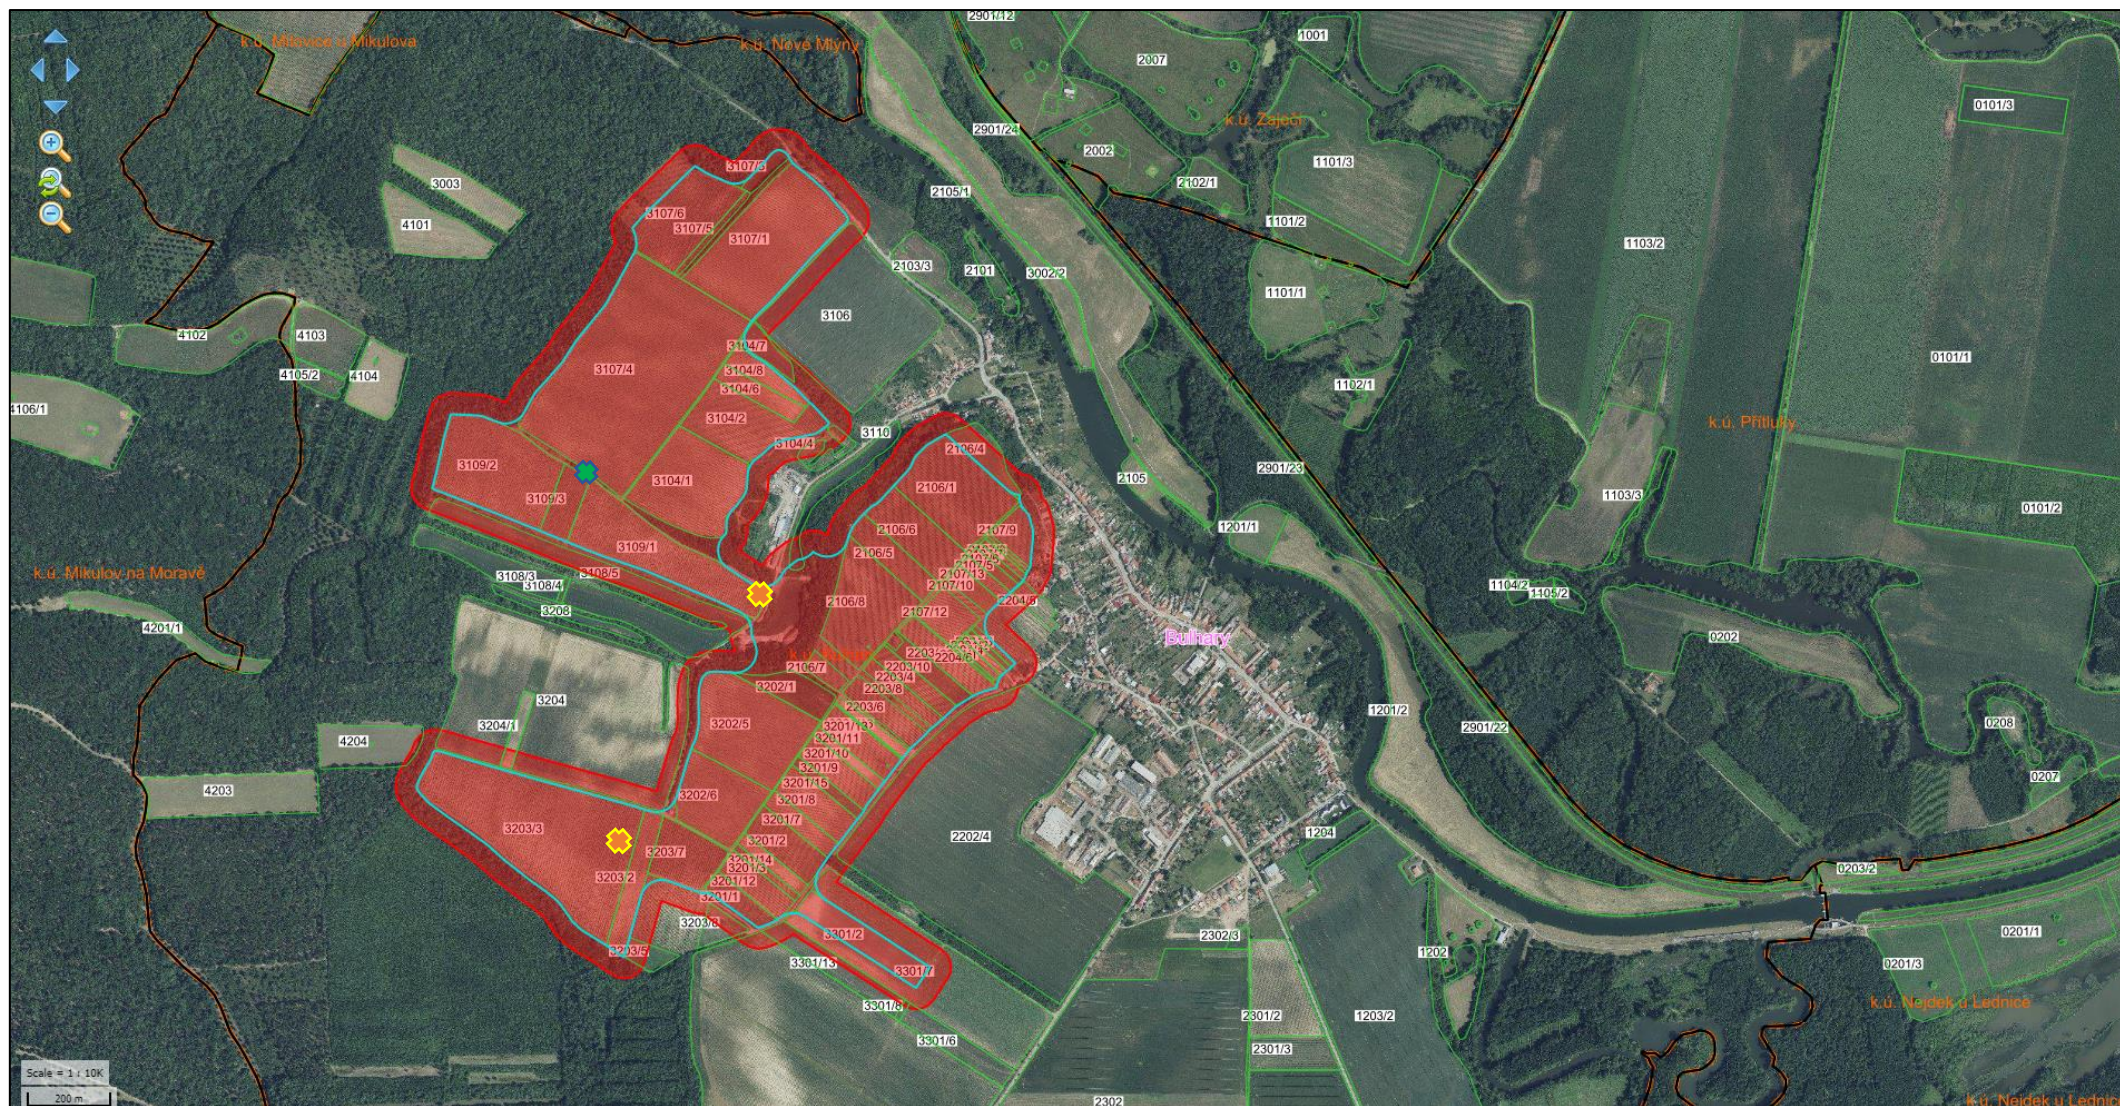

Mapa zamořené zóny Bulhary 2023 s vyznačením zamořené zóny Bulhary 2022

☀️ pozitivní nálezy 2022    ⚠️ pozitivní nálezy 2021    🟪 zamořená zóna 2023    🟩 zamořená zóna 2022

2901/4 díly půdních bloků dle Evidence půdy podle uživatelských vztahů LPIS

V – vinice; T- trvalý travní porost; S – ovocný sad; R – orná půda; G – travní porost na orné půdě; U – úhor; J – jiná trvalá kultura; O – jiná kultura

Mapa zamořené zóny Bulhary 2023 s vyznačením rizikových pozemků

-  pozitivní nálezy 2022
-  pozitivní nálezy 2021
-  zamořená zóna
-  rizikové pozemky