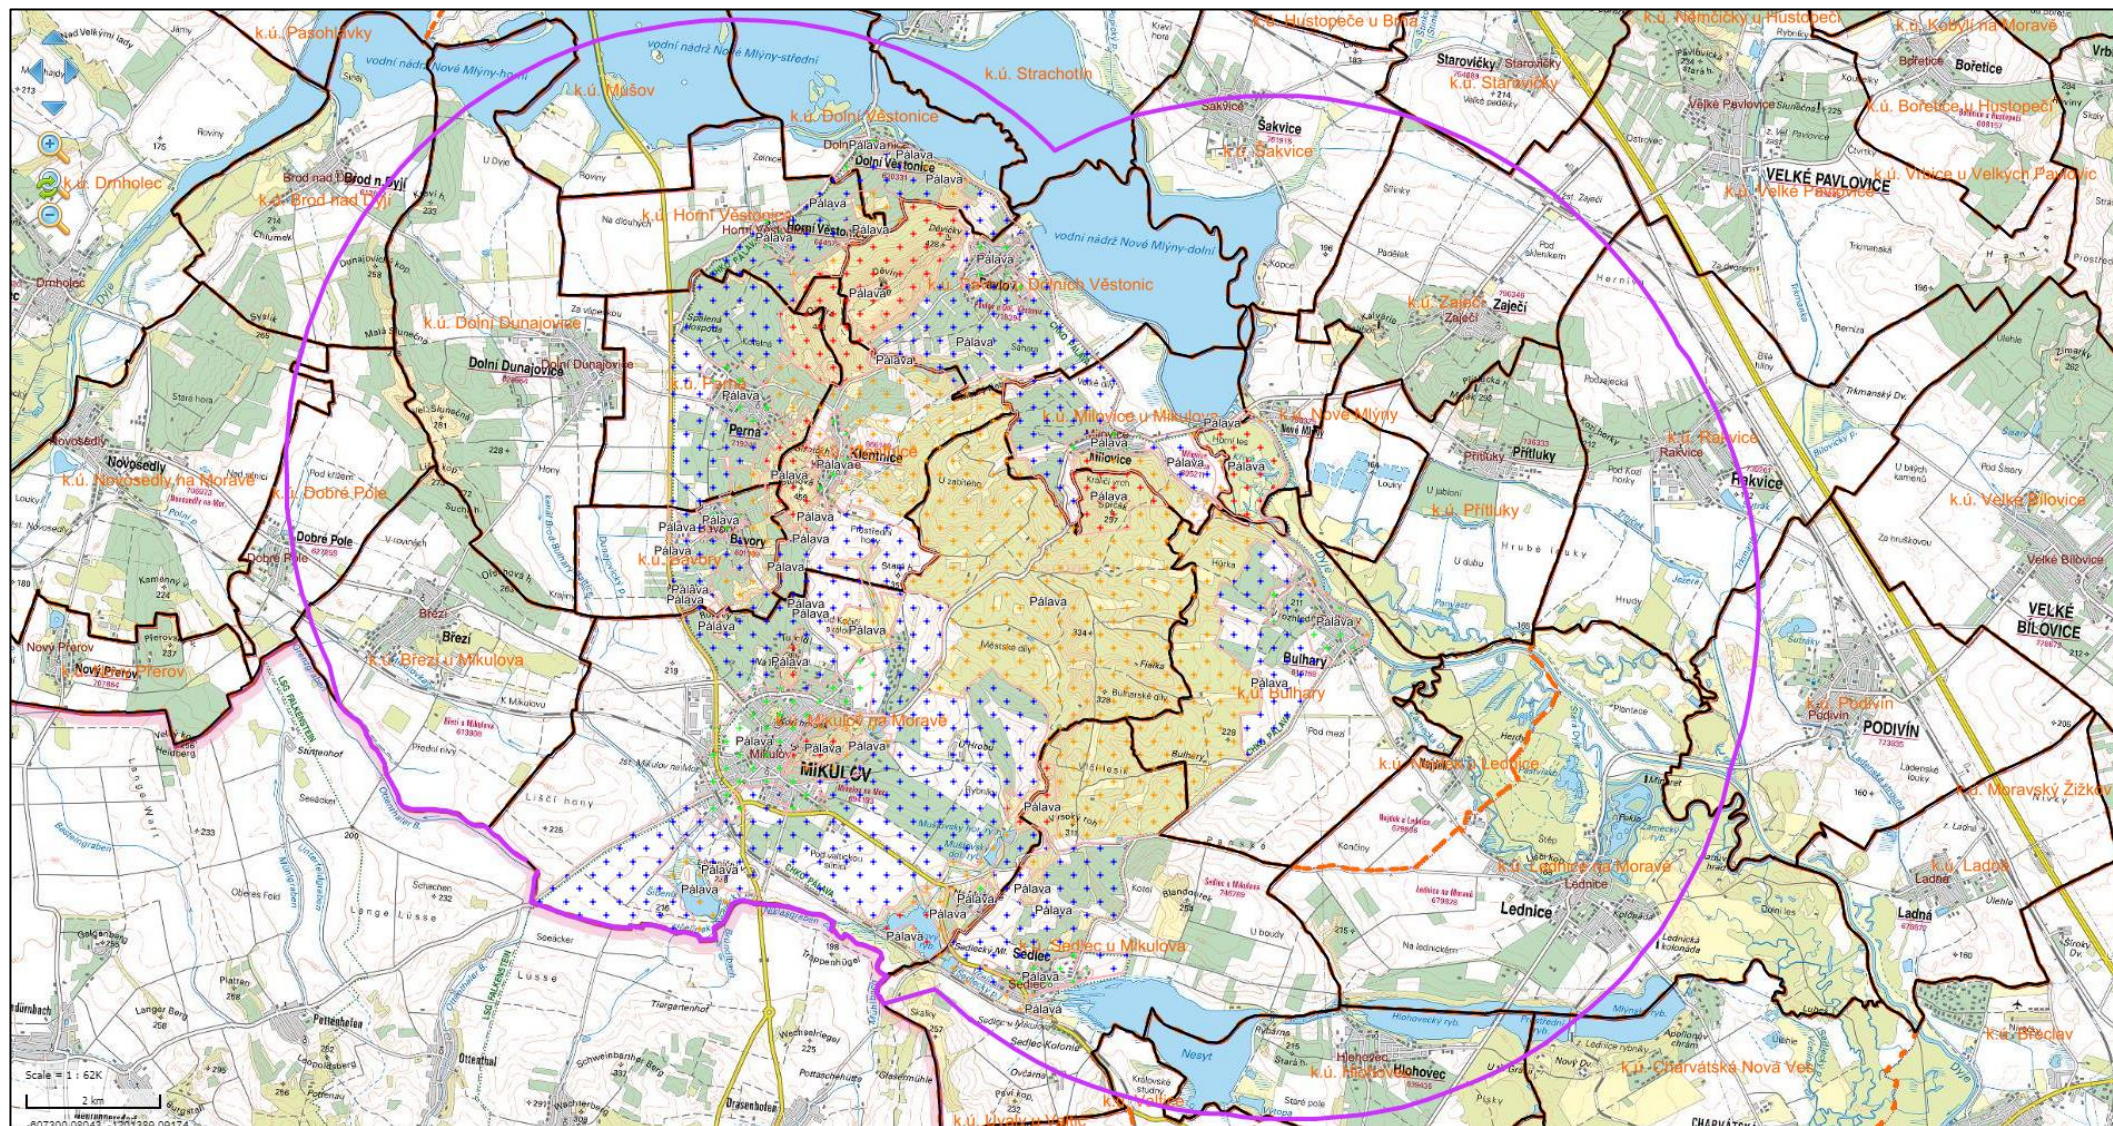

Mapa území, které není prosté GFDP – Bavorsy/Bulhary/Perná s vyznačením jednotlivých zón CHKO Pálava

  území neprosté GFDP  
 ++ oblast I. zóny CHKO  
 ++ oblast II. zóny CHKO  
 ++ oblast III. zóny CHKO  
 ++ oblast IV. zóny CHKO