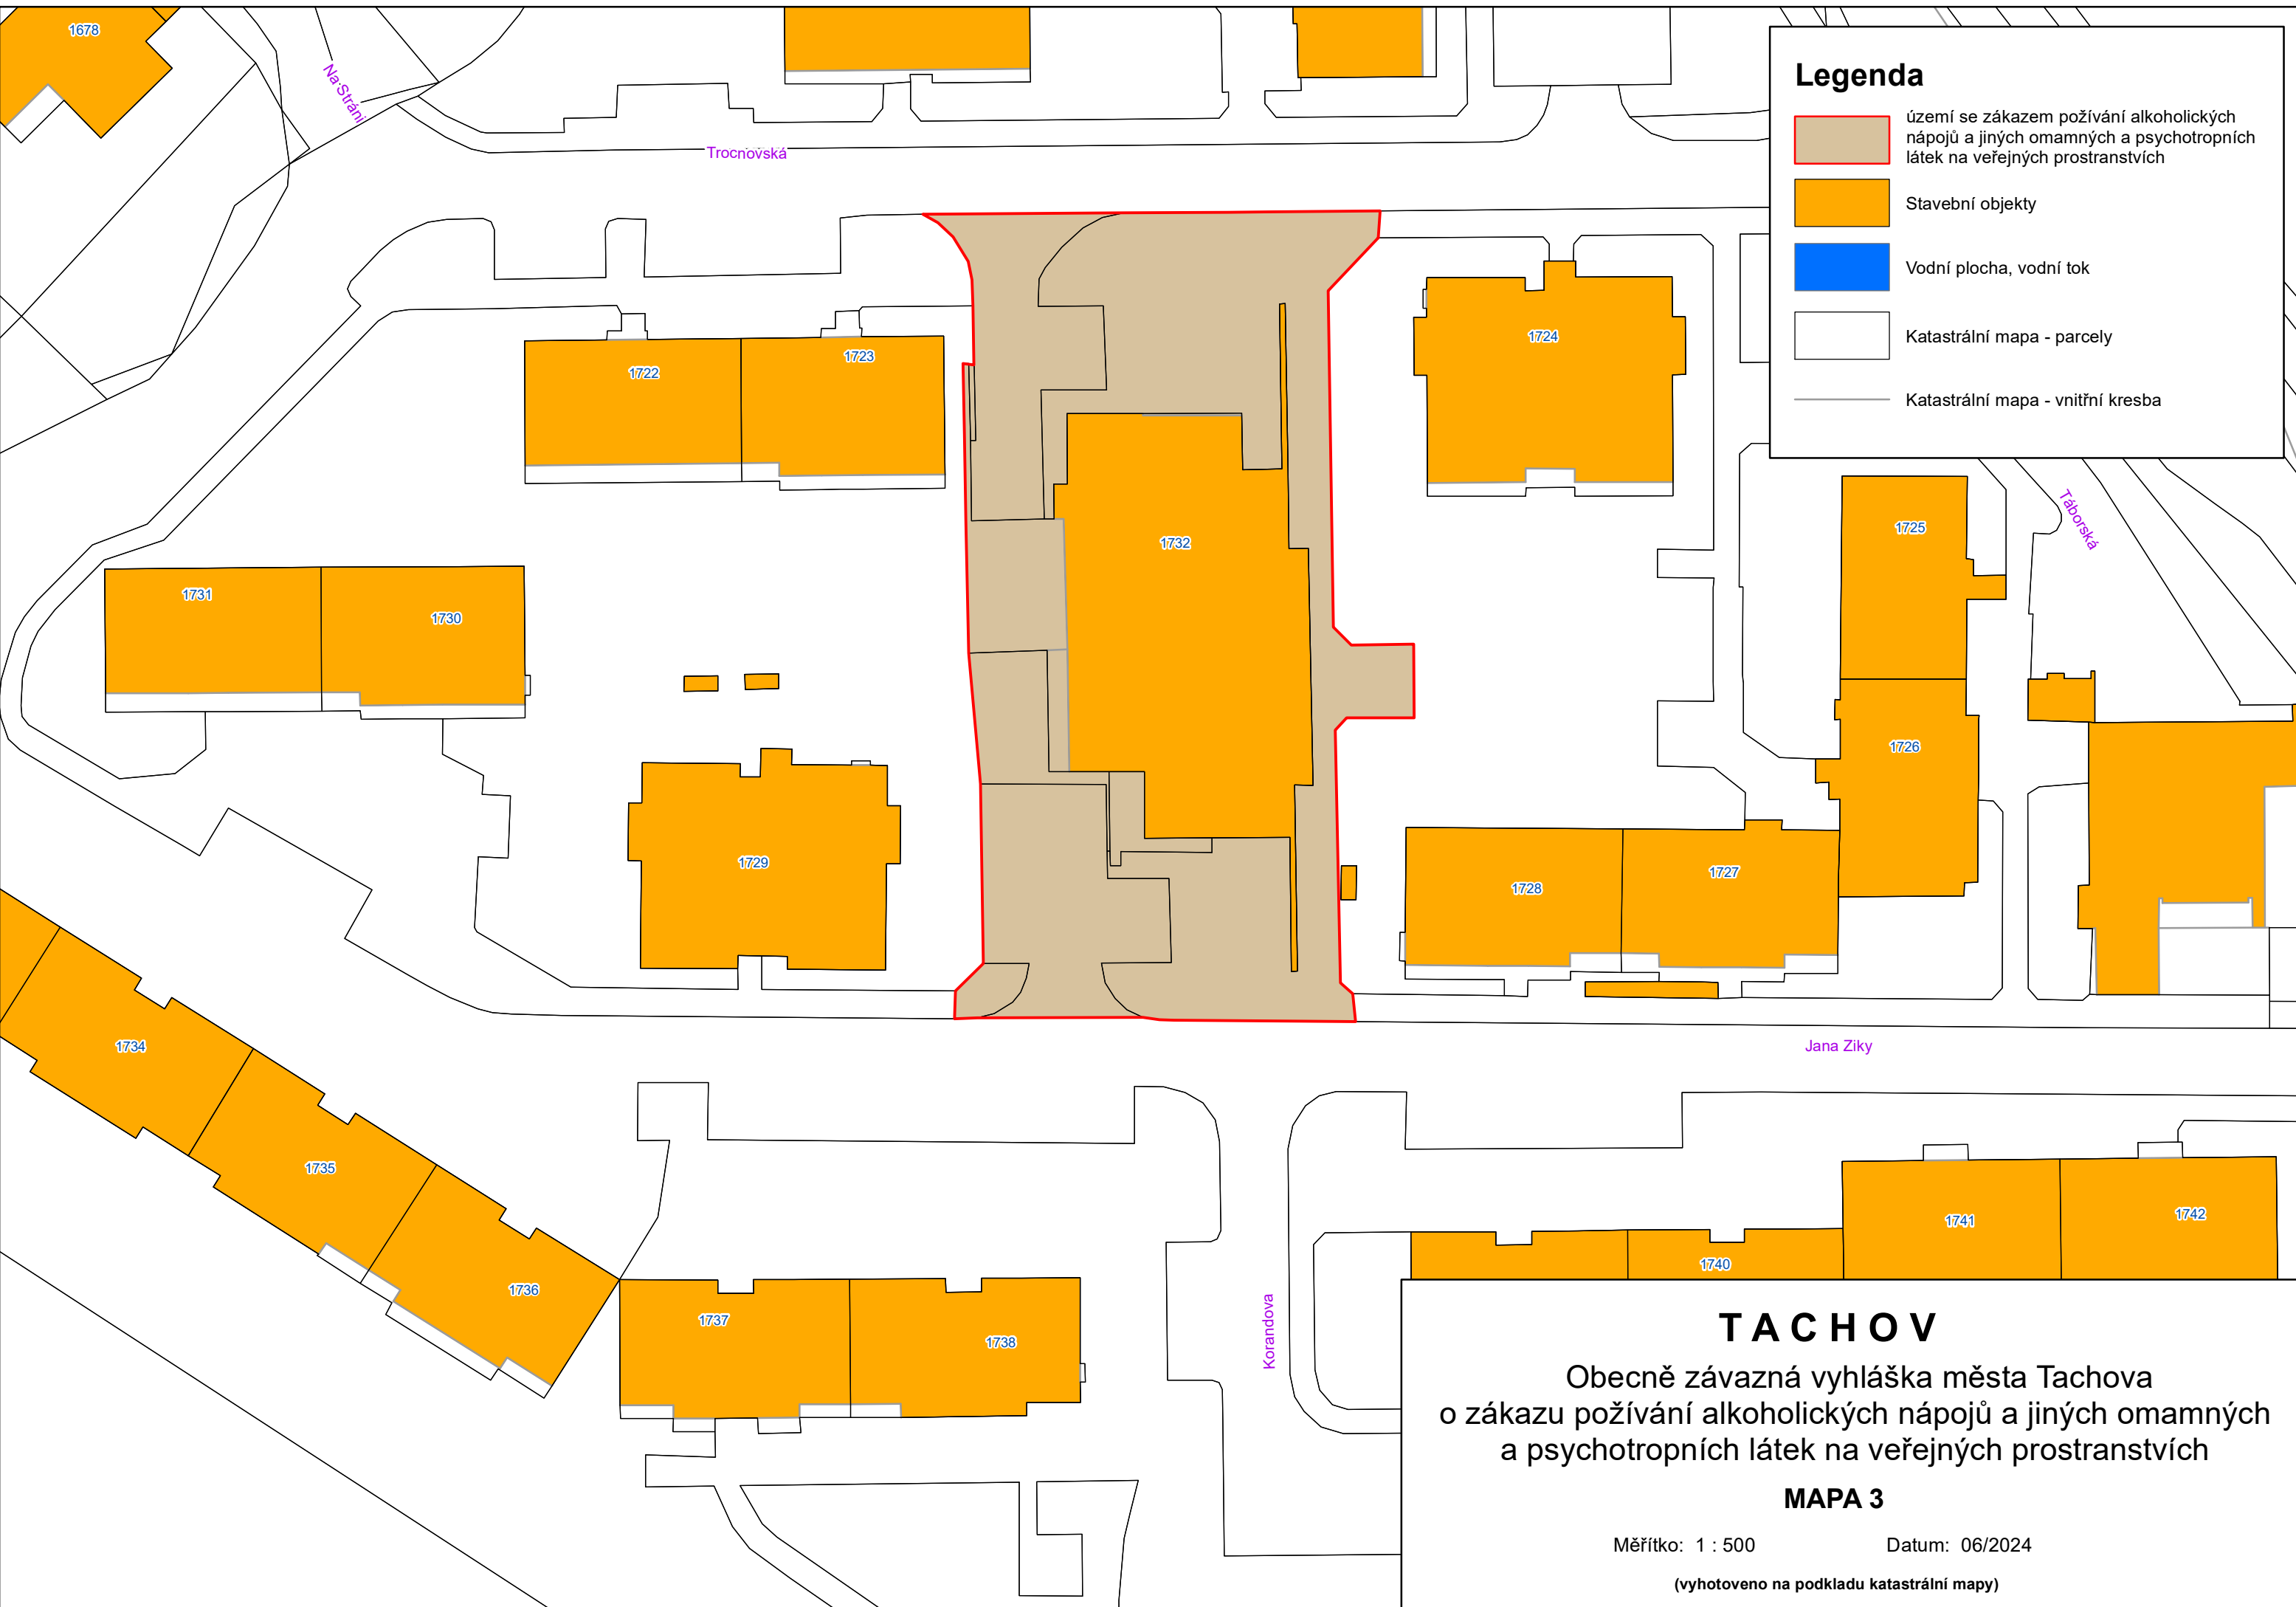

### Legenda

-  území se zákazem požívání alkoholických nápojů a jiných omamných a psychotropních látek na veřejných prostranstvích
-  Stavební objekty
-  Vodní plocha, vodní tok
-  Katastrální mapa - parcely
-  Katastrální mapa - vnitřní kresba

**TACHOV**  
Obecně závazná vyhláška města Tachova  
o zákazu požívání alkoholických nápojů a jiných omamných  
a psychotropních látek na veřejných prostranstvích  
**MAPA 3**  
Měřítko: 1 : 500 Datum: 06/2024  
(vyhotoveno na podkladu katastrální mapy)