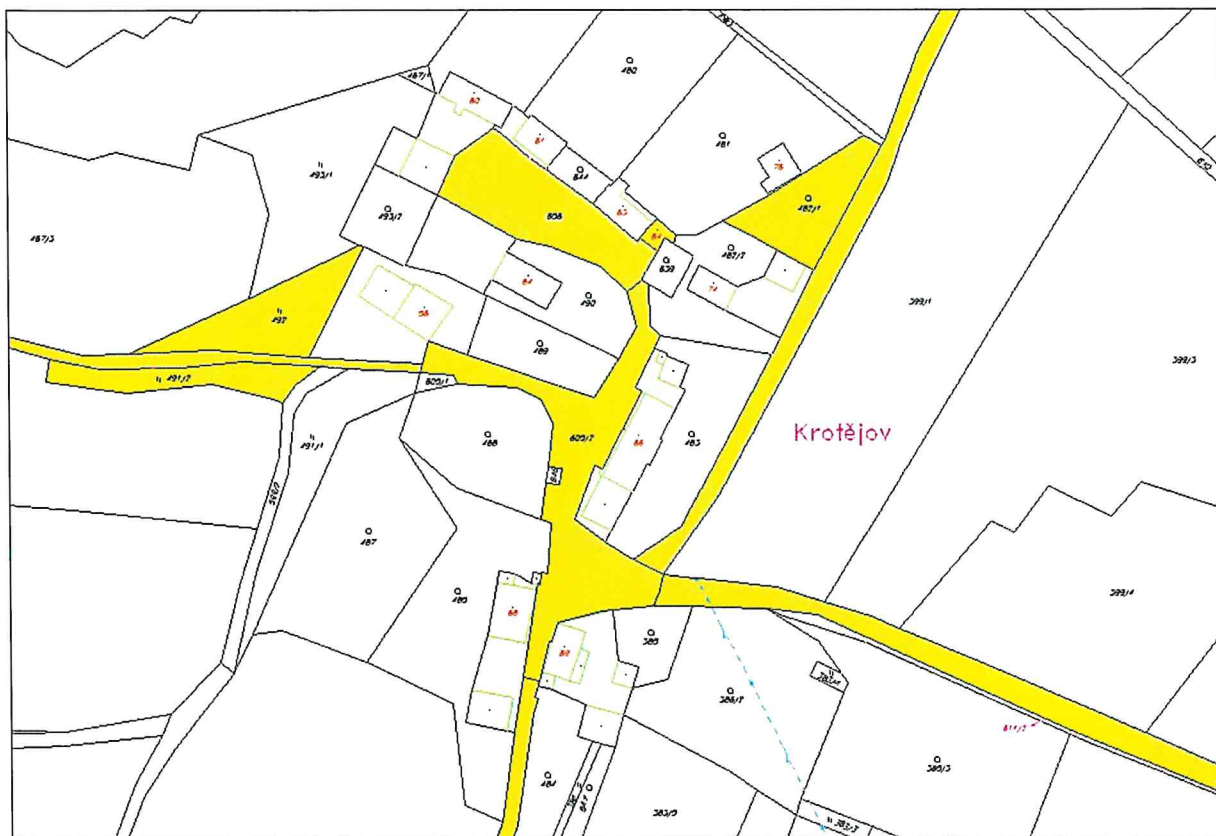

Příloha č. 1 - místní část Božtěšice

Příloha č. 2 - místní část Brtí

Příloha č. 3 - místní část České Hamry

Příloha č. 4 - místní část Horní Němčice

Příloha č. 5 - místní část Javoříčko

Příloha č. 6 - místní část Kněžice

Příloha č. 7 - místní část Krotějov

Příloha č. 8 - místní část Lehom

Příloha č. 9 - místní část Lukavice

Příloha č. 10 - místní část Mladotice

Příloha č. 11 - místní část Opálka

Příloha č. 12 - místní část Rovná

Příloha č. 13 - místní část Splž

Příloha č. 14 - místní část Strážov (mapa 1/4)

Příloha č. 15 - místní část Strážov (mapa 2/4)

Příloha č. 16 - místní část Strážov (mapa 3/4)

Příloha č. 17 - místní část Strážov (mapa 4/4)

Příloha č. 18 - místní část Viteň

Příloha č. 19 - místní část Zahorčice