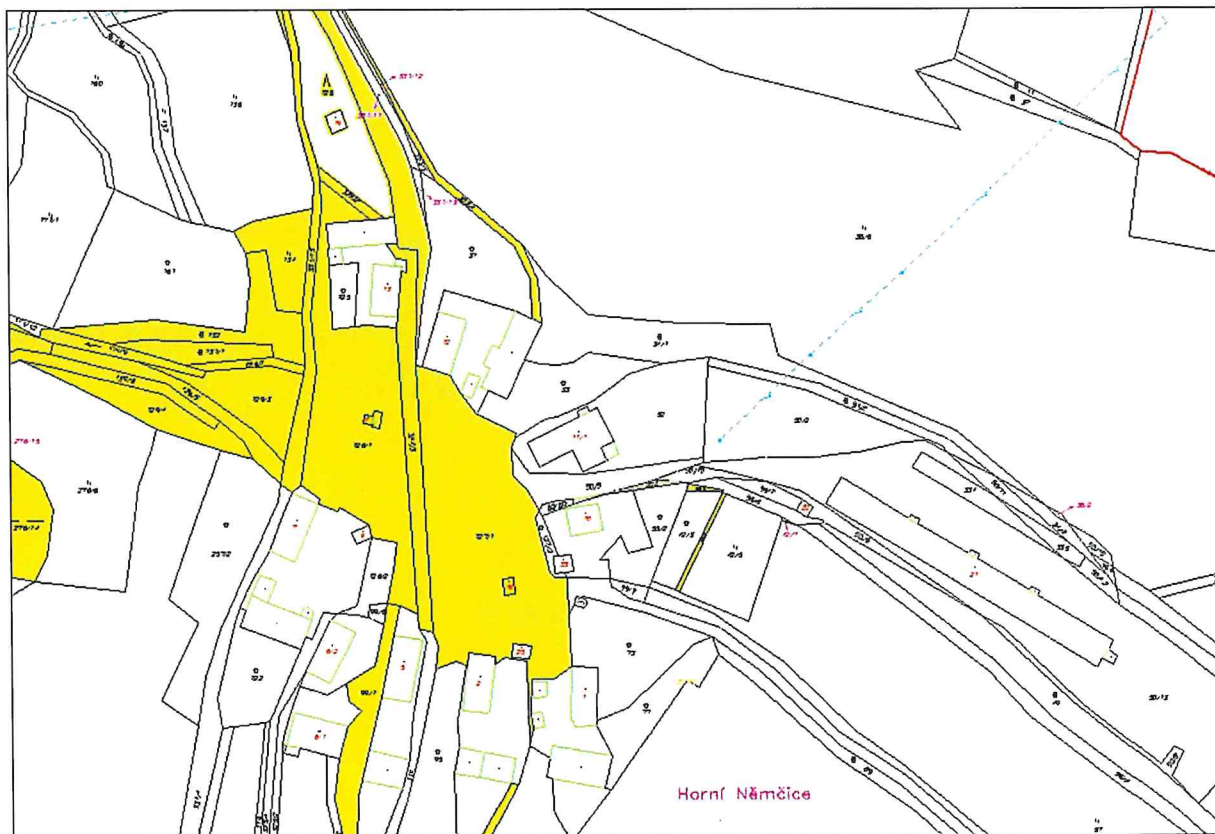

Příloha č. 1 - místní část Božtěšice

Příloha č. 2 - místní část Brtí

Příloha č. 3 - místní část České Hamry

Příloha č. 4 - místní část Horní Němčice

Příloha č. 5 - místní část Javoříčko

Příloha č. 6 - místní část Kněžice

Příloha č. 7 - místní část Krotějov

Příloha č. 8 - místní část Lehom

Příloha č. 9 - místní část Lukavice

Příloha č. 10 - místní část Mladotice

Příloha č. 11 - místní část Opálka

Příloha č. 12 - místní část Rovná

Příloha č. 18 - místní část Viteň

Příloha č. 19 - místní část Zahorčice