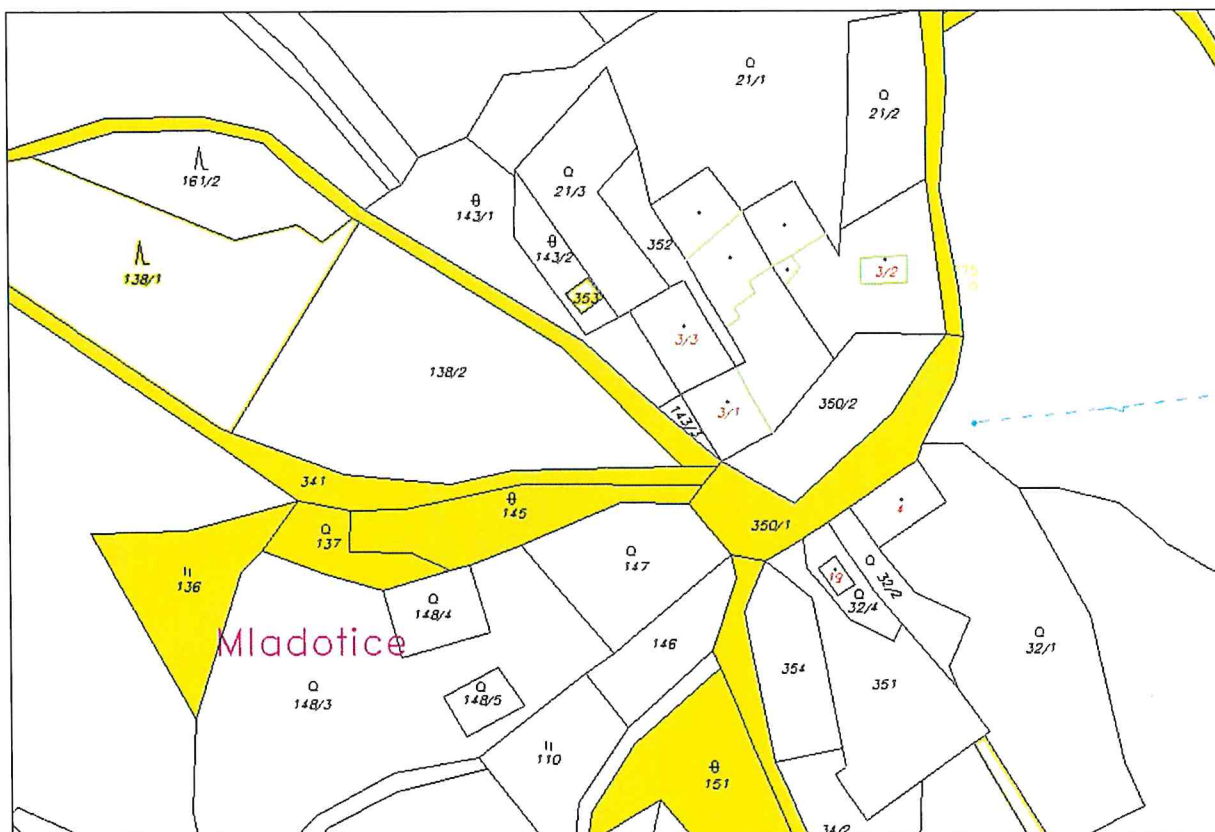

Příloha č. 1 - místní část Božtěšice

Příloha č. 2 - místní část Brtí

Příloha č. 3 - místní část České Hamry

Příloha č. 4 - místní část Horní Němčice

Příloha č. 5 - místní část Javoříčko

Příloha č. 6 - místní část Kněžice

Příloha č. 7 - místní část Krotějov

Příloha č. 8 - místní část Lehom

Příloha č. 9 - místní část Lukavice

Příloha č. 10 - místní část Mladotice

Příloha č. 11 - místní část Opálka

Příloha č. 12 - místní část Rovná

Příloha č. 13 - místní část Splž

Příloha č. 14 - místní část Strážov (mapa 1/4)

Příloha č. 15 - místní část Strážov (mapa 2/4)

Příloha č. 16 - místní část Strážov (mapa 3/4)

Příloha č. 17 - místní část Strážov (mapa 4/4)

Příloha č. 18 - místní část Viteň

Příloha č. 19 - místní část Zahorčice