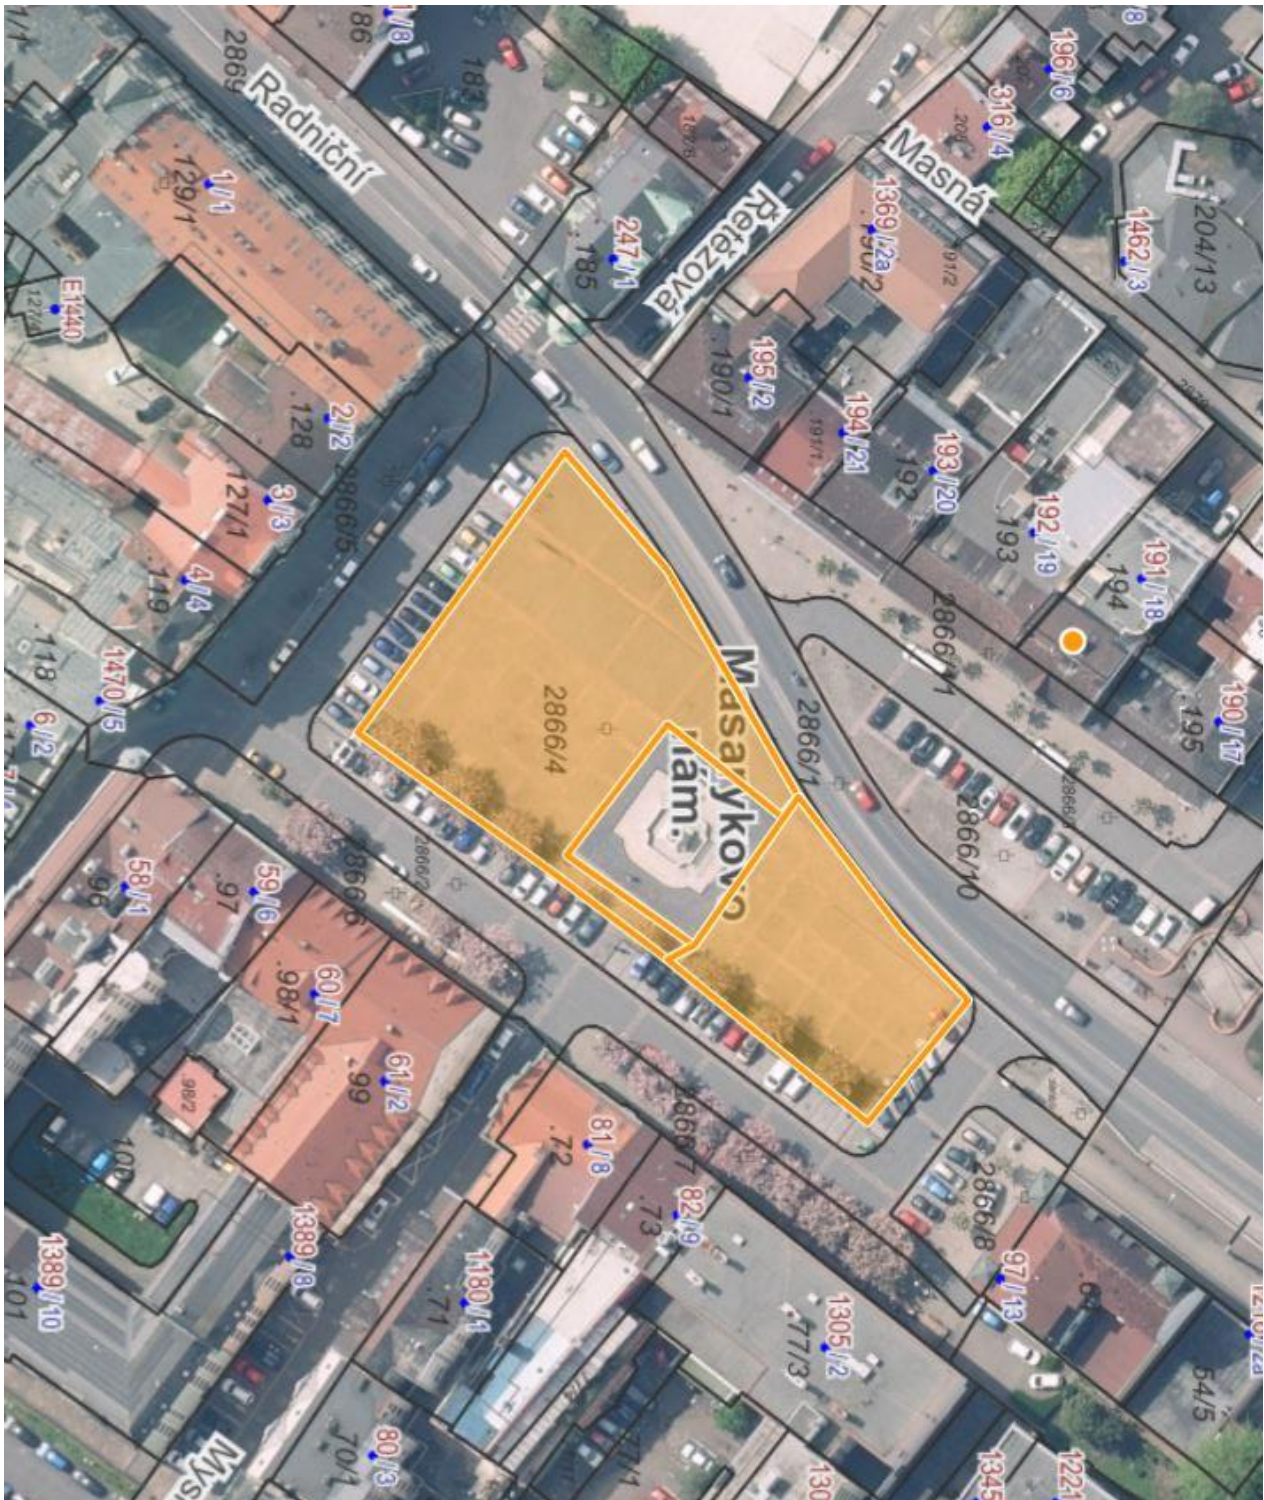

MAPA č. 1

Husovo nám. proluka mezi Husovo nám. a ul. Ruská na p.p.č. 867/2 k.ú. Podmokly
GPS 50.7747789N, 14.1974108E

Druh zboží, služby: bez omezení

Doba provozu: celoročně

MAPA č. 2

Tržiště: Křížová ulice, část p.p.č. 2915/1 k.ú. Děčín
GPS 50.7792808N, 14.2135186E
Druh zboží, služby: farmářský a řemeslný sortiment, občerstvení
Doba provozu: celoročně

MAPA č. 3

Tržiště: ulice Maroldova, část parkoviště před sportovní halou na části p.p.č. 33/3 k.ú. Děčín
GPS 50.7814528N, 14.2171942E

Druh zboží, služby: občerstvení
Doba provozu: celoročně

MAPA č. 4

Tržiště: část p.p.č. 2944 k.ú. Děčín u parkoviště u Mariánské louky
GPS 50.7774542N, 14.2108683E

Druh zboží, služby: občerstvení

Doba provozu: celoročně

MAPA č. 5

Tržiště: Masarykovo nám., celá vnitřní část náměstí na části p.p.č. 2866/4 k.ú. Děčín
GPS 50.7805475N, 14.2132994E
Druh zboží, služby: farmářský a řemeslný sortiment, občerstvení
Doba prodeje: celoročně