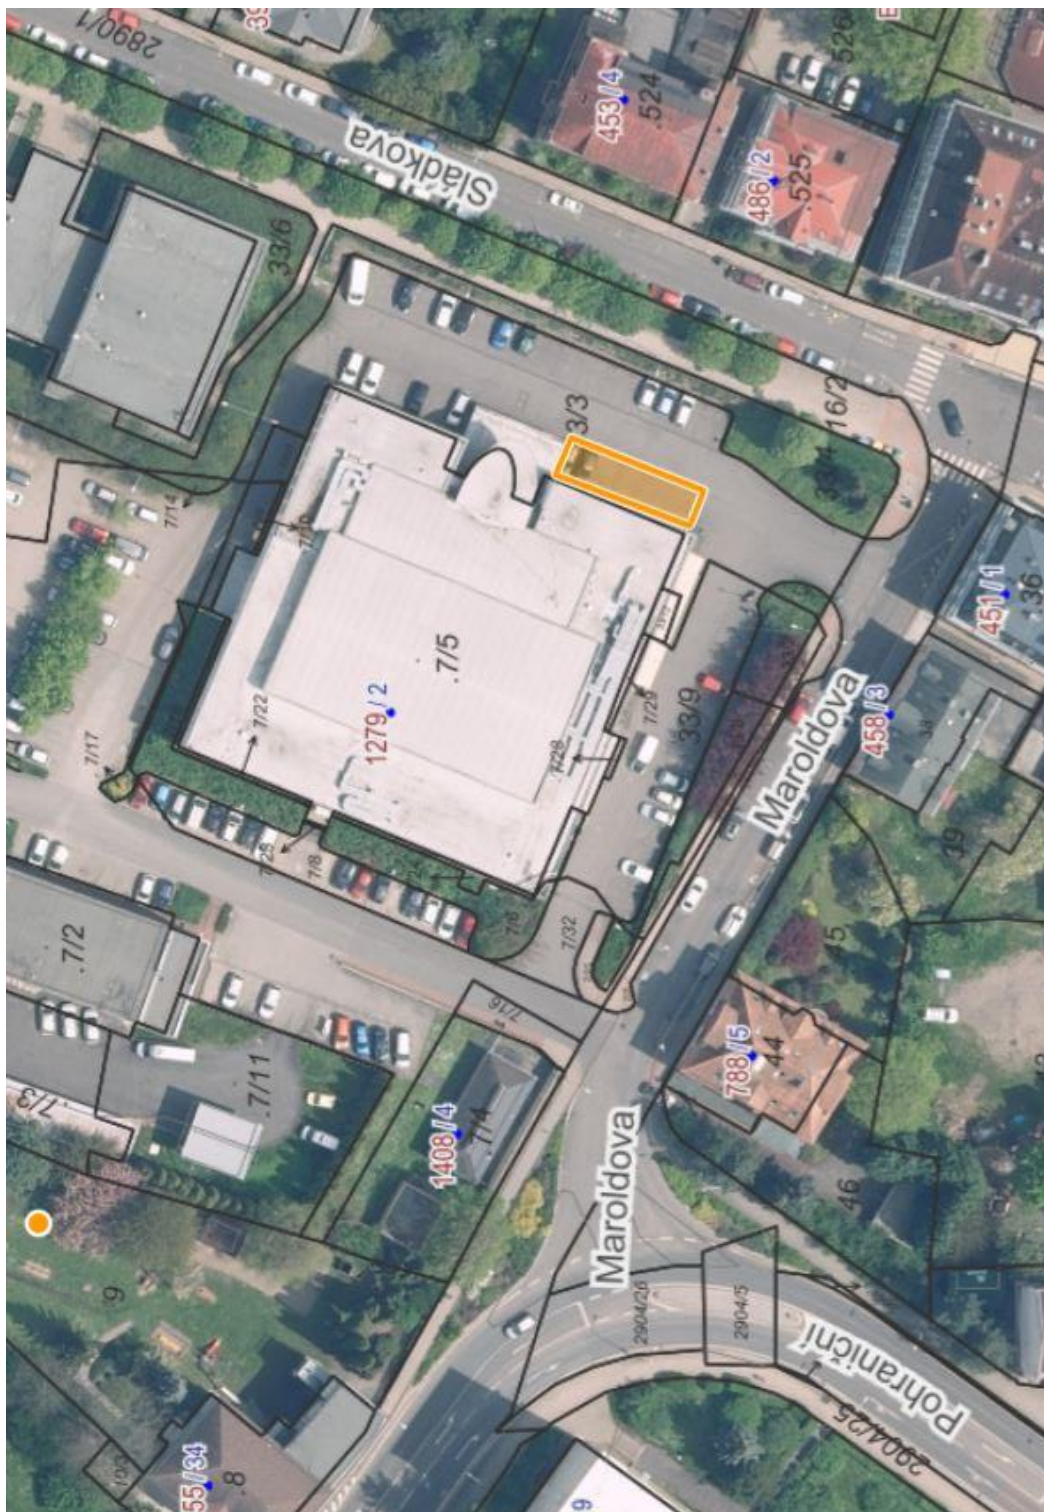

PŘÍLOHA NAŘÍZENÍ STATUTÁRNÍHO MĚSTA DĚČÍN, KTERÝM SE VYDÁVÁ TRŽNÍ ŘÁD

Poř. č.	Adresa místa	Druh zboží, služby	Doba provozu	č. mapy
	Tržiště			
1	Husovo nám., proluka mezi Husovo nám. a ul. Ruská na p.p.č. 867/2 k.ú. Podmokly	bez omezení	celoročně	1
2	Křížová ulice, část p.p.č. 2915/1 k.ú. Děčín	farmářský a řemeslný sortiment, občerstvení	celoročně	2
3	ulice Maroldova, část parkoviště před sportovní halou na části p.p.č. 33/3 k.ú. Děčín	občerstvení	celoročně	3
4	část p.p.č. 2944 k.ú. Děčín u parkoviště u Mariánské louky	občerstvení	celoročně	4
5	Masarykovo nám., celá vnitřní část náměstí na části p.p.č. 2866/4 k.ú. Děčín	farmářský a řemeslný sortiment, občerstvení	celoročně	5
6	u Městské knihovny část p.p.č. 173/3 k.ú. Děčín	občerstvení, swap (výměna věcí)	celoročně	6
7	ulice Polabí na části p.p.č. 2408/6 k.ú. Děčín	zařízení lunaparků a jiných obdobných atrakcí, zařízení cirkusů, občerstvení	celoročně	7
8	část parkoviště mezi ul. Předmostí a ul. Práce na části p.p.č. 403/4 k.ú. Podmokly	zařízení lunaparků a jiných obdobných atrakcí, občerstvení	celoročně	8

MAPA č. 1

Husovo nám. proluka mezi Husovo nám. a ul. Ruská na p.p.č. 867/2 k.ú. Podmokly
GPS 50.7747789N, 14.1974108E

Druh zboží, služby: bez omezení

Doba provozu: celoročně

MAPA č. 2

Tržiště: Křížová ulice, část p.p.č. 2915/1 k.ú. Děčín
GPS 50.7792808N, 14.2135186E
Druh zboží, služby: farmářský a řemeslný sortiment, občerstvení
Doba provozu: celoročně

MAPA č. 3

Tržiště: ulice Maroldova, část parkoviště před sportovní halou na části p.p.č. 33/3 k.ú. Děčín
GPS 50.7814528N, 14.2171942E

Druh zboží, služby: občerstvení
Doba provozu: celoročně

MAPA č. 4

Tržiště: část p.p.č. 2944 k.ú. Děčín u parkoviště u Mariánské louky
GPS 50.7774542N, 14.2108683E