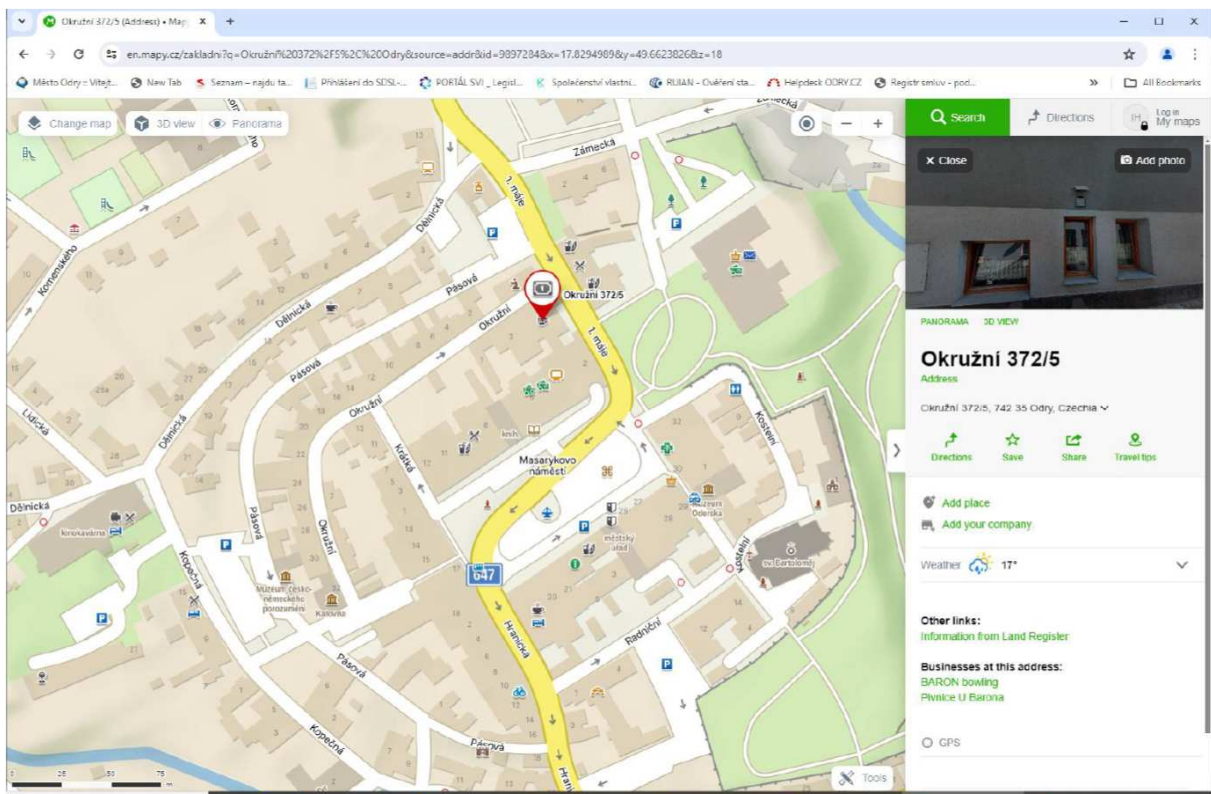

Příloha č. 1 obecně závazné vyhlášky města Odry o regulaci provozování hazardních her

Místa, na nichž je povoleno provozovat hazardní hry dle článku 2 této vyhlášky

- a) ulice Zámecká 703/5, 742 35 Odry,
- b) ulice 1. máje 60/6, 742 35 Odry,
- c) ulice Okružní 372/5, 742 35 Odry,
- d) ulice Sídliště Pod lesem 834/17, 742 35 Odry,
- e) ulice Hranická 146/19, 742 35 Odry,
- f) ulice Růžová 743/16, 742 35 Odry.

Grafické zobrazení míst, na nichž je povoleno provozovat hazardní hry:

Ad a) ulice Zámecká 703/5, 742 35 Odry,

Ad b) ulice 1. máje 60/6, 742 35 Odry,

Ad c) ulice Okružní 372/5, 742 35 Odry,

Ad d) ulice Sídliště Pod lesem 834/17, 742 35 Odry,