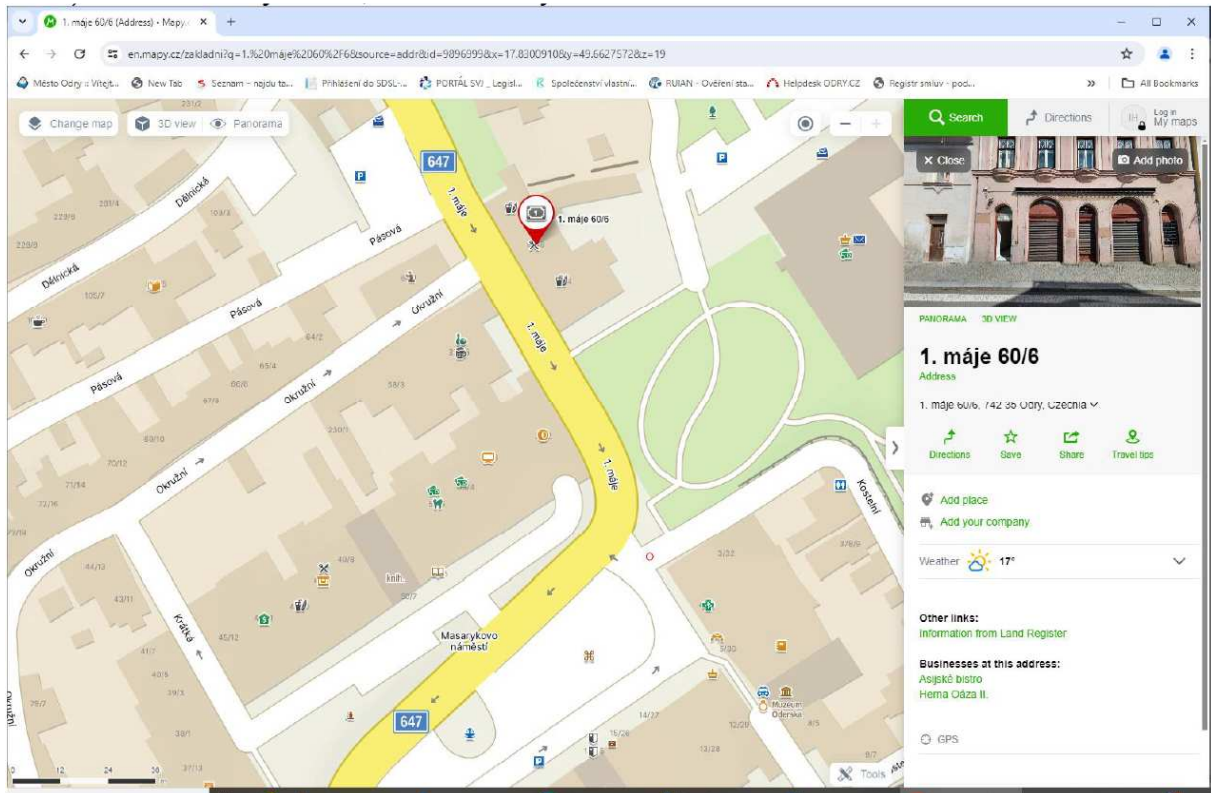

Příloha č. 1 obecně závazné vyhlášky města Odry o regulaci provozování hazardních her

Místa, na nichž je povoleno provozovat hazardní hry dle článku 2 této vyhlášky

- a) ulice Zámecká 703/5, 742 35 Odry,
- b) ulice 1. máje 60/6, 742 35 Odry,
- c) ulice Okružní 372/5, 742 35 Odry,
- d) ulice Sídliště Pod lesem 834/17, 742 35 Odry,
- e) ulice Hranická 146/19, 742 35 Odry,
- f) ulice Růžová 743/16, 742 35 Odry.

Grafické zobrazení míst, na nichž je povoleno provozovat hazardní hry:

Ad a) ulice Zámecká 703/5, 742 35 Odry,

Ad b) ulice 1. máje 60/6, 742 35 Odry,

Ad c) ulice Okružní 372/5, 742 35 Odry,

Ad d) ulice Sídliště Pod lesem 834/17, 742 35 Odry,