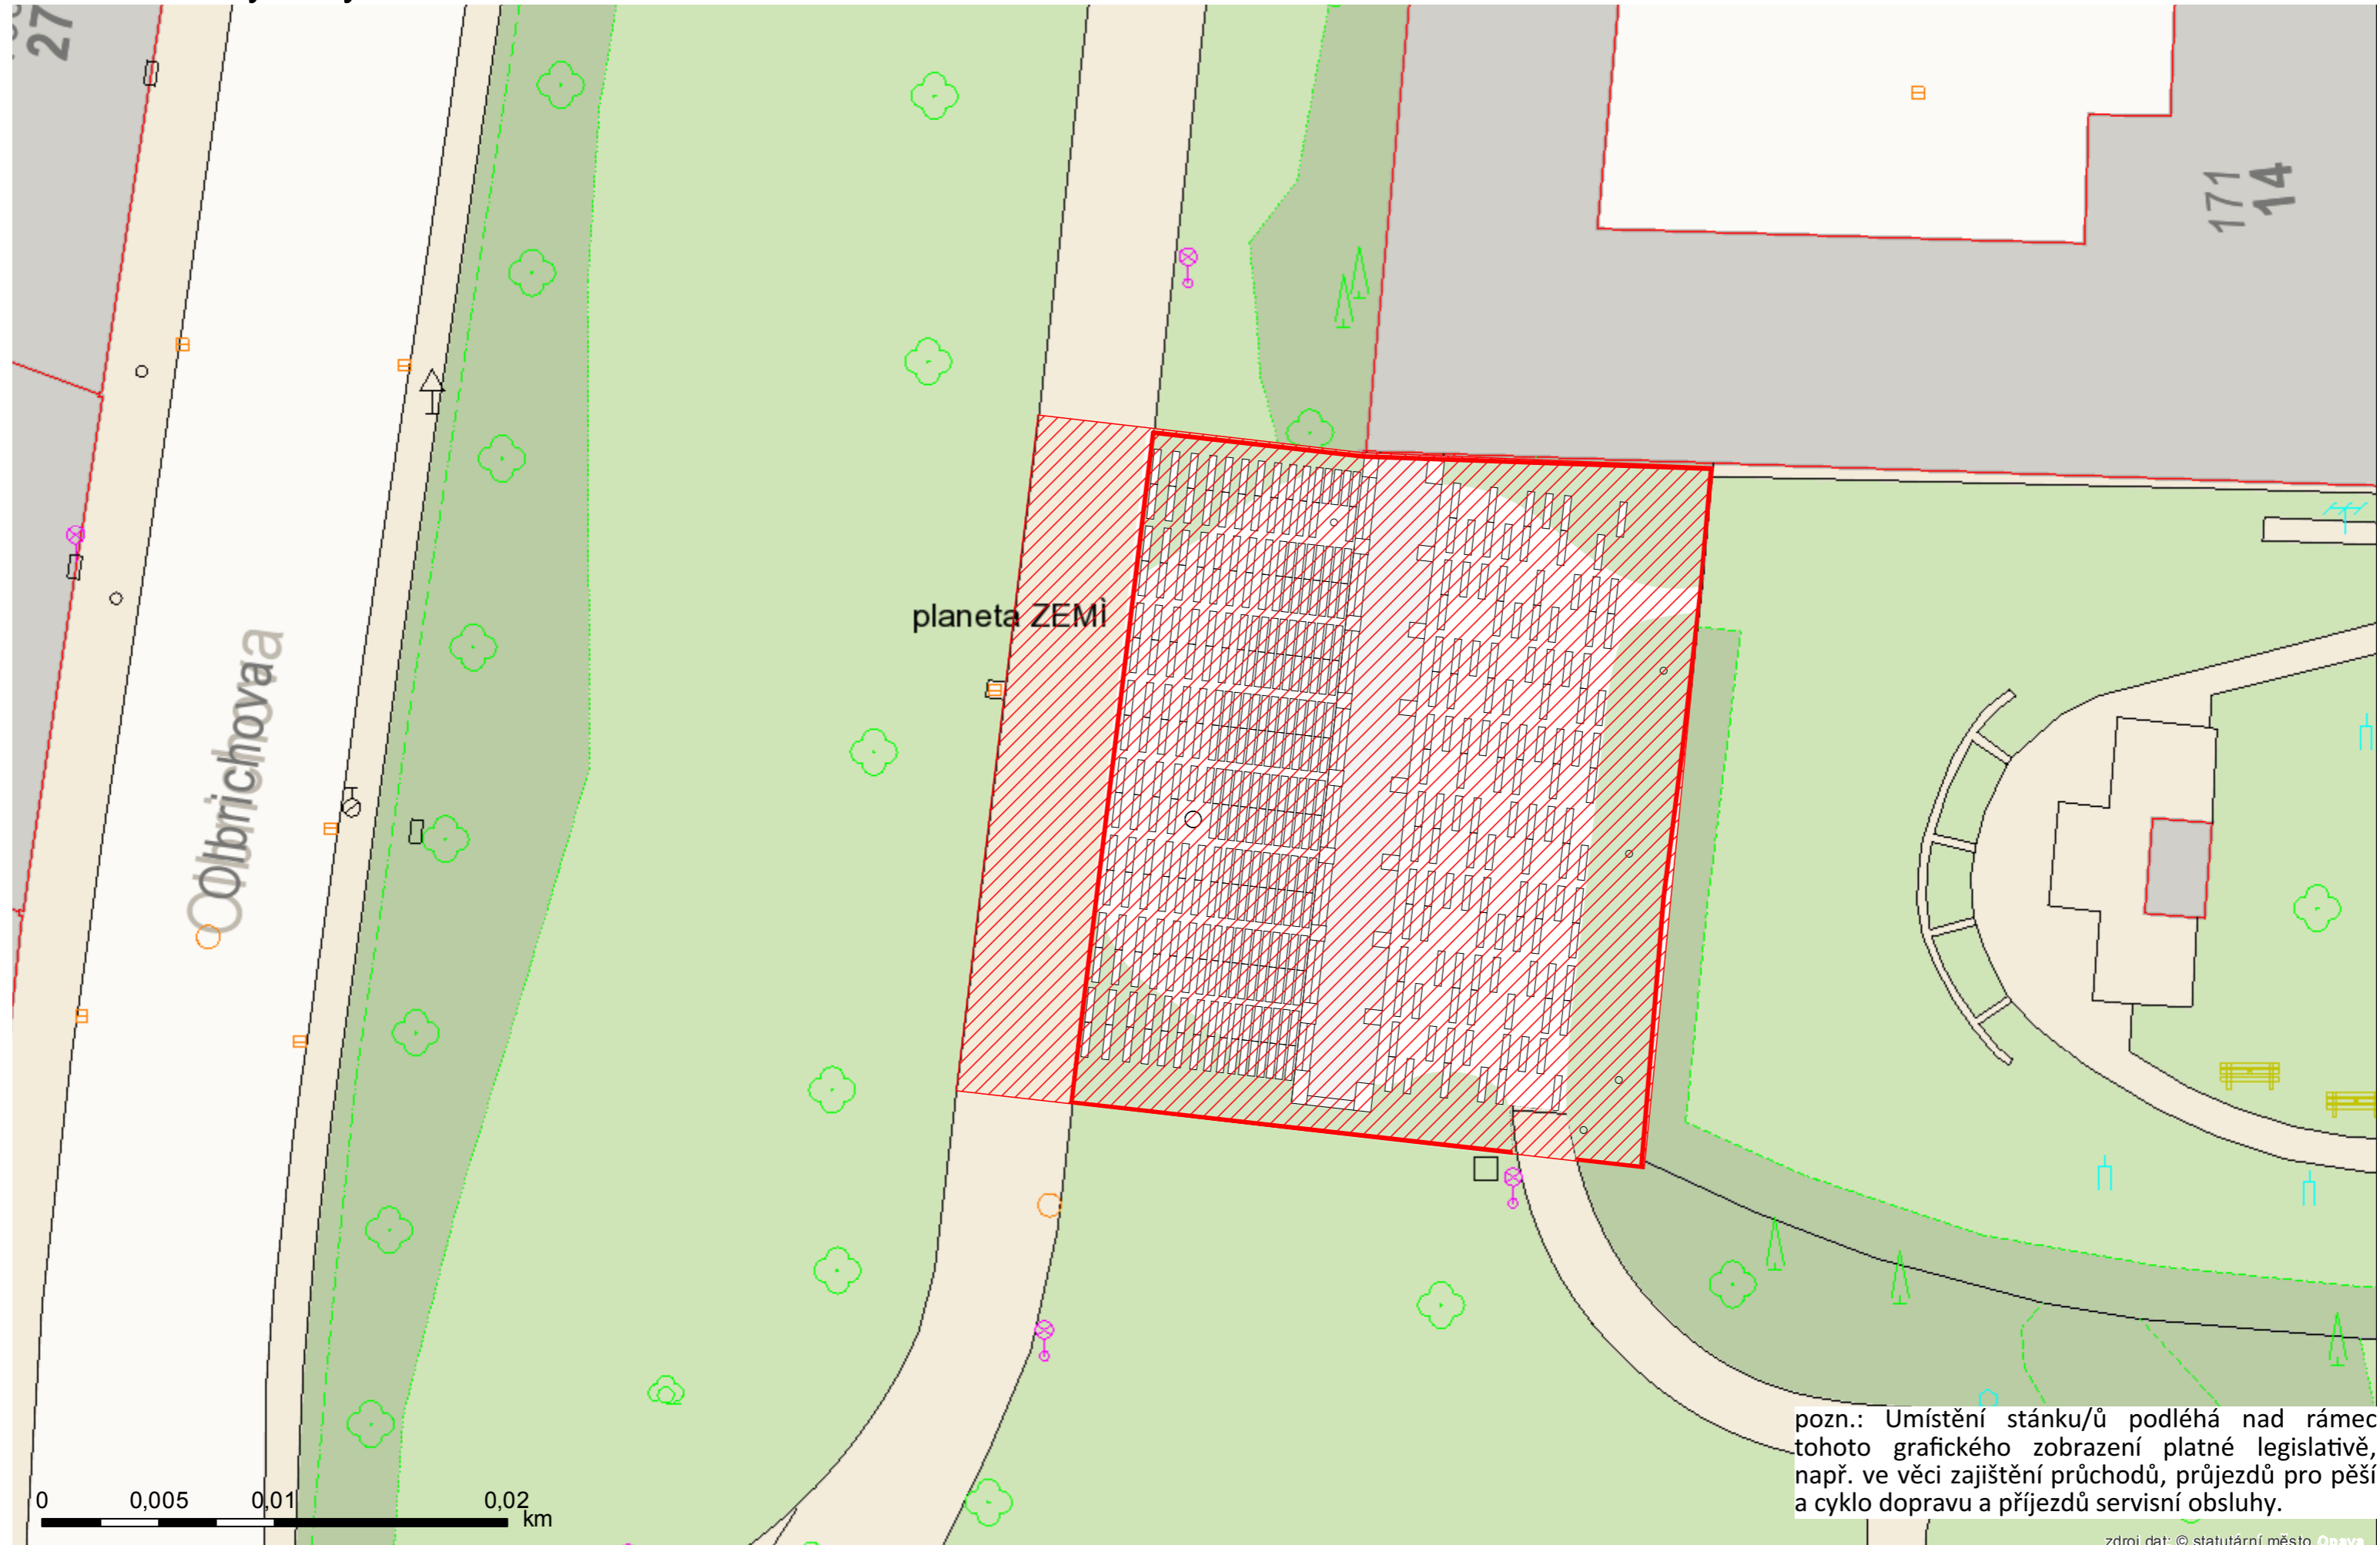

1. Centrum města - parkový prstenec  
1.1 Dvořákovy sady – U arkád

 zóna umístění stánku/ů, každý o ploše max. 6 m<sup>2</sup>

pozn.: Umístění stánku/ů podléhá nad rámec tohoto grafického zobrazení platné legislativě, např. ve věci zajištění průchodů, průjezdů pro pěší a cyklo dopravu a příjezdů servisní obsluhy.