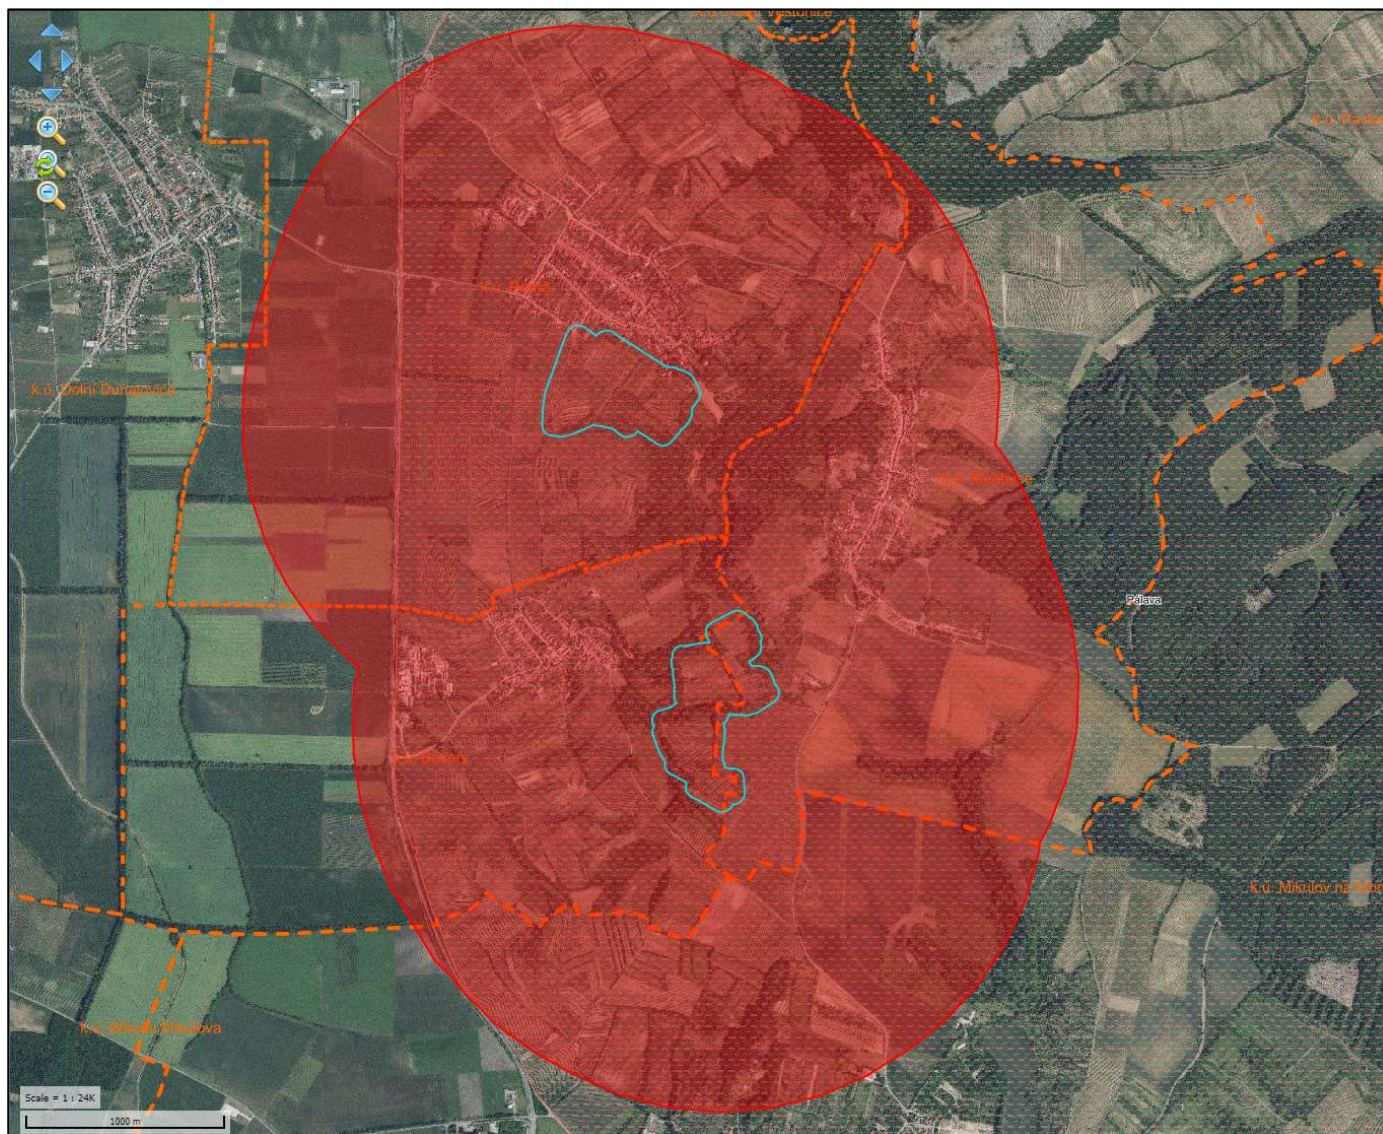

Mapa vymezeného území Bavorý/Perná 2024 s vyznačením CHKO Pálava – část 1

Příloha 4 k nařízení č. j. UKZUZ 019361/2024

CHKO

nárazníková zóna

CHKO

zamořené zóny

nárazníková zóna

zamořená zóna + nárazníková zóna = vymezené území