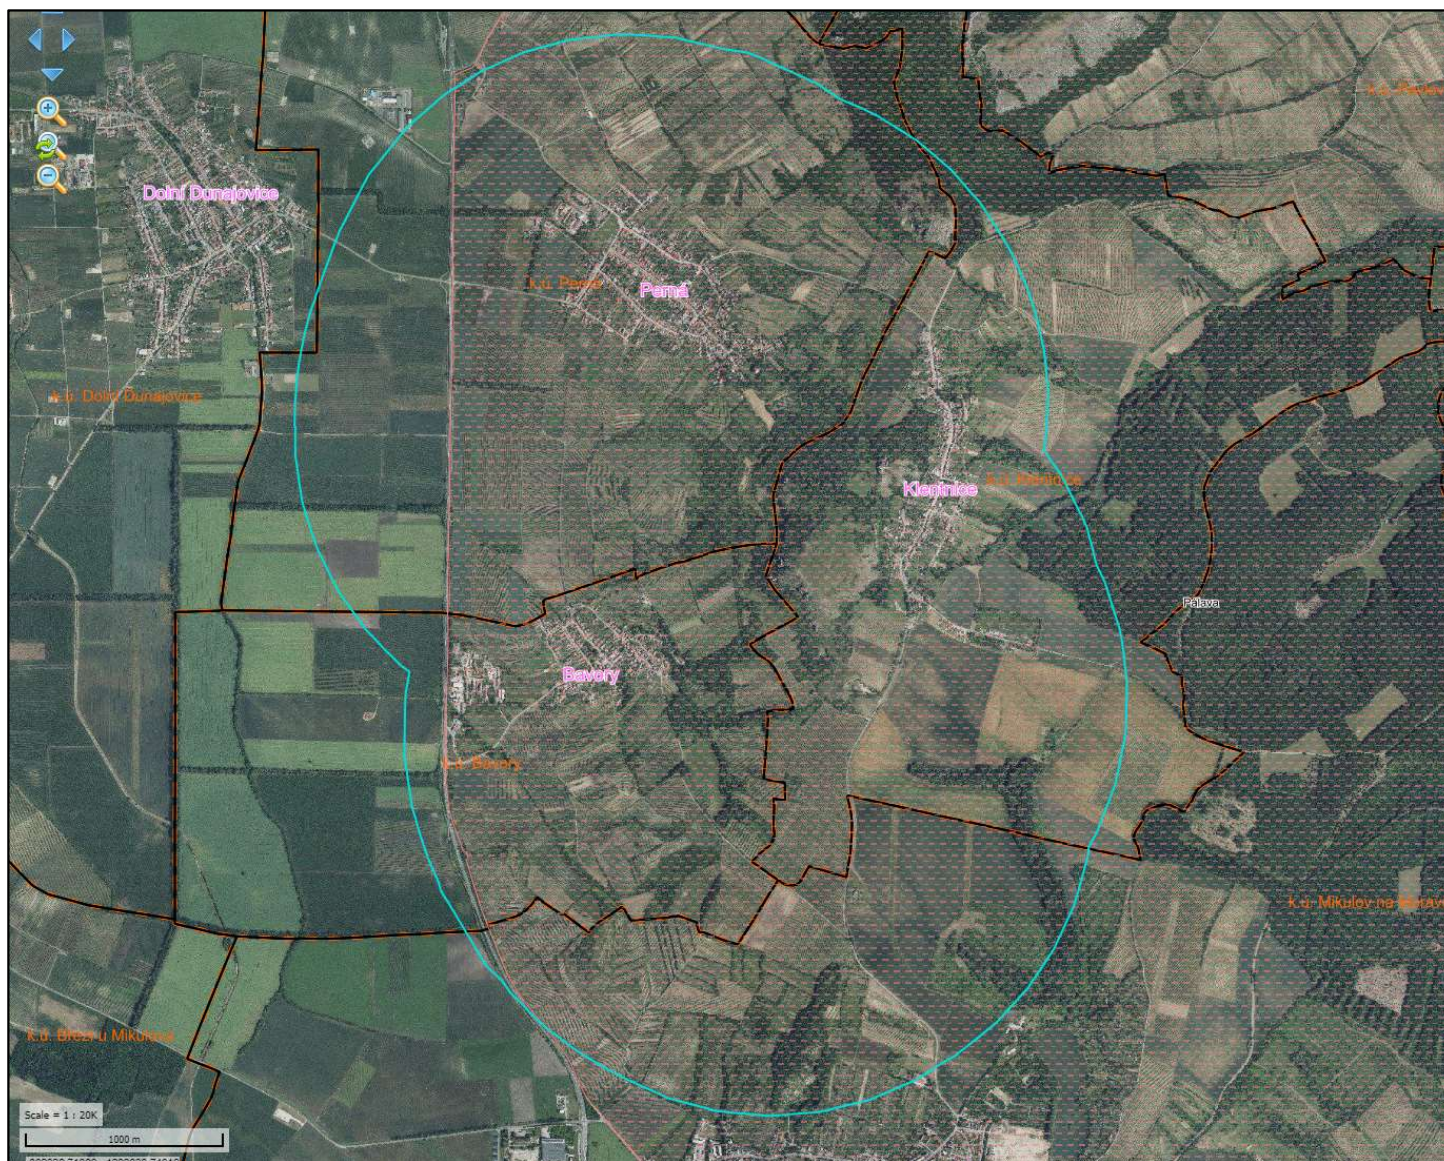

Mapa vymezeného území Bavorý/Perná 2024 s vyznačením CHKO Pálava – část 1

Příloha 4 k nařízení č. j. UKZUZ 019361/2024

CHKO

nárazníková zóna

CHKO

zamořené zóny

nárazníková zóna

zamořená zóna + nárazníková zóna = vymezené území