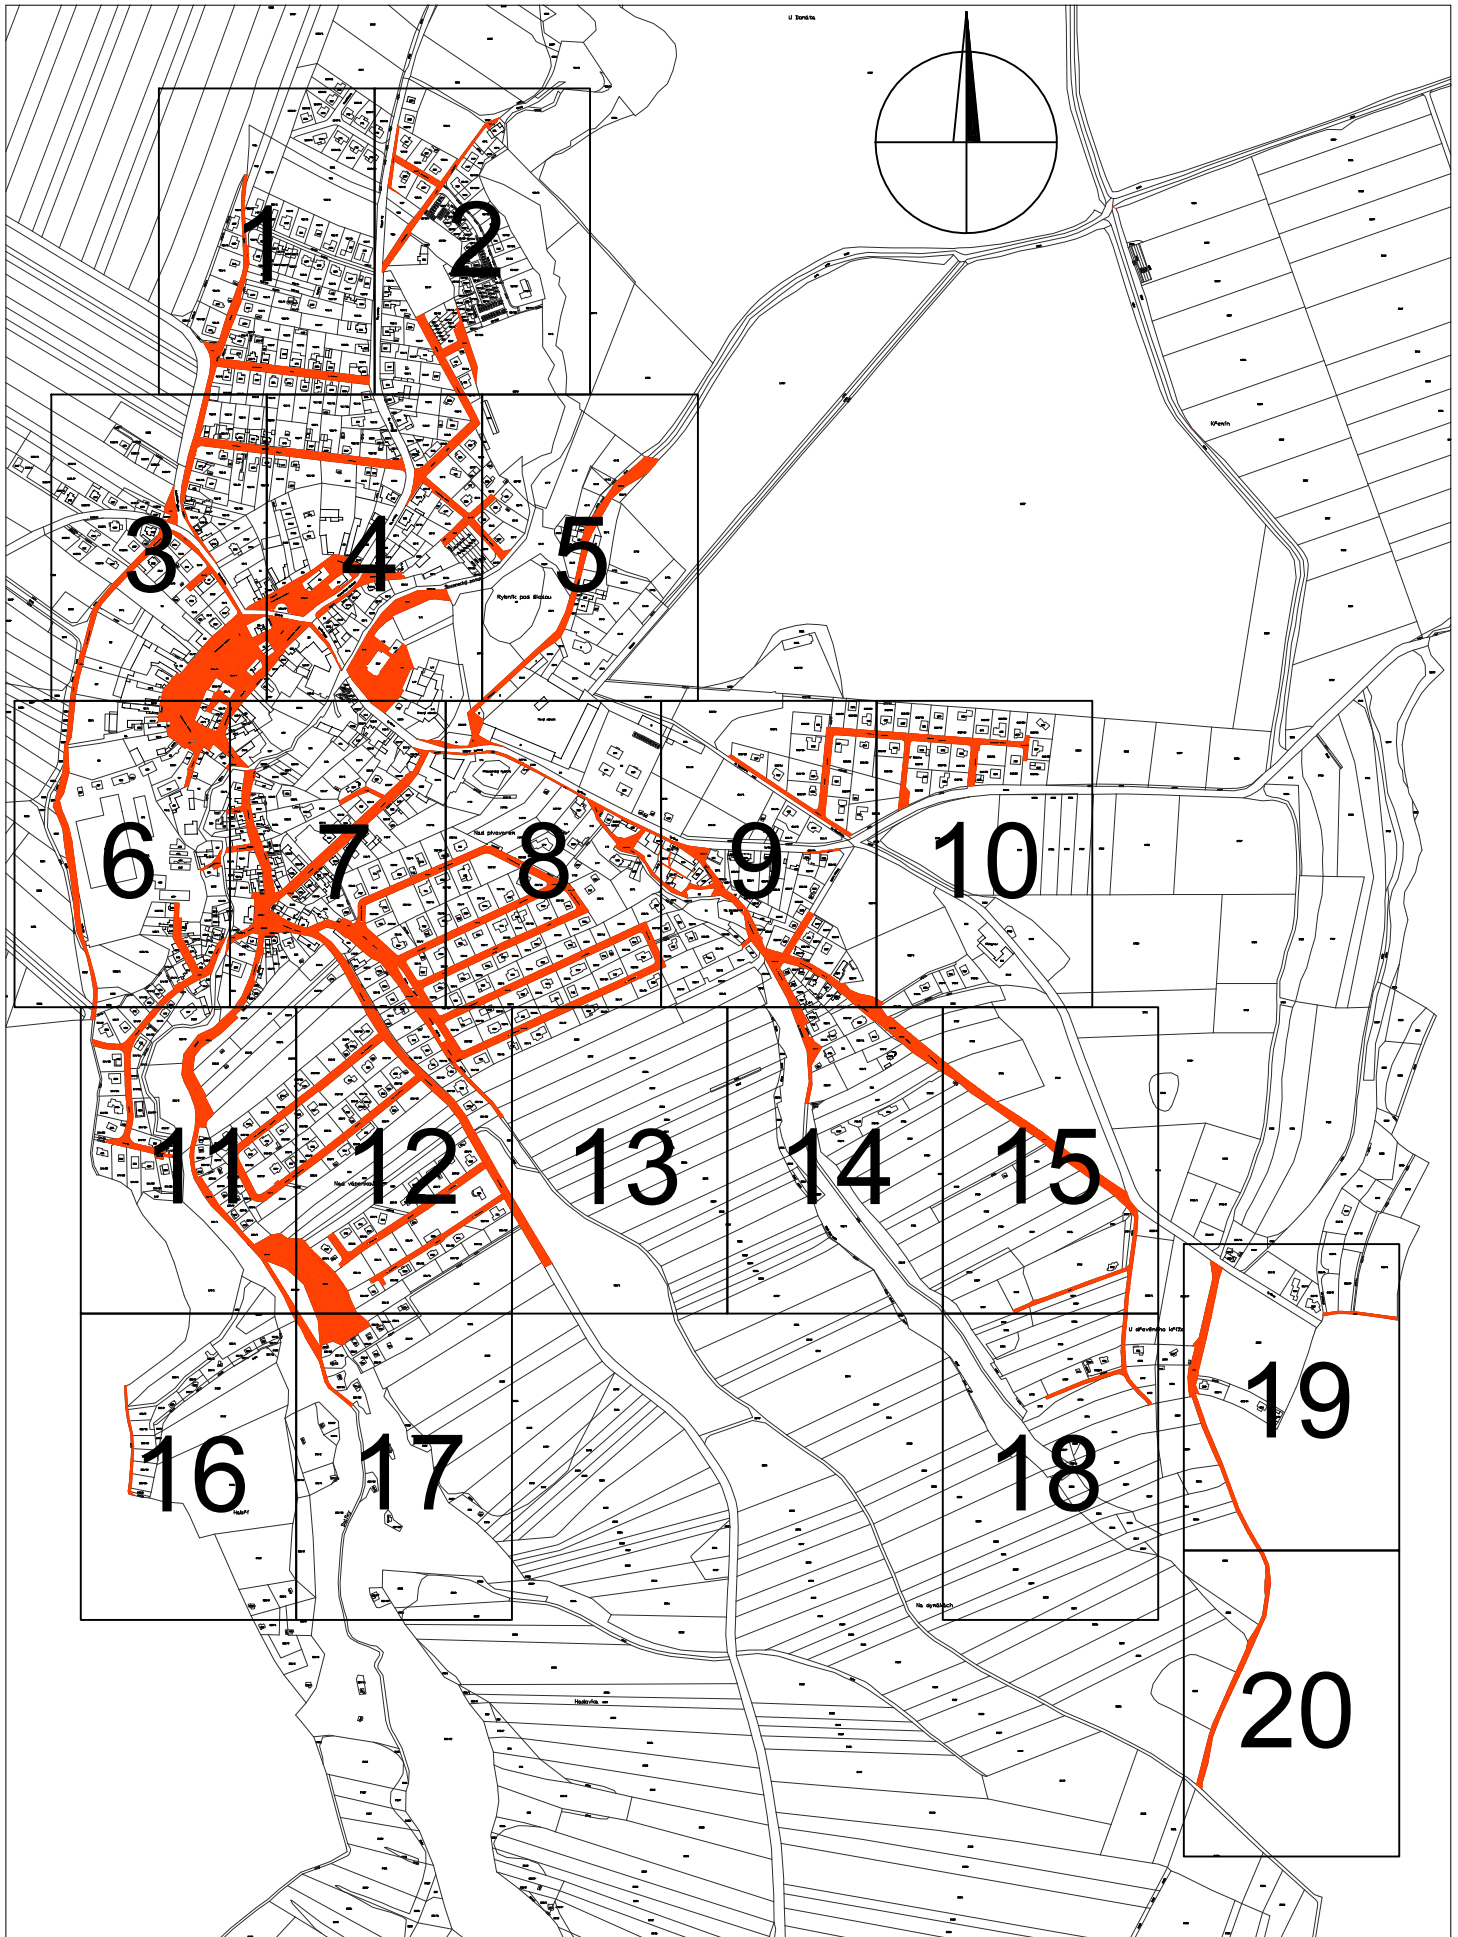

Příloha č. 1  
obecně závazné vyhlášky městyse Škvorec  
o místním poplatku za užívání veřejného  
prostranství – vyznačení v mapě

# k. ú. ŠKVOREC - Klad listů

## LEGENDA:

- hranice parcel dle katastru nemovitostí
- ▨ zpoplatněné veřejné prostranství

List č. 2 - k. ú. Škvorec  
1:1500

List č. 6 - k. ú. Škvorec  
1:1500

List č. 9 - k. ú. Škvorec  
1:1500

List č. 10 - k. ú. Škvorec  
1:1500

## LEGENDA:

- hranice parcel dle katastru nemovitostí
- ▨ zpoplatněné veřejné prostranství

List č. 1 - k. ú. Třebohostice u Škvorce  
1:1500

List č. 3 - k. ú. Třebohostice u Škvorce  
1:1500