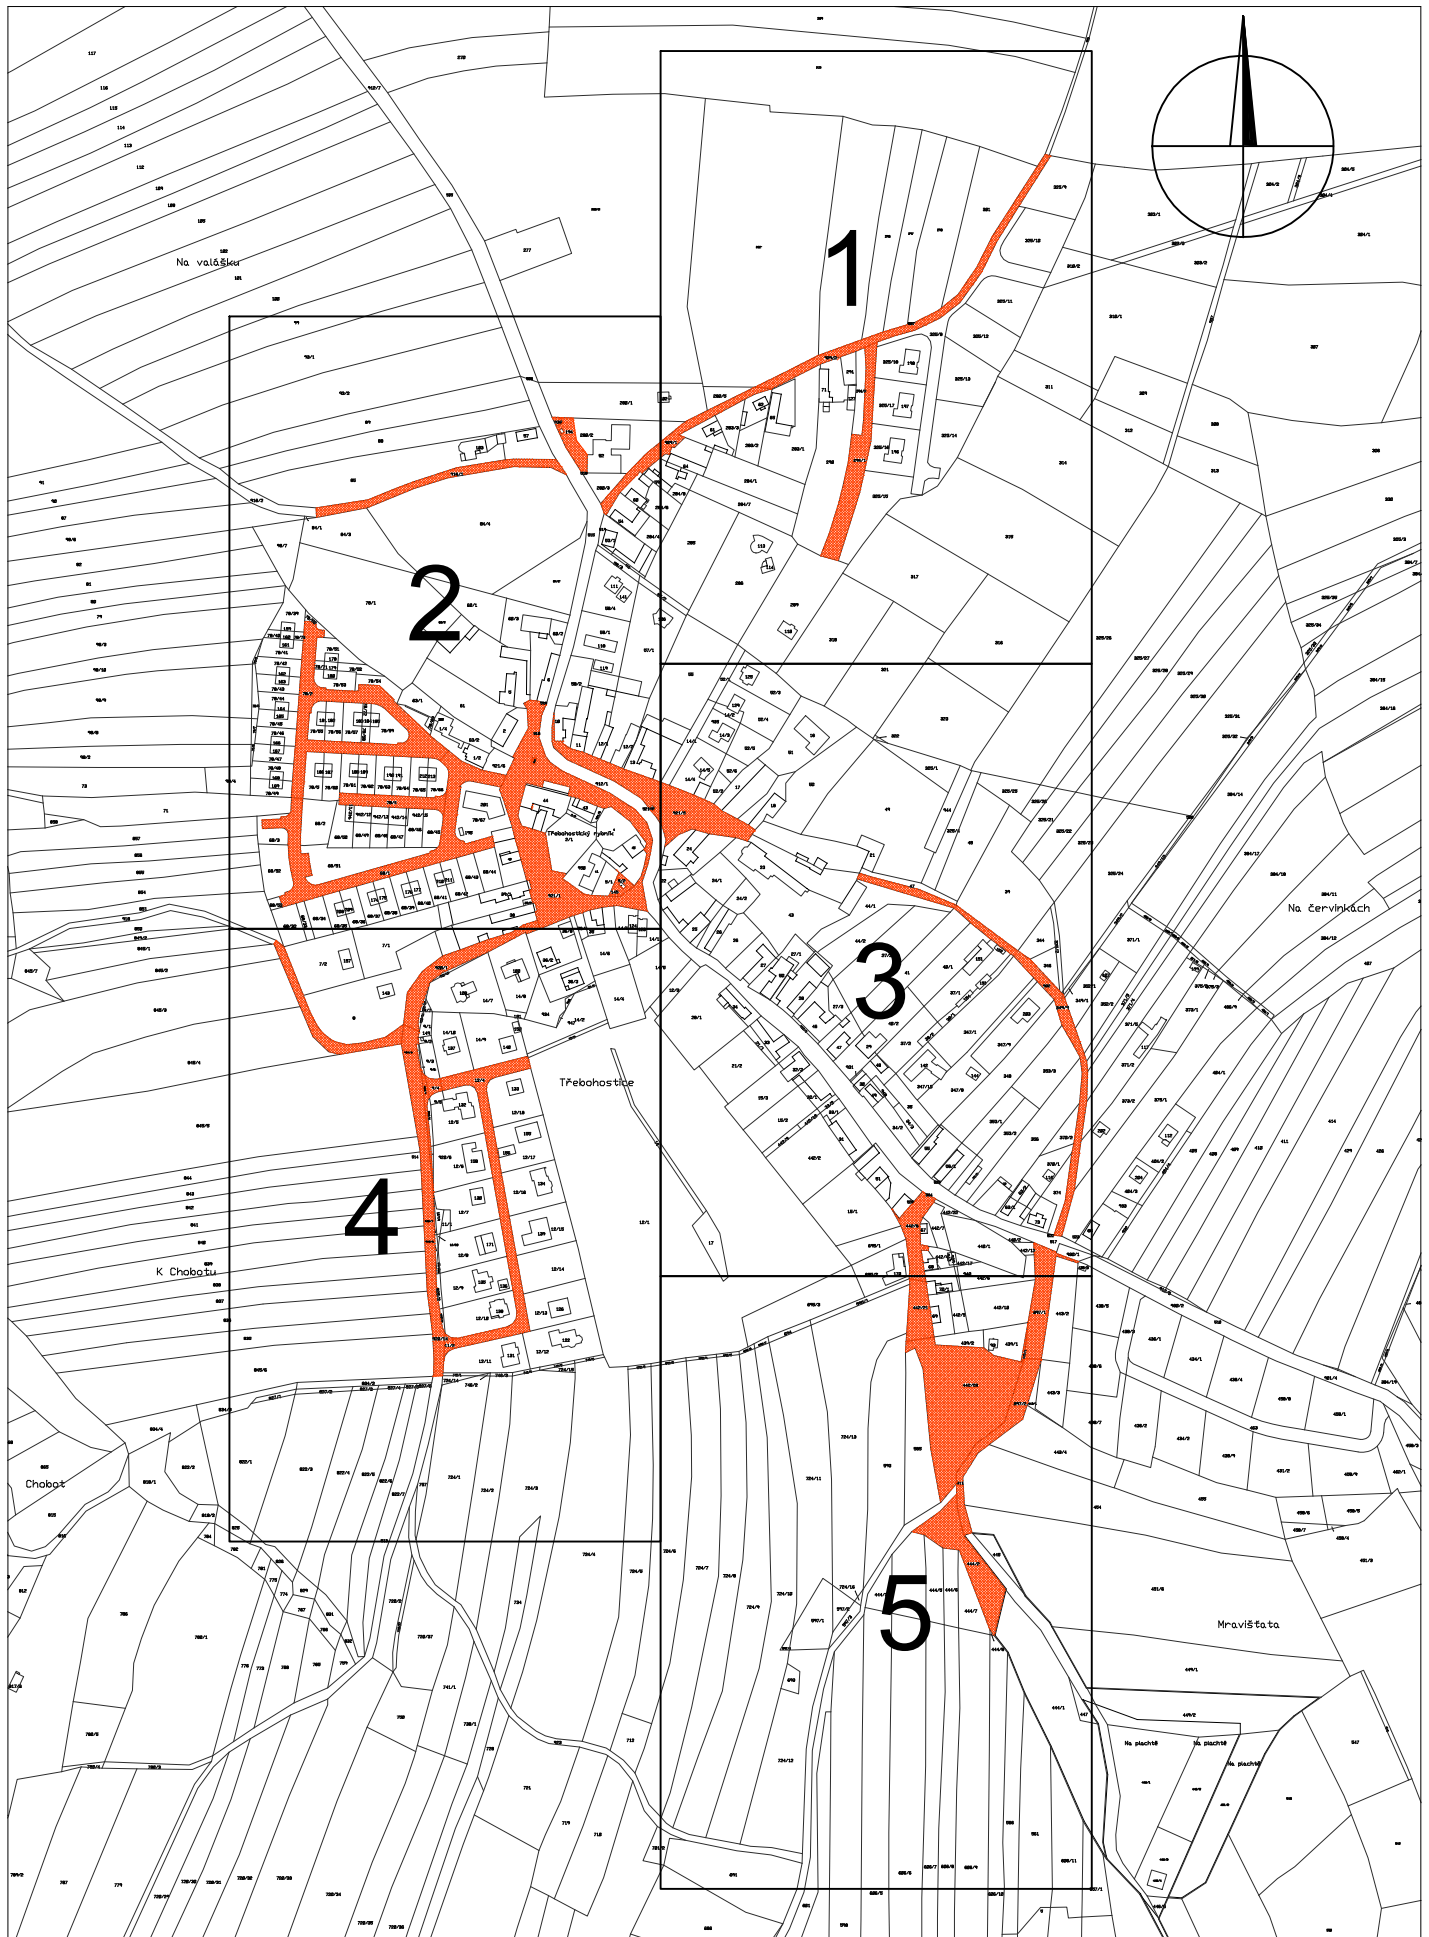

Příloha č. 1  
obecně závazné vyhlášky městyse Škvorec  
o místním poplatku za užívání veřejného  
prostranství – vyznačení v mapě

## LEGENDA:

- hranice parcel dle katastru nemovitostí
- ▨ zpoplatněné veřejné prostranství

List č. 2 - k. ú. Škvorec  
1:1500

List č. 6 - k. ú. Škvorec  
1:1500

List č. 9 - k. ú. Škvorec  
1:1500

List č. 10 - k. ú. Škvorec  
1:1500

List č. 12 - k. ú. Škvorec  
1:1500

List č. 13 - k. ú. Škvorec  
1:1500

List č. 14 - k. ú. Škvorec  
1:1500

List č. 15 - k. ú. Škvorec  
1:1500

List č. 19 - k. ú. Škvorec  
1:1500

## LEGENDA:

- hranice parcel dle katastru nemovitostí
- ▨ zpoplatněné veřejné prostranství

List č. 1 - k. ú. Třebohostice u Škvorce  
1:1500

List č. 3 - k. ú. Třebohostice u Škvorce  
1:1500