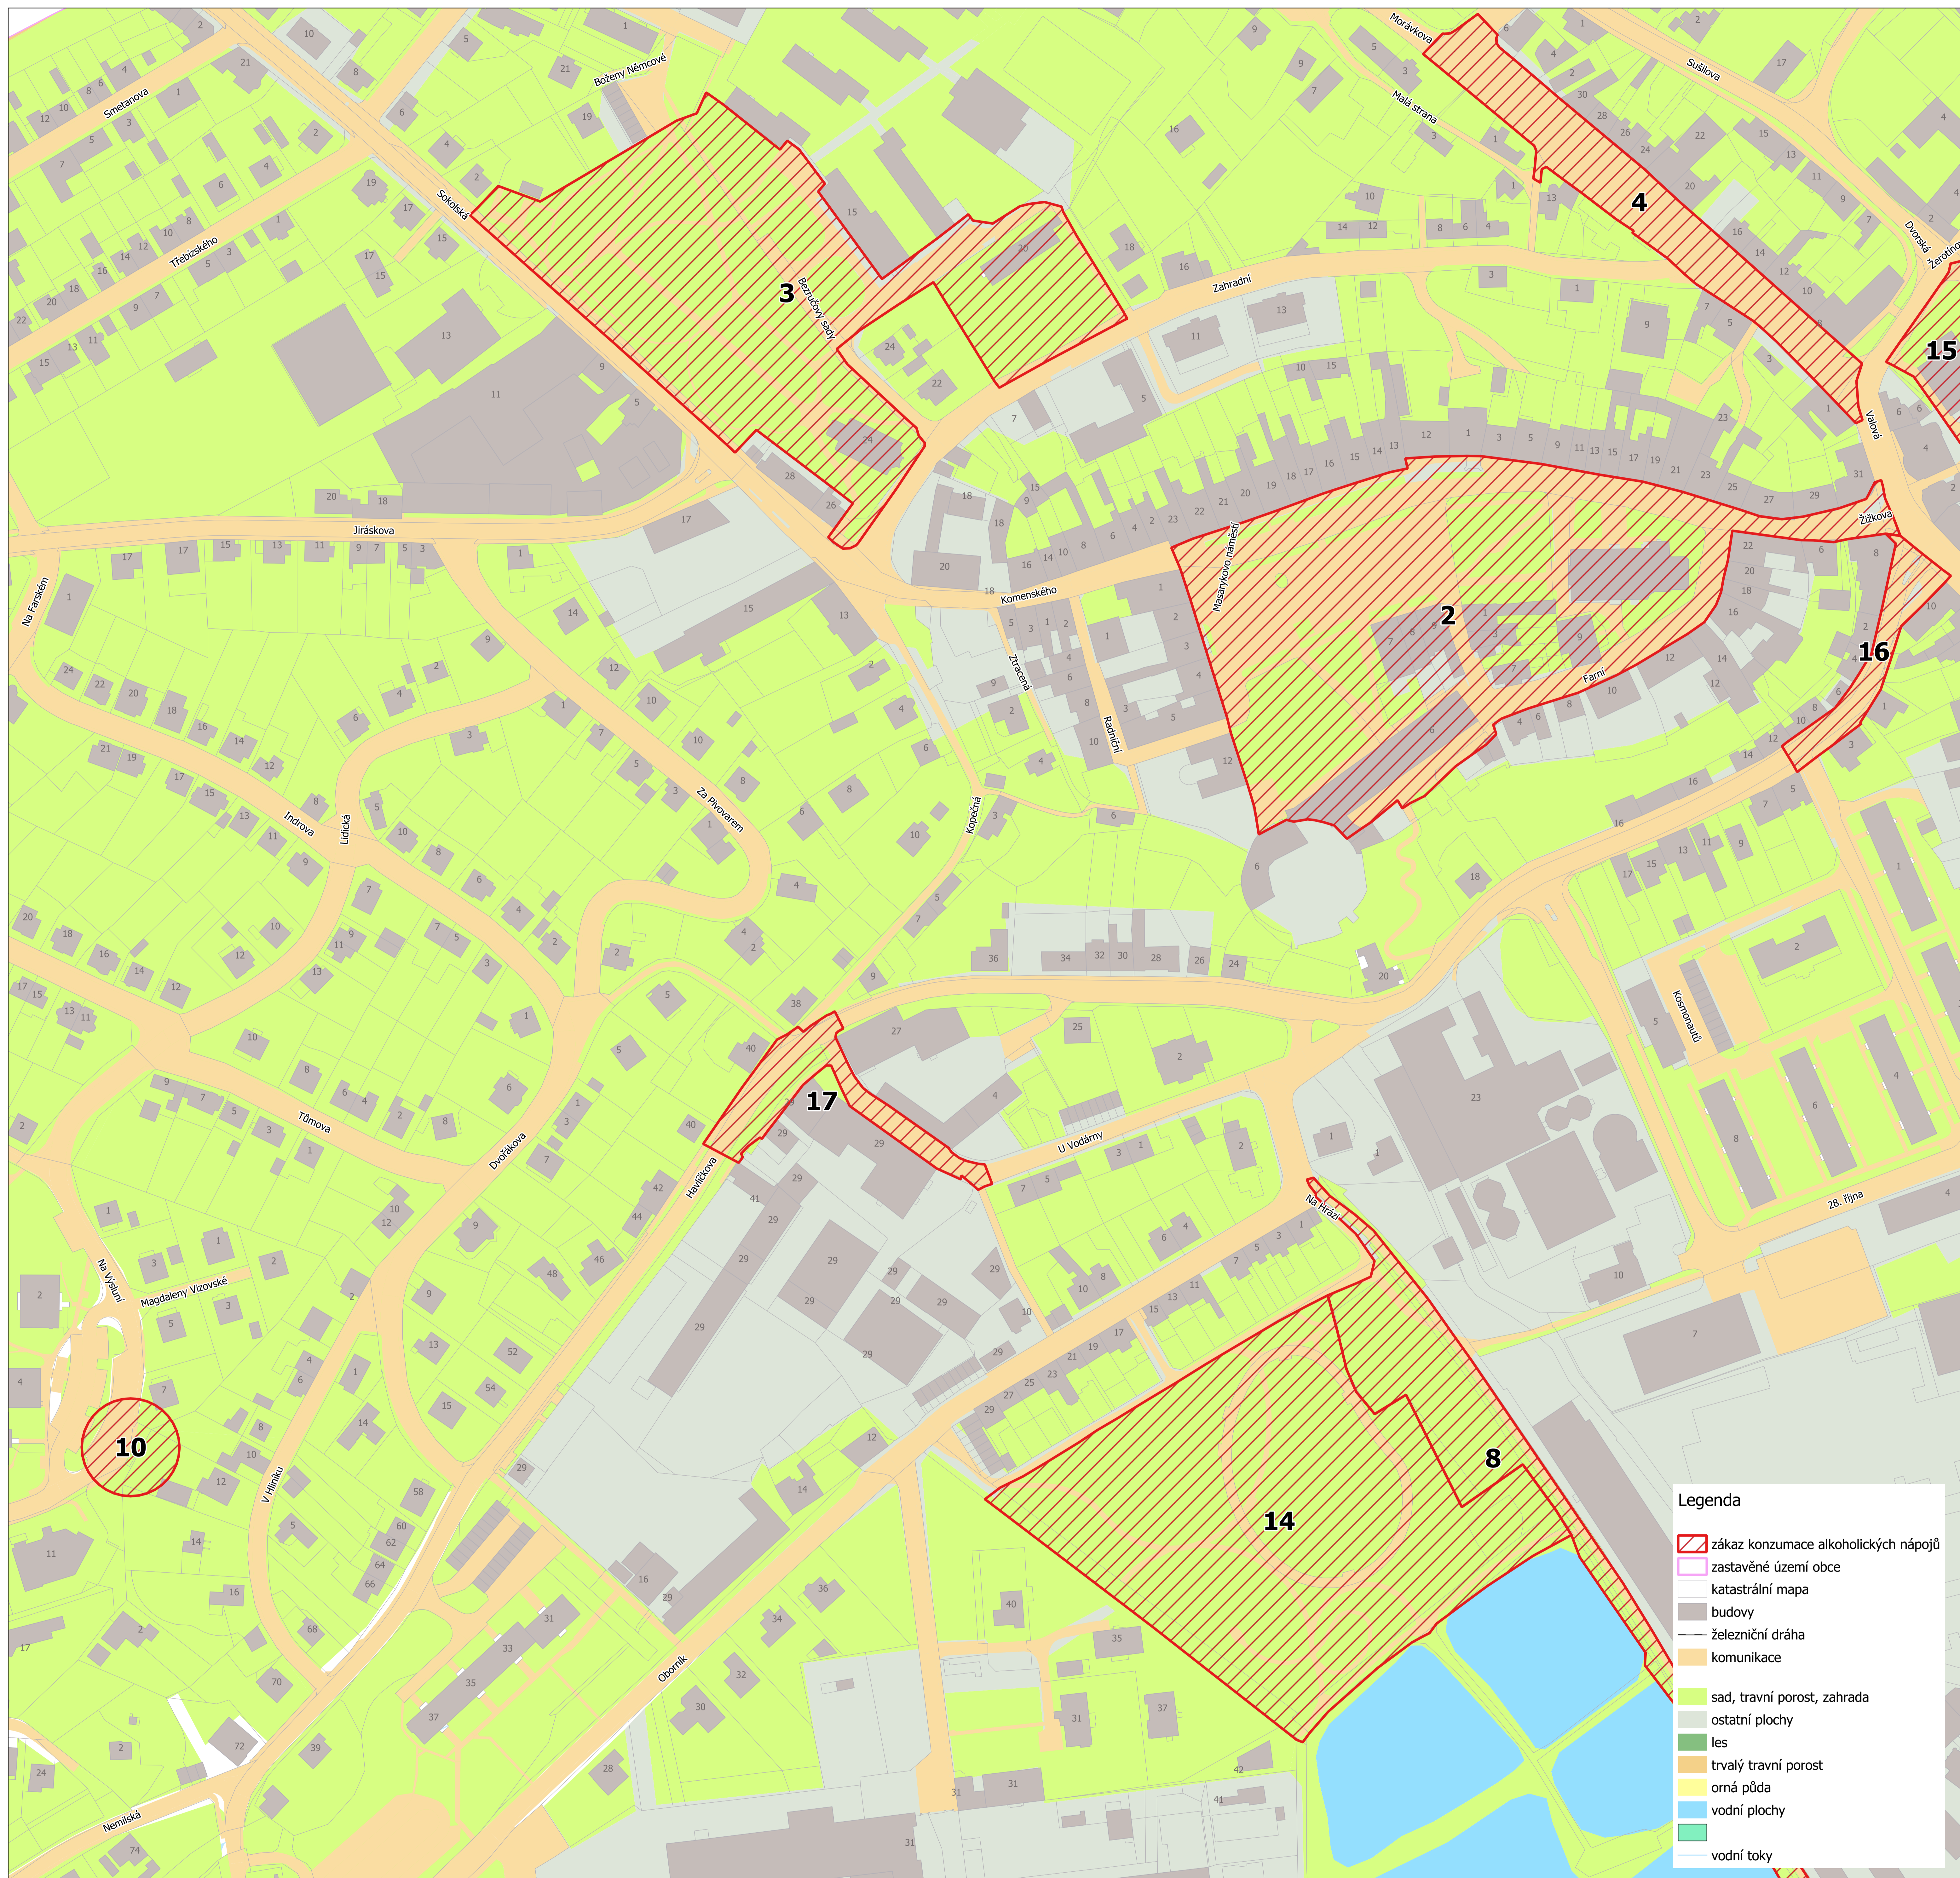

Příloha č. 1 k obecně závazné vyhlášce

o zákazu konzumace alkoholických nápojů na vybraných veřejných prostranstvích mapový list č. 2: lokality č. 2, 3, 4, 10, 14, 16, 17

- 2 Masarykovo náměstí s ul. Žižkova (od křižovatky u Komerční banky), ul. Farní s celým volným prostorem před jižním průčelím budovy městského úřadu po budovu společnosti Talorm a.s.
- 3 Celý prostor Bezručových sadů, vymezený oplocením soukromých nemovitostí, částmi ulic Sokolská, Komenského, Zahradní, včetně areálu Mateřské školy Zahradní, prostoru před oploceným areálem Základní školy Boženy Němcové
- 4 Celý prostor ul. Valová od křižovatky s ul. Dvorská po ul. Morávková, část ul. Morávková od ul. Valová po křižovatku s ul. Sušilova
- 10 Prostor autobusové zastávky na ul. Na Výsluní, 20 m od označnicku autobusové zastávky
- 14 Park Knížecí sady
- 16 Ul. Havlíčkova od křižovatky s ulicí Žižkova po křižovatku s ulicí Kosmonautů
- 17 Ul. Havlíčkova od křižovatky s ul. U Vodárny po vjezd do areálu firmy UNIPRO a ulice U Vodárny od křižovatky s ulicí Havlíčkova po propojku vedoucí k ulici Oborník

0 25 50 75 100 m