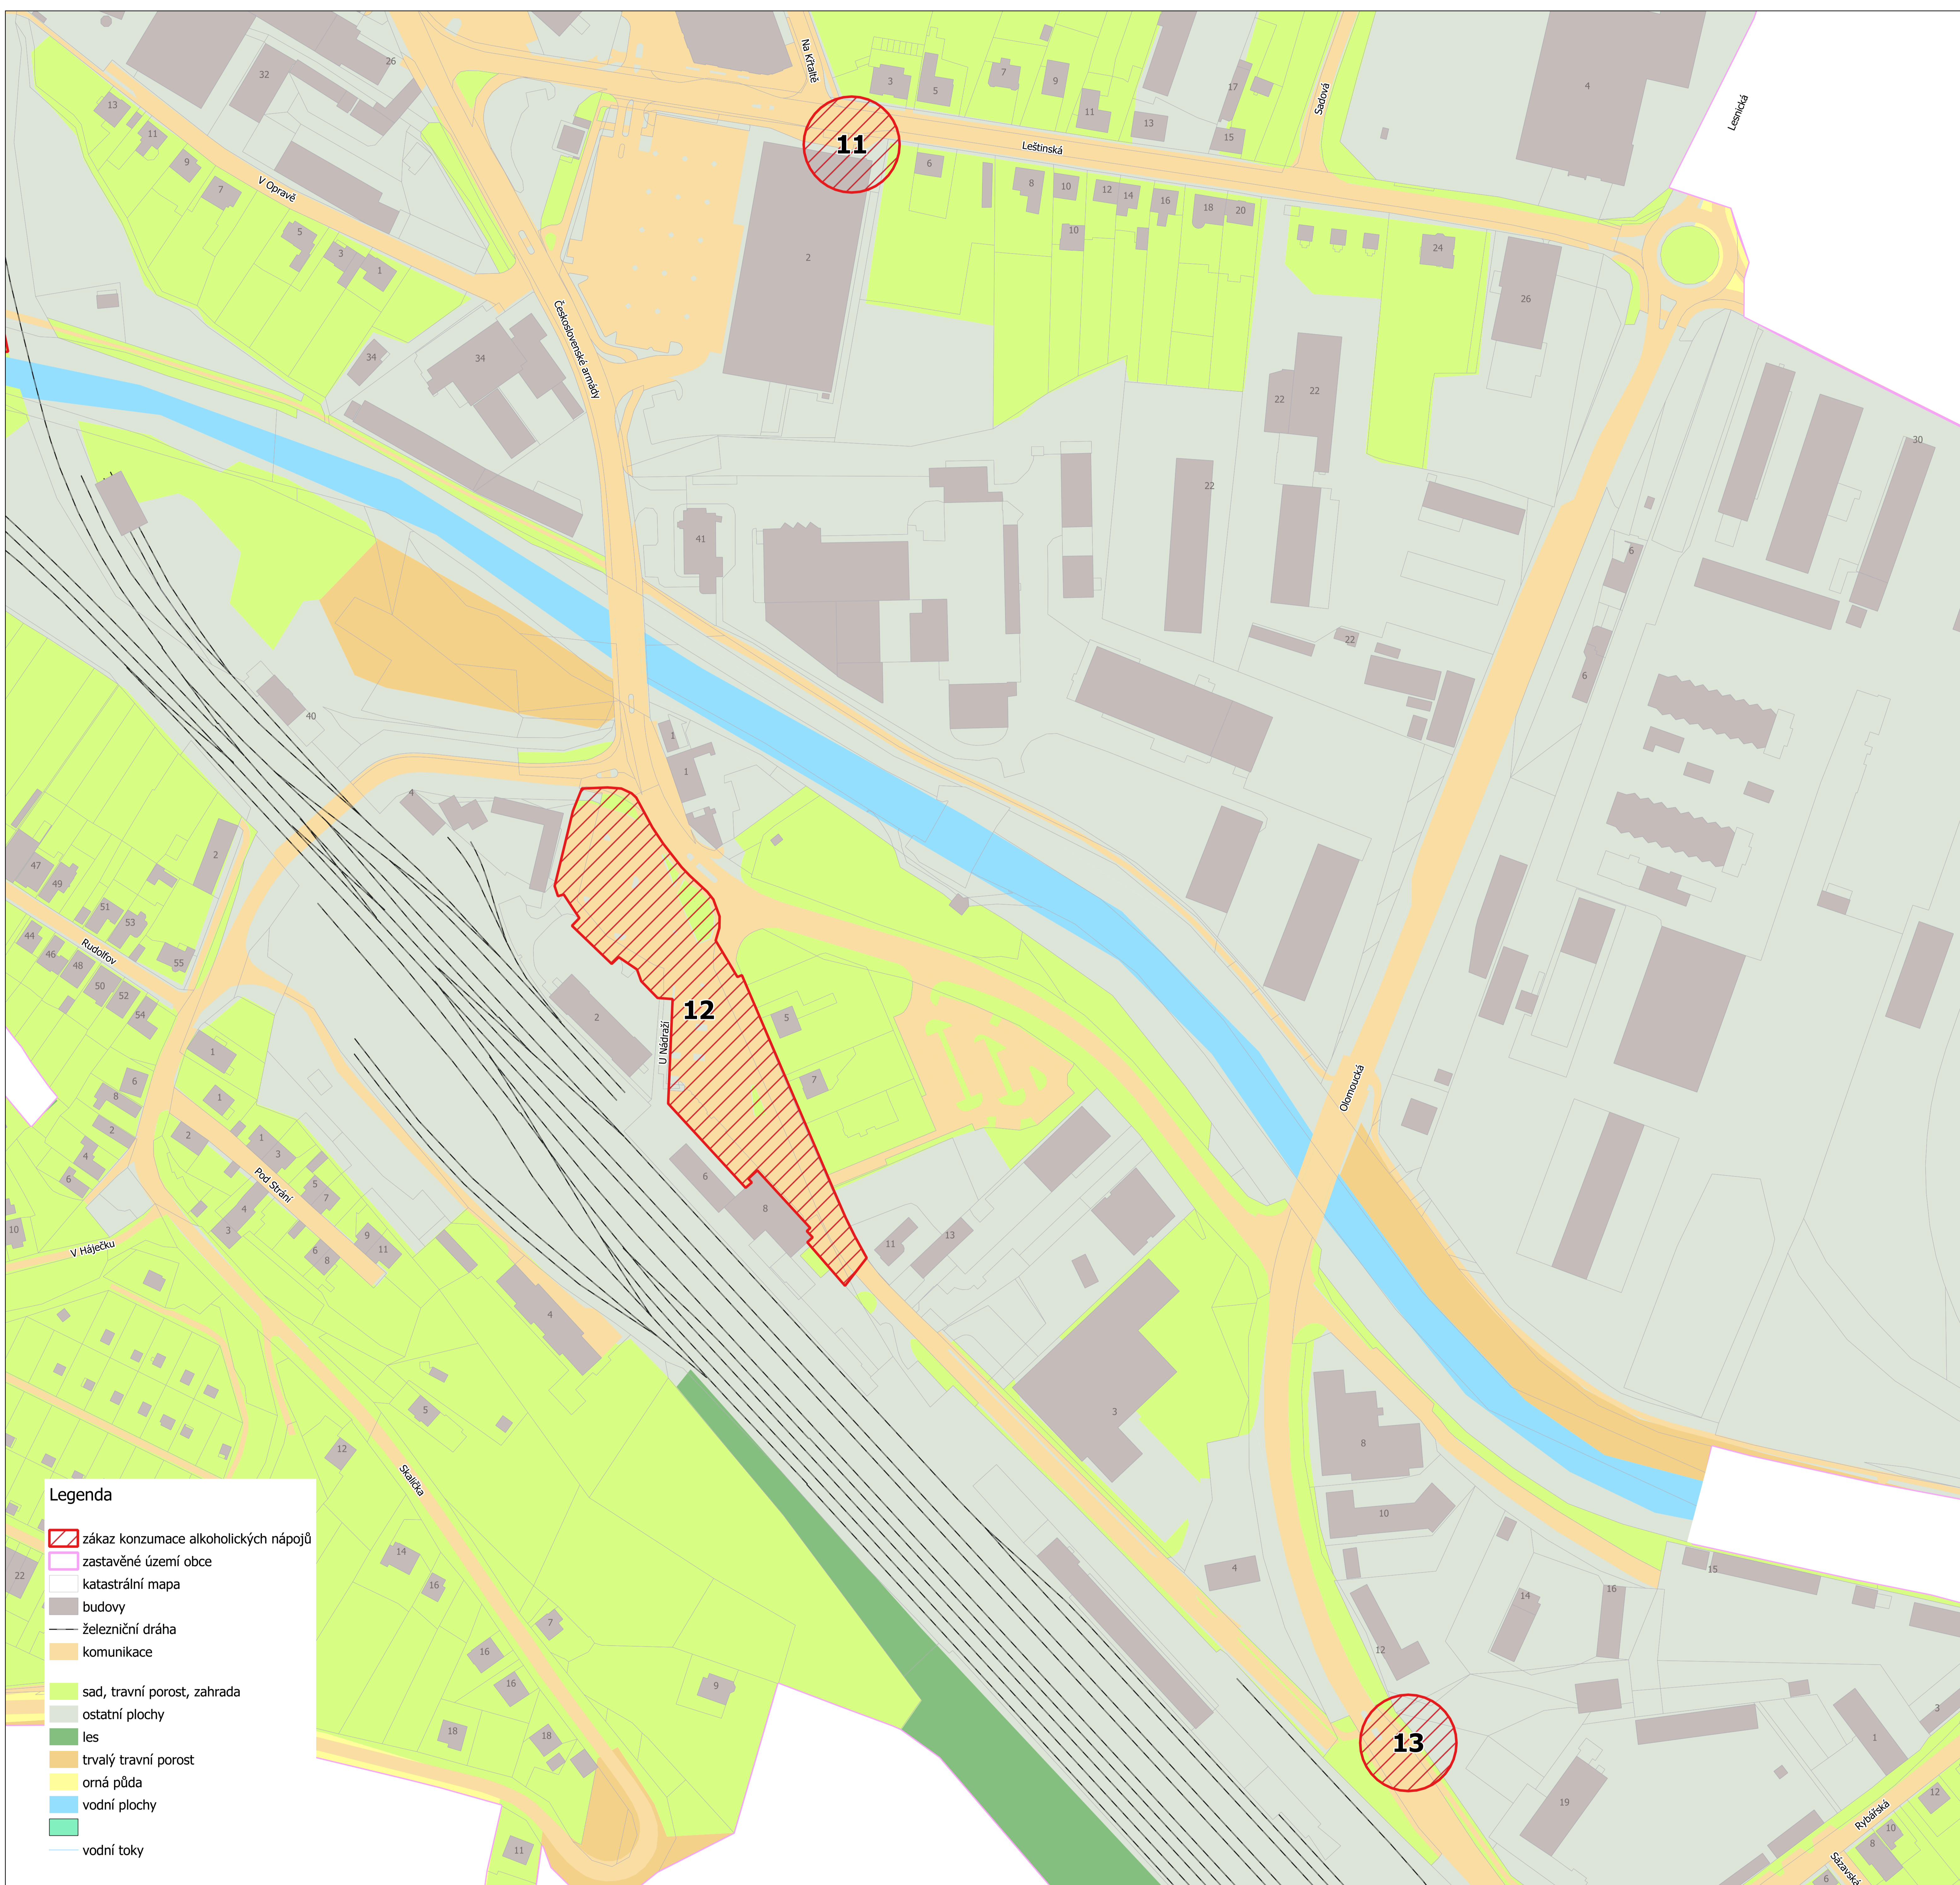

## o zákazu konzumace alkoholických nápojů na vybraných veřejných prostranstvích mapový list č. 4: lokality č. 11, 12, 13

- 11 Prostor autobusové zastávky na ul. Leštinská, 20 m od označnicku autobusové zastávky
- 12 Celý prostor parkoviště a autobusového stanoviště u vlakového nádraží ohraničený přílehlými částmi ul. Skalička, ul. Olomoucká, uličním oplocením rodinných domů při ul. Olomoucká a budovou vlakového nádraží
- 13 Prostor autobusové zastávky na ul. Olomoucká, 20 m od označnicku autobusové zastávky