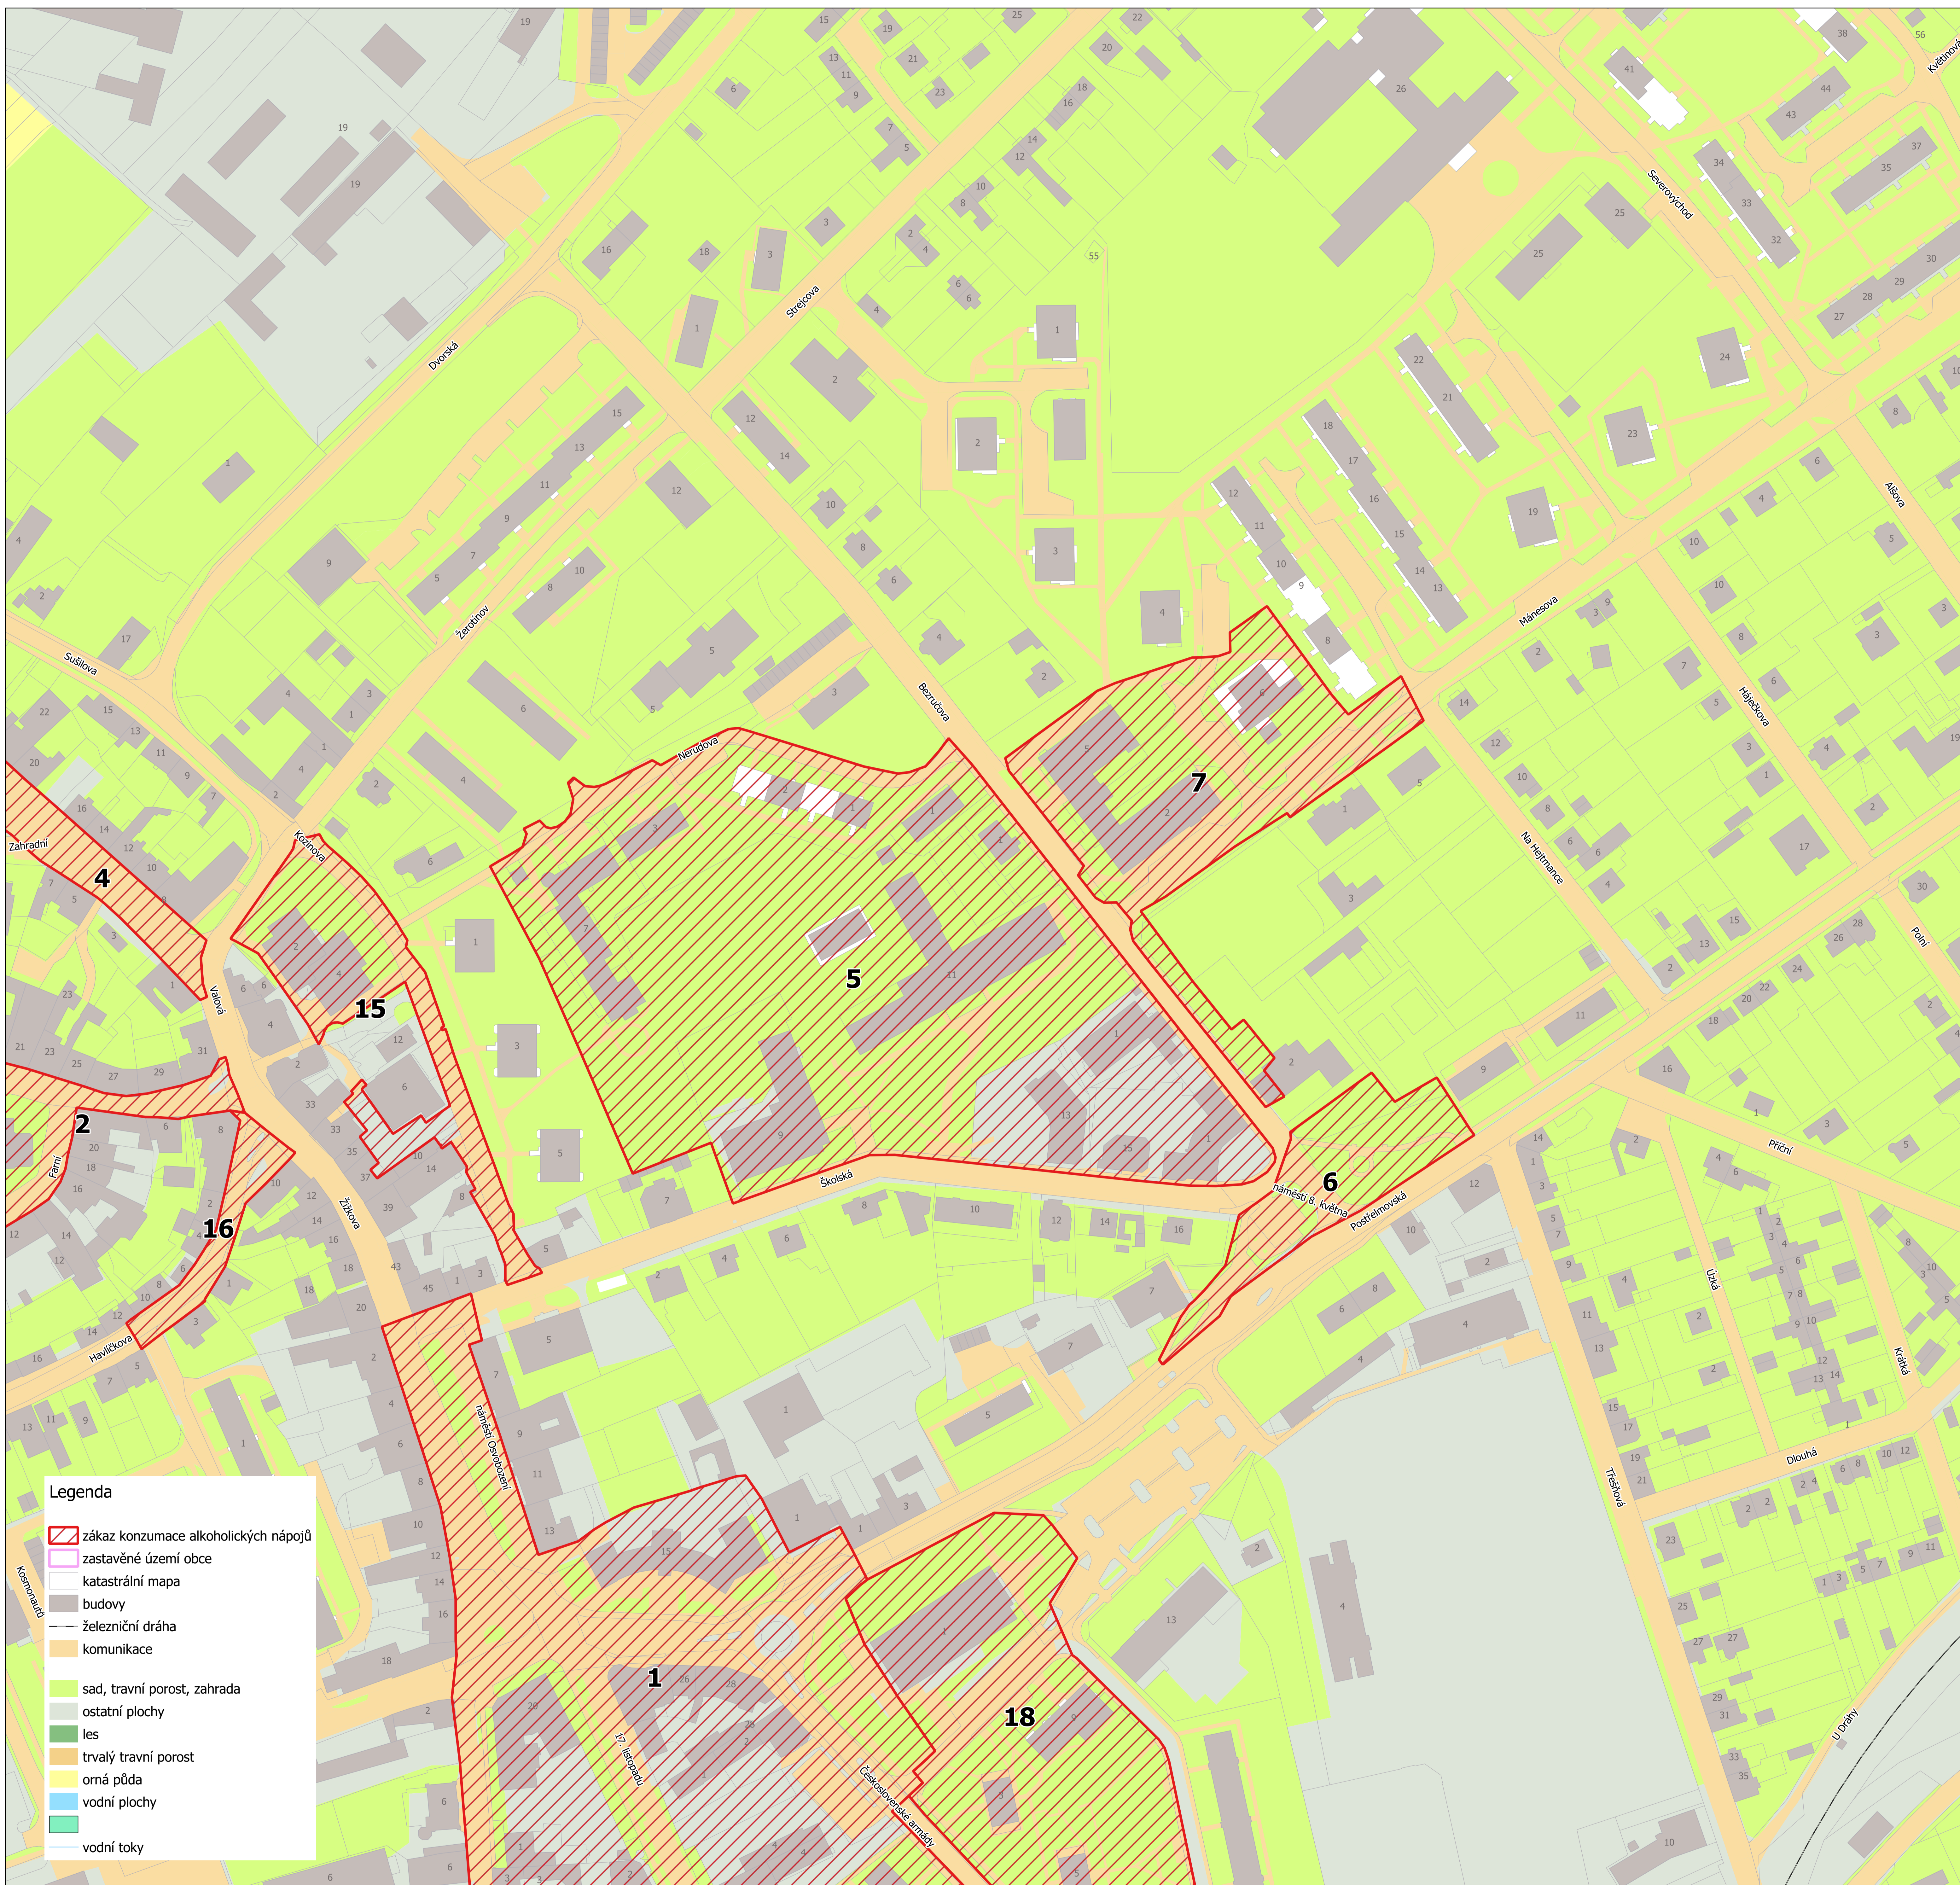

Příloha č. 1 k obecně závazné vyhlášce

o zákazu konzumace alkoholických nápojů na vybraných veřejných prostranstvích mapový list č. 5: lokality č. 5, 6, 7

5 Prostor vymezený částmi ulic Školská, Bezručova, Nerudova, zahrnující celé areály Základní umělecké školy (dříve Masarykovy školy), Základní školy Školská, areály budov zdravotních zařízení, okolí domu č. 7 v ul. Nerudova a okolí směrem k bytovým domům v ul. Kozinova

6 Náměstí 8. května včetně prostranství u autobusové zastávky

7 Areál Střední odborné školy s okolím – část ul. Mánesova (po křižovatku s ul. Na Hejtmance), prostor před bytovými domy kolem bytového domu č. 6 na ul. Severovýchod a prostor kolem nákupního střediska – supermarketu Albert na severní straně ohraničený oplocením rodinného domu a na jihozápadní straně ul. Nerudova