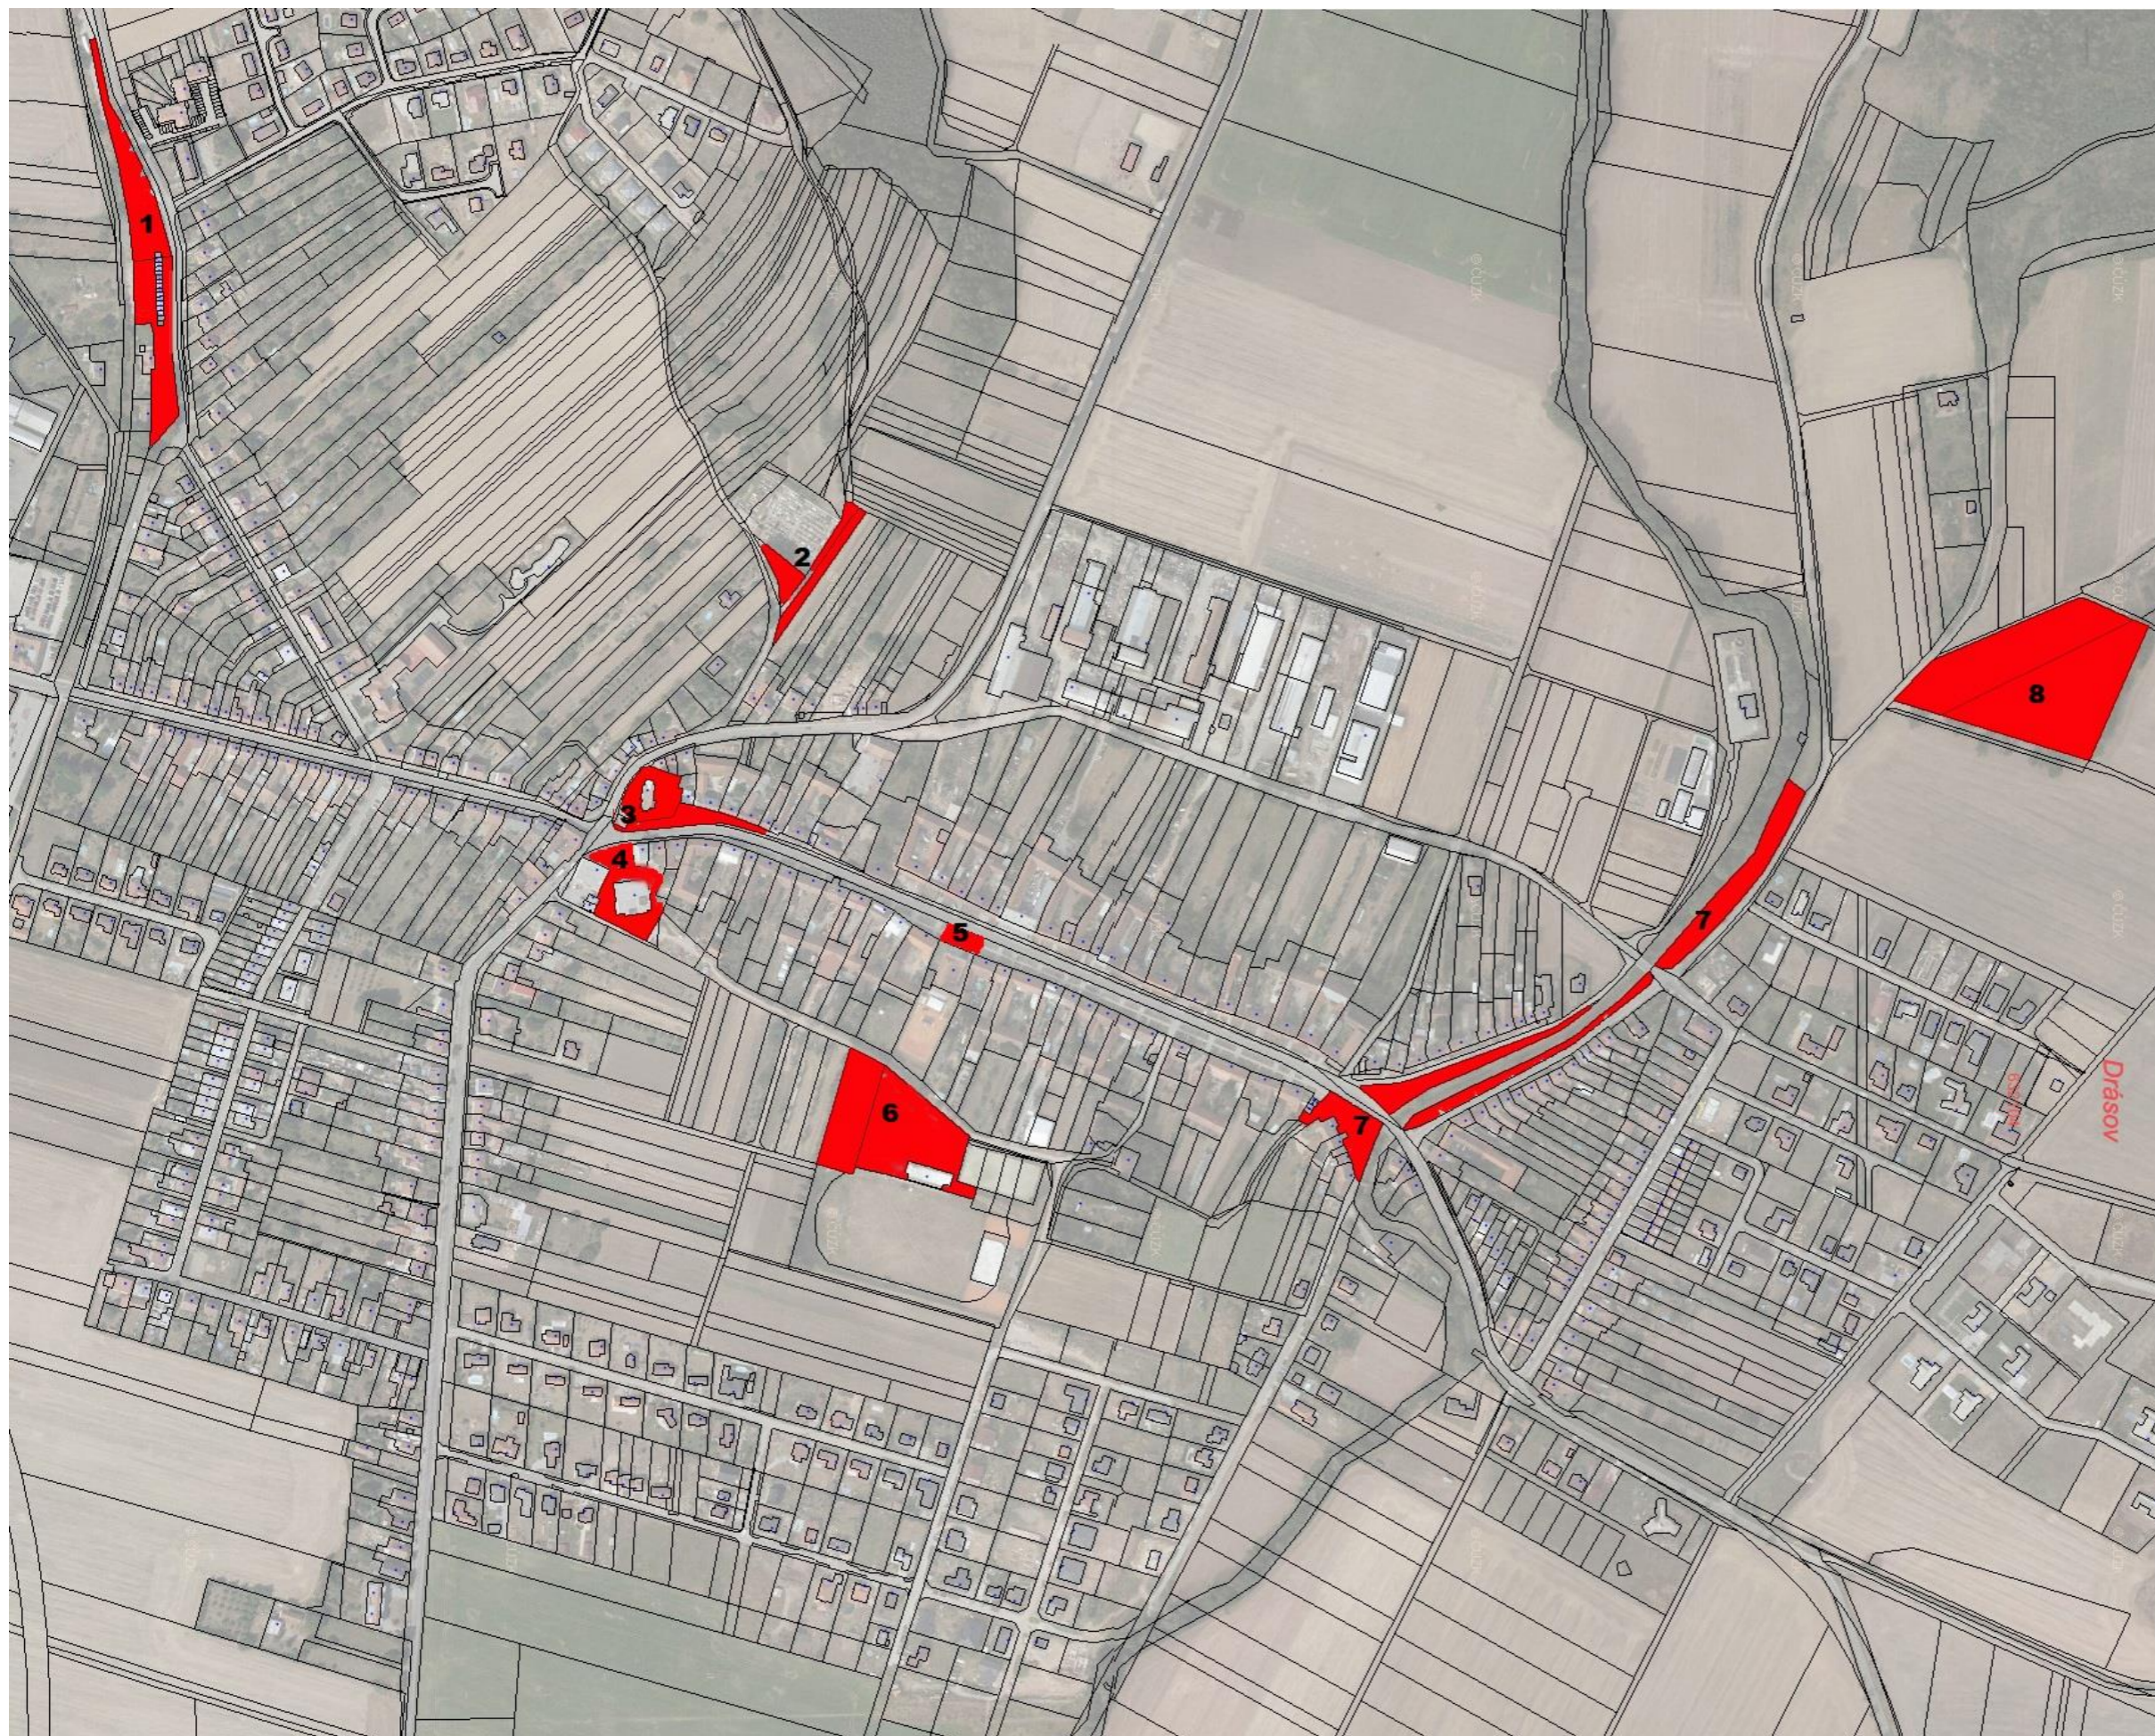

Příloha č. 1 k Obecně závazné vyhlášce městyse Drásov o místním poplatku za užívání veřejného prostranství

Legenda prostranství

- 1 u sběrného dvora směr Hradčany
- 2 u hřbitova
- 3 okolí kostela
- 4 náměstí
- 5 parkoviště před budovou TJ Sokol
- 6 u hřiště
- 7 u potoka Lubě
- 8 park