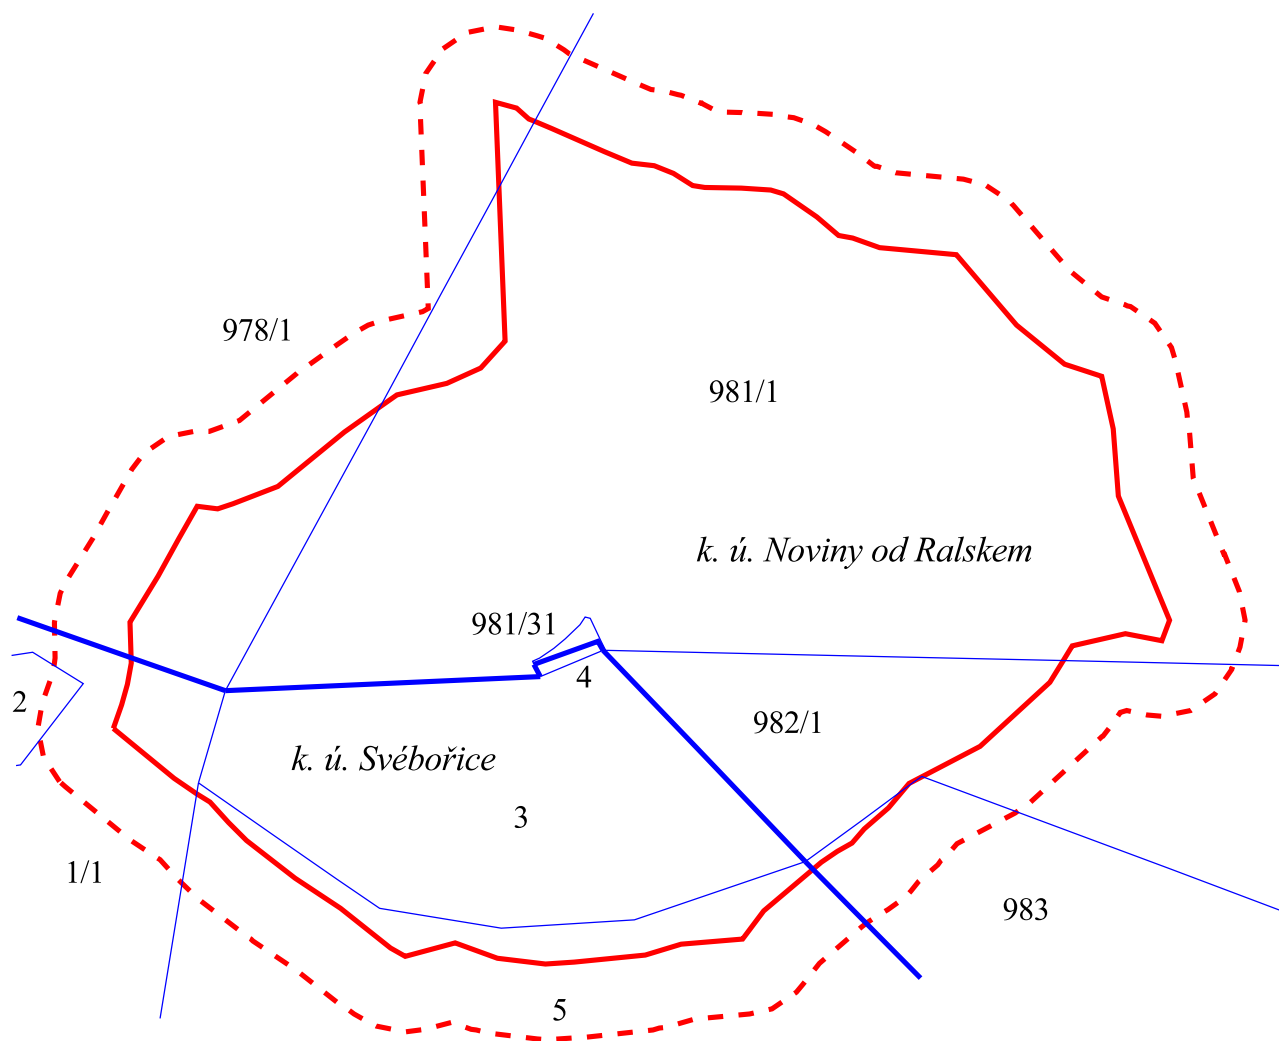

# Katastrální mapa se zákresem ZCHÚ a jeho ochranného pásma

1:5000

© ČÚZK

0 50 100 150 200 m

### Legenda:

-  hranice ZCHÚ
-  hranice ochranného pásma
-  hranice katastrálních území
-  hranice pozemkových parcel