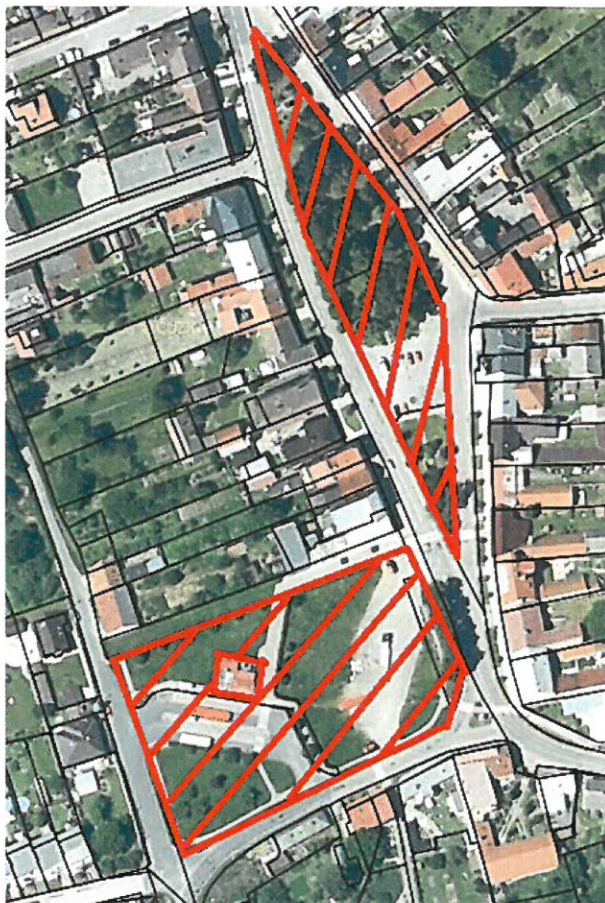

Příloha č. 1
k Obecně závazné vyhlášce č. 6/2015,
o zákazu konzumace alkoholických nápojů na veřejném prostranství.

Náměstí a autobusové nádraží- parcelní číslo 851/1, 851/2, 851/3, 71, 72, 73, v k. ú. Dřevohostice.

Park- parcelní číslo 115 v k. ú. Dřevohostice.