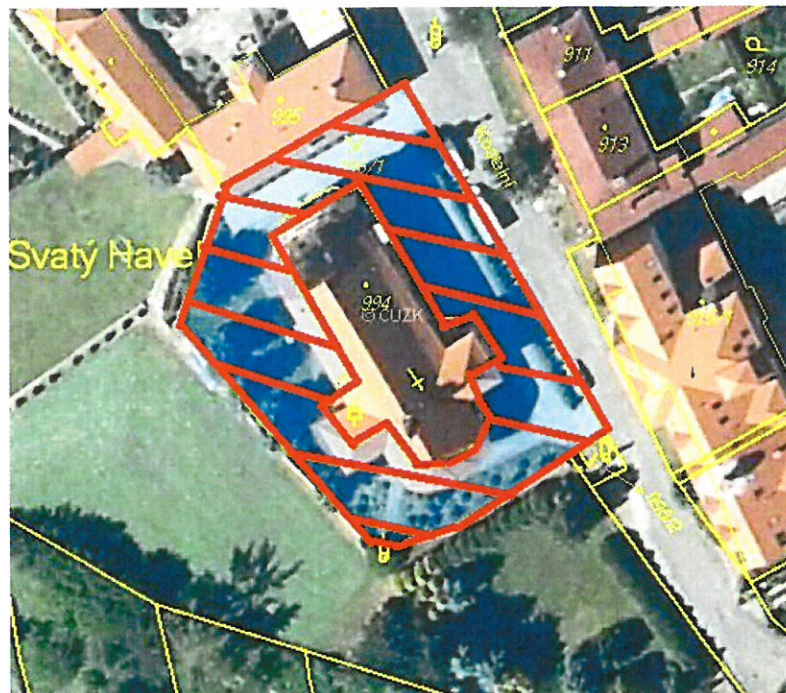

Příloha č. 3
k Obecně závazné vyhlášce č. 6/2015,
o zákazu konzumace alkoholických nápojů na veřejném prostranství.

Okolí kostela- parcelní číslo 996/1 v k. ú. Dřevohostice.

Okolí zámku- parcelní číslo 4, 5 v k. ú. Dřevohostice.