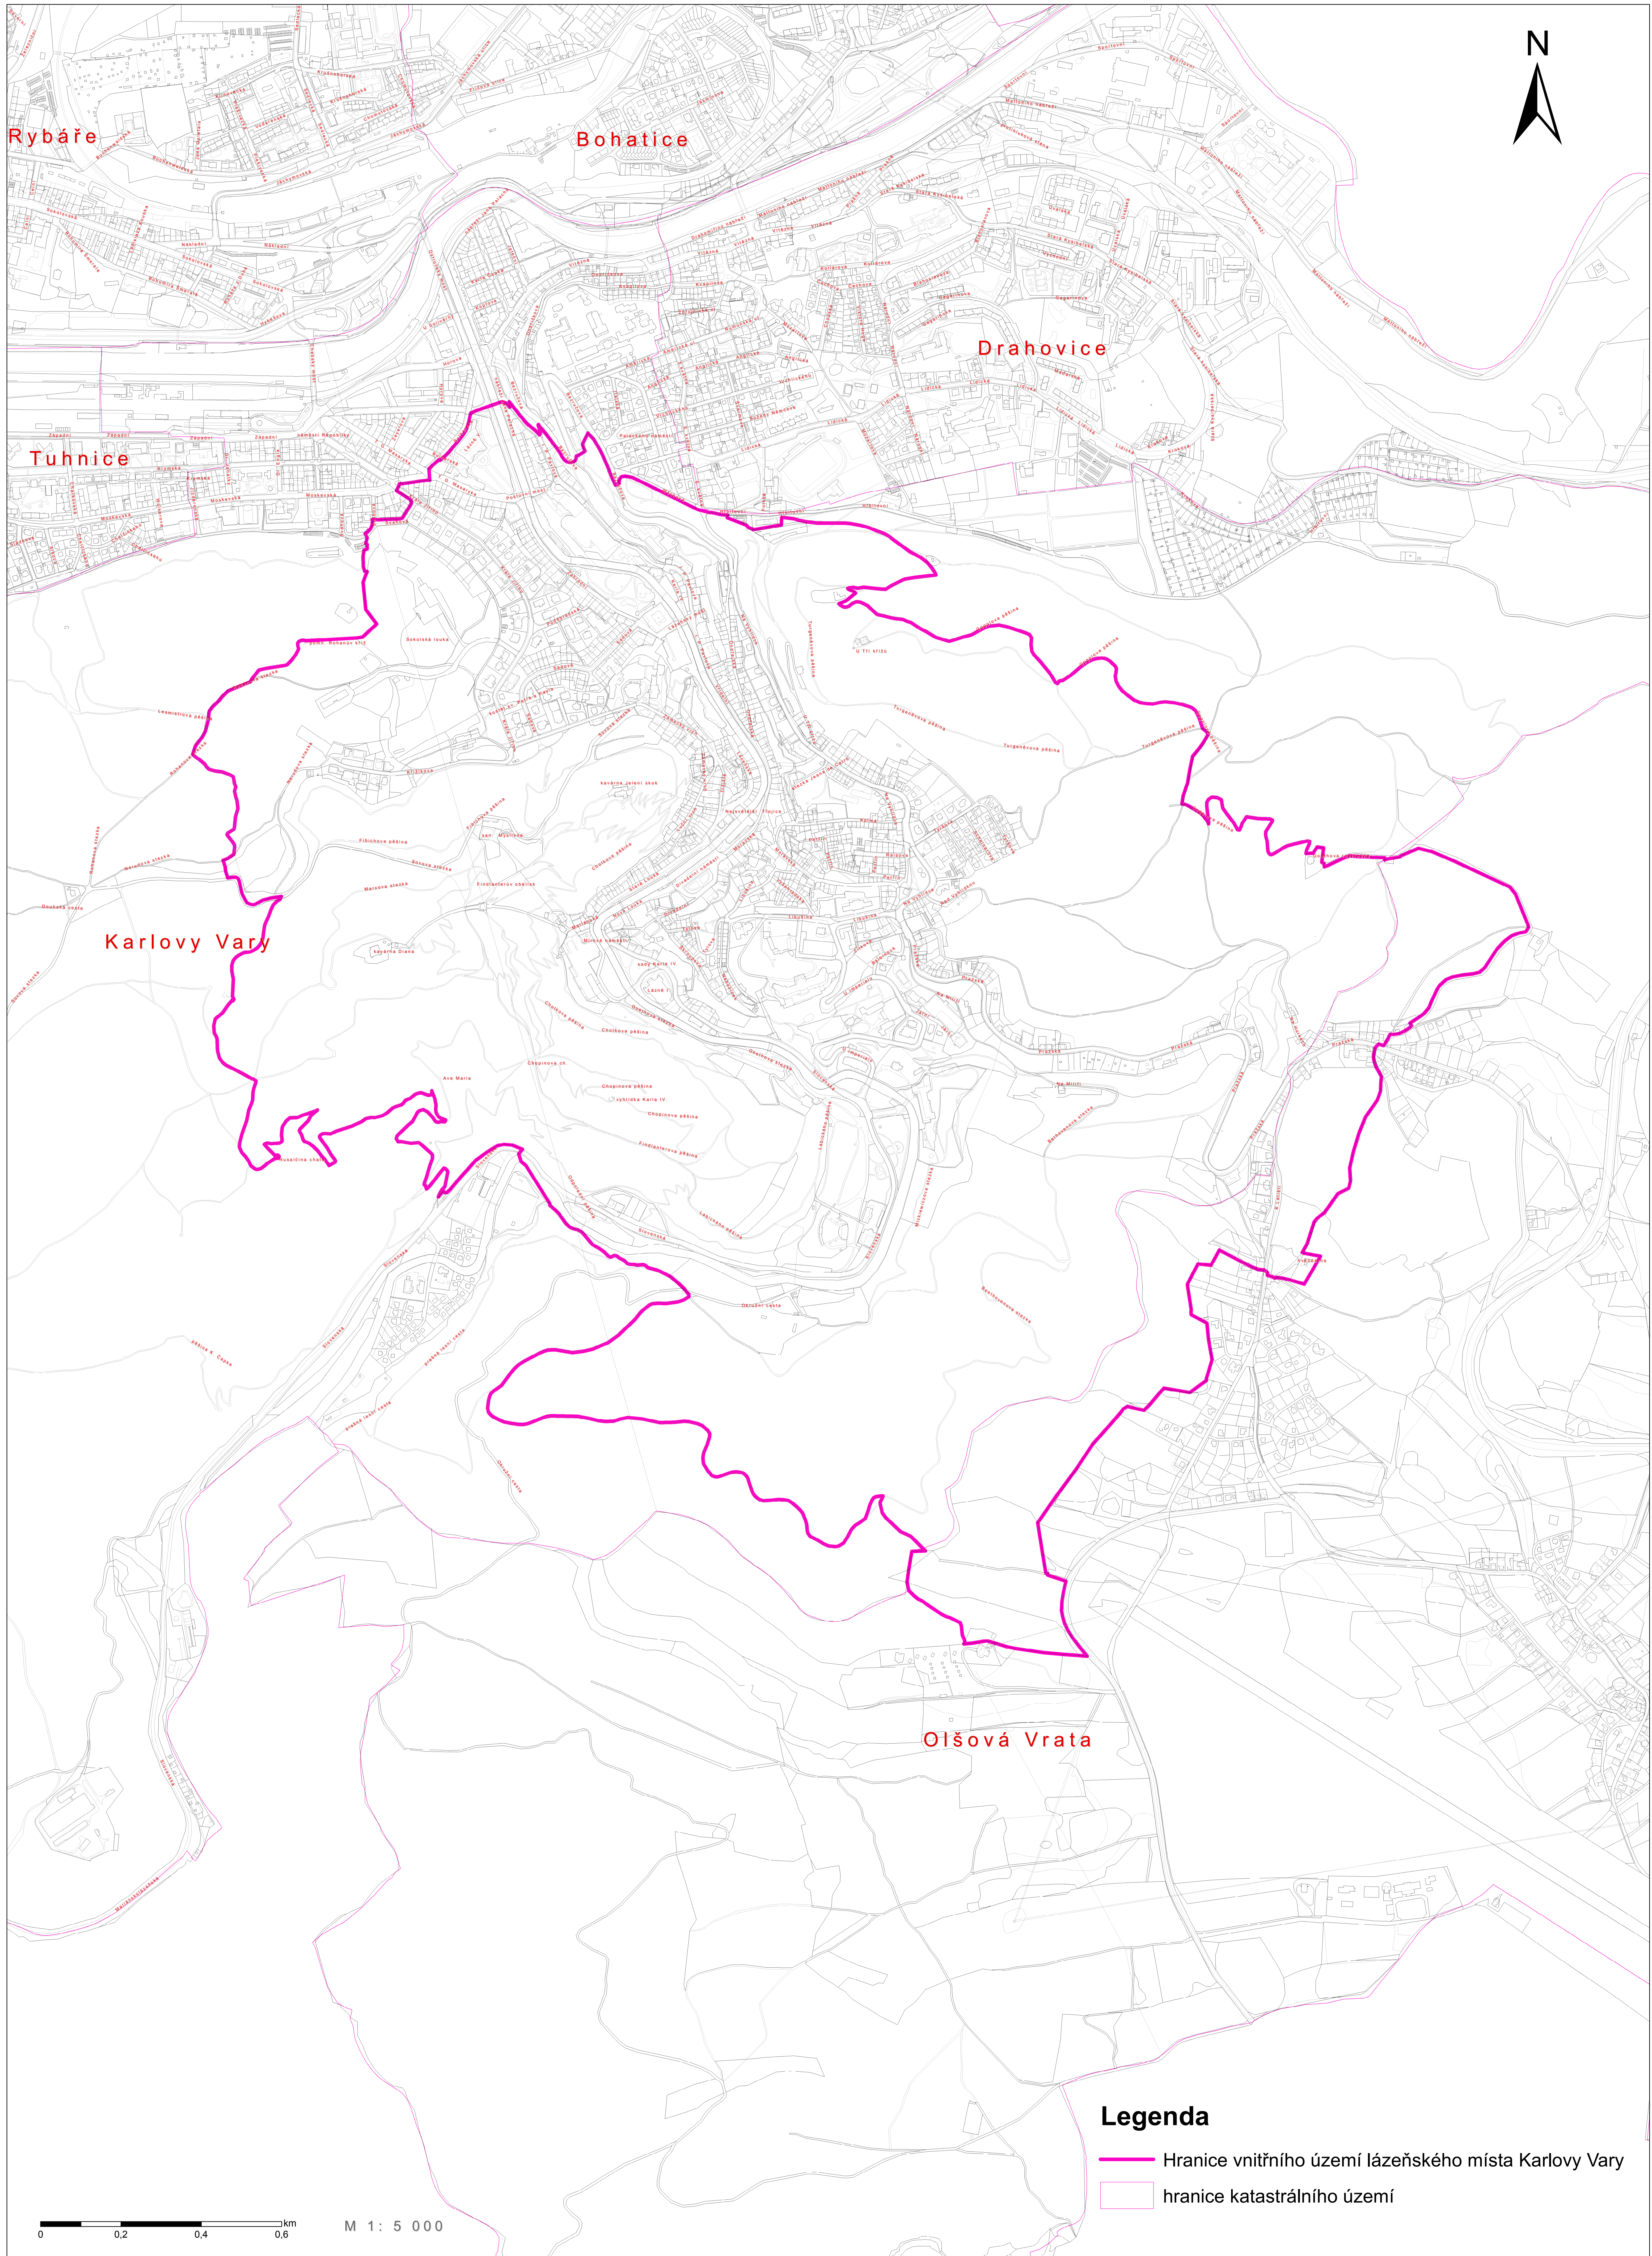

# Hranice vnitřního území lázeňského místa Karlovy Vary

## Legenda

-  Hranice vnitřního území lázeňského místa Karlovy Vary
-  hranice katastrálního území

0 0,2 0,4 0,6 km

M 1 : 5 000