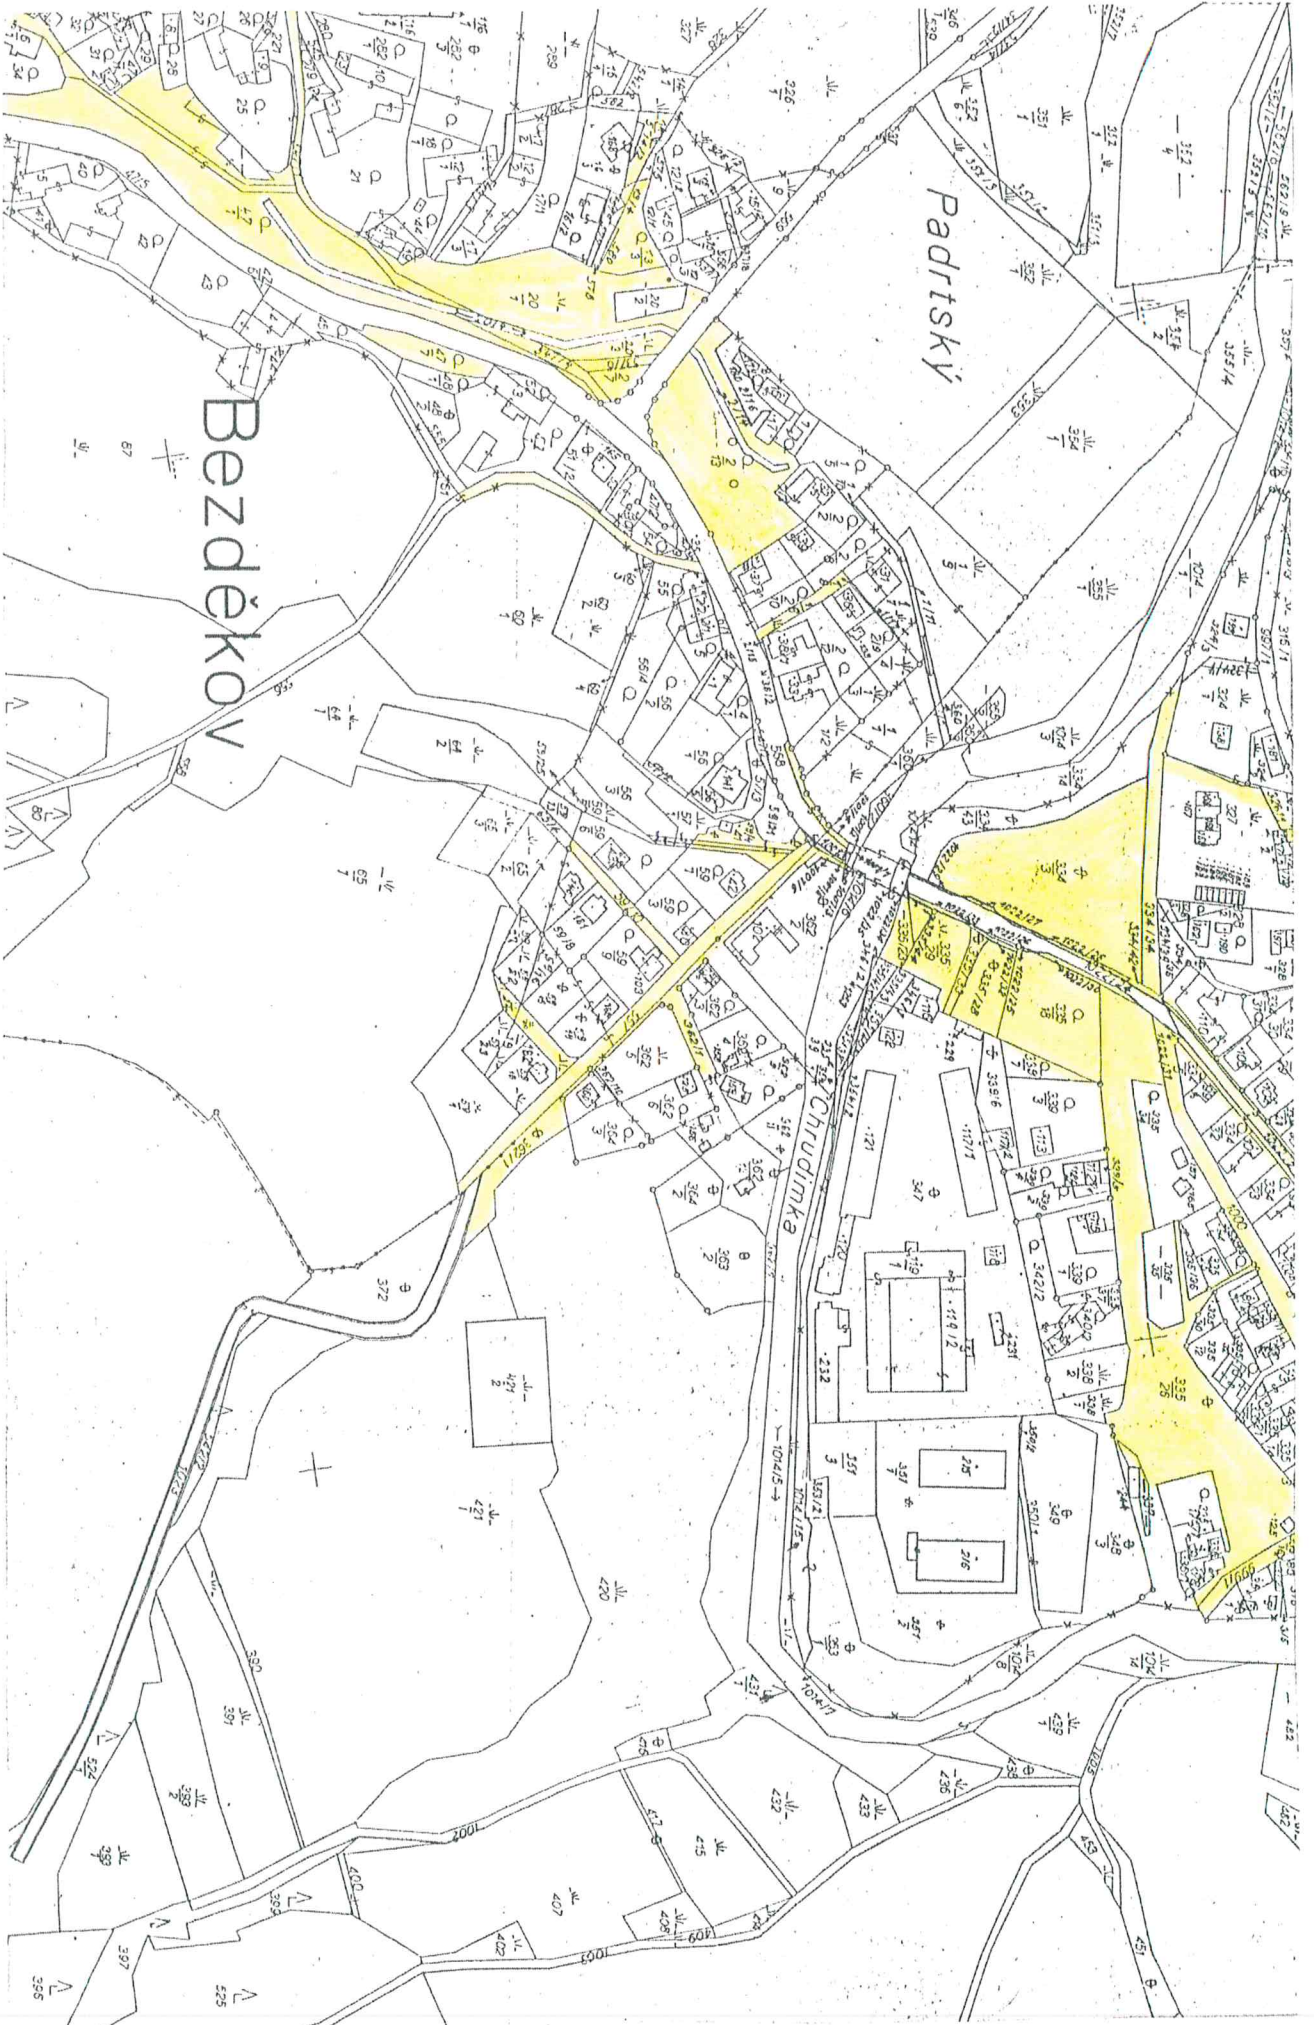

Veřejná prostranství Městse Bojanov

Pozemkové parcely číslo :

k.ú.Bojanov			k.ú.Horní Bezděkov u Bojanova			k.ú.Kovářov u Seče	k.ú.Hrbokov
Bojanov			Hůrka	Horní Bezděkov	Hořeč	Kovářov, Holín	Hrbokov
960	1022/28	362/1	958/2	556	528/1	739	7/2
962	1022/29	46/10	976	557	529	810	18/2
976	1022/3	54/10	981	20/1	530	64/5	19/1
983	1022/30	54/3		14/2	534/1	65/7	199
991	1022/31	54/4		13/3	532/5	734/1	200/1
1000	1022/32	54/7		20/3		734/3	214/7
1242	1022/33	54/9		14/5		742/15	214/9
1255	1022/34	959/1		1/6		742/17	
18/1	1022/4	959/10		2/7		742/18	
20/1	1022/5	959/12	Petrkov	2/13		742/19	
1001/4	1022/7	959/2	1238/5	47/1		742/21	
1001/5	1022/8	959/6		47/7		743/1	
1001/6	1022/9	986/12		537/6		794/1	
1022/10	320/2	986/13		547/1		798/1	
1022/11	331/3	986/16		547/4		799/1	
1022/12	334/20	986/18		59/10		85/6	
1022/13	334/3	986/19		59/20		89/2	
1022/14	334/34	986/20		59/4		p.k.65/2	
1022/15	334/36	997/1					
1022/16	334/4	999/1					
1022/17	334/40						
1022/18	334/42						
1022/19	334/5						
1022/2	335/18						
1022/20	335/23						
1022/21	335/26						
1022/22	335/28						
1022/25	335/29						
1022/26	335/33						
1022/27	335/44						

Hořeleč

Kovářov

Na vrchách

Holín

Na

537

538
Vrchatí Pevnost vlna

530