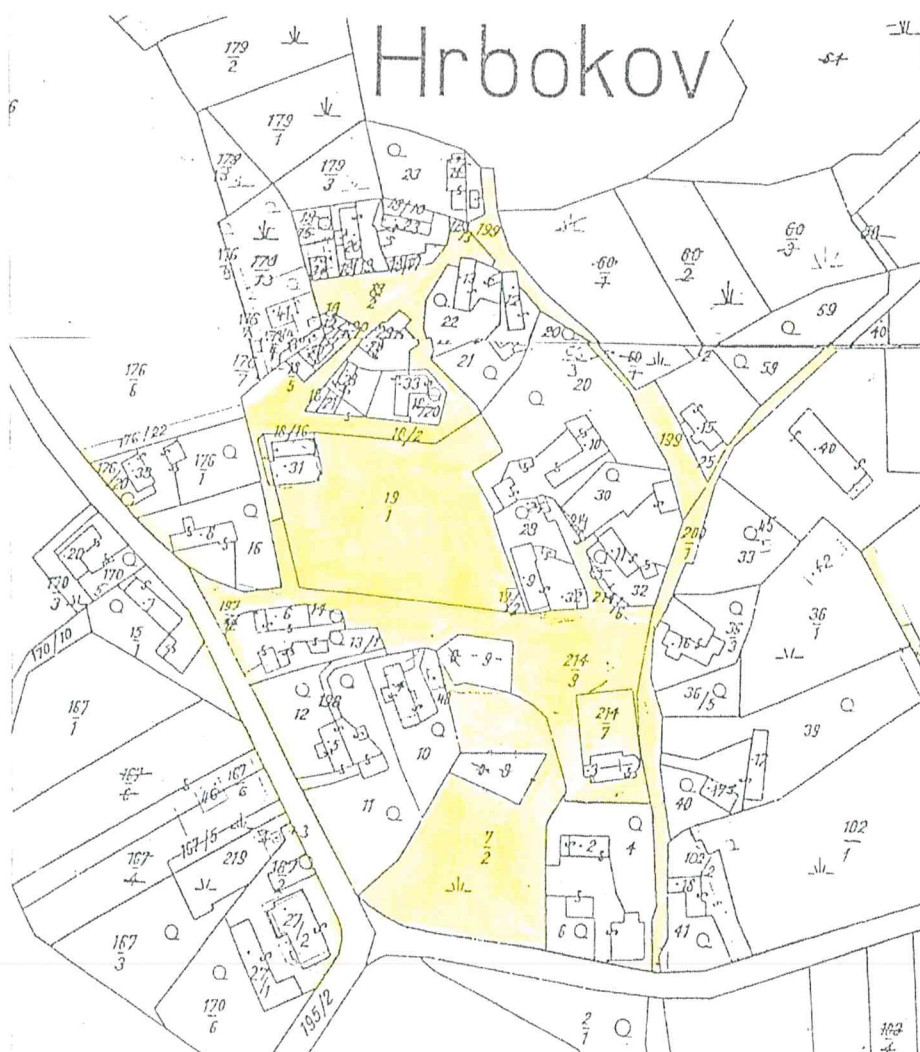

Veřejná prostranství Městse Bojanov

Pozemkové parcely číslo :

k.ú.Bojanov			k.ú.Horní Bezděkov u Bojanova			k.ú.Kovářov u Seče	k.ú.Hrbokov
Bojanov			Hůrka	Horní Bezděkov	Hořeč	Kovářov, Holín	Hrbokov
960	1022/28	362/1	958/2	556	528/1	739	7/2
962	1022/29	46/10	976	557	529	810	18/2
976	1022/3	54/10	981	20/1	530	64/5	19/1
983	1022/30	54/3		14/2	534/1	65/7	199
991	1022/31	54/4		13/3	532/5	734/1	200/1
1000	1022/32	54/7		20/3		734/3	214/7
1242	1022/33	54/9		14/5		742/15	214/9
1255	1022/34	959/1		1/6		742/17	
18/1	1022/4	959/10		2/7		742/18	
20/1	1022/5	959/12	Petrkov	2/13		742/19	
1001/4	1022/7	959/2	1238/5	47/1		742/21	
1001/5	1022/8	959/6		47/7		743/1	
1001/6	1022/9	986/12		537/6		794/1	
1022/10	320/2	986/13		547/1		798/1	
1022/11	331/3	986/16		547/4		799/1	
1022/12	334/20	986/18		59/10		85/6	
1022/13	334/3	986/19		59/20		89/2	
1022/14	334/34	986/20		59/4		p.k.65/2	
1022/15	334/36	997/1					
1022/16	334/4	999/1					
1022/17	334/40						
1022/18	334/42						
1022/19	334/5						
1022/2	335/18						
1022/20	335/23						
1022/21	335/26						
1022/22	335/28						
1022/25	335/29						
1022/26	335/33						
1022/27	335/44						

Hořeleč

Kovářov

Na vrchách

Holín

Na

537

538
Vrchatí Pevnost vlna

530