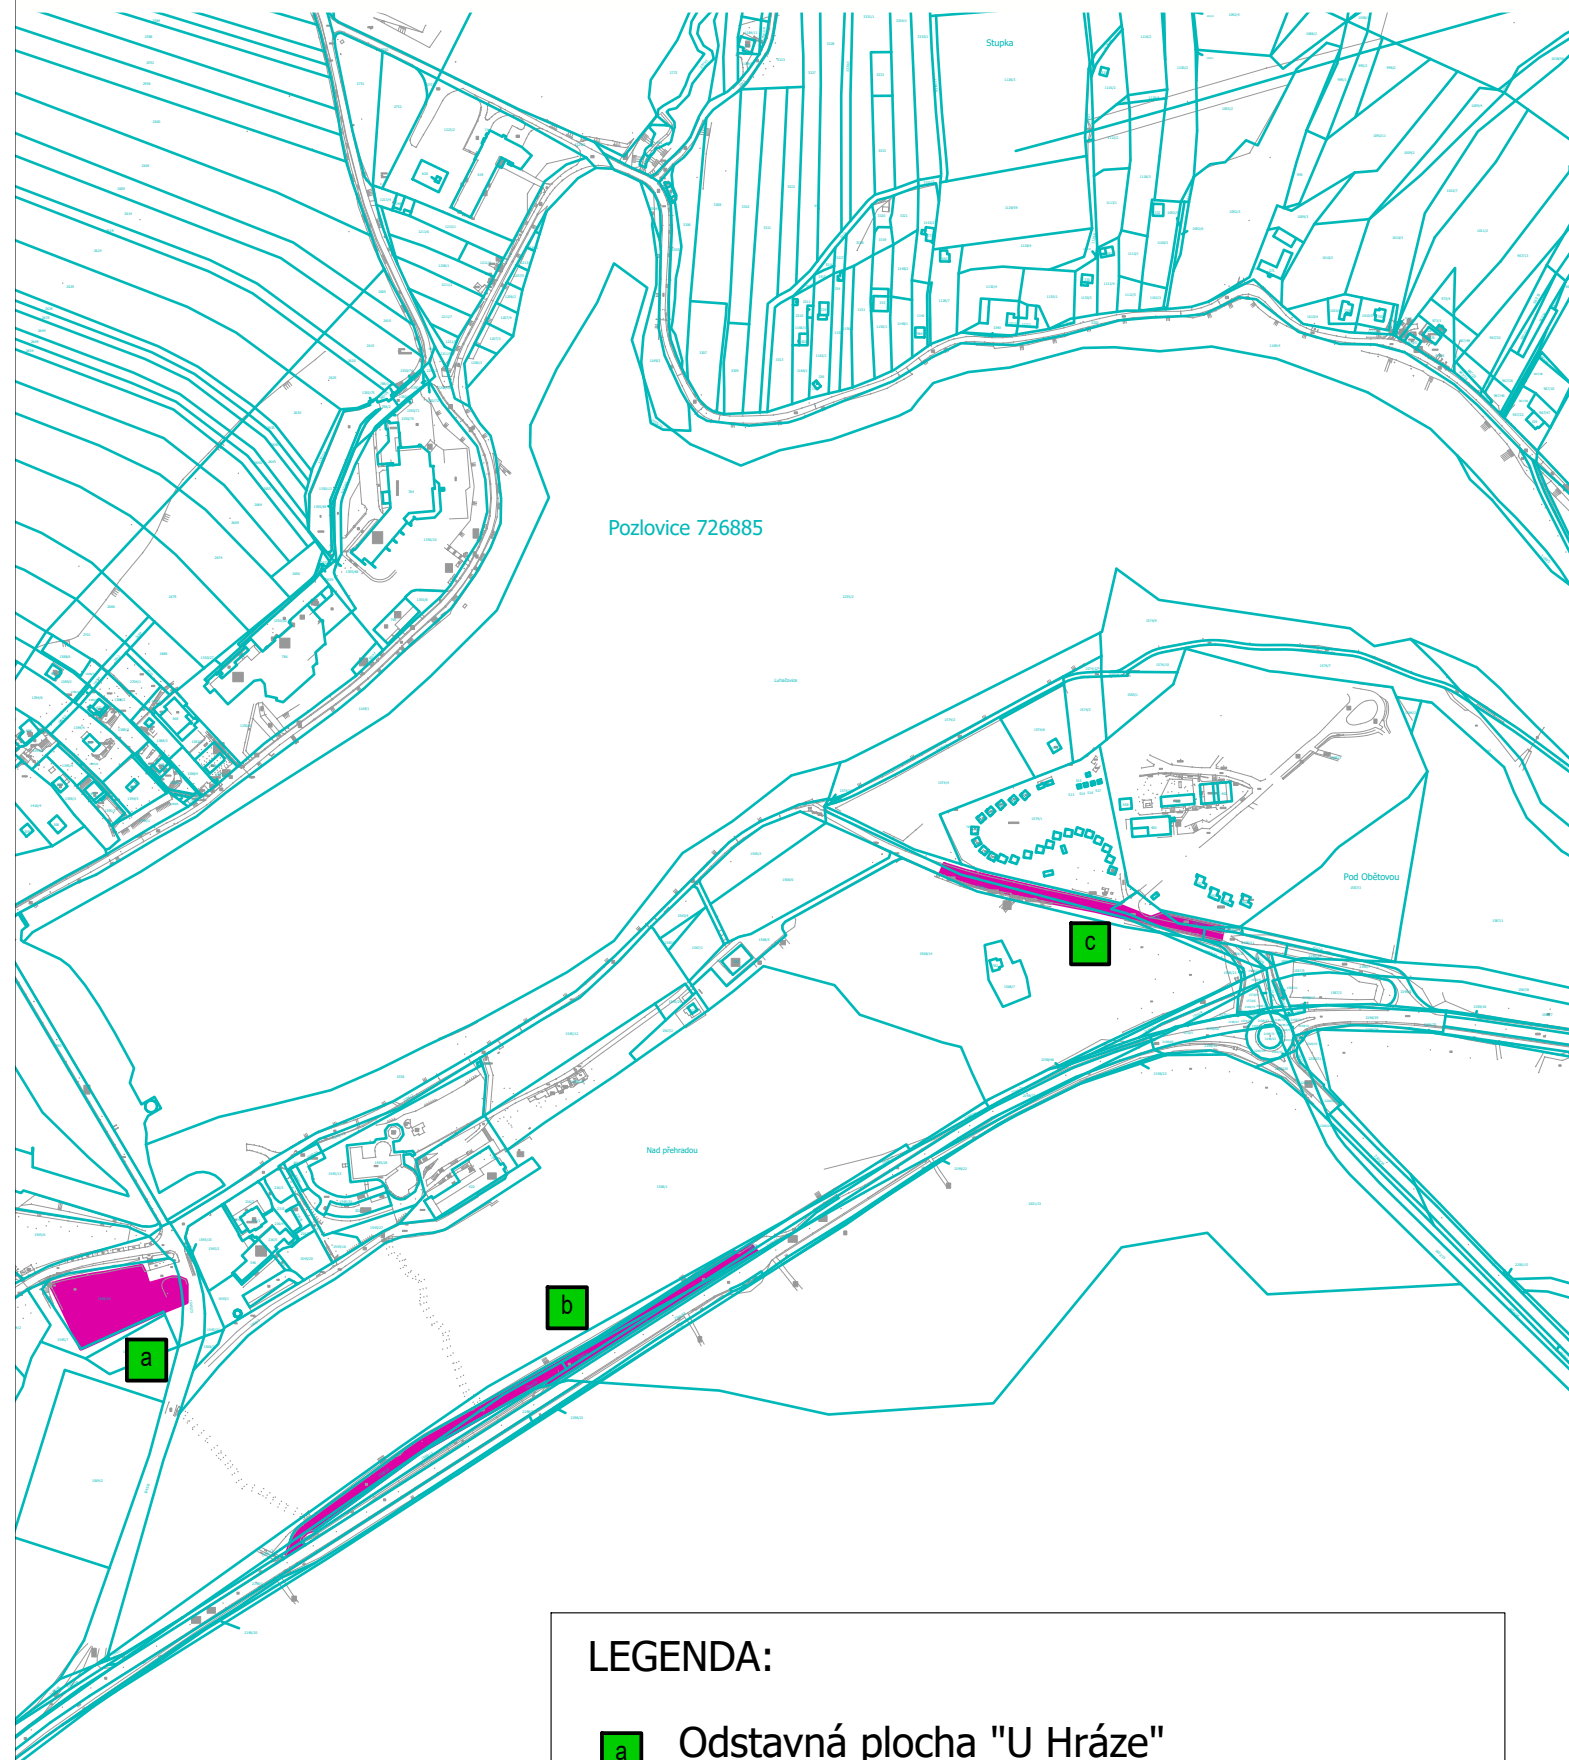

Příloha k Nařízení městyse Pozlovice o vymezení oblastí městyse, ve kterých lze místní komunikace nebo jejich určené úseky užít ke stání silničních motorových vozidel jen za sjednanou cenu

LEGENDA:

- a** Odstavná plocha "U Hráze"
- b** Odstavná plocha "Nad Přehradou"
- c** Odstavná plocha "U Kempu"