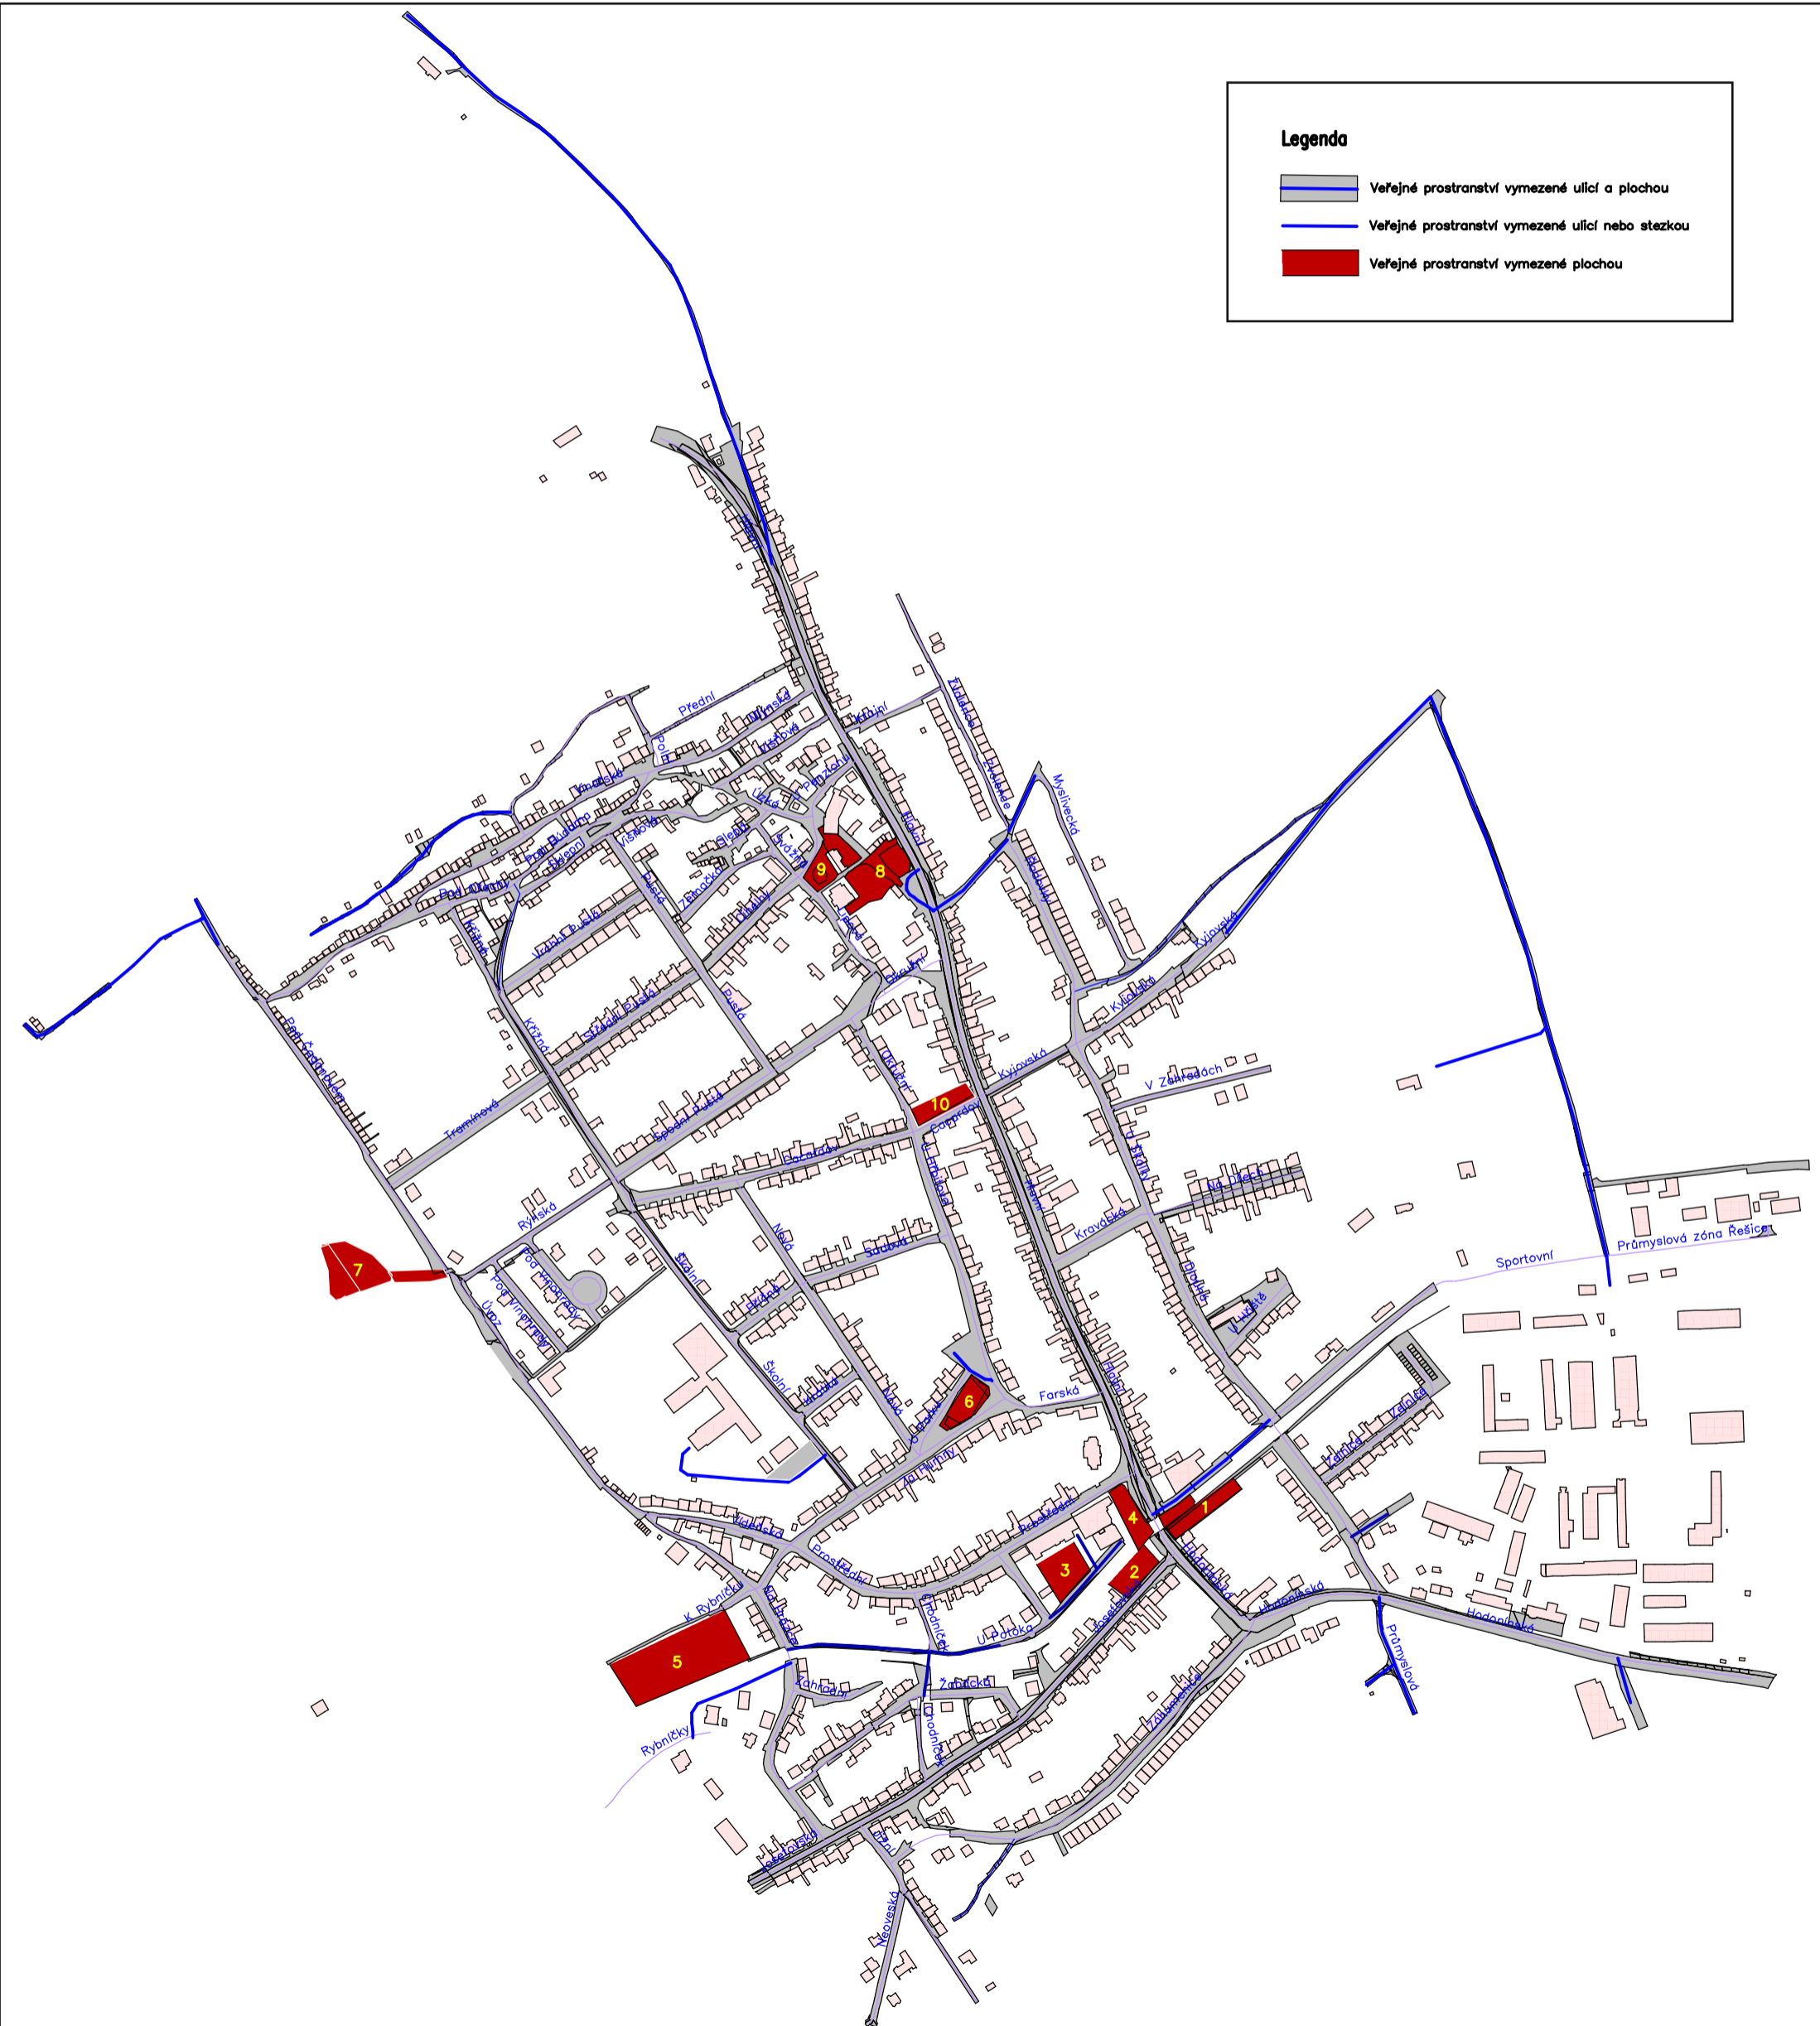

Veřejné prostranství obce Dolní Bojanovice - mapa

Příloha č. 2: Obecně závazné vyhlášky obce Dolní Bojanovice o místním poplatku za užívání veřejného prostranství ze dne 11.12.2023, č.3/2023

Legenda

-  Veřejné prostranství vymezené ulicí a plochou
-  Veřejné prostranství vymezené ulicí nebo stezkou
-  Veřejné prostranství vymezené plochou

0 100 200 300 400 500 metrů

V D. Bojanovicích
11.12.2019

1 : 6500