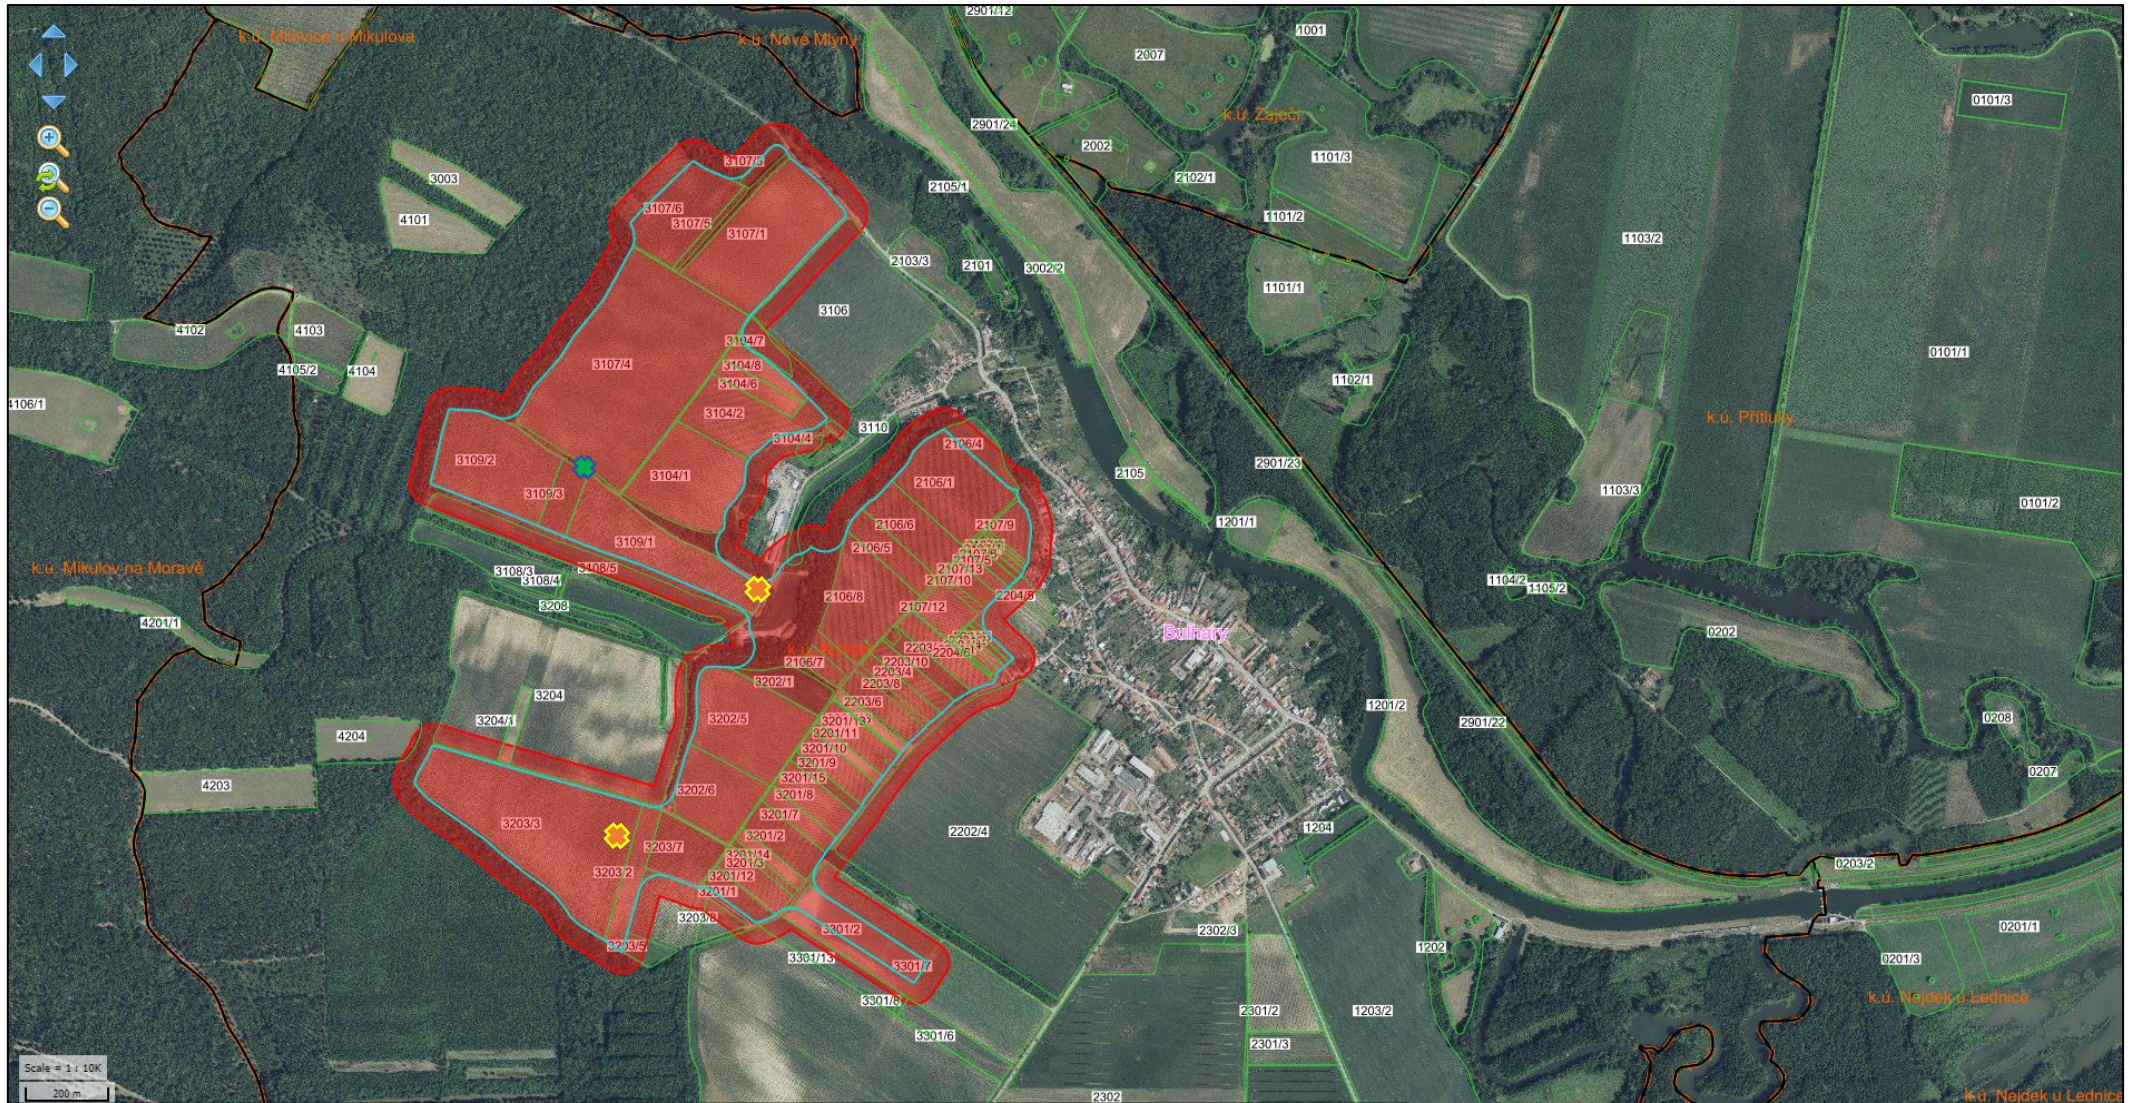

★ pozitivní nálezy 2022   
 ★ pozitivní nálezy 2021   
   zamořená zóna výskytu 2022   
   zamořená zóna výskytu 2021

2901/4 díly půdních bloků dle Evidence půdy podle uživatelských vztahů LPIS

V – vinice; T- trvalý travní porost; S – ovocný sad; R – orná půda; G – travní porost na orné půdě; U – úhor; J – jiná trvalá kultura; O – jiná kultura

Mapa zamořené zóny 2023 s vyznačením rizikových pozemků

- ☀️ pozitivní nálezy 2022
- ★ pozitivní nálezy 2021
- zamořená zóna
- rizikové pozemky