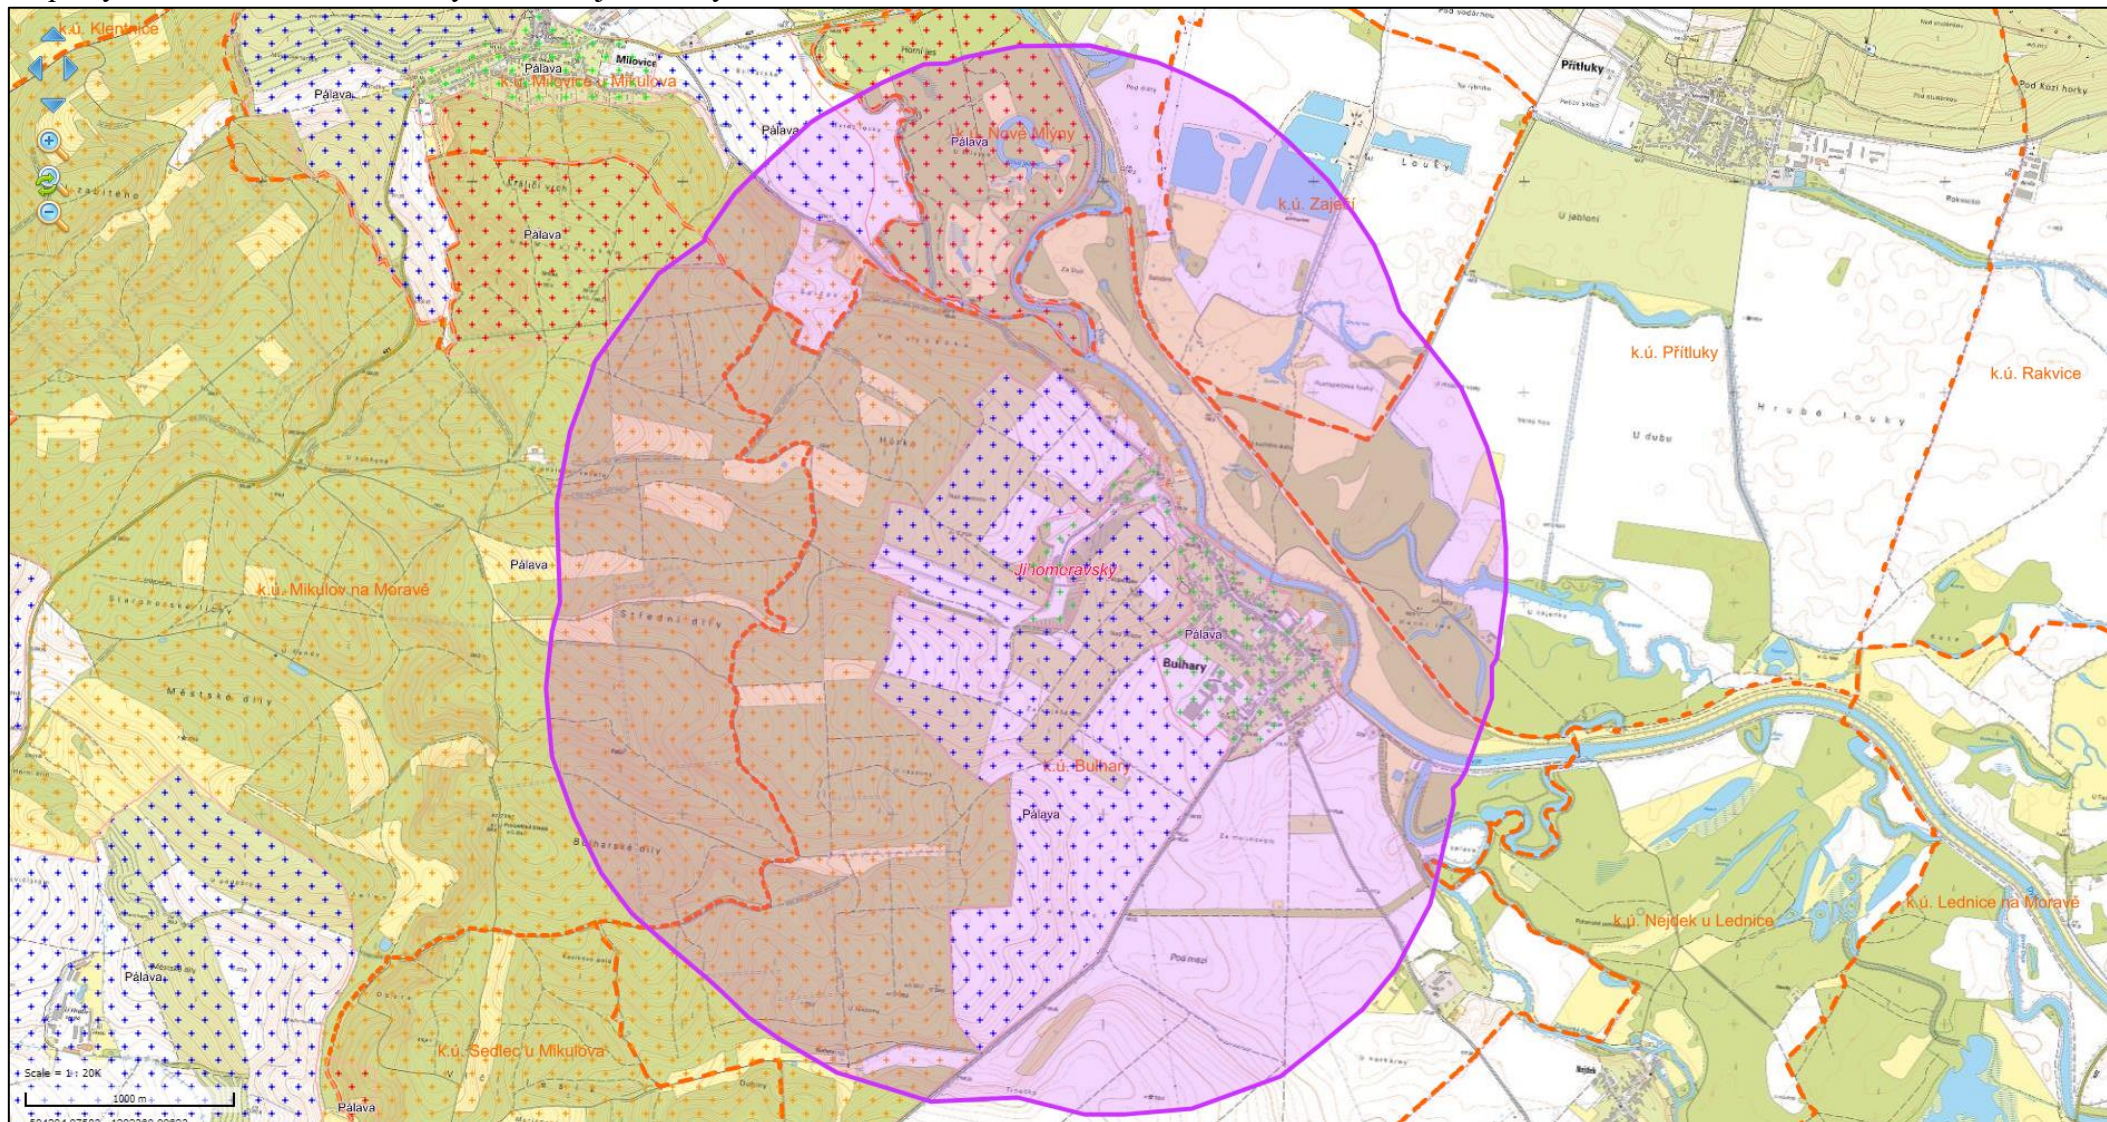

Mapa vymezeného území 2023 s vyznačením jednotlivých zón CHKO Pálava

 vymezené území 2023 = zamořená + nárazníková zóna

-  I. zóna CHKO
-  II. zóna CHKO
-  III. zóna CHKO
-  IV. zóna CHKO

Mapa vymezeného území 2023 s vyznačením jednotlivých zón CHKO Pálava

 vymezené území

-  I. zóna CHKO
-  II. zóna CHKO
-  III. zóna CHKO
-  IV. zóna CHKO