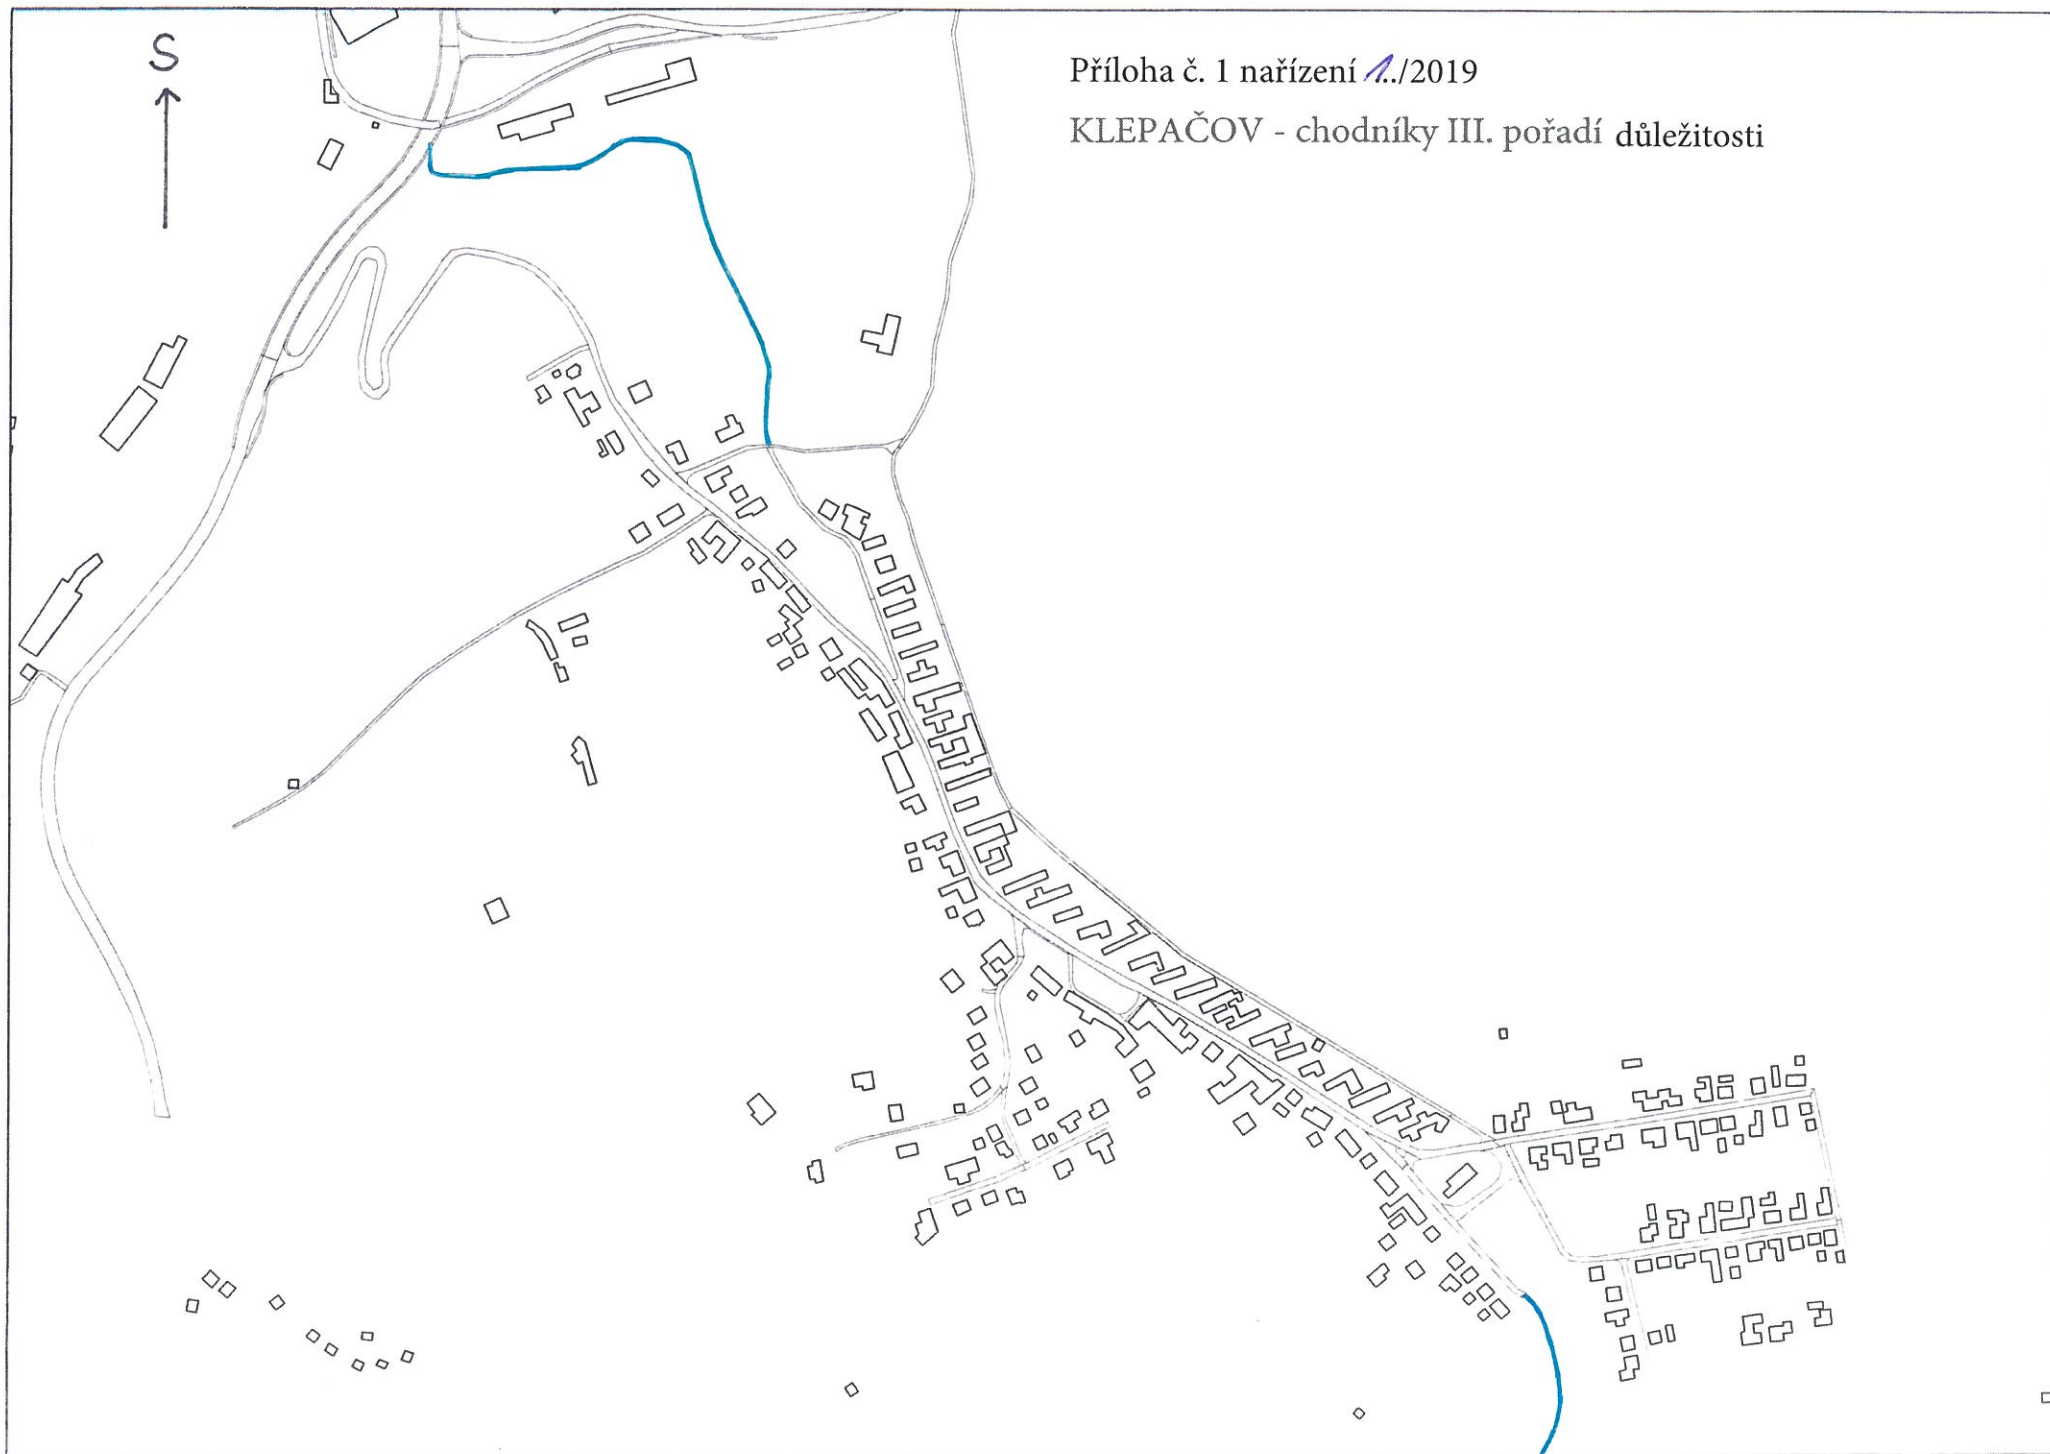

ČEŠKOVICE, OBŮRKA, TĚCHOV - chodníky III. pořadí

Příloha č. 1 nařízení 1./2019

HORNÍ LHOTA - chodníky III. pořadí důležitosti

Příloha č. 1 nařízení 4./2019

DOLNÍ LHOTA - chodníky III. pořadí důležitosti

Příloha č. 1 nařízení 4./2019

LAŽÁNKY - chodníky III. pořadí důležitosti

S

Příloha č. 1 nařízení 1./2019

KLEPAČOV - chodníky III. pořadí důležitosti

Příloha č. 1 nařízení 4./2019  
OLEŠNÁ - chodníky III. pořadí důležitosti

Příloha č. 1 nařízení 4./2019  
HOŘICE - chodníky III. pořadí důležitosti