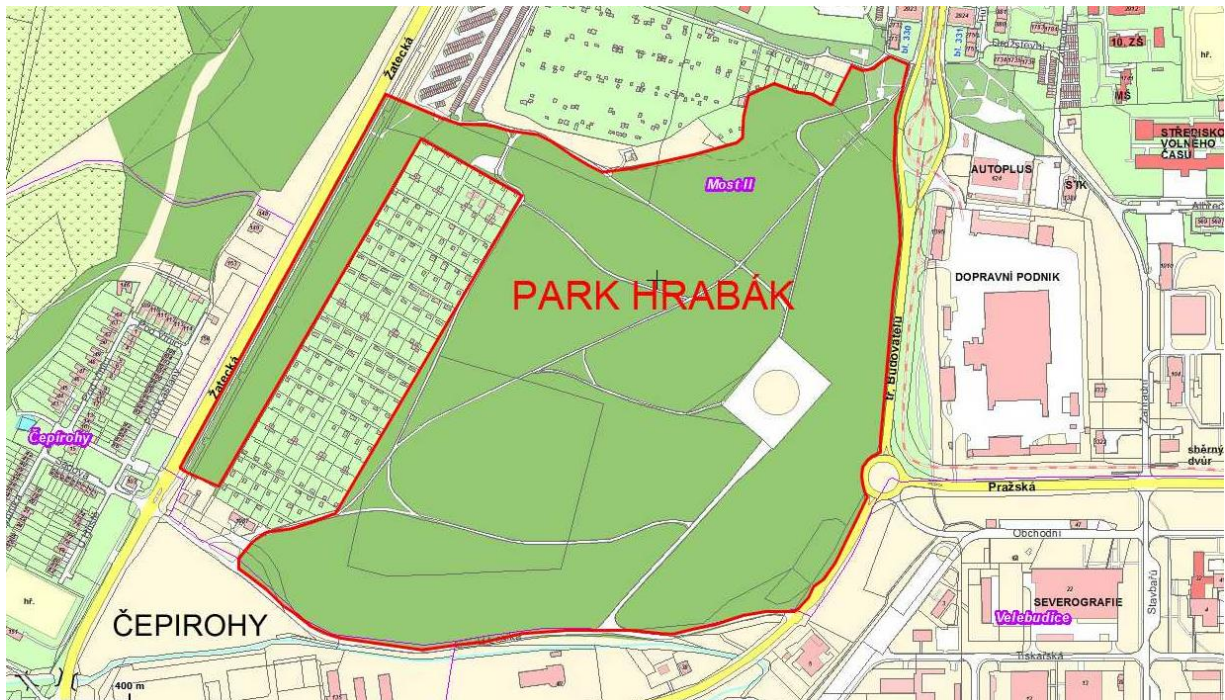

**Prostranství pro pořádání jednorázových hudebních akcí dle čl. II odst. 2 vyhlášky**

**1. Okolí Děkanického kostela**

**2. Prostranství u sportovní haly a park STŘED**

3. Areál Benedikt – plocha v areálu dle vyznačení

4. Fotbalový stadion Josefa Masopusta – pozemky uvnitř oploceného areálu

7. **Autodrom** – pozemky uvnitř oploceného areálu

8. **Areál Matylda**

9. **Hrad HNĚVÍN** – uvnitř areálu ohraničeném hradbami

**Prostranství pro volné pobíhání psů dle čl. IV odst. 3 vyhlášky**

1. **LAJSNÍK** – podél ul. Teplická, Pod Lajsníkem, Jana Palacha, Komořanská podél plotu penzionu, lesík pod Radiem Most, podél plotu mateřské školy, pod parkovištěm v ul. Josefa Ševčíka, ul. Okružní, V Luhu, Vtelenská, podél lesíka směrem k čerpací stanici v ul. Teplická

2. **PARK ŠIBENÍK** – podél komunikací v ul. Moskevská, Jiřího z Poděbrad, Jana Palacha a Josefa Suka

3. **PARK HRABÁK** – podél tř. Budovatelů, ul. U lesíka, kolem zahrádkářské kolonie, pás kolem ul. Žatecká, pod garážemi v ul. Pionýrů, dále pod zahrádkářskou kolonií v ul. Pionýrů směrem k parčíku na tř. Budovatelů