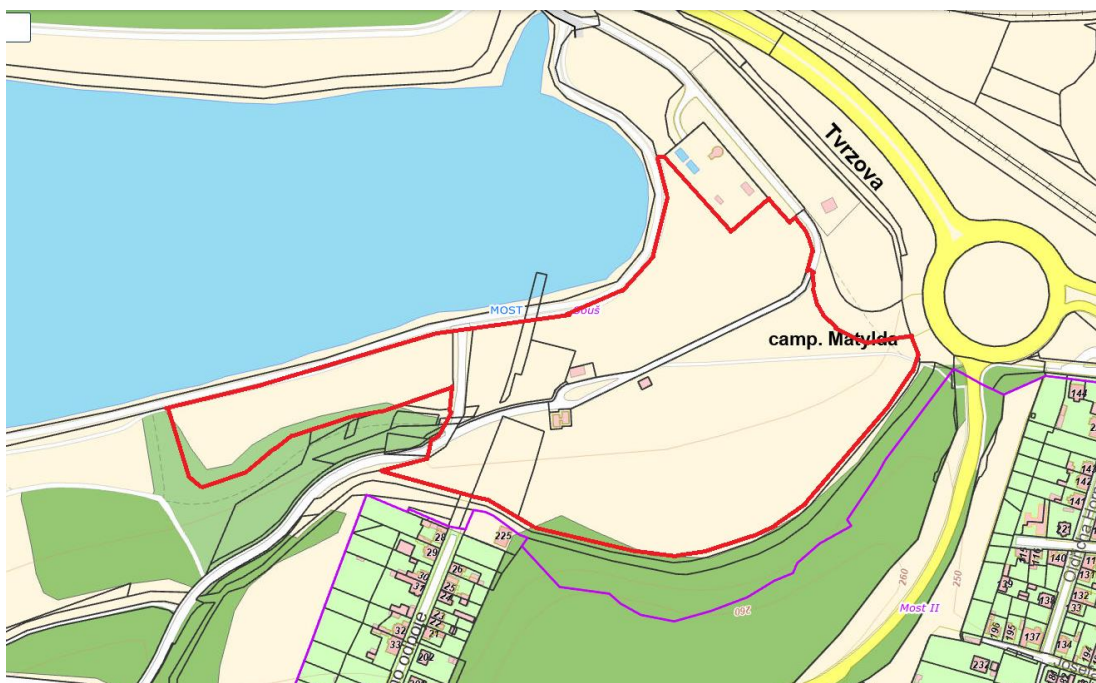

**Prostranství pro pořádání jednorázových hudebních akcí dle čl. II odst. 2 vyhlášky**

**1. Okolí Děkanického kostela**

**2. Prostranství u sportovní haly a park STŘED**

3. Areál Benedikt – plocha v areálu dle vyznačení

4. Fotbalový stadion Josefa Masopusta – pozemky uvnitř oploceného areálu

7. **Autodrom** – pozemky uvnitř oploceného areálu

8. **Areál Matylda**

9. **Hrad HNĚVÍN** – uvnitř areálu ohraničeném hradbami

**Prostranství pro volné pobíhání psů dle čl. IV odst. 3 vyhlášky**

1. **LAJSNÍK** – podél ul. Teplická, Pod Lajsníkem, Jana Palacha, Komořanská podél plotu penzionu, lesík pod Radiem Most, podél plotu mateřské školy, pod parkovištěm v ul. Josefa Ševčíka, ul. Okružní, V Luhu, Vtelenská, podél lesíka směrem k čerpací stanici v ul. Teplická

4. **STARÝ MOST** – levá strana ul. Kostelní směrem k jezírku, podél nové komunikace k jezeru Most, pozemky podél komunikace v koridoru