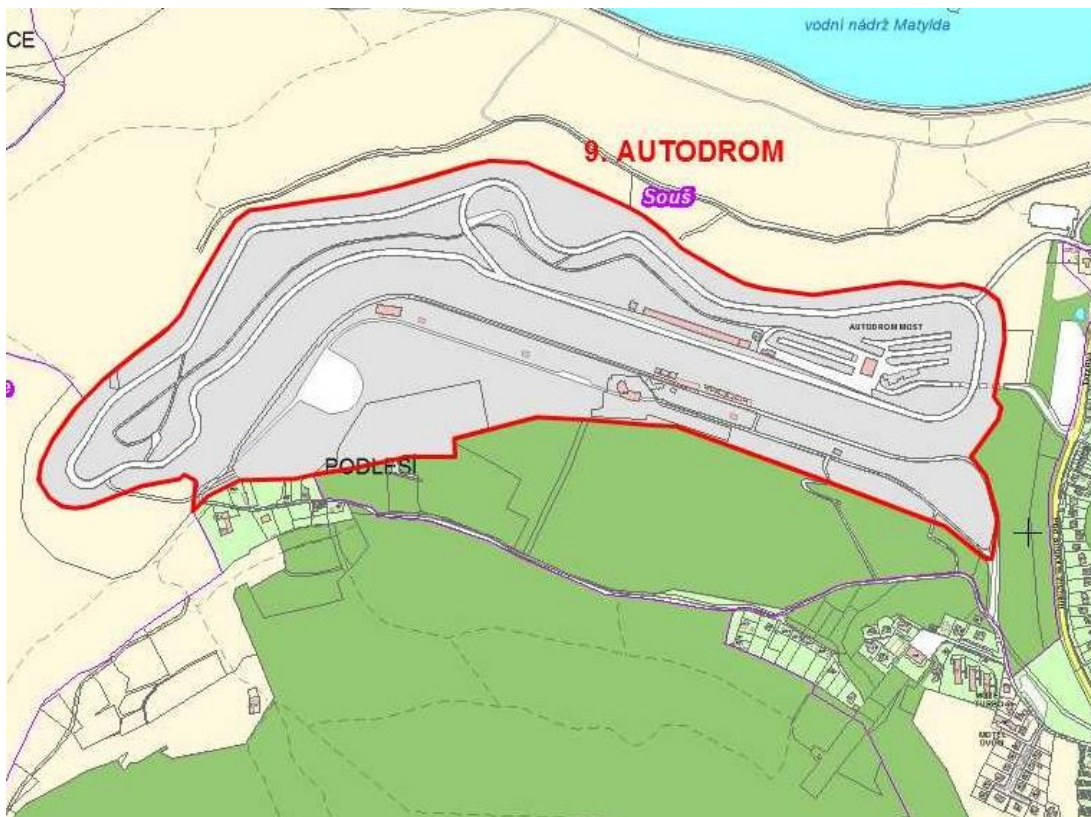

**Prostranství pro pořádání jednorázových hudebních akcí dle čl. II odst. 2 vyhlášky**

**1. Okolí Děkanického kostela**

**2. Prostranství u sportovní haly a park STŘED**

3. Areál Benedikt – plocha v areálu dle vyznačení

4. Fotbalový stadion Josefa Masopusta – pozemky uvnitř oploceného areálu

7. **Autodrom** – pozemky uvnitř oploceného areálu

8. **Areál Matylda**

9. **Hrad HNĚVÍN** – uvnitř areálu ohraničeném hradbami

**Prostranství pro volné pobíhání psů dle čl. IV odst. 3 vyhlášky**

1. **LAJSNÍK** – podél ul. Teplická, Pod Lajsníkem, Jana Palacha, Komořanská podél plotu penzionu, lesík pod Radiem Most, podél plotu mateřské školy, pod parkovištěm v ul. Josefa Ševčíka, ul. Okružní, V Luhu, Vtelenská, podél lesíka směrem k čerpací stanici v ul. Teplická