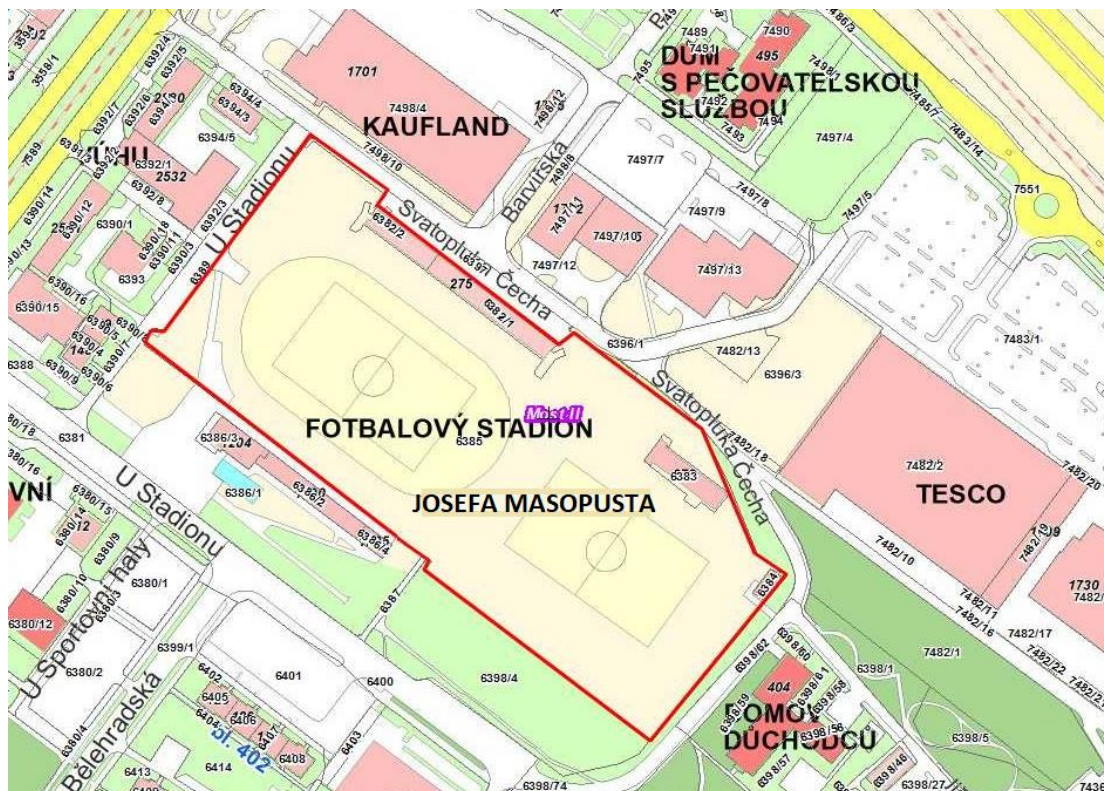

**Prostranství pro pořádání jednorázových hudebních akcí dle čl. II odst. 2 vyhlášky**

**1. Okolí Děkanického kostela**

**2. Prostranství u sportovní haly a park STŘED**

3. Areál Benedikt – plocha v areálu dle vyznačení

4. Fotbalový stadion Josefa Masopusta – pozemky uvnitř oploceného areálu

7. **Autodrom** – pozemky uvnitř oploceného areálu

8. **Areál Matylda**

9. **Hrad HNĚVÍN** – uvnitř areálu ohraničeném hradbami

**Prostranství pro volné pobíhání psů dle čl. IV odst. 3 vyhlášky**

1. **LAJSNÍK** – podél ul. Teplická, Pod Lajsníkem, Jana Palacha, Komořanská podél plotu penzionu, lesík pod Radiem Most, podél plotu mateřské školy, pod parkovištěm v ul. Josefa Ševčíka, ul. Okružní, V Luhu, Vtelenská, podél lesíka směrem k čerpací stanici v ul. Teplická

4. **STARÝ MOST** – levá strana ul. Kostelní směrem k jezírku, podél nové komunikace k jezeru Most, pozemky podél komunikace v koridoru