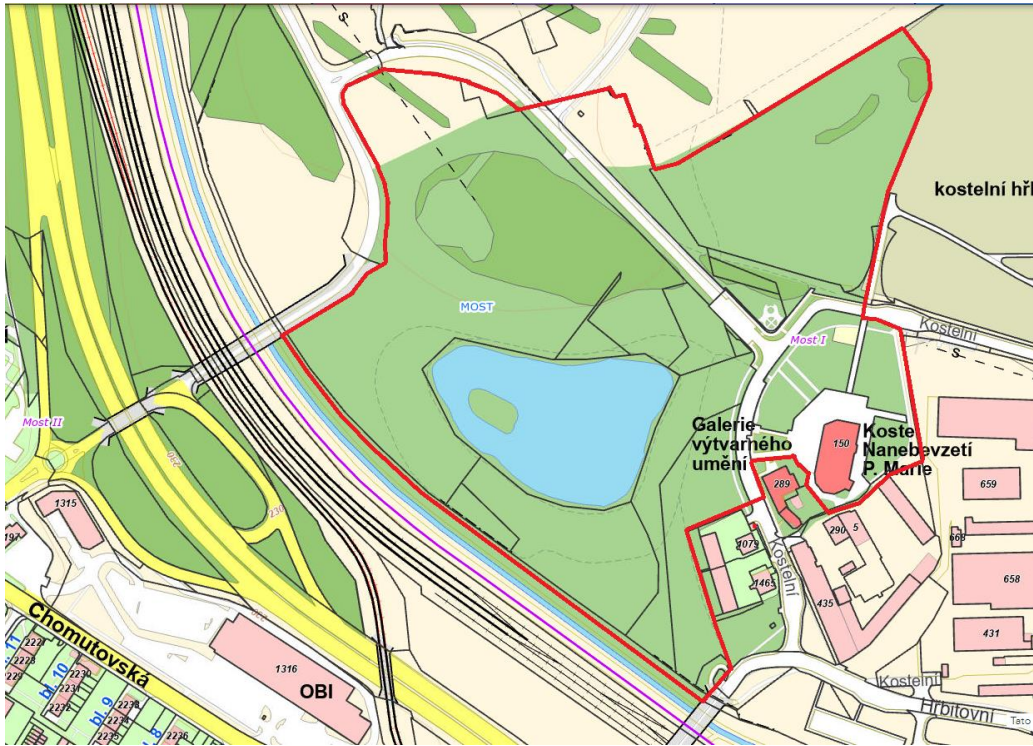

**Prostranství pro pořádání jednorázových hudebních akcí dle čl. II odst. 2 vyhlášky**

**1. Okolí Děkanického kostela**

**2. Prostranství u sportovní haly a park STŘED**

3. Areál Benedikt – plocha v areálu dle vyznačení

4. Fotbalový stadion Josefa Masopusta – pozemky uvnitř oploceného areálu

7. **Autodrom** – pozemky uvnitř oploceného areálu

8. **Areál Matylda**

9. **Hrad HNĚVÍN** – uvnitř areálu ohraničeném hradbami

**Prostranství pro volné pobíhání psů dle čl. IV odst. 3 vyhlášky**

1. **LAJSNÍK** – podél ul. Teplická, Pod Lajsníkem, Jana Palacha, Komořanská podél plotu penzionu, lesík pod Radiem Most, podél plotu mateřské školy, pod parkovištěm v ul. Josefa Ševčíka, ul. Okružní, V Luhu, Vtelenská, podél lesíka směrem k čerpací stanici v ul. Teplická

4. **STARÝ MOST** – levá strana ul. Kostelní směrem k jezírku, podél nové komunikace k jezeru Most, pozemky podél komunikace v koridoru