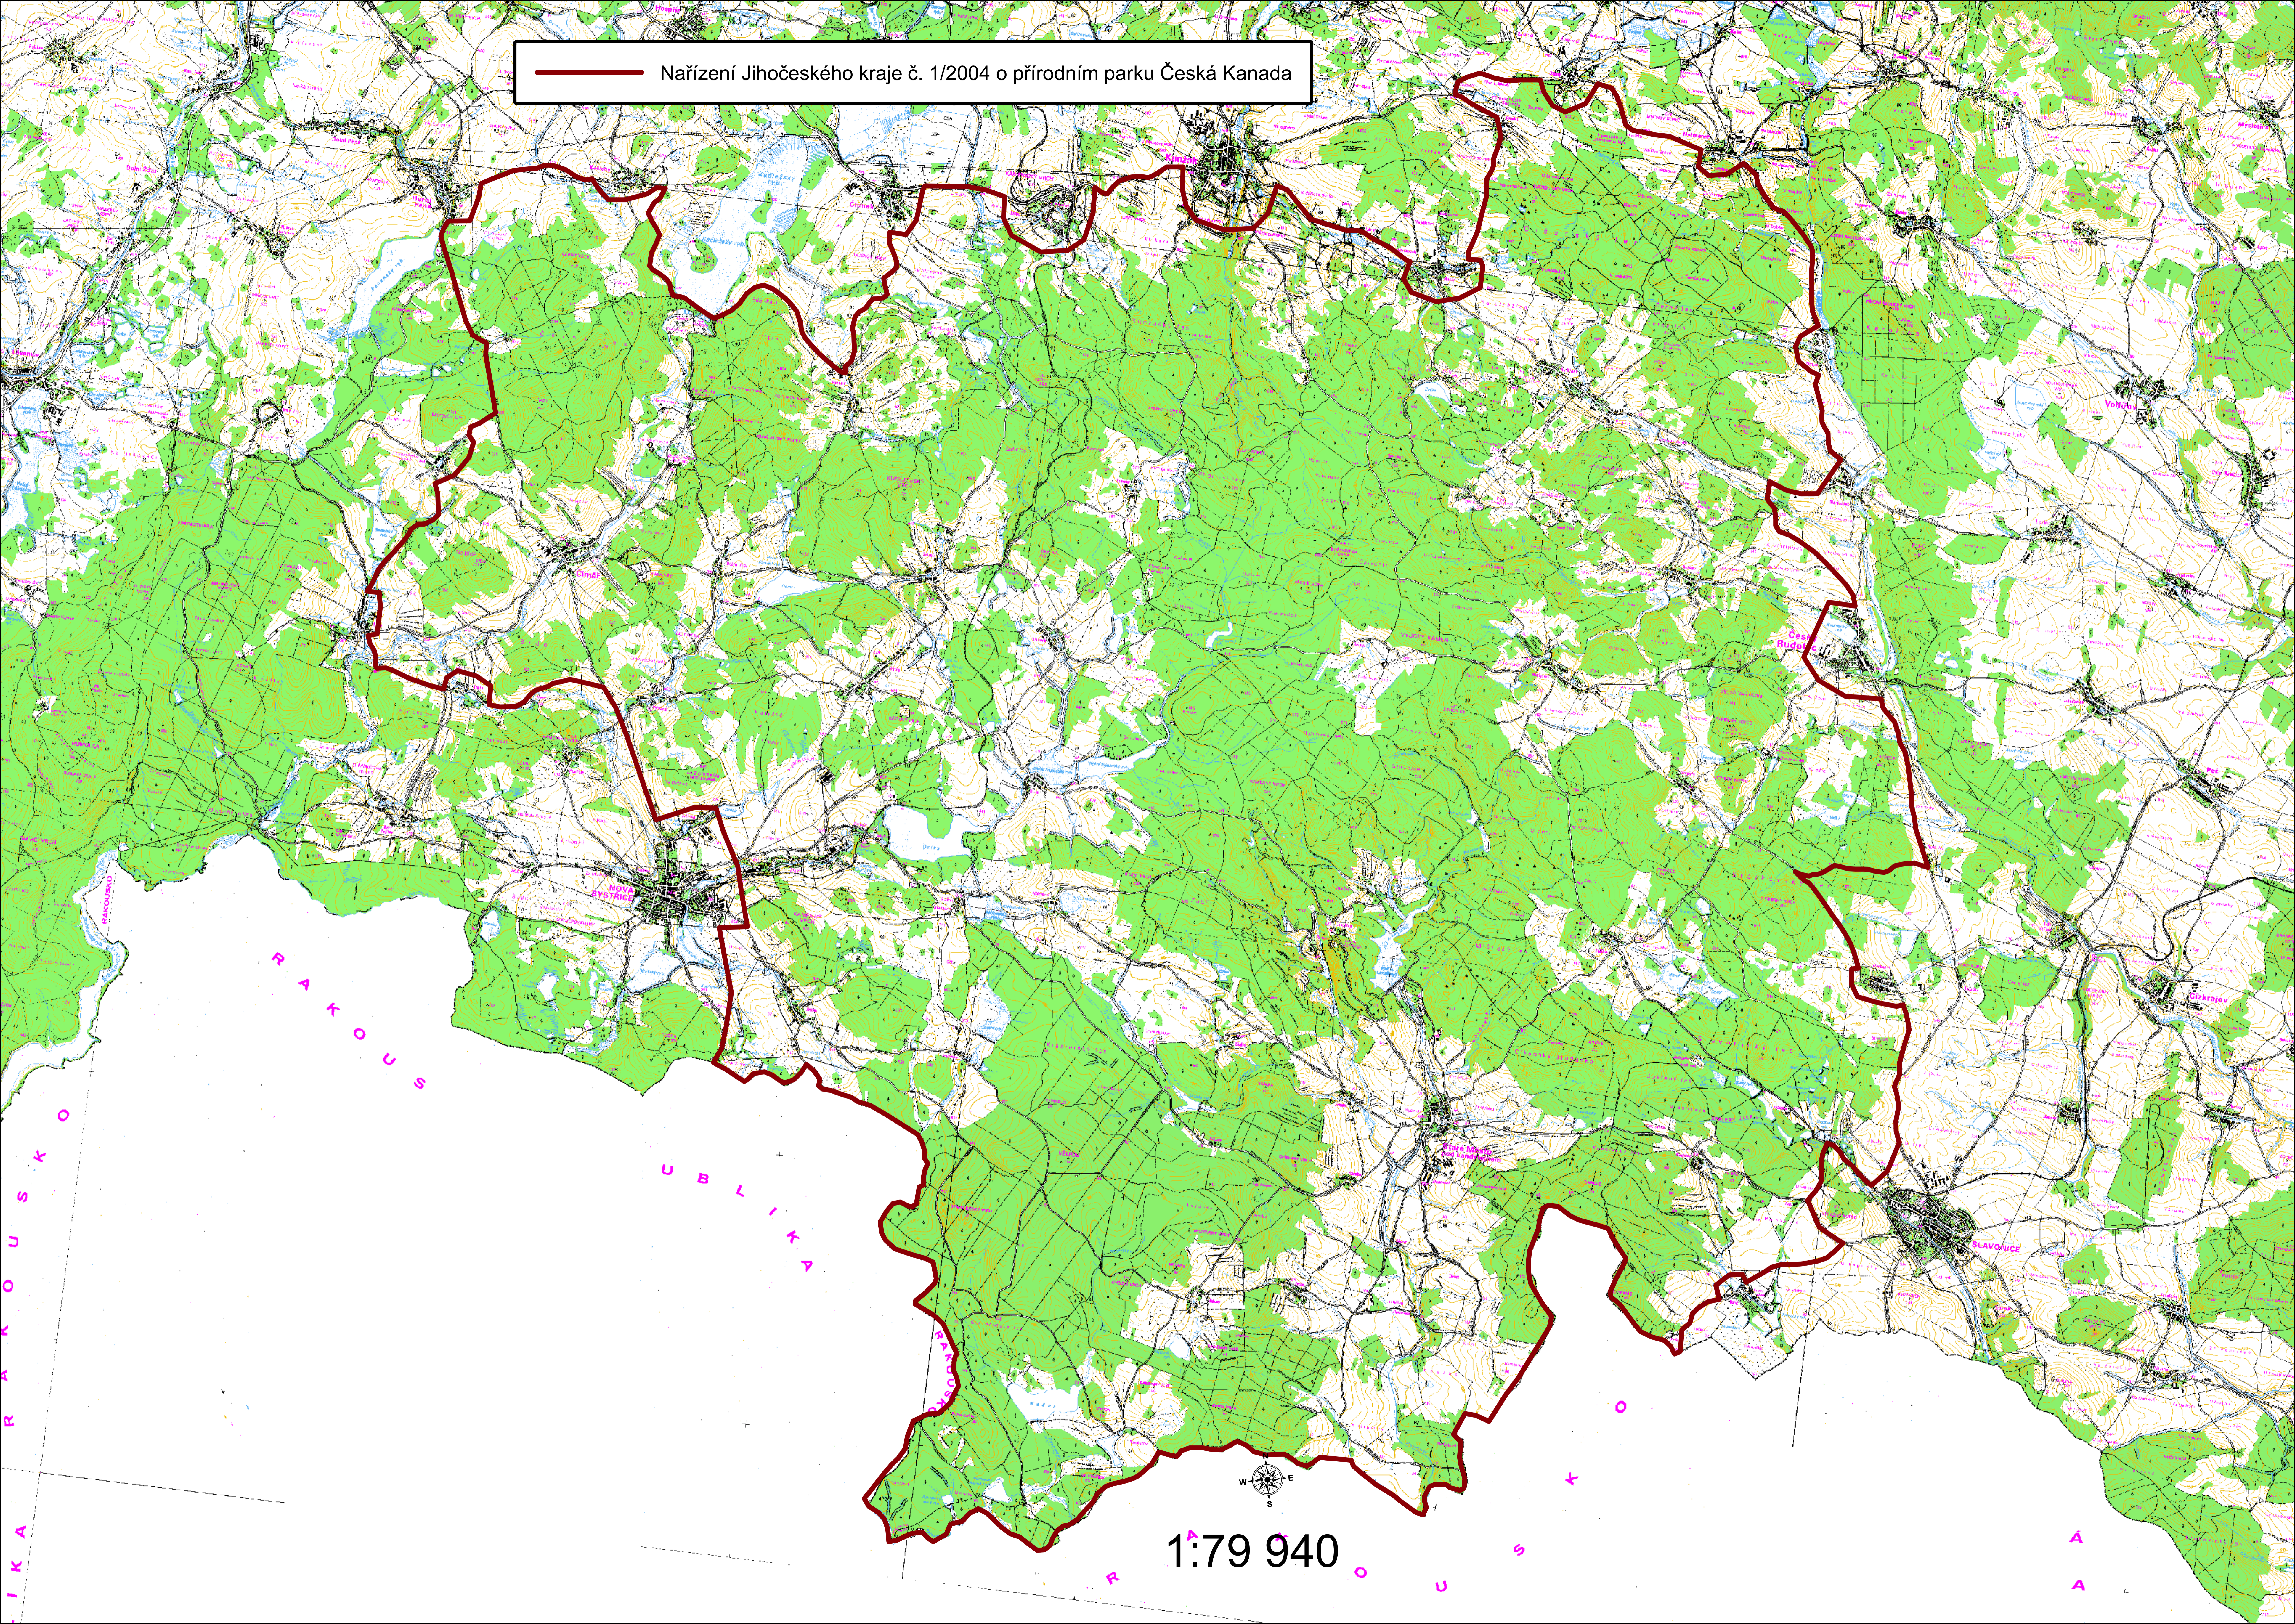

— Nařízení Jihočeského kraje č. 1/2004 o přírodním parku Česká Kanada

1:79 940