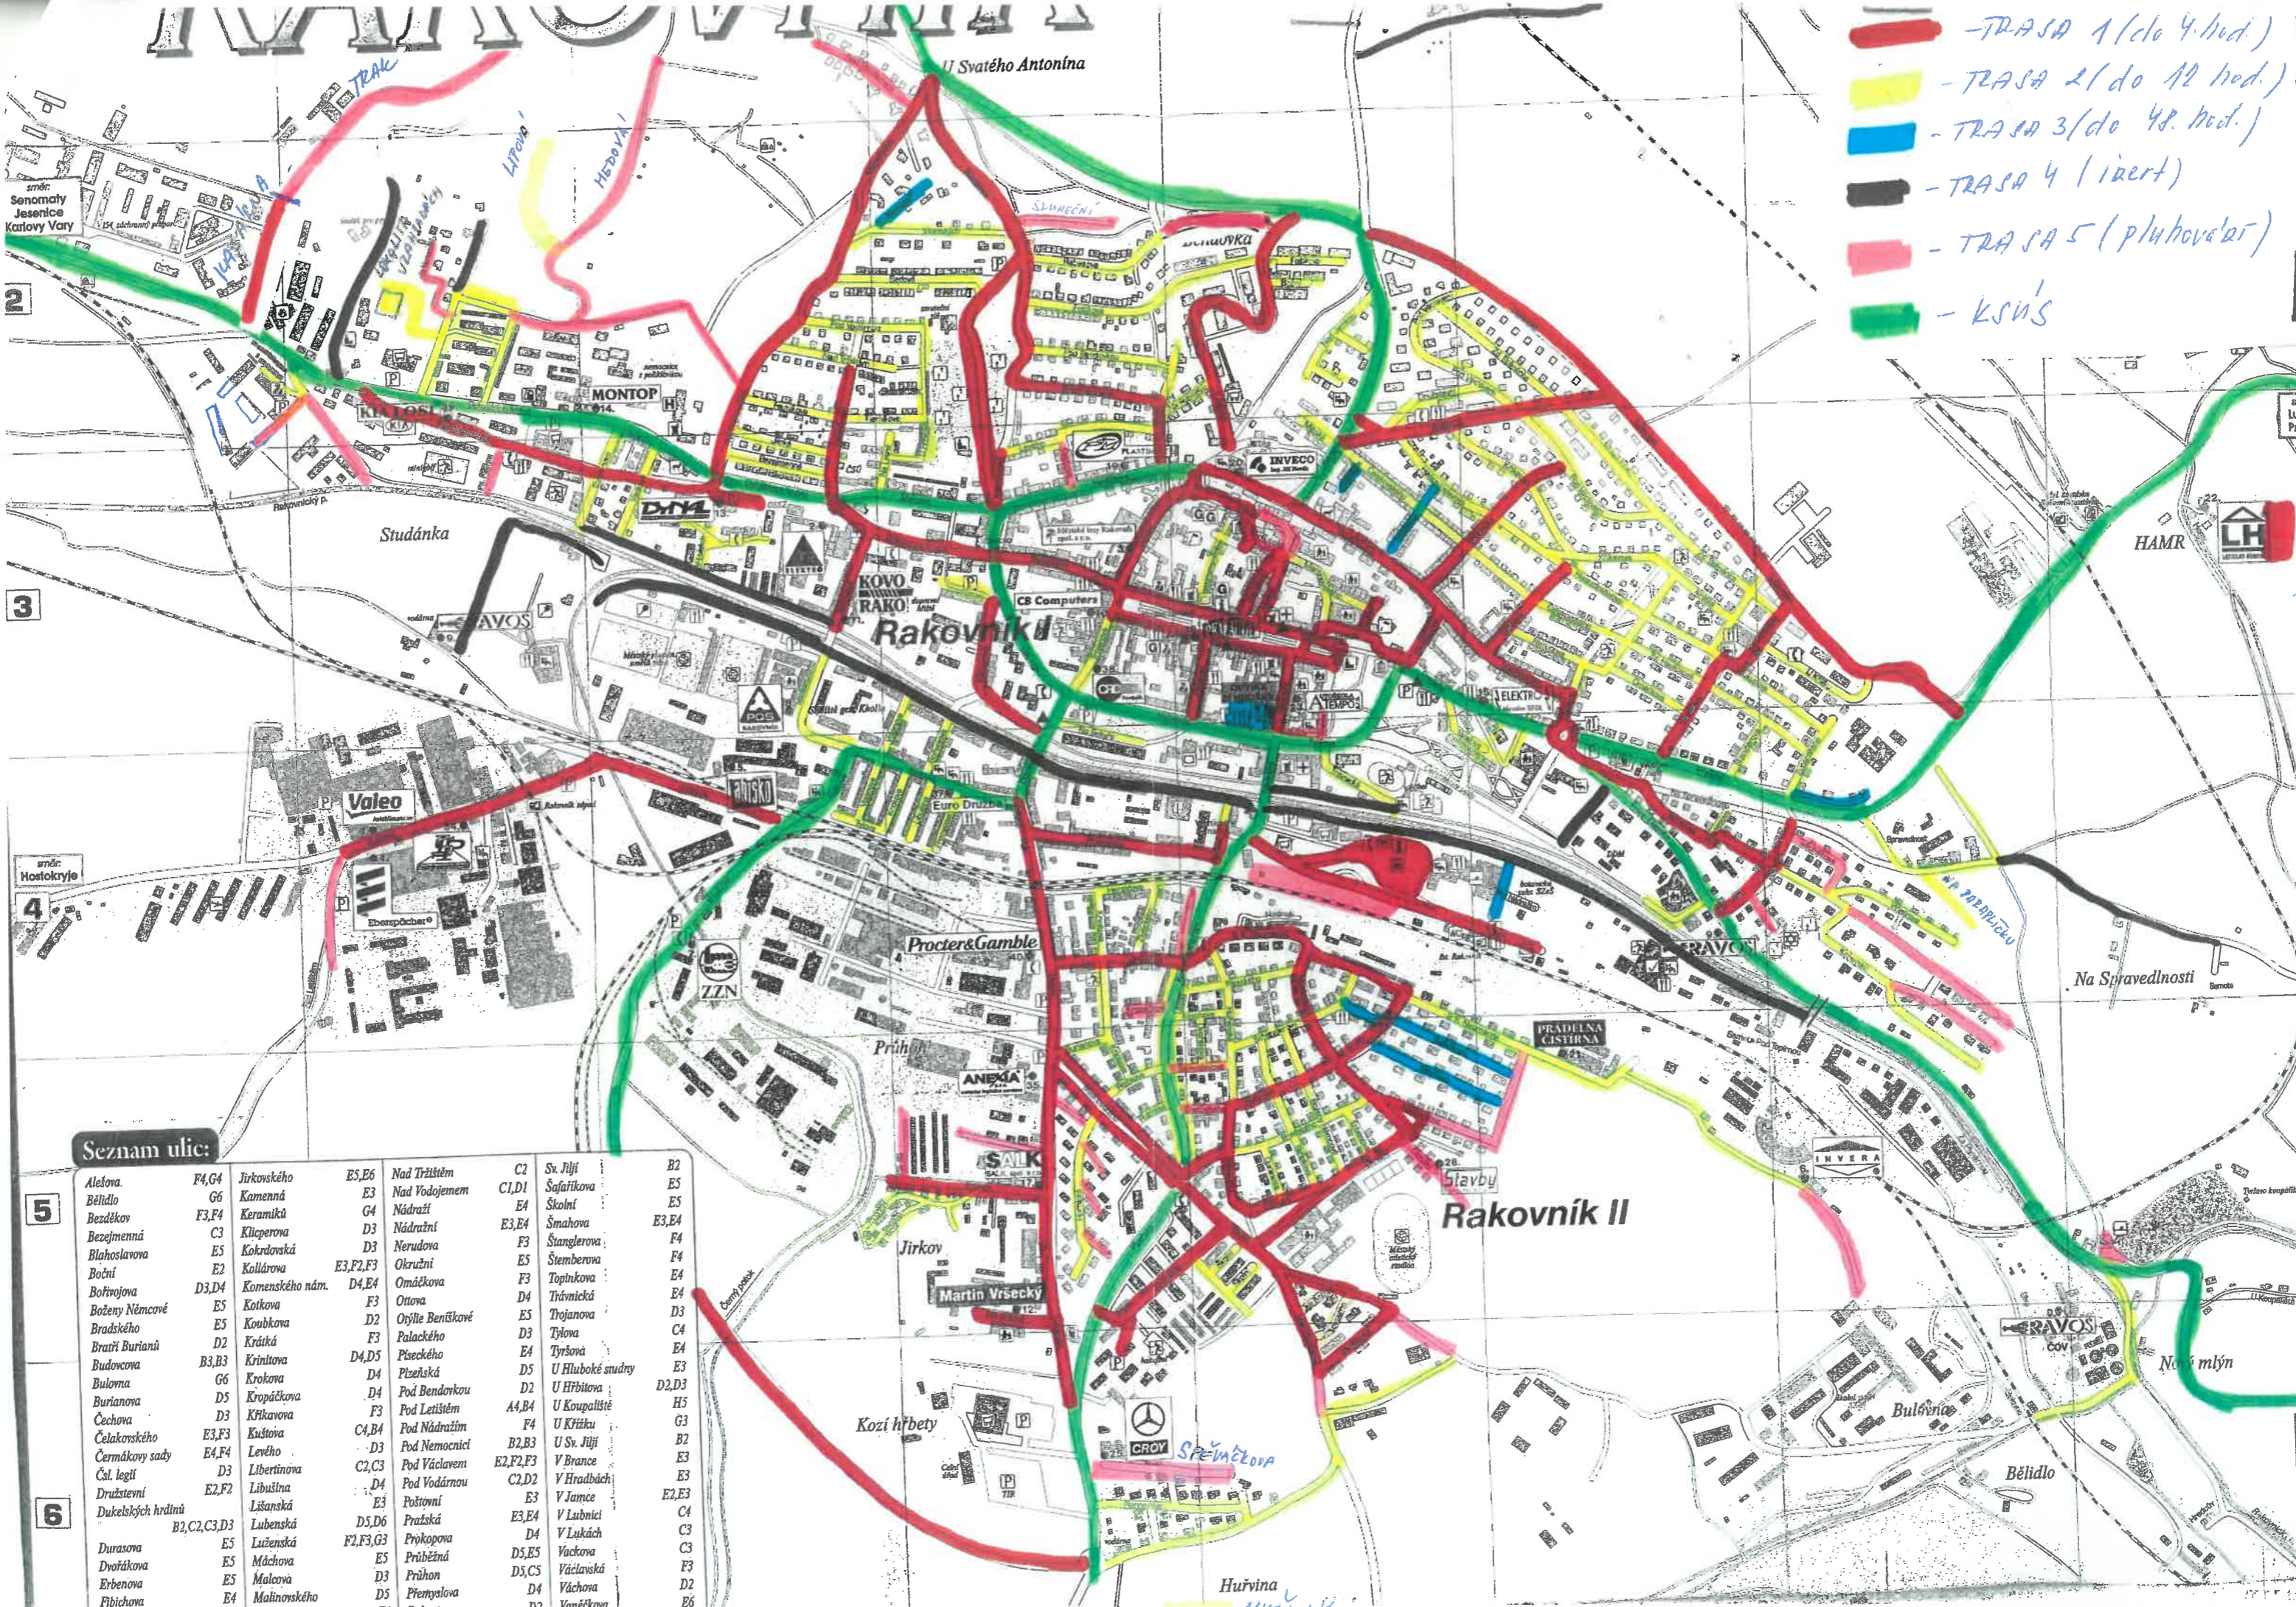

- █ - TRASA 1 (do 4. bod.)
- █ - TRASA 2 (do 12. bod.)
- █ - TRASA 3 (do 48. bod.)
- █ - TRASA 4 (izert)
- █ - TRASA 5 (přehovět)
- █ - KSV'S

Seznam ulic:

5	Aletova Bělídlo Bezvětkov Bezvětková Blahoslavova Boční Bořivojova Boženy Němcové Bradského Bratři Burianů Budovcova Bulova Burianova Čechova Čelakovského Čermákovy sady Čal. legi Družstevní Dukelských hrdinů	F4,G4 G6 F3,F4 C3 E5 E2 D3,D4 E5 E5 D2 B3,B3 G6 D5 D3 E3,F3 E4,F4 D3 E2,F2 B2,C2,C3,D3	Jirkovského Kamenná Keramická Klicperova Kokrdovská Kollárova Komenského nám. Kotkova Koubkova Krátká Křínitova Krokova Kropáčkova Křivá Kuřatova Levého Libertínova Libuštná Lišánská Lubenská Luženská Máchova Málcova Malinovského	E5,E6 E3 G4 D3 D3 E3,F2,F3 D4,E4 F3 D2 D3 D4,D5 D4 D4 F3 D2 D3 D4,D5 D4 D4 F3 C4,B4 D3 C2,C3 D4 E3 D5,D6 F2,F3,G3 E5 D3 D5	Nad Tržištem Nad Vodojemem Nádraží Nádražní Nerudova Okružní Omáčkova Ottova Otylie Beníškové Palackého Piseckého Pizešská Pod Bendovkou Pod Letištem Pod Nádražím Pod Nemocnicí Pod Václavem Pod Vodárnou Poštovní Pražská Průkopova Průběžná Průhon Přemyslova	C2 C1,D1 E4 E3,E4 F3 E5 F3 D4 D5 D2 A4,B4 F4 B2,B3 E2,F2,F3 C2,D2 E3 E3,E4 D4 D5,E5 D5,C5 D4 D2	Sv. Jiljí Šafaříkova Školní Šmahova Štangerova Štemberova Topinkova Trávnícká Trojanova Týlova Tyršova U Hluboké studny U Hřbitova U Koupaliště U Křtiku U Sv. Jiljí V Brance V Hradbách V Jance V Lubnici V Lukách Vackova Václavská Váchova Vaněčkova	B2 E5 E5 E3,E4 F4 F4 E4 E4 D3 C4 E3 D2,D3 H5 G3 B2 E3 E3 E2,E3 C4 C3 C3 F3 D2 E6
---	--	--	--	---	---	--	---	---