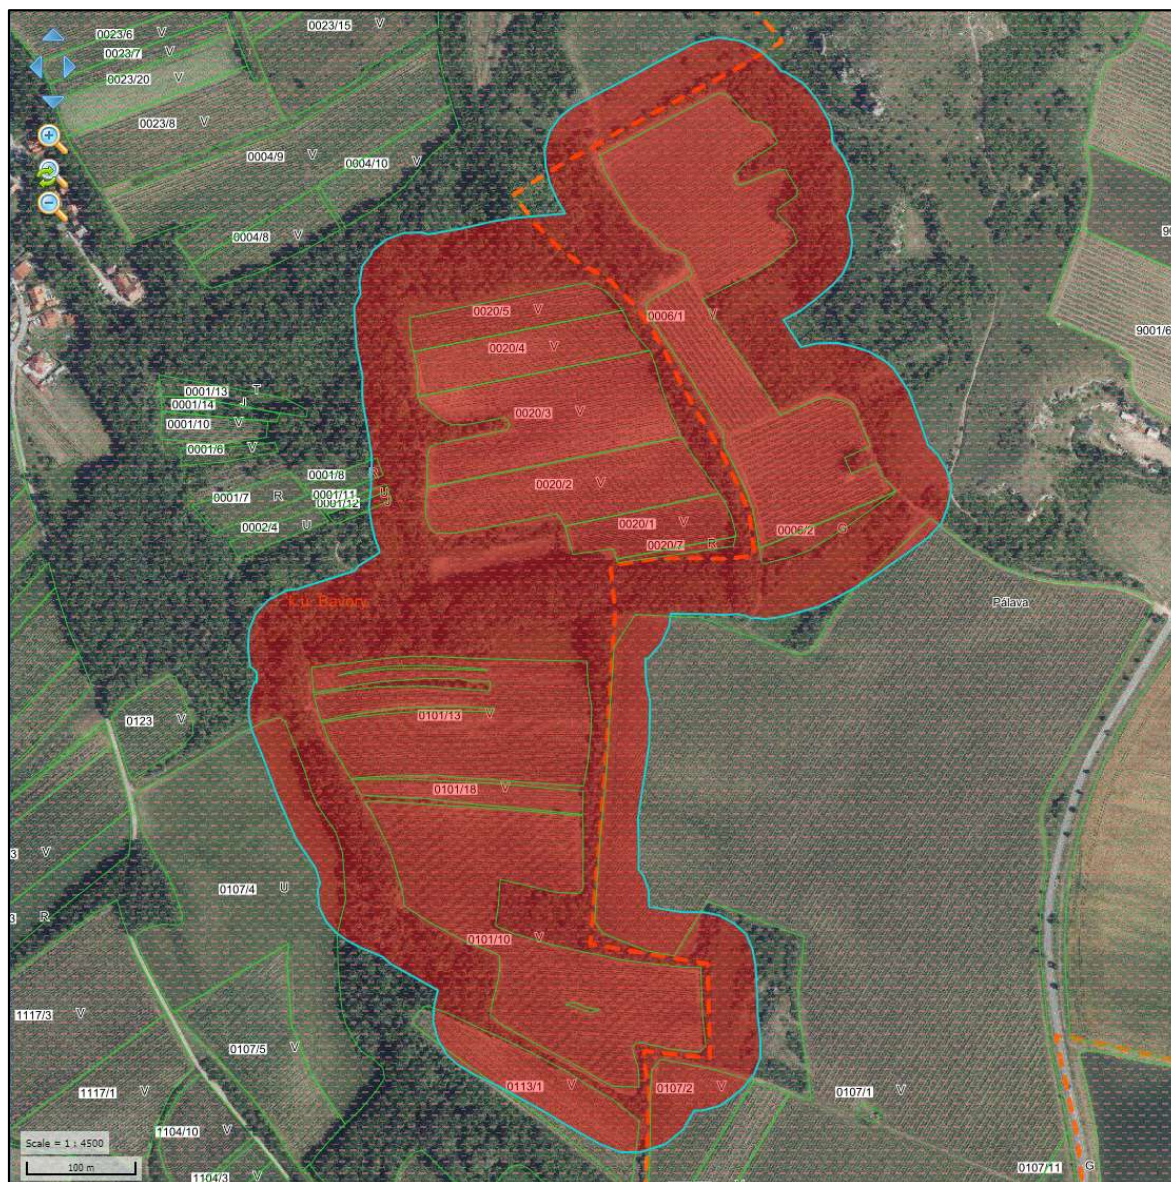

Mapa zamořené zóny v k. ú. Bavory s vyznačením CHKO Pálava

CHKO

zamořená zóna

díly půdních bloků  
dle Evidence půdy  
podle uživatelských  
vztahů LPIS