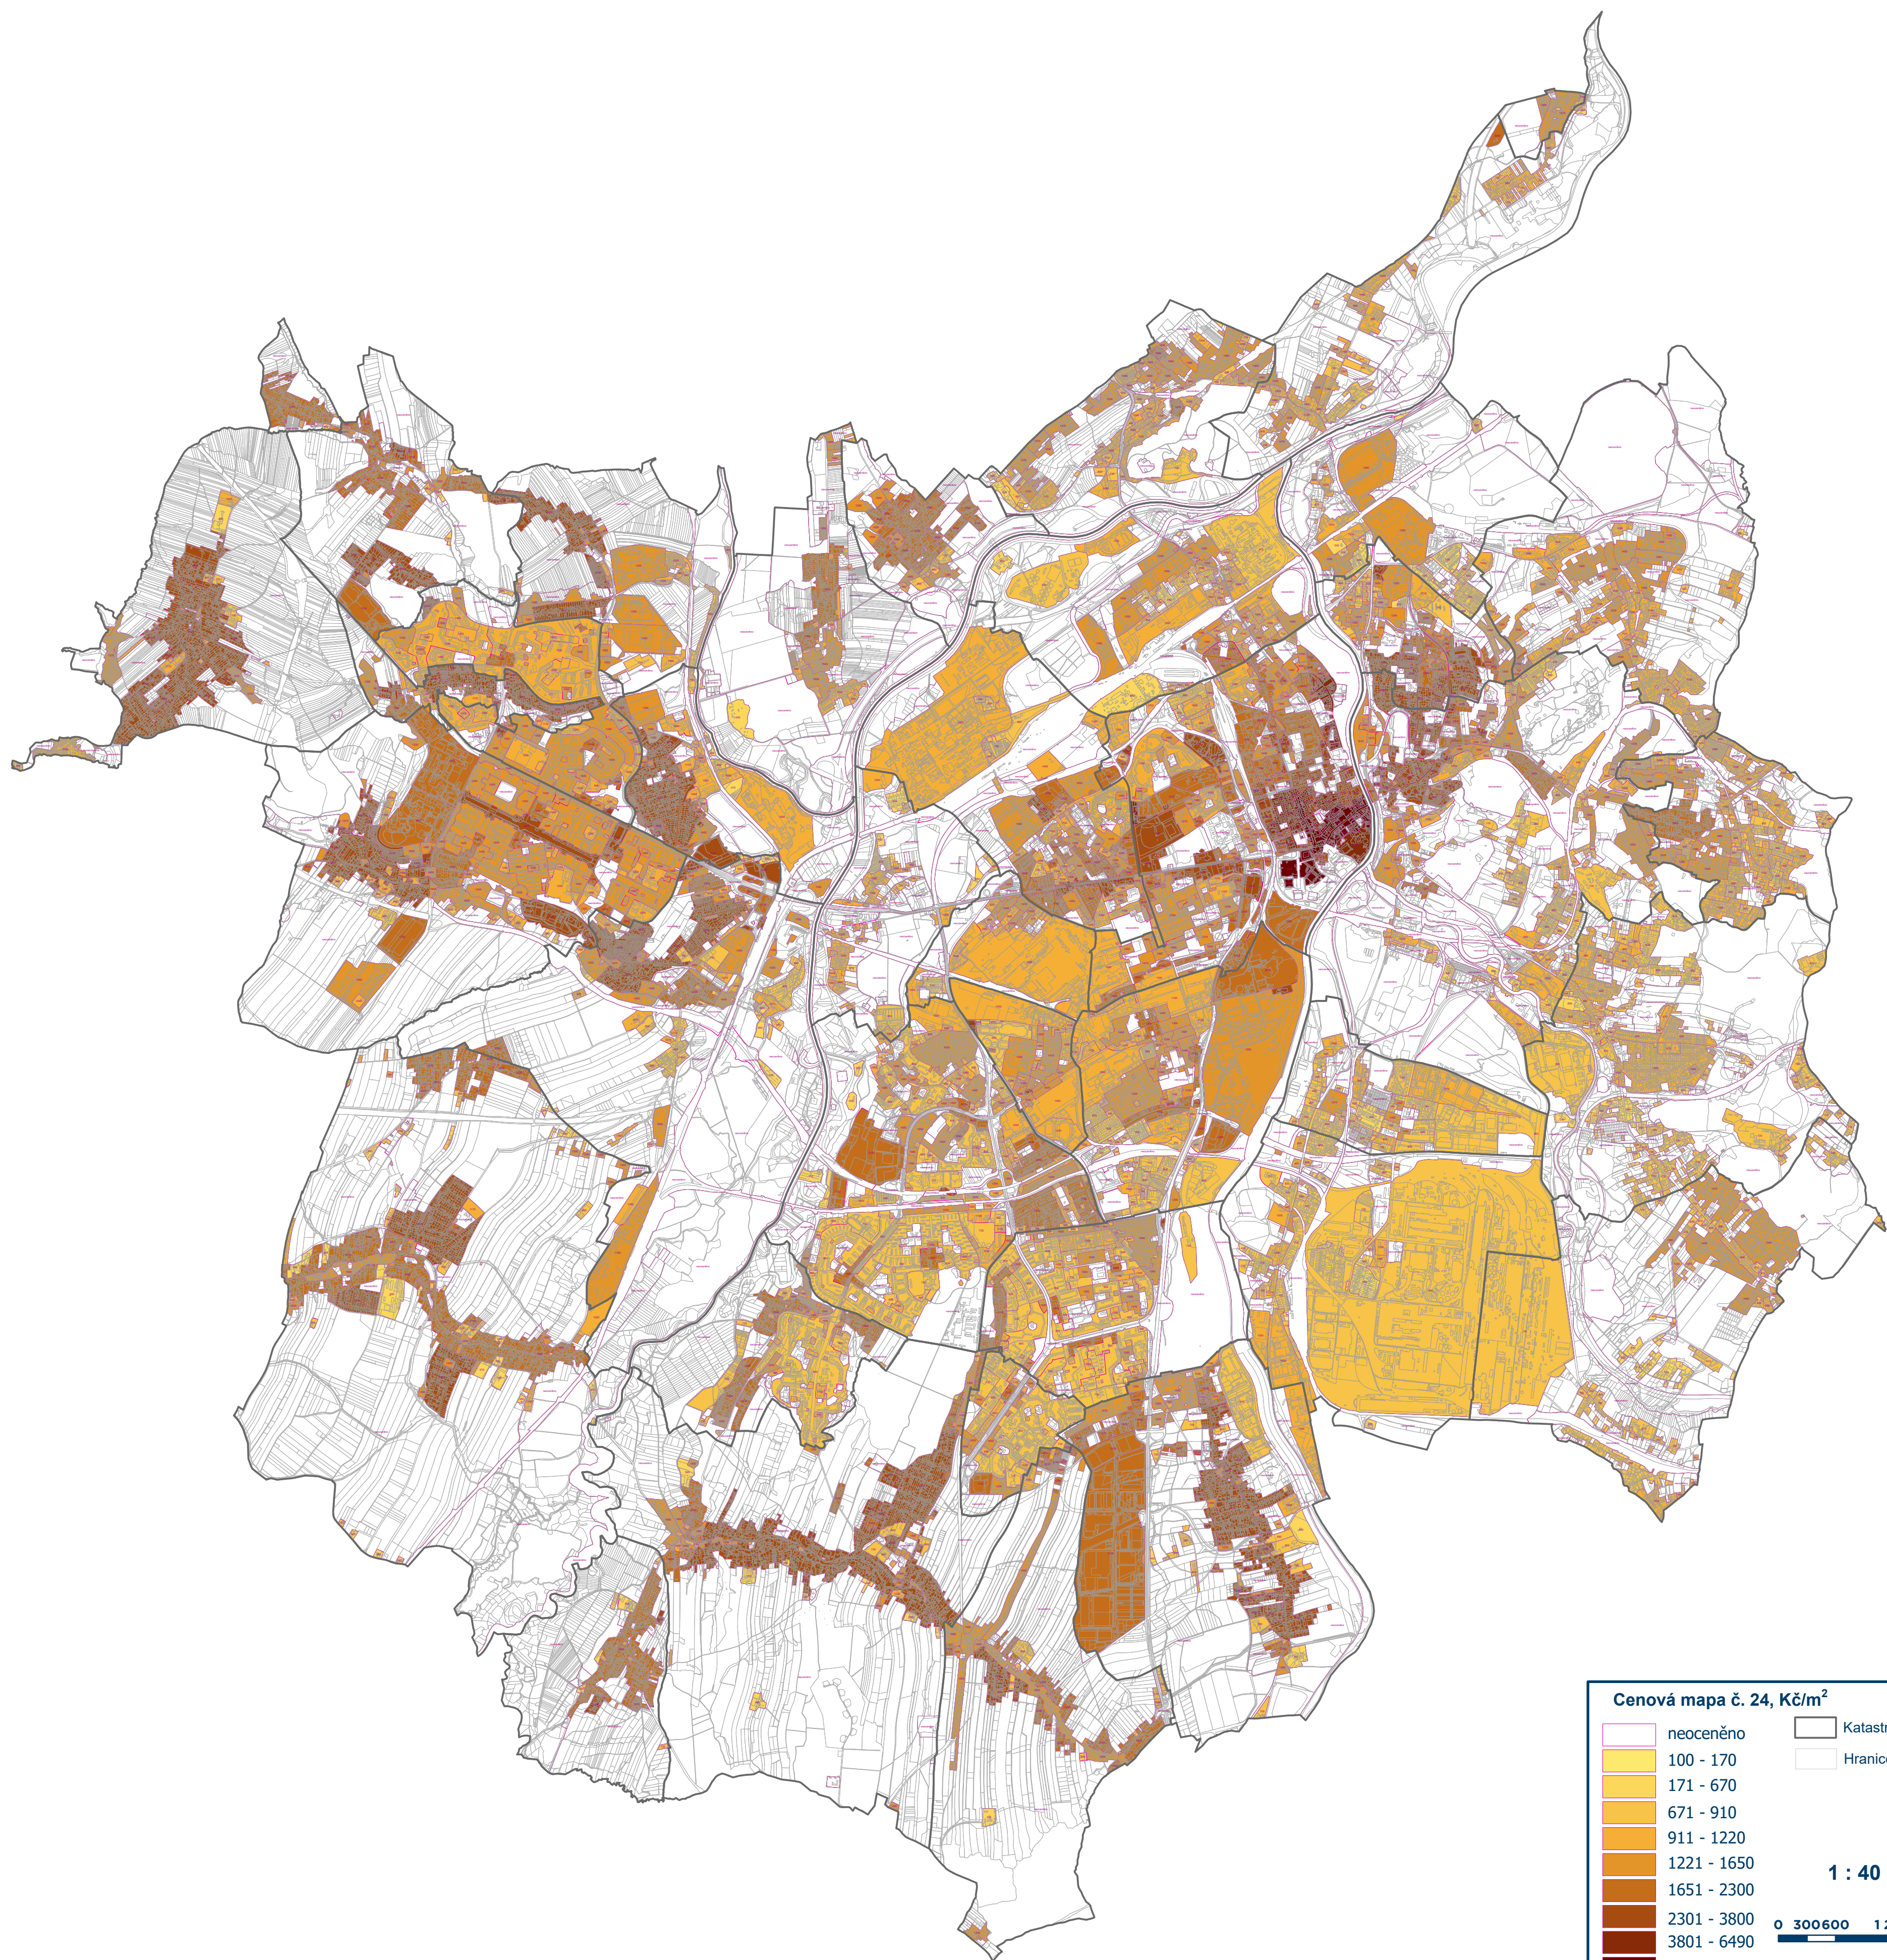

# Cenová mapa stavebních pozemků města Ostravy č. 24

**Cenová mapa č. 24, Kč/m<sup>2</sup>**

	neoceněno		Katastrální území
	100 - 170		Hranice parcel
	171 - 670		
	671 - 910		
	911 - 1220		
	1221 - 1650		
	1651 - 2300		
	2301 - 3800		
	3801 - 6490		
	6491 - 15000		

1 : 40 000

0 300 600 1 200 1 800 2 400 m

S

**OSTRAVA !!!**

© Statutární město Ostrava, prosinec 2023  
mapy.ostrava.cz