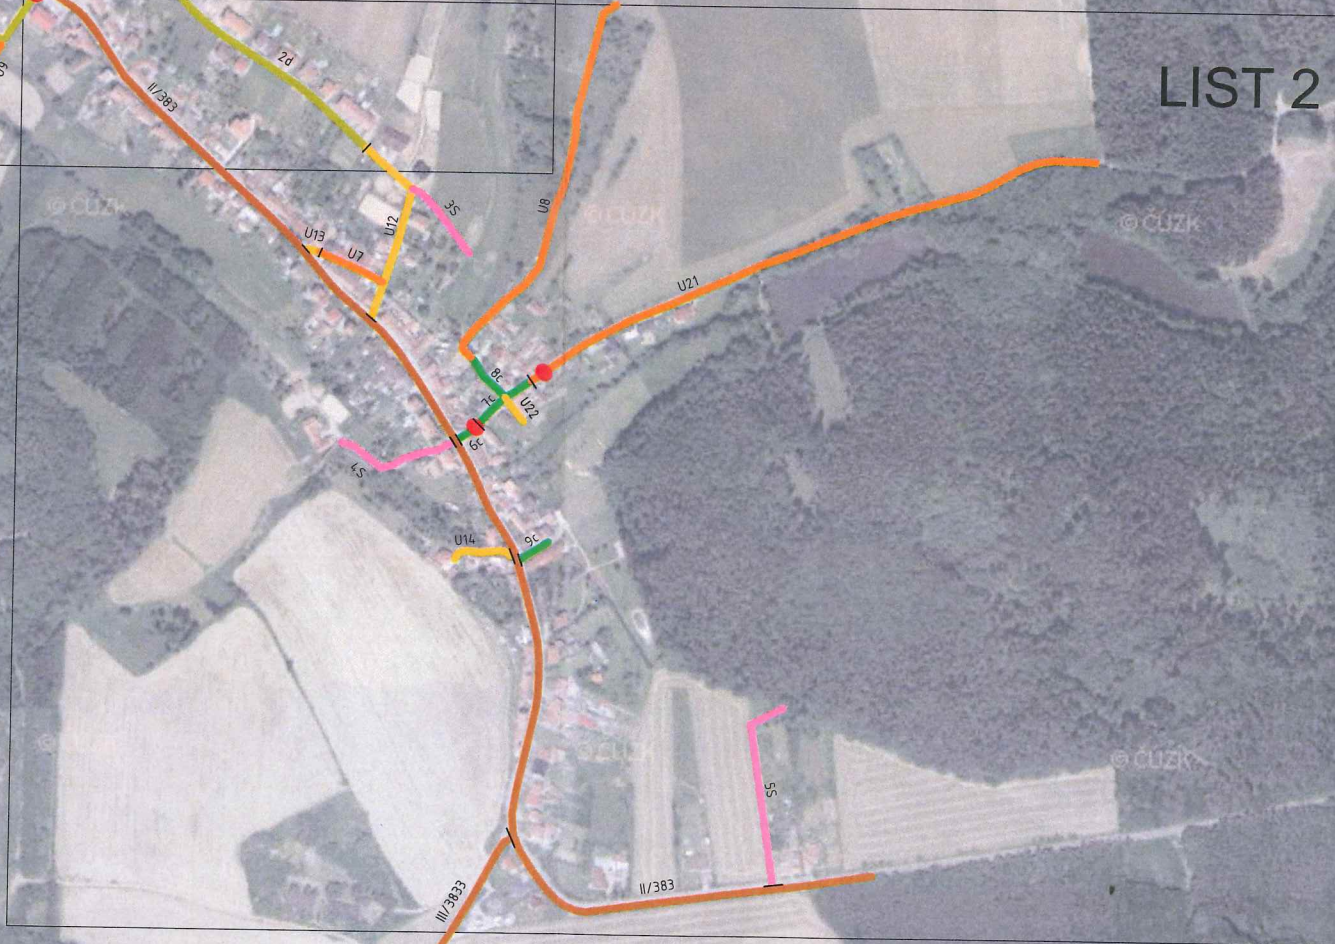

LIST 1

OBEC HOSTĚNICE  
PASPORT MÍSTNÍCH KOMUNIKACÍ  
- CHODNÍKY

AKTUALIZACE 01/2019

LIST 2

LEGENDA KOMUNIKACÍ :

 chodníky

LIST 1

## LEGENDA KOMUNIKACÍ :

-  krajská
-  místní III. třídy
-  místní IV. třídy - obytná zóna
-  účelová
-  účelová neuzpevněná
-  soukromá
-  stavební práh
-  propustek