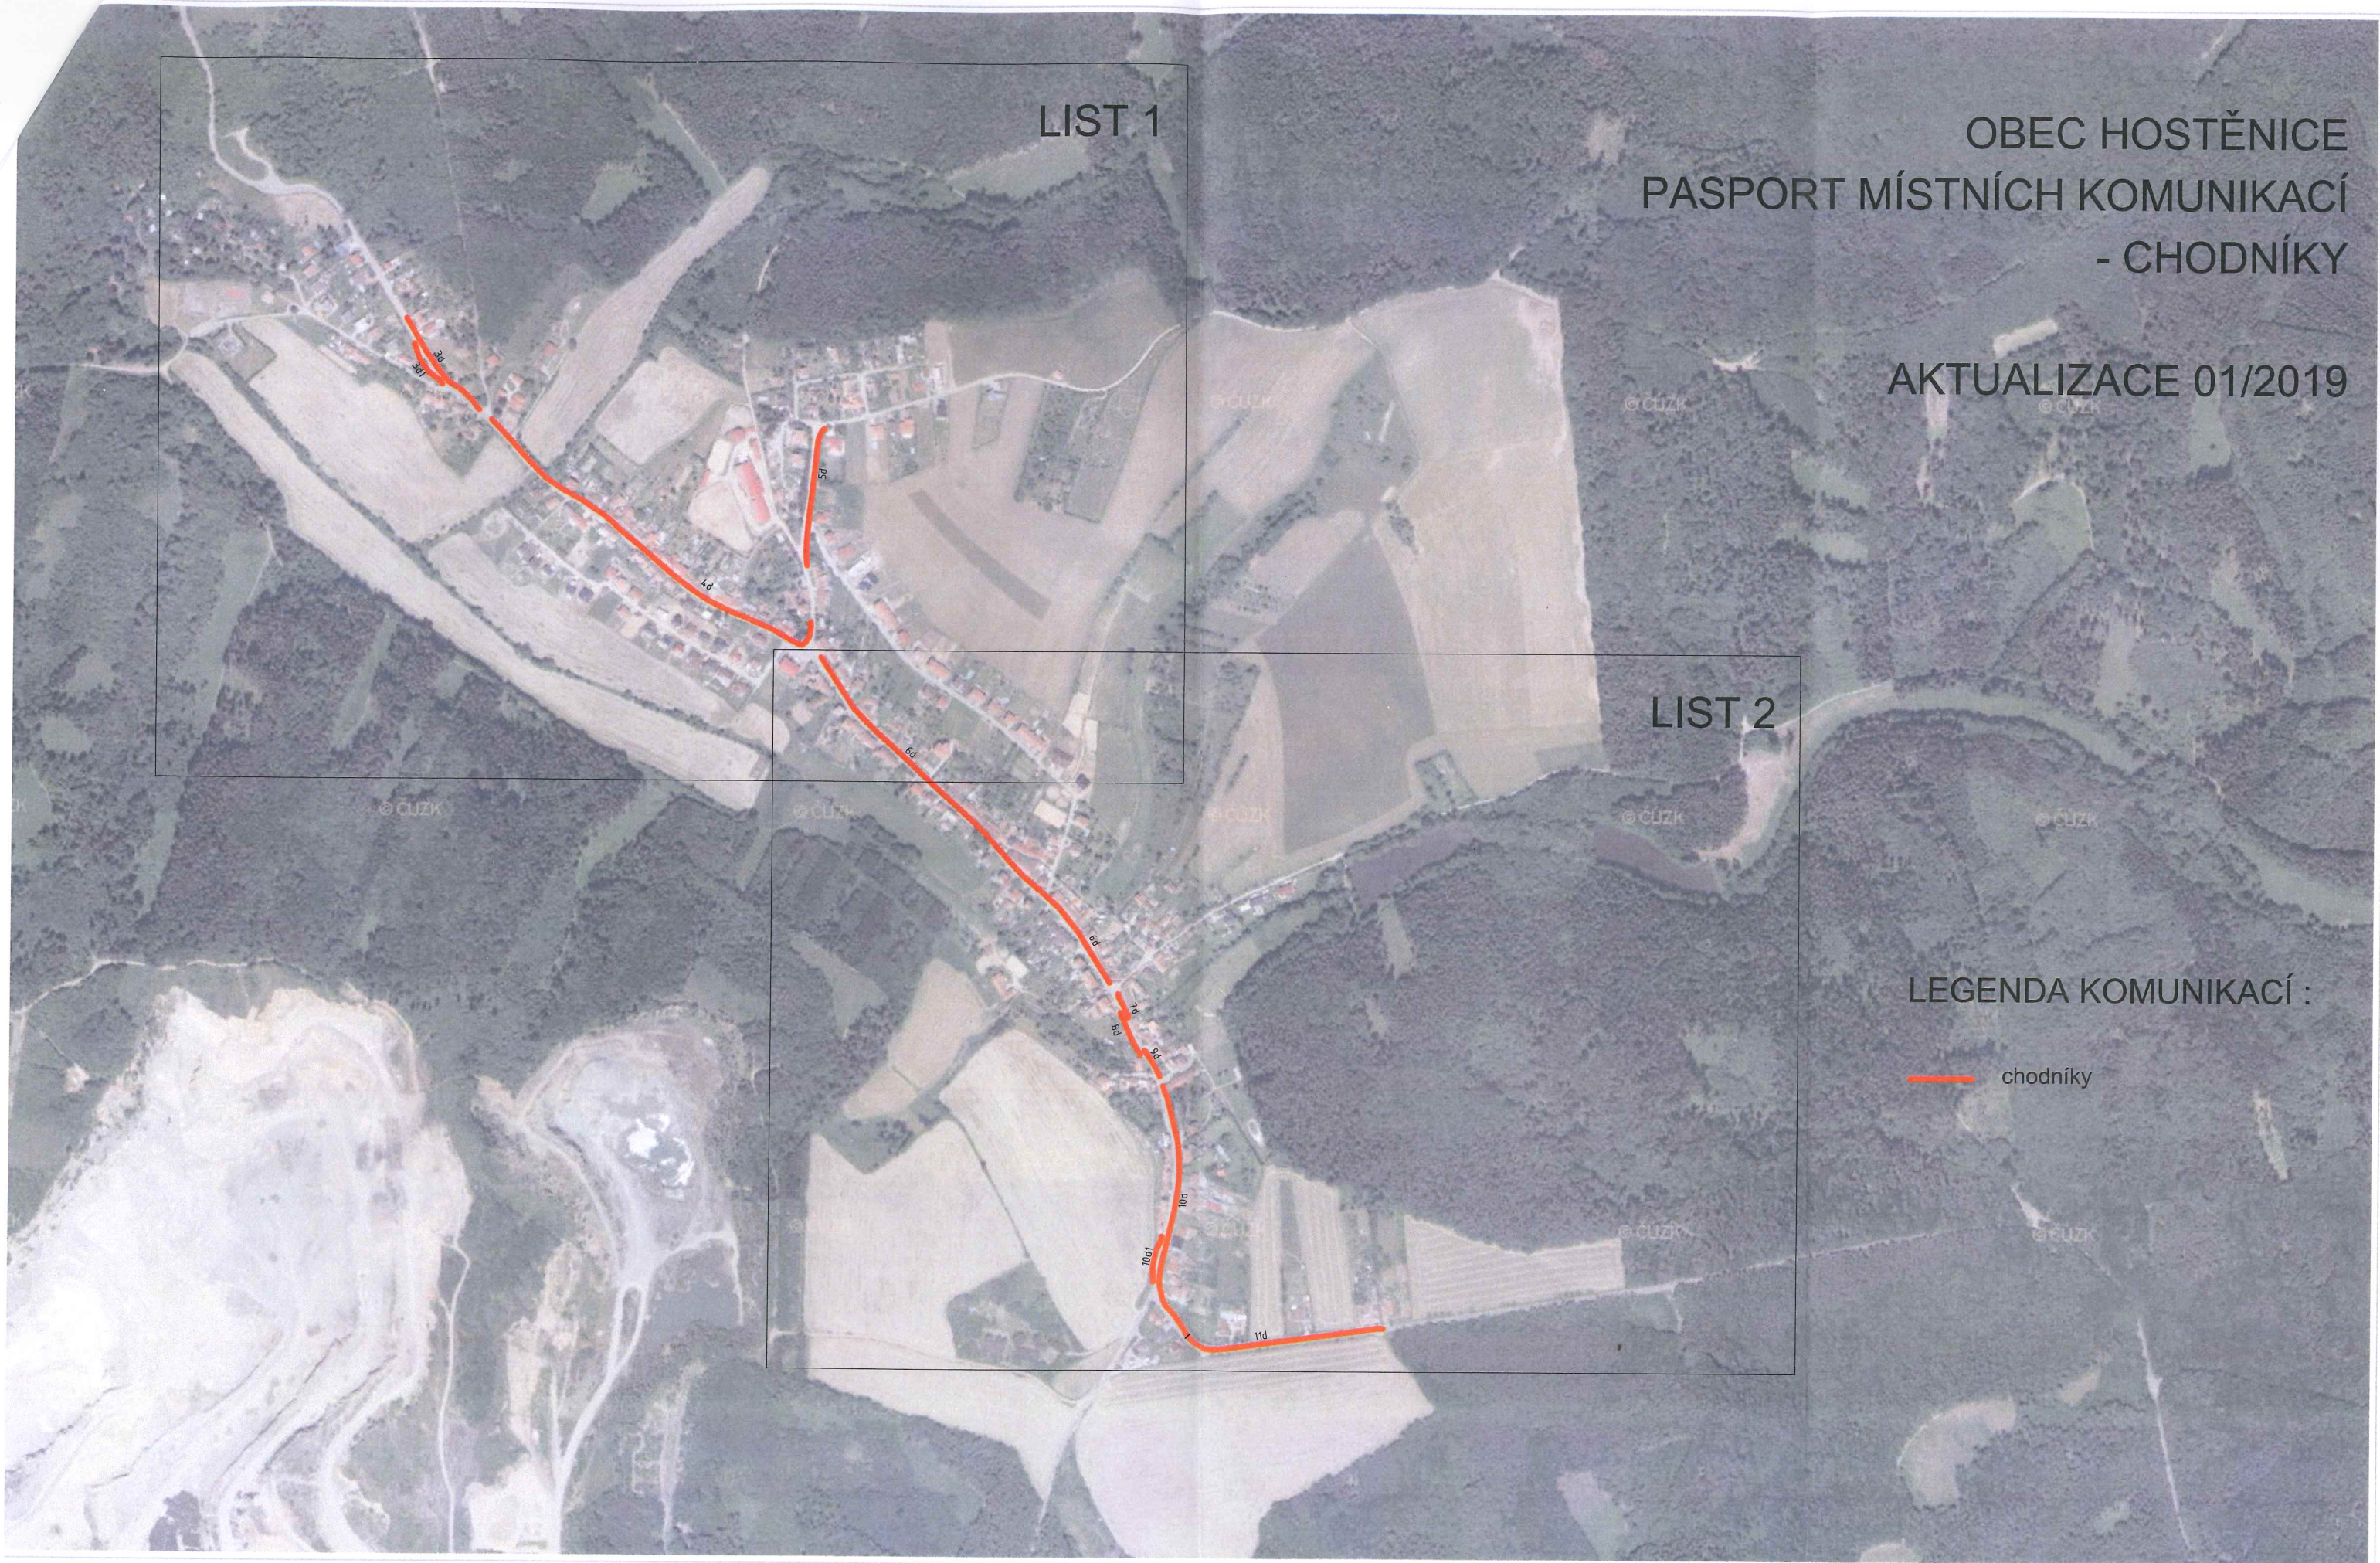

LIST 1

OBEC HOSTĚNICE  
PASPORT MÍSTNÍCH KOMUNIKACÍ  
- CHODNÍKY

AKTUALIZACE 01/2019

LIST 2

LEGENDA KOMUNIKACÍ :

 chodníky

LIST 1

## LEGENDA KOMUNIKACÍ :

-  krajská
-  místní III. třídy
-  místní IV. třídy - obytná zóna
-  účelová
-  účelová neuzpevněná
-  soukromá
-  stavební práh
-  propustek