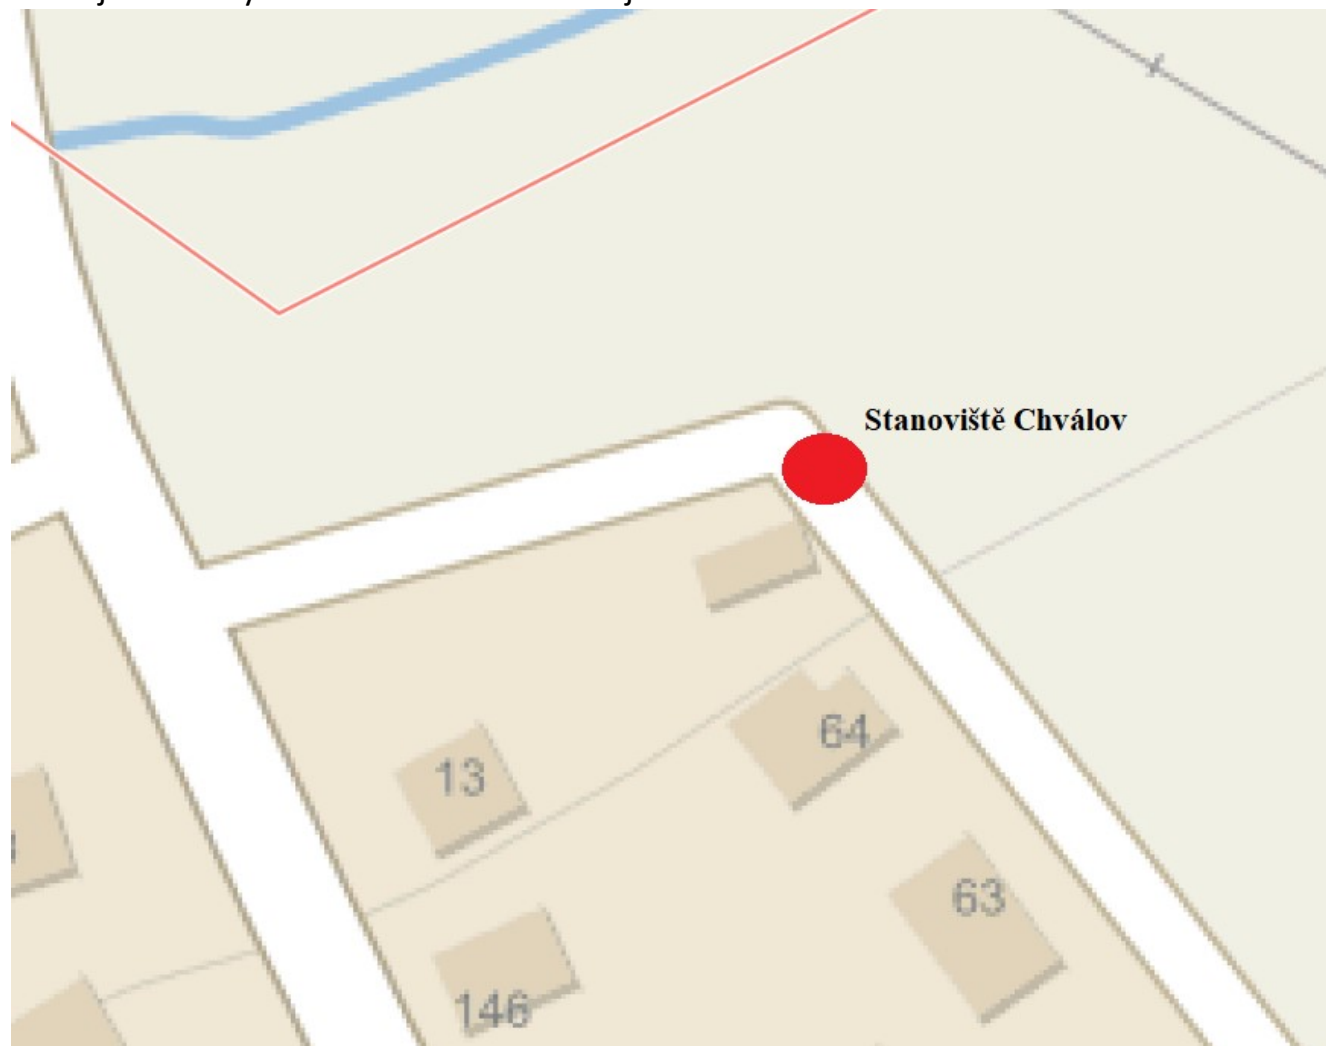

Kontejner zelený na sklo

objem 1100 litrů

1 kus

Stanoviště Doubravice (u Kapličky, před č.p 36)

Typy umístěných nádob:

Kontejner žlutý na plast	objem 1100 litrů	1 kus
Kontejner modrý na papír	objem 1100 litrů	1 kus
Kontejner zelený na sklo	objem 1100 litrů	1 kus
Nádoba na kovový odpad	objem 240 litrů	1 kus