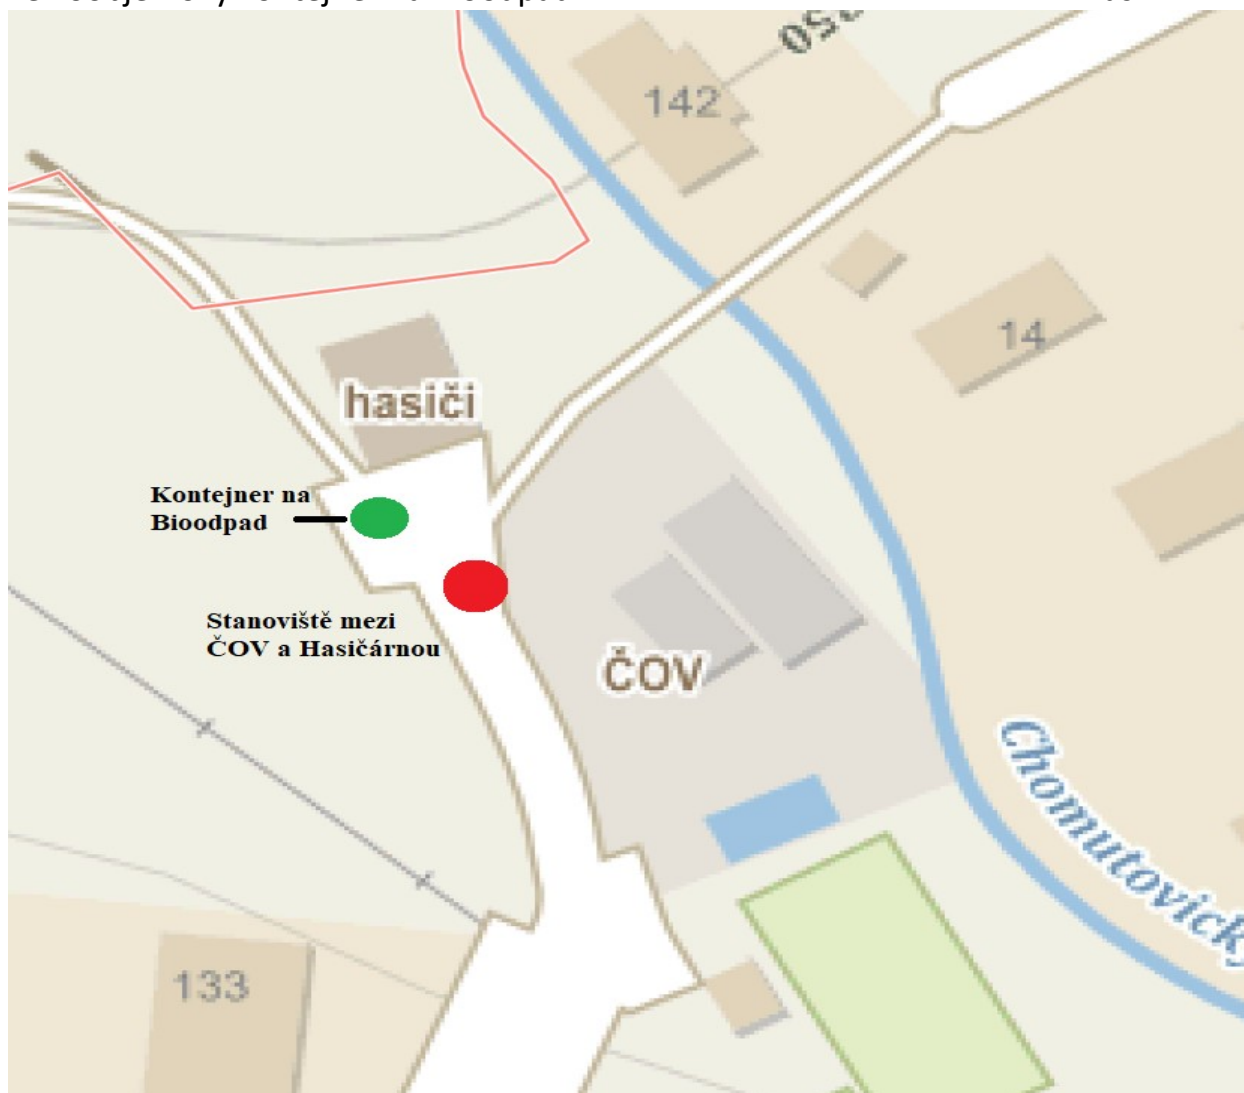

Stanoviště v ulici Panelové sídliště (parkoviště před č.p. 59)

Typy umístěných nádob:

Kontejner žlutý na plast	objem 1100 litrů	2 kusy
Kontejner modrý na papír	objem 1100 litrů	2 kusy
Kontejner zelený na sklo	objem 1100 litrů	1 kus
Nádoba na kovový odpad	objem 240 litrů	1 kus
Nádoba na jedlé oleje a tuky	objem 240 litrů	1 kus

Stanoviště mezi ČOV a Hasičskou zbrojnicí (před č.p. 190)

Typy umístěných nádob:

Kontejner žlutý na plast	objem 1100 litrů	1 kusy
Kontejner modrý na papír	objem 1100 litrů	1 kusy
Kontejner zelený na sklo	objem 1100 litrů	1 kus
Velkoobjemový kontejner na Bioodpad		1 kus

Stanoviště Chválov (před čp. 64)

Typy umístěných nádob:

Kontejner žlutý na plast

objem 1100 litrů

2 kus

Kontejner modrý na papír

objem 1100 litrů

1 kus

Kontejner zelený na sklo

objem 1100 litrů

1 kus

Stanoviště Doubravice (u Kapličky, před č.p 36)

Typy umístěných nádob:

Kontejner žlutý na plast	objem 1100 litrů	1 kus
Kontejner modrý na papír	objem 1100 litrů	1 kus
Kontejner zelený na sklo	objem 1100 litrů	1 kus
Nádoba na kovový odpad	objem 240 litrů	1 kus