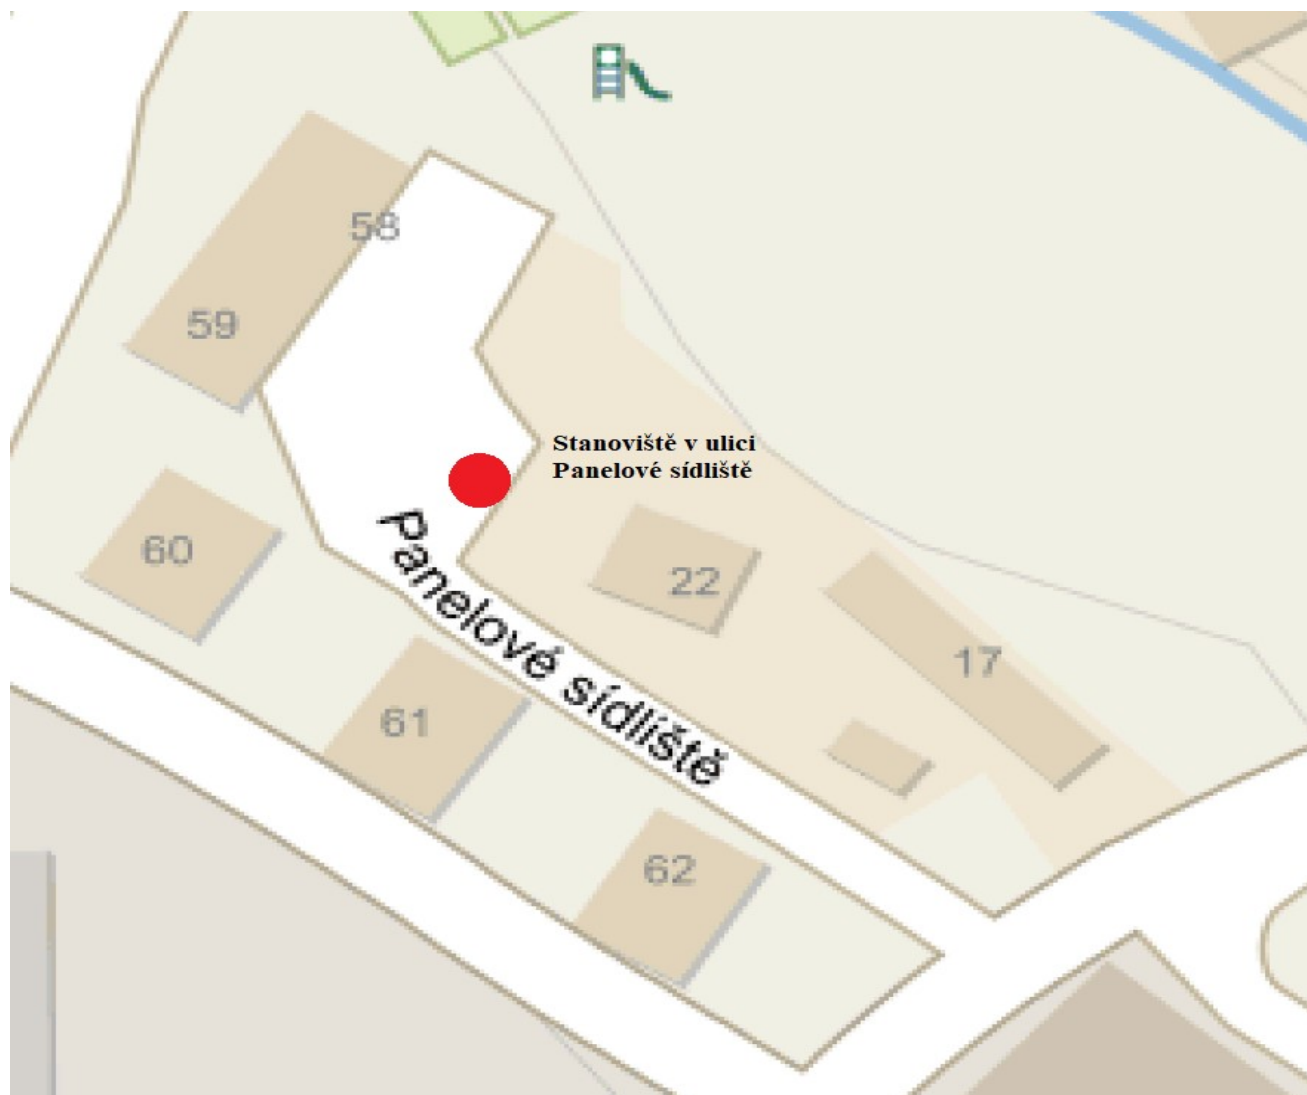

Stanoviště v ulici Panelové sídliště (parkoviště před č.p. 59)

Typy umístěných nádob:

Kontejner žlutý na plast	objem 1100 litrů	2 kusy
Kontejner modrý na papír	objem 1100 litrů	2 kusy
Kontejner zelený na sklo	objem 1100 litrů	1 kus
Nádoba na kovový odpad	objem 240 litrů	1 kus
Nádoba na jedlé oleje a tuky	objem 240 litrů	1 kus

Stanoviště mezi ČOV a Hasičskou zbrojnicí (před č.p. 190)

Typy umístěných nádob:

Kontejner žlutý na plast	objem 1100 litrů	1 kusy
Kontejner modrý na papír	objem 1100 litrů	1 kusy
Kontejner zelený na sklo	objem 1100 litrů	1 kus
Velkoobjemový kontejner na Bioodpad		1 kus

Kontejner zelený na sklo

objem 1100 litrů

1 kus

Stanoviště Doubravice (u Kapličky, před č.p 36)

Typy umístěných nádob:

Kontejner žlutý na plast	objem 1100 litrů	1 kus
Kontejner modrý na papír	objem 1100 litrů	1 kus
Kontejner zelený na sklo	objem 1100 litrů	1 kus
Nádoba na kovový odpad	objem 240 litrů	1 kus