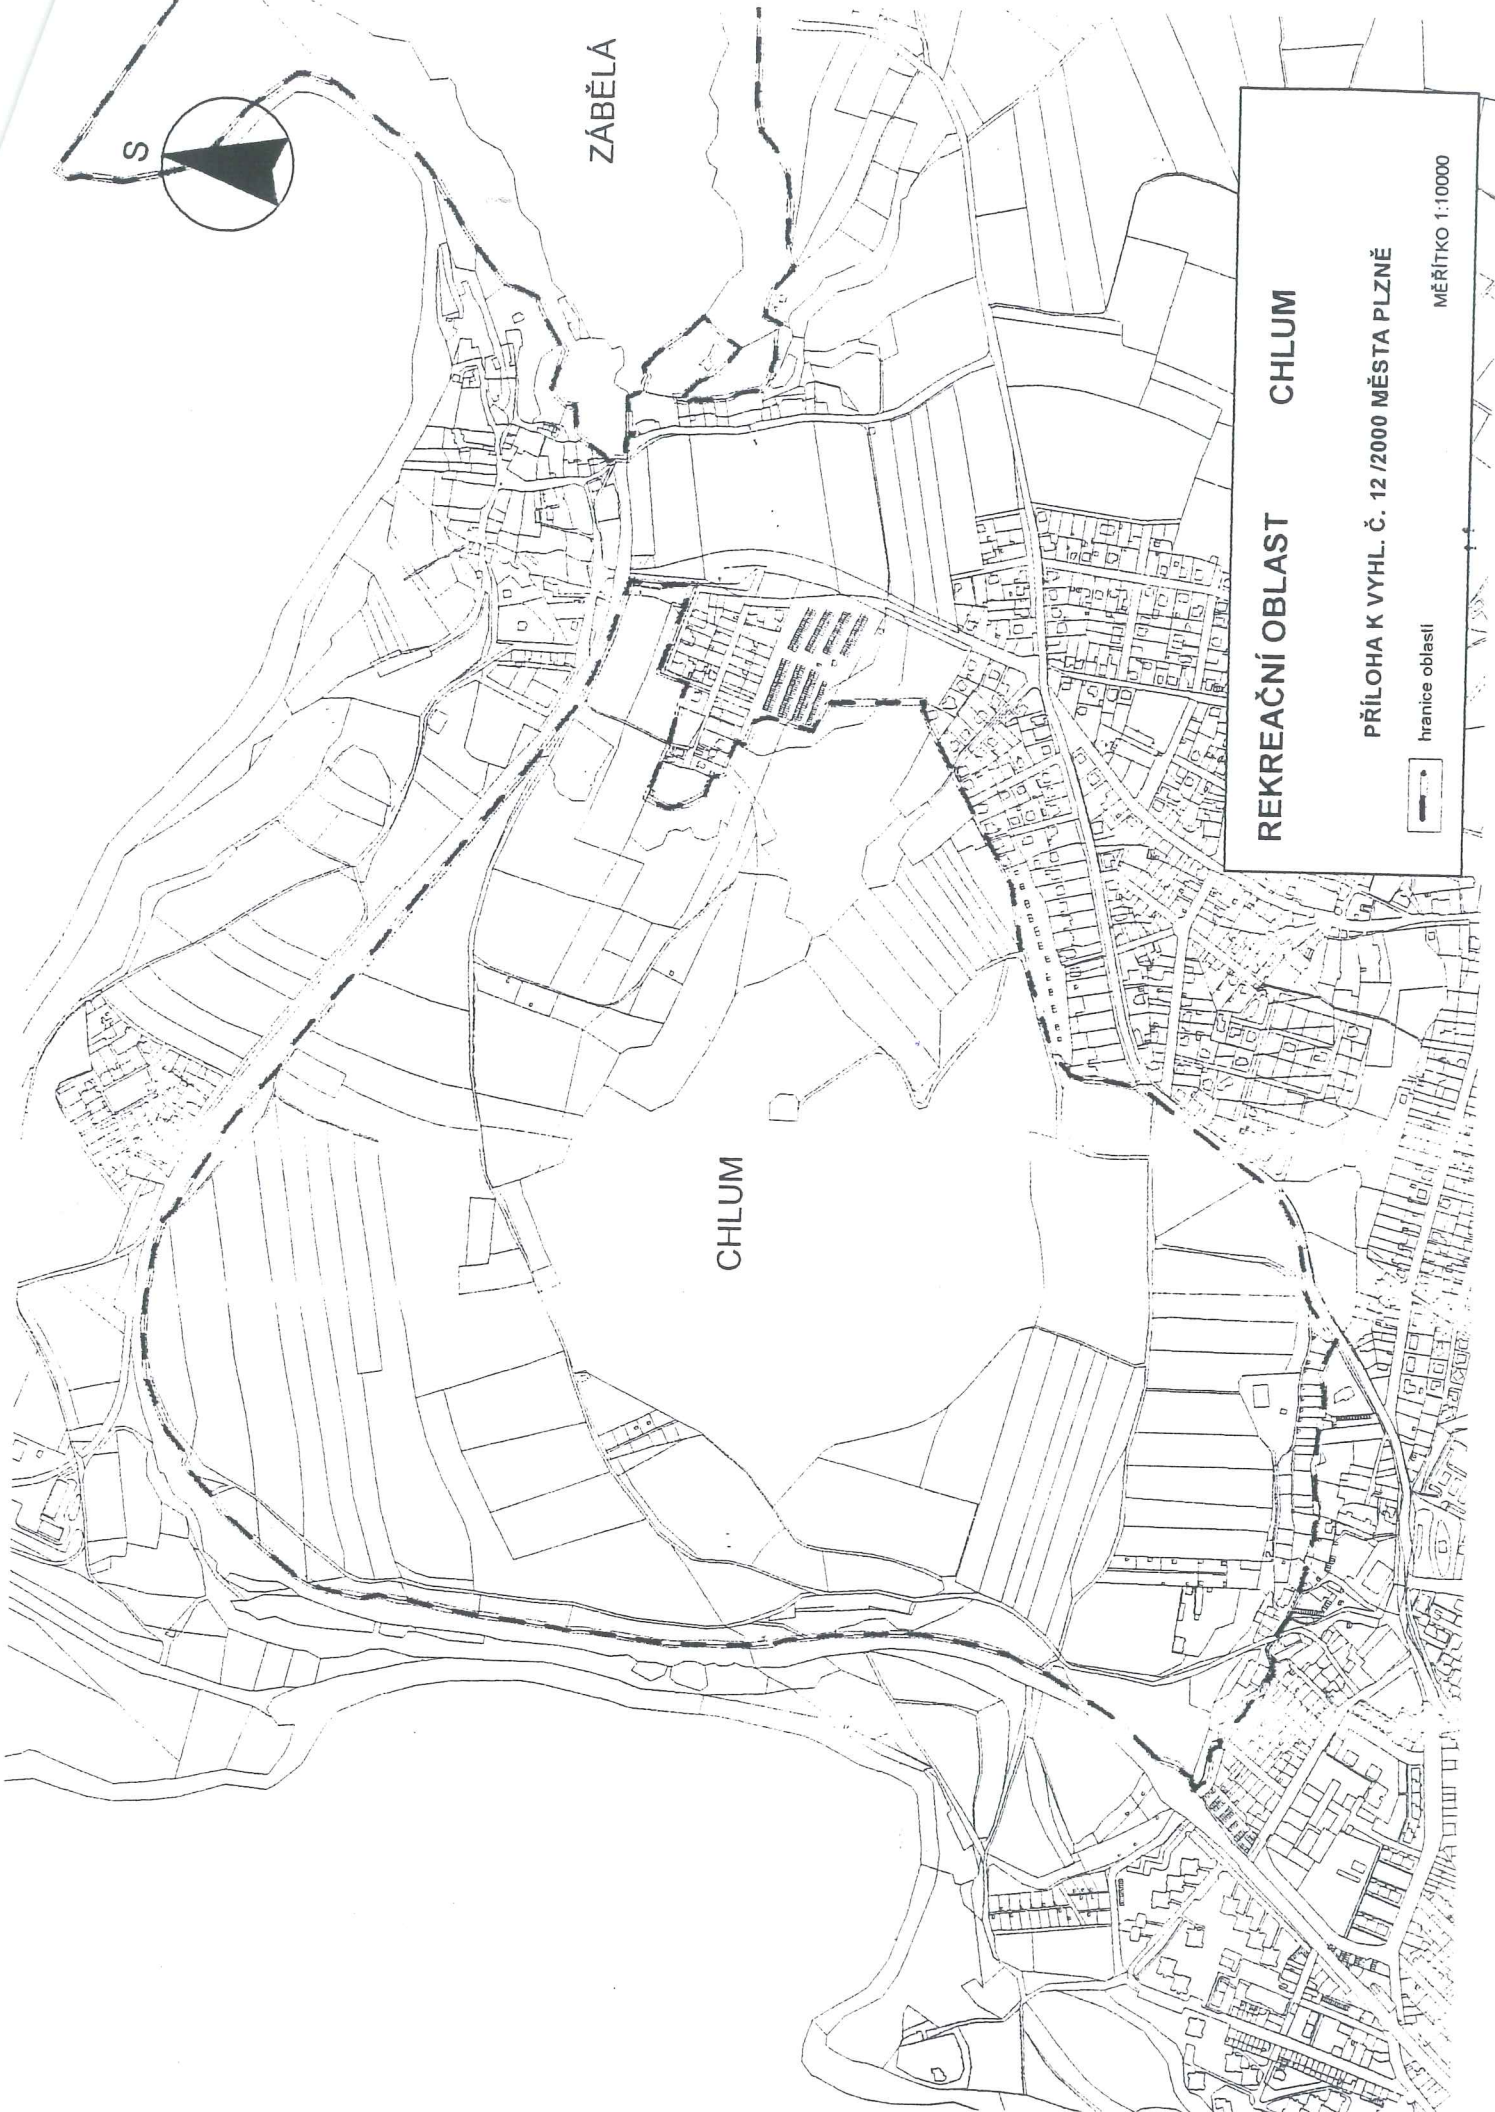

S

ŠPITÁLSKÝ LES

REKREAČNÍ OBLAST ŠPITÁLSKÝ LES

PŘÍLOHA K VYHL. Č. 12/2000 MĚSTA PLZNĚ

hranice oblasti

MĚŘÍTKO 1:5000

ZÁBĚLA

CHLUM

REKREAČNÍ OBLAST CHLUM

PŘÍLOHA K VYHL. Č. 12 /2000 MĚSTA PLZNĚ

hranice oblasti

MĚŘÍTKO 1:10000

REKREAČNÍ OBLAST ZÁBĚLÁ

PŘÍLOHA K VYHL. Č. 12/2000 MĚSTA PLZNĚ

hranice oblasti

MĚŘÍTKO 1:6000