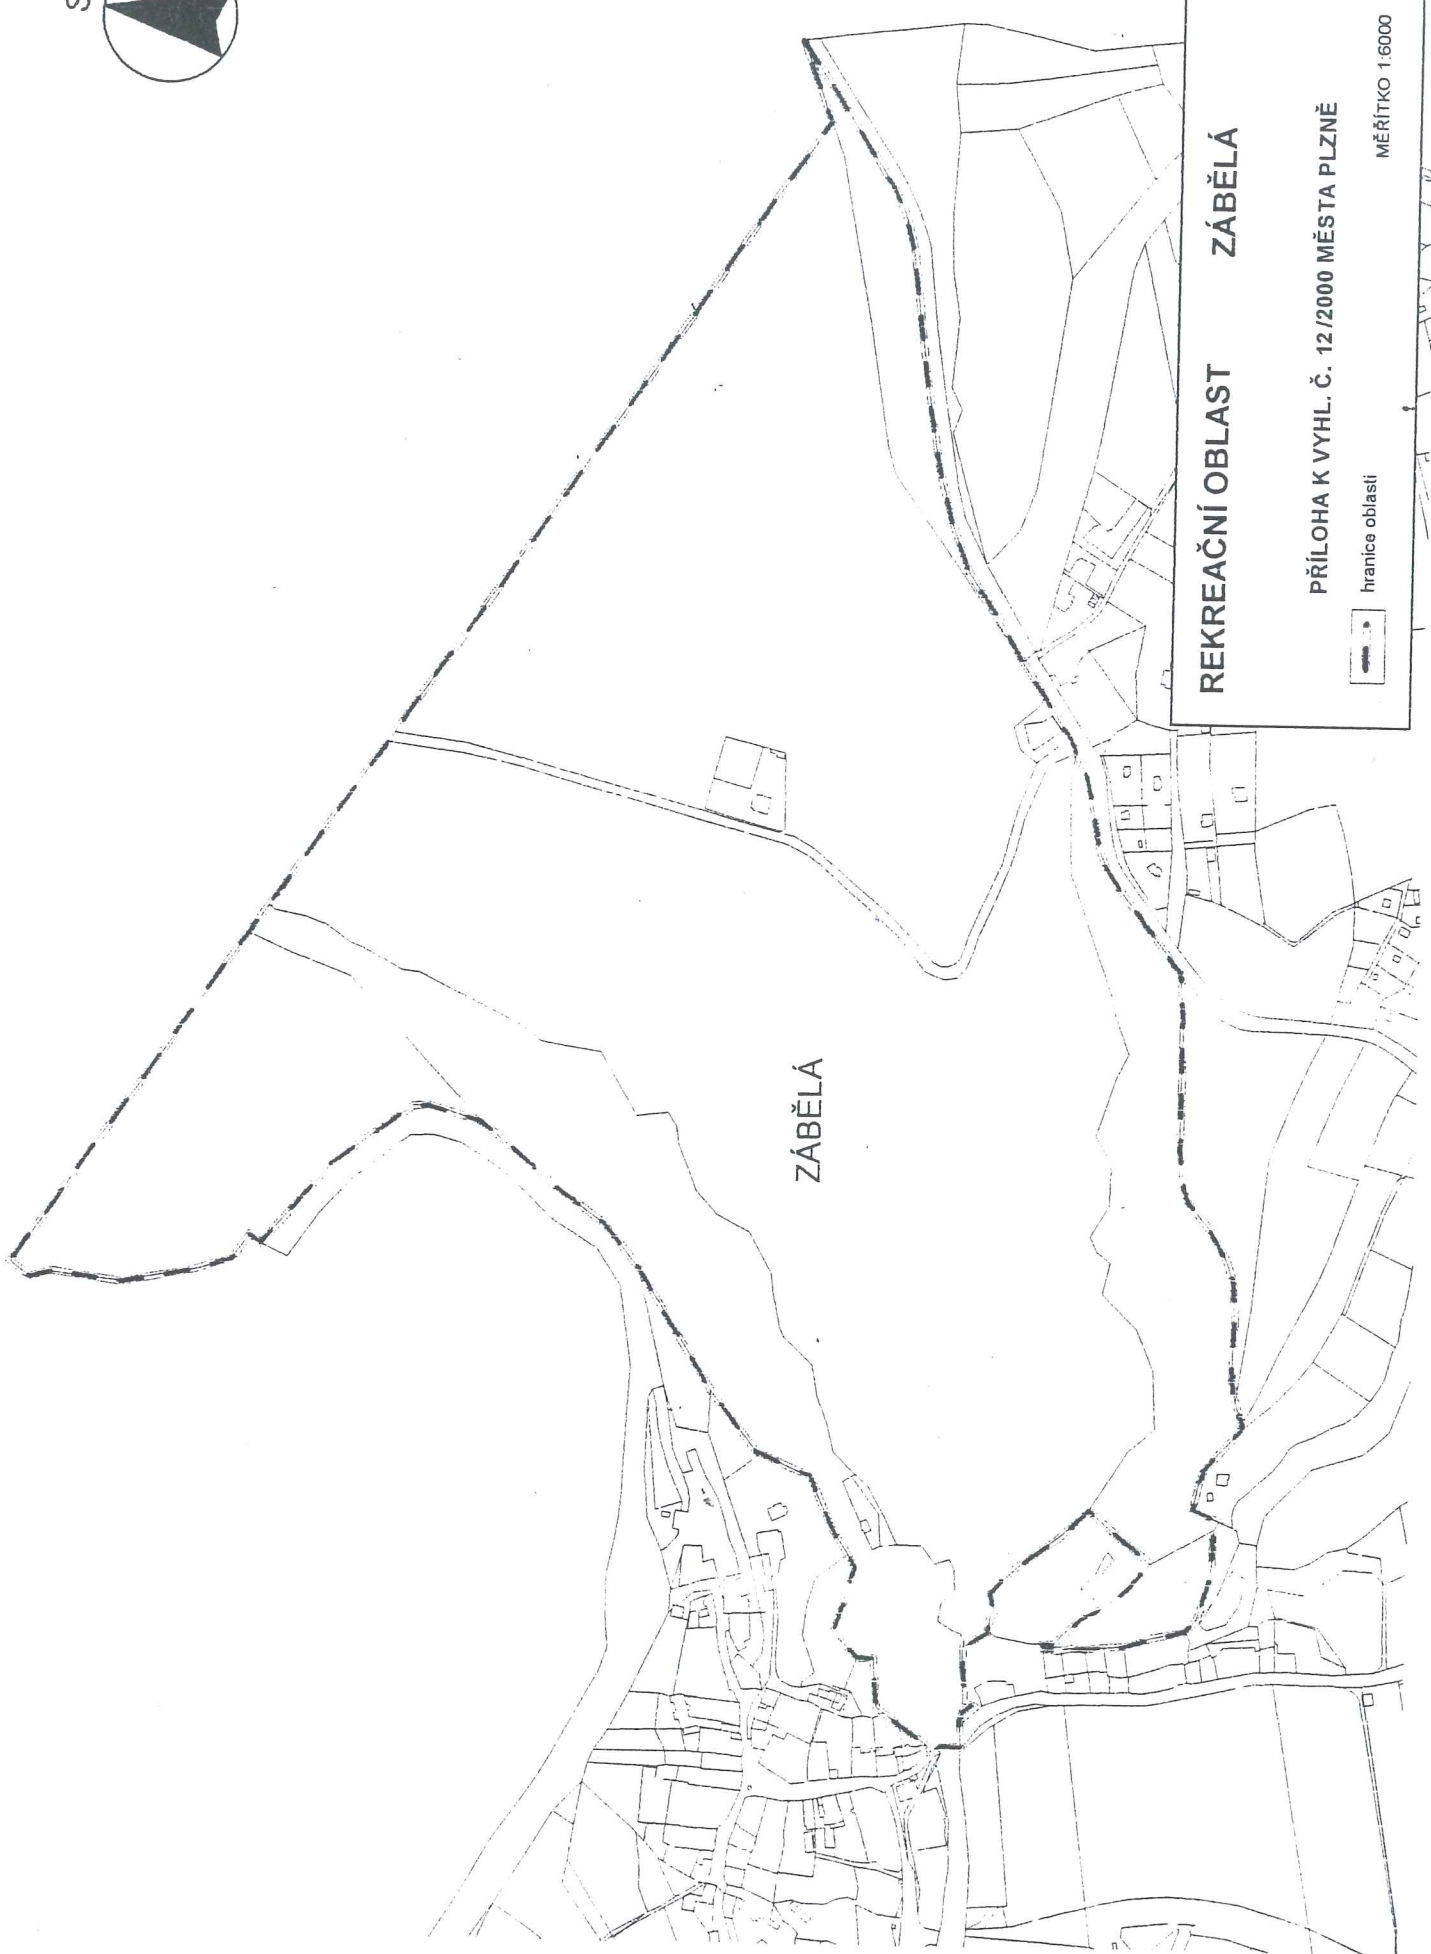

S

ŠPITÁLSKÝ LES

REKREAČNÍ OBLAST ŠPITÁLSKÝ LES

PŘÍLOHA K VYHL. Č. 12/2000 MĚSTA PLZNĚ

hranice oblasti

MĚŘÍTKO 1:5000

ZÁBĚLA

CHLUM

REKREAČNÍ OBLAST CHLUM

PŘÍLOHA K VYHL. Č. 12 /2000 MĚSTA PLZNĚ

hranice oblasti

MĚŘÍTKO 1:10000

REKREAČNÍ OBLAST ZÁBĚLÁ

PŘÍLOHA K VYHL. Č. 12/2000 MĚSTA PLZNĚ

hranice oblasti

MĚŘÍTKO 1:6000