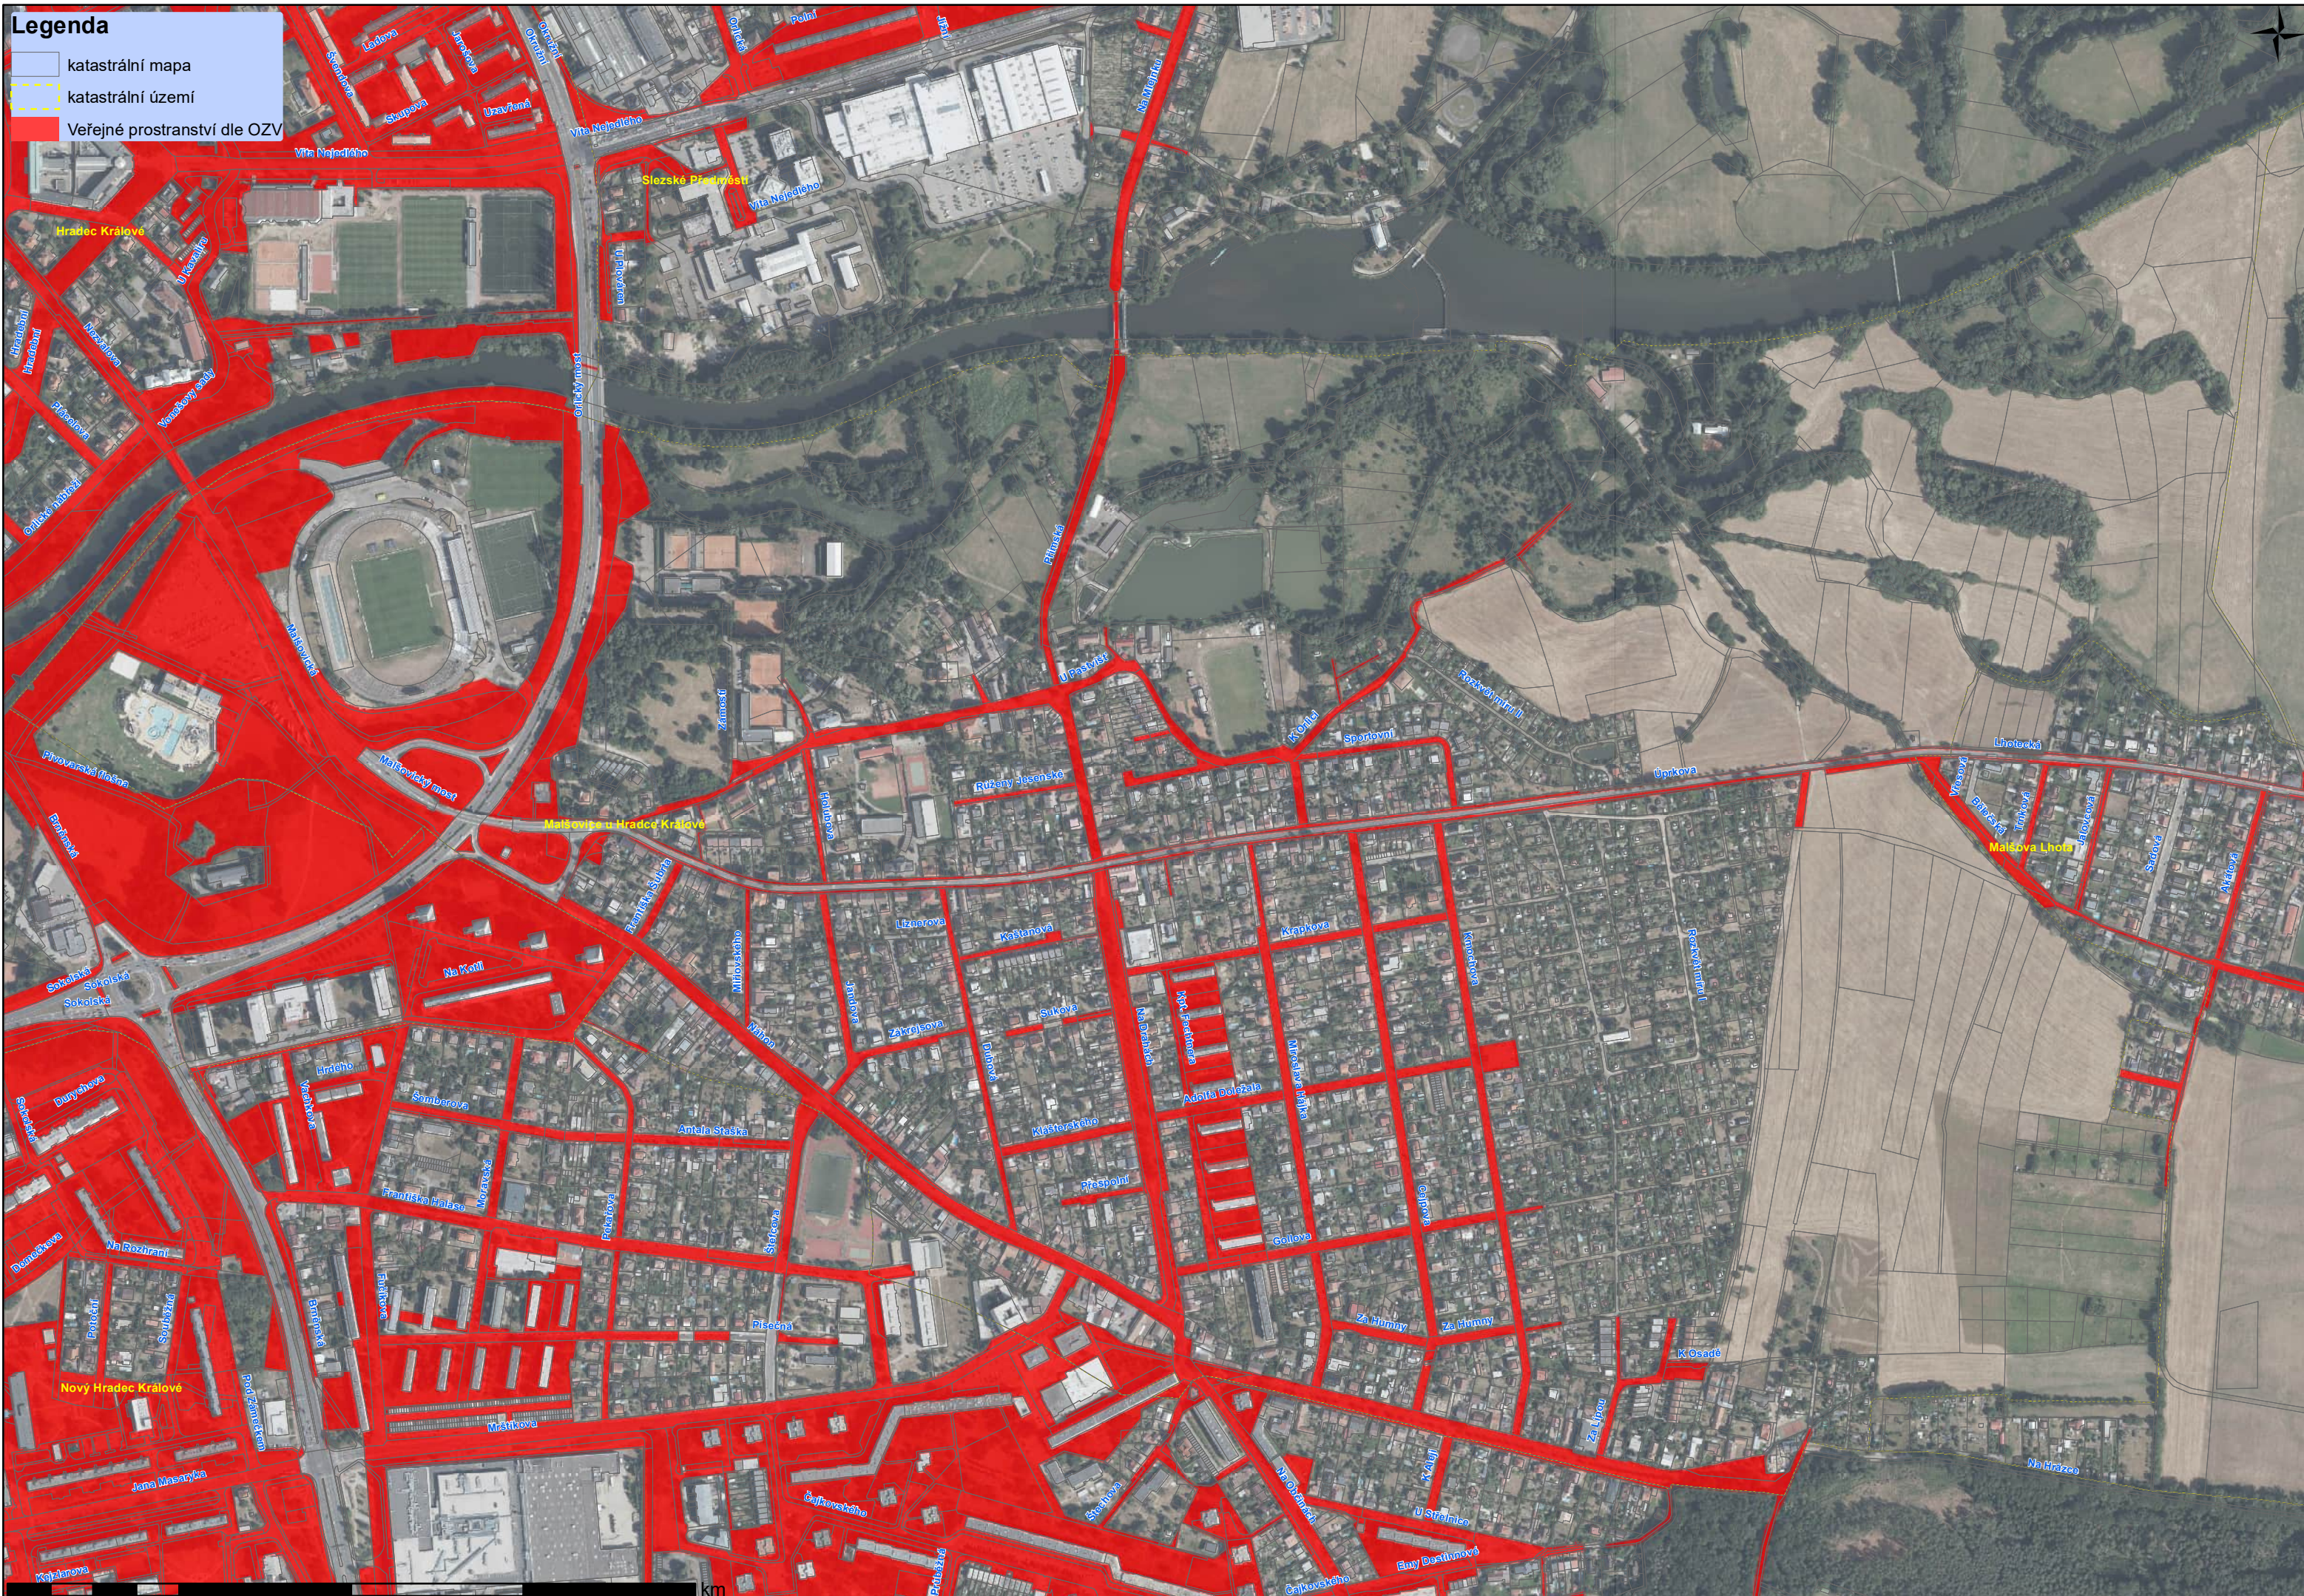

Legenda

-  katastrální mapa
-  katastrální území
-  Veřejné prostranství dle OZV

Příloha č. 13 - Hradec Králové - k. ú. Malšovice u Hradce Králové