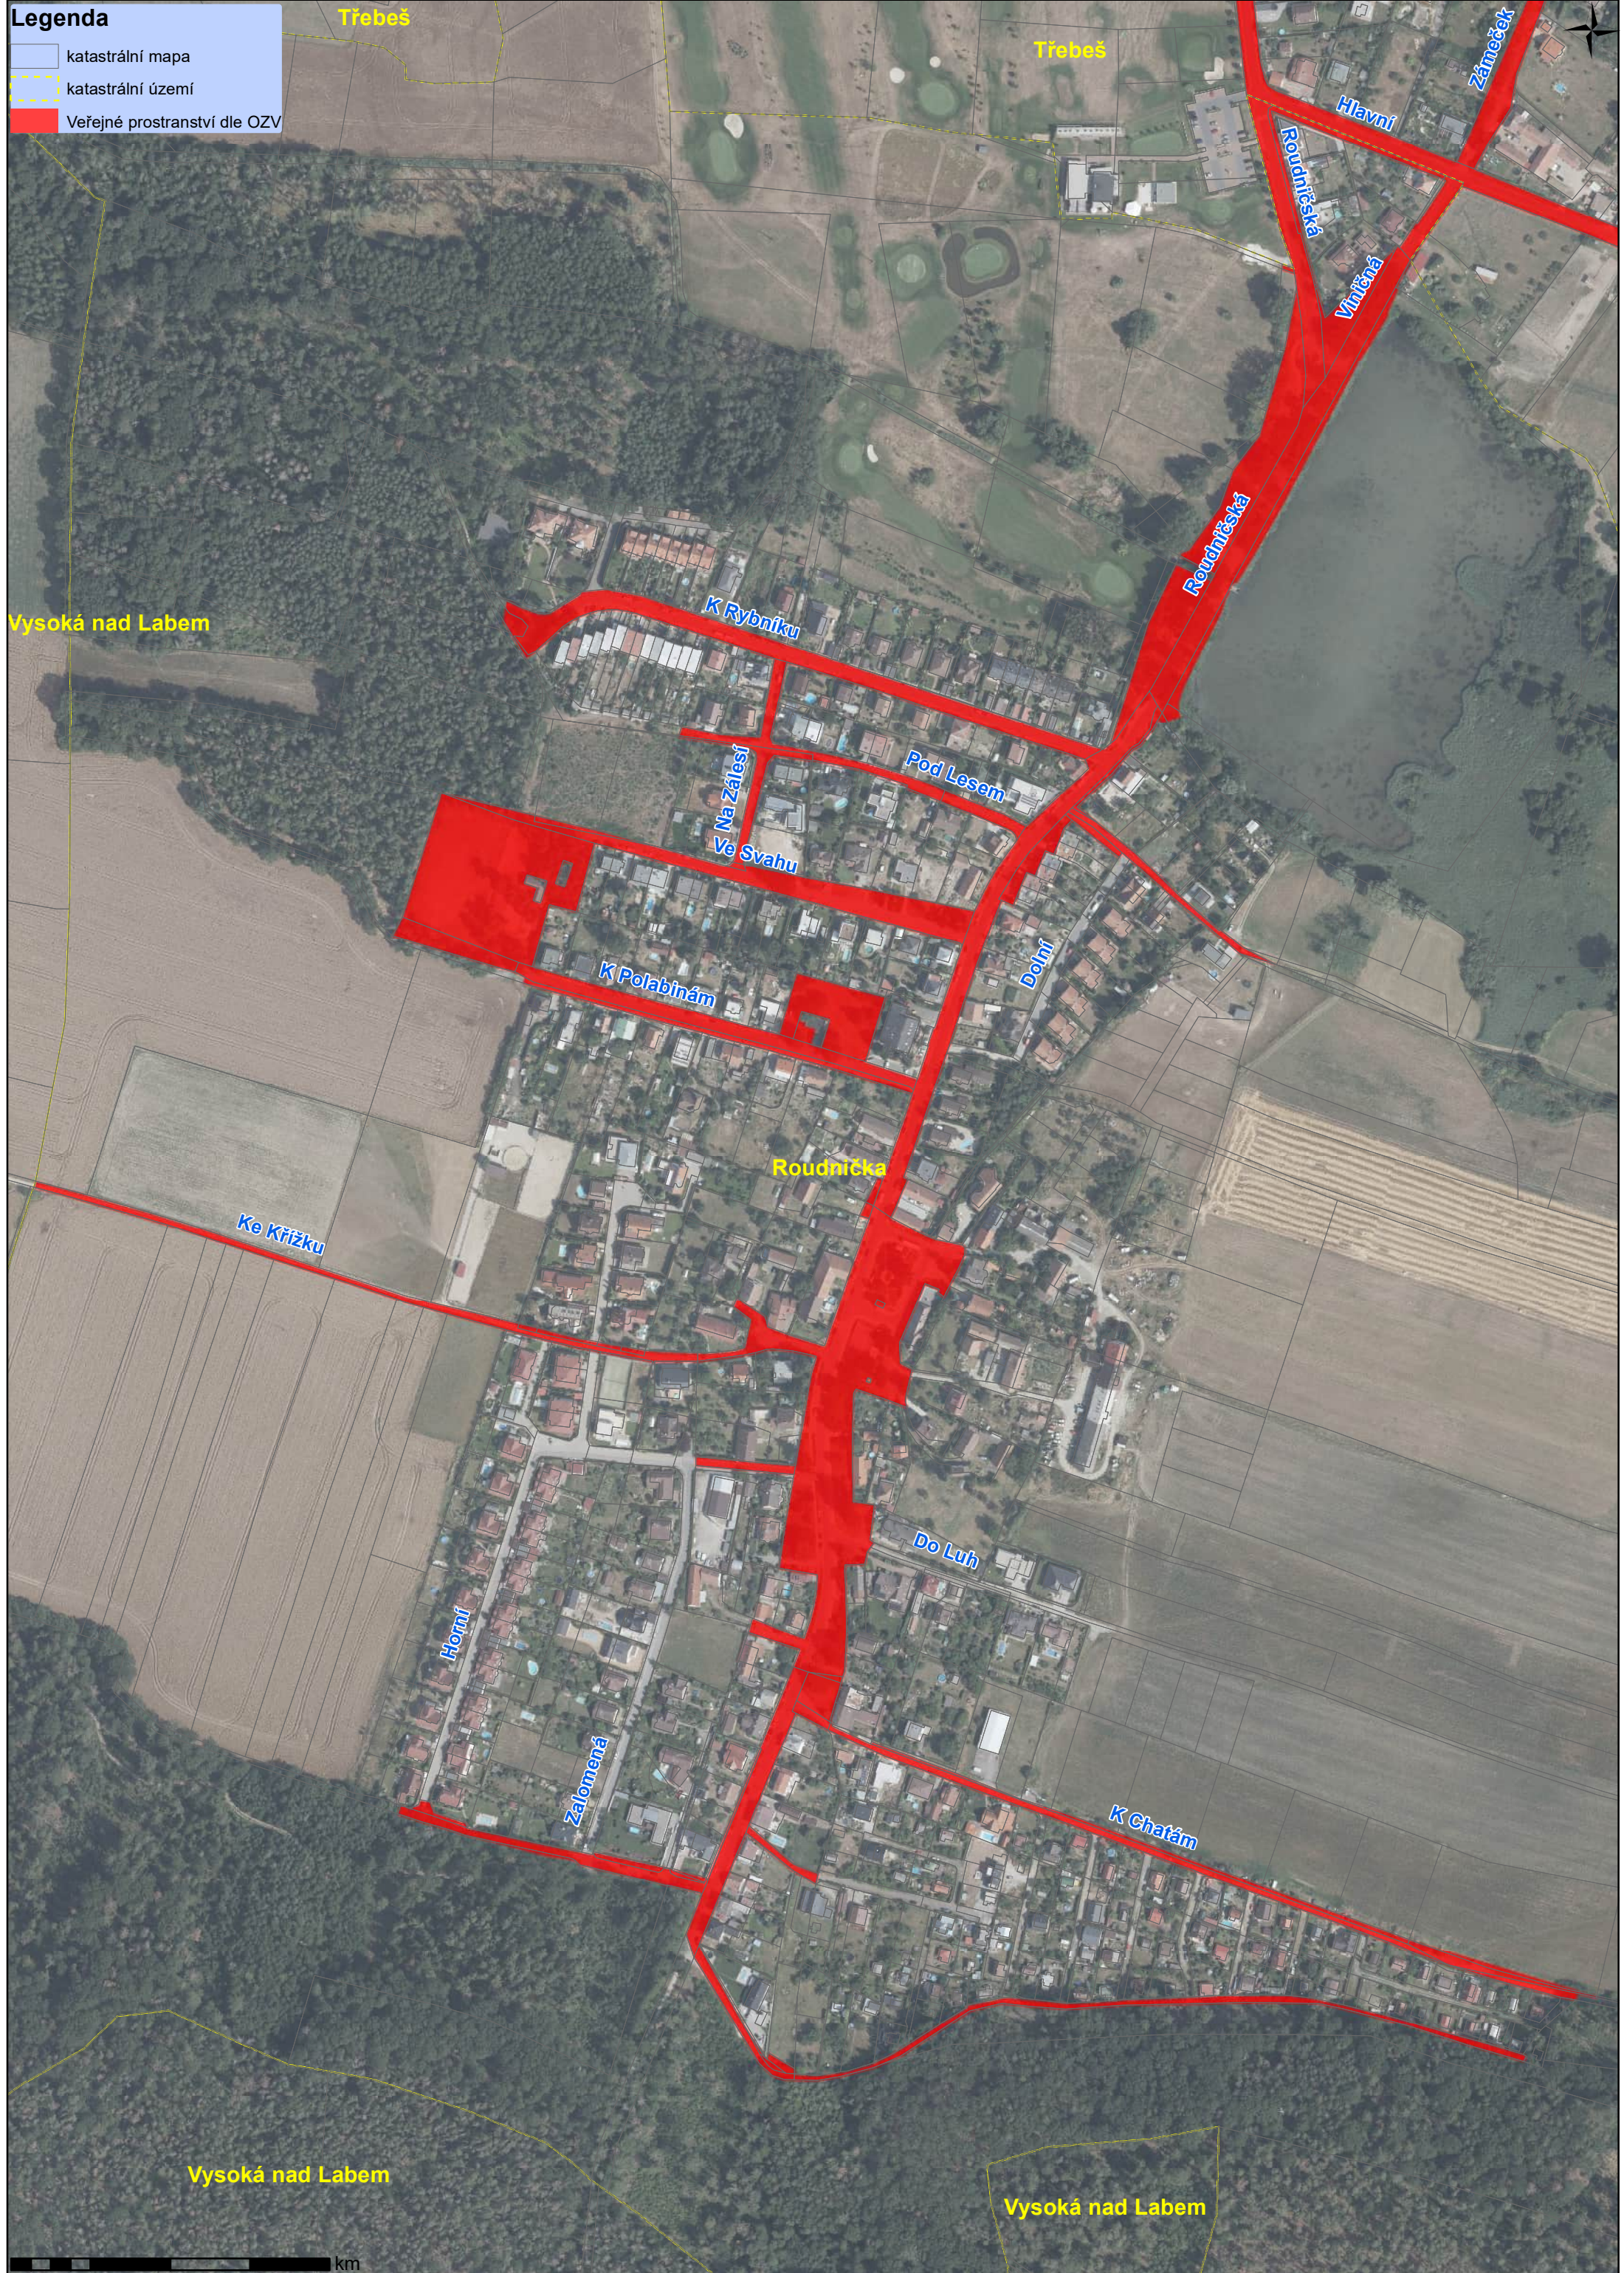

Legenda

- katastrální mapa
- katastrální území
- Veřejné prostranství dle OZV

0 0,025 0,05 0,1 0,15 0,2 km