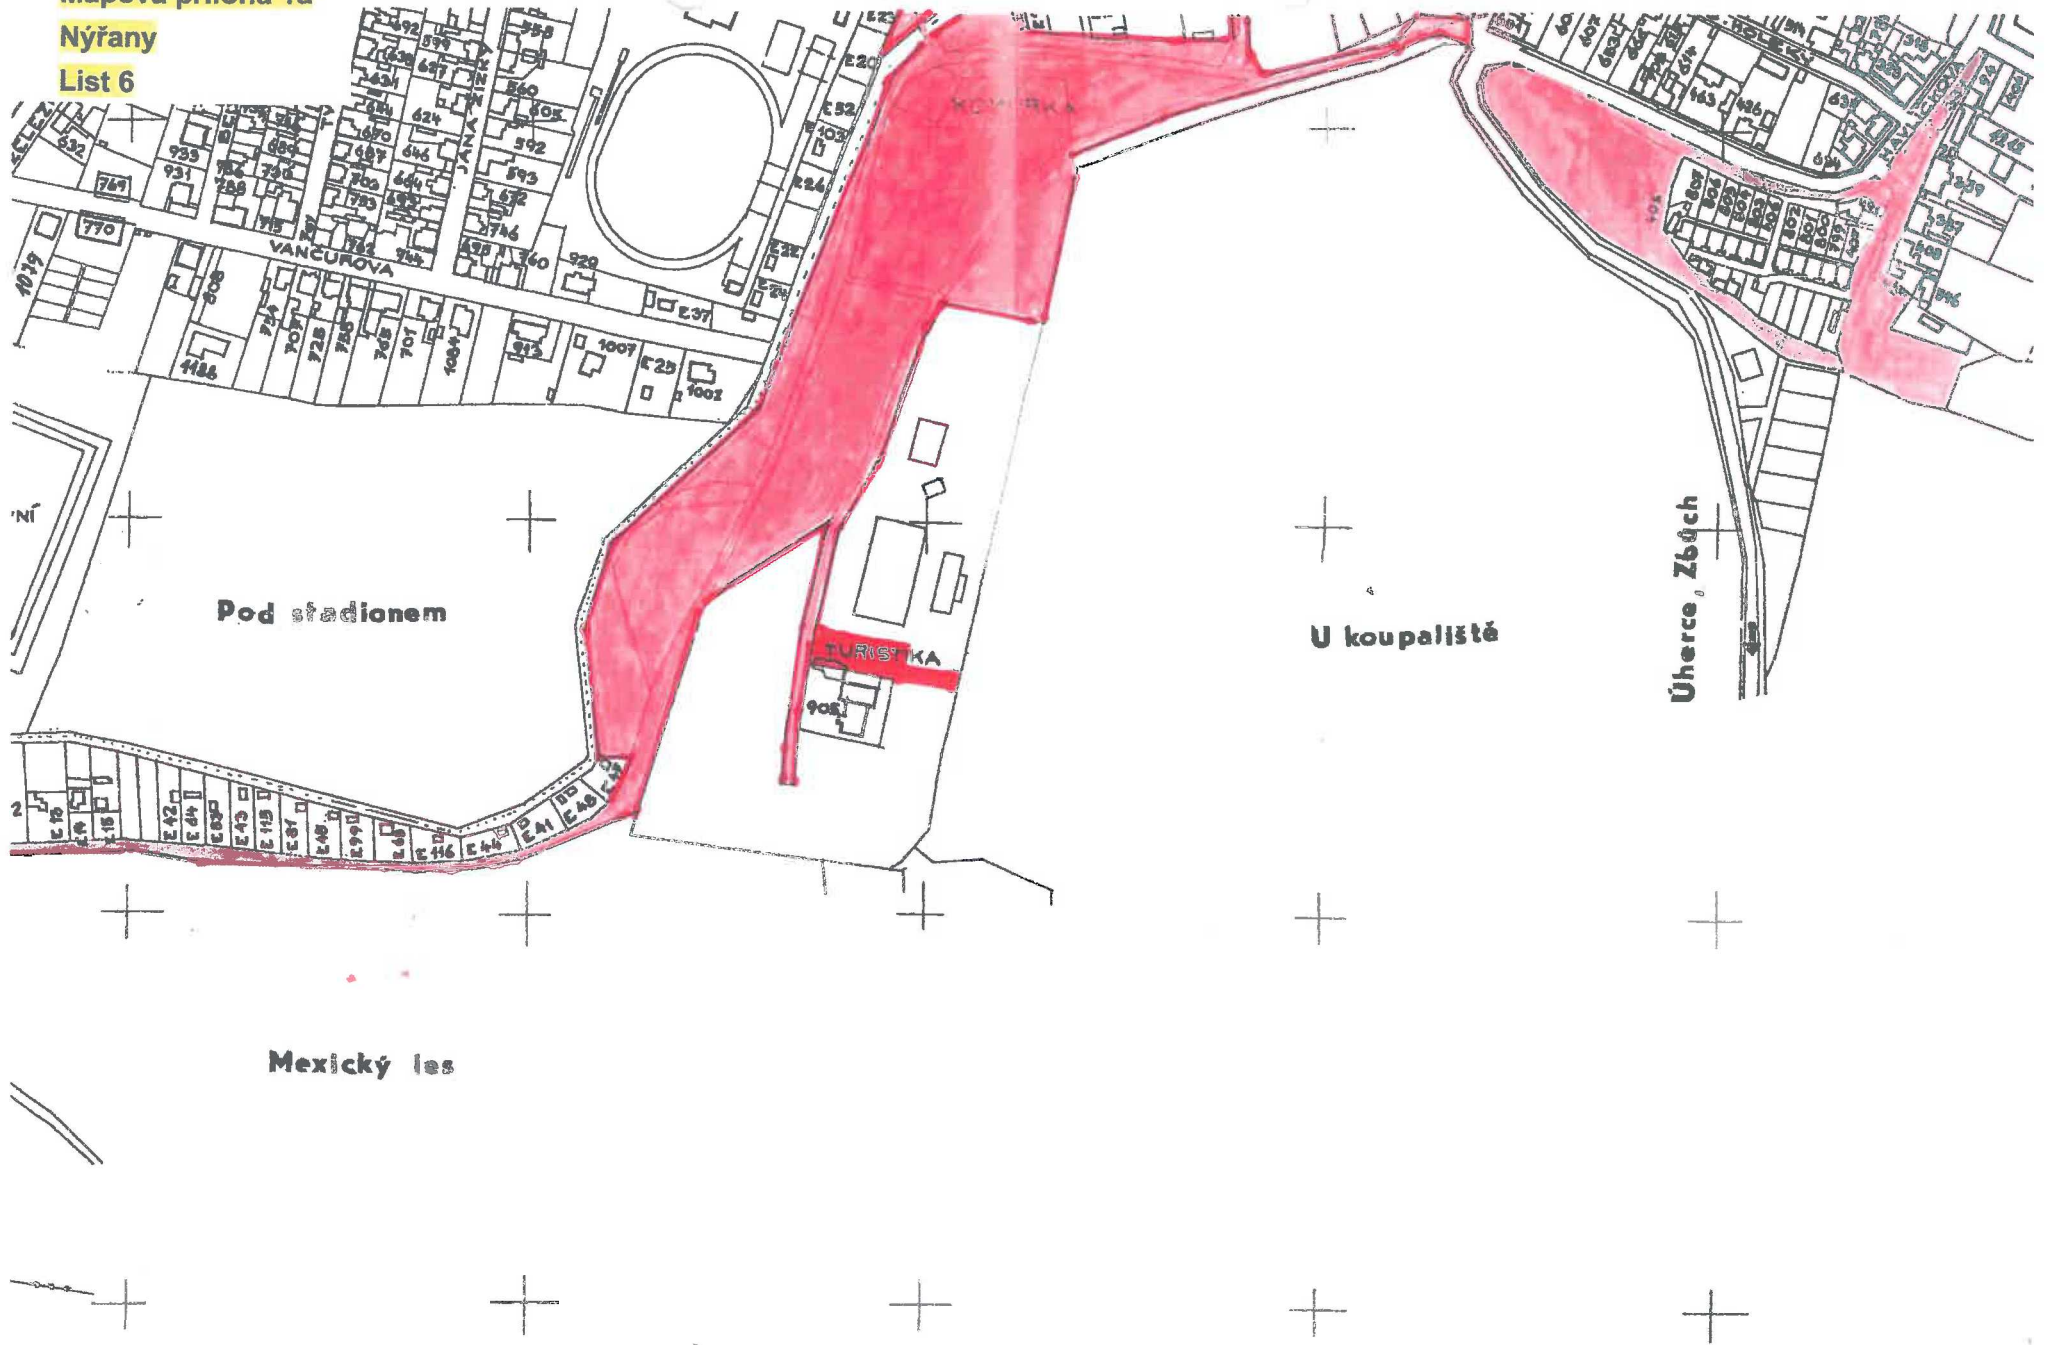

Mapová příloha 1a
Nyřany
List 1

Mapová příloha 1a
Nýřany
List 3

Mapová příloha 1a
Nýřany
List 4

Mapová příloha 1a

Nýřany

List 5

Mapová příloha 1a

Nýřany

List 6

Mapová příloha 1a

Nýřany

List 9

Za hřbitovem

LEGENDA :

2500

PRO VNITŘNÍ POTŘEBU MĚSTA NÝŘANY A ORGANIZACÍ
DOPLNĚNÍ POLOHOPISU PŘEVEDL OVÚP MĚÚ V NÝŘANECH

KRESLIL : BALÁ BLANKA
REPRODUKCE VLASTNÍ

VEDENA ČÍSLA POPISNÁ A EVIDENČNÍ

—••••• HRANICE KAT. ÚZEMÍ

Mapová příloha 1b

Doubrava

**Mapová příloha 1c
Kamenný Újezd.**

Past