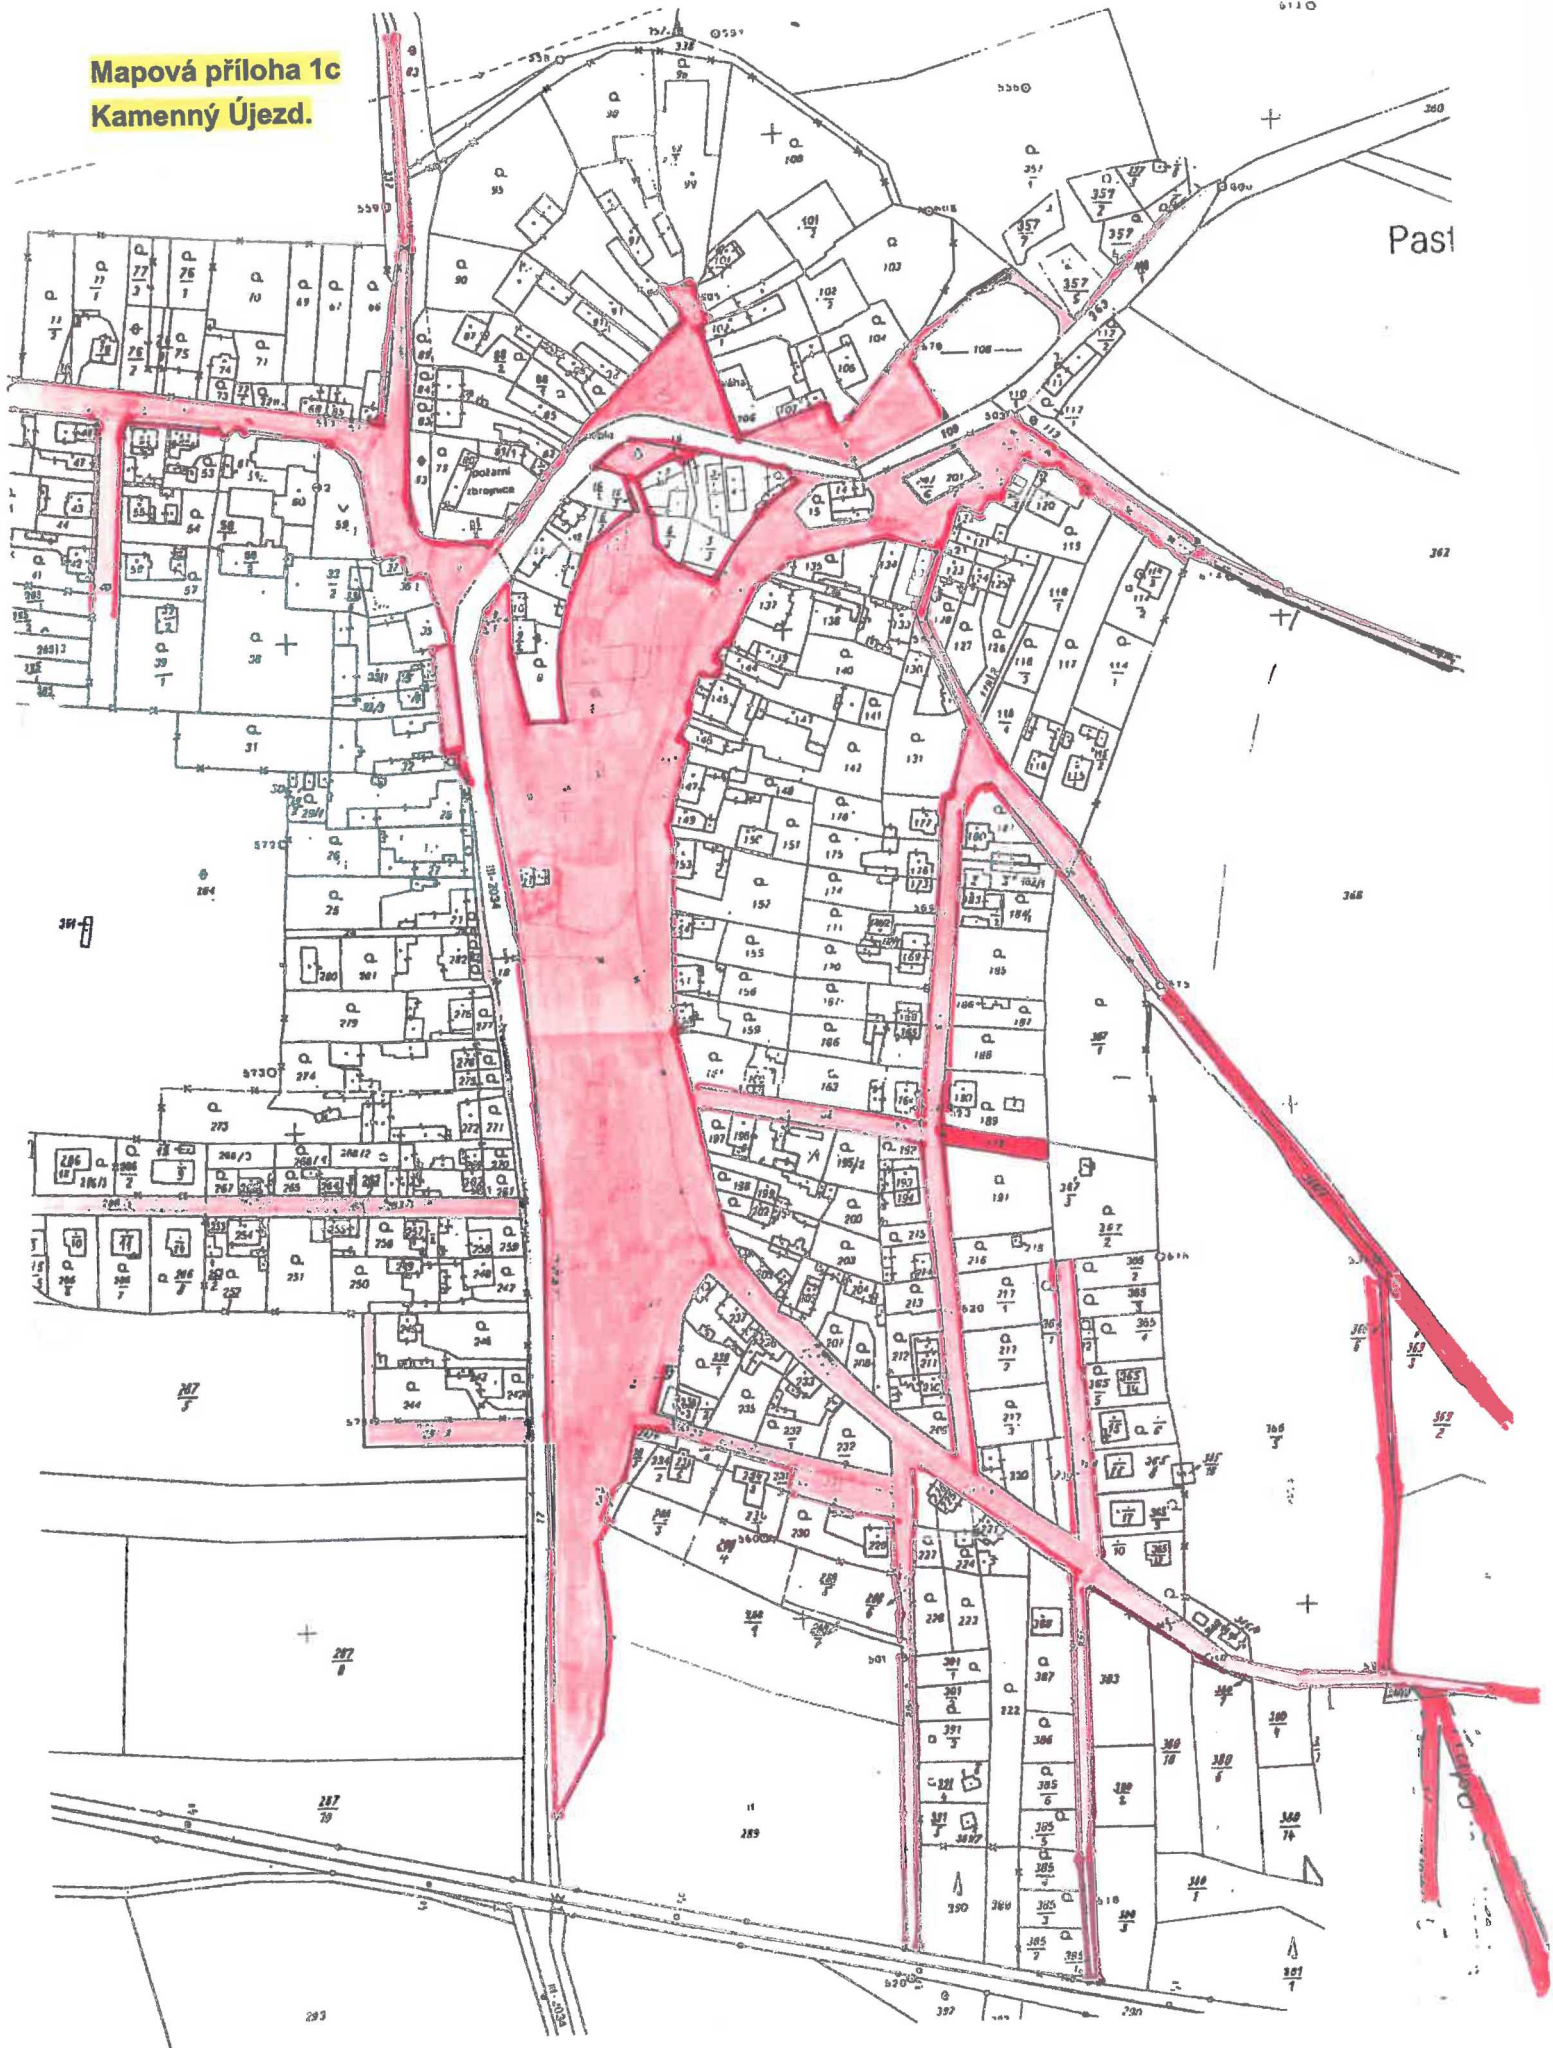

Mapová příloha 1a
Nyřany
List 1

Mapová příloha 1a
Nýřany
List 3

Mapová příloha 1a
Nýřany
List 4

Mapová příloha 1a

Nýřany

List 5

Mapová příloha 1a

Nýřany

List 6

Mapová příloha 1a

Nýřany

List 9

Za hřbitovem

LEGENDA :

2500

PRO VNITŘNÍ POTŘEBU MĚSTA NÝŘANY A ORGANIZACÍ
DOPLNĚNÍ POLOHOPISU PŘEVEDL OVÚP MĚÚ V NÝŘANECH

KRESLIL : BALÁ BLANKA
REPRODUKCE VLASTNÍ

VEDENA ČÍSLA POPISNÁ A EVIDENČNÍ

—••••• HRANICE KAT. ÚZEMÍ

Mapová příloha 1b

Doubrava

**Mapová příloha 1c
Kamenný Újezd.**

Past