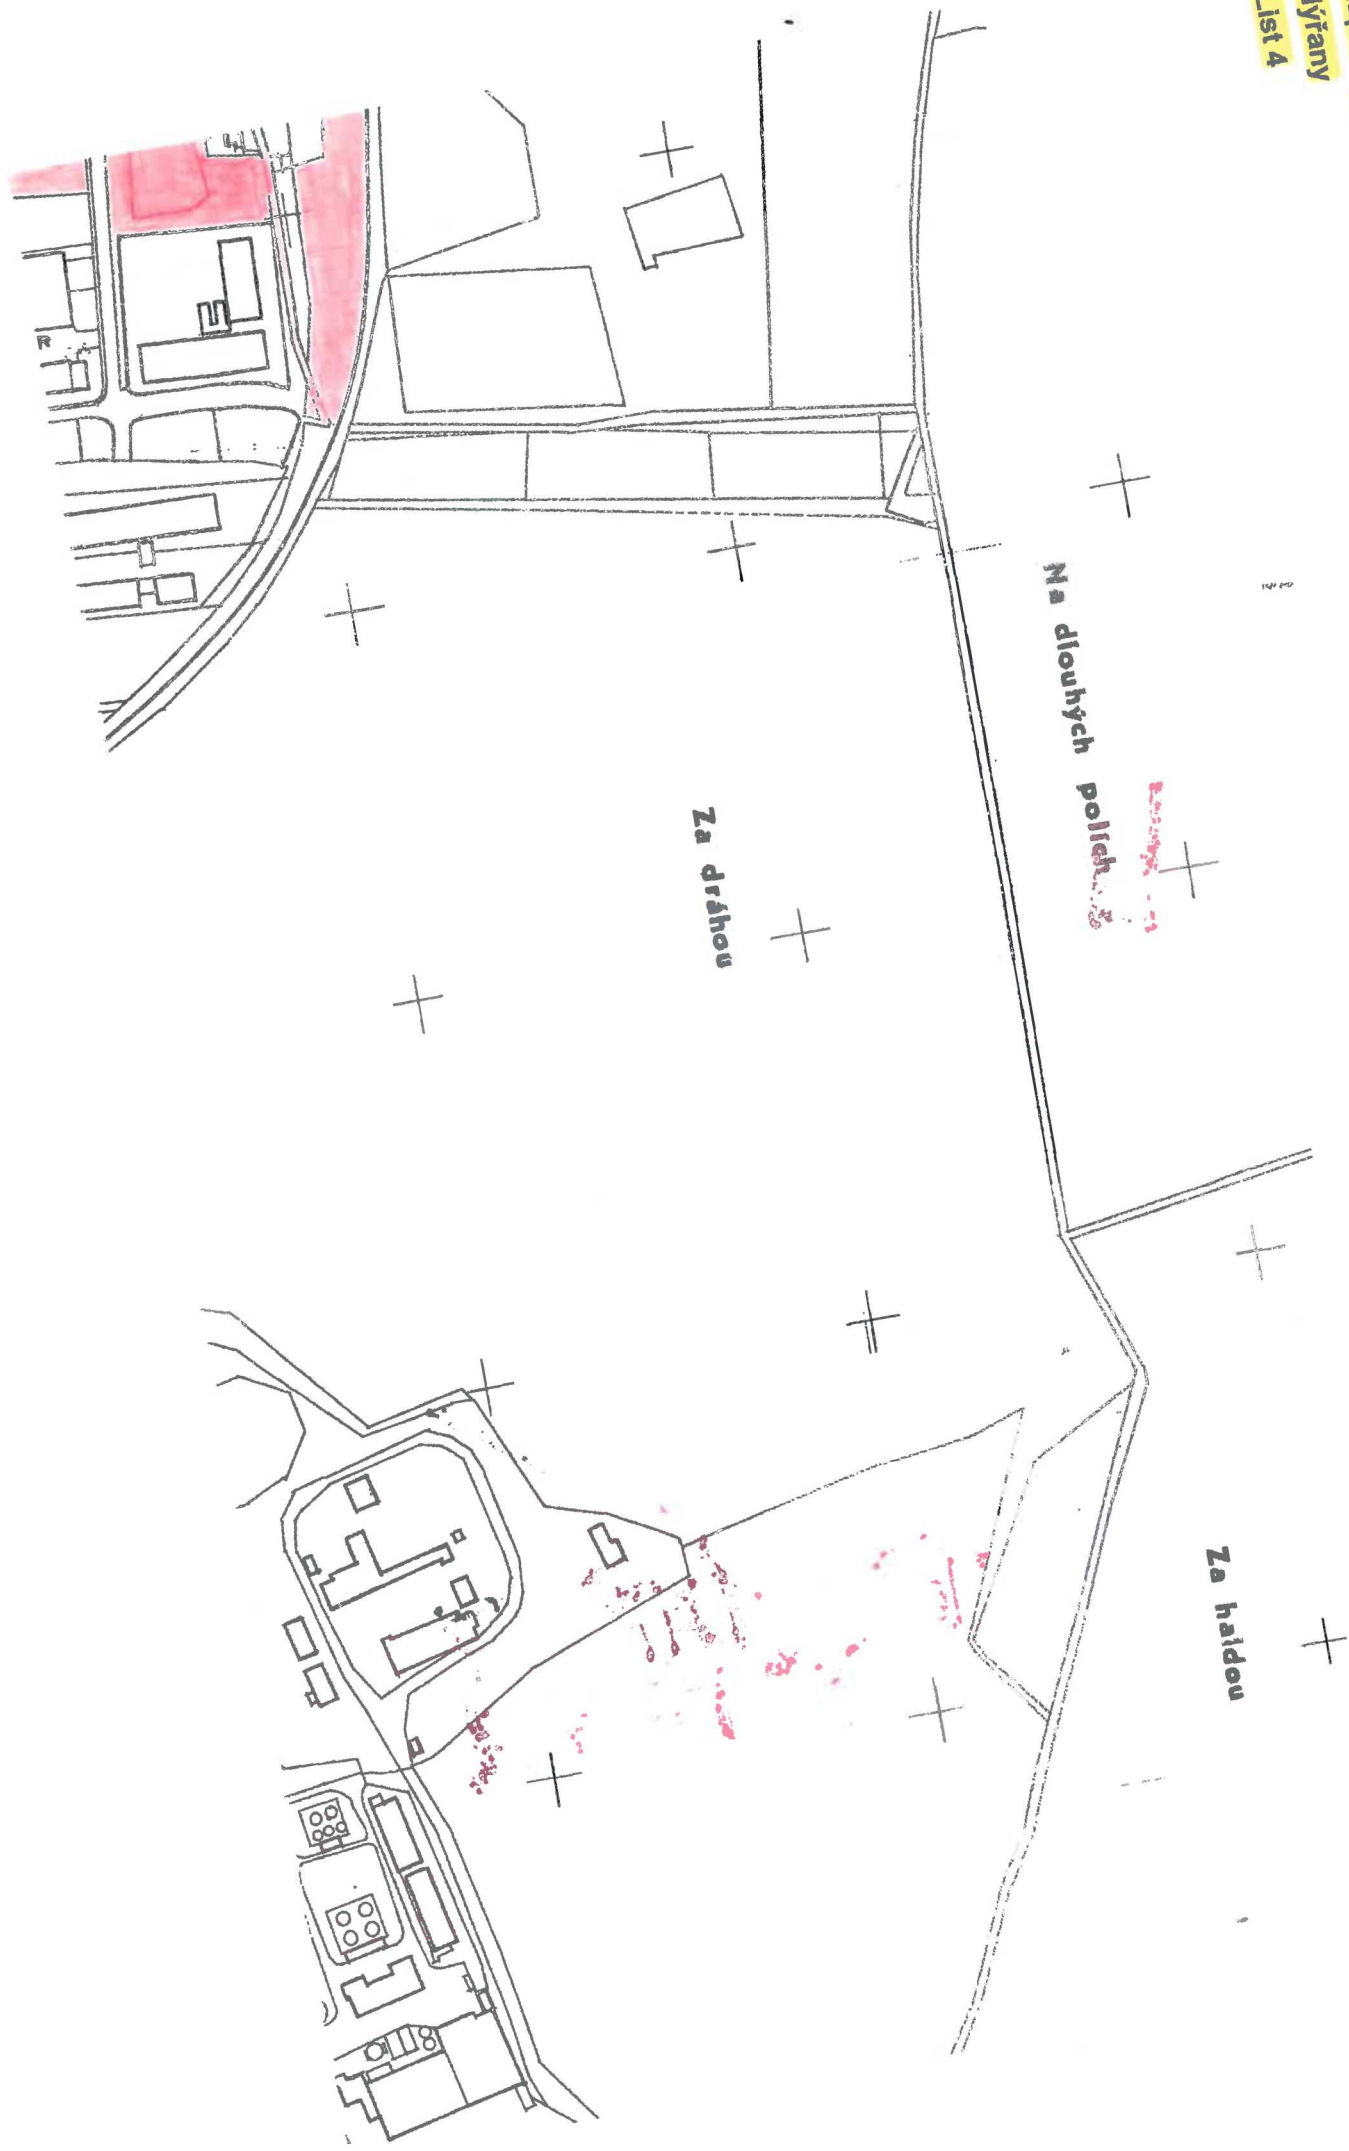

Mapová příloha 1a
Nyřany
List 1

Mapová příloha 1a
Nýřany
List 3

Mapová příloha 1a
Nýřany
List 4

Mapová příloha 1a

Nýřany

List 5

Mapová příloha 1a

Nýřany

List 6

Mapová příloha 1a

Nýřany

List 9

Za hřbitovem

LEGENDA :

2500

PRO VNITŘNÍ POTŘEBU MĚSTA NÝŘANY A ORGANIZACÍ
DOPLNĚNÍ POLOHOPISU PŘEVEDL OVÚP MĚÚ V NÝŘANECH

KRESLIL : BALÁ BLANKA
REPRODUKCE VLASTNÍ

VEDENA ČÍSLA POPISNÁ A EVIDENČNÍ

—••••• HRANICE KAT. ÚZEMÍ

Mapová příloha 1b

Doubrava

**Mapová příloha 1c
Kamenný Újezd.**

Past