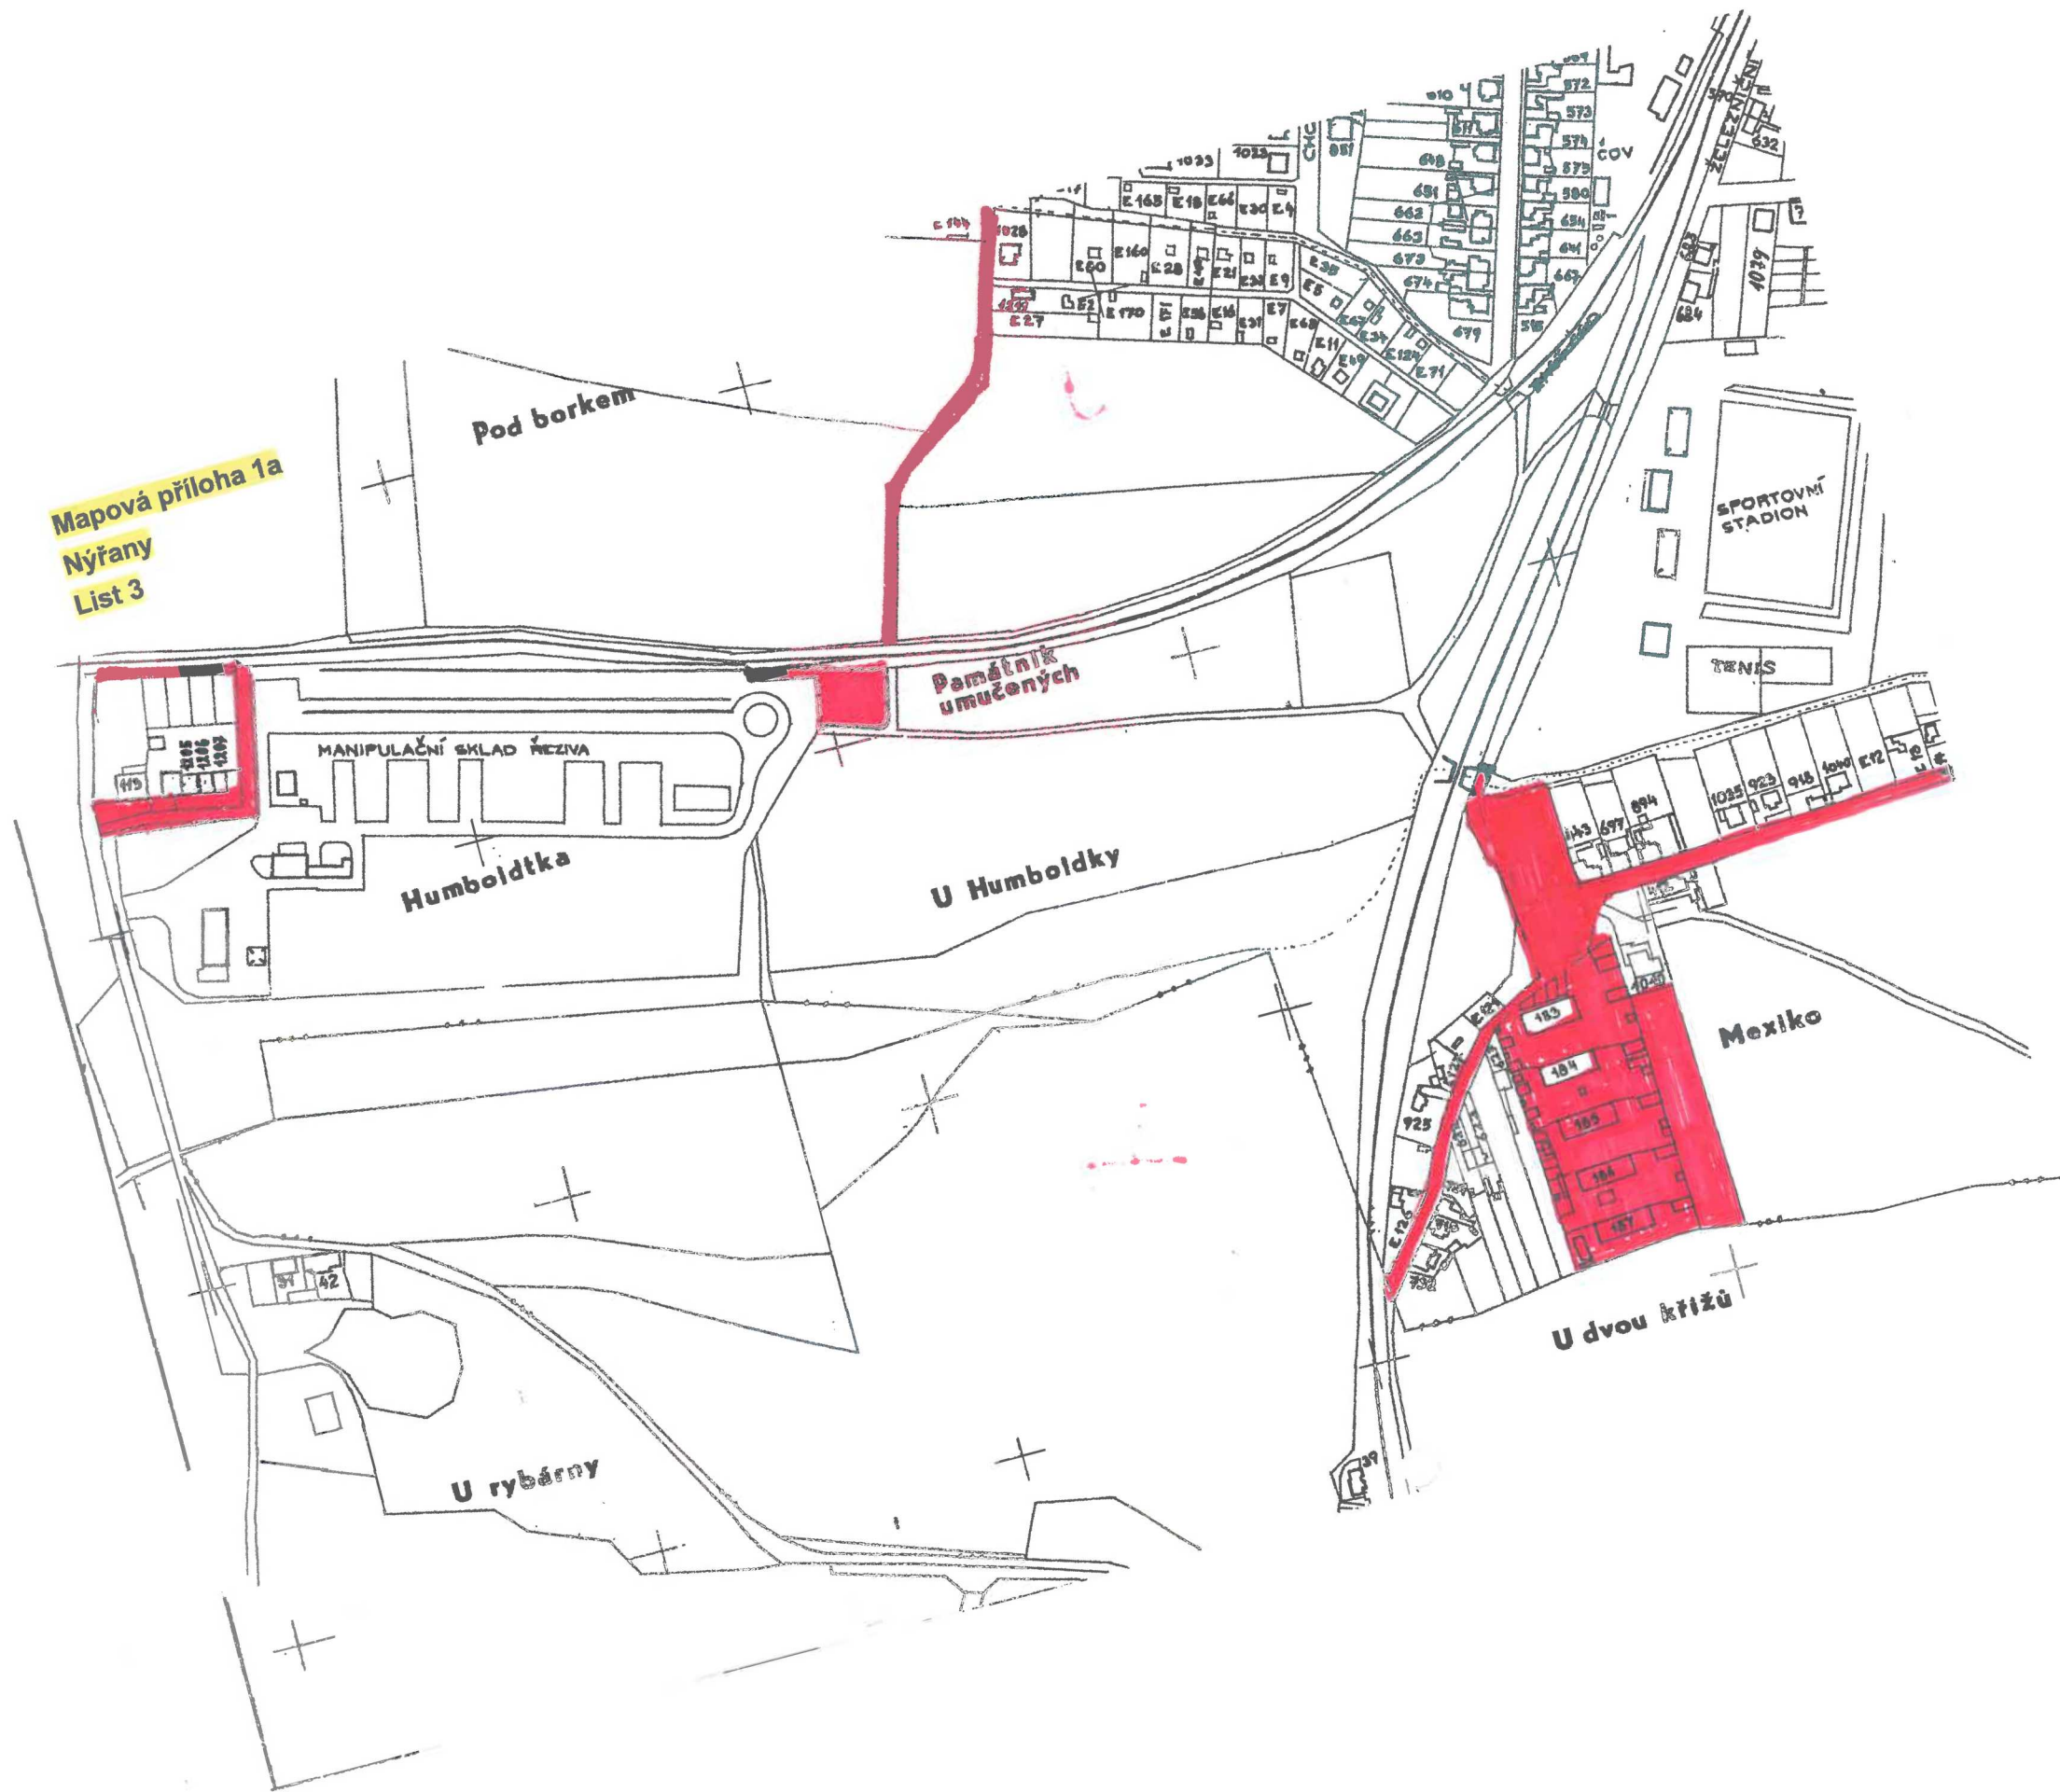

Mapová příloha 1a
Nyřany
List 1

Mapová příloha 1a
Nýřany
List 3

Mapová příloha 1a
Nýřany
List 4

Mapová příloha 1a

Nýřany

List 5

Mapová příloha 1a

Nýřany

List 6

Mapová příloha 1a

Nýřany

List 9

Za hřbitovem

LEGENDA :

2500

PRO VNITŘNÍ POTŘEBU MĚSTA NÝŘANY A ORGANIZACÍ
DOPLNĚNÍ POLOHOPISU PŘEVEDL OVÚP MĚÚ V NÝŘANECH

KRESLIL : BALÁ BLANKA
REPRODUKCE VLASTNÍ

VEDENA ČÍSLA POPISNÁ A EVIDENČNÍ

—••••• HRANICE KAT. ÚZEMÍ

Mapová příloha 1b

Doubrava

**Mapová příloha 1c
Kamenný Újezd.**

Past