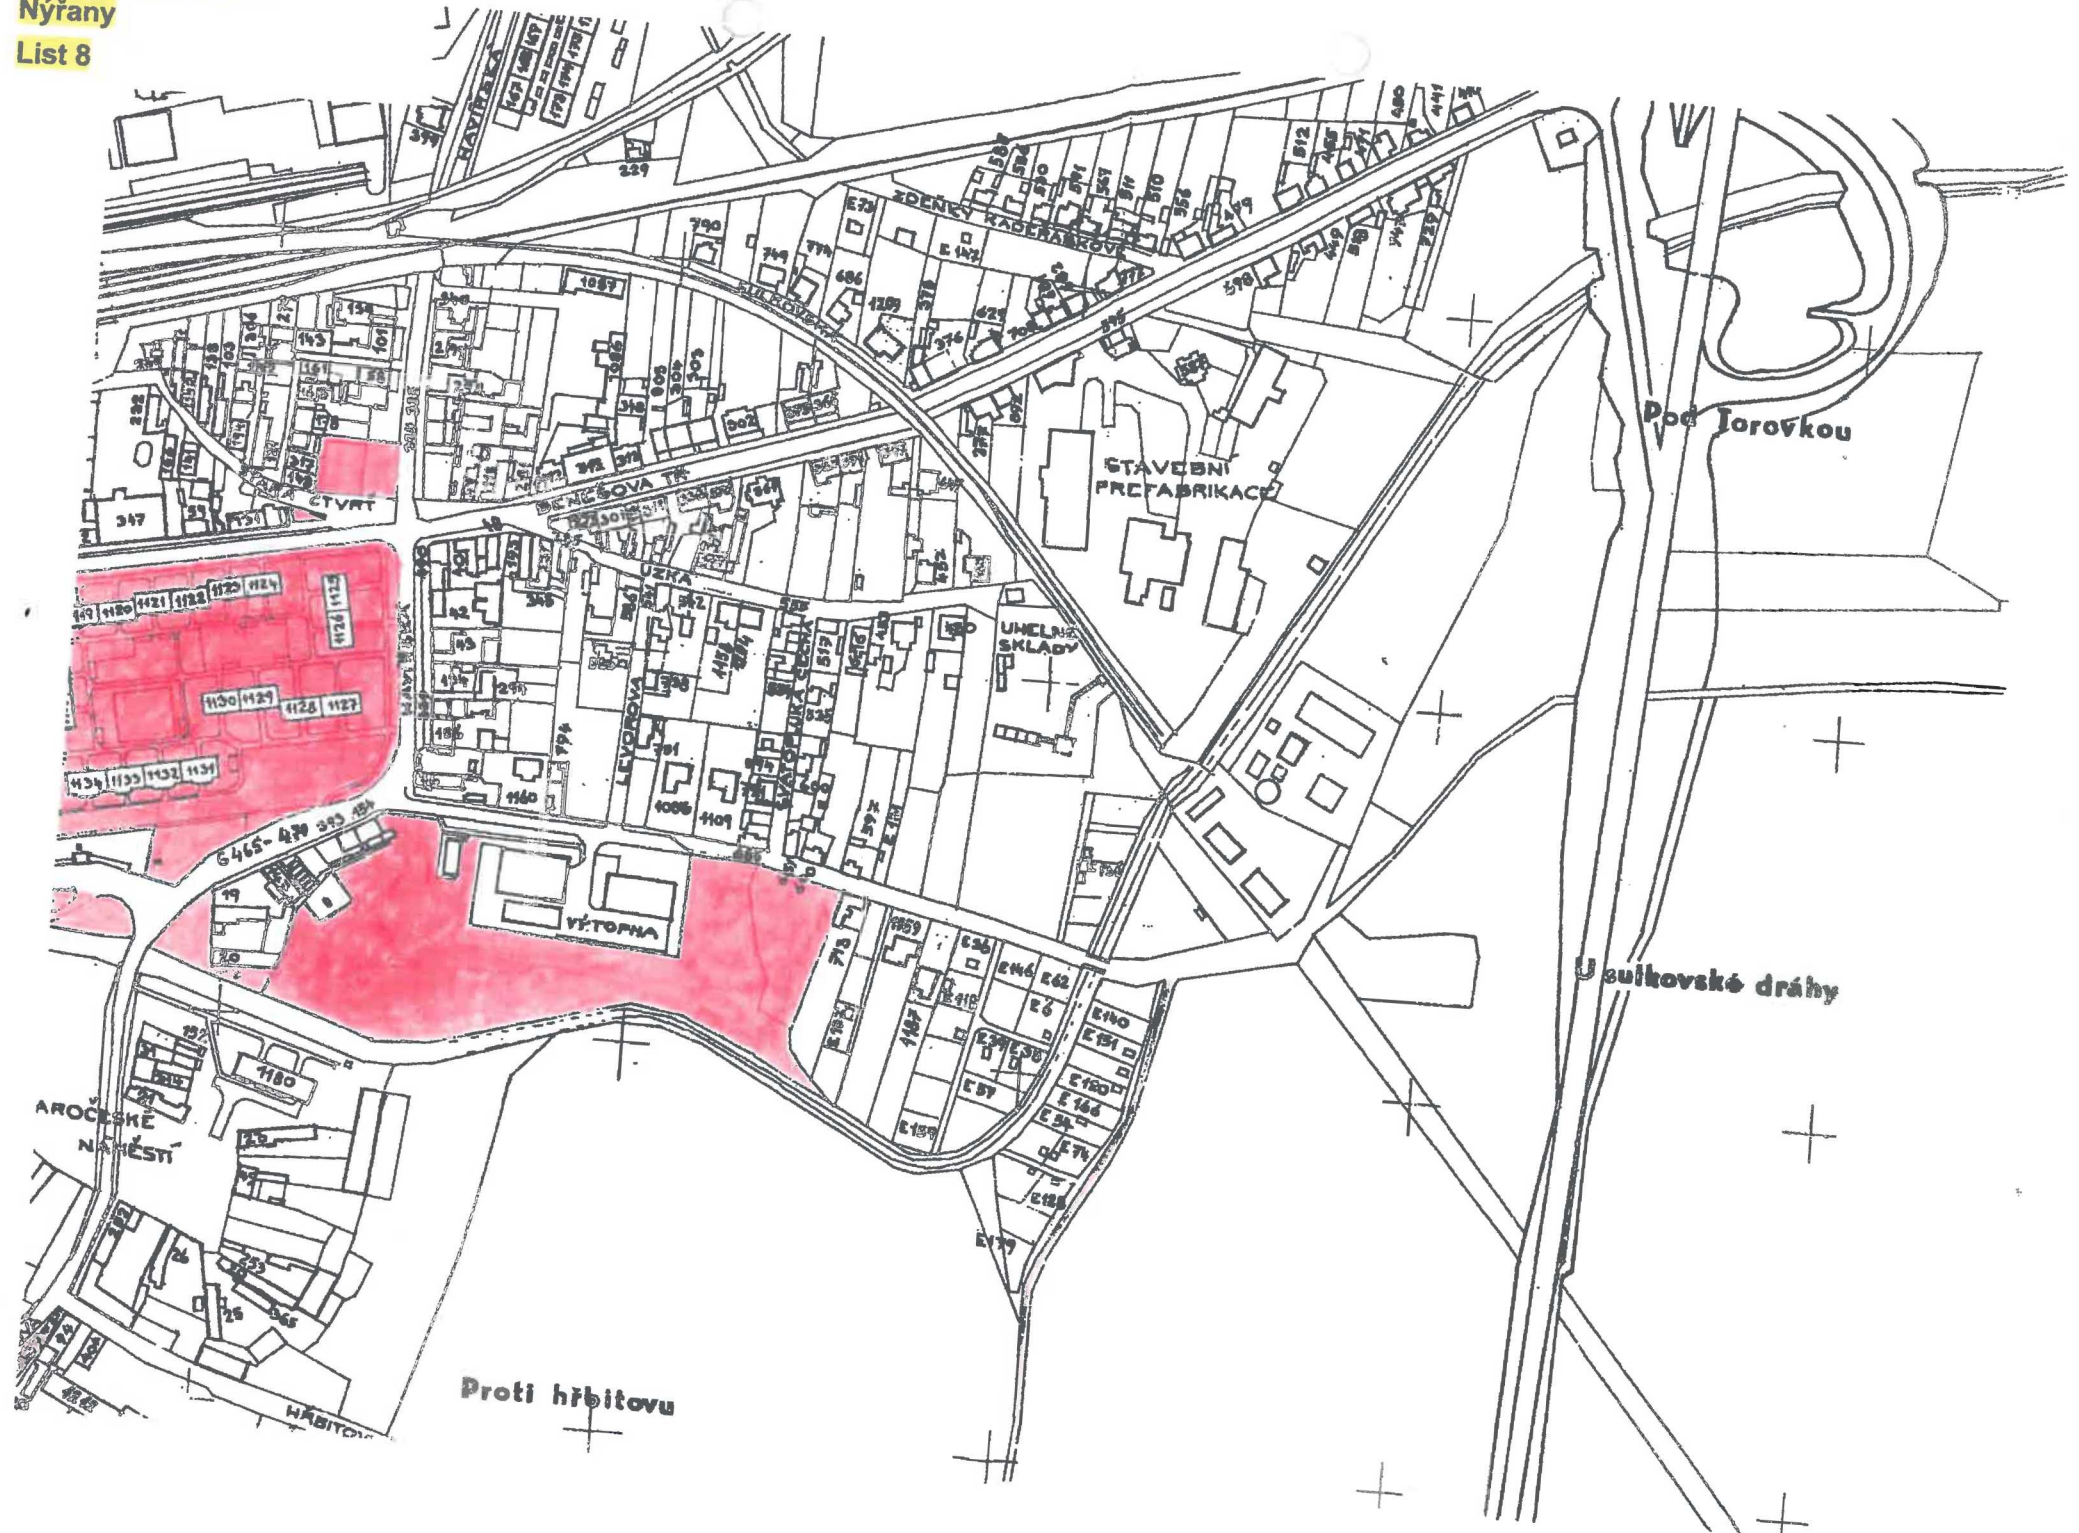

Mapová příloha 1a
Nyřany
List 1

Mapová příloha 1a
Nýřany
List 3

Mapová příloha 1a
Nýřany
List 4

Mapová příloha 1a

Nýřany

List 5

Mapová příloha 1a

Nýřany

List 6

Mapová příloha 1a

Nýřany

List 9

Za hřbitovem

LEGENDA :

2500

PRO VNITŘNÍ POTŘEBU MĚSTA NÝŘANY A ORGANIZACÍ
DOPLNĚNÍ POLOHOPISU PŘEVEDL OVÚP MĚÚ V NÝŘANECH

KRESLIL : BALÁ BLANKA
REPRODUKCE VLASTNÍ

VEDENA ČÍSLA POPISNÁ A EVIDENČNÍ

—••••• HRANICE KAT. ÚZEMÍ

Mapová příloha 1b

Doubrava

**Mapová příloha 1c
Kamenný Újezd.**

Past