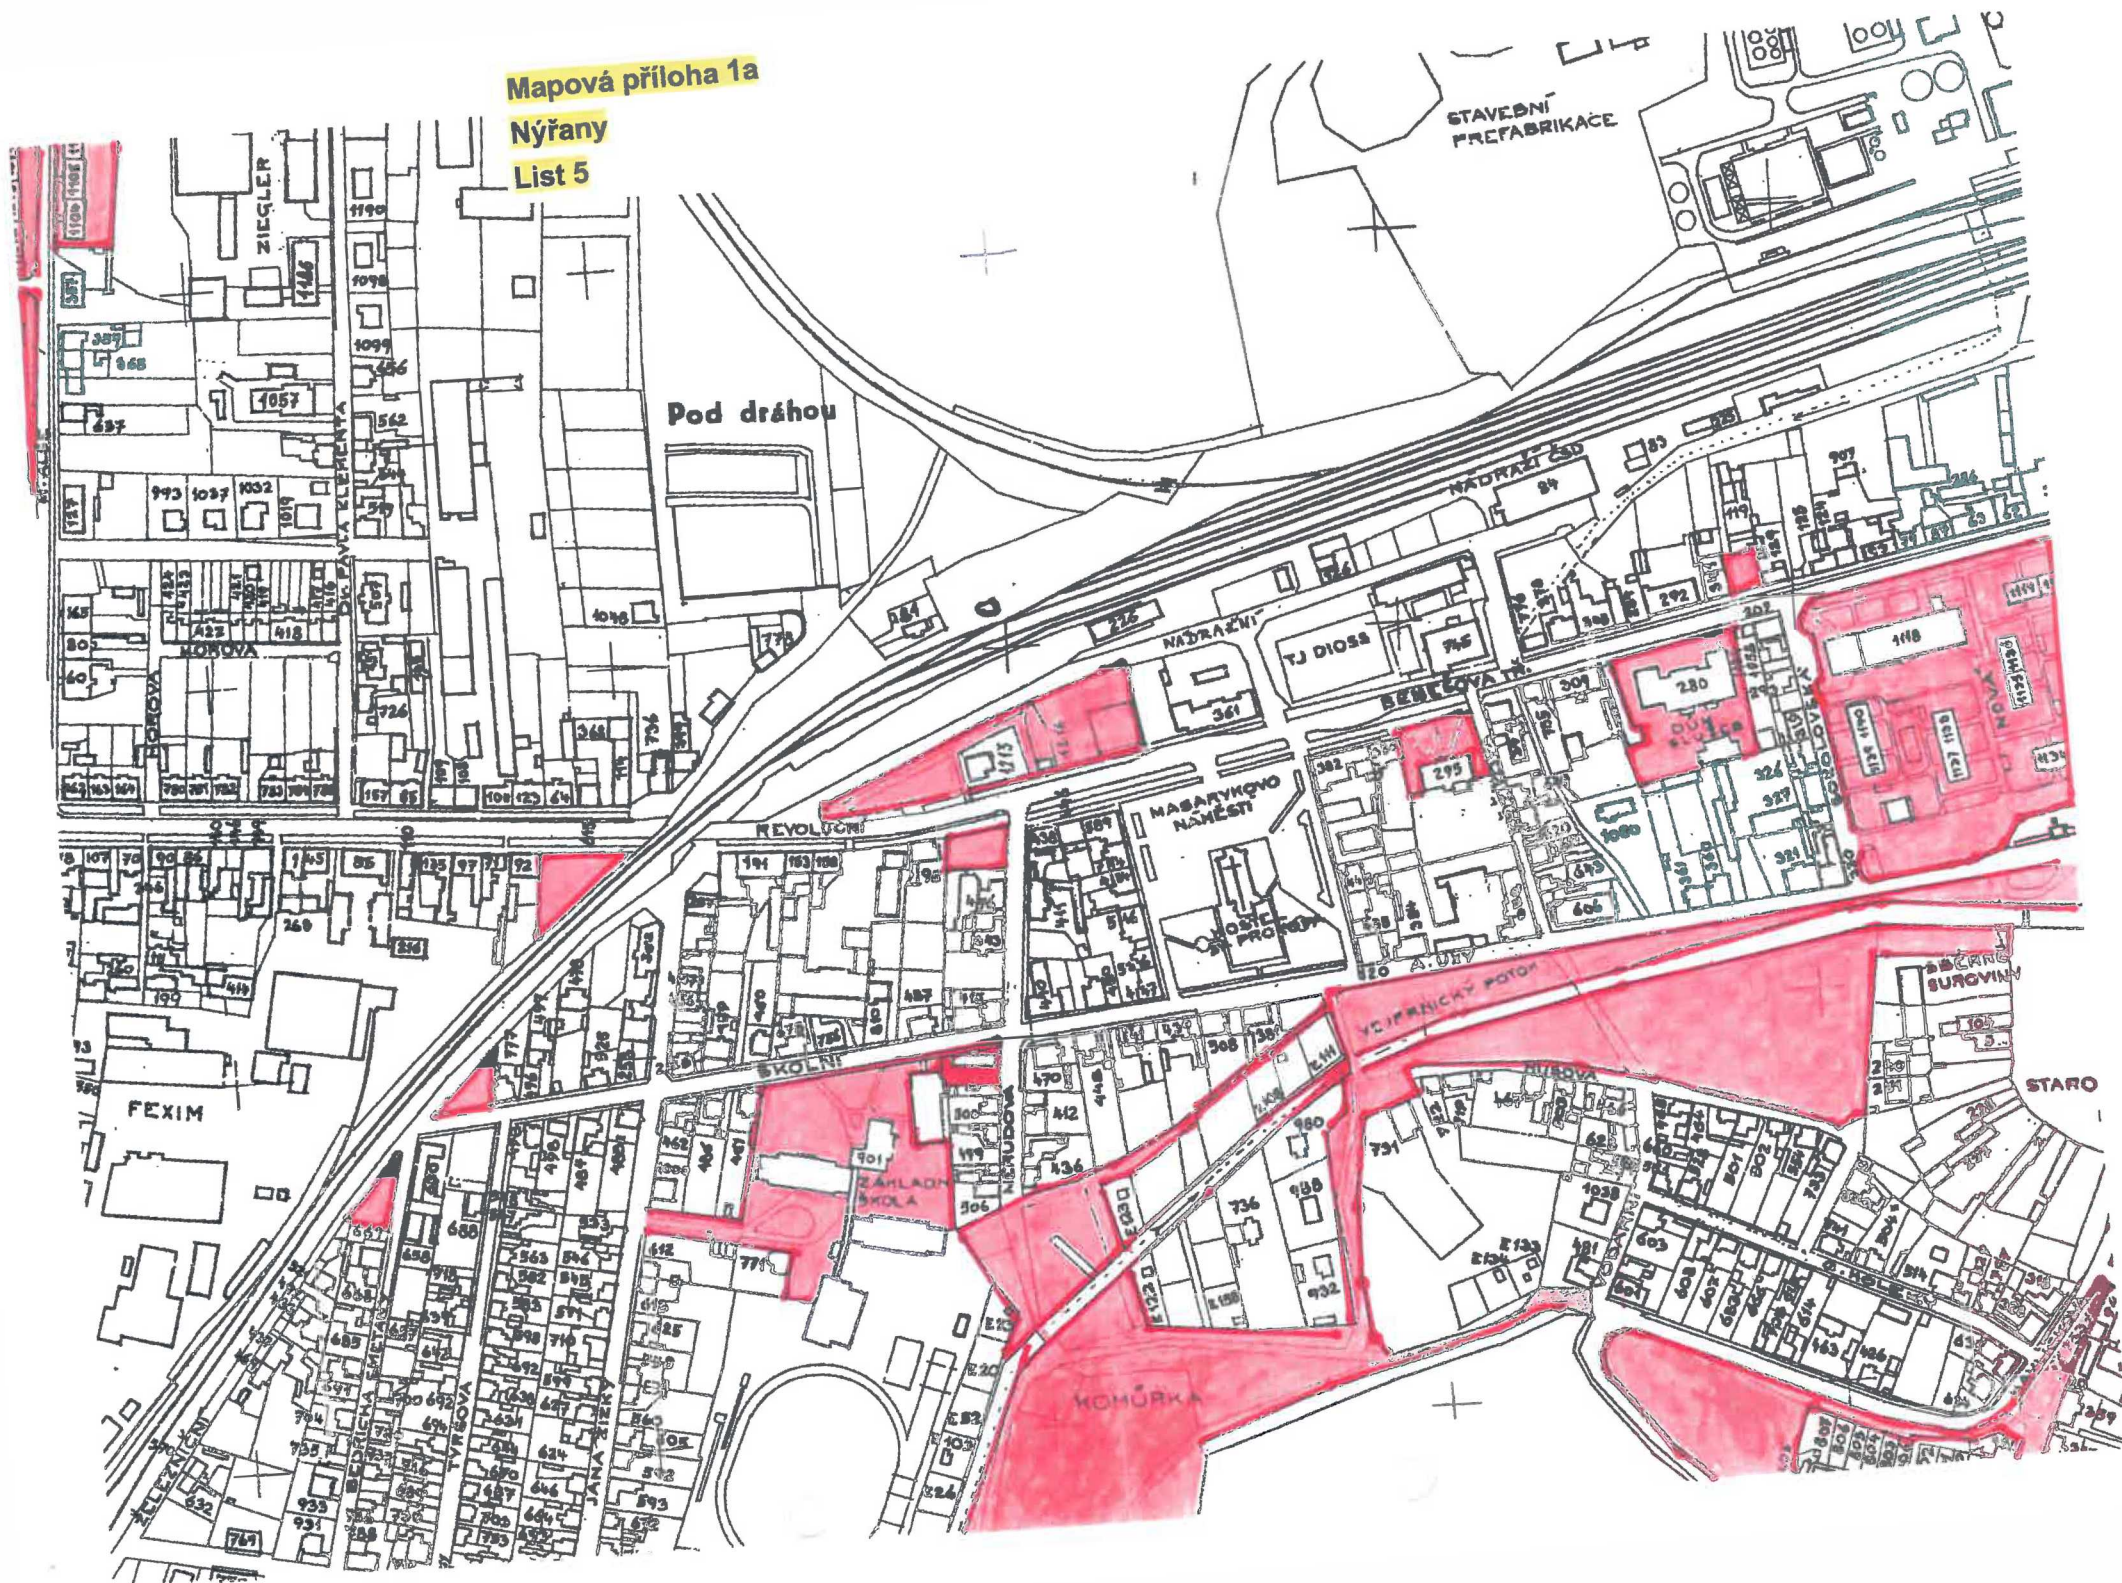

Mapová příloha 1a
Nyřany
List 1

Mapová příloha 1a
Nýřany
List 3

Mapová příloha 1a
Nýřany
List 4

Mapová příloha 1a

Nýřany

List 5

Mapová příloha 1a

Nýřany

List 6

Mapová příloha 1a

Nýřany

List 9

Za hřbitovem

LEGENDA :

2500

PRO VNITŘNÍ POTŘEBU MĚSTA NÝŘANY A ORGANIZACÍ
DOPLNĚNÍ POLOHOPISU PŘEVEDL OVÚP MĚÚ V NÝŘANECH

KRESLIL : BALÁ BLANKA
REPRODUKCE VLASTNÍ

VEDENA ČÍSLA POPISNÁ A EVIDENČNÍ

—••••• HRANICE KAT. ÚZEMÍ

Mapová příloha 1b

Doubrava

**Mapová příloha 1c
Kamenný Újezd.**

Past