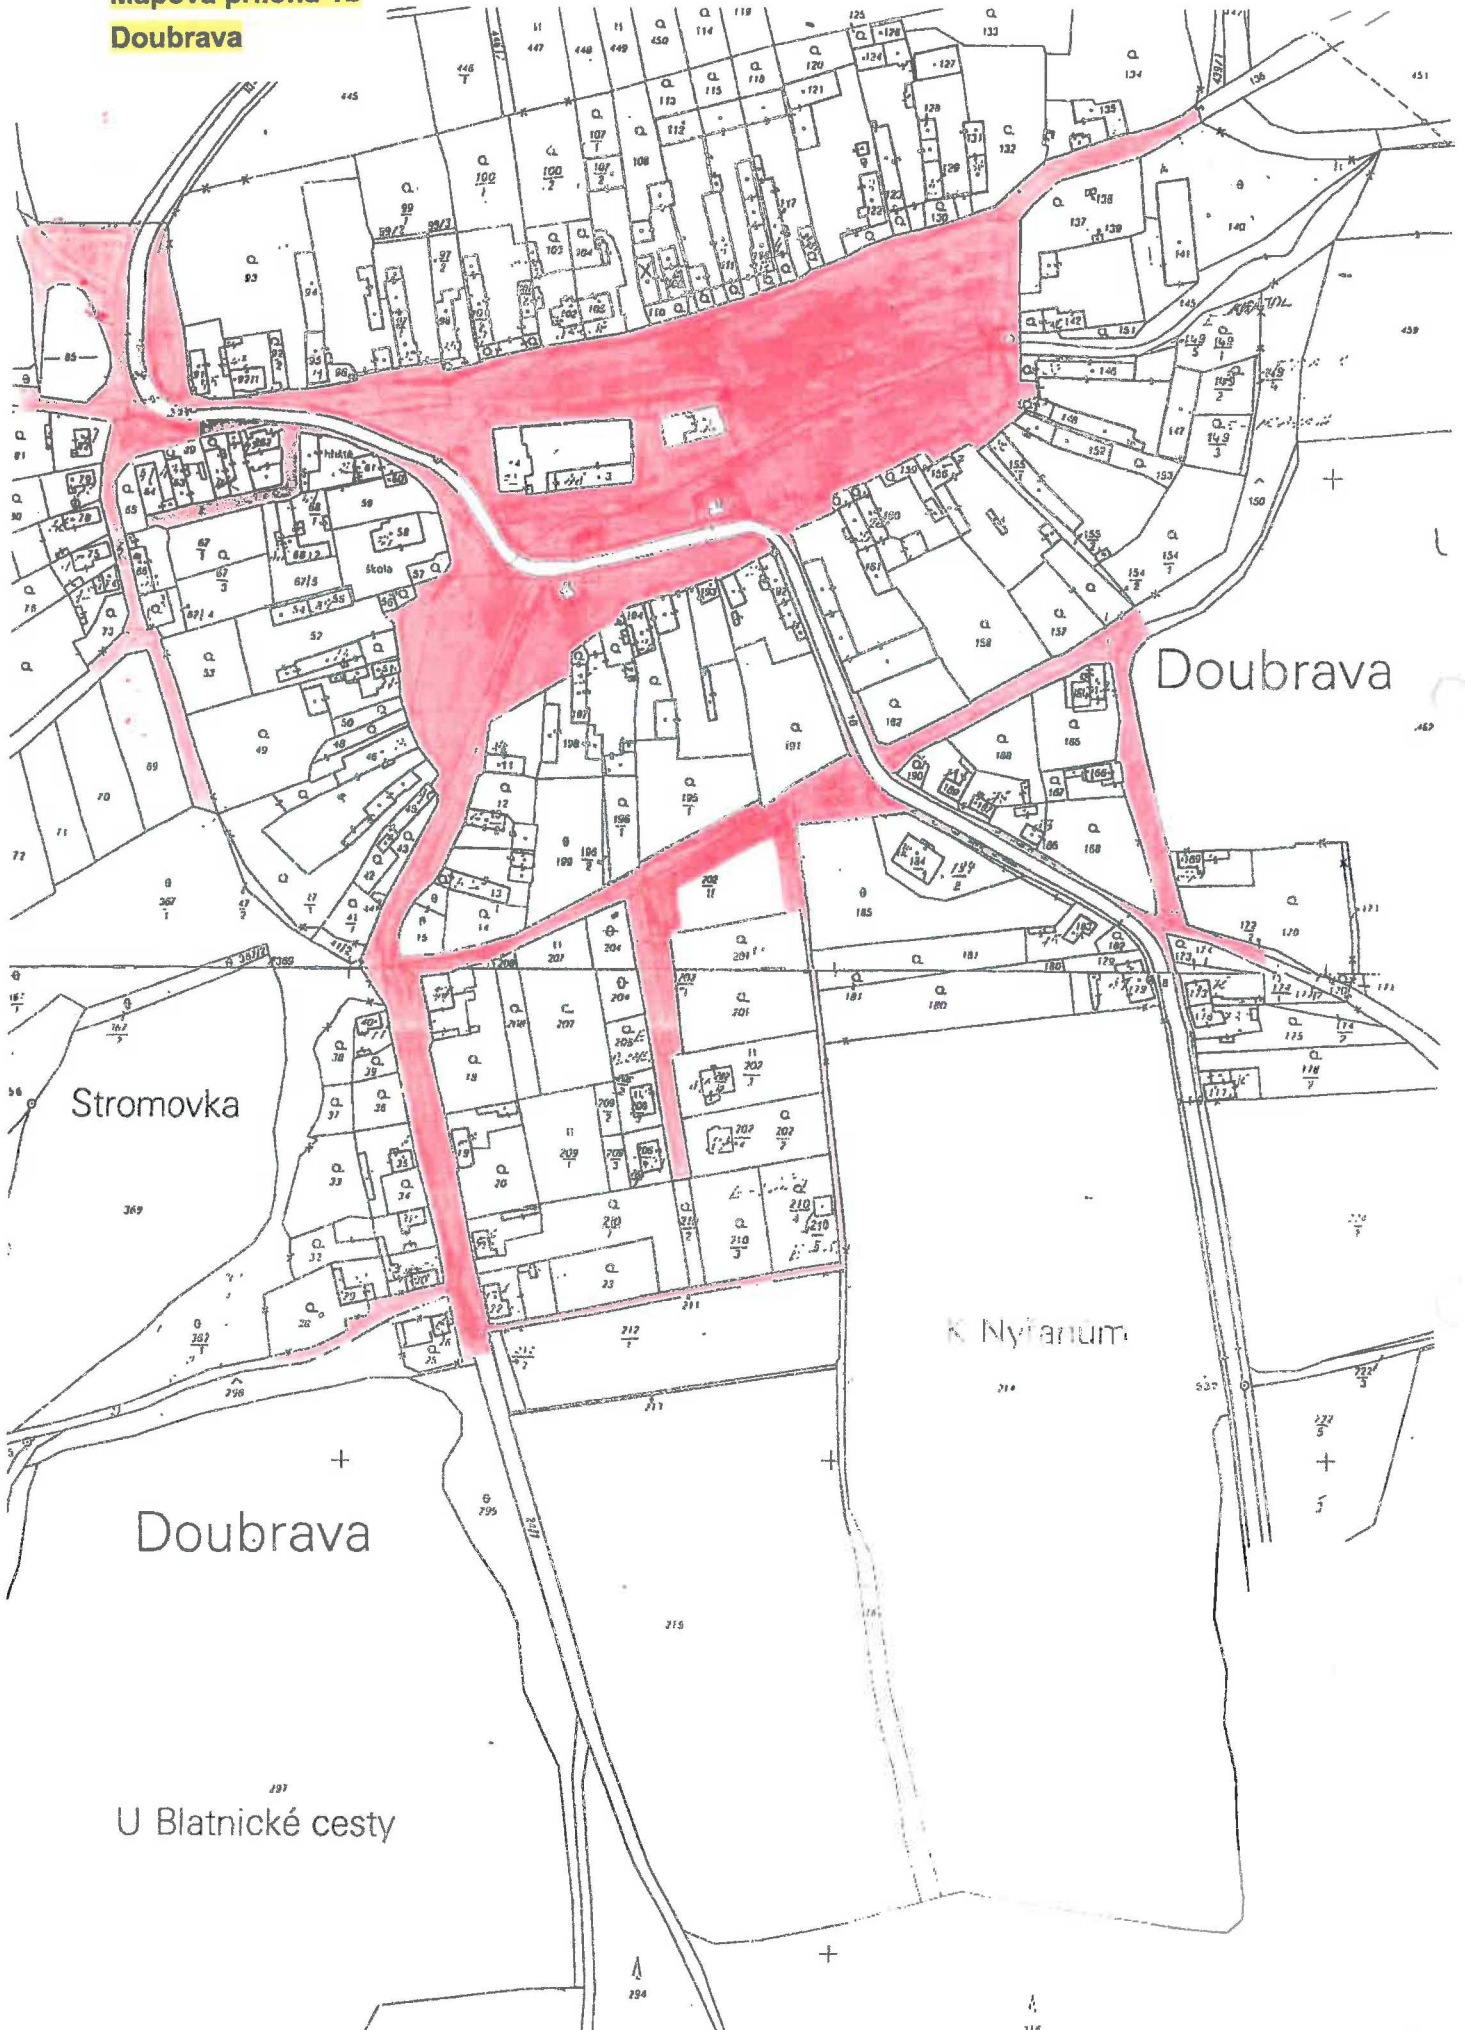

Mapová příloha 1a
Nyřany
List 1

Mapová příloha 1a
Nýřany
List 3

Mapová příloha 1a
Nýřany
List 4

Mapová příloha 1a

Nýřany

List 5

Mapová příloha 1a

Nýřany

List 6

Mapová příloha 1a

Nýřany

List 9

Za hřbitovem

LEGENDA :

2500

PRO VNITŘNÍ POTŘEBU MĚSTA NÝŘANY A ORGANIZACÍ
DOPLNĚNÍ POLOHOPISU PŘEVEDL OVÚP MĚÚ V NÝŘANECH

KRESLIL : BALÁ BLANKA
REPRODUKCE VLASTNÍ

VEDENA ČÍSLA POPISNÁ A EVIDENČNÍ

—••••• HRANICE KAT. ÚZEMÍ

Mapová příloha 1b

Doubrava

**Mapová příloha 1c
Kamenný Újezd.**

Past