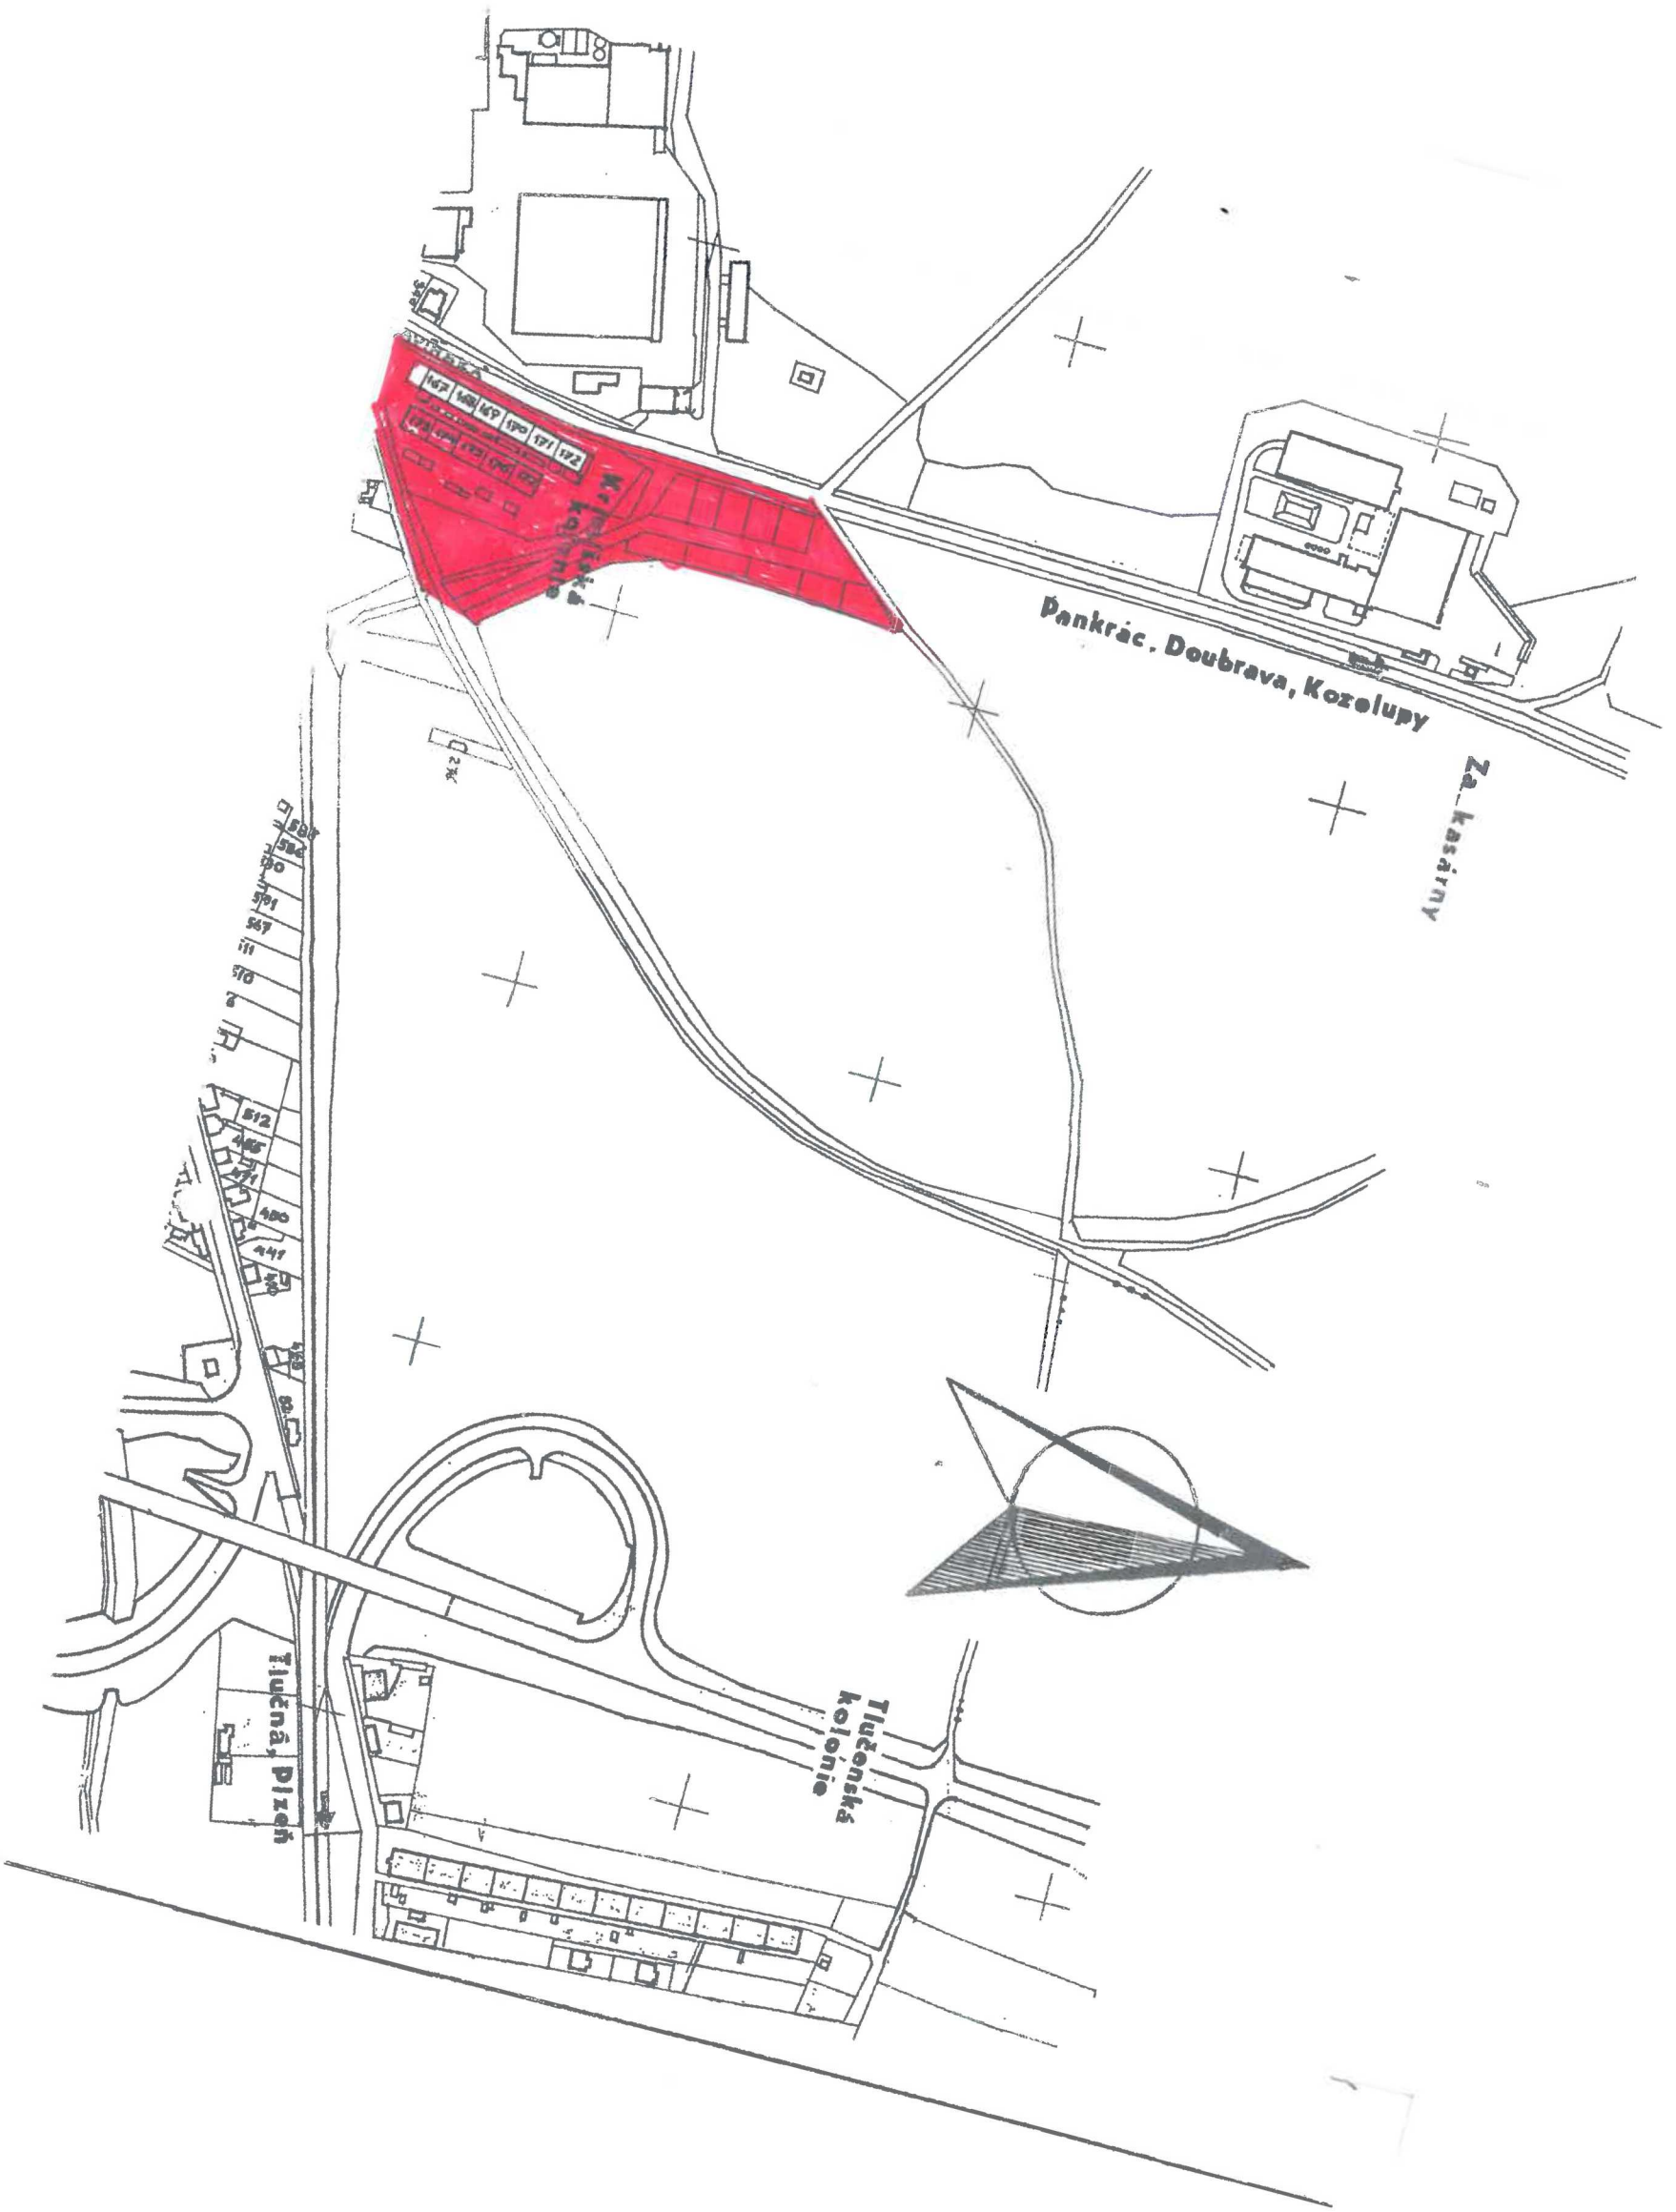

Mapová příloha 1a
Nyřany
List 1

Mapová příloha 1a
Nýřany
List 3

Mapová příloha 1a
Nýřany
List 4

Mapová příloha 1a

Nýřany

List 5

Mapová příloha 1a

Nýřany

List 6

Mapová příloha 1a

Nýřany

List 9

Za hřbitovem

LEGENDA :

2500

PRO VNITŘNÍ POTŘEBU MĚSTA NÝŘANY A ORGANIZACÍ
DOPLNĚNÍ POLOHOPISU PŘEVEDL OVÚP MĚÚ V NÝŘANECH

KRESLIL : BALÁ BLANKA
REPRODUKCE VLASTNÍ

VEDENA ČÍSLA POPISNÁ A EVIDENČNÍ

—••••• HRANICE KAT. ÚZEMÍ

Mapová příloha 1b

Doubrava

**Mapová příloha 1c
Kamenný Újezd.**

Past