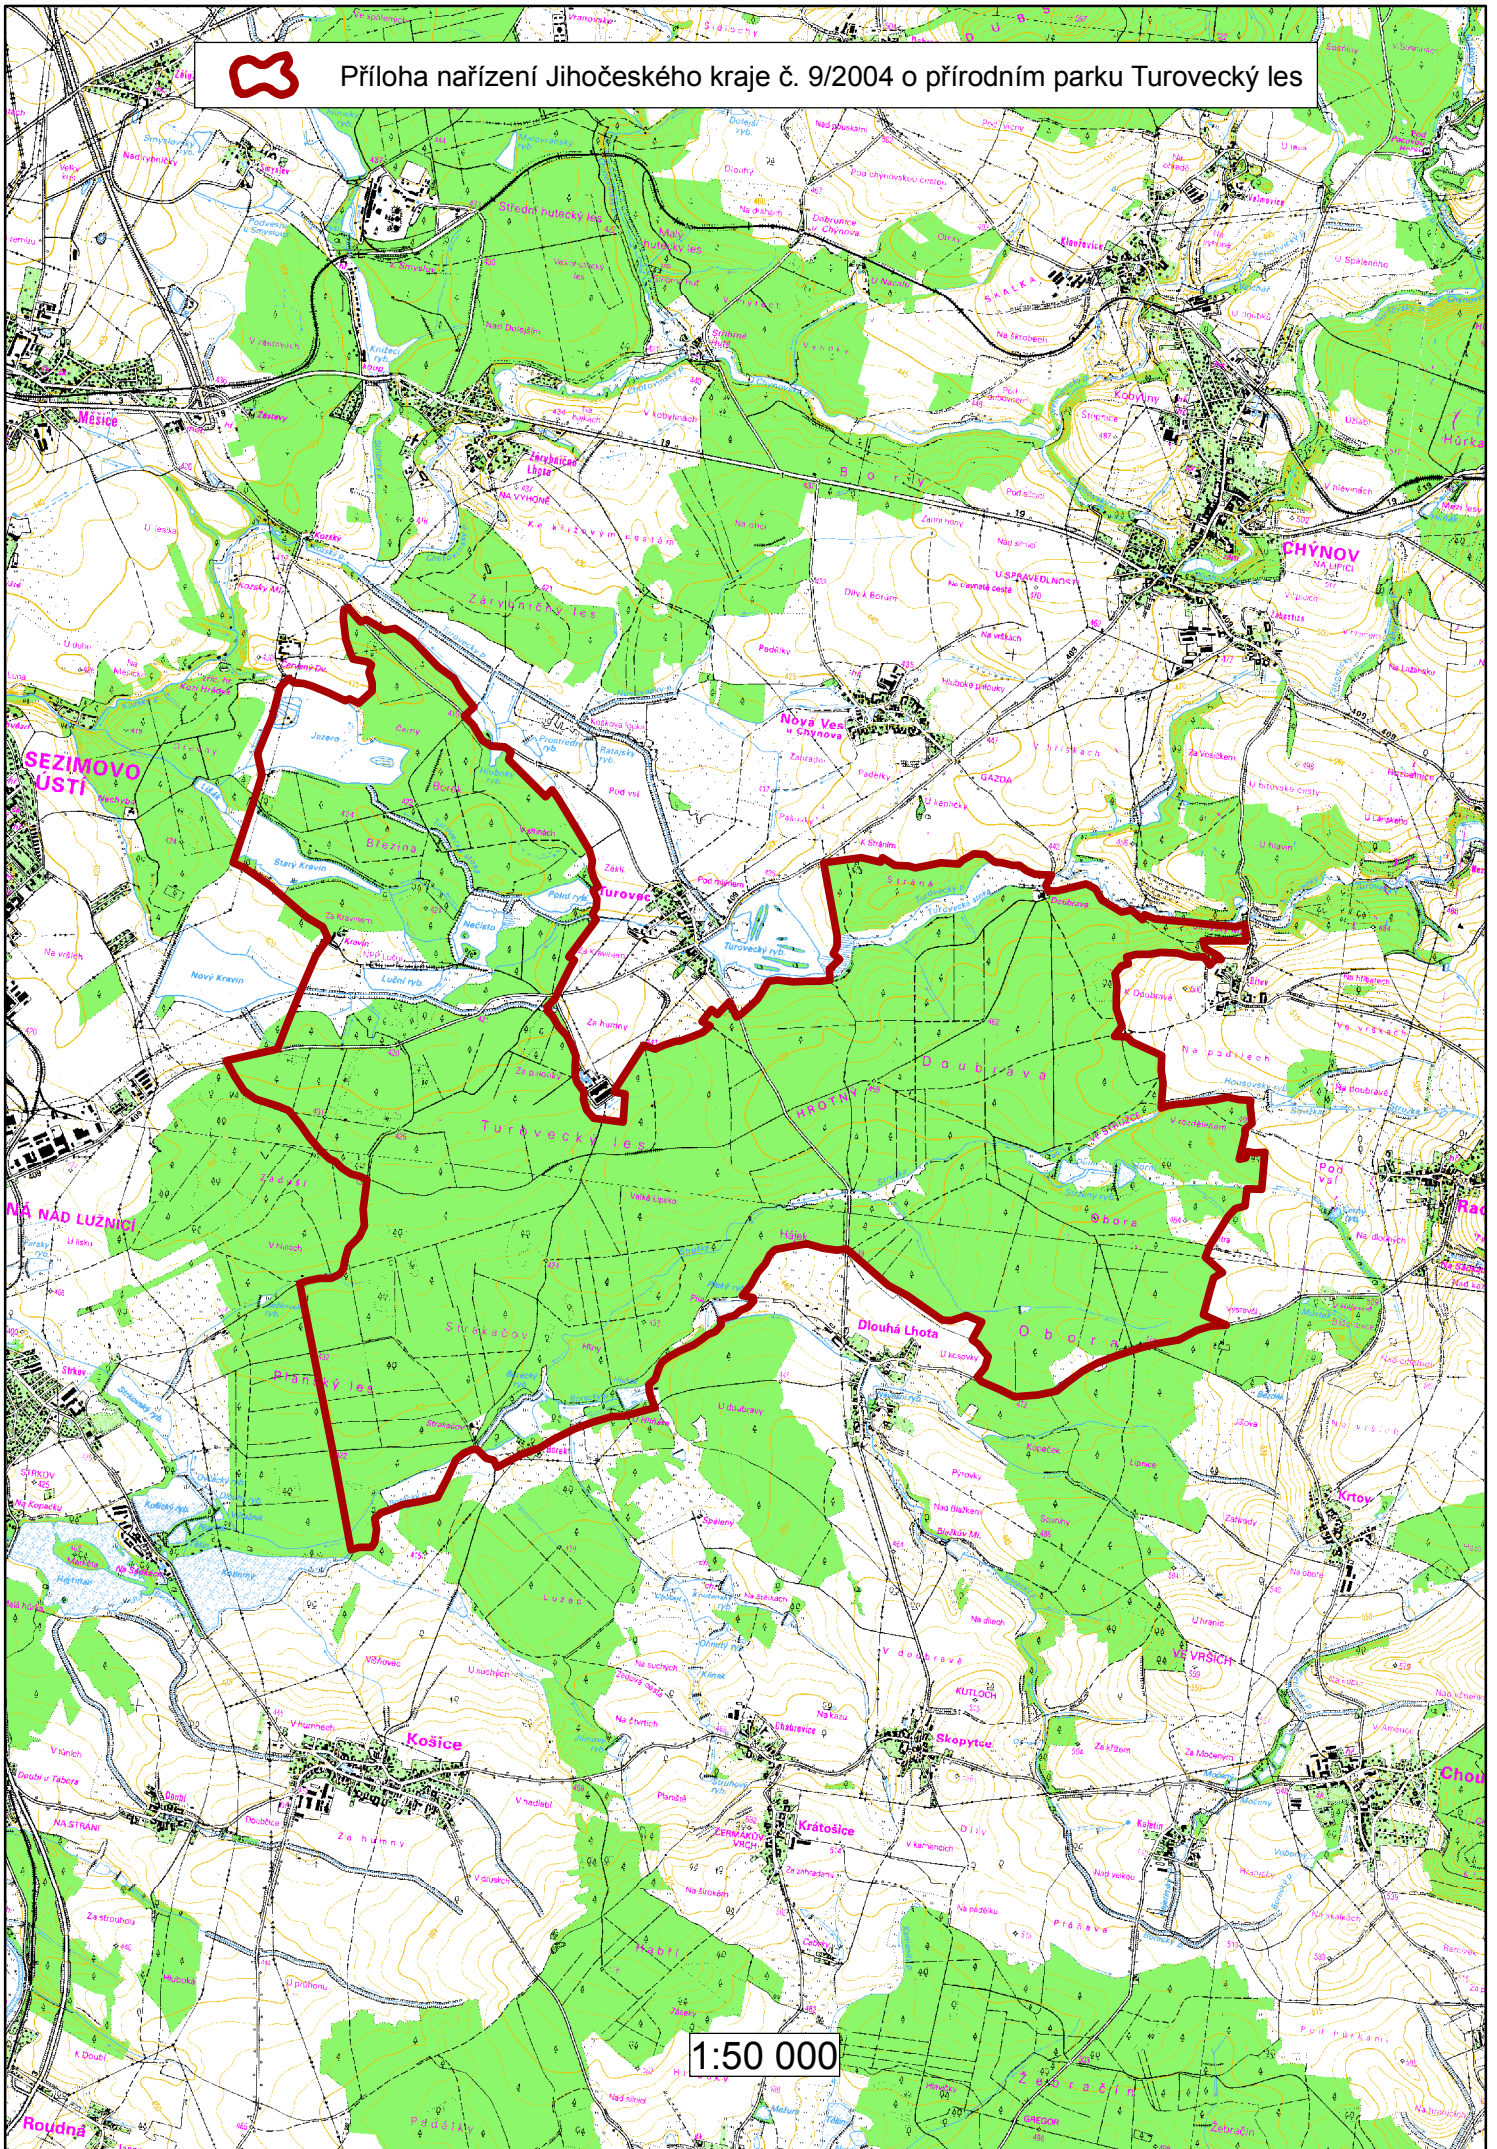

Příloha nařízení Jihočeského kraje č. 9/2004 o přírodním parku Turovecký les

1:50 000