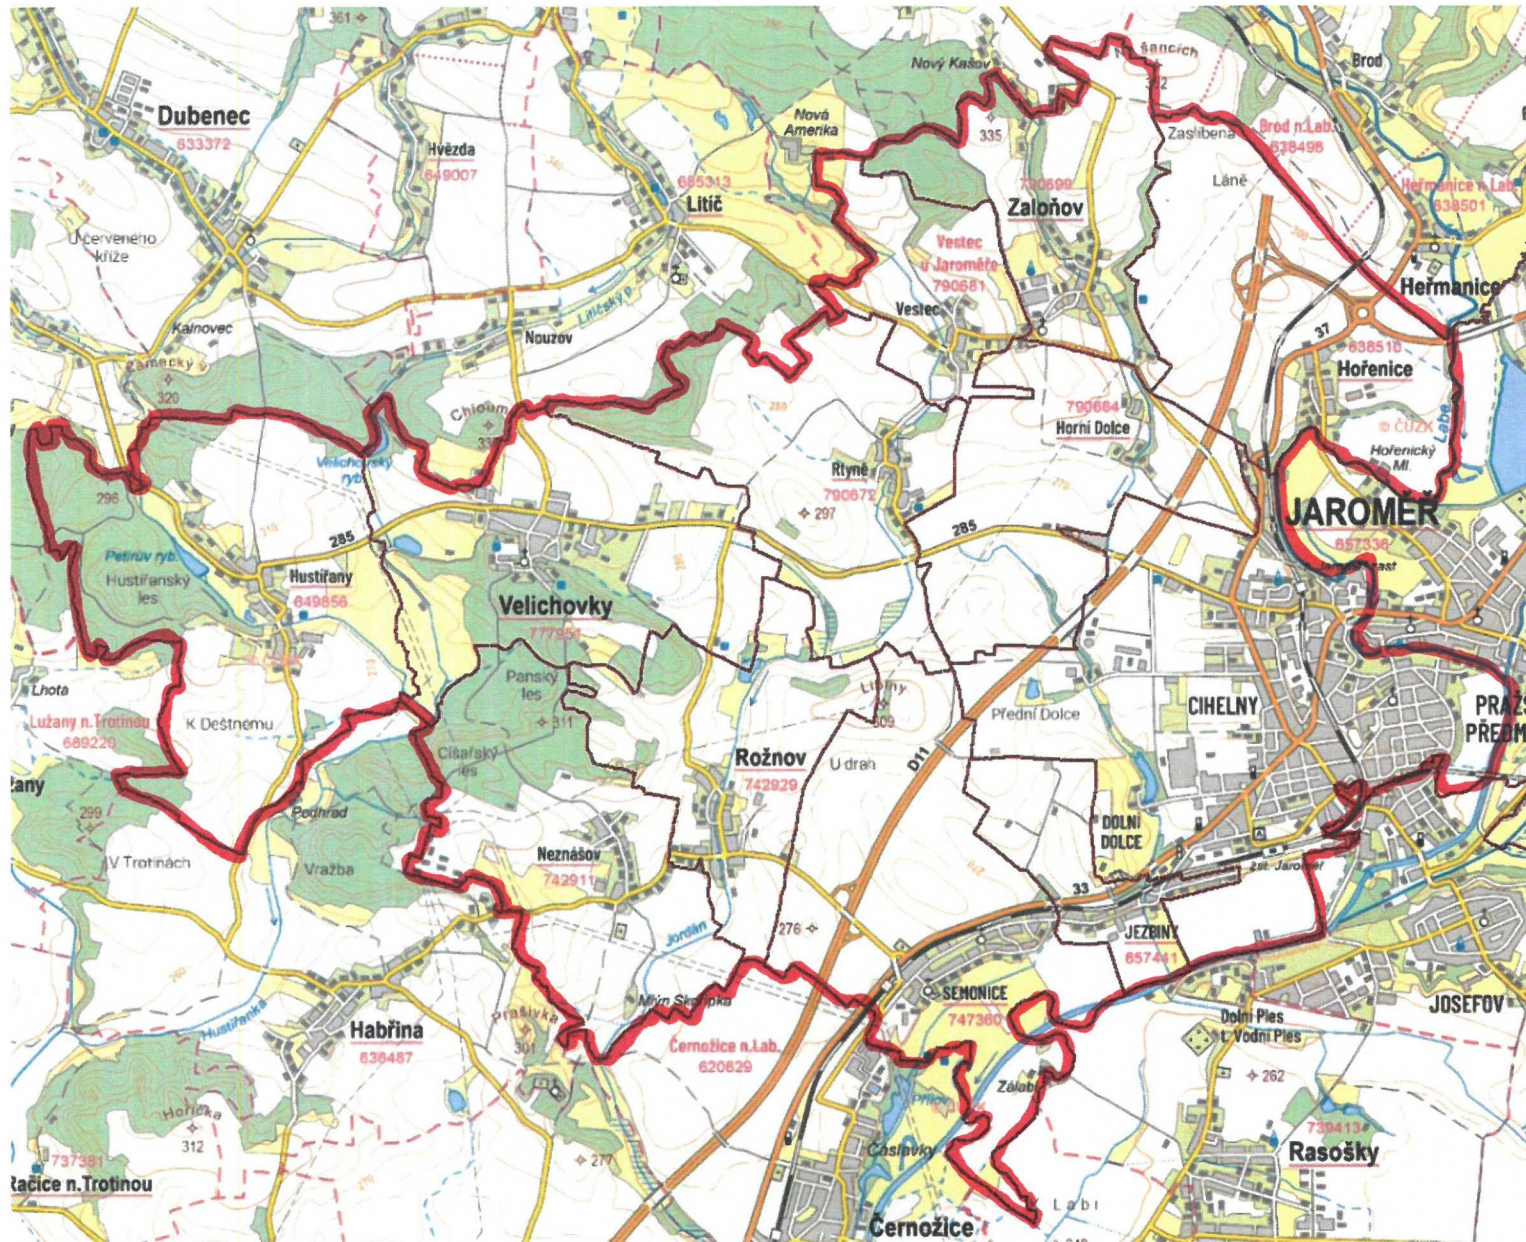

Hranice zařizovacího obvodu LHO Jaroměř II.

Měřítko 1 : 50000

500 0 500 1000 1500 2000m