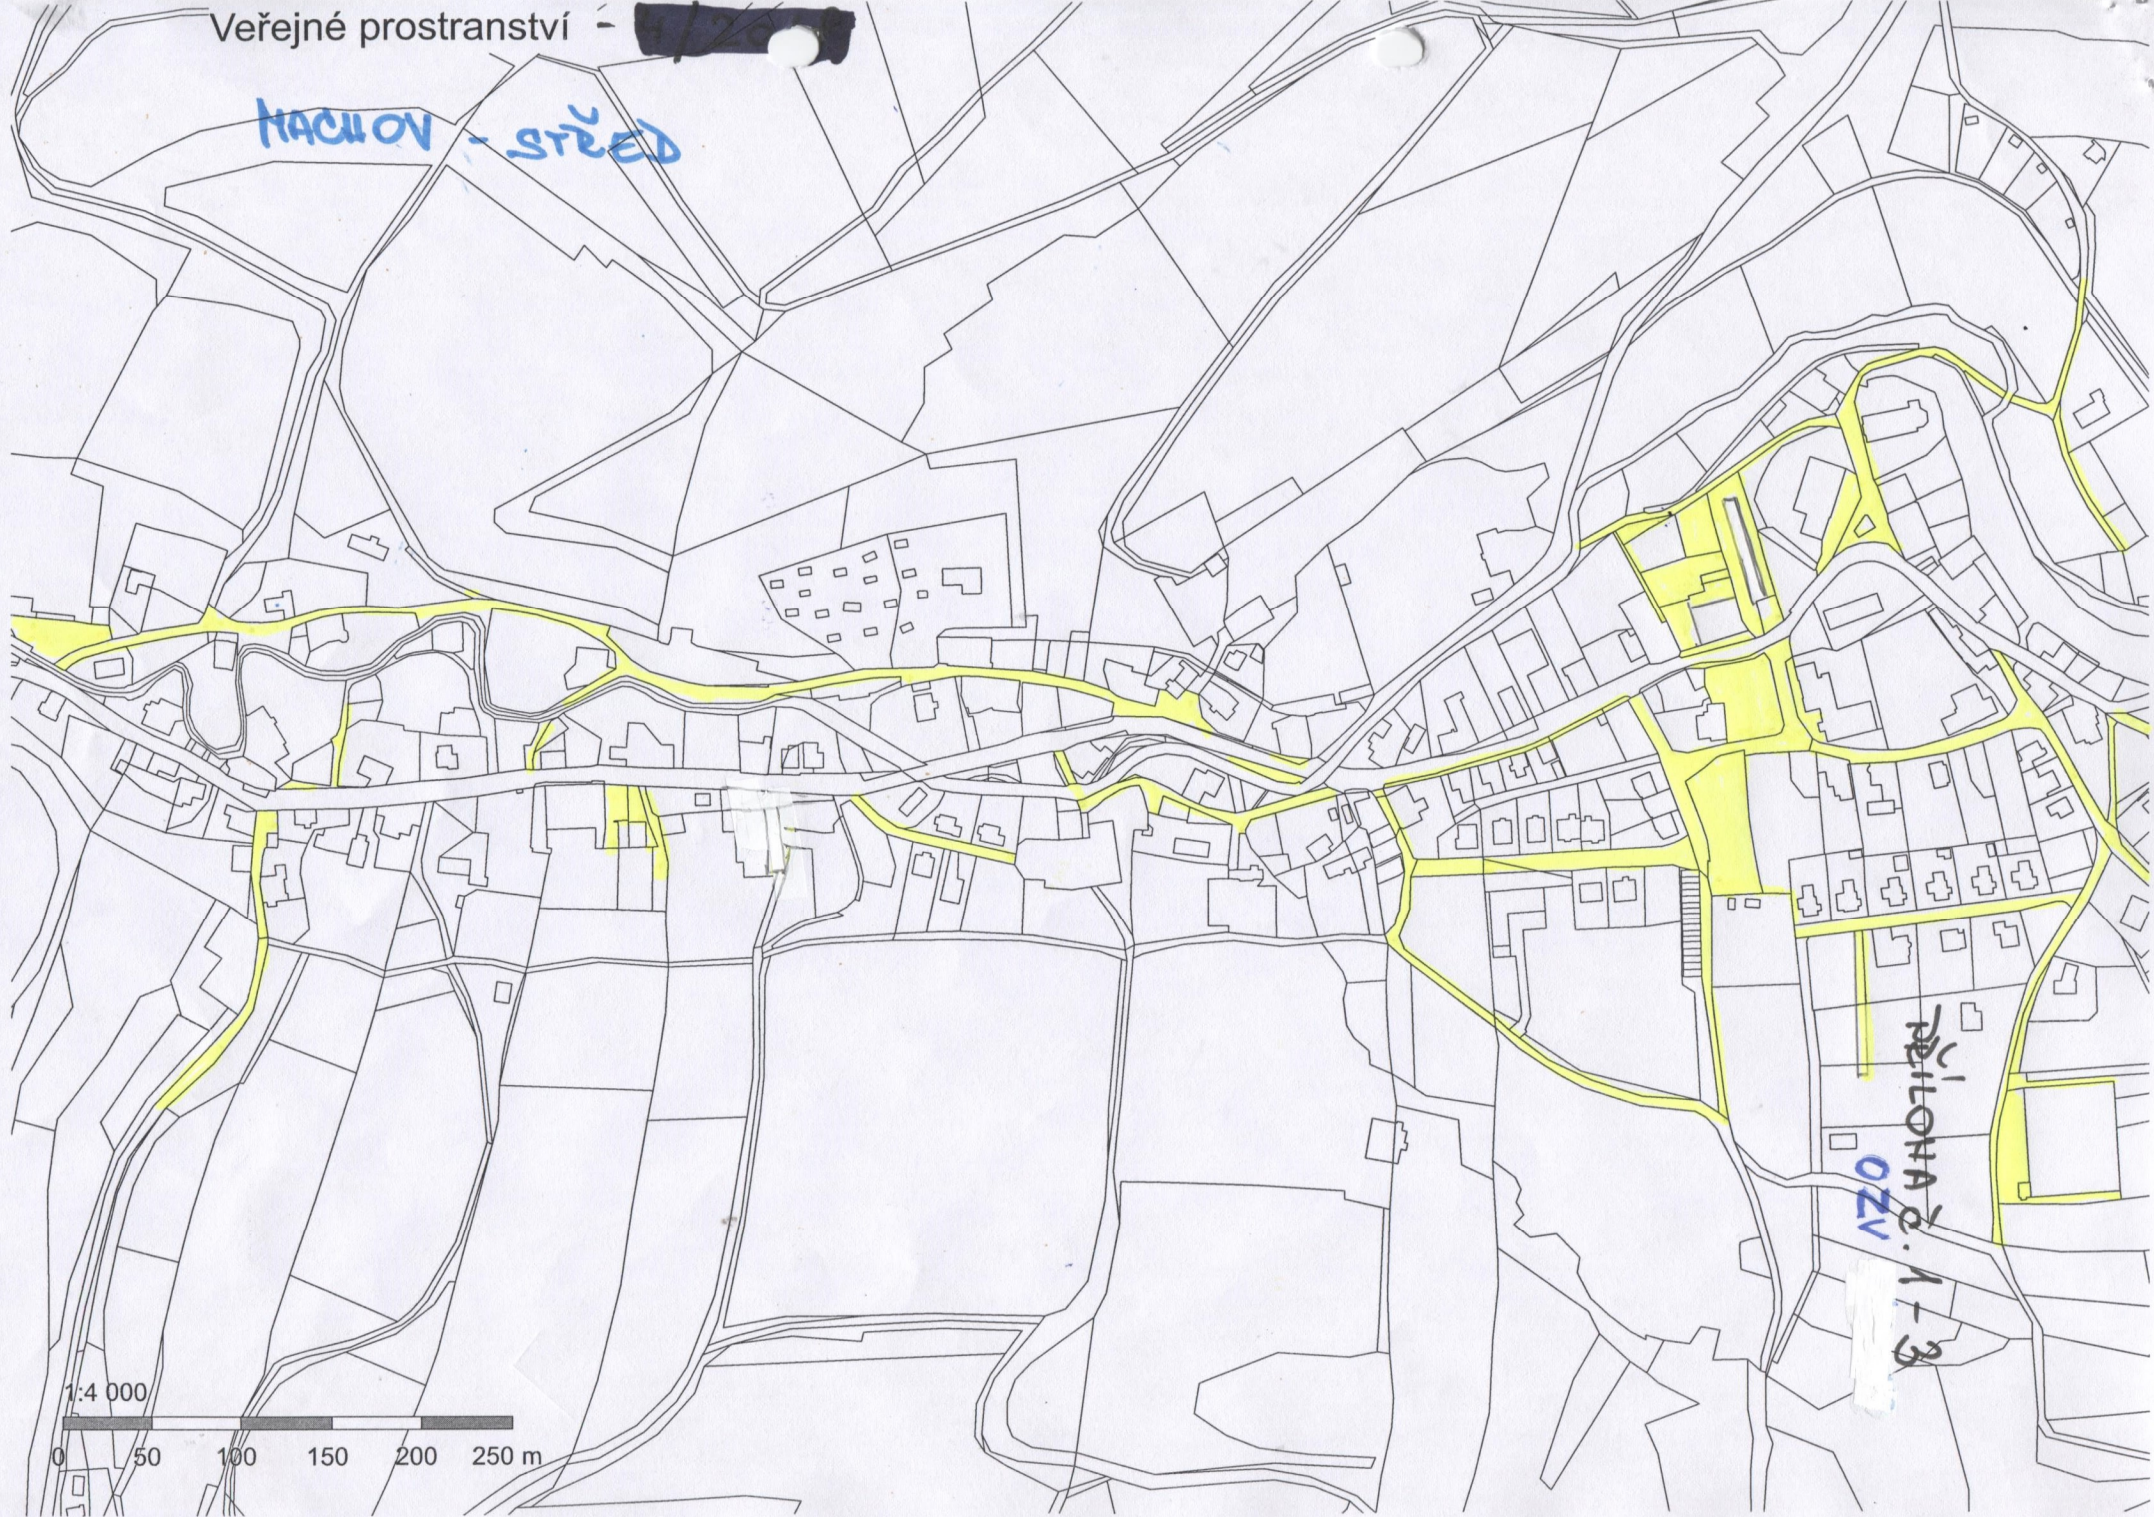

Veřejné prostranství

HACHOVSKÁ
LHOVA - SH

Příloha č. 1 - 1
OZV

1:4 000

Veřejné prostranství

MACHOVSKÁ LHOVA - STŘED
MACHOV - KOTEC

Příloha č. 1 - 2
02V

Veřejné prostranství -

NACIOV - STŘED

PÍLOHA č. 1-3
OZV

Veřejné prostranství - [REDACTED]

NACHOV
NÍZKÁ
STŘEŠKA

1:4 000

0 50 100 150 200 250 m

PŘÍLOHA č. 1 - H
02V

Veřejné prostranství - 4/2011

NIZKÁ ŠEBSKÁ

Příloha č. 1-5
02V

Veřejné prostranství

BĚLY

Příloha č. 1-6
PZV

1:4 000