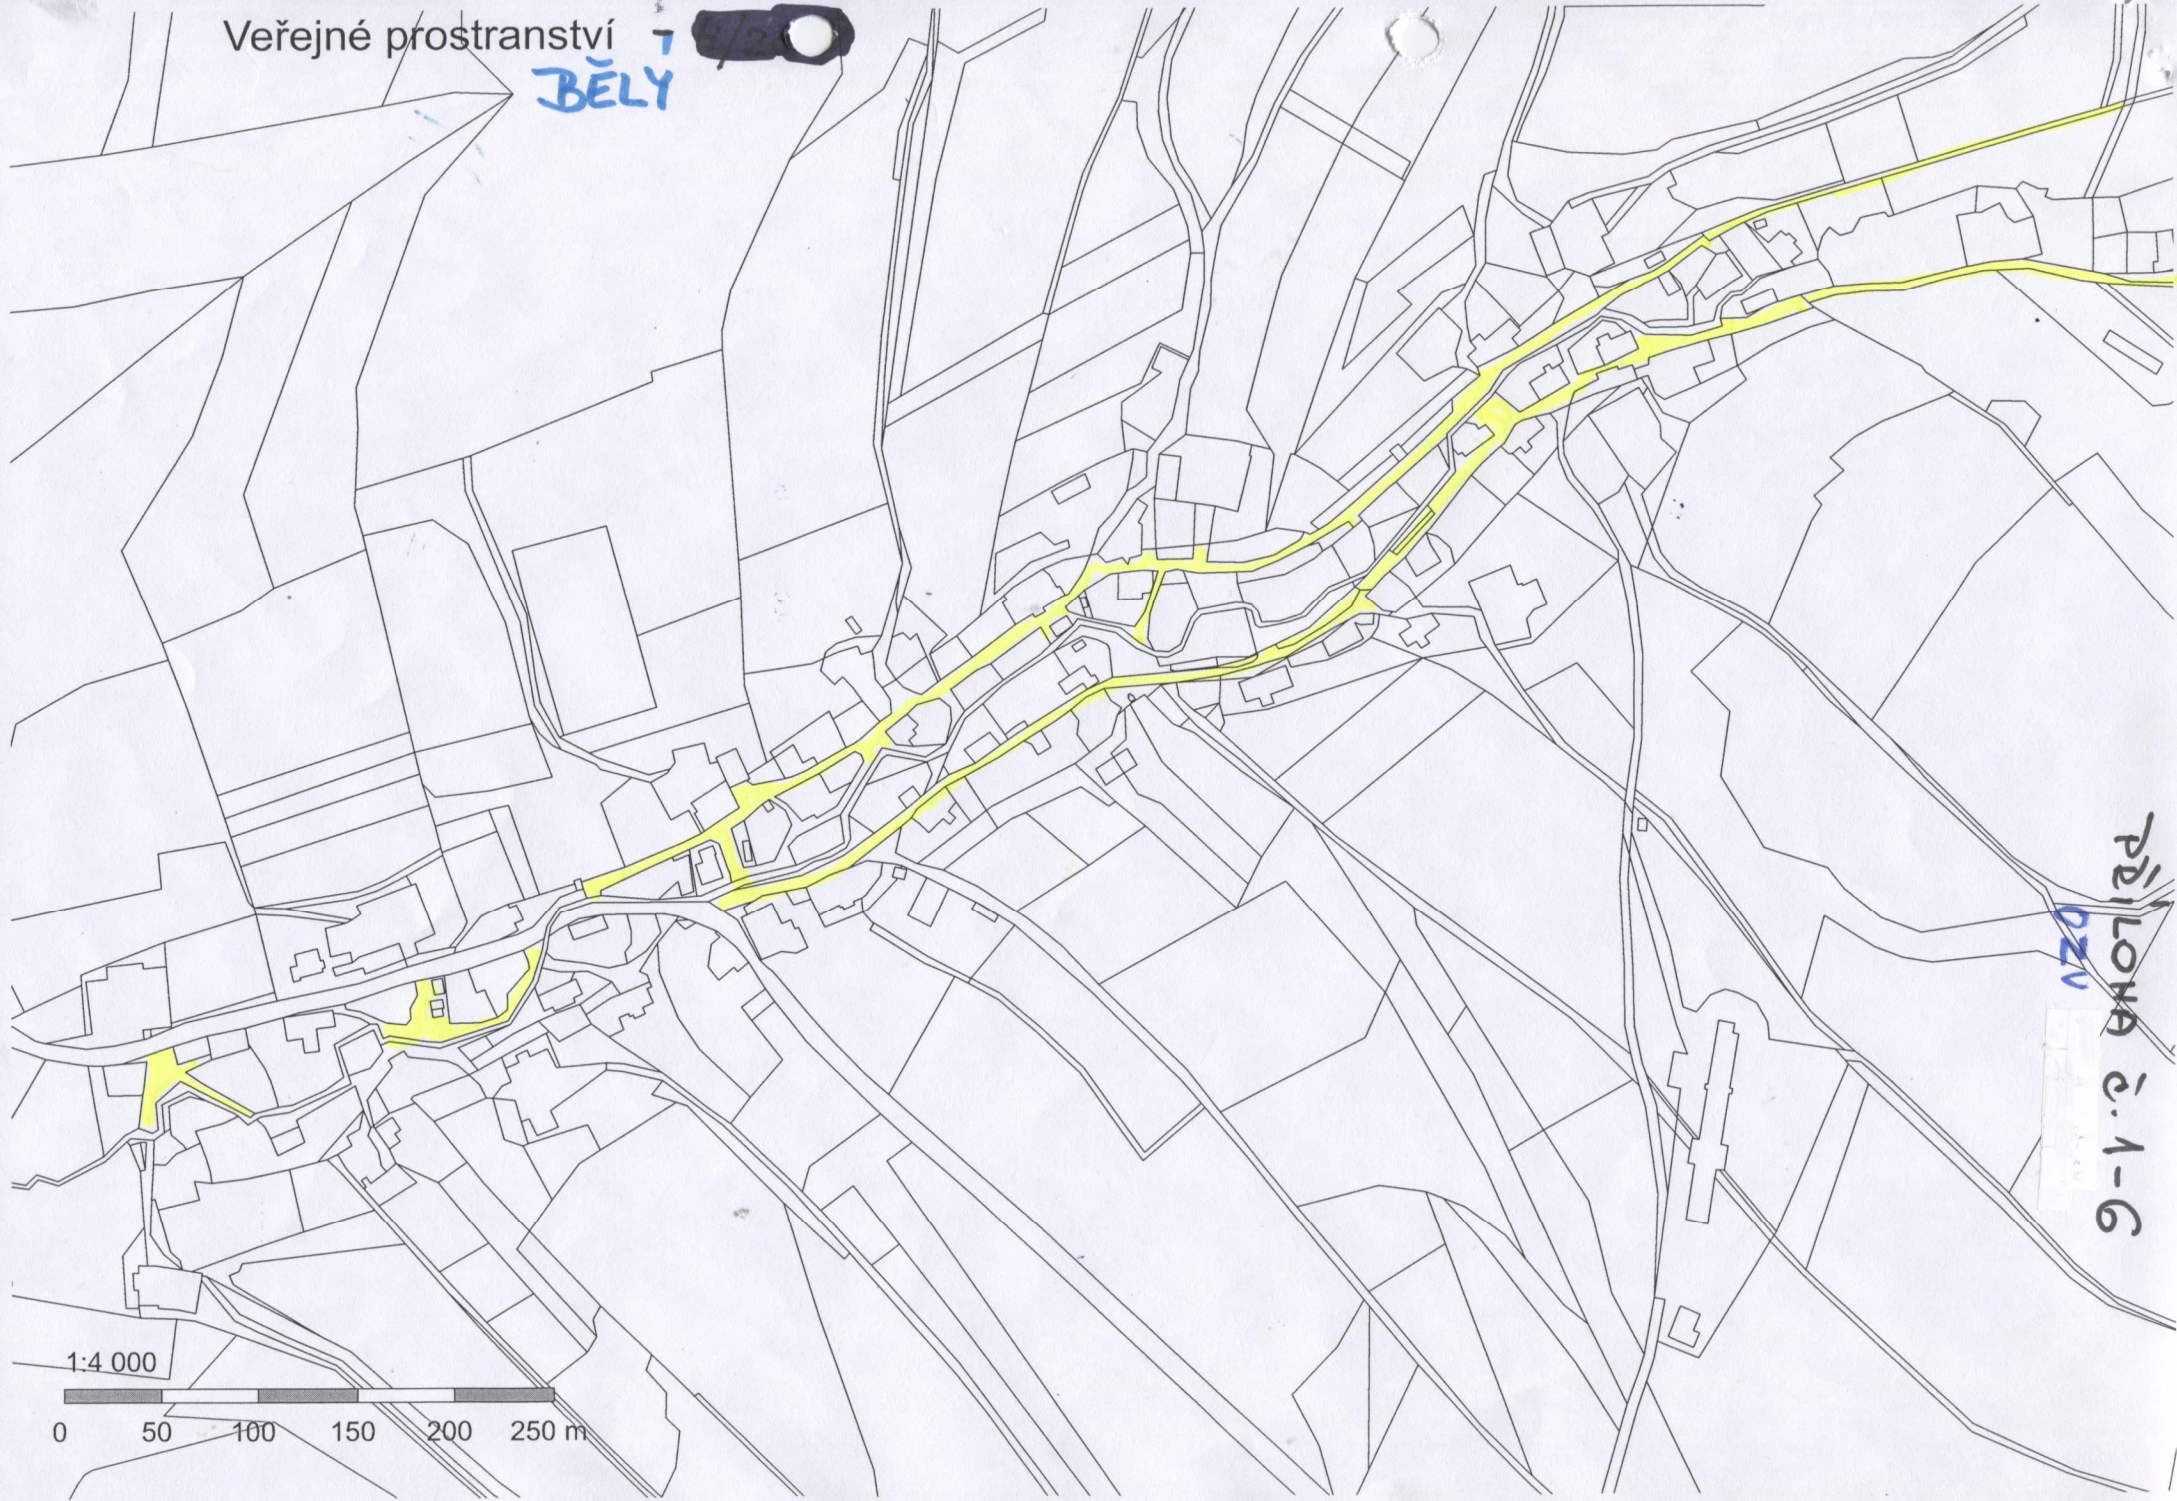

Veřejné prostranství

HACHOVSKÁ
LHOVA - SH

Příloha č. 1 - 1
OZV

1:4 000

Veřejné prostranství

MACHOVSKÁ LHOVA - STŘED
MACHOV - KOTEC

Příloha č. 1 - 2
02V

Veřejné prostranství -

NACIOV - STŘED

PÍLOHA č. 1-3
OZV

Veřejné prostranství - [REDACTED]

NACHOV
NÍZKÁ
STŘEŠKA

1:4 000

0 50 100 150 200 250 m

PŘÍLOHA č. 1 - H
02V

Veřejné prostranství - 4/2011

NIZKÁ ŠEBSKÁ

Příloha č. 1-5
02V

Veřejné prostranství

BĚLY

Příloha č. 1-6
PZV

1:4 000