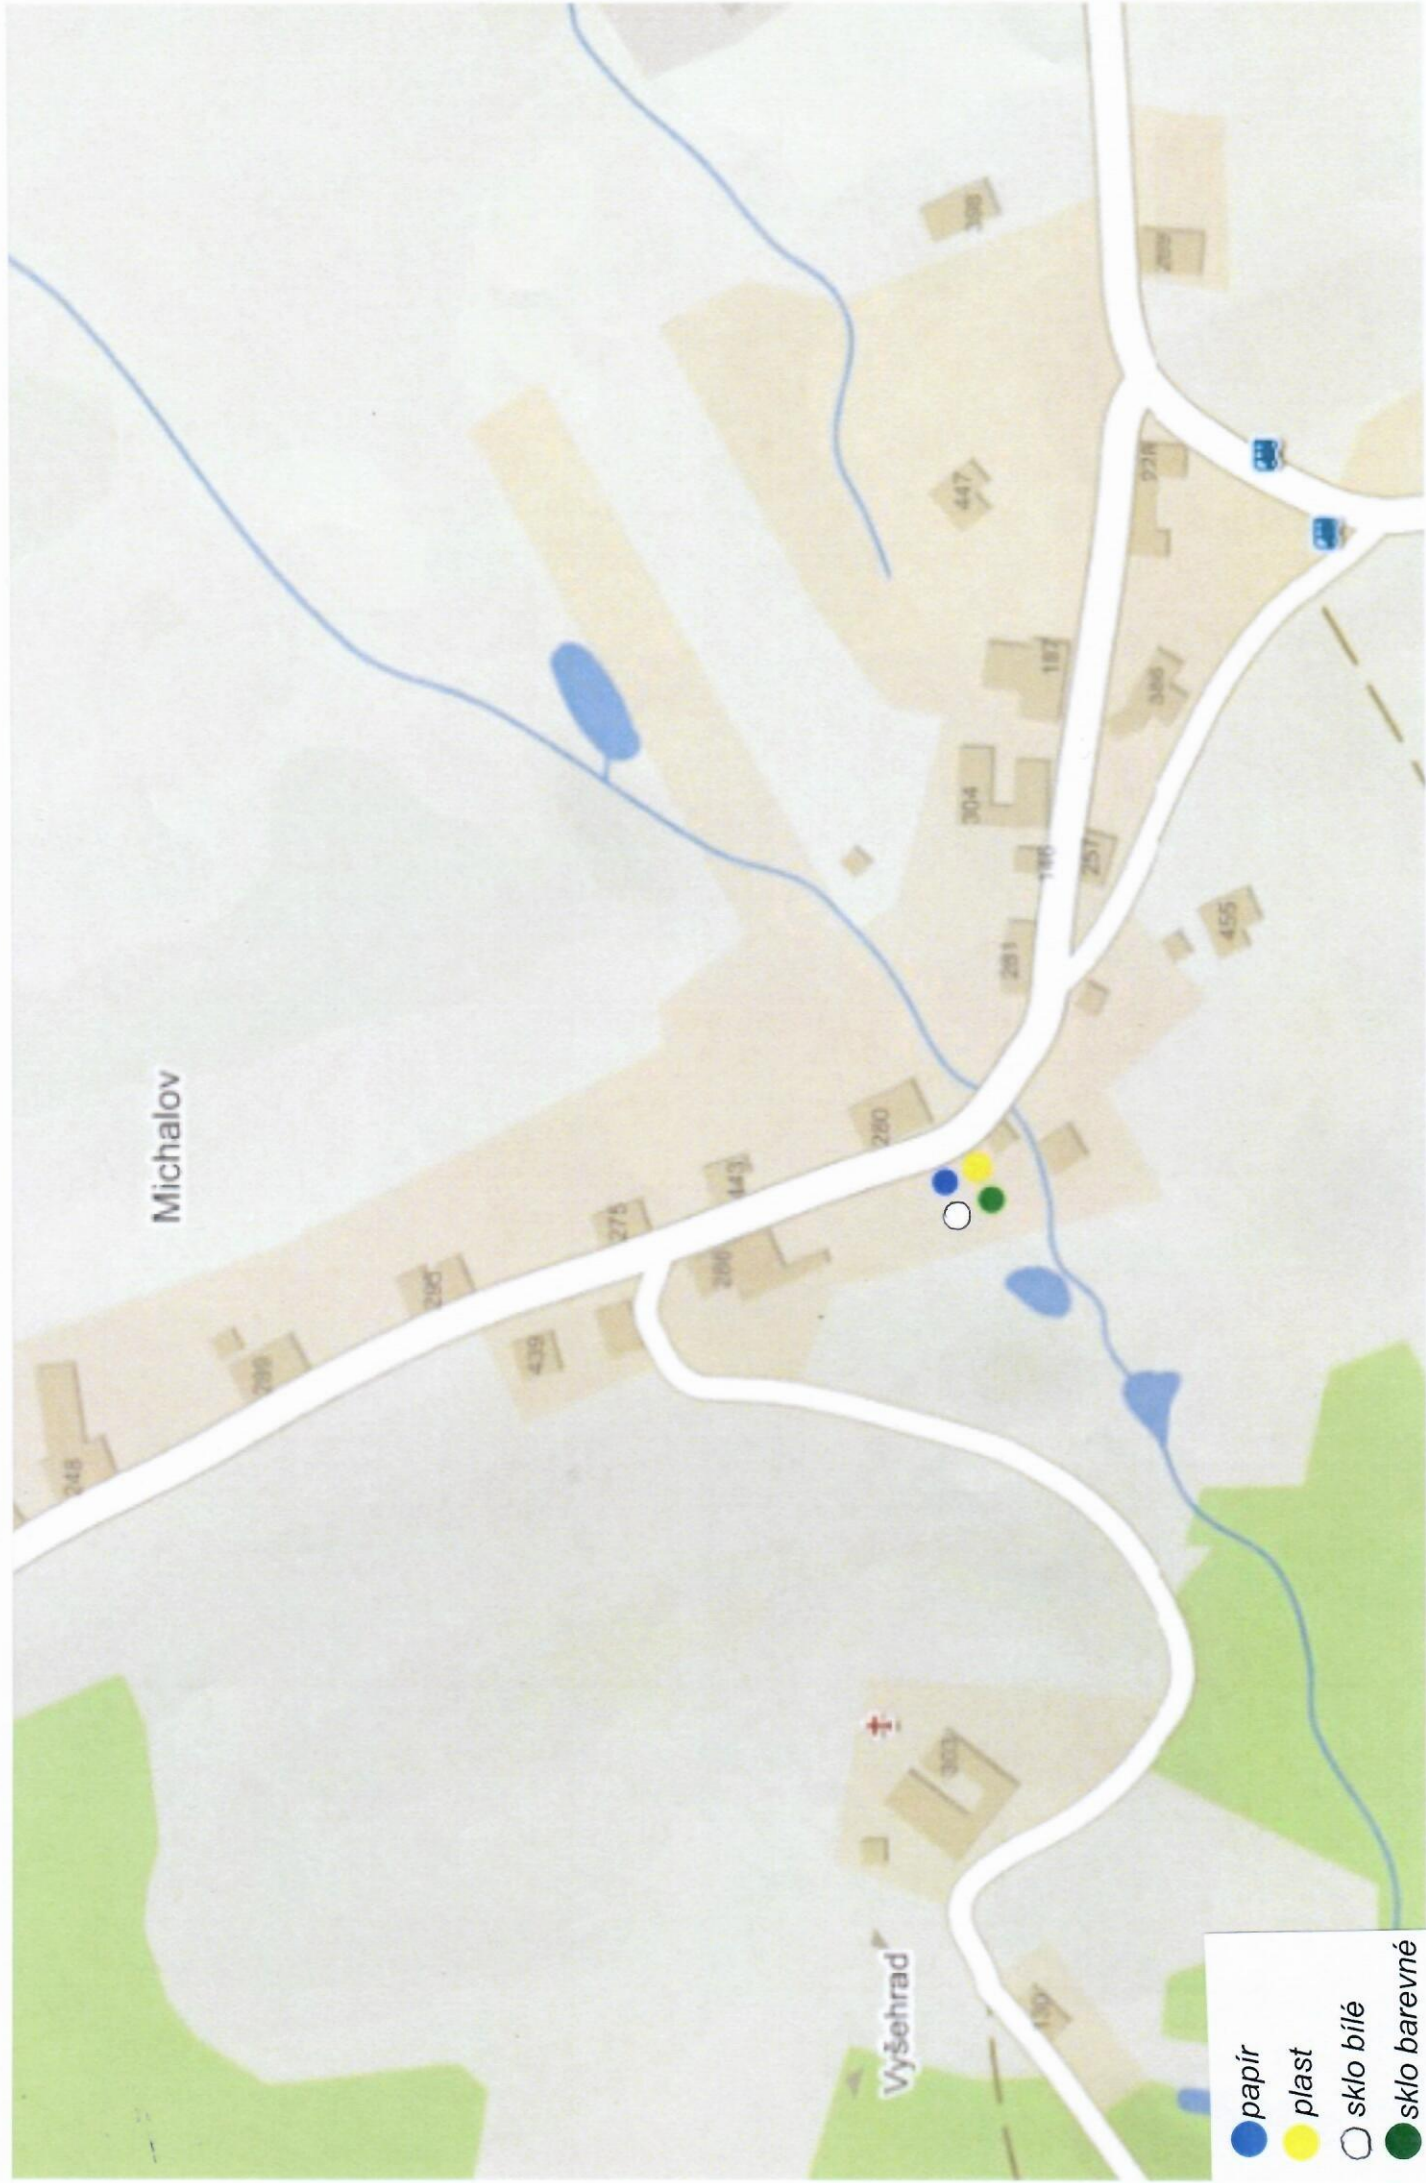

Stanoviště sběrných nádob – Stachy

Stanoviště sběrných nádob – Jaroškov

Stanoviště sběrných nádob – Úbislav

Stanoviště sběrných nádob – Úbislav – V dílech

Stanoviště sběrných nádob – Chalupy

Stanoviště sběrných nádob – Michalov

Stanoviště sběrných nádob – Jáchymov

Stanoviště sběrných nádob – Kúsov

- sklo barevné
- plast
- papír

Stanoviště sběrných nádob – Zadov