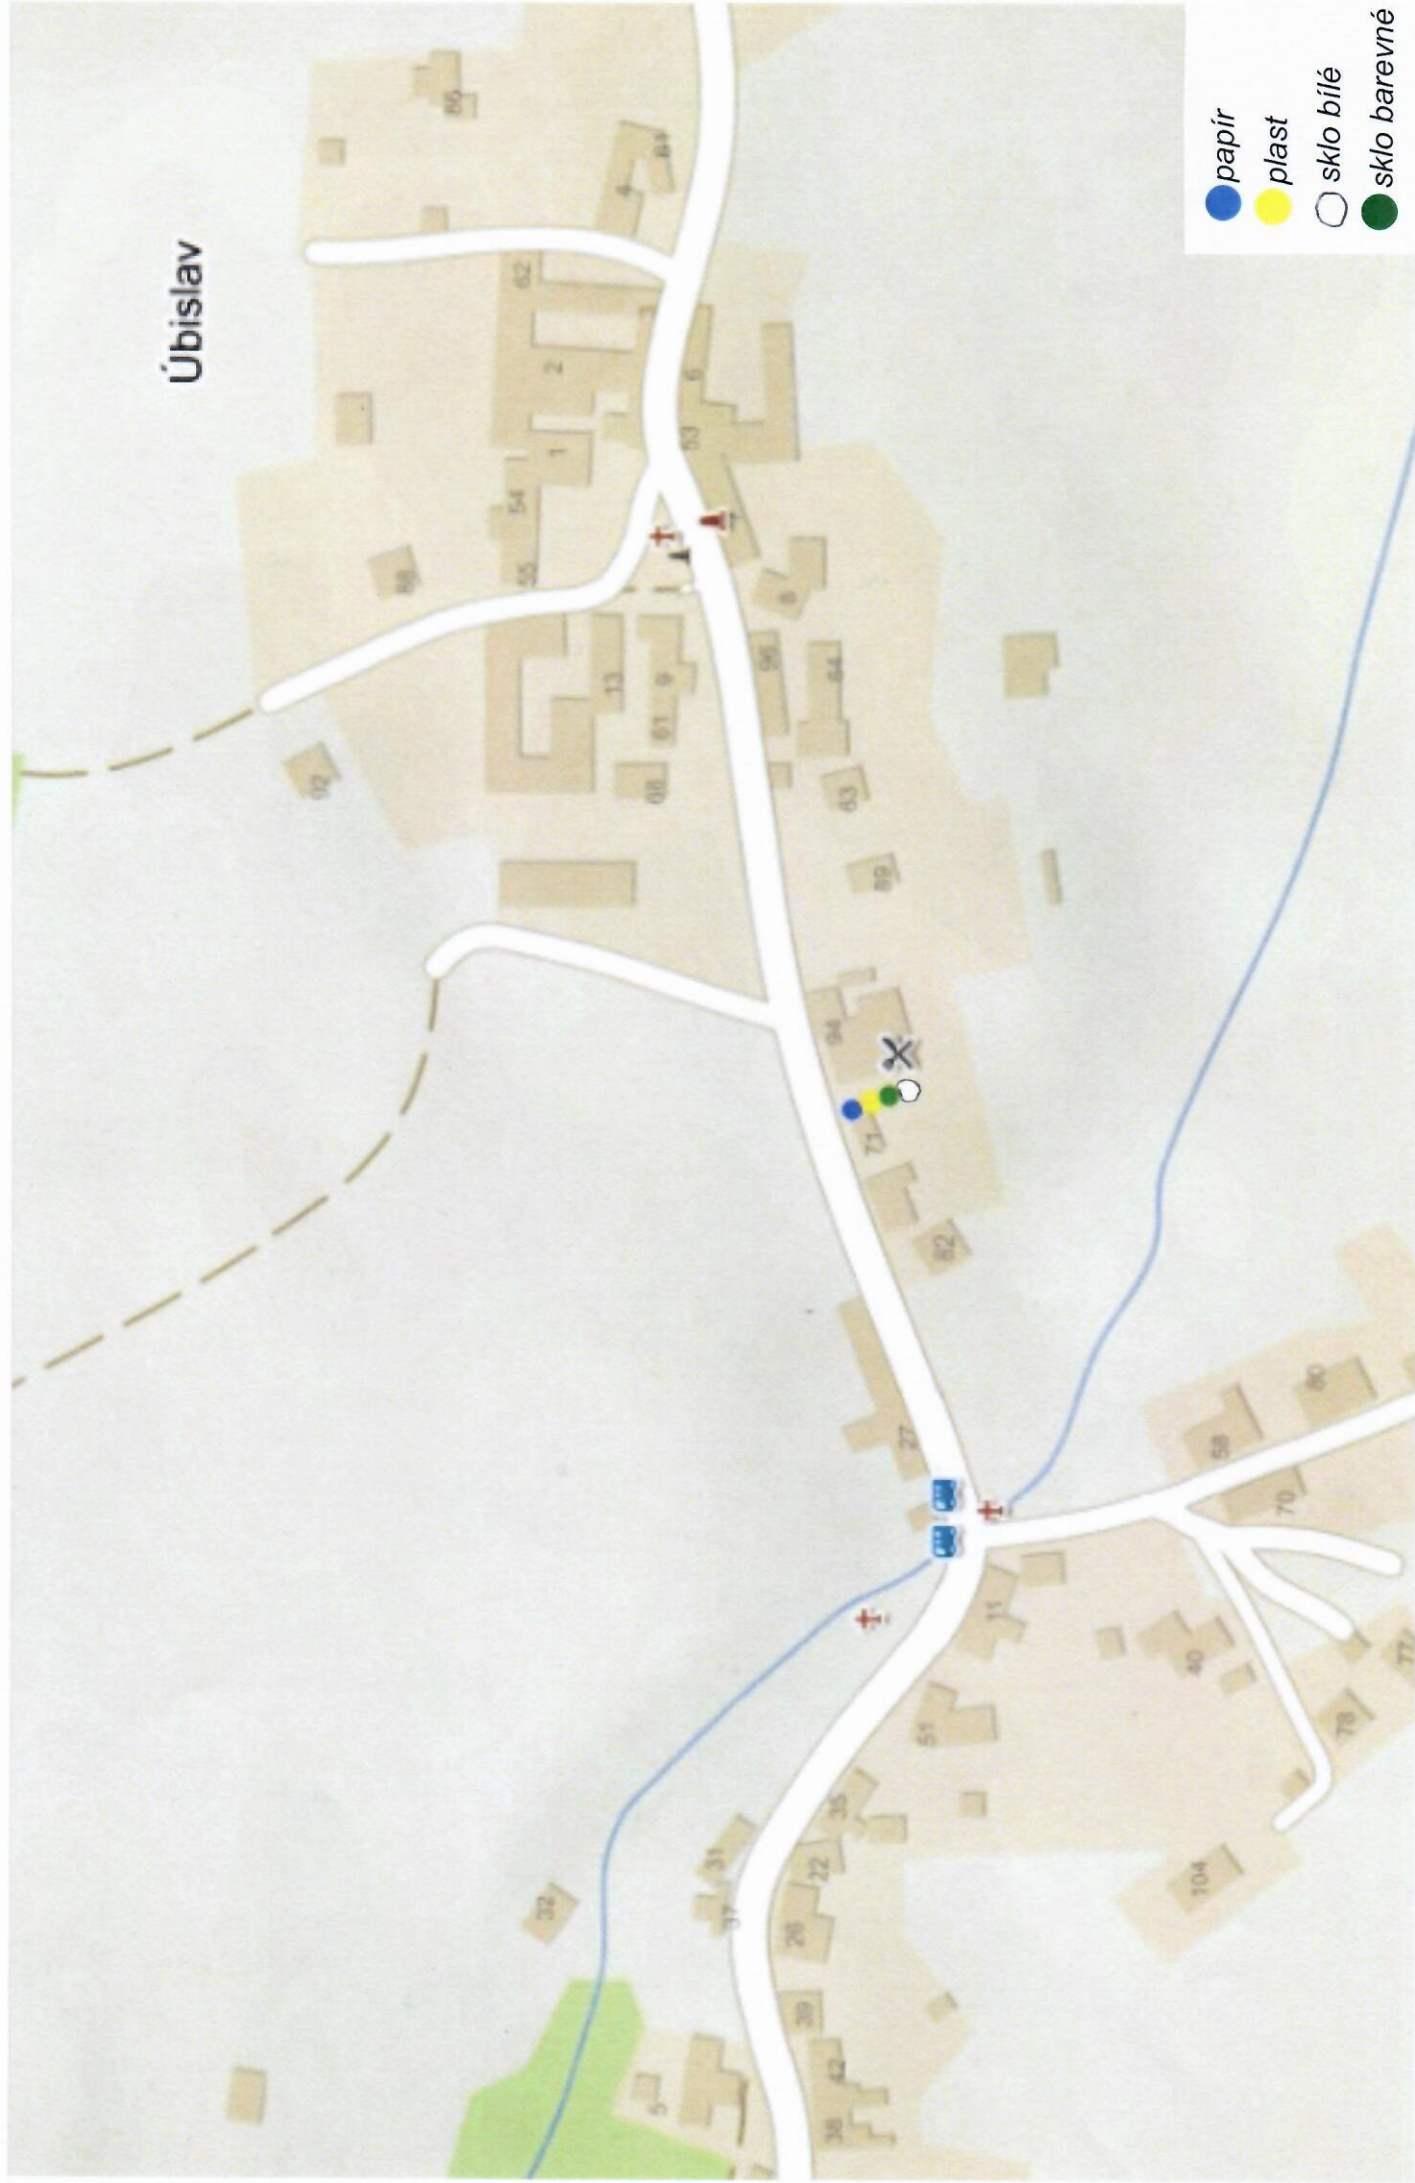

Stanoviště sběrných nádob – Stachy

Stanoviště sběrných nádob – Jaroškov

Stanoviště sběrných nádob – Úbislav

Stanoviště sběrných nádob – Úbislav – V dílech

Stanoviště sběrných nádob – Chalupy

Stanoviště sběrných nádob – Michalov

Stanoviště sběrných nádob – Jáchymov

Stanoviště sběrných nádob – Kúsov

- sklo barevné
- plast
- papír

Stanoviště sběrných nádob – Zadov