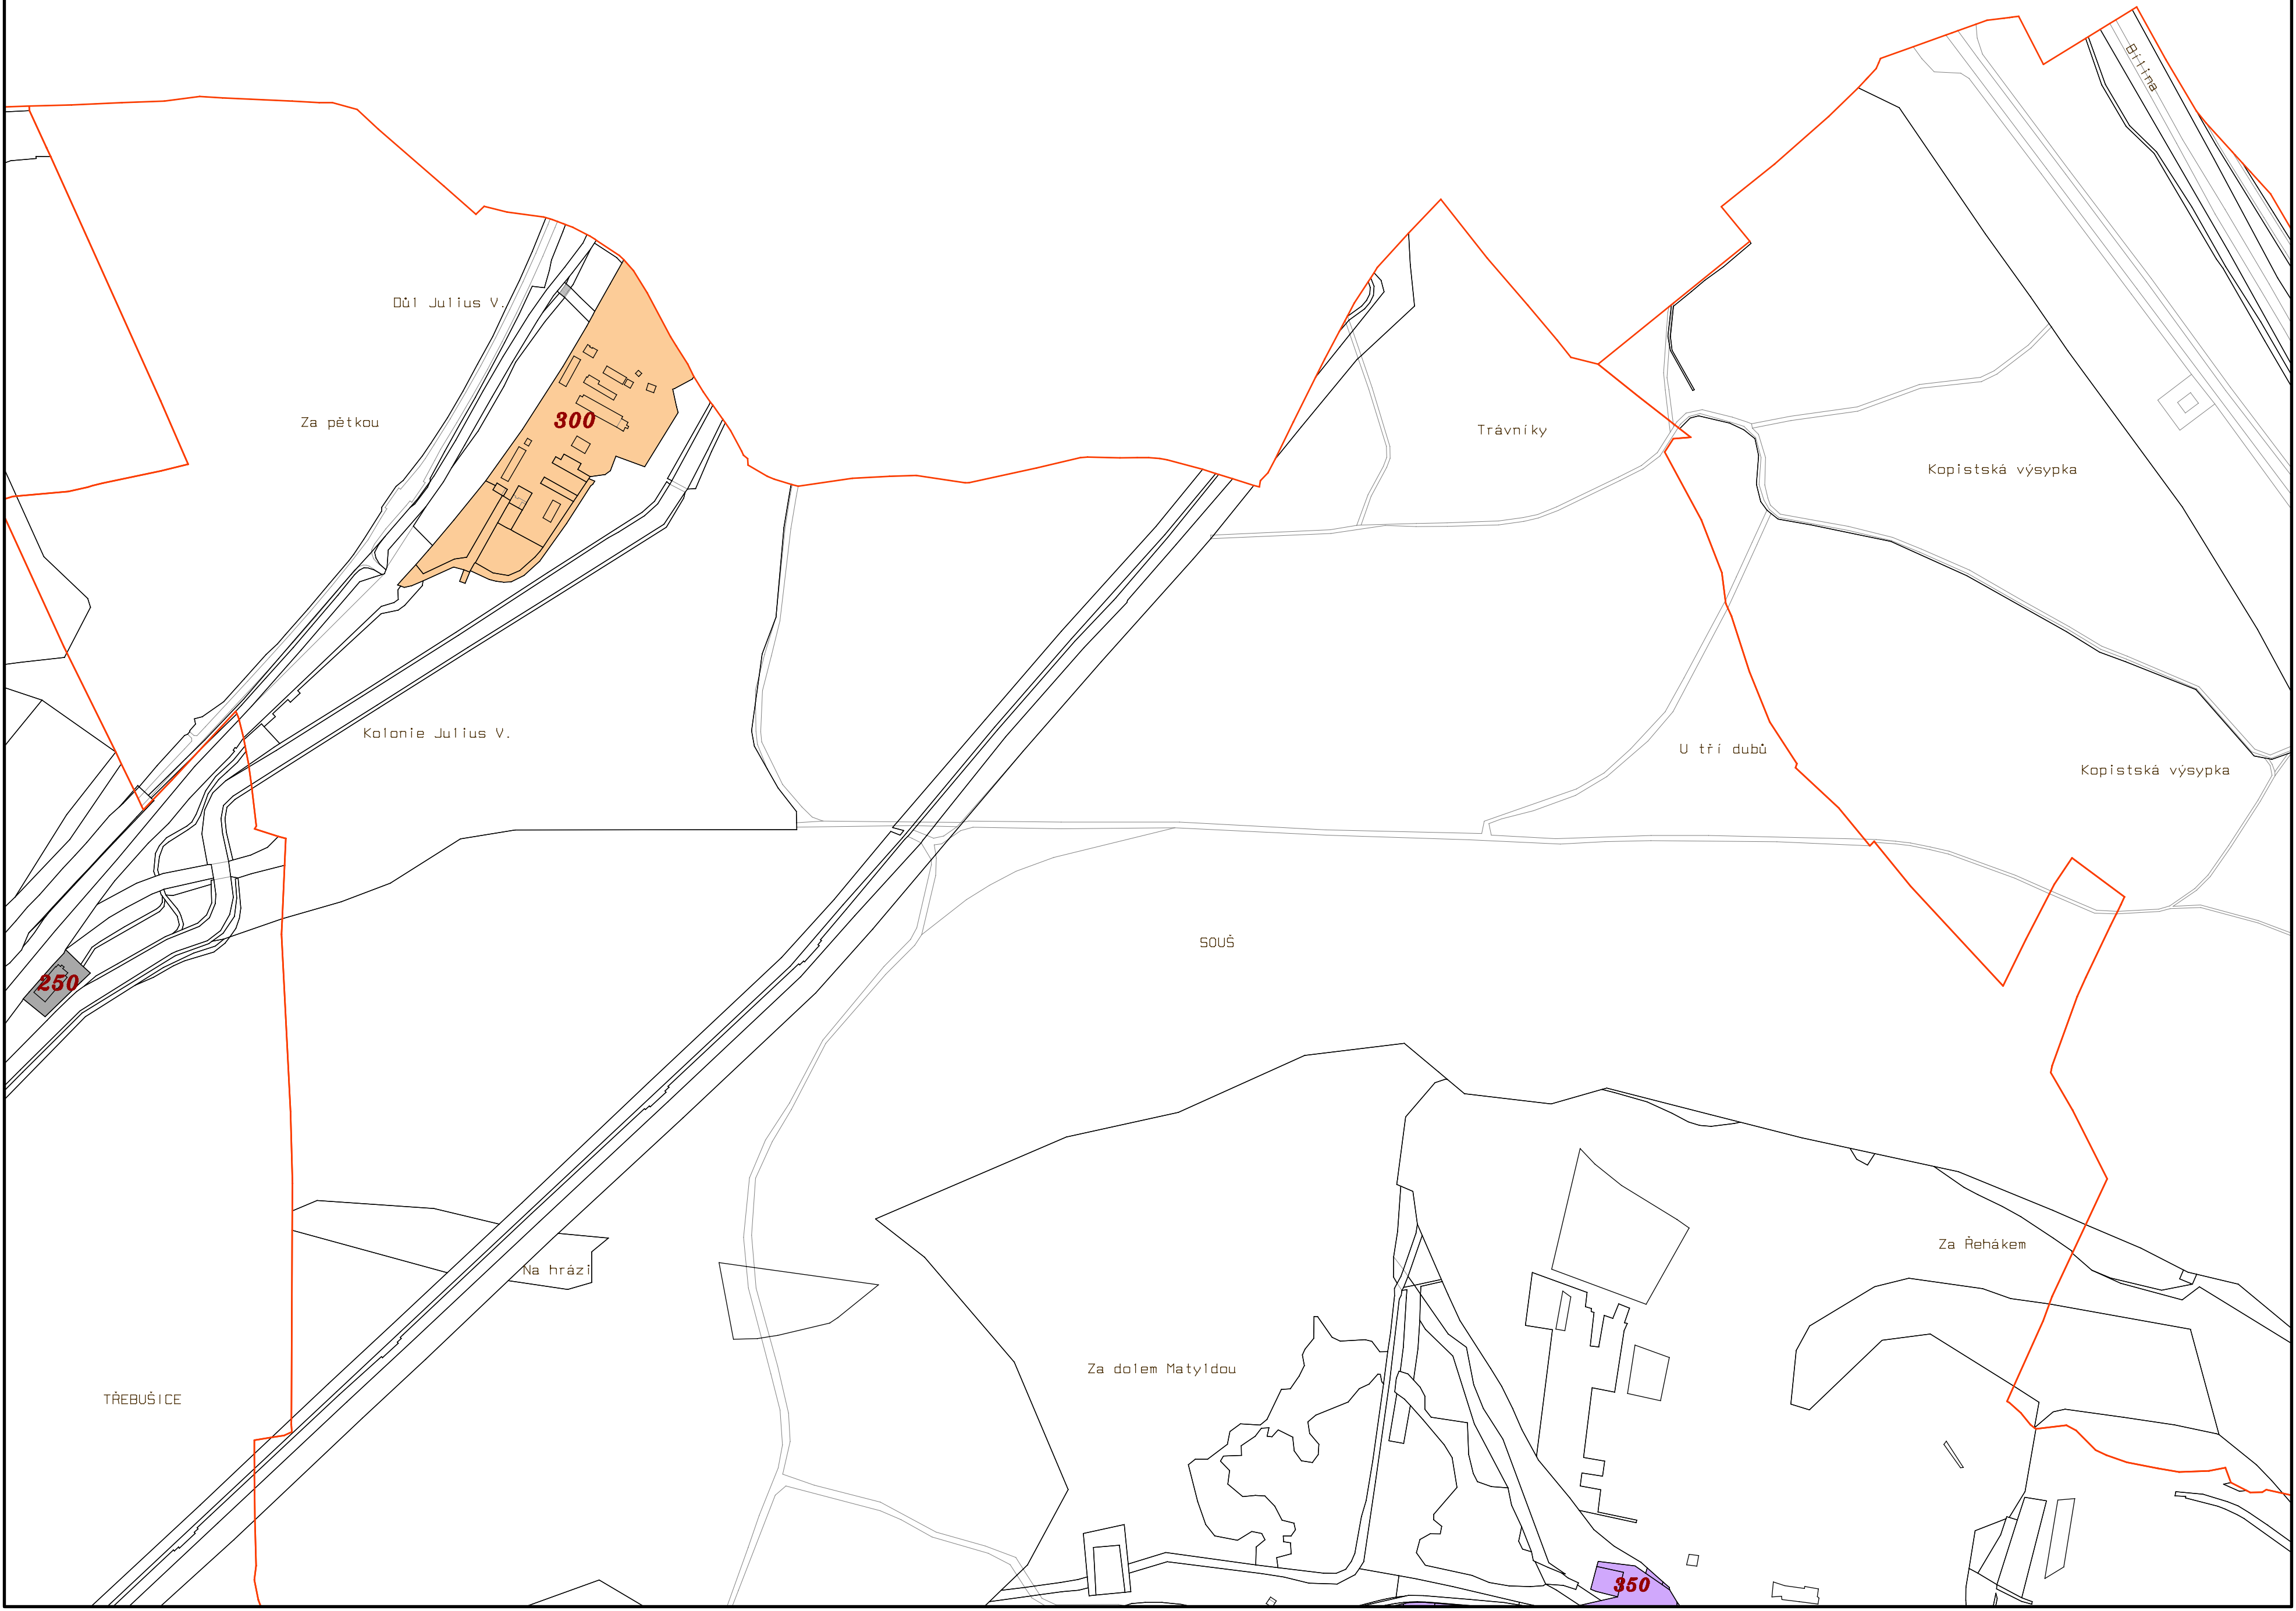

LEGENDA:
cena Kč/m²

Příloha č.2 obecně závazné
vyhlášky

CENOVÁ MAPA STAVEBNÍCH POZEMKŮ
STATUTÁRNÍHO MĚSTA MOSTU Č. 11

(GRAFICKÁ ČÁST)

KLAD MAPOVÝCH LISTŮ 1:5000
STAV K 1.1.2024

VELEBUDICE

CEPIROHY

450

500

450

Dol Smeral

Dol Smeral