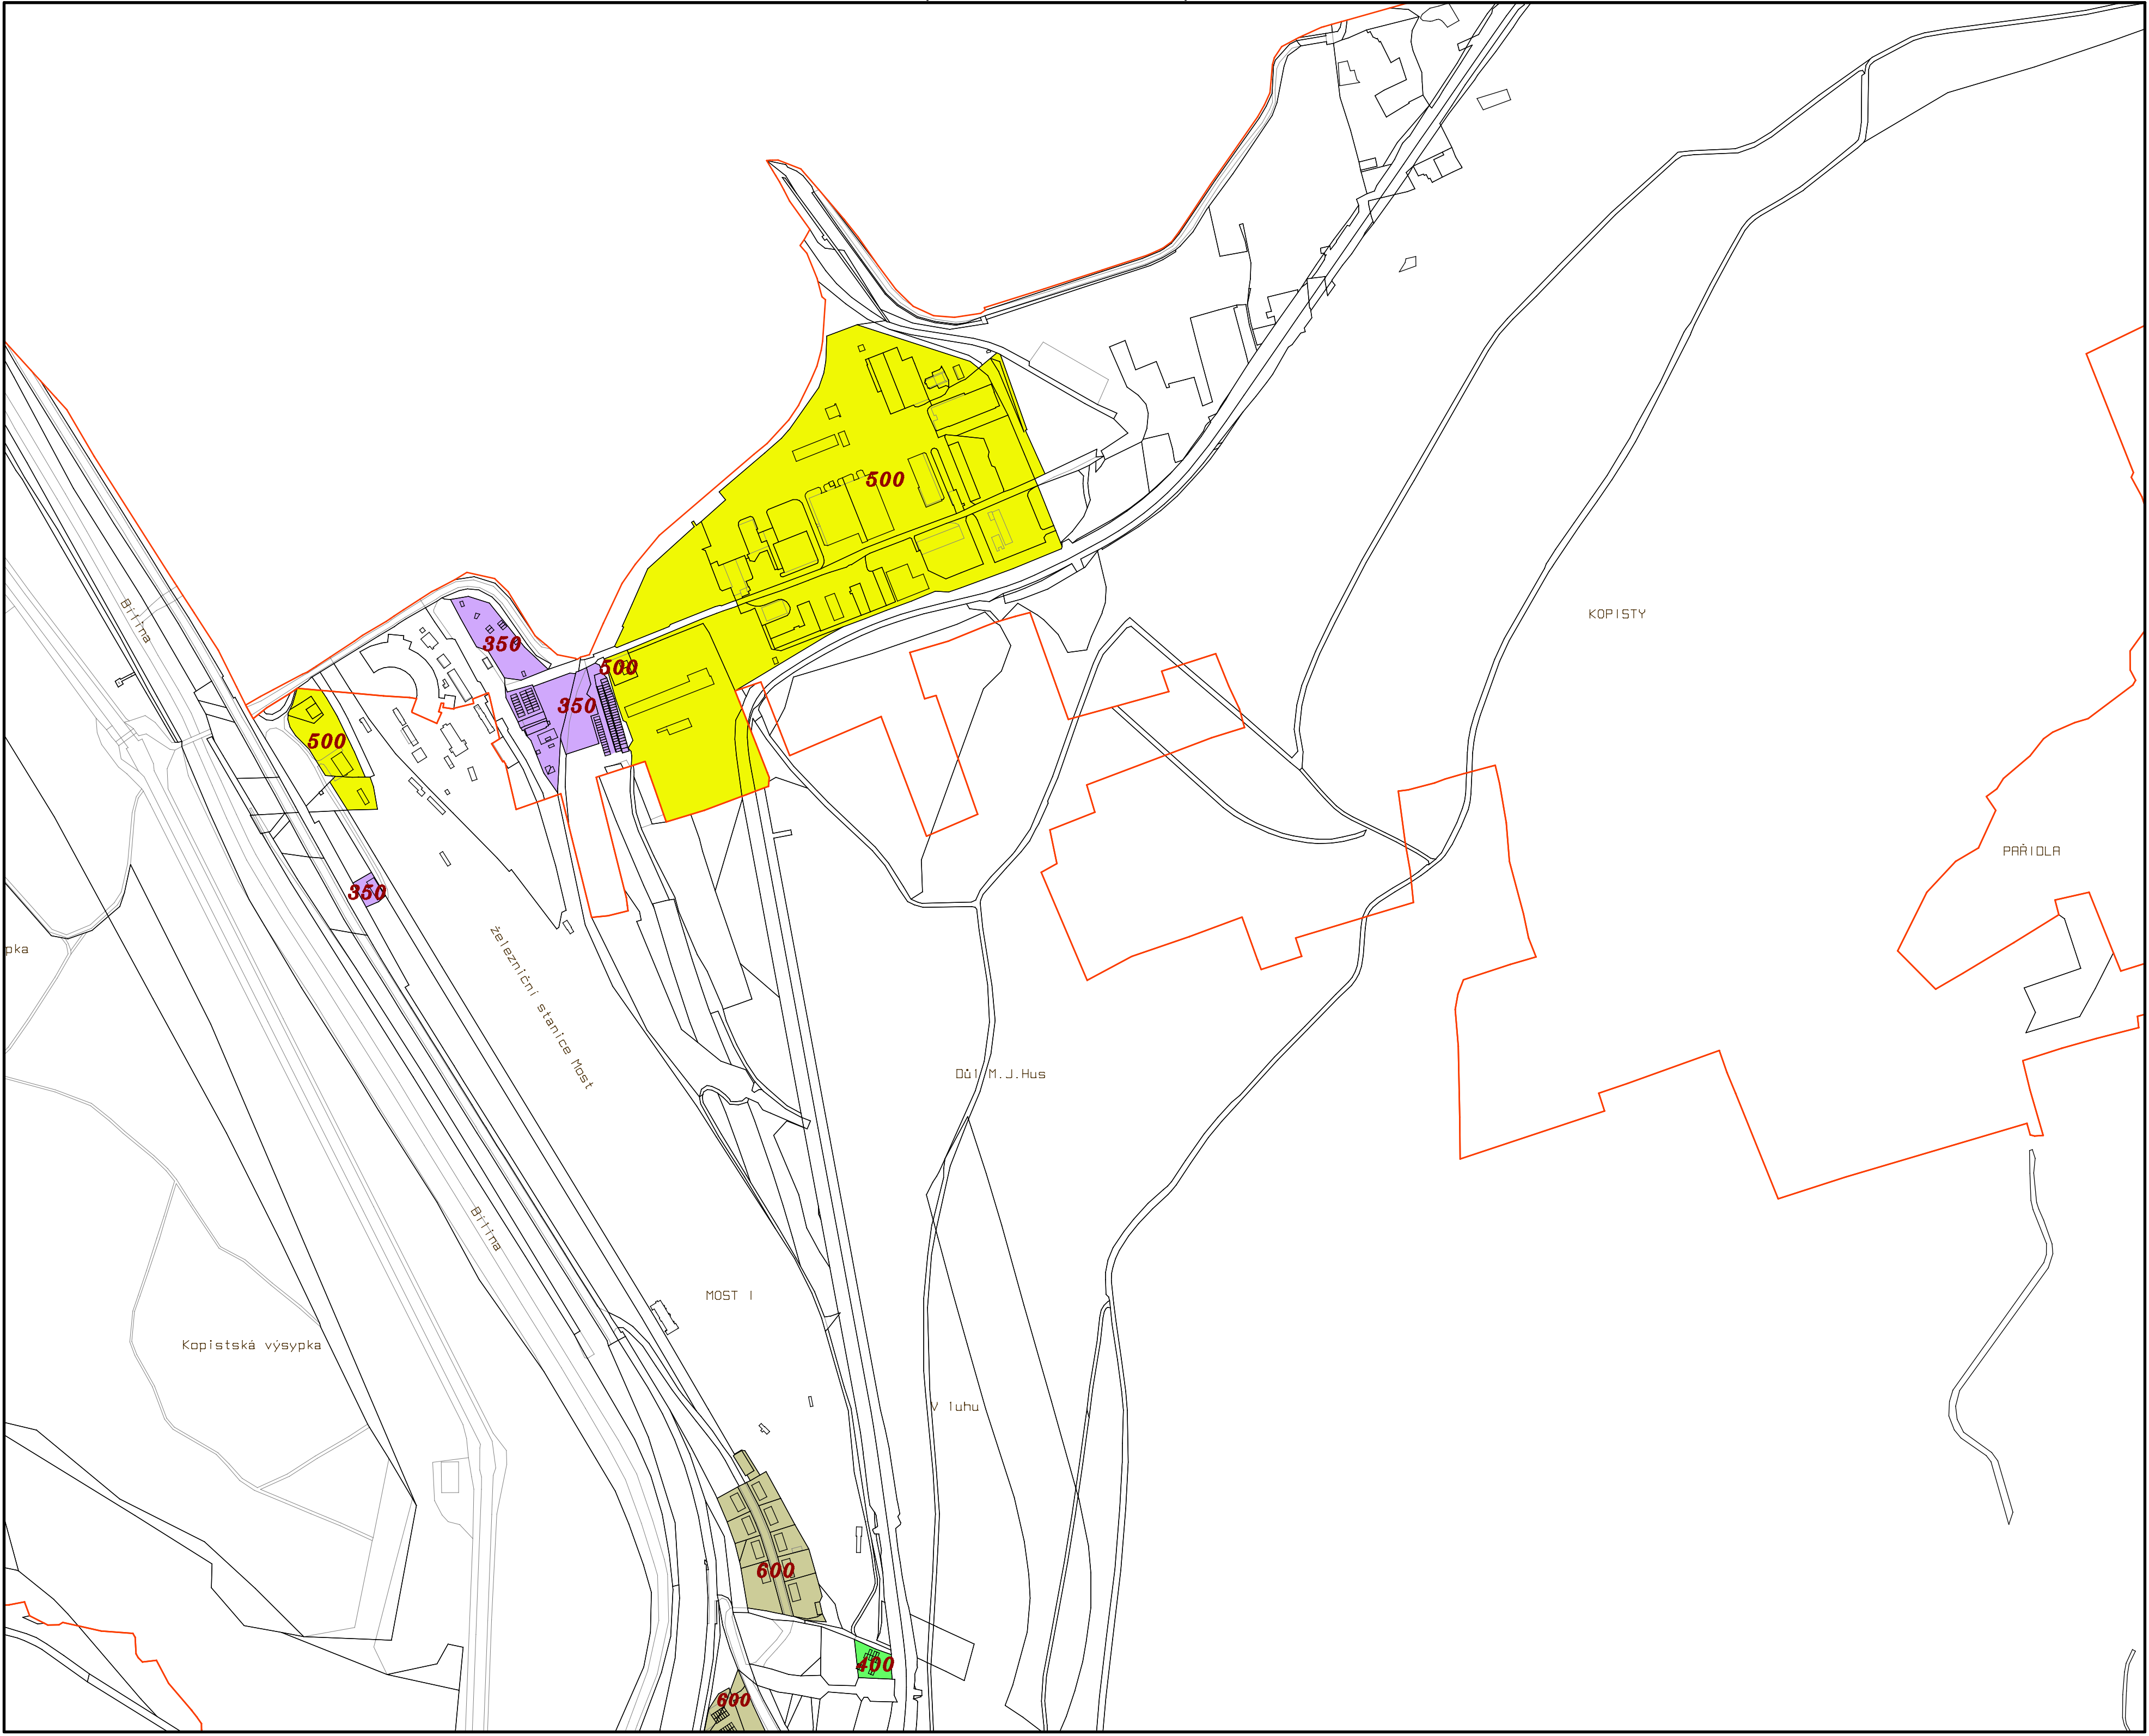

LEGENDA:
cena Kč/m²

Příloha č.2 obecně závazné
vyhlášky

CENOVÁ MAPA STAVEBNÍCH POZEMKŮ
STATUTÁRNÍHO MĚSTA MOSTU Č. 11

(GRAFICKÁ ČÁST)

KLAD MAPOVÝCH LISTŮ 1:5000
STAV K 1.1.2024

VELEBUDICE

CEPIROHY

450

500

450

Dol Smeral

Dol Smeral