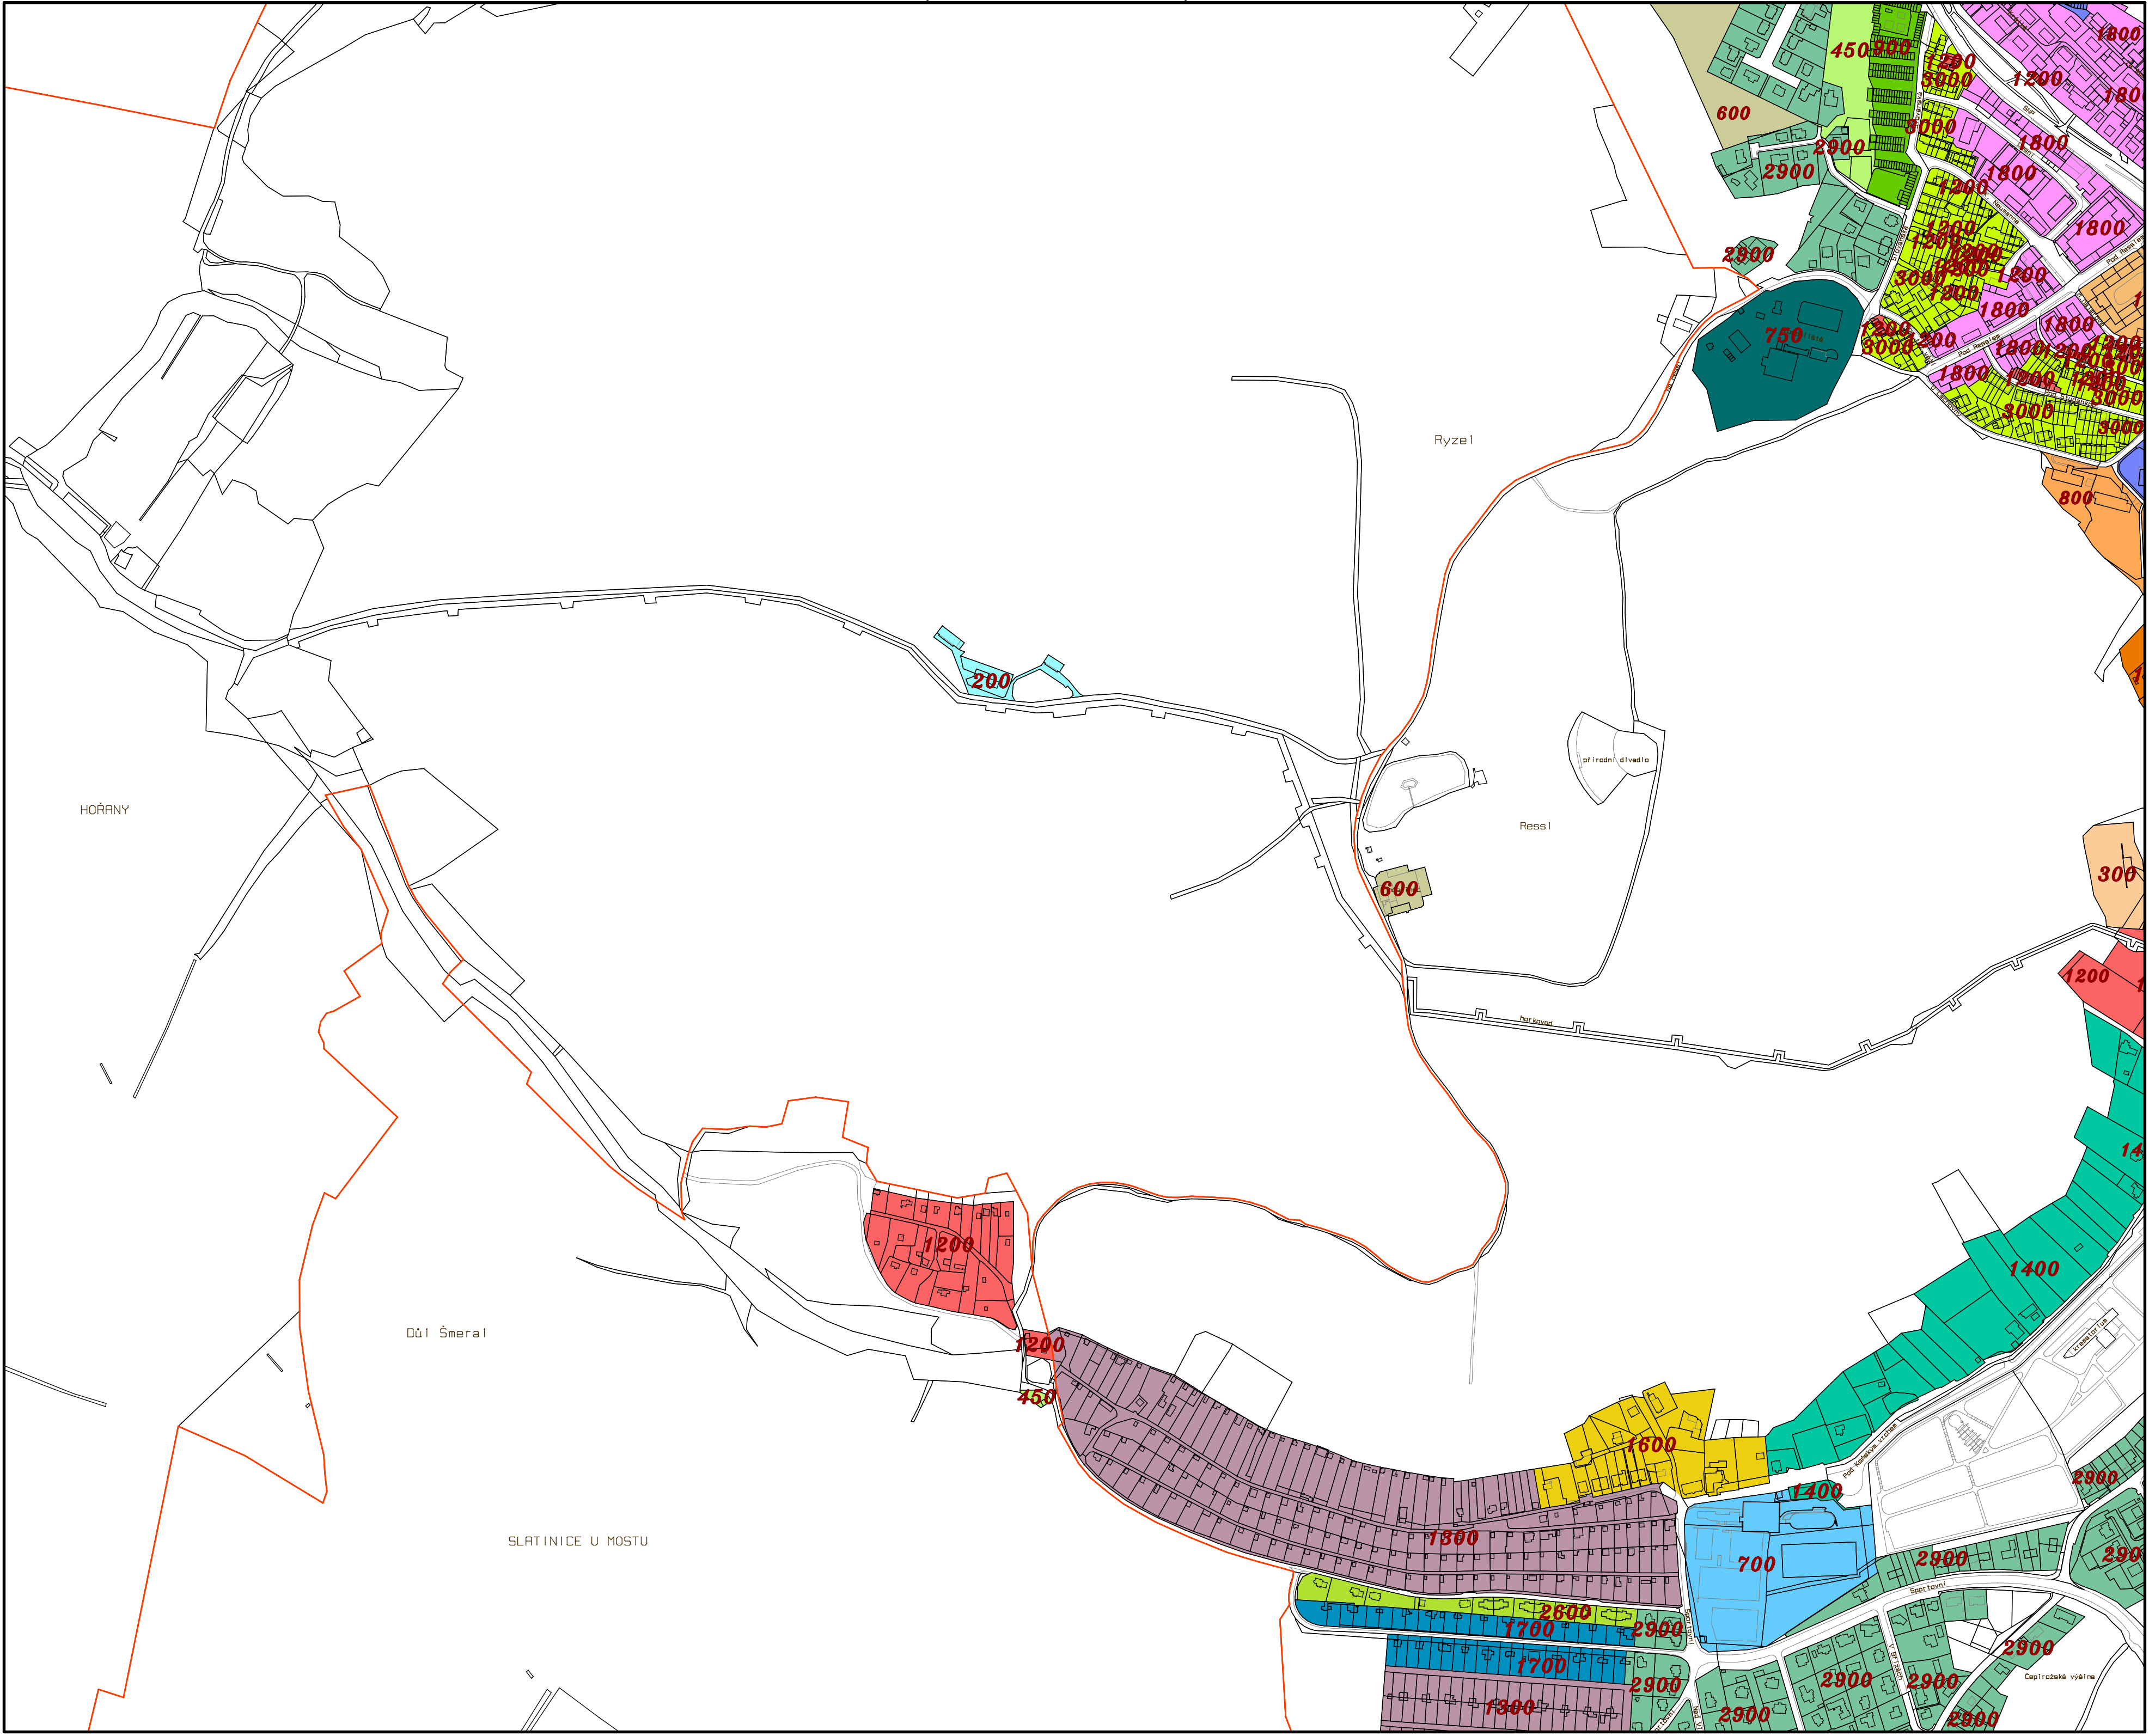

LEGENDA:
cena Kč/m²

Příloha č.2 obecně závazné
vyhlášky

CENOVÁ MAPA STAVEBNÍCH POZEMKŮ
STATUTÁRNÍHO MĚSTA MOSTU Č. 11

(GRAFICKÁ ČÁST)

KLAD MAPOVÝCH LISTŮ 1:5000
STAV K 1.1.2024

VELEBUDICE

CEPIROHY

450

500

450

Dol Smeral

Dol Smeral