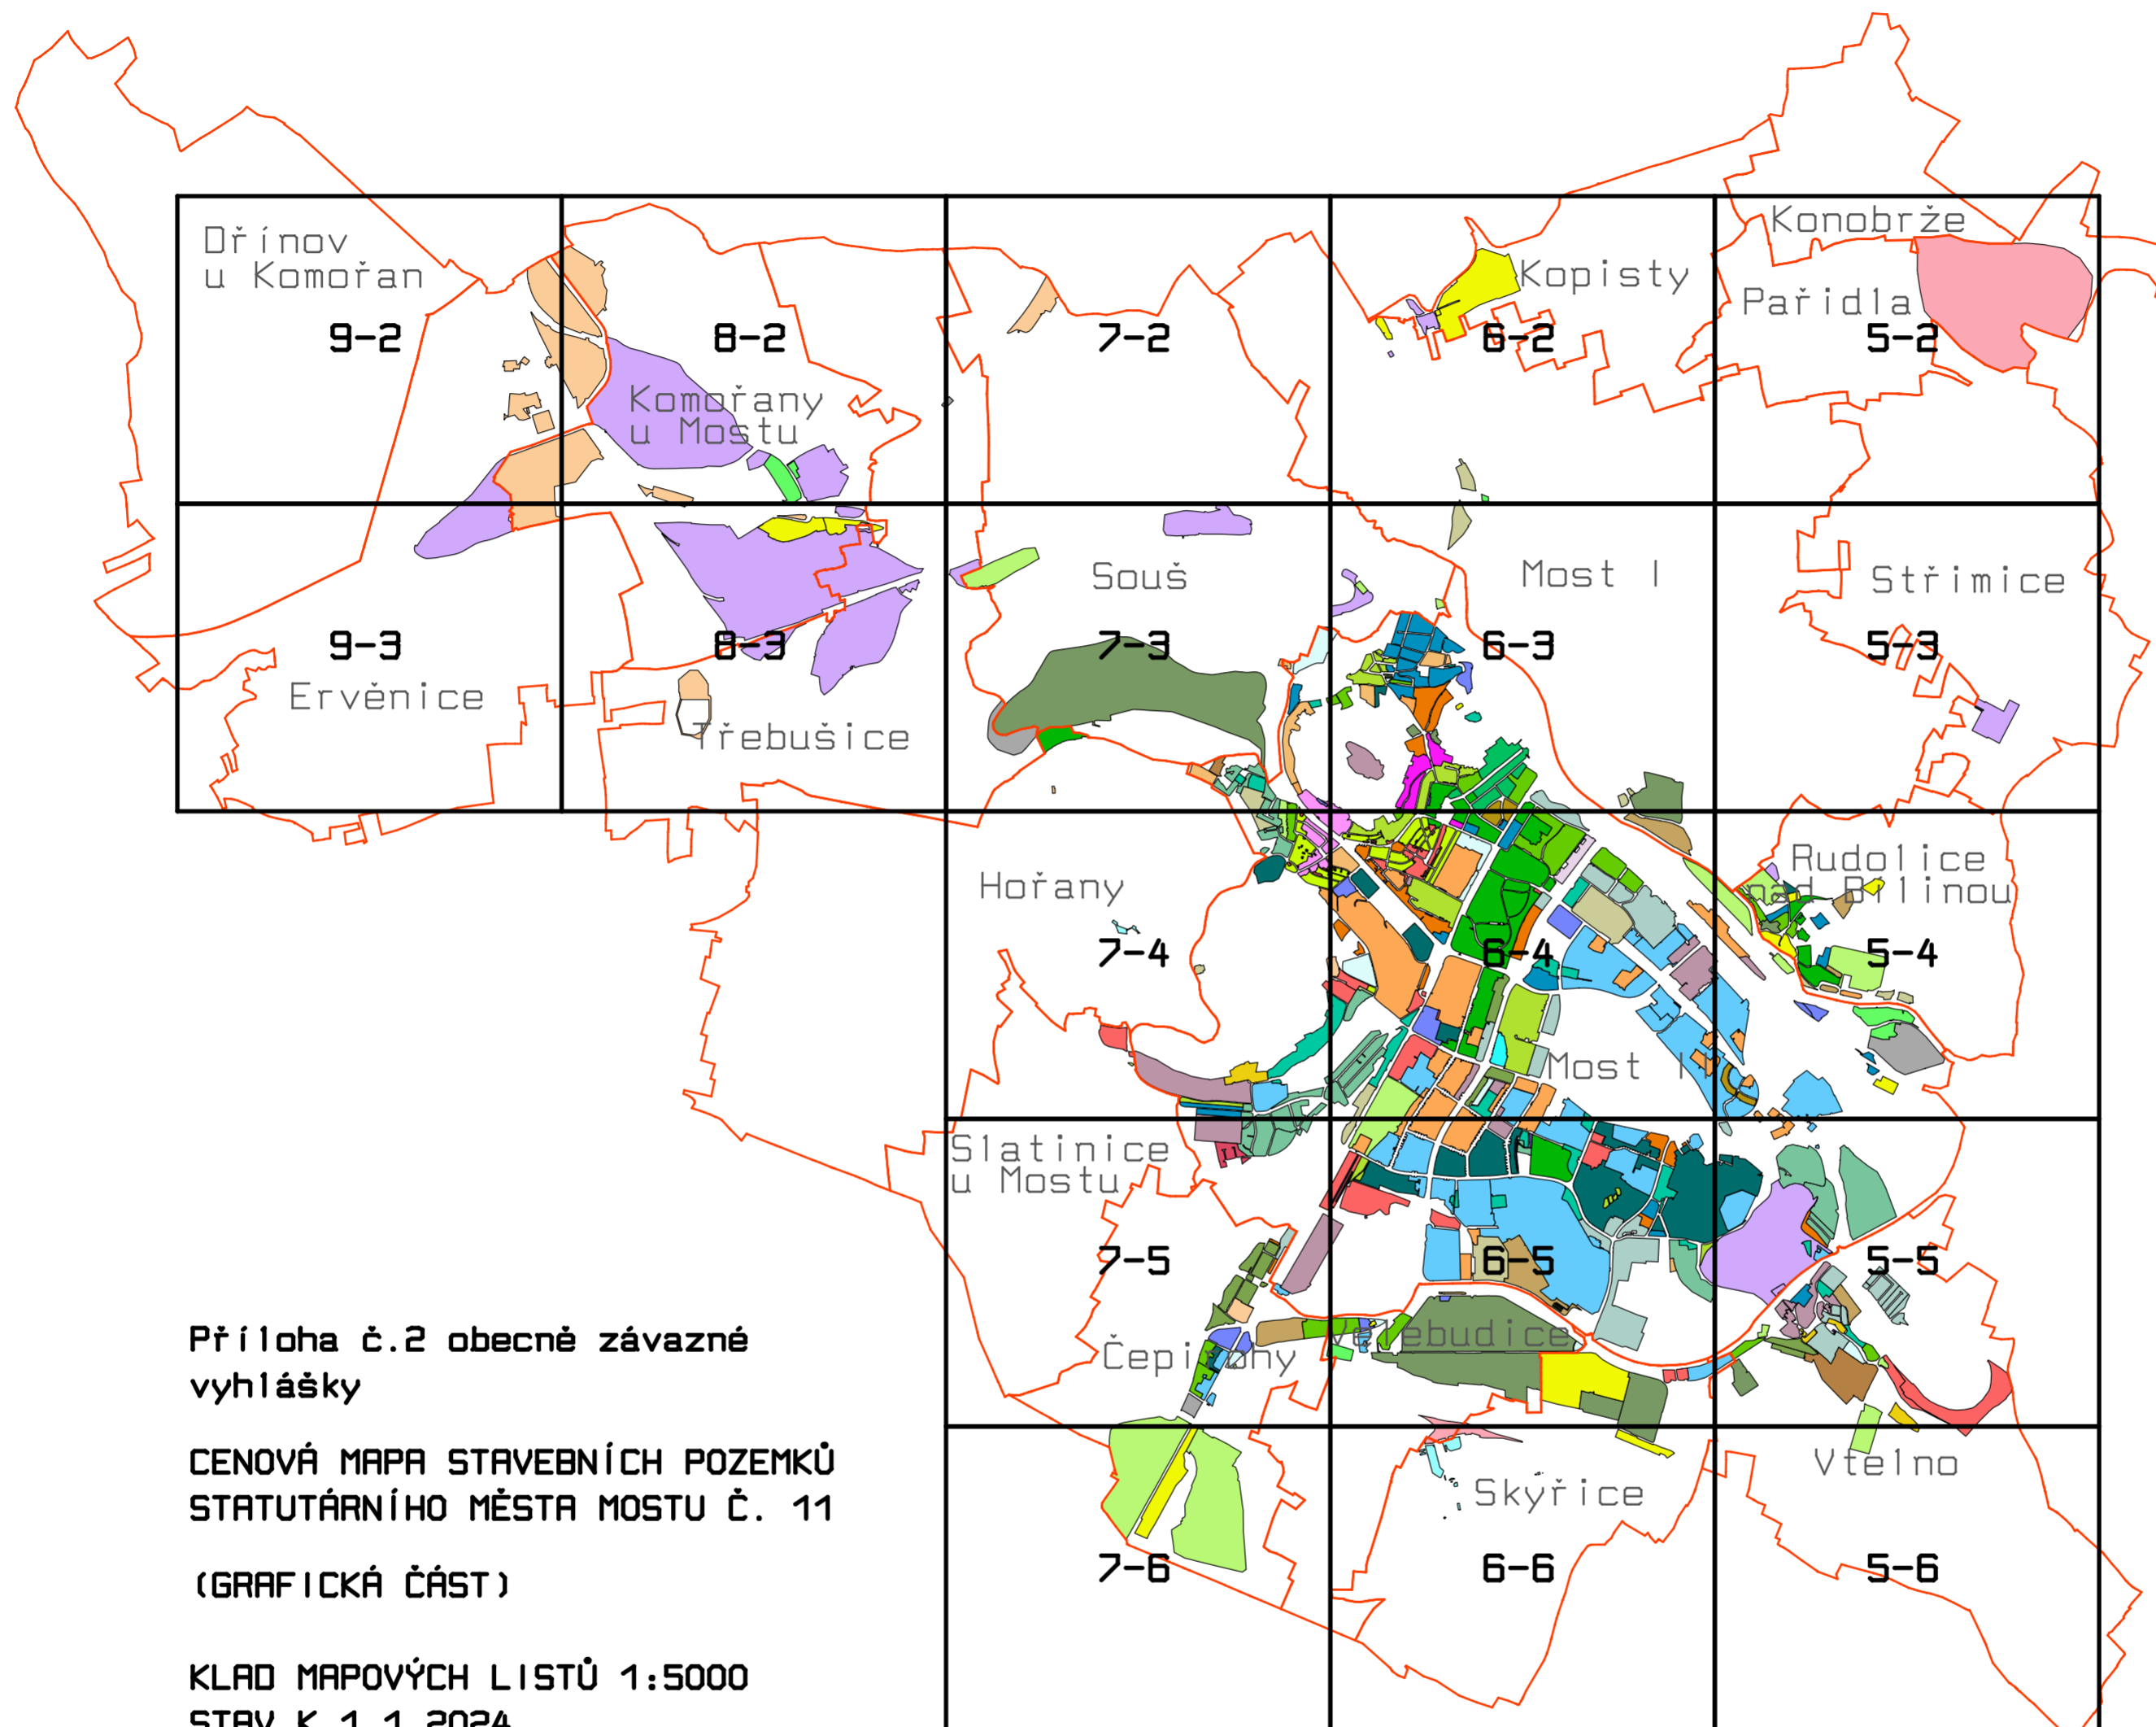

LEGENDA:
cena Kč/m²

Příloha č.2 obecně závazné
vyhlášky

CENOVÁ MAPA STAVEBNÍCH POZEMKŮ
STATUTÁRNÍHO MĚSTA MOSTU Č. 11

(GRAFICKÁ ČÁST)

KLAD MAPOVÝCH LISTŮ 1:5000
STAV K 1.1.2024

VELEBUDICE

CEPIROHY

450

500

450

Dol Smeral

Dol Smeral