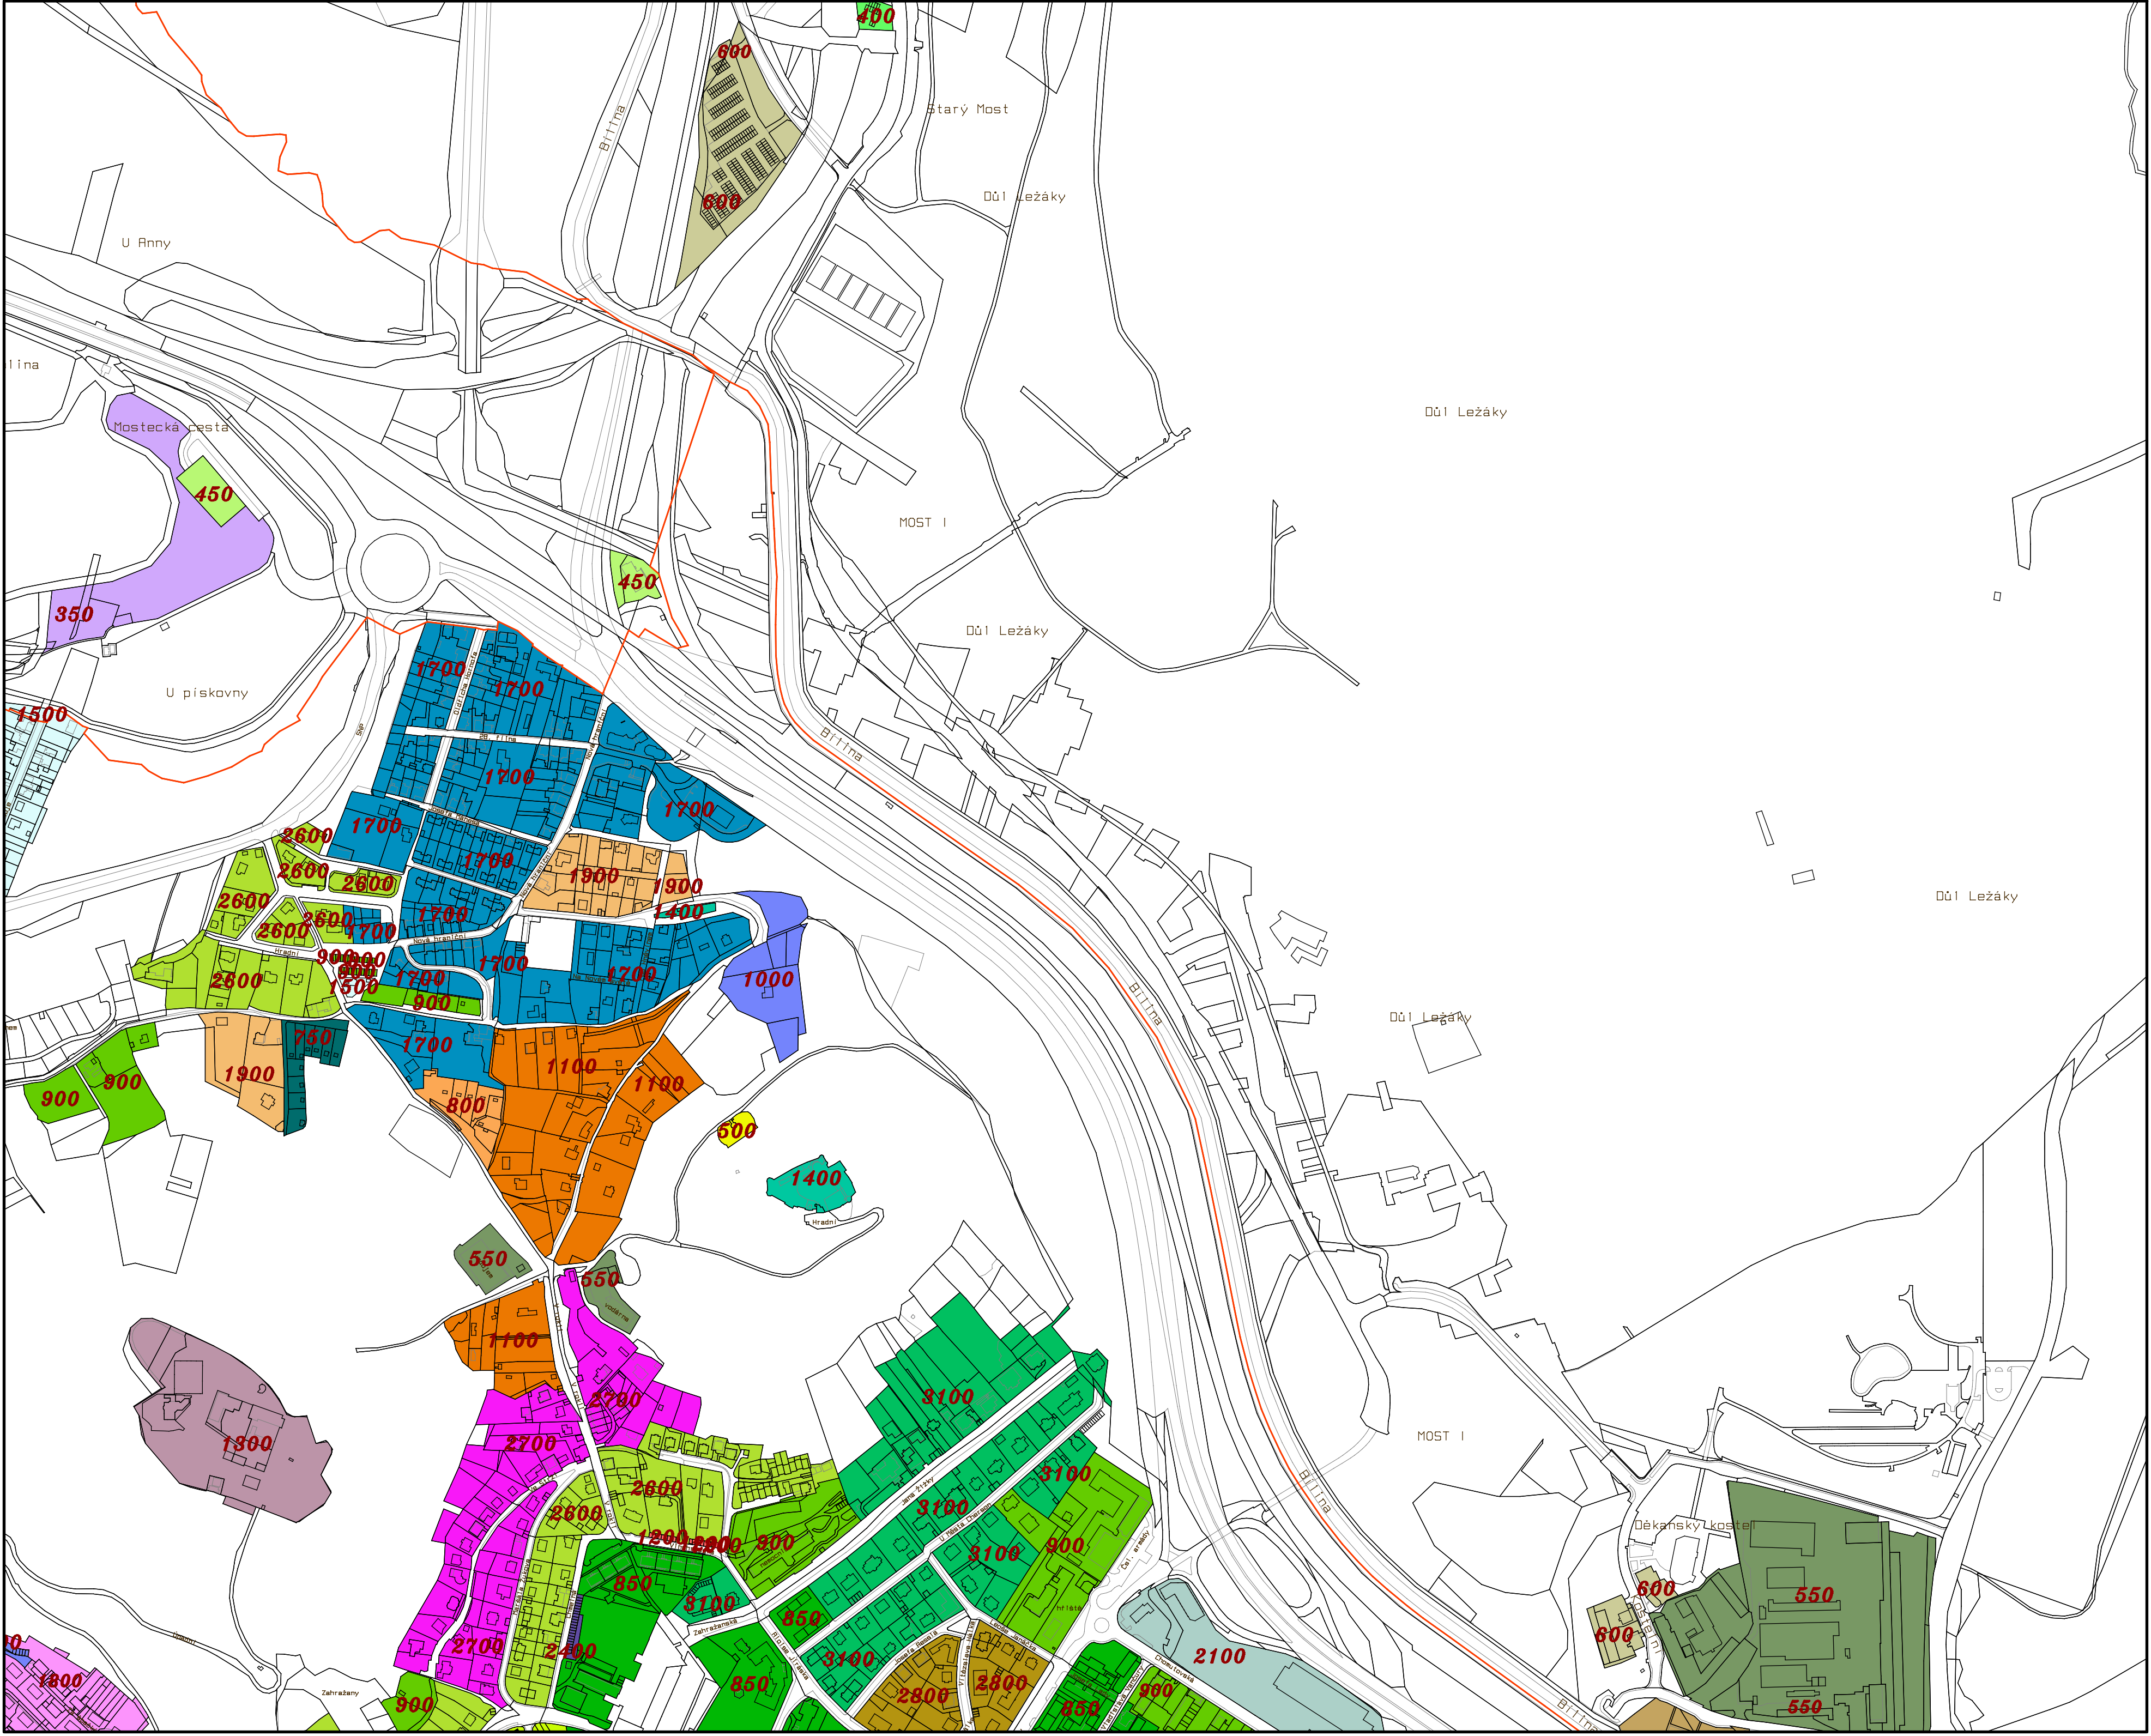

LEGENDA:
cena Kč/m²

Příloha č.2 obecně závazné
vyhlášky

CENOVÁ MAPA STAVEBNÍCH POZEMKŮ
STATUTÁRNÍHO MĚSTA MOSTU Č. 11

(GRAFICKÁ ČÁST)

KLAD MAPOVÝCH LISTŮ 1:5000
STAV K 1.1.2024

VELEBUDICE

CEPIROHY

450

500

450

Dol Smeral

Dol Smeral