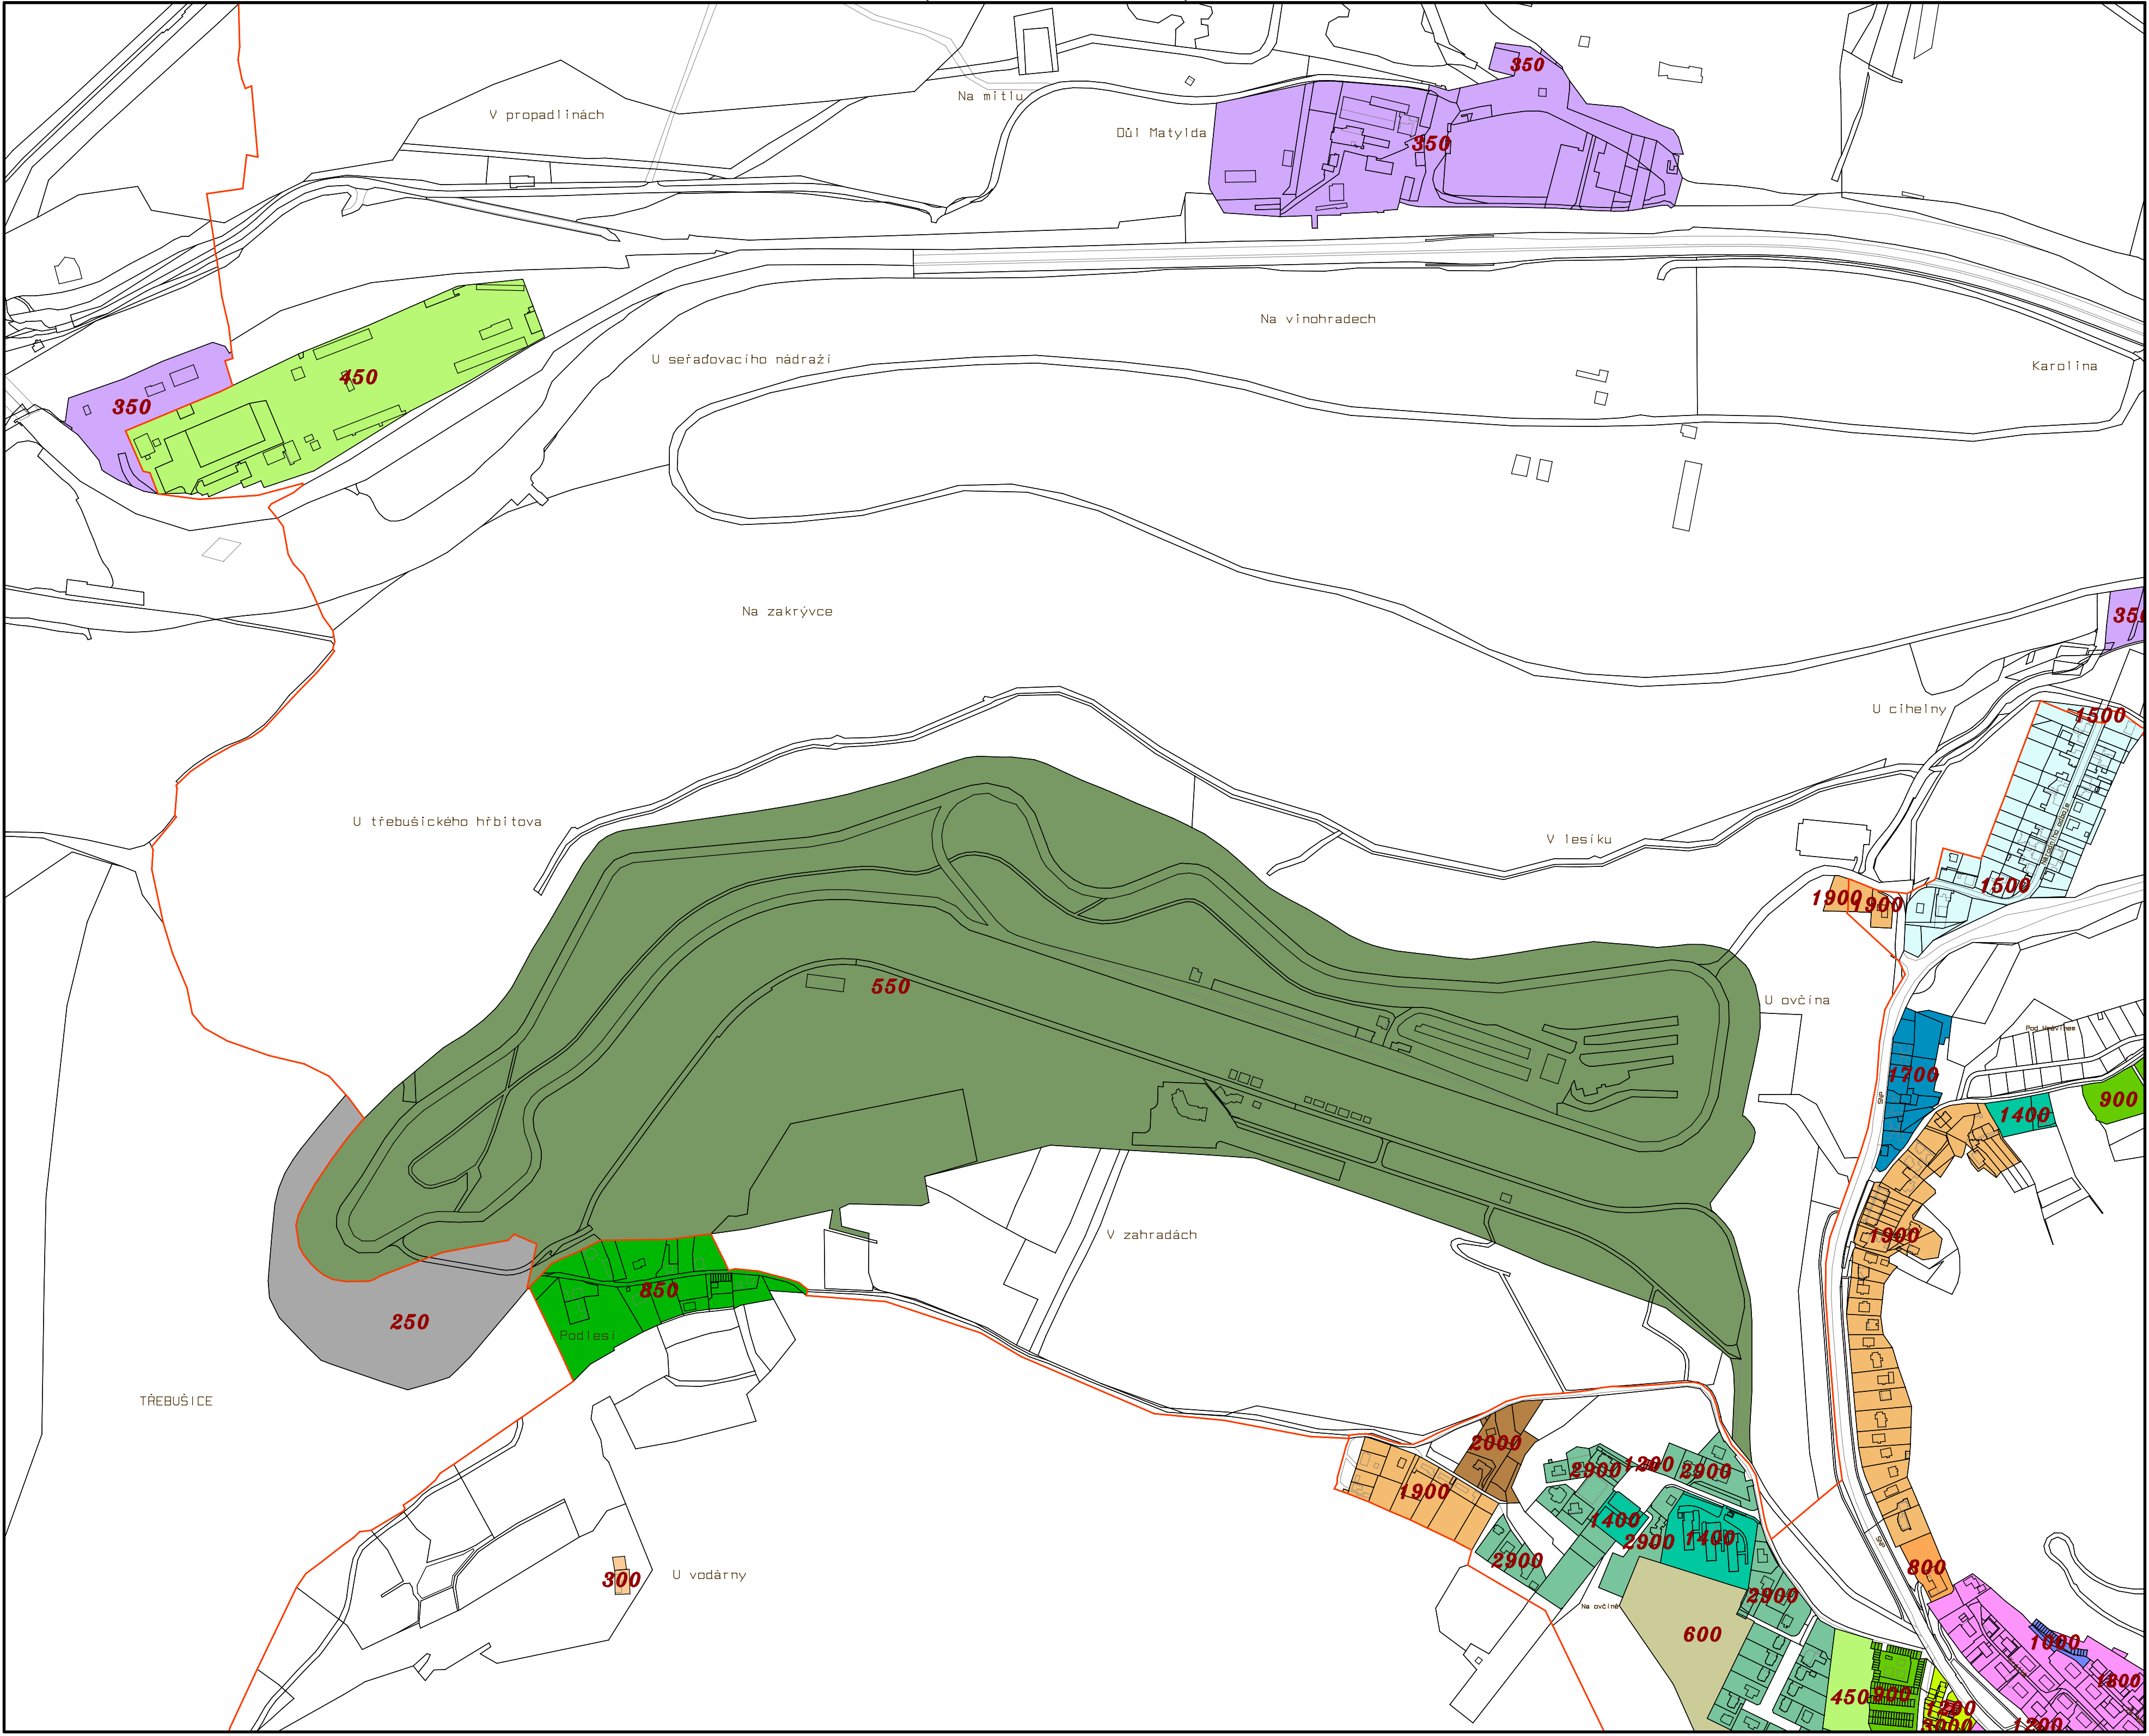

LEGENDA:
cena Kč/m²

Příloha č.2 obecně závazné
vyhlášky

CENOVÁ MAPA STAVEBNÍCH POZEMKŮ
STATUTÁRNÍHO MĚSTA MOSTU Č. 11

(GRAFICKÁ ČÁST)

KLAD MAPOVÝCH LISTŮ 1:5000
STAV K 1.1.2024

VELEBUDICE

CEPIROHY

450

500

450

Dol Smeral

Dol Smeral