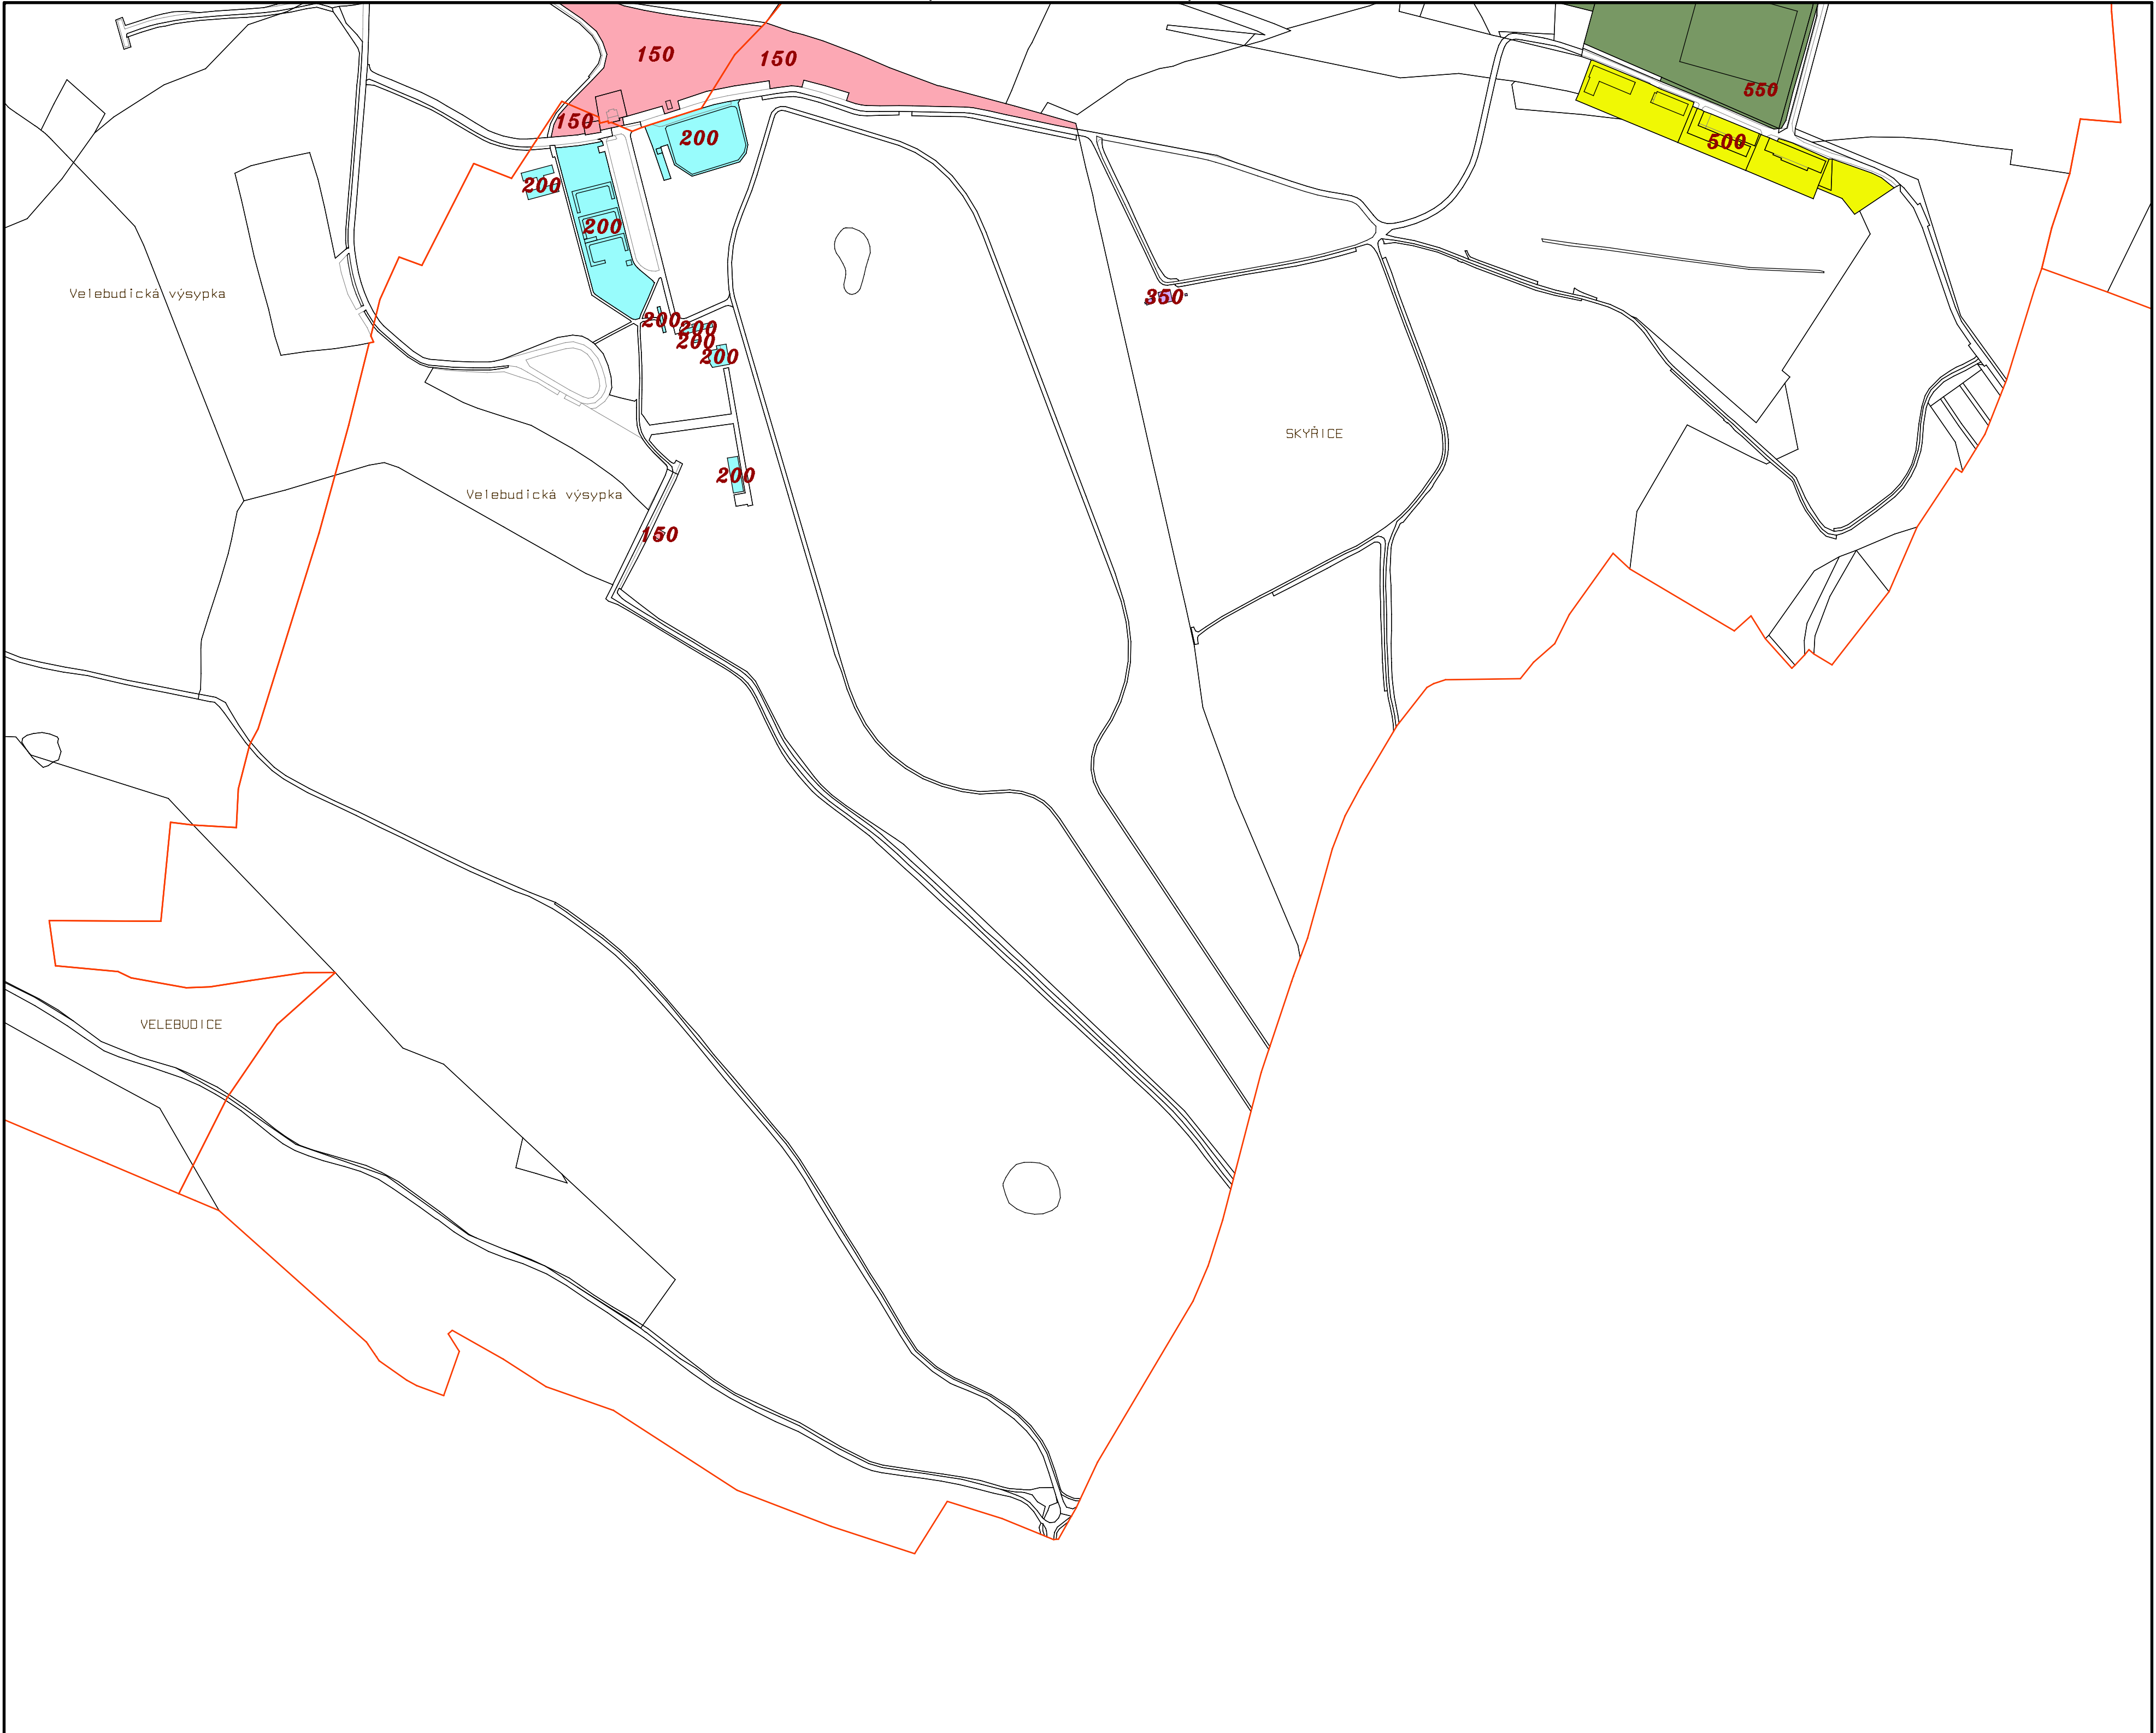

LEGENDA:
cena Kč/m²

Příloha č.2 obecně závazné
vyhlášky

CENOVÁ MAPA STAVEBNÍCH POZEMKŮ
STATUTÁRNÍHO MĚSTA MOSTU Č. 11

(GRAFICKÁ ČÁST)

KLAD MAPOVÝCH LISTŮ 1:5000
STAV K 1.1.2024

VELEBUDICE

CEPIROHY

450

500

450

Dol Smeral

Dol Smeral