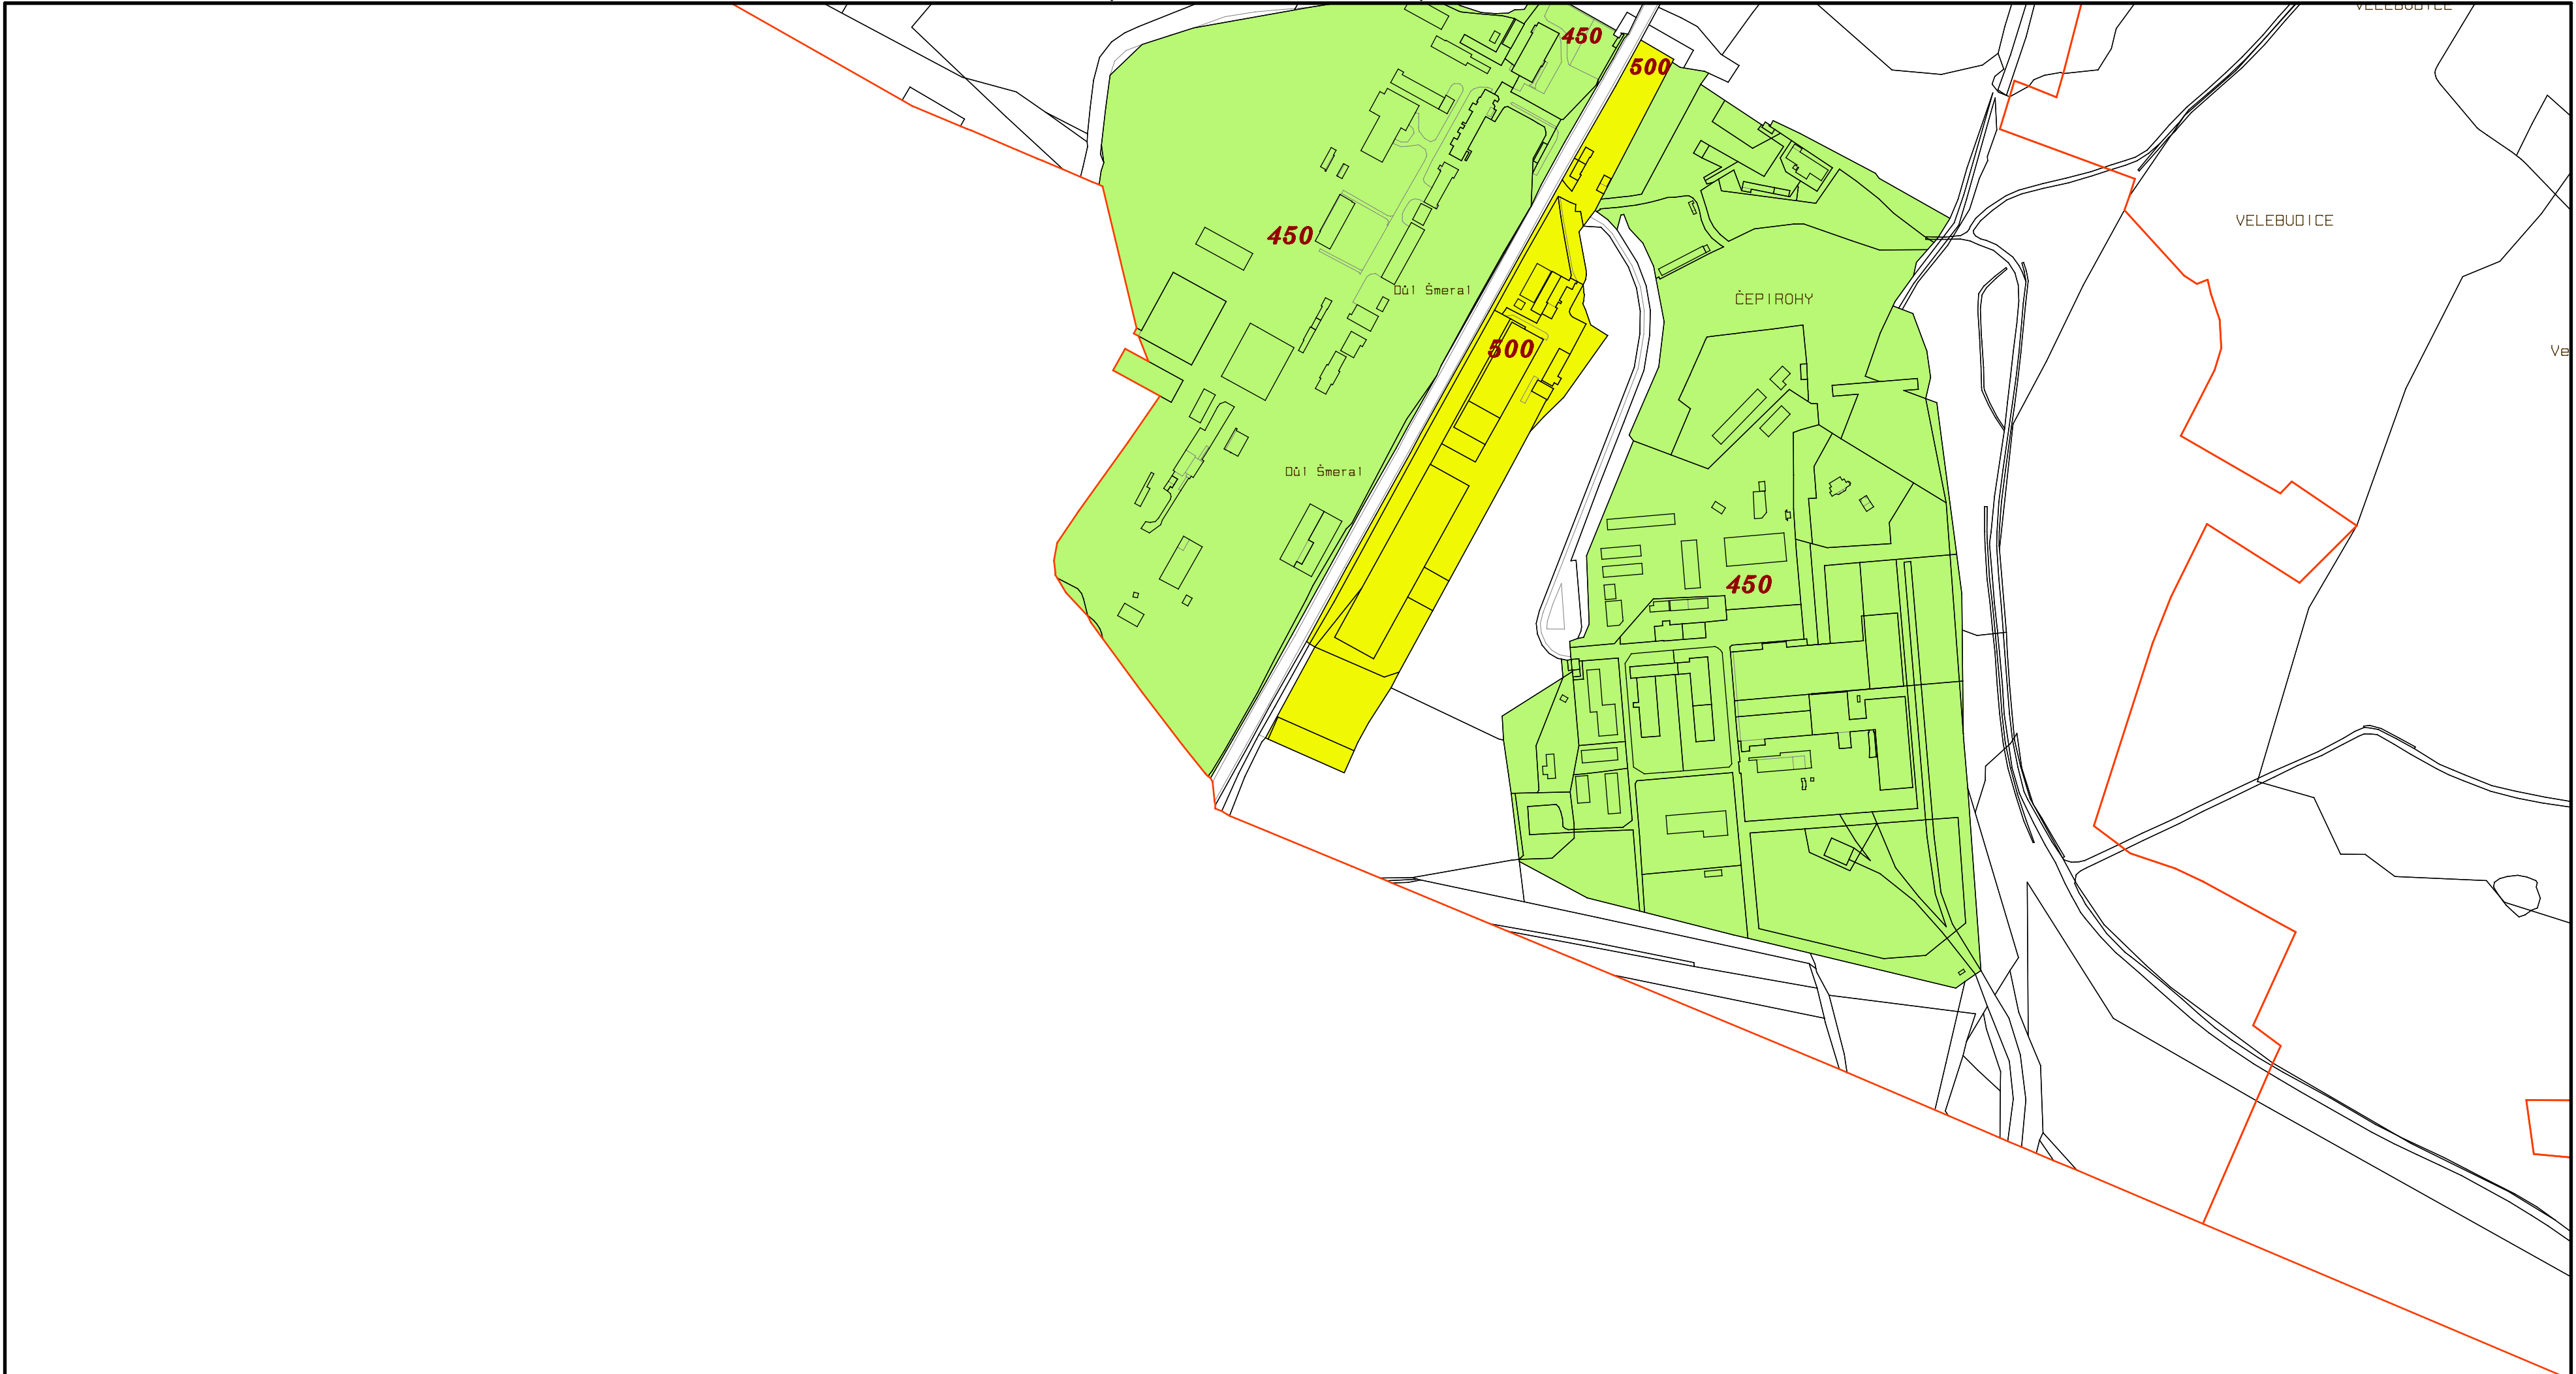

LEGENDA:
cena Kč/m²

Příloha č.2 obecně závazné
vyhlášky

CENOVÁ MAPA STAVEBNÍCH POZEMKŮ
STATUTÁRNÍHO MĚSTA MOSTU Č. 11

(GRAFICKÁ ČÁST)

KLAD MAPOVÝCH LISTŮ 1:5000
STAV K 1.1.2024

VELEBUDICE

CEPIROHY

450

500

450

Dol Smeral

Dol Smeral