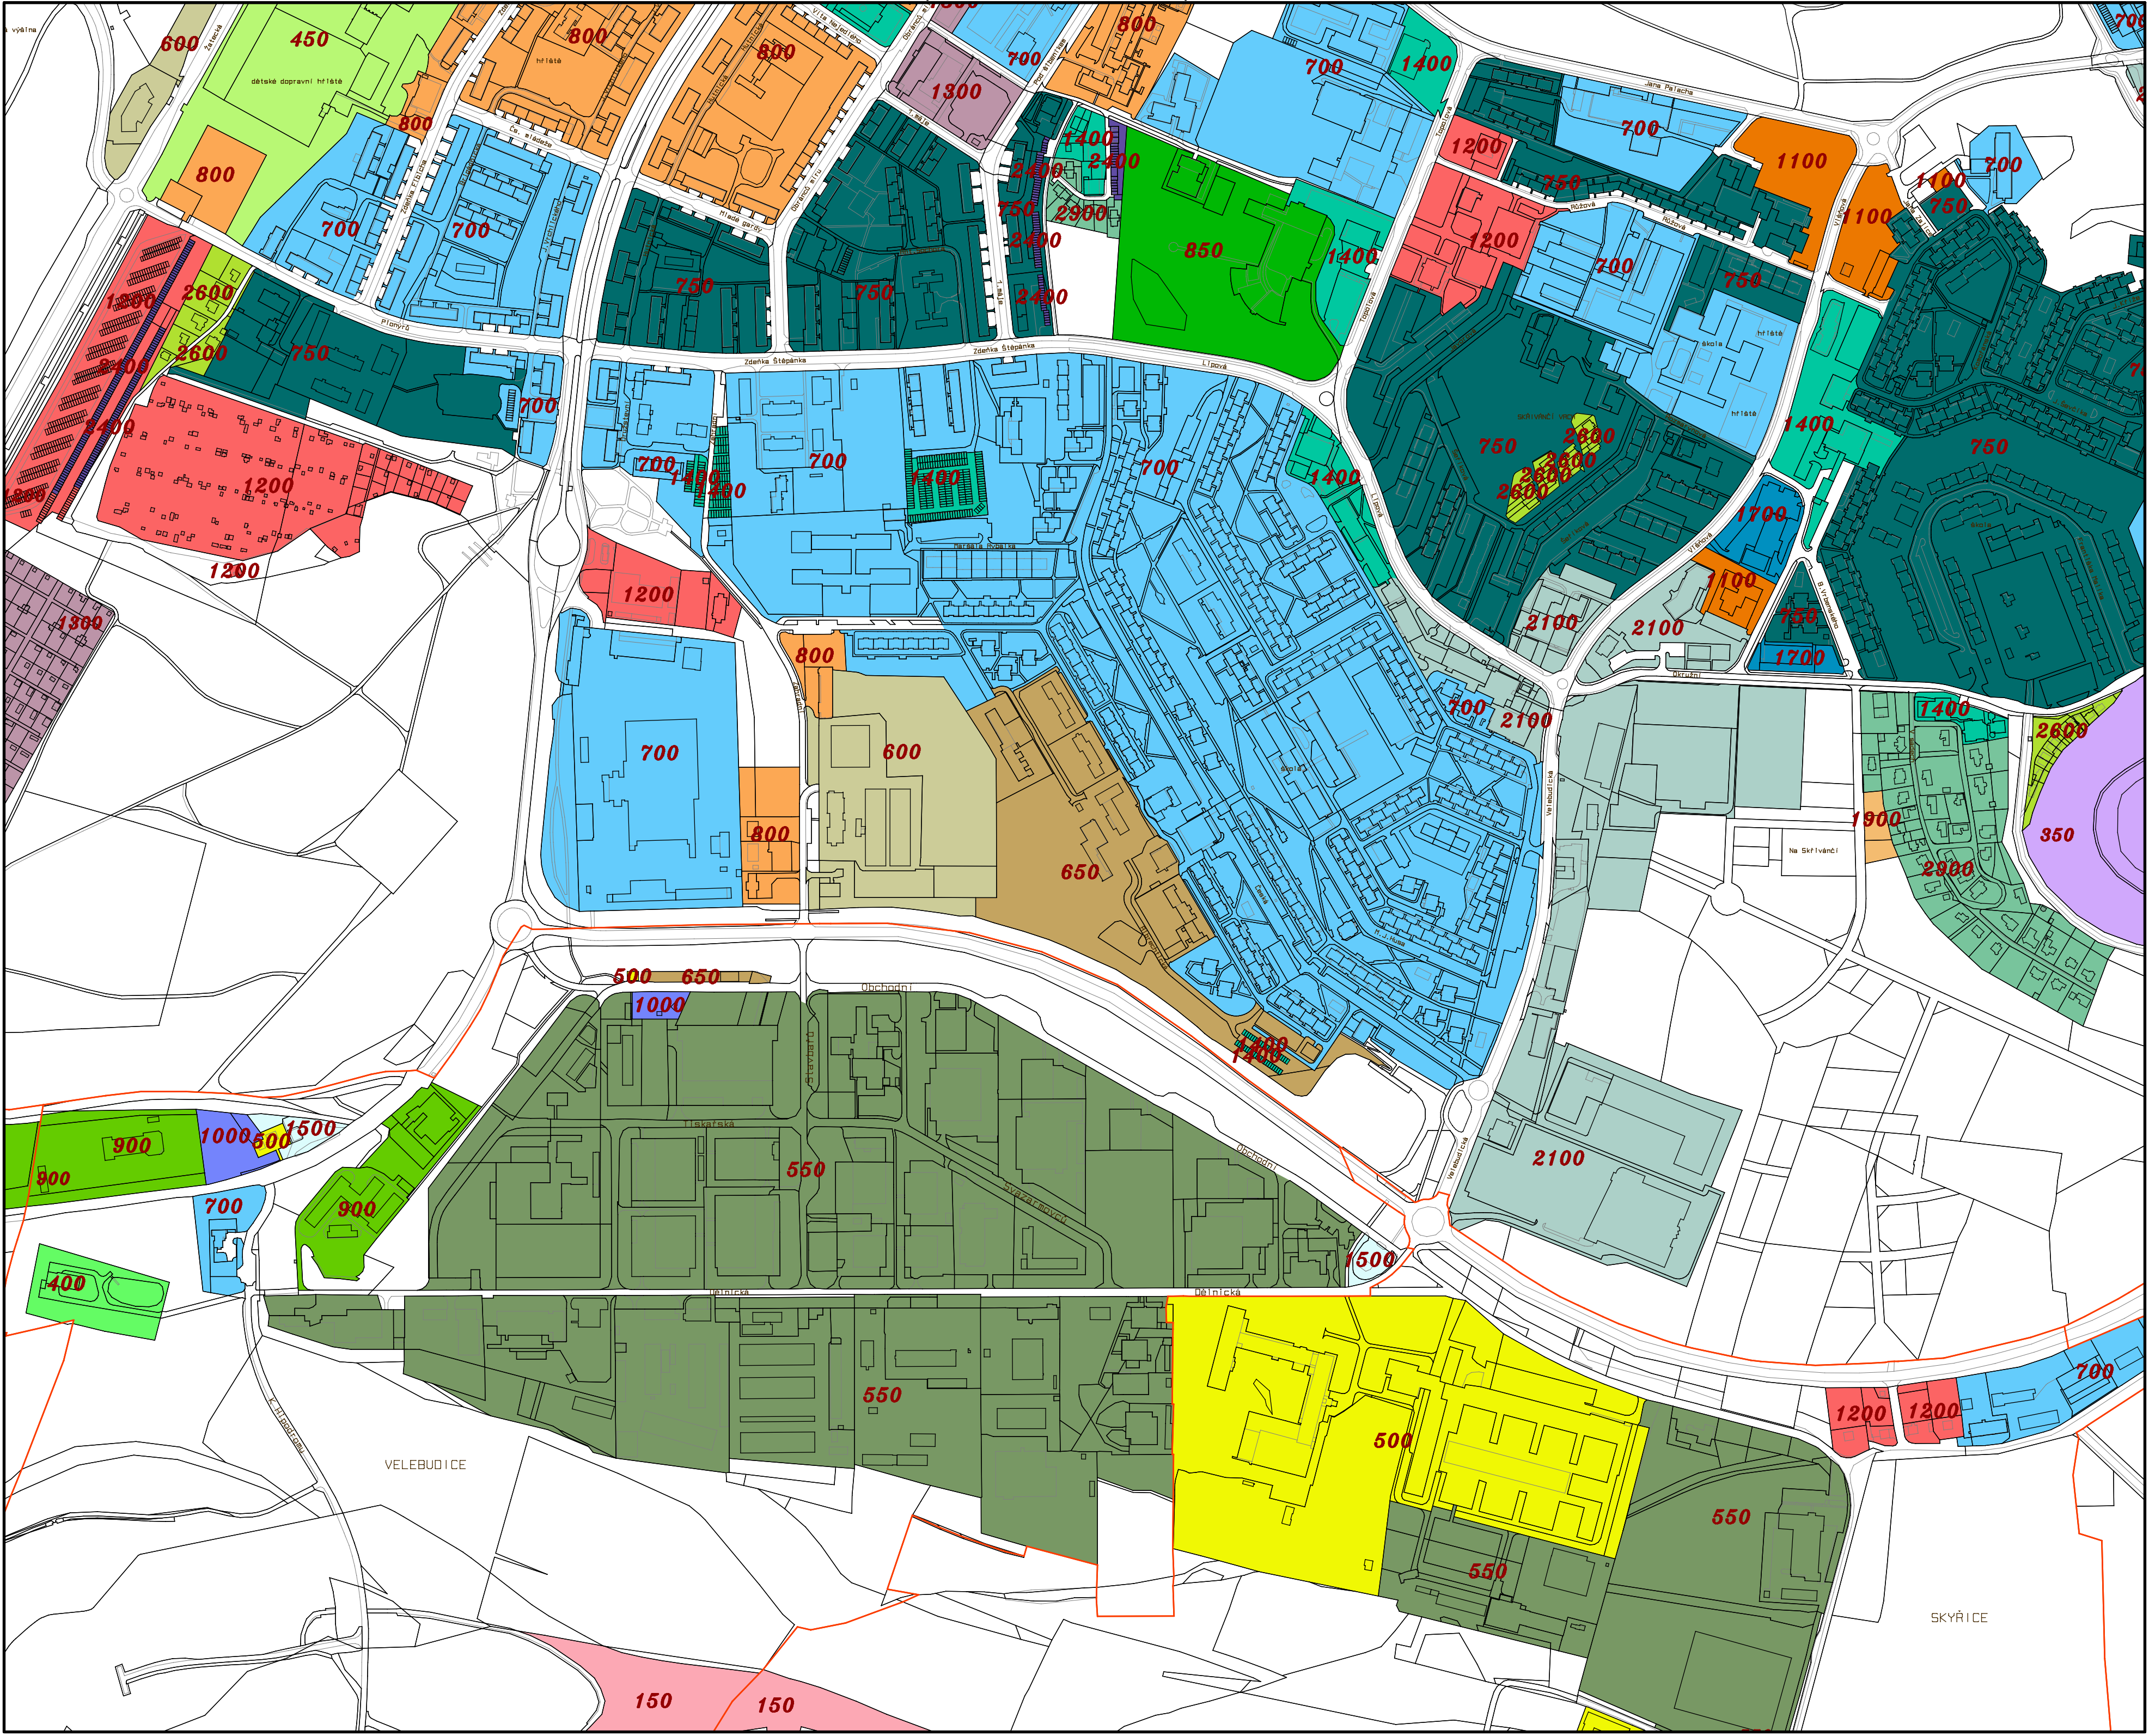

LEGENDA:
cena Kč/m²

Příloha č.2 obecně závazné
vyhlášky

CENOVÁ MAPA STAVEBNÍCH POZEMKŮ
STATUTÁRNÍHO MĚSTA MOSTU Č. 11

(GRAFICKÁ ČÁST)

KLAD MAPOVÝCH LISTŮ 1:5000
STAV K 1.1.2024

VELEBUDICE

CEPIROHY

450

500

450

Dol Smeral

Dol Smeral