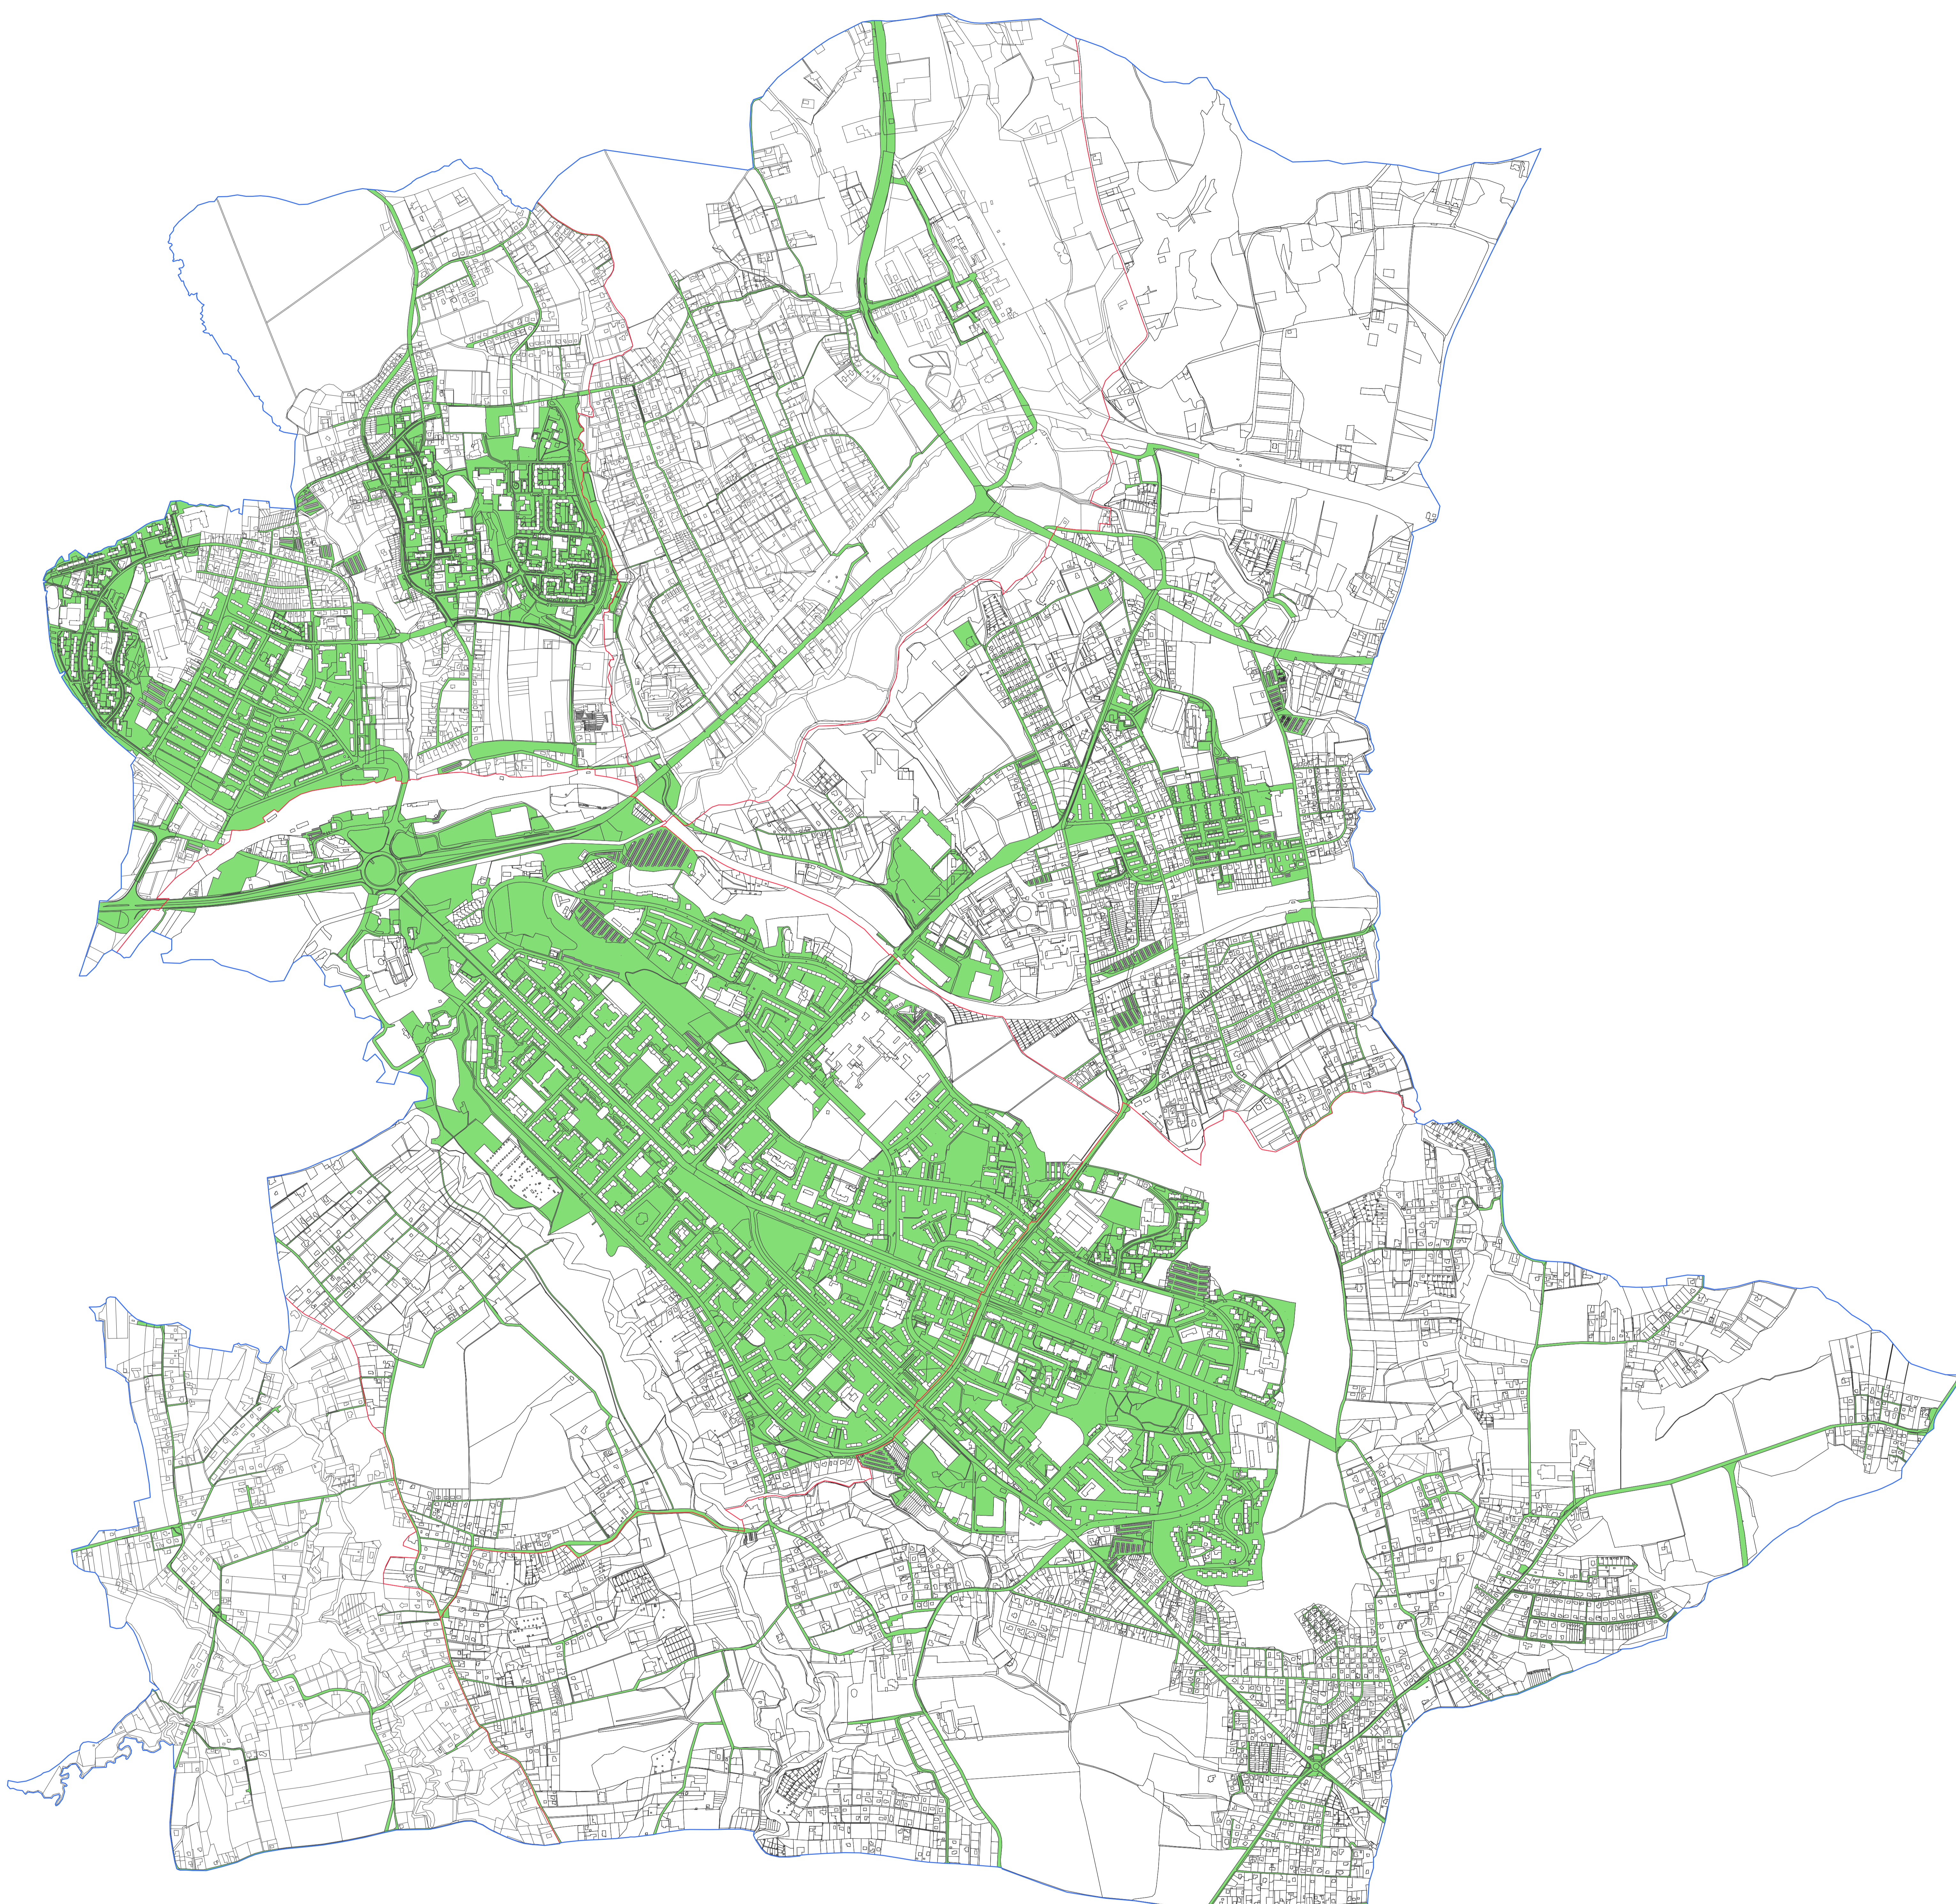

Veřejná prostranství - katastrální území města Havířov

-  Hranice města Havířov
-  Hranice katastrálního území
-  Vymezené veřejné prostranství

0 750 1 500 m

08 / 2023