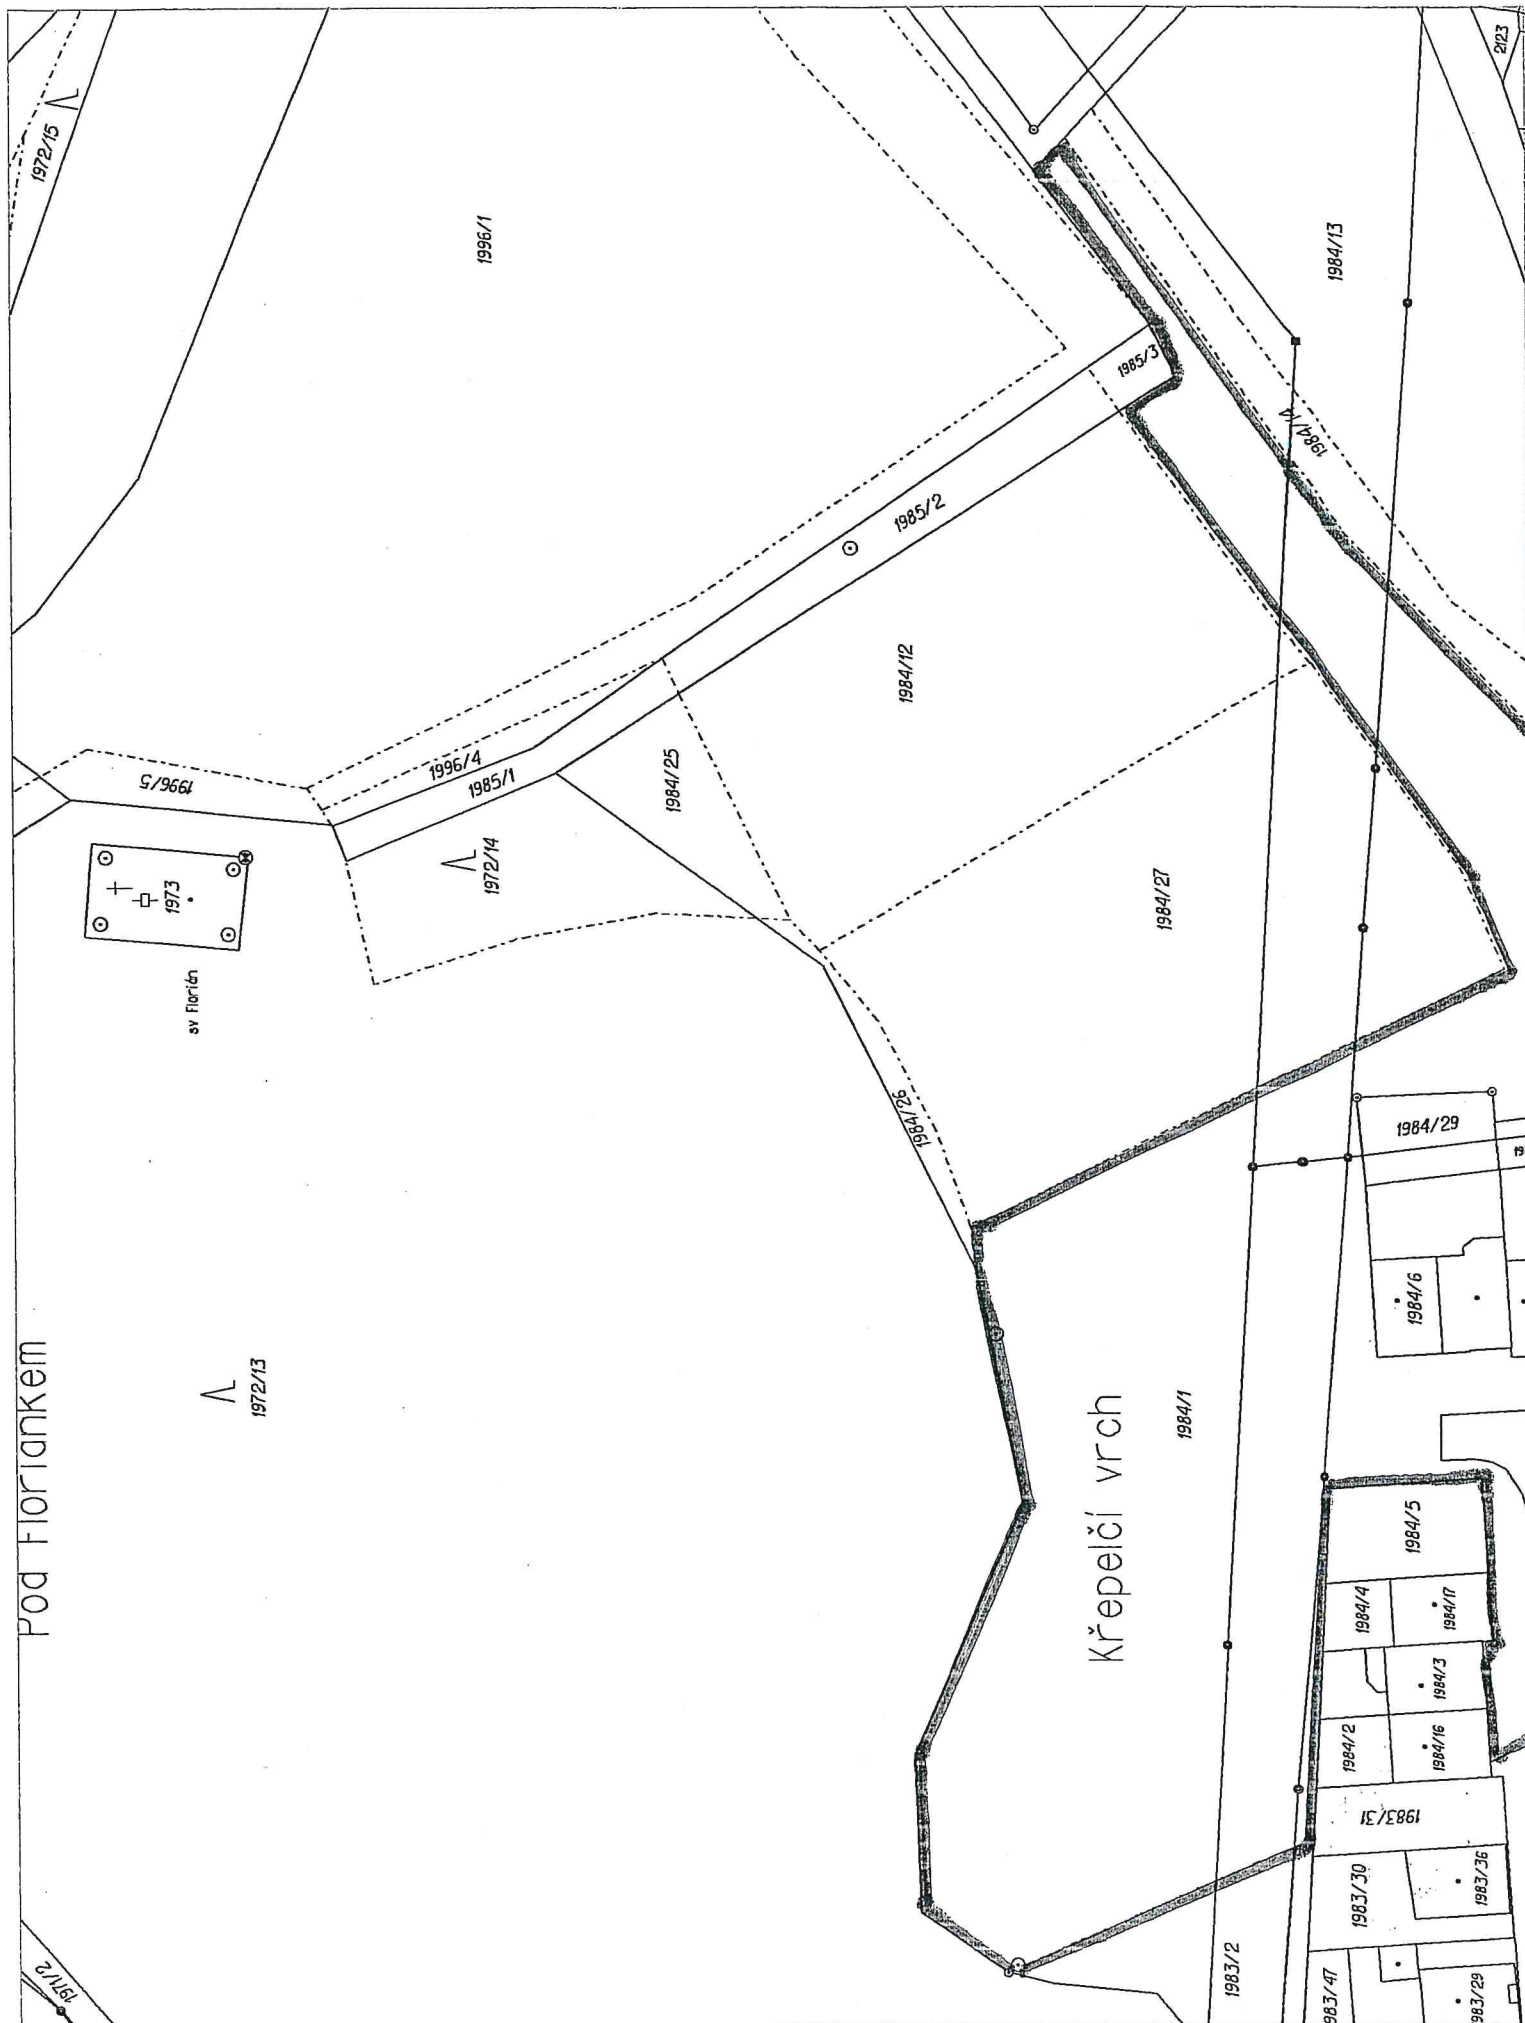

Příloha č. 3 - Křepelčí vrch

VÝPIS ÚDAJŮ KATASTRU NEMOVITOSTÍ

Okres: Znojmo

Obec: Moravský Krumlov

Katastr.území:Moravský Krumlov 3713 699128

---

Parcela 2 číslo 1984/1

Číslo popisné

Výměra 9766 Ze souřadnic v S-JTSK

Druh pozemku 14 ostatní plocha

Využití 26 jiná plocha

Ochrana

List mapy DKM

List vlastnictví 10001

Ident Podíl Název

00293199 Město Moravský Krumlov, Moravský Krumlov