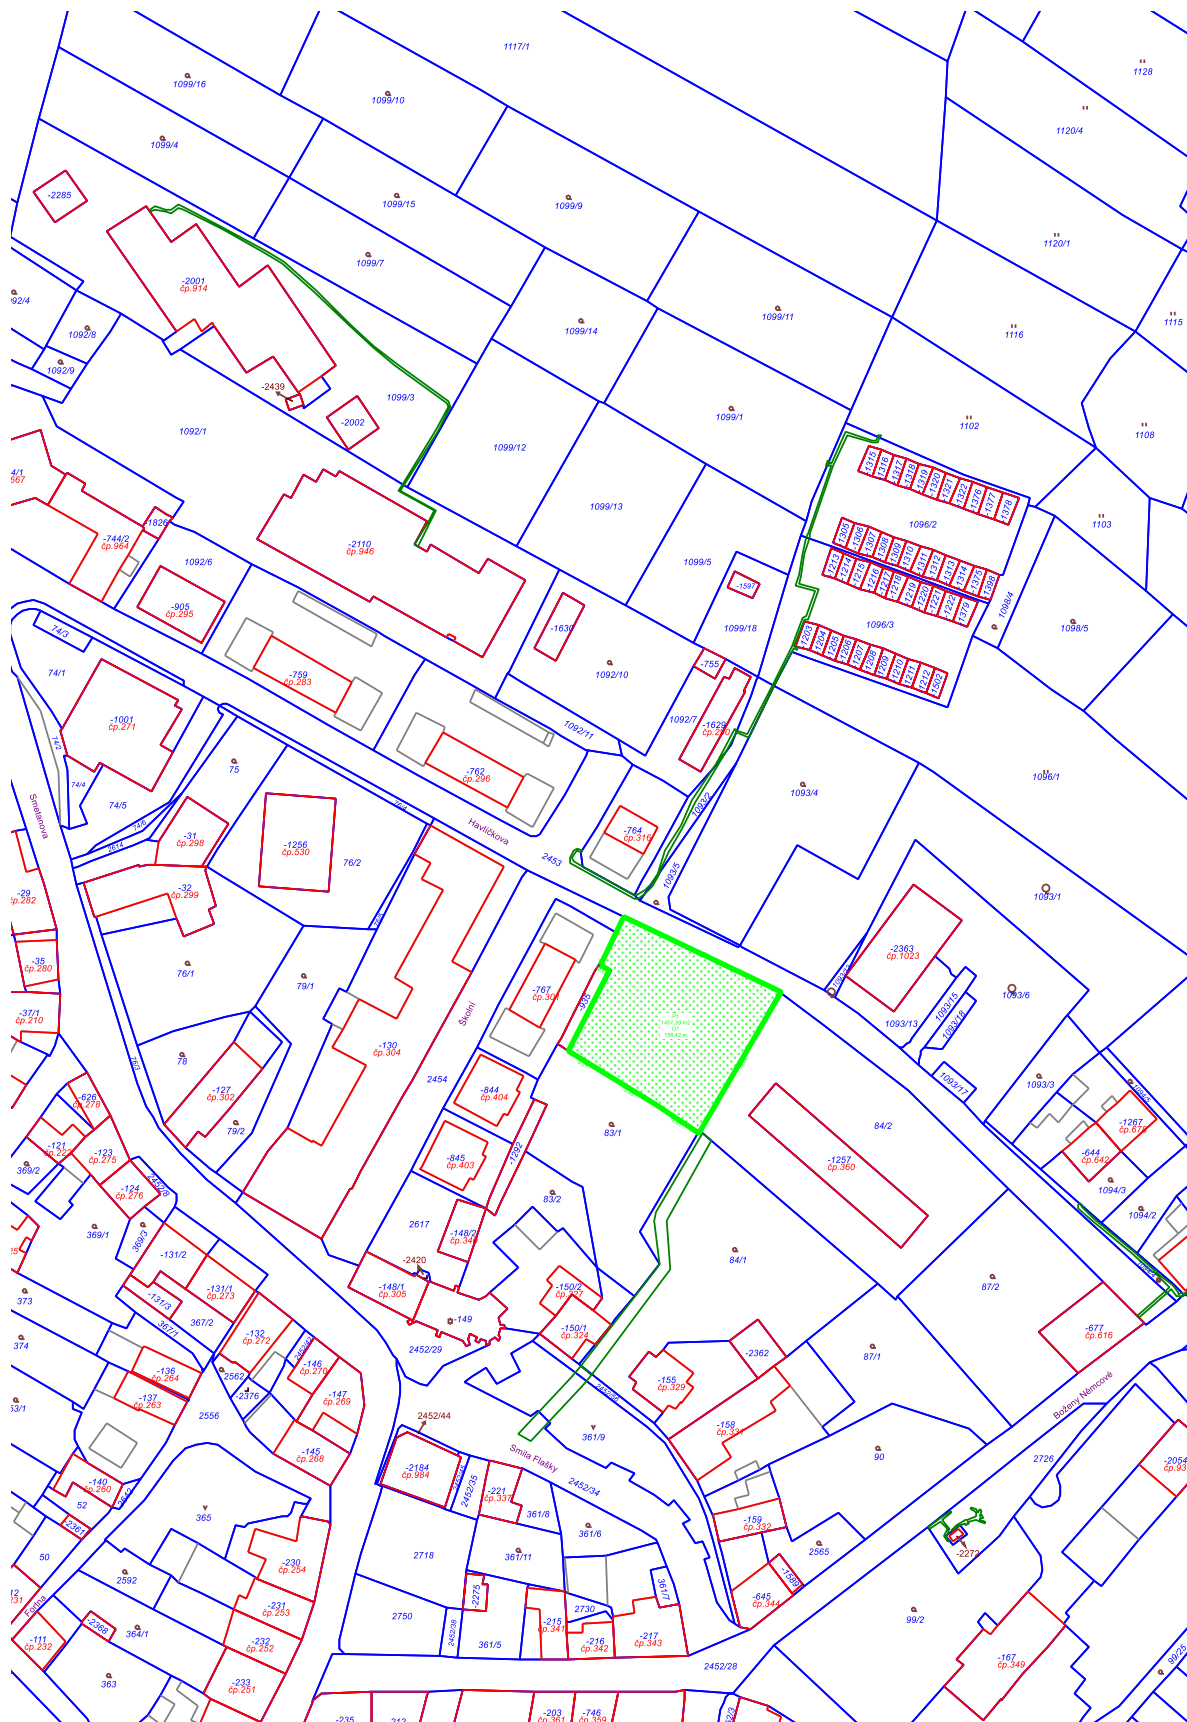

Příloha č. 1a

Palackého náměstí na pozemkových parcelách č. 2452/1 a 2452/2, k. ú. Skuteč

Příloha č. 1b

Náměstí Smila Flašky na pozemkové parcele č. 361/9, k. ú. Skuteč

Příloha č. 1c

Komenského náměstí na pozemkové parcele č. 487/6, k. ú. Skuteč

Příloha č. 2a

Dětské hřiště H1, H2, H3 na pozemkových parcelách č. 758/1 a 758/56, k. ú. Skuteč

Příloha č. 2b

Dětské hřiště H6 na pozemkové parcele č. 758/103, k. ú. Skuteč

Příloha č. 2c

Dětské hřiště H4 a H5 na pozemkové parcele č. 758/61, k. ú. Skuteč

Příloha č. 2d

Dětské hřiště H7 na pozemkové parcele č. 83/3, k. ú. Skuteč

Příloha č. 2e

Dětské hřiště H8 na pozemkové parcele č. 487/2

Příloha č. 3

Prostor pro volné pobíhání psů na pozemkových parcelách č. 732/1, 755/3, 755/4 a 760/1 k. ú. Skuteč