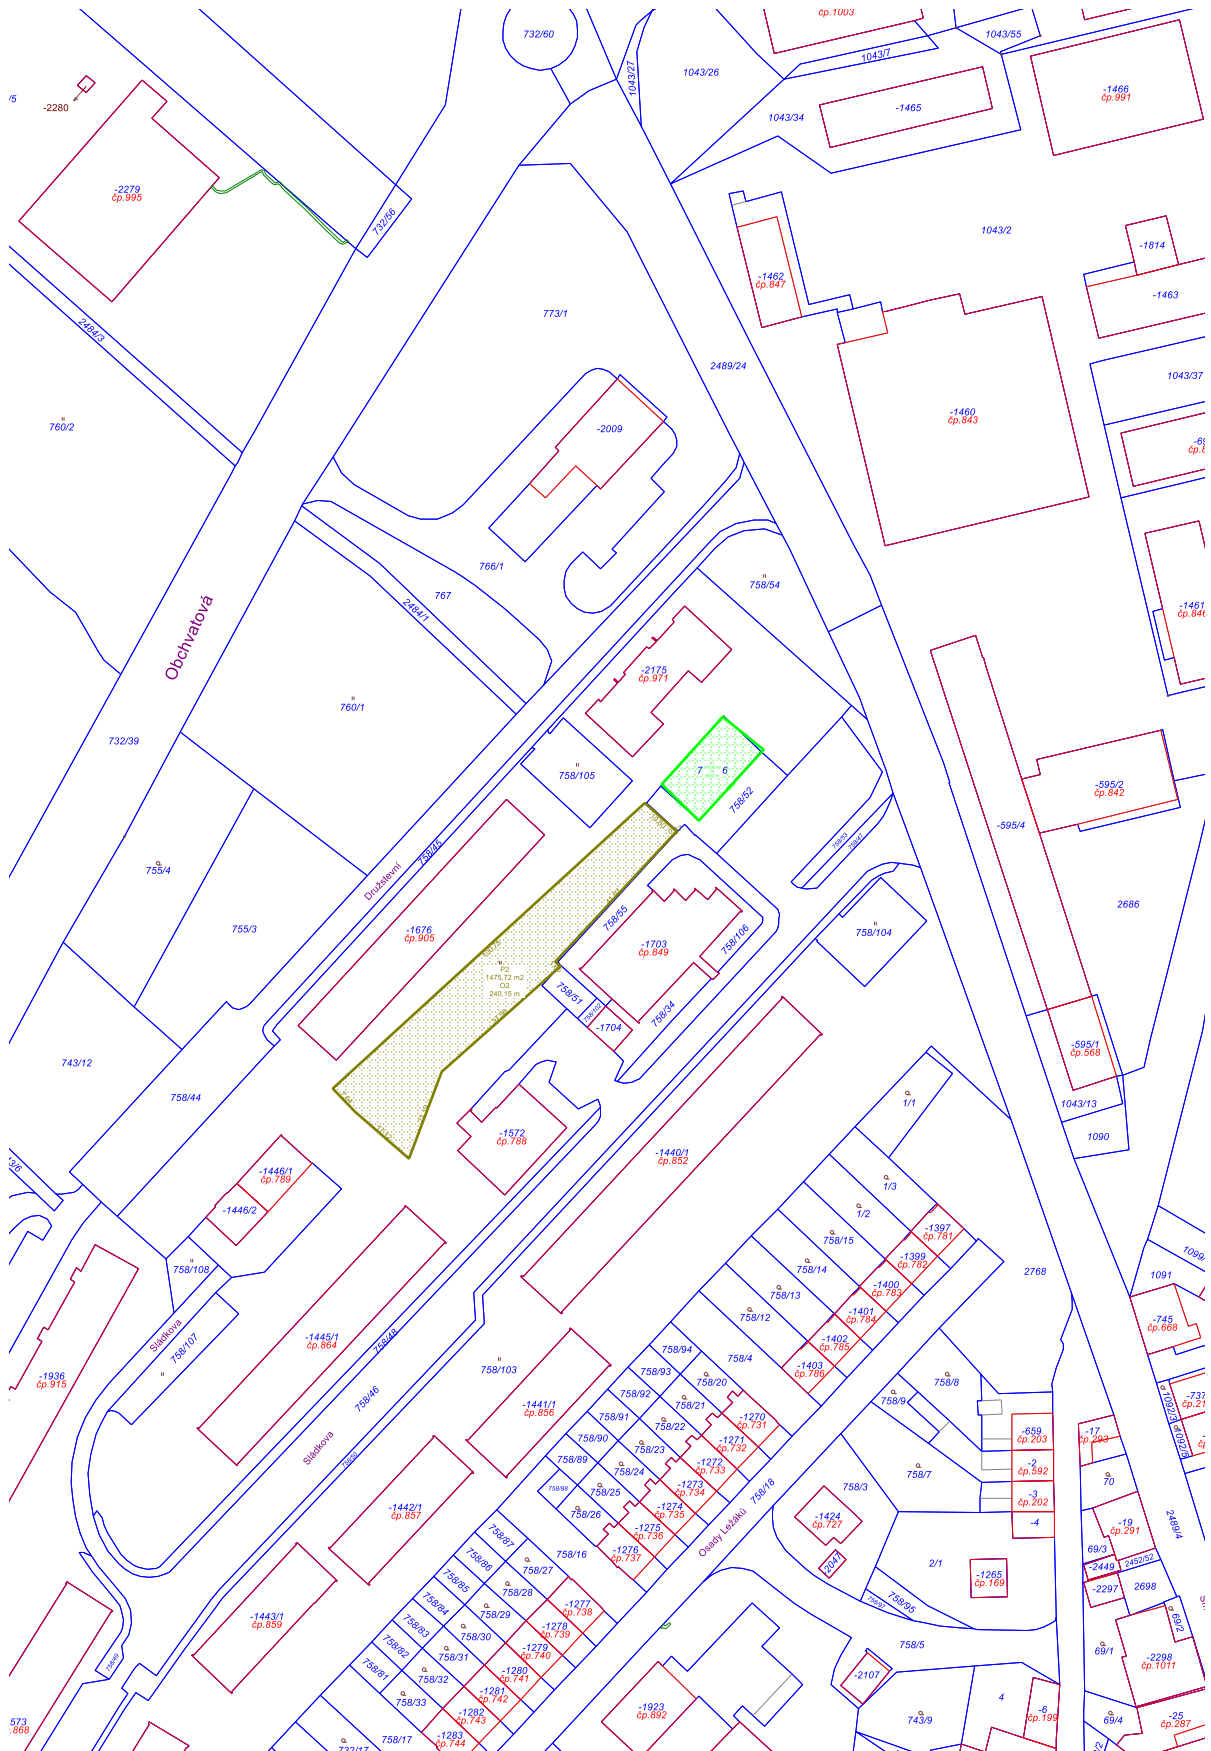

Příloha č. 1a

Palackého náměstí na pozemkových parcelách č. 2452/1 a 2452/2, k. ú. Skuteč

Příloha č. 1b

Náměstí Smila Flašky na pozemkové parcele č. 361/9, k. ú. Skuteč

Příloha č. 1c

Komenského náměstí na pozemkové parcele č. 487/6, k. ú. Skuteč

Příloha č. 2a

Dětské hřiště H1, H2, H3 na pozemkových parcelách č. 758/1 a 758/56, k. ú. Skuteč

Příloha č. 2b

Dětské hřiště H6 na pozemkové parcele č. 758/103, k. ú. Skuteč

Příloha č. 2c

Dětské hřiště H4 a H5 na pozemkové parcele č. 758/61, k. ú. Skuteč

Příloha č. 2d

Dětské hřiště H7 na pozemkové parcele č. 83/3, k. ú. Skuteč

Příloha č. 2e

Dětské hřiště H8 na pozemkové parcele č. 487/2

Příloha č. 3

Prostor pro volné pobíhání psů na pozemkových parcelách č. 732/1, 755/3, 755/4 a 760/1 k. ú. Skuteč