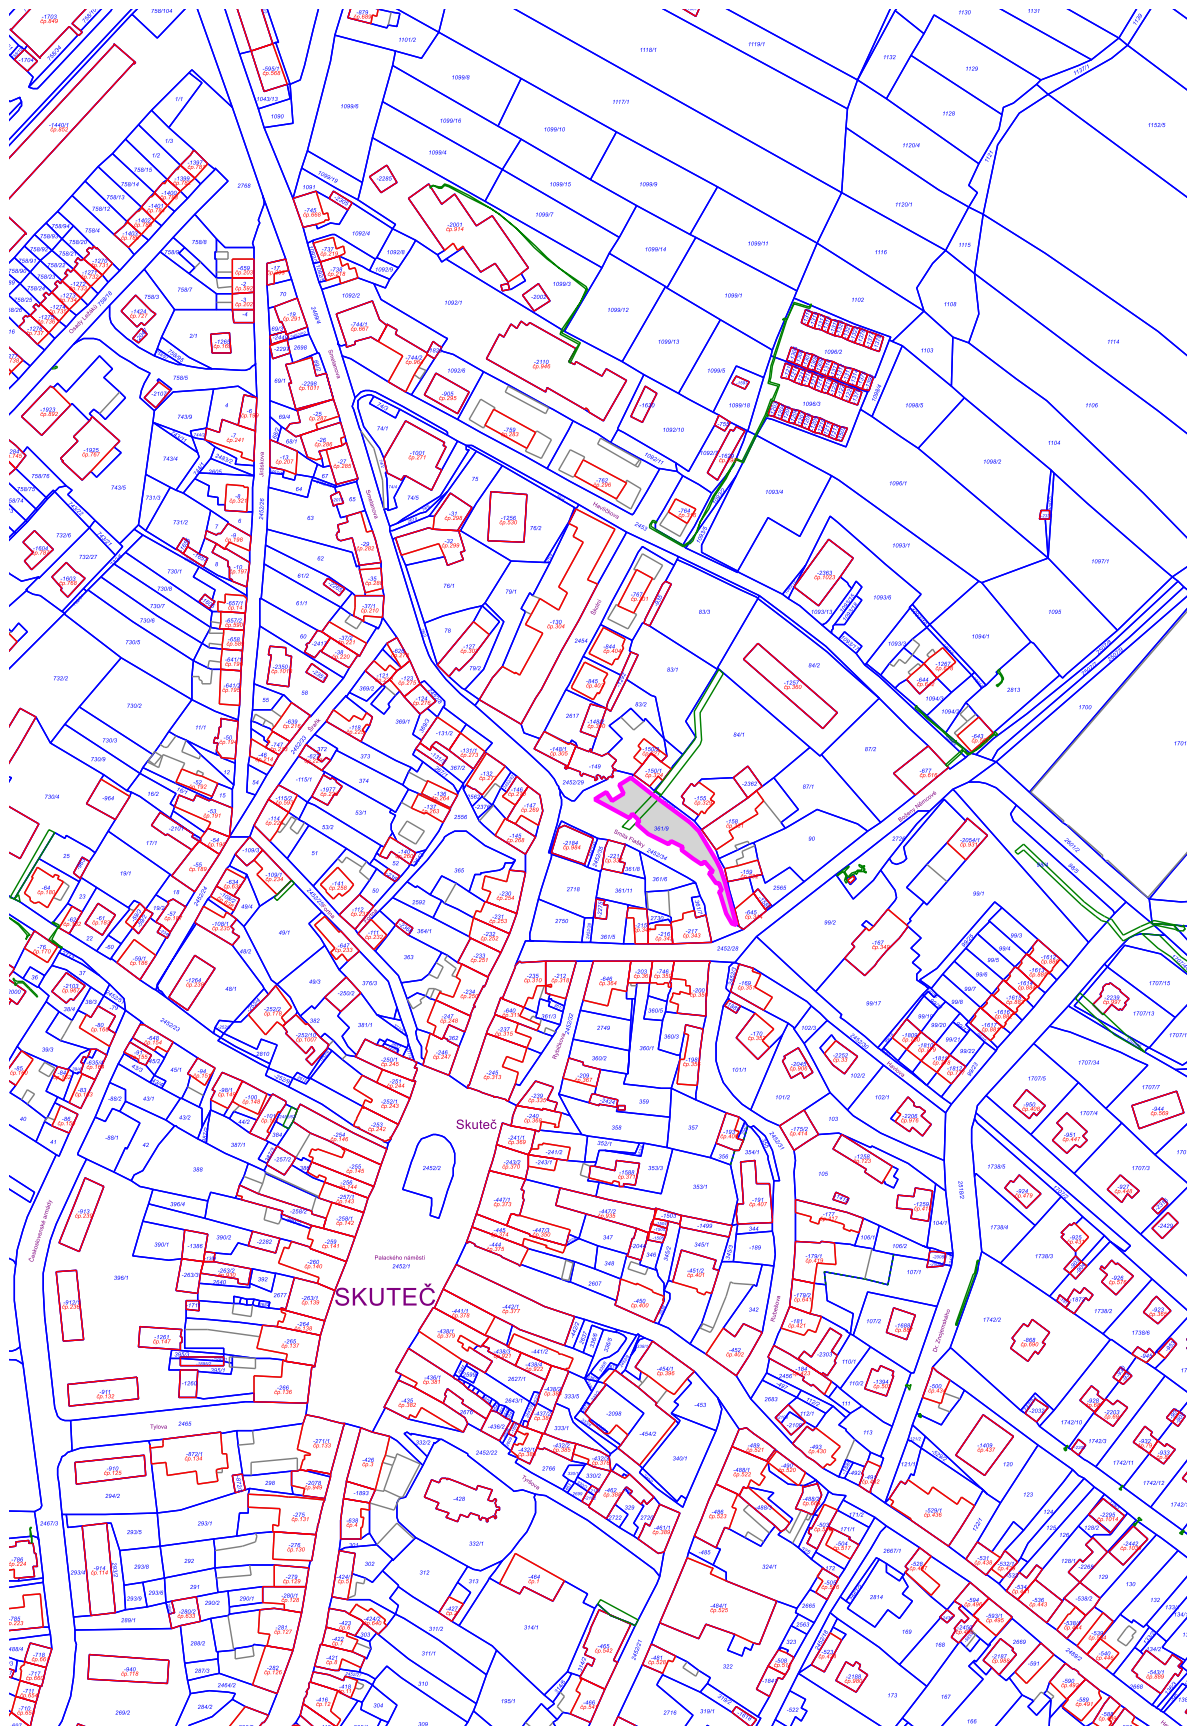

Příloha č. 1a

Palackého náměstí na pozemkových parcelách č. 2452/1 a 2452/2, k. ú. Skuteč

Příloha č. 1b

Náměstí Smila Flašky na pozemkové parcele č. 361/9, k. ú. Skuteč

Příloha č. 1c

Komenského náměstí na pozemkové parcele č. 487/6, k. ú. Skuteč

Příloha č. 2a

Dětské hřiště H1, H2, H3 na pozemkových parcelách č. 758/1 a 758/56, k. ú. Skuteč

Příloha č. 2b

Dětské hřiště H6 na pozemkové parcele č. 758/103, k. ú. Skuteč

Příloha č. 2c

Dětské hřiště H4 a H5 na pozemkové parcele č. 758/61, k. ú. Skuteč

Příloha č. 2d

Dětské hřiště H7 na pozemkové parcele č. 83/3, k. ú. Skuteč

Příloha č. 2e

Dětské hřiště H8 na pozemkové parcele č. 487/2

Příloha č. 3

Prostor pro volné pobíhání psů na pozemkových parcelách č. 732/1, 755/3, 755/4 a 760/1 k. ú. Skuteč