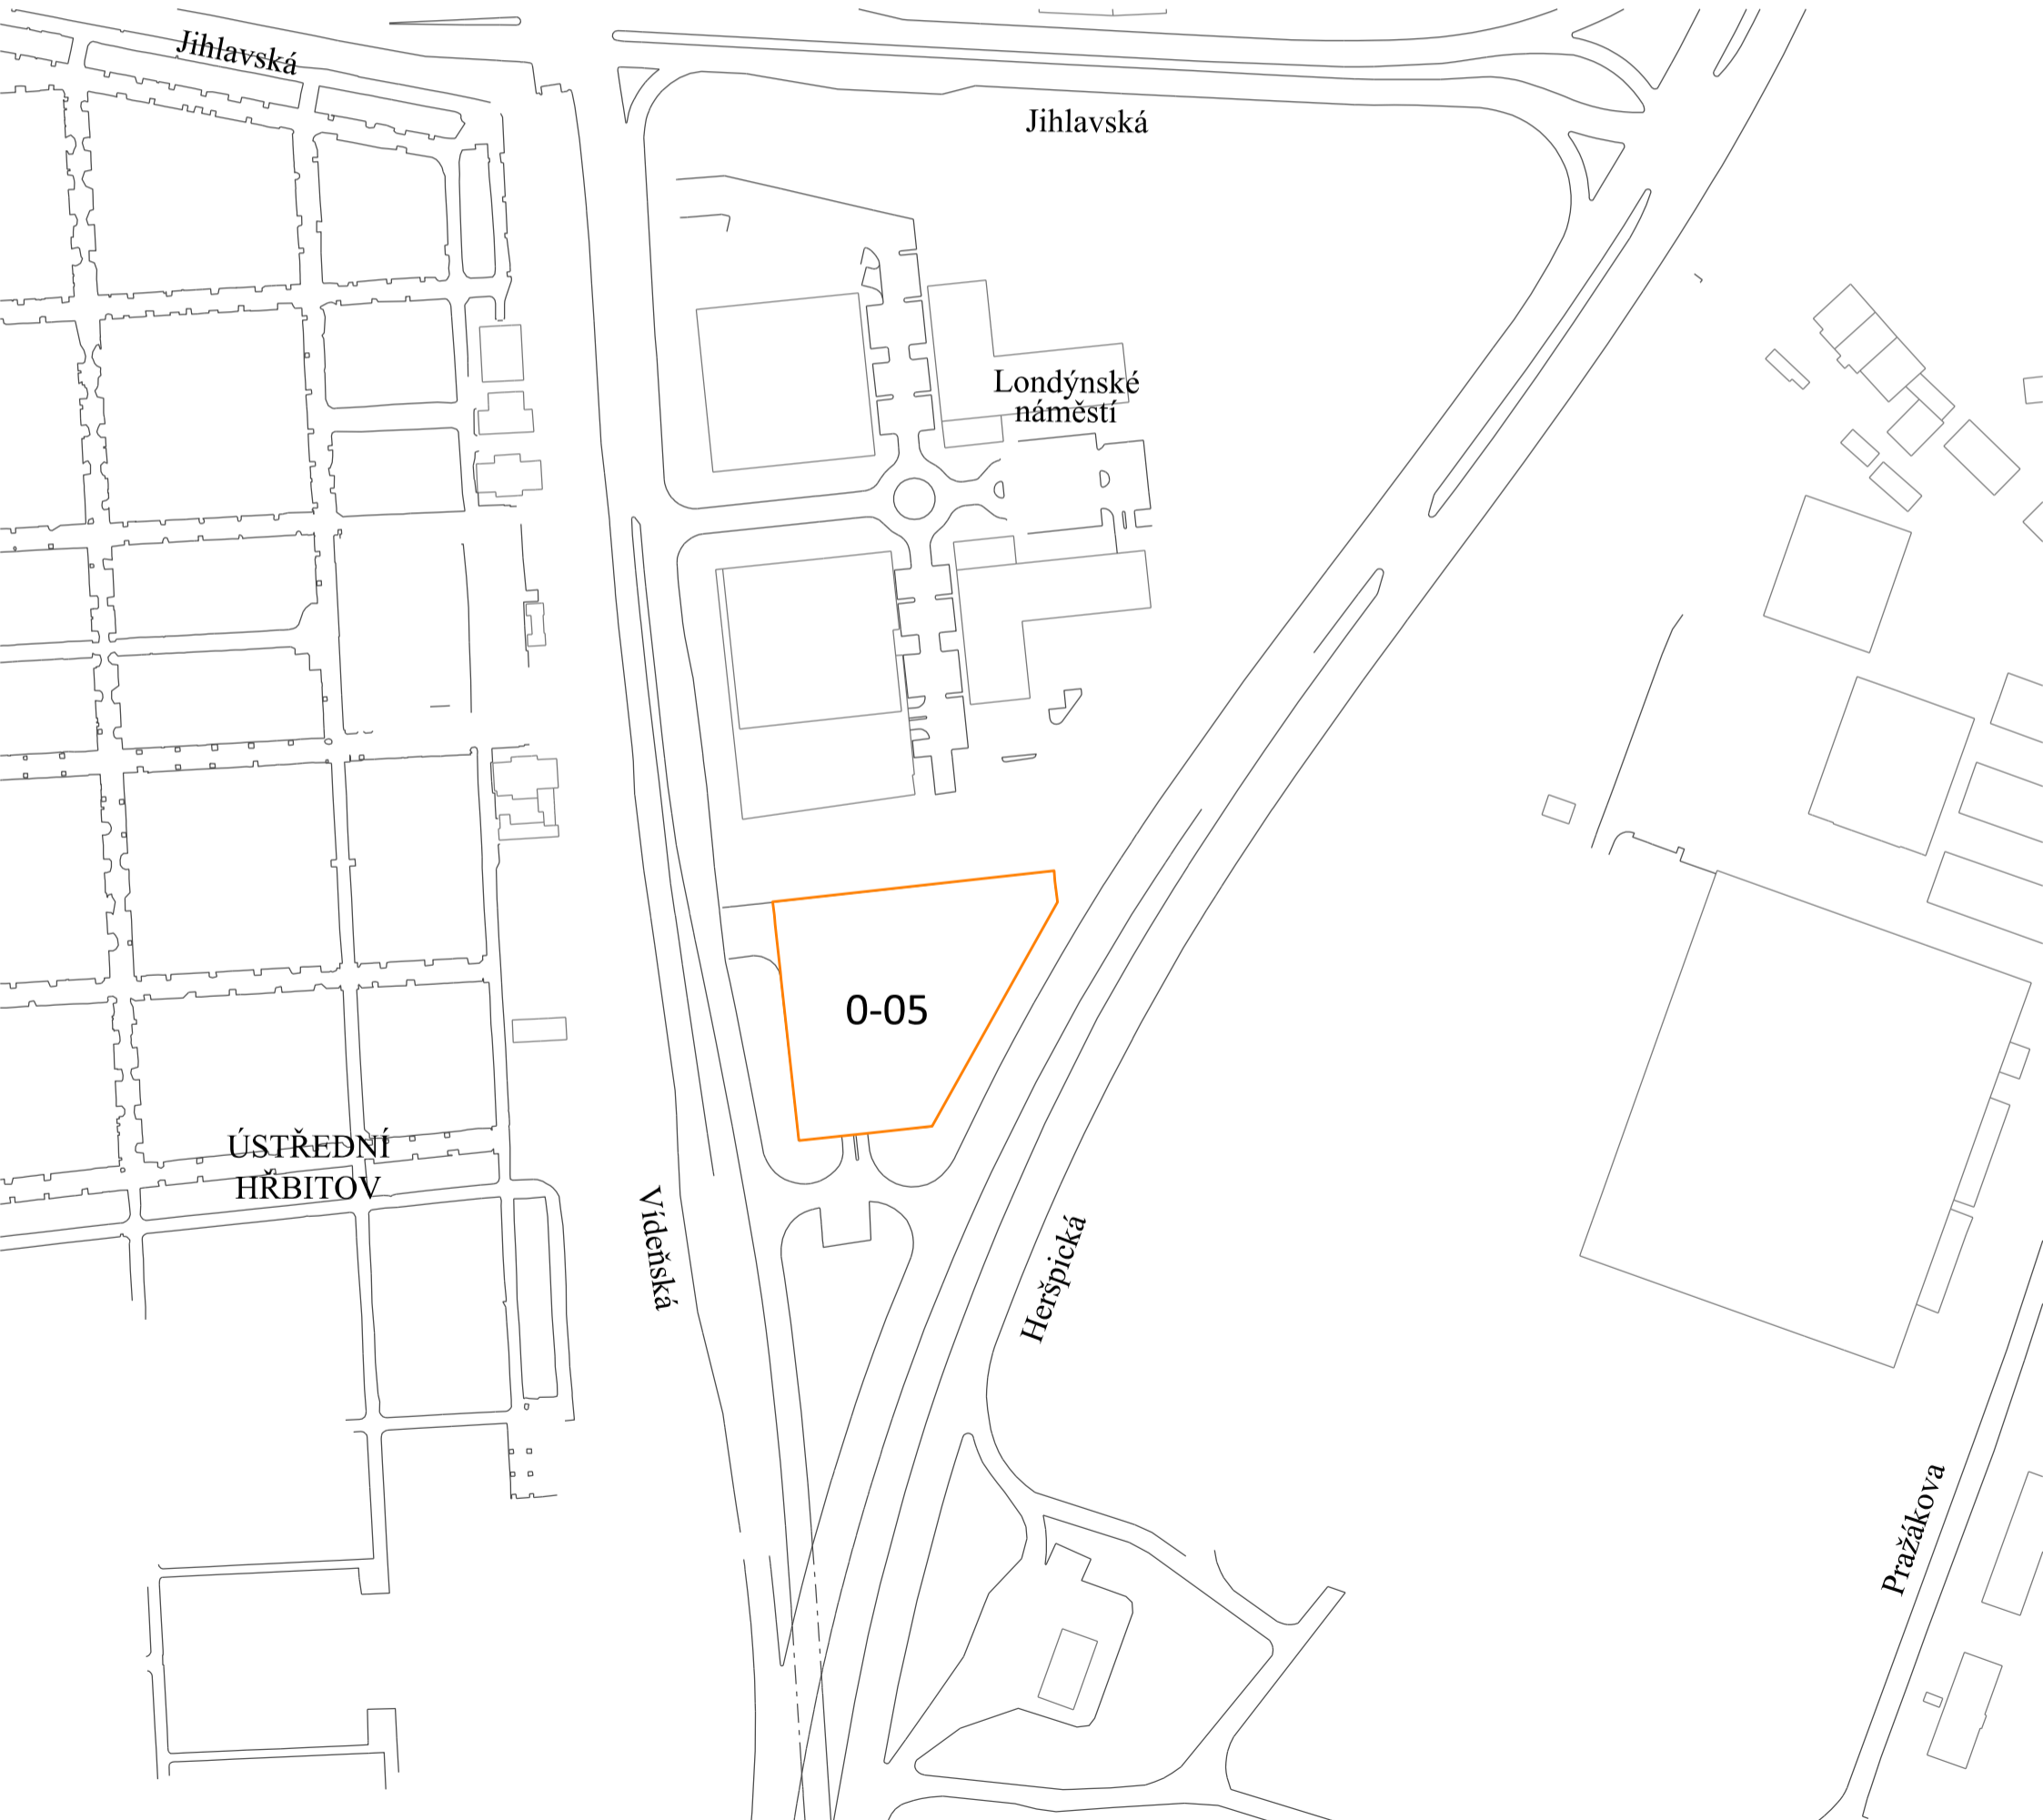

Vymezená oblast 0-05 a regulovaný úsek
FORMÁT A3, MĚŘÍTKO 1:2000

Časová regulace:
PO-NE 0:00-24:00

LEGENDA:

-  HRANICE VYMEZENÉ OBLASTI A REGULOVANÉHO ÚSEKU (CELÁ VNITŘNÍ PLOCHA VYMEZENÉ OBLASTI TVOŘÍ REGULOVANÝ ÚSEK)
- X-YY** ČÍSLO VYMEZENÉ OBLASTI
- Heršpická NÁZEV ULICE