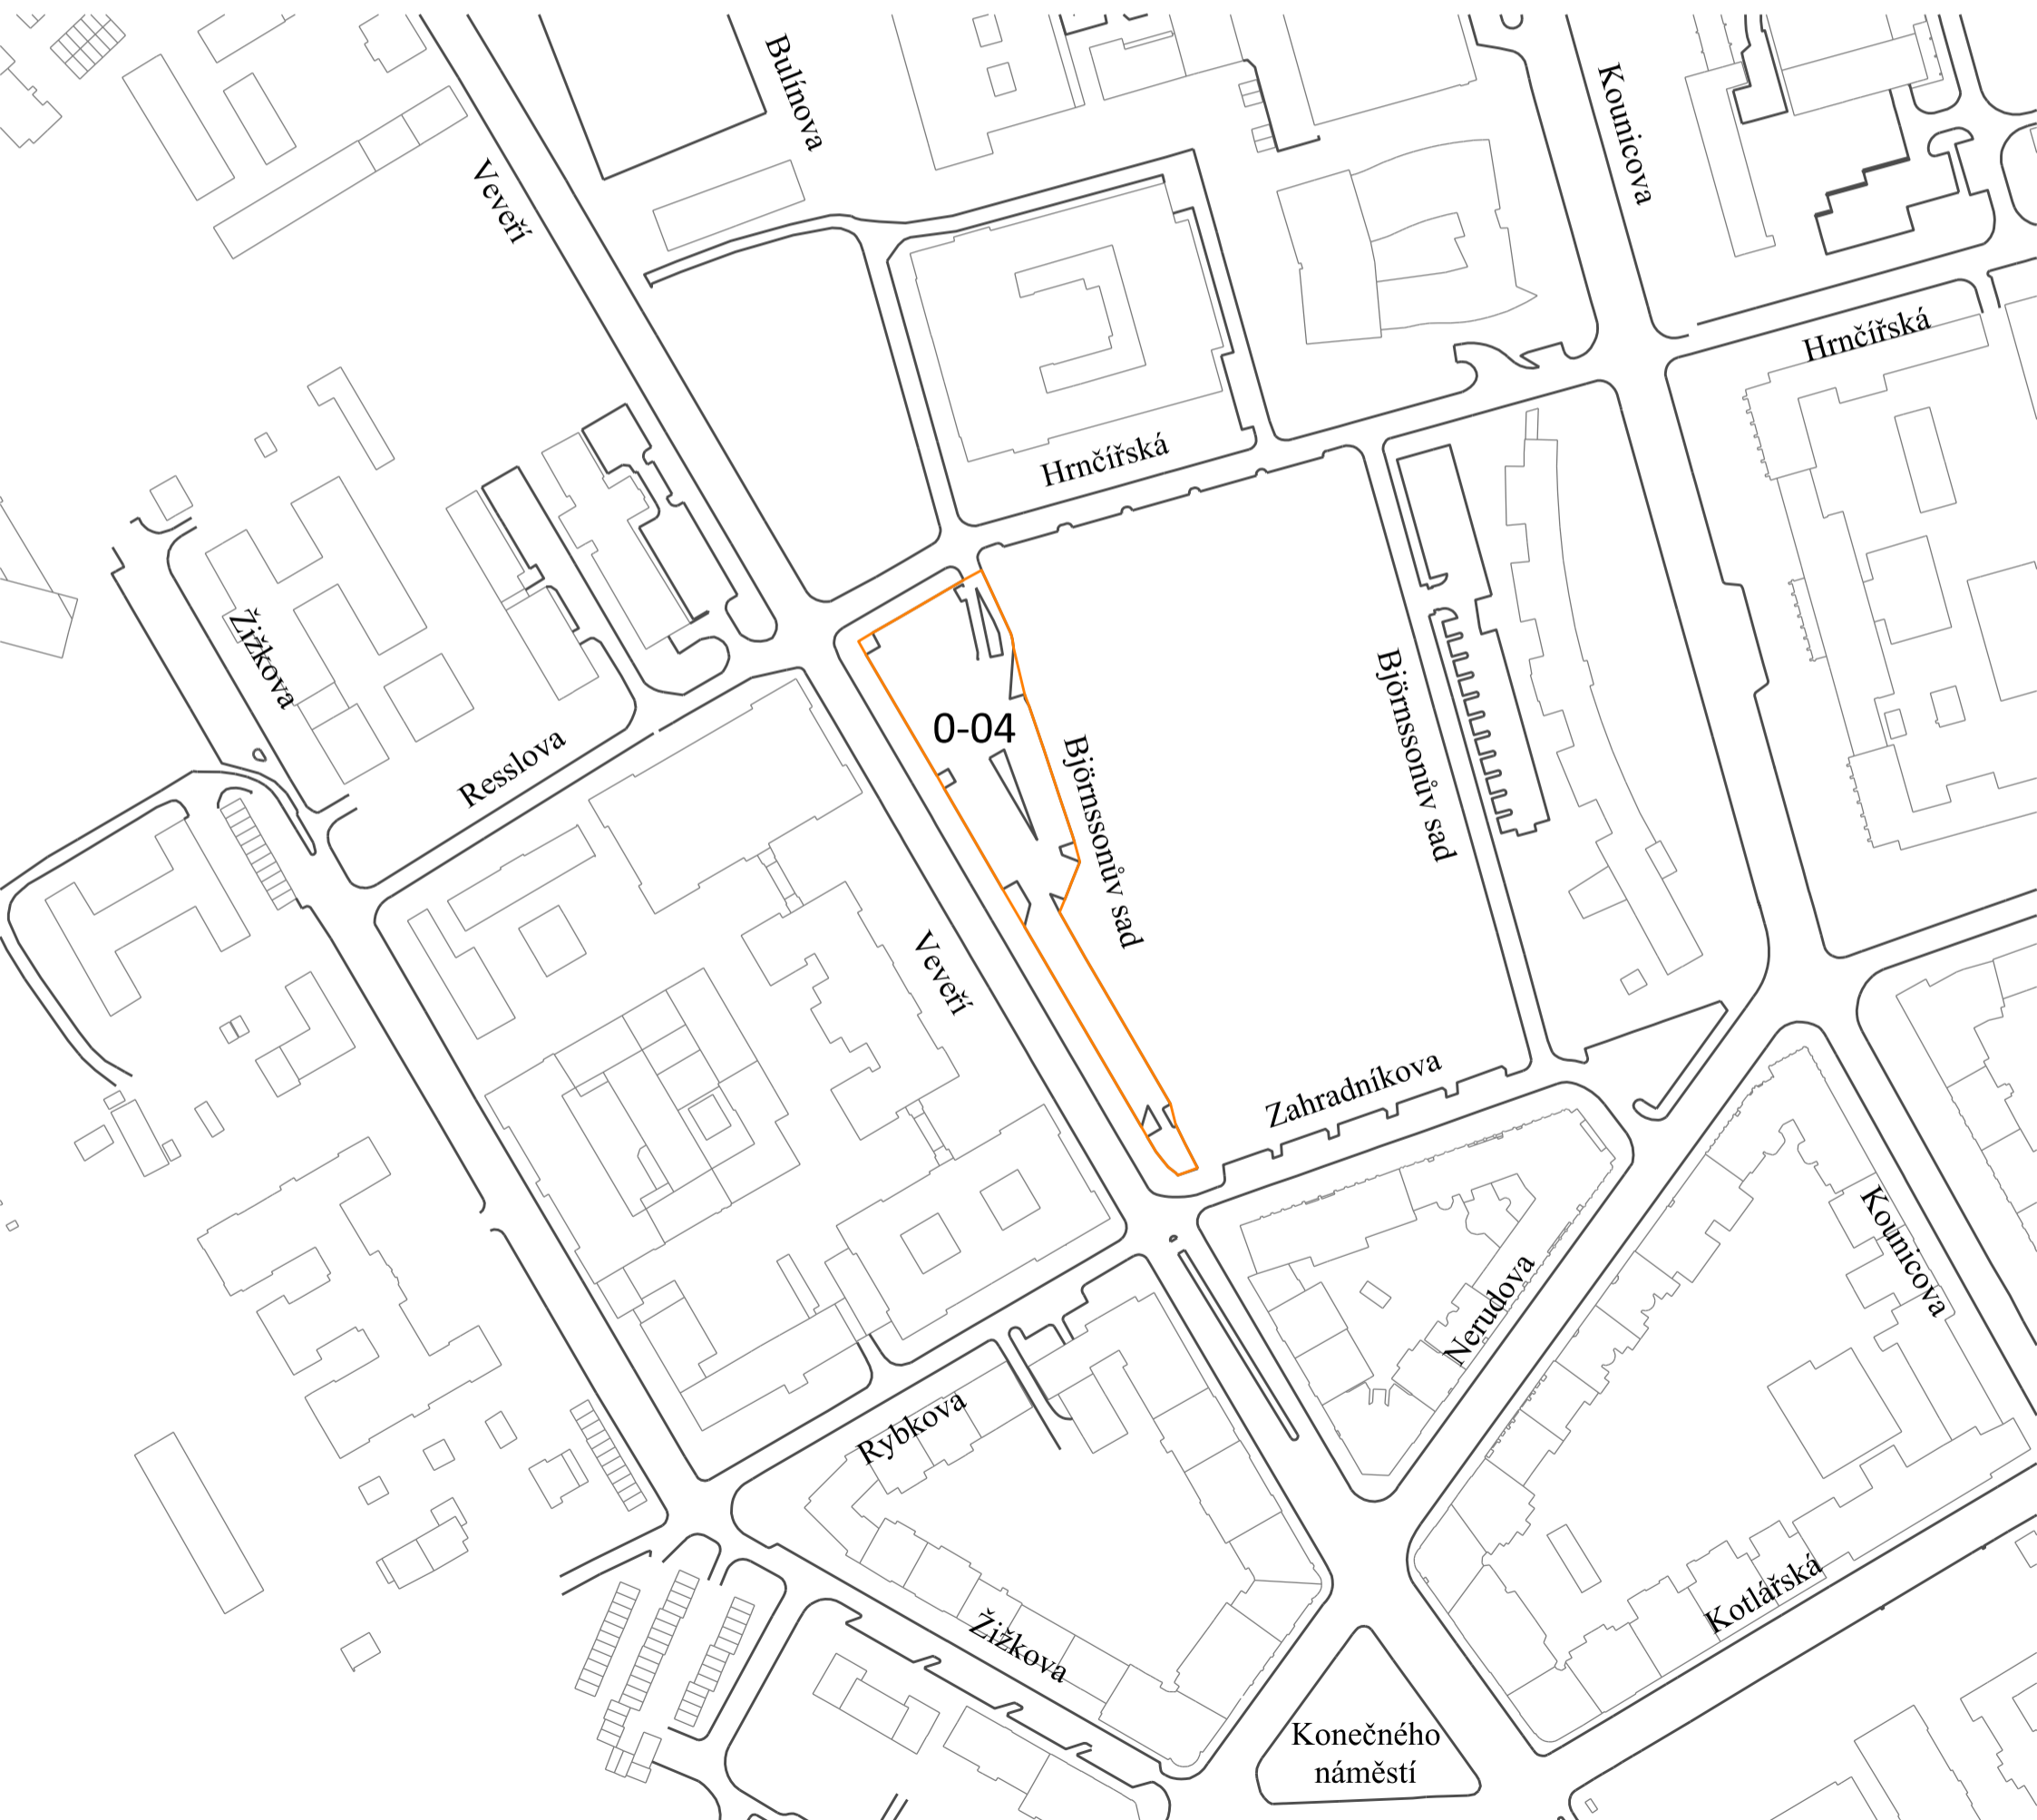

Statutární město Brno
Příloha č. 2

nařízení č. 9/2026, kterým se mění nařízení statutárního města Brna č. 9/2019, kterým se vymezují oblasti statutárního města Brna, ve kterých lze místní komunikace nebo jejich určené úseky užit k stání silničních motorových vozidel za cenu sjednanou v souladu s cenovými předpisy, ve znění pozdějších nařízení

Vymezená oblast 0-04 a regulovaný úsek
FORMÁT A3, MĚŘÍTKO 1:2000

Časová regulace:

PO-PÁ 8:00-16:30

Vyjma státních svátků a ostatních svátků ve smyslu zákona č. 245/2000 Sb., o státních svátcích, o ostatních svátcích, o významných dnech a o dnech pracovního klidu, ve znění pozdějších předpisů.

LEGENDA:

— HRANICE VYMEZENÉ OBLASTI A REGULOVANÉHO ÚSEKU (CELÁ VNITŘNÍ PLOCHA VYMEZENÉ OBLASTI TVOŘÍ REGULOVANÝ ÚSEK)

X-YY ČÍSLO VYMEZENÉ OBLASTI

Veveří NÁZEV ULICE