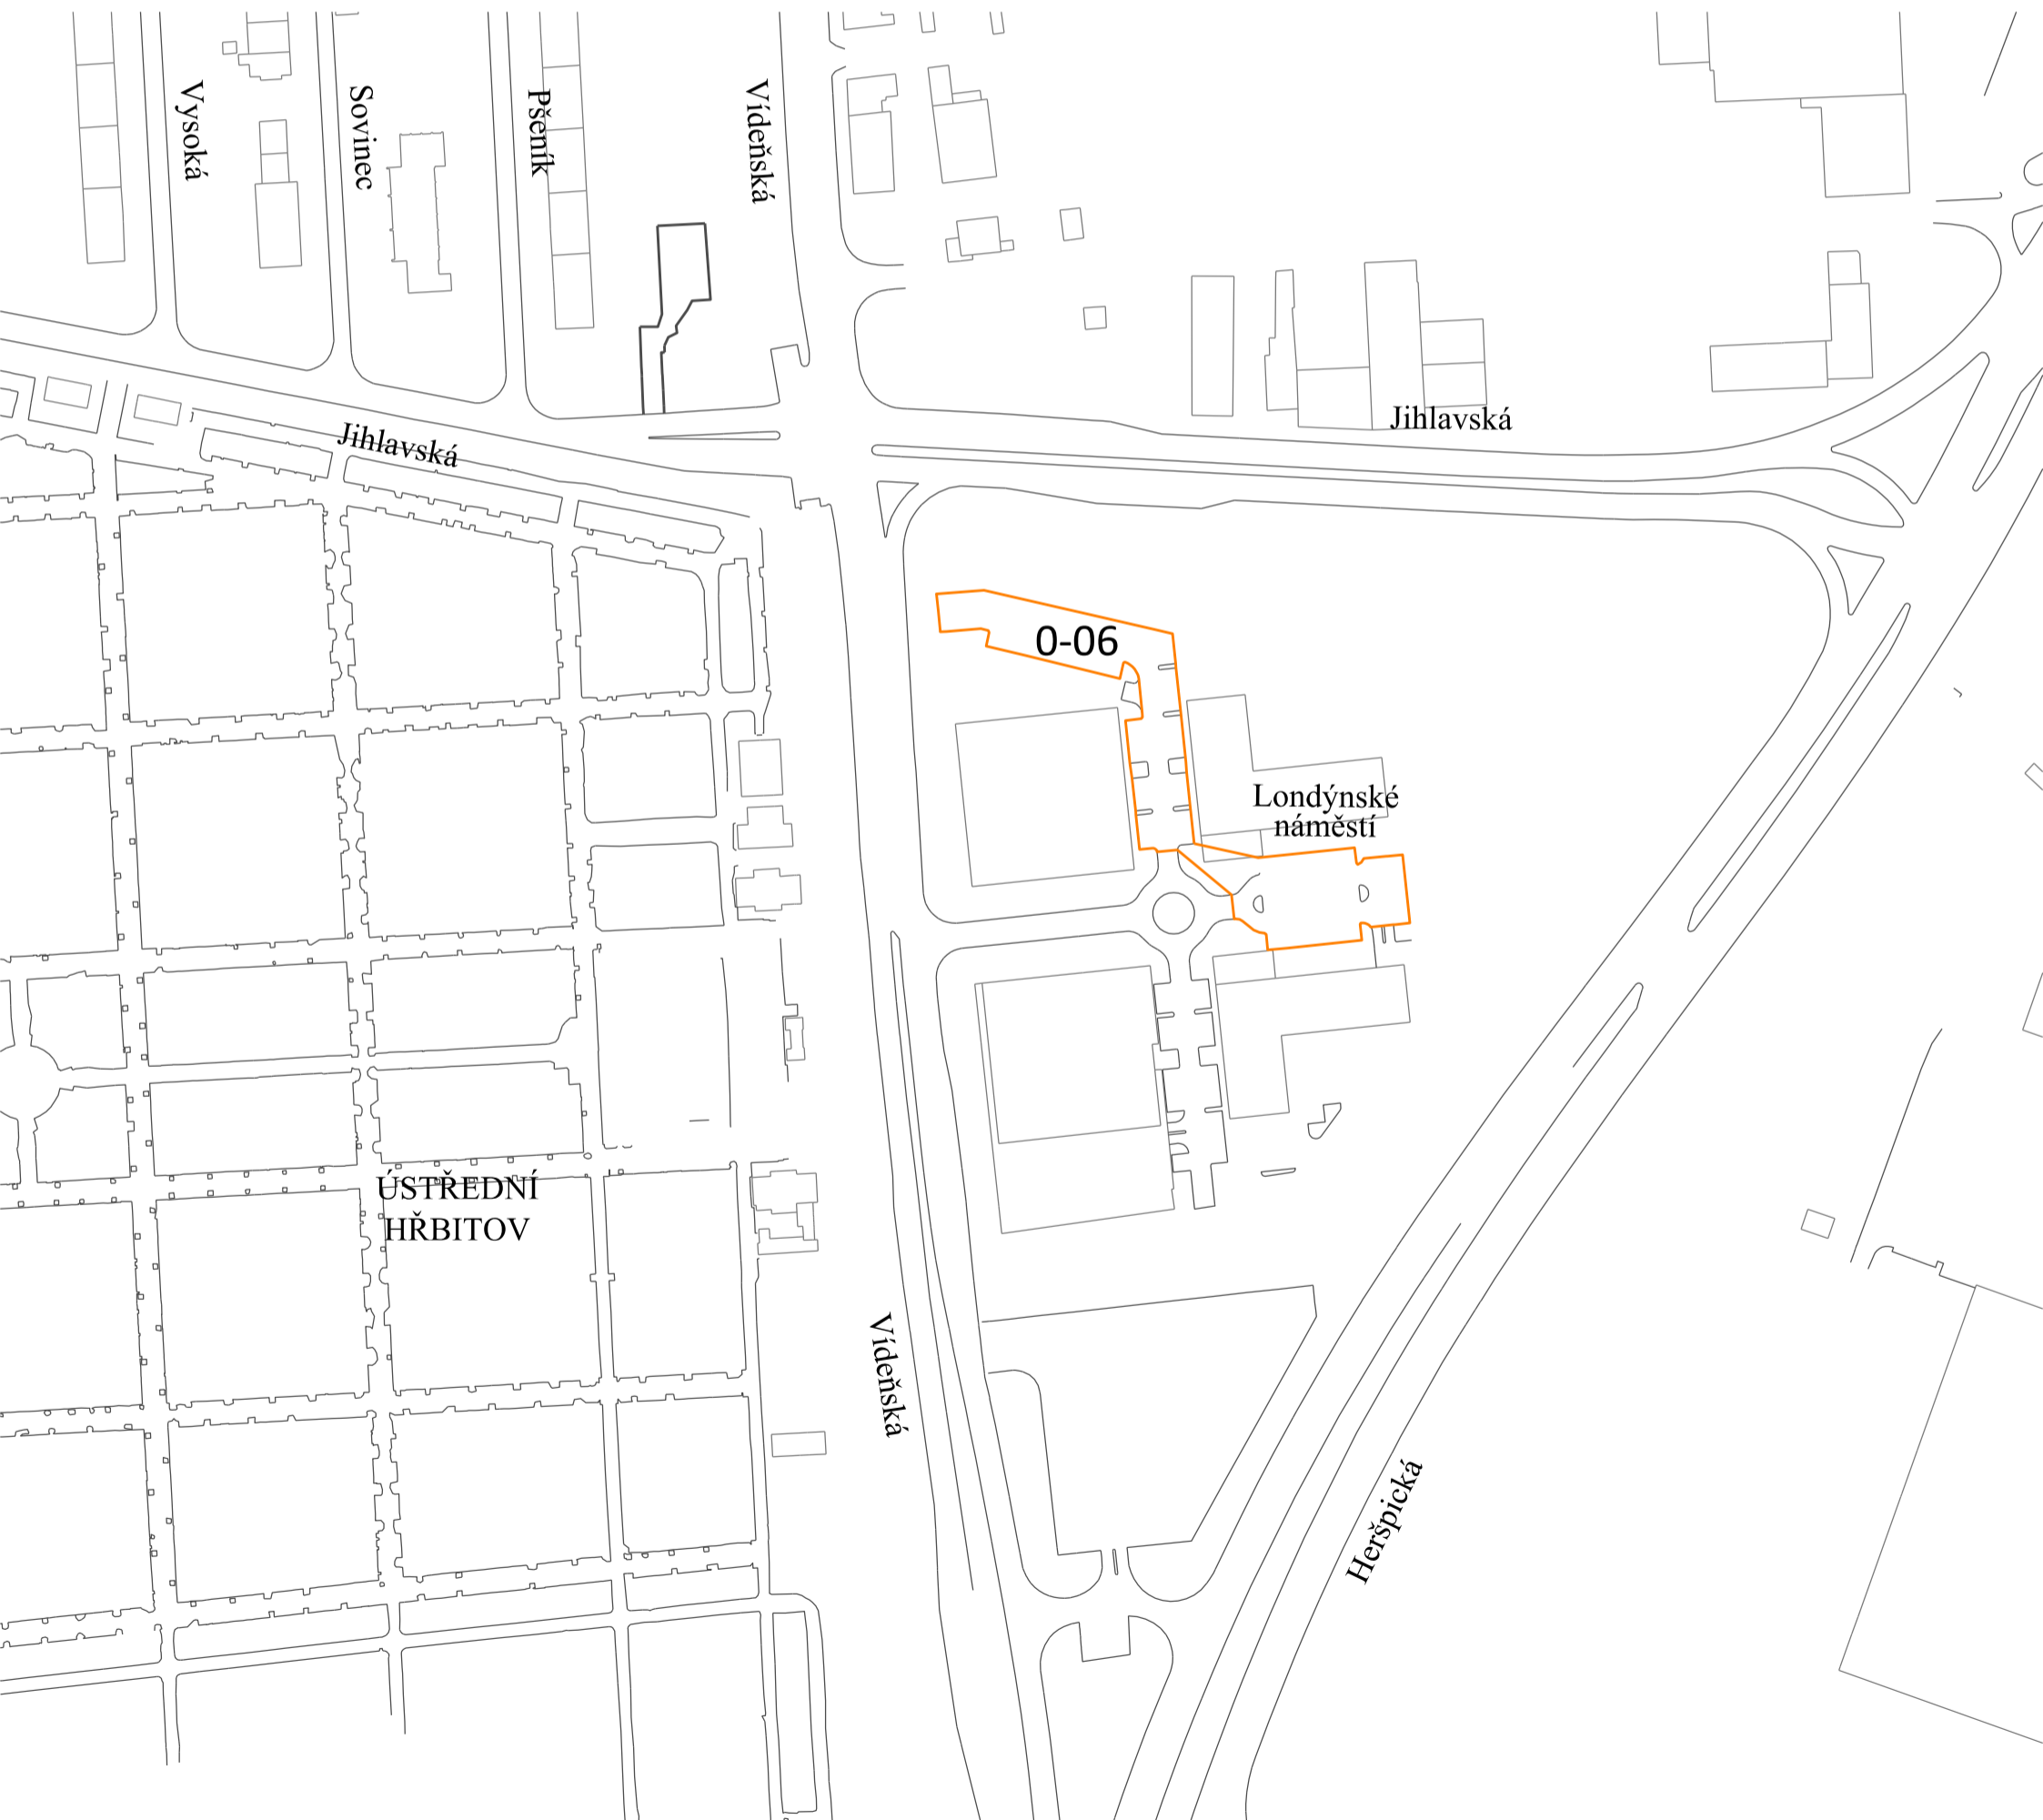

Statutární město Brno
Příloha č. 2

nařízení č. 9/2026, kterým se mění nařízení statutárního města Brna č. 9/2019, kterým se vymezují oblasti statutárního města Brna, ve kterých lze místní komunikace nebo jejich určené úseky užit k stání silničních motorových vozidel za cenu sjednanou v souladu s cenovými předpisy, ve znění pozdějších nařízení

Vymezená oblast 0-06 a regulovaný úsek
FORMÁT A3, MĚŘÍTKO 1:2000

Časová regulace:
PO-NE 0:00-23:00

LEGENDA:

— HRANICE VYMEZENÉ OBLASTI A REGULOVANÉHO ÚSEKU (CELÁ VNITŘNÍ PLOCHA VYMEZENÉ OBLASTI TVOŘÍ REGULOVANÝ ÚSEK)

X-YY ČÍSLO VYMEZENÉ OBLASTI

Londýnské náměstí NÁZEV ULICE