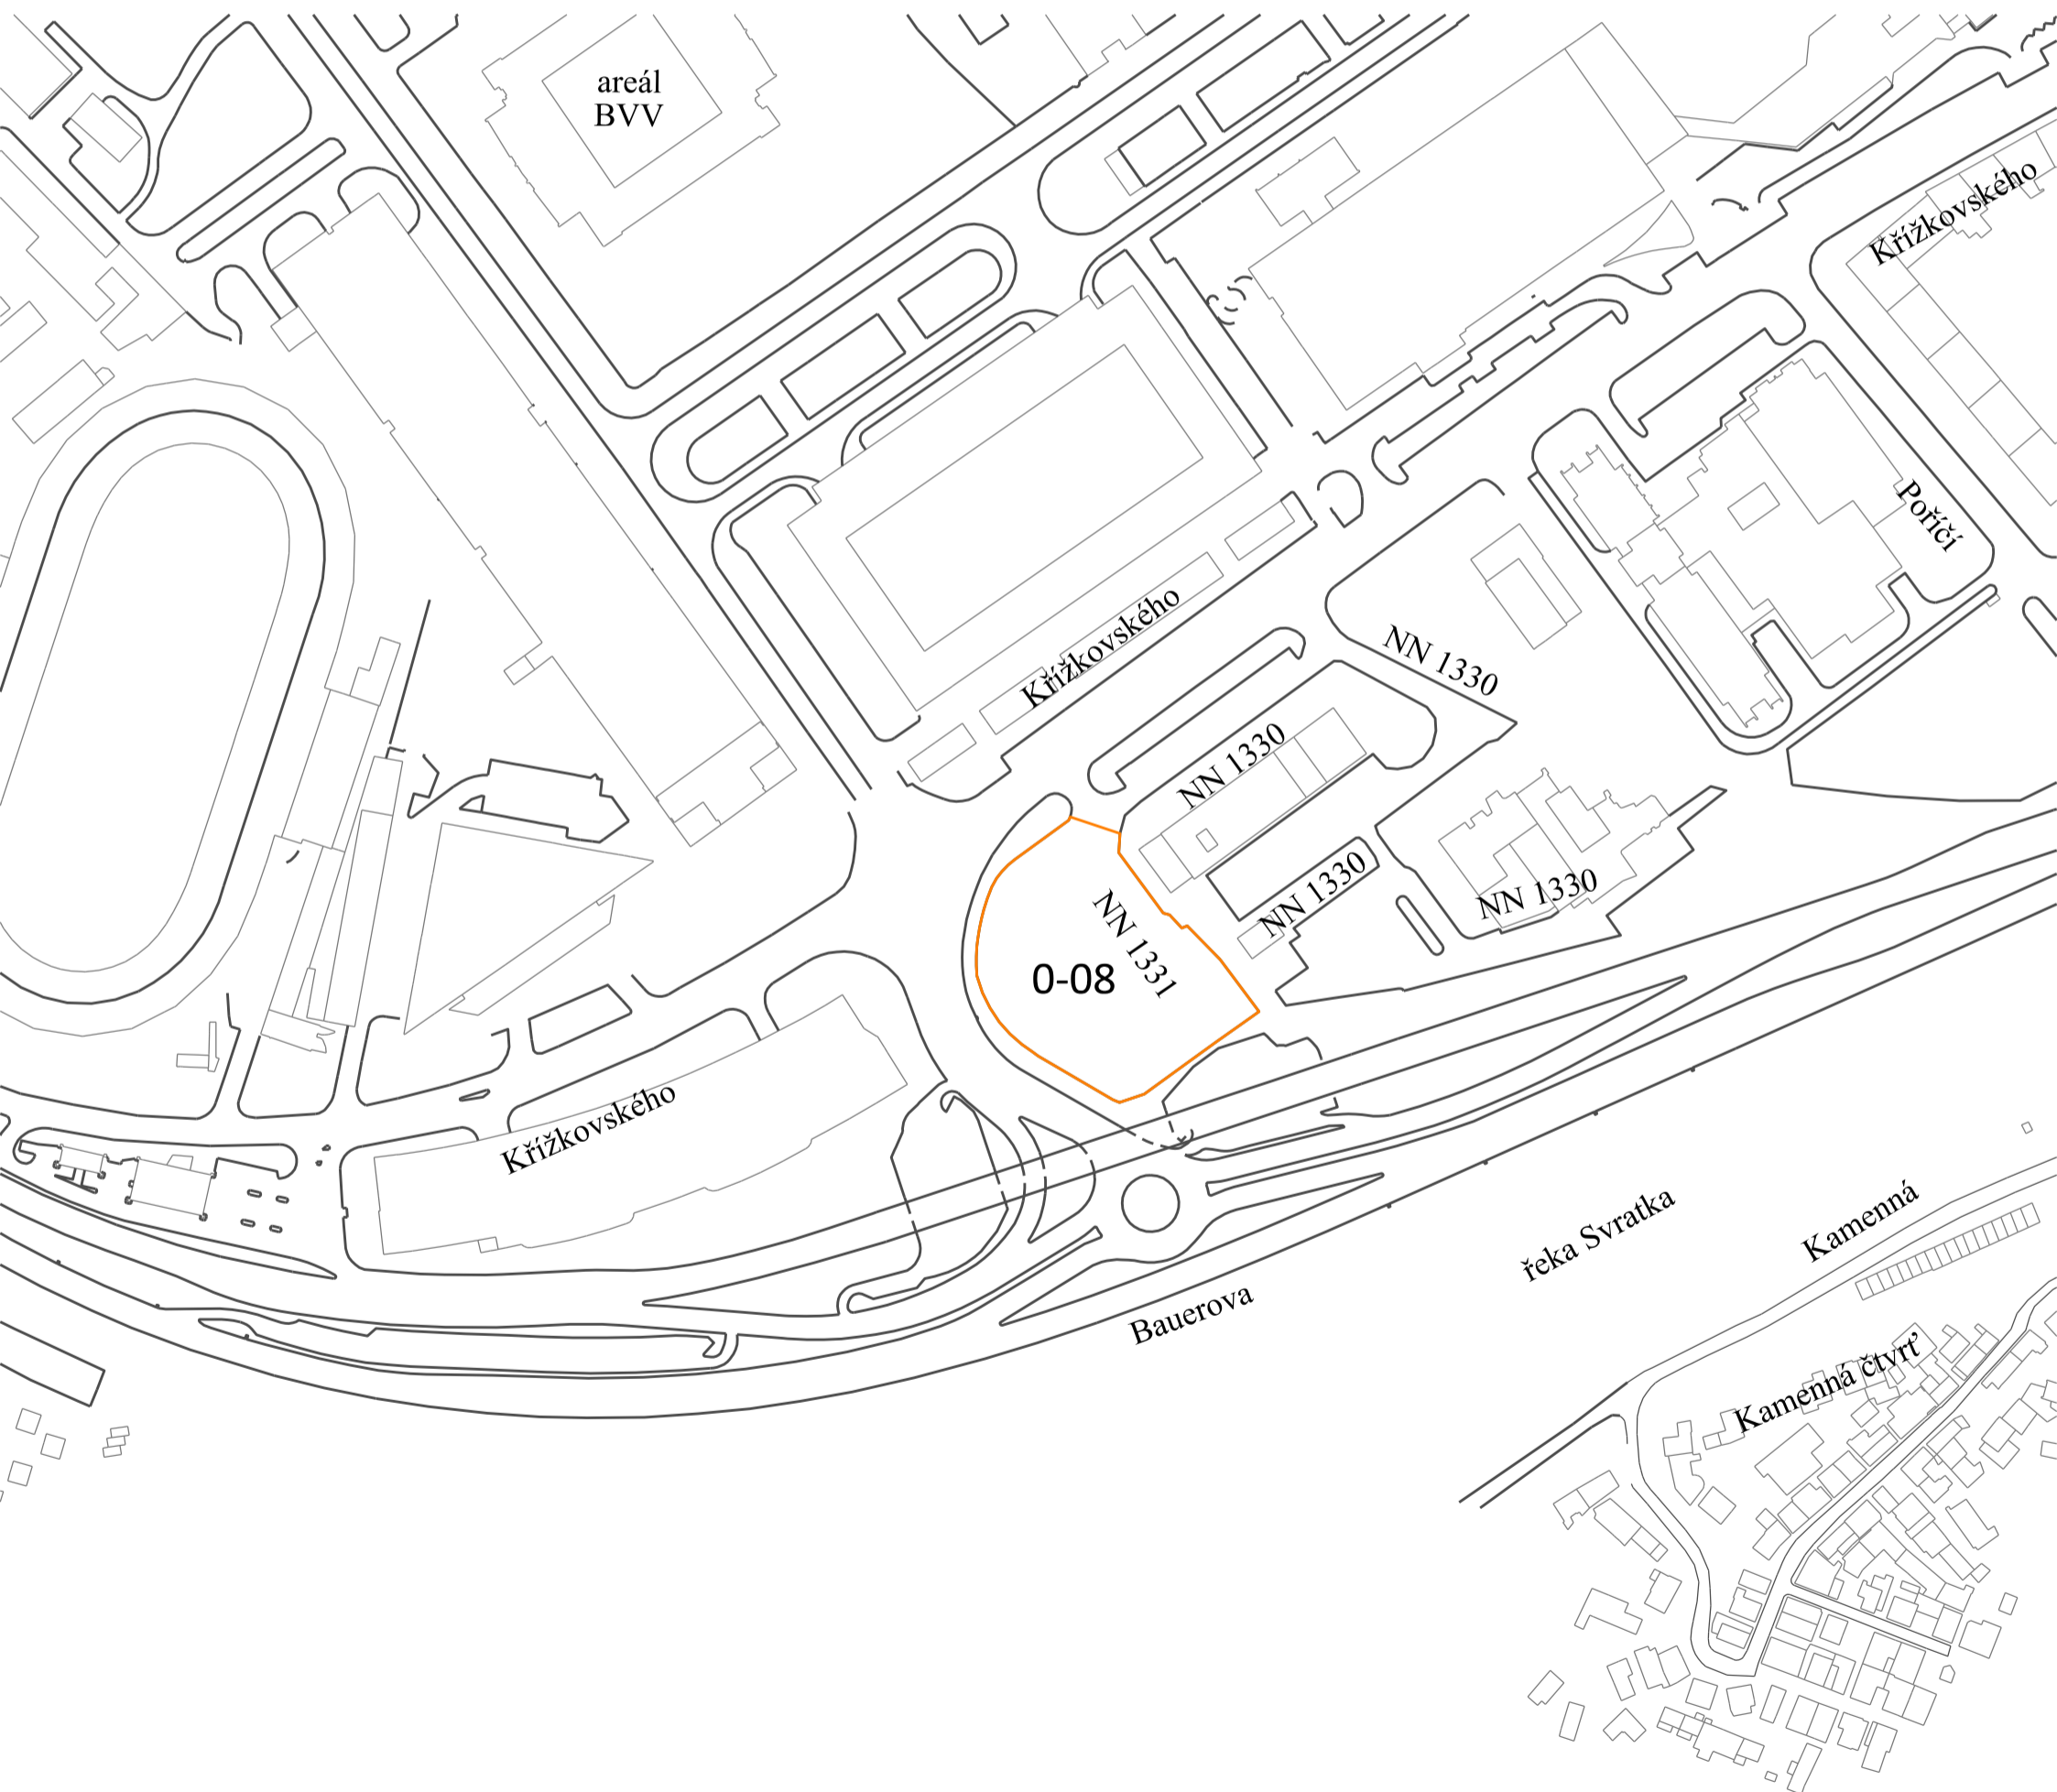

Vymezená oblast 0-07 a regulovaný úsek
FORMÁT A3, MĚŘÍTKO 1:2000

Časová regulace:
PO-NE 0:00-24:00

LEGENDA:

-  HRANICE VYMEZENÉ OBLASTI A REGULOVANÉHO ÚSEKU (CELÁ VNITŘNÍ PLOCHA VYMEZENÉ OBLASTI TVOŘÍ REGULOVANÝ ÚSEK)
- X-YY** ČÍSLO VYMEZENÉ OBLASTI
- Trnkova NÁZEV ULICE

Vymezená oblast 0-08 a regulovaný úsek
FORMÁT A3, MĚŘÍTKO 1:2000

Časová regulace:
PO-NE 0:00-24:00

LEGENDA:

-  HRANICE VYMEZENÉ OBLASTI A REGULOVANÉHO ÚSEKU (CELÁ VNITŘNÍ PLOCHA VYMEZENÉ OBLASTI TVOŘÍ REGULOVANÝ ÚSEK)
- X-YY** ČÍSLO VYMEZENÉ OBLASTI
- NN1331 NÁZEV ULICE