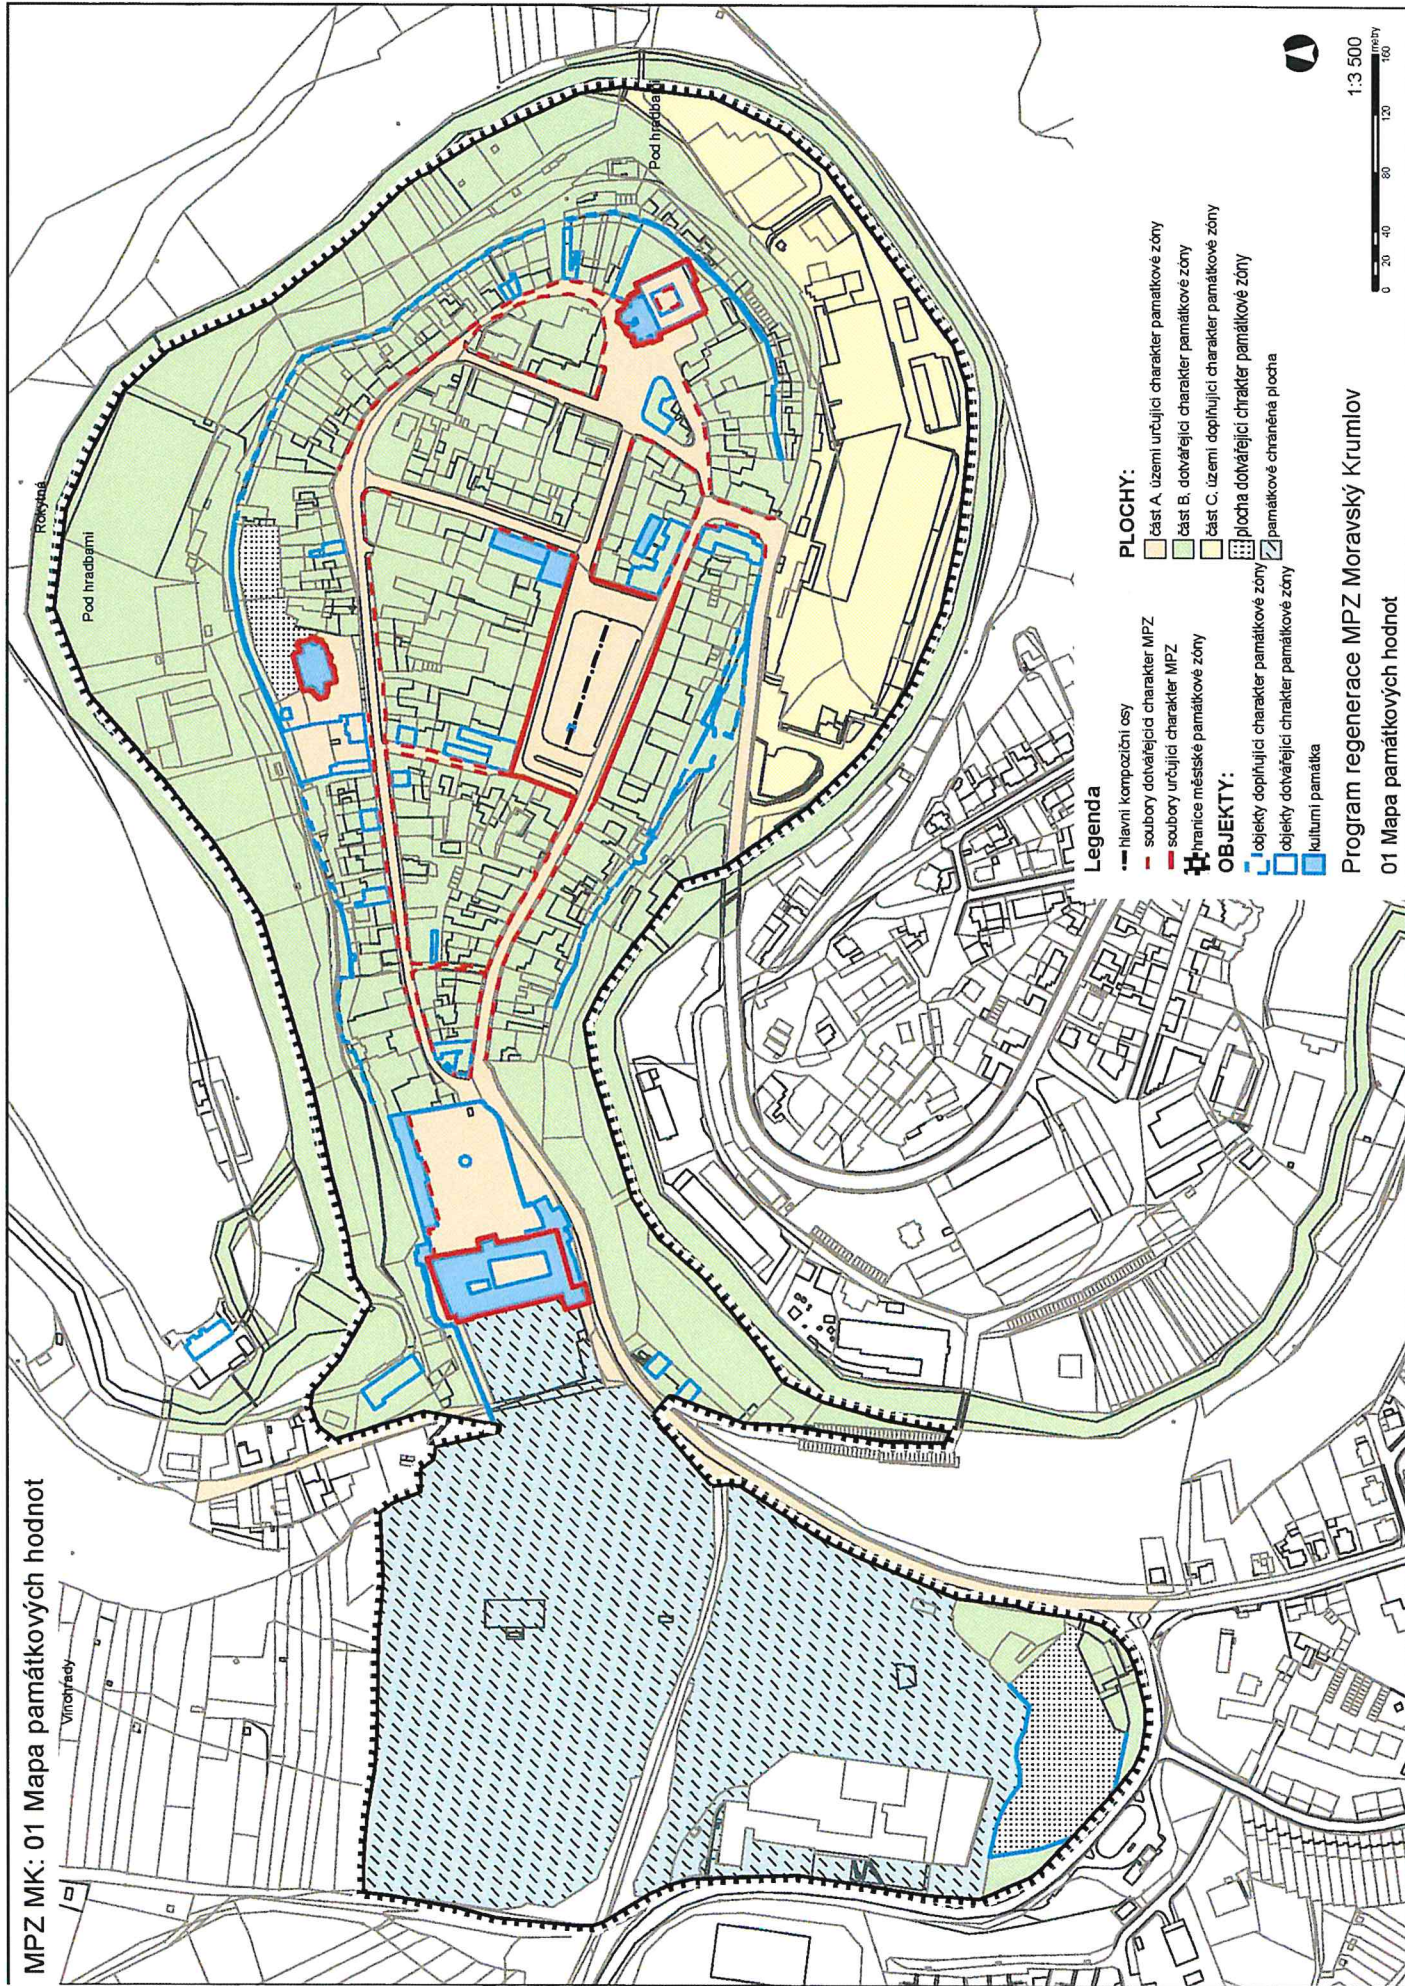

MPZ MK: 01 Mapa památkových hodnot

Vinořický

Pod hradbami

Pod hradbou

Legenda

- PLOCHY:**
- hlavní kompoziční osy
 - soubory dotvářející charakter MPZ
 - soubory určující charakter MPZ
 - hranice městské památkové zóny
 - objekty doplňující charakter památkové zóny
 - objekty dotvářející charakter památkové zóny
 - kulturní památka
- OBJEKTY:**
- část A. území určující charakter památkové zóny
 - část B. dotvářející charakter památkové zóny
 - část C. území doplňující charakter památkové zóny
 - plocha dotvářející charakter památkové zóny
 - památkově chráněná plocha

Program regenerace MPZ Moravský Krumlov
01 Mapa památkových hodnot

1:3 500