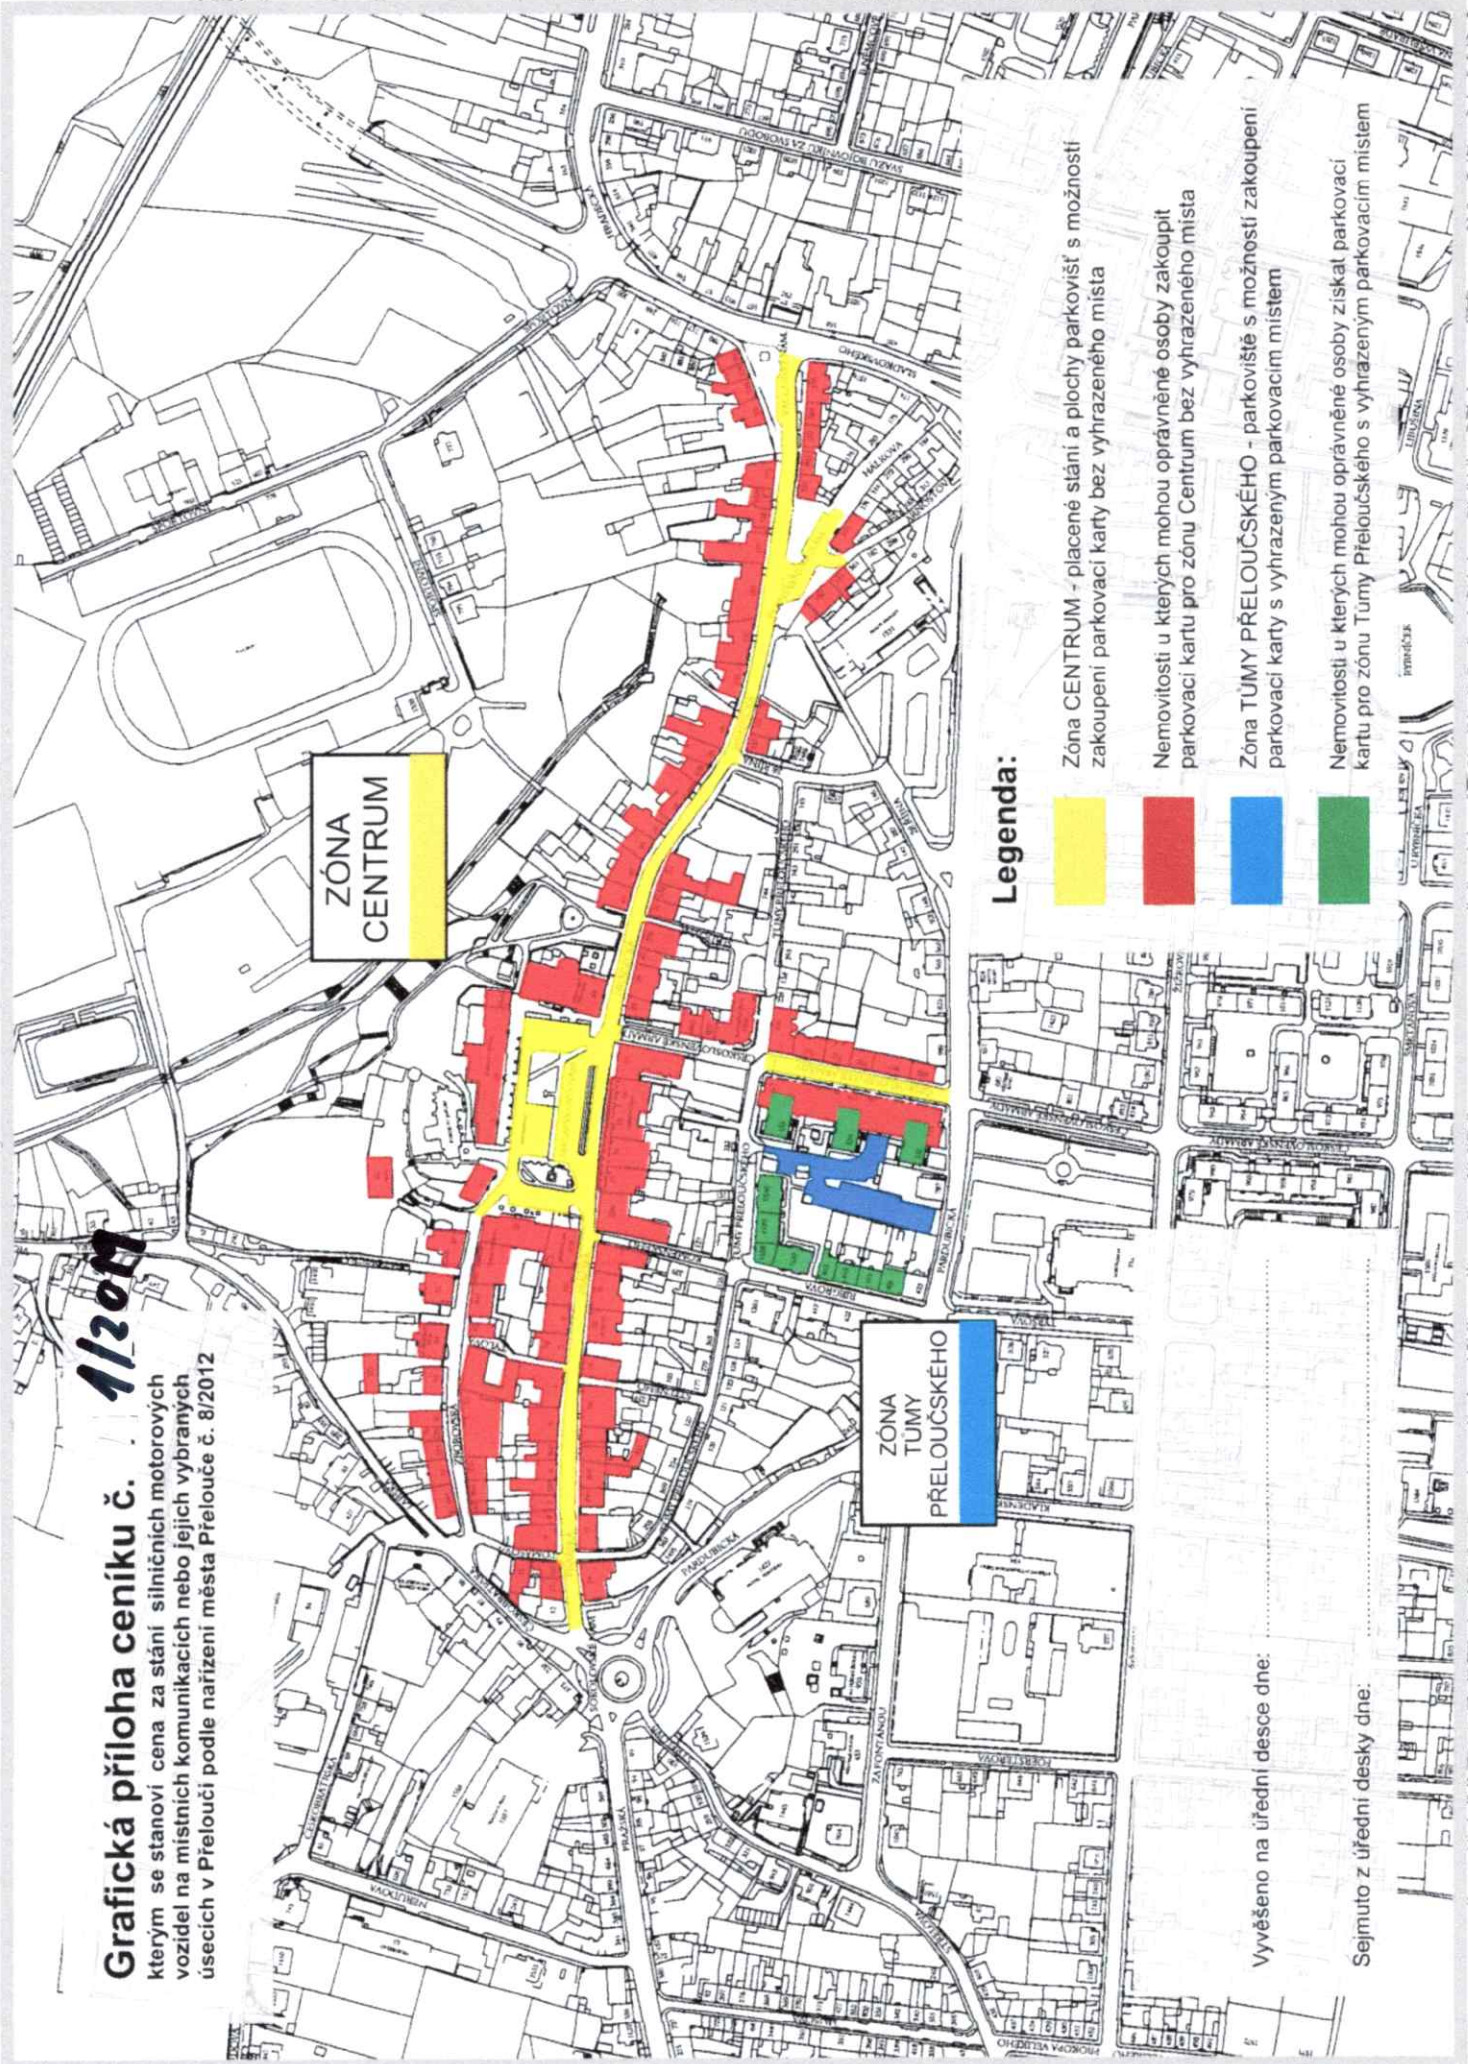

# Grafická příloha ceníku č. 1/2011

kterým se stanoví cena za stání silničních motorových vozidel na místních komunikacích nebo jejich vybraných úsecích v Přelouči podle nařízení města Přelouče č. 8/2012

ZÓNA  
CENTRUM

ZÓNA  
TUMPY  
PŘELOUČSKÉHO

### Legenda:

-  Zóna CENTRUM - placené stání a plochy parkovišť s možností zakoupení parkovací karty bez vyhrazeného místa
-  Nemovitosti u kterých mohou oprávněné osoby zakoupit parkovací kartu pro zónu Centrum bez vyhrazeného místa
-  Zóna TUMPY PŘELOUČSKÉHO - parkoviště s možností zakoupení parkovací karty s vyhrazeným parkovacím místem
-  Nemovitosti u kterých mohou oprávněné osoby získat parkovací kartu pro zónu Tupy Přeloučského s vyhrazeným parkovacím místem