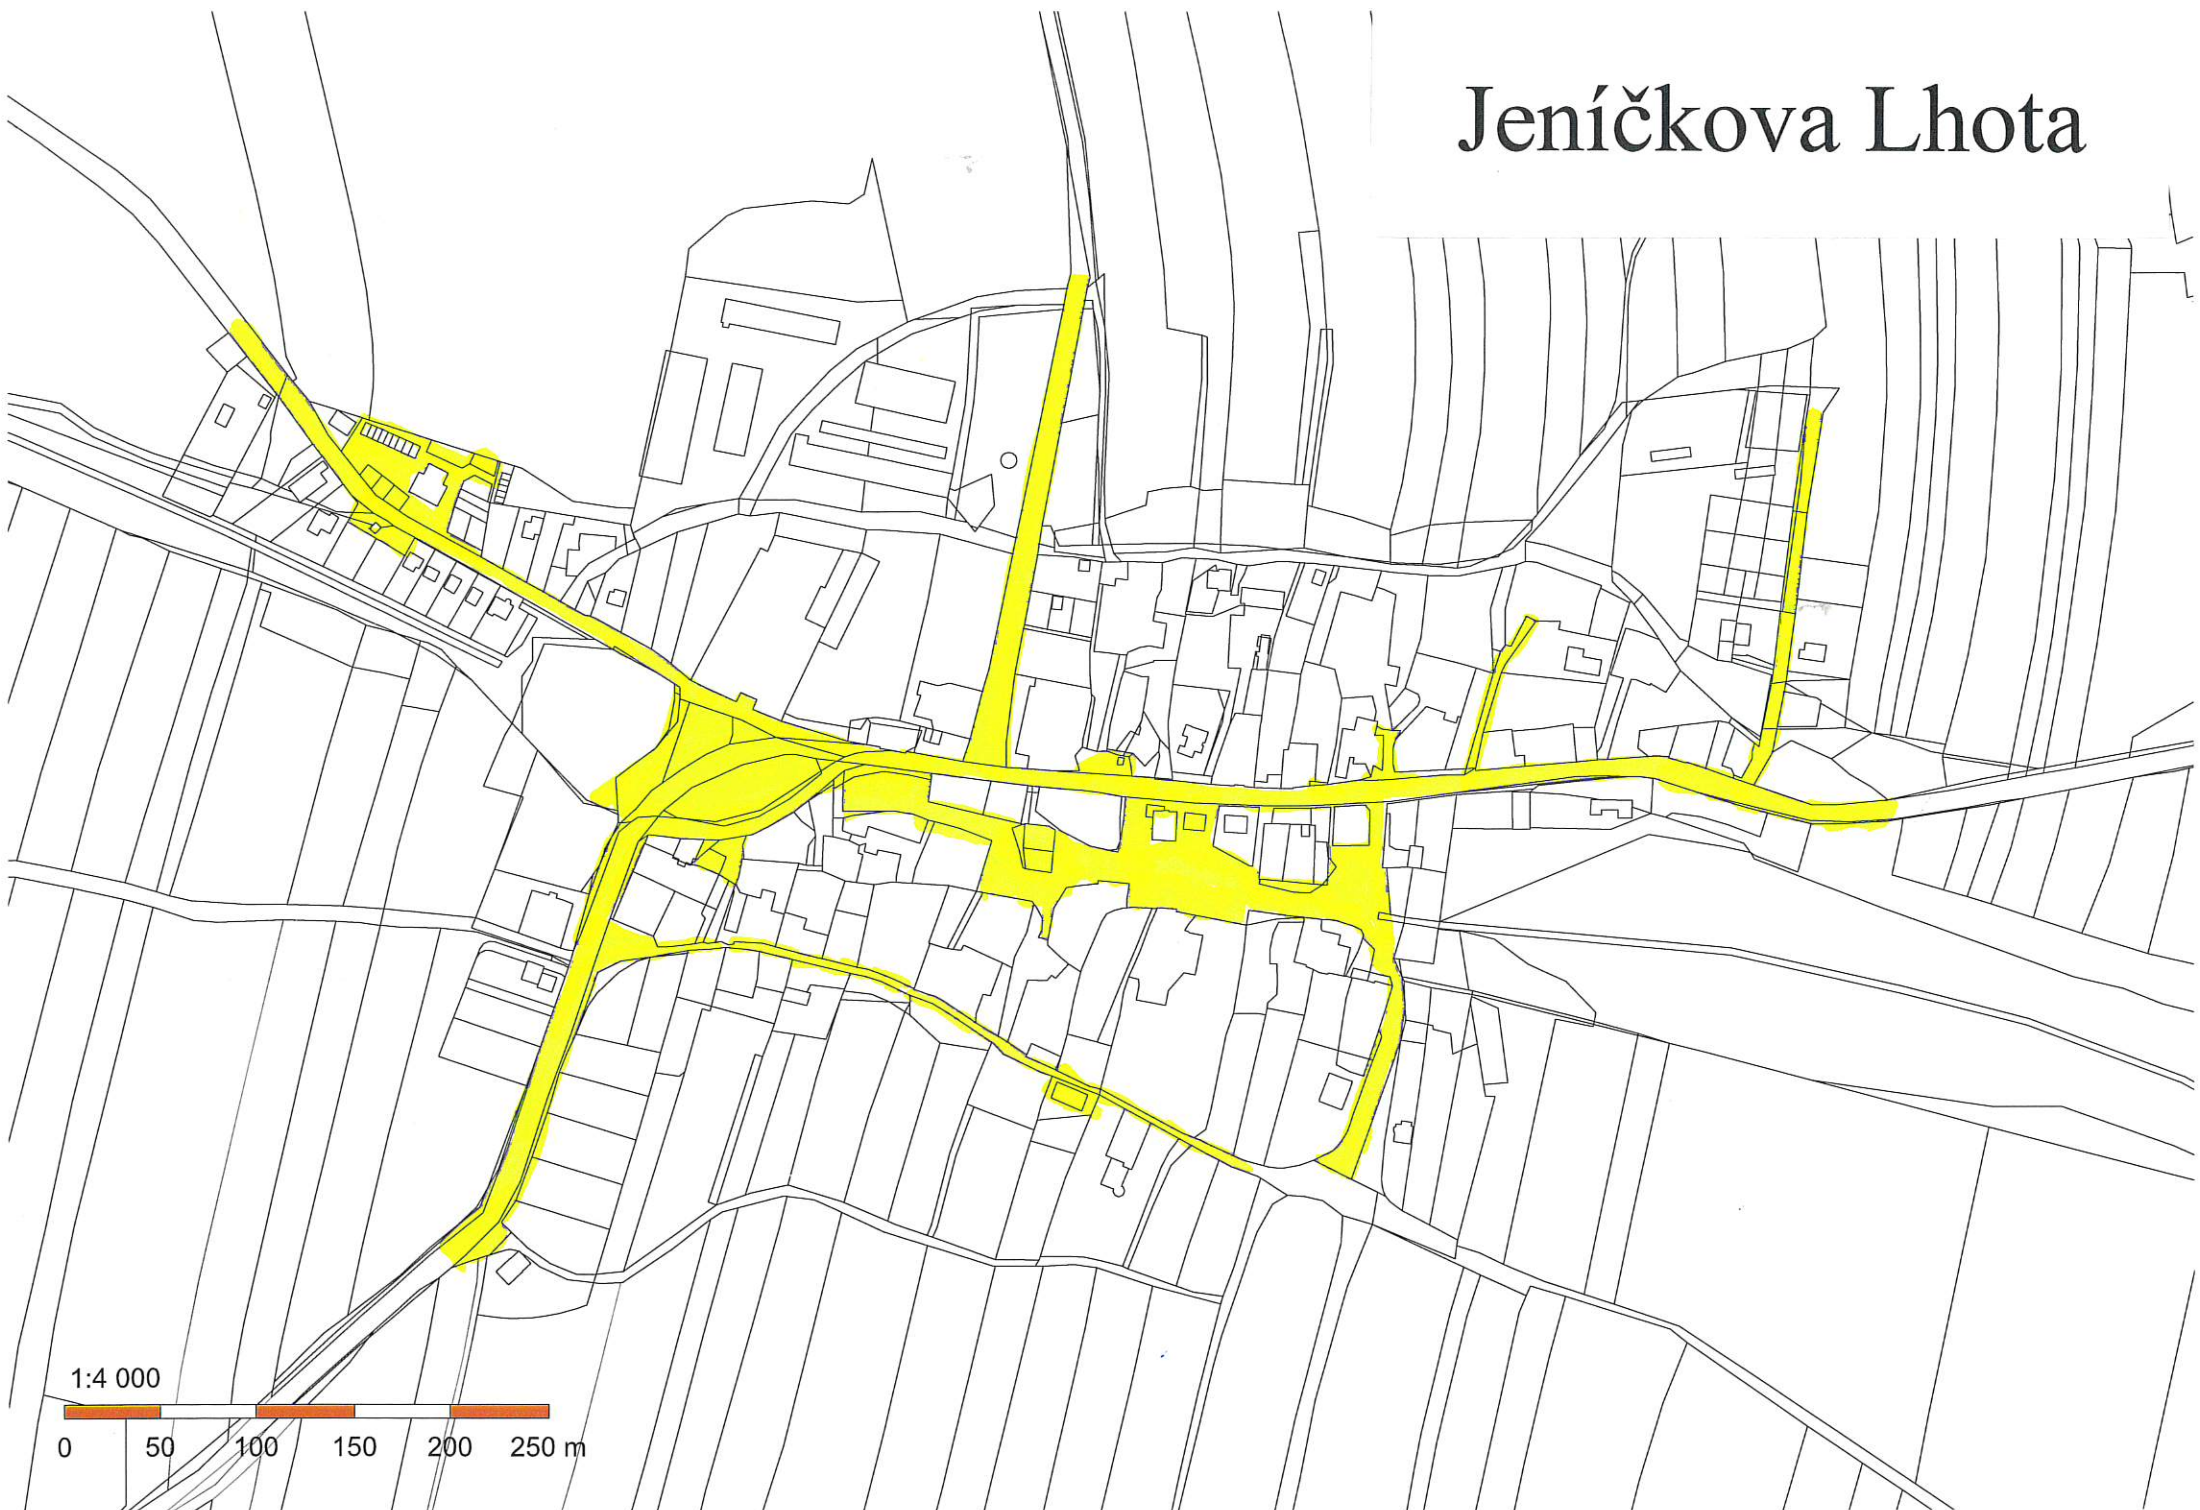

Beranova Lhota

Broučkova Lhota

Městský rybník

Broučkova Lhota

1:2 880

0 20 40 60 80 100 m

Chotoviny
Červené Záhोří

Jeníčkova Lhota

Liderovice

Moravec, Rzavá

Polánka

Řevnov

1:2 000
0 20 40 60 80 100 m

Kostelecký potok

Kasprový rybník
173

Sedlečko

Sedlečko

K lipňám

V dolinách

1:2 880

0 20 40 60 80 100 m

Vrážná