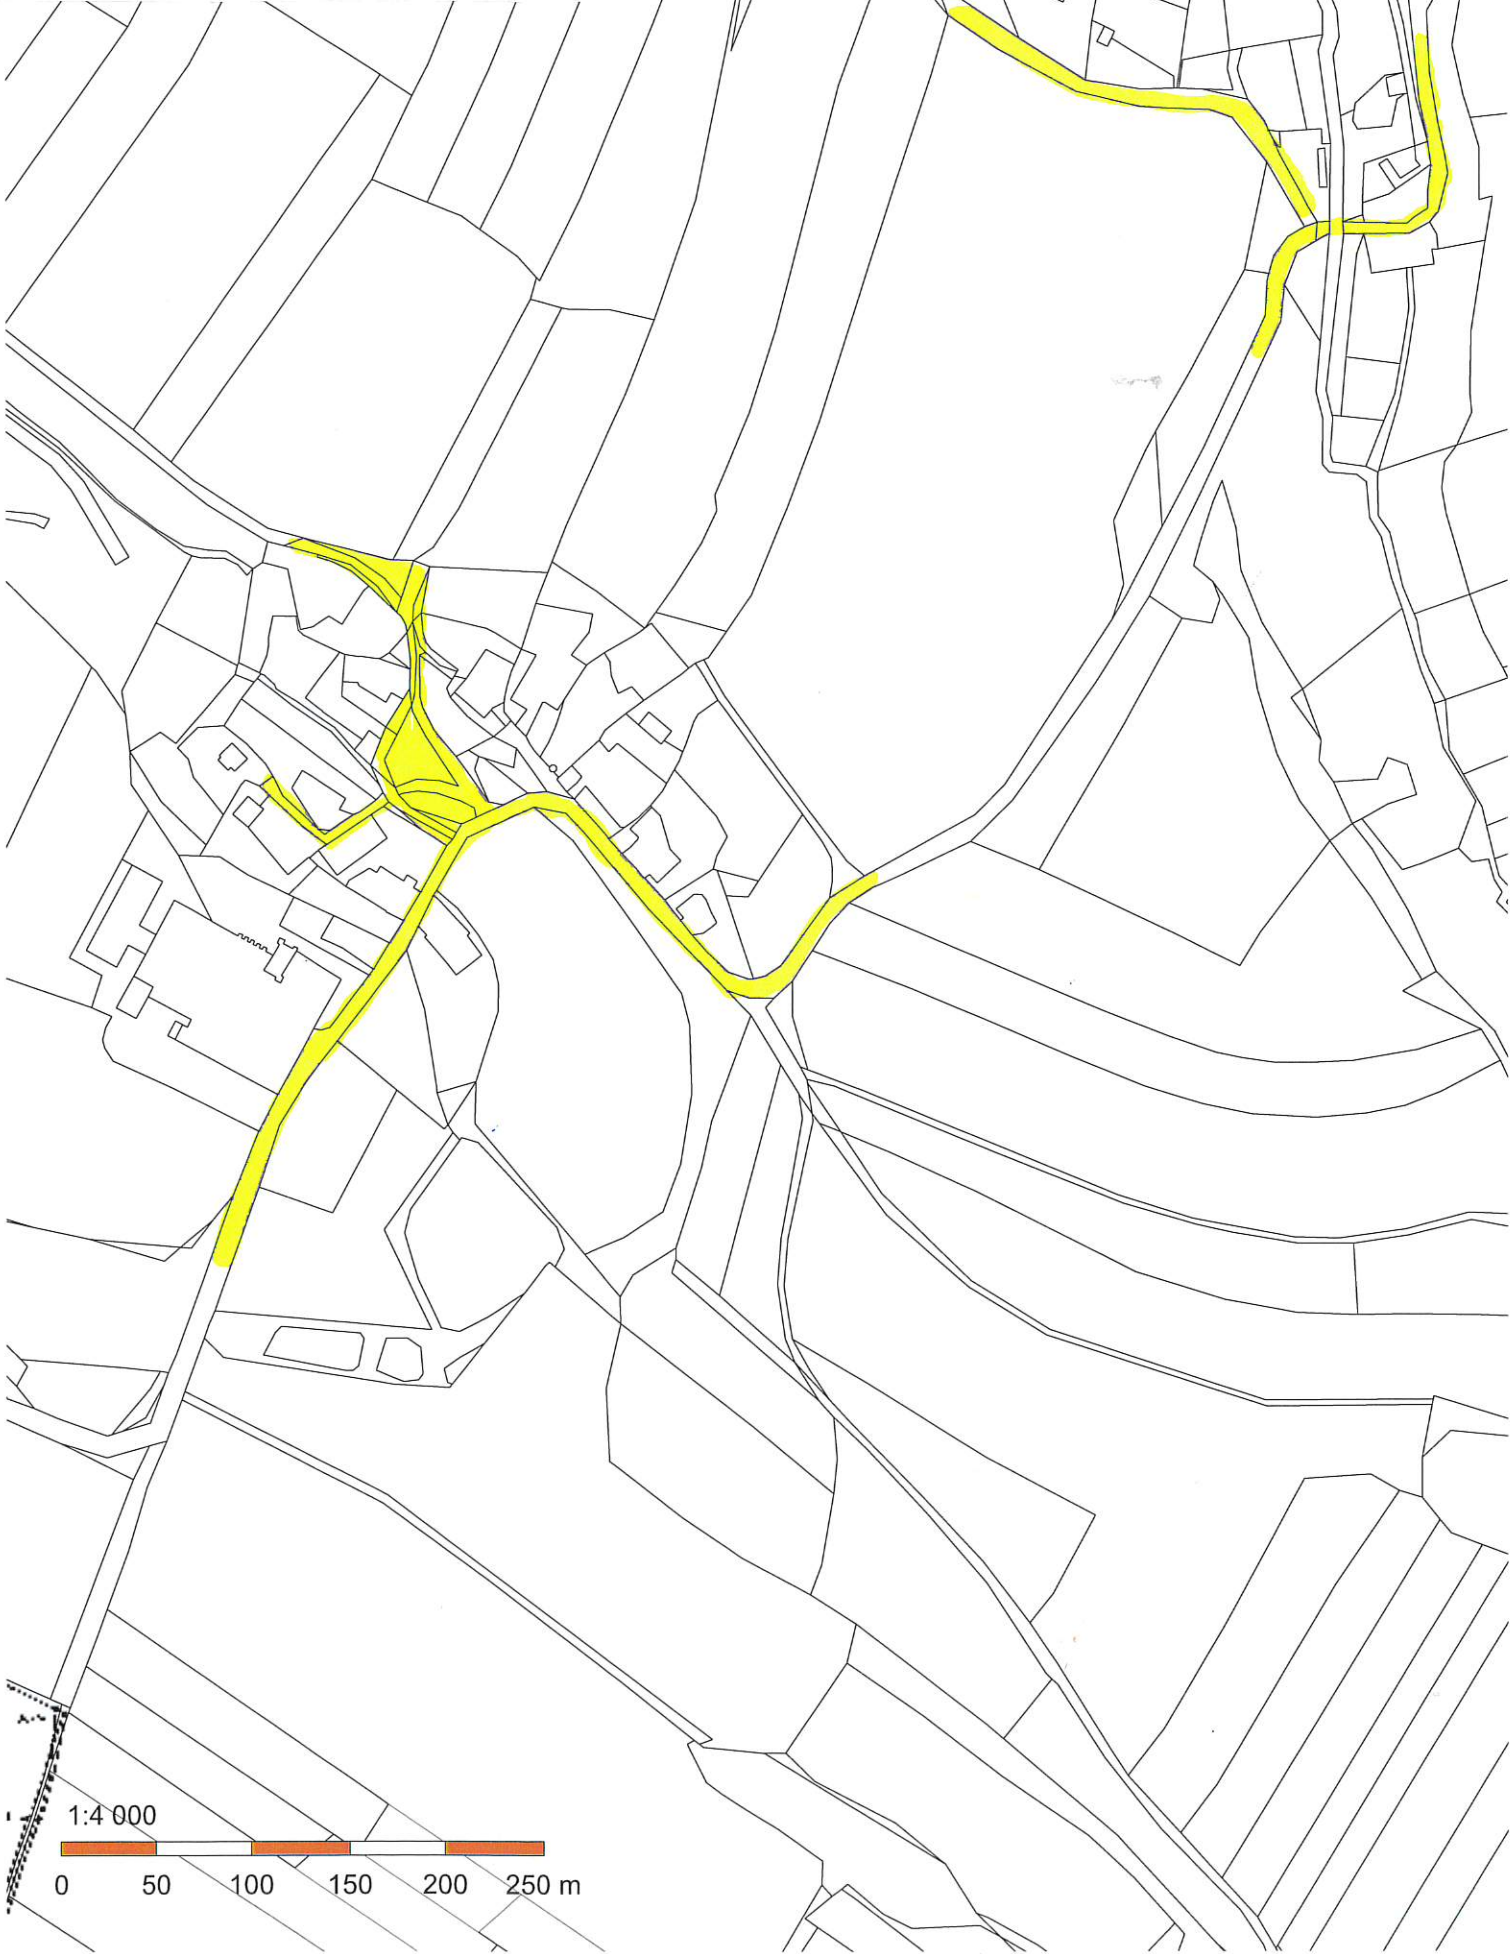

Beranova Lhota

Broučkova Lhota

Městský rybník

Broučkova Lhota

1:2 880

0 20 40 60 80 100 m

Chotoviny
Červené Záhोří

Jeníčkova Lhota

Liderovice

Moravec, Rzavá

Polánka

Řevnov

1:2 000
0 20 40 60 80 100 m

Kostelecký potok

Kasprový rybník
173

Sedlečko

Sedlečko

K lipňám

V dolinách

1:2 880

0 20 40 60 80 100 m

Vrážná