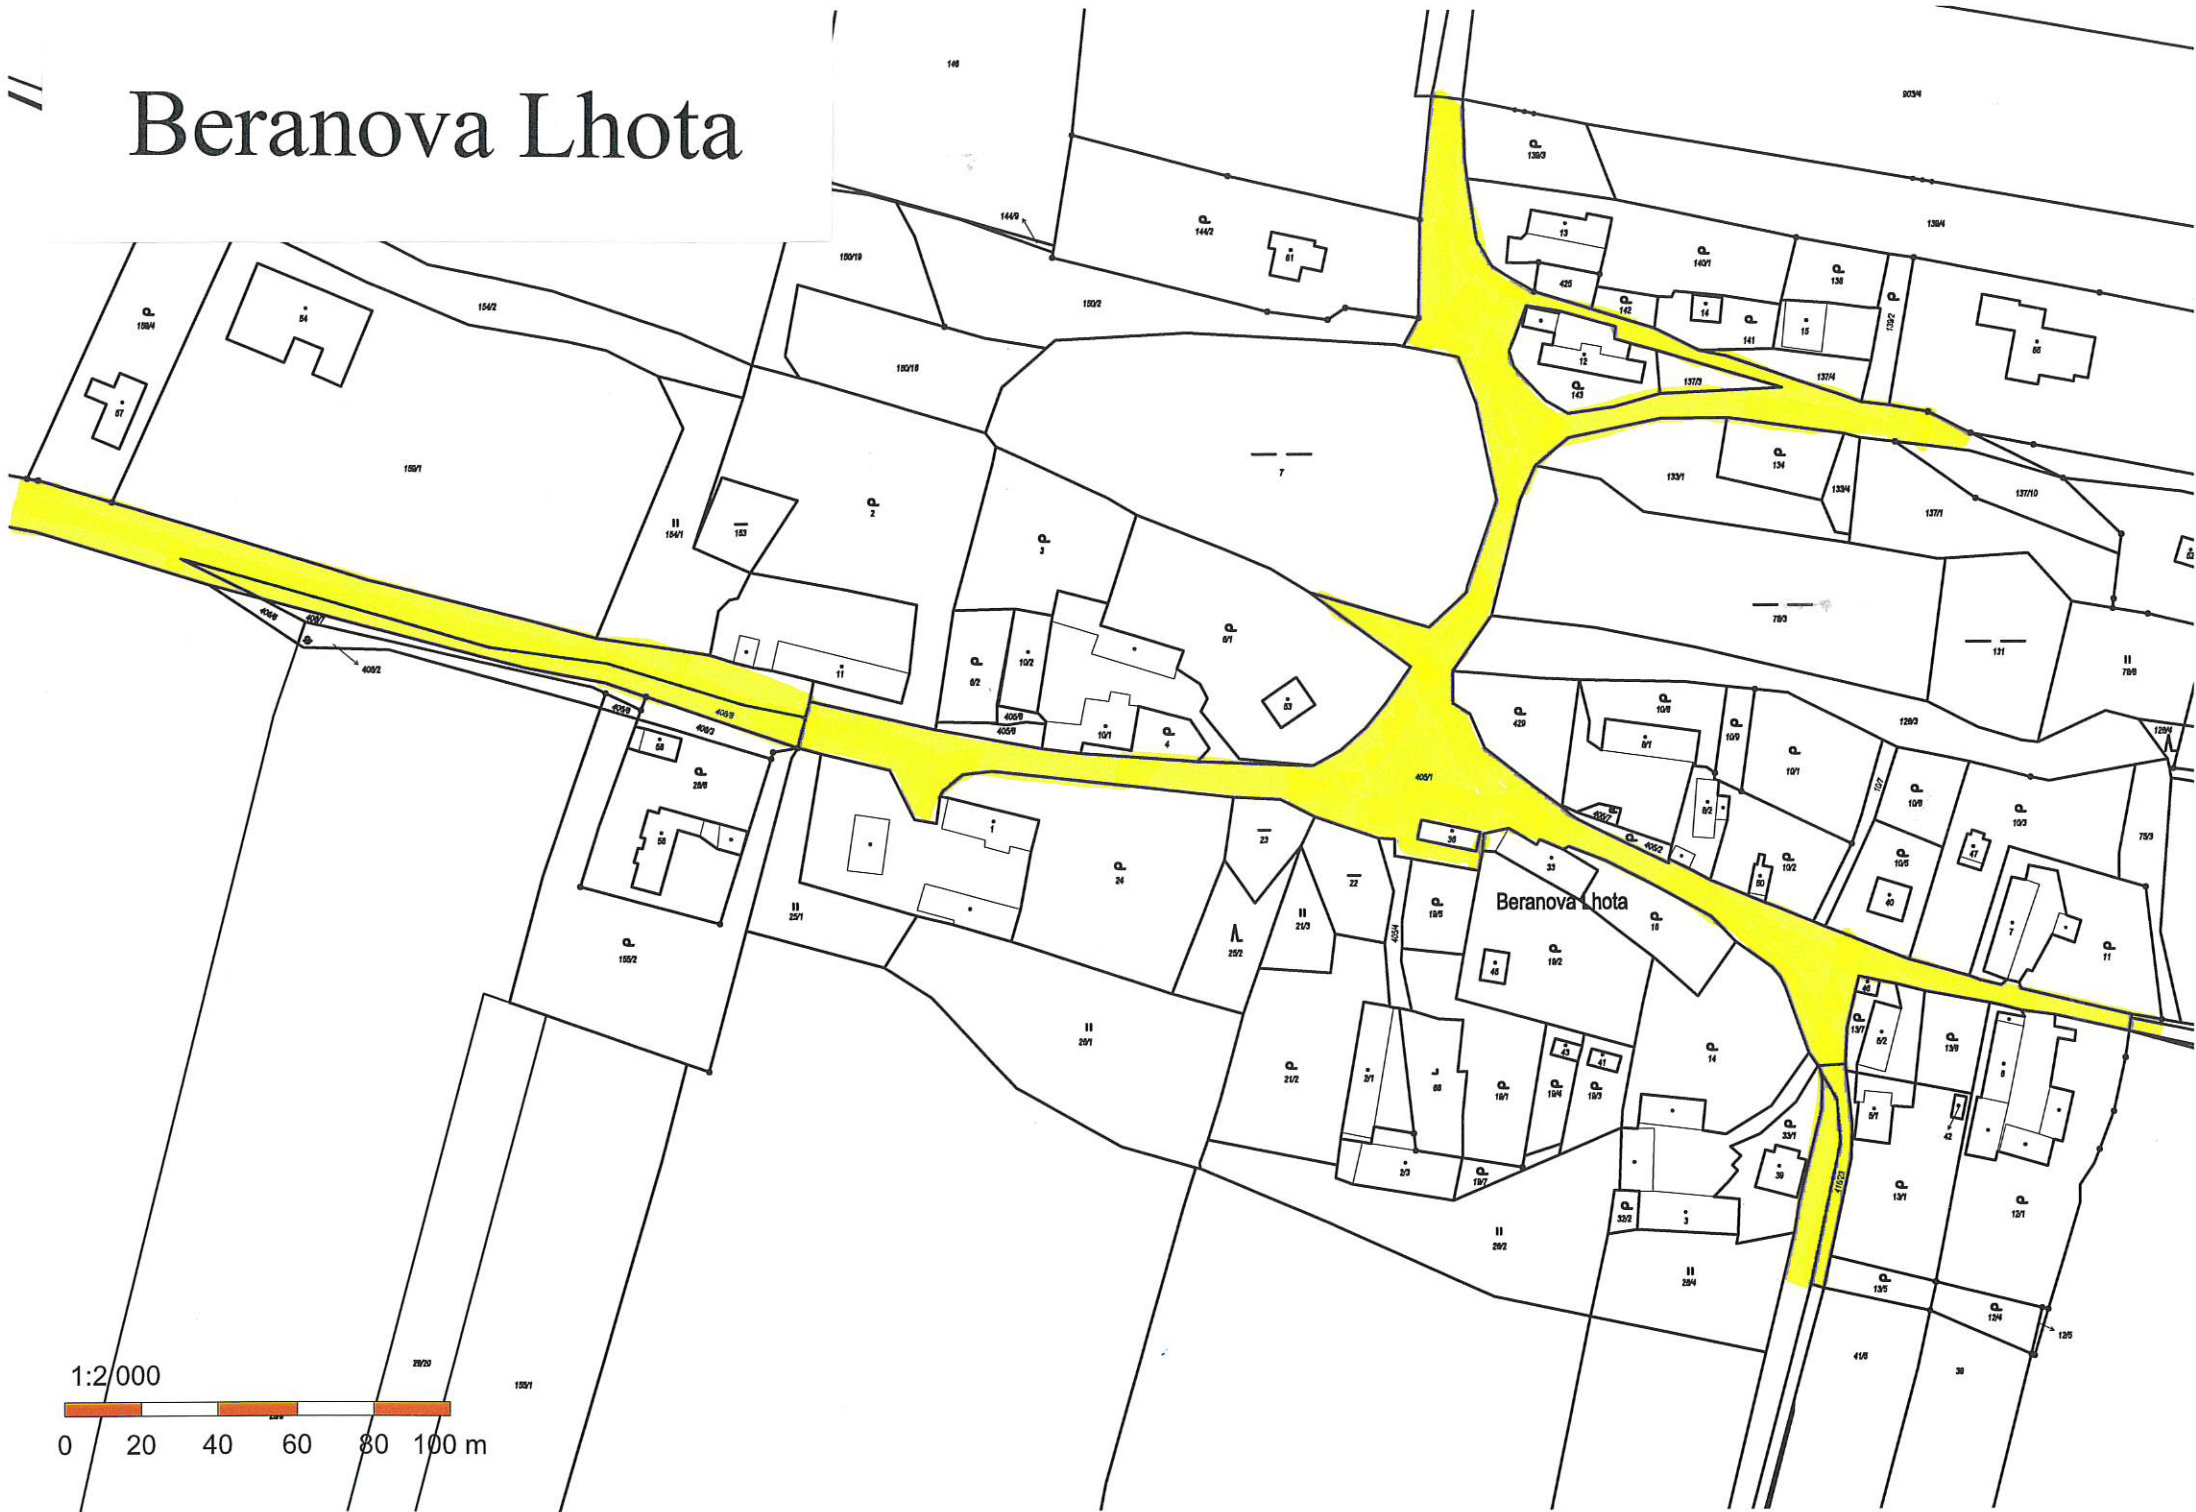

Beranova Lhota

Broučkova Lhota

Městský rybník

Broučkova Lhota

1:2 880

0 20 40 60 80 100 m

Chotoviny
Červené Záhोří

Jeníčkova Lhota

Liderovice

Moravec, Rzavá

Polánka

Řevnov

1:2 000
0 20 40 60 80 100 m

Kostelecký potok

Kasprový rybník
173

Sedlečko

Sedlečko

K lipňám

V dolinách

1:2 880

0 20 40 60 80 100 m

Vrážná