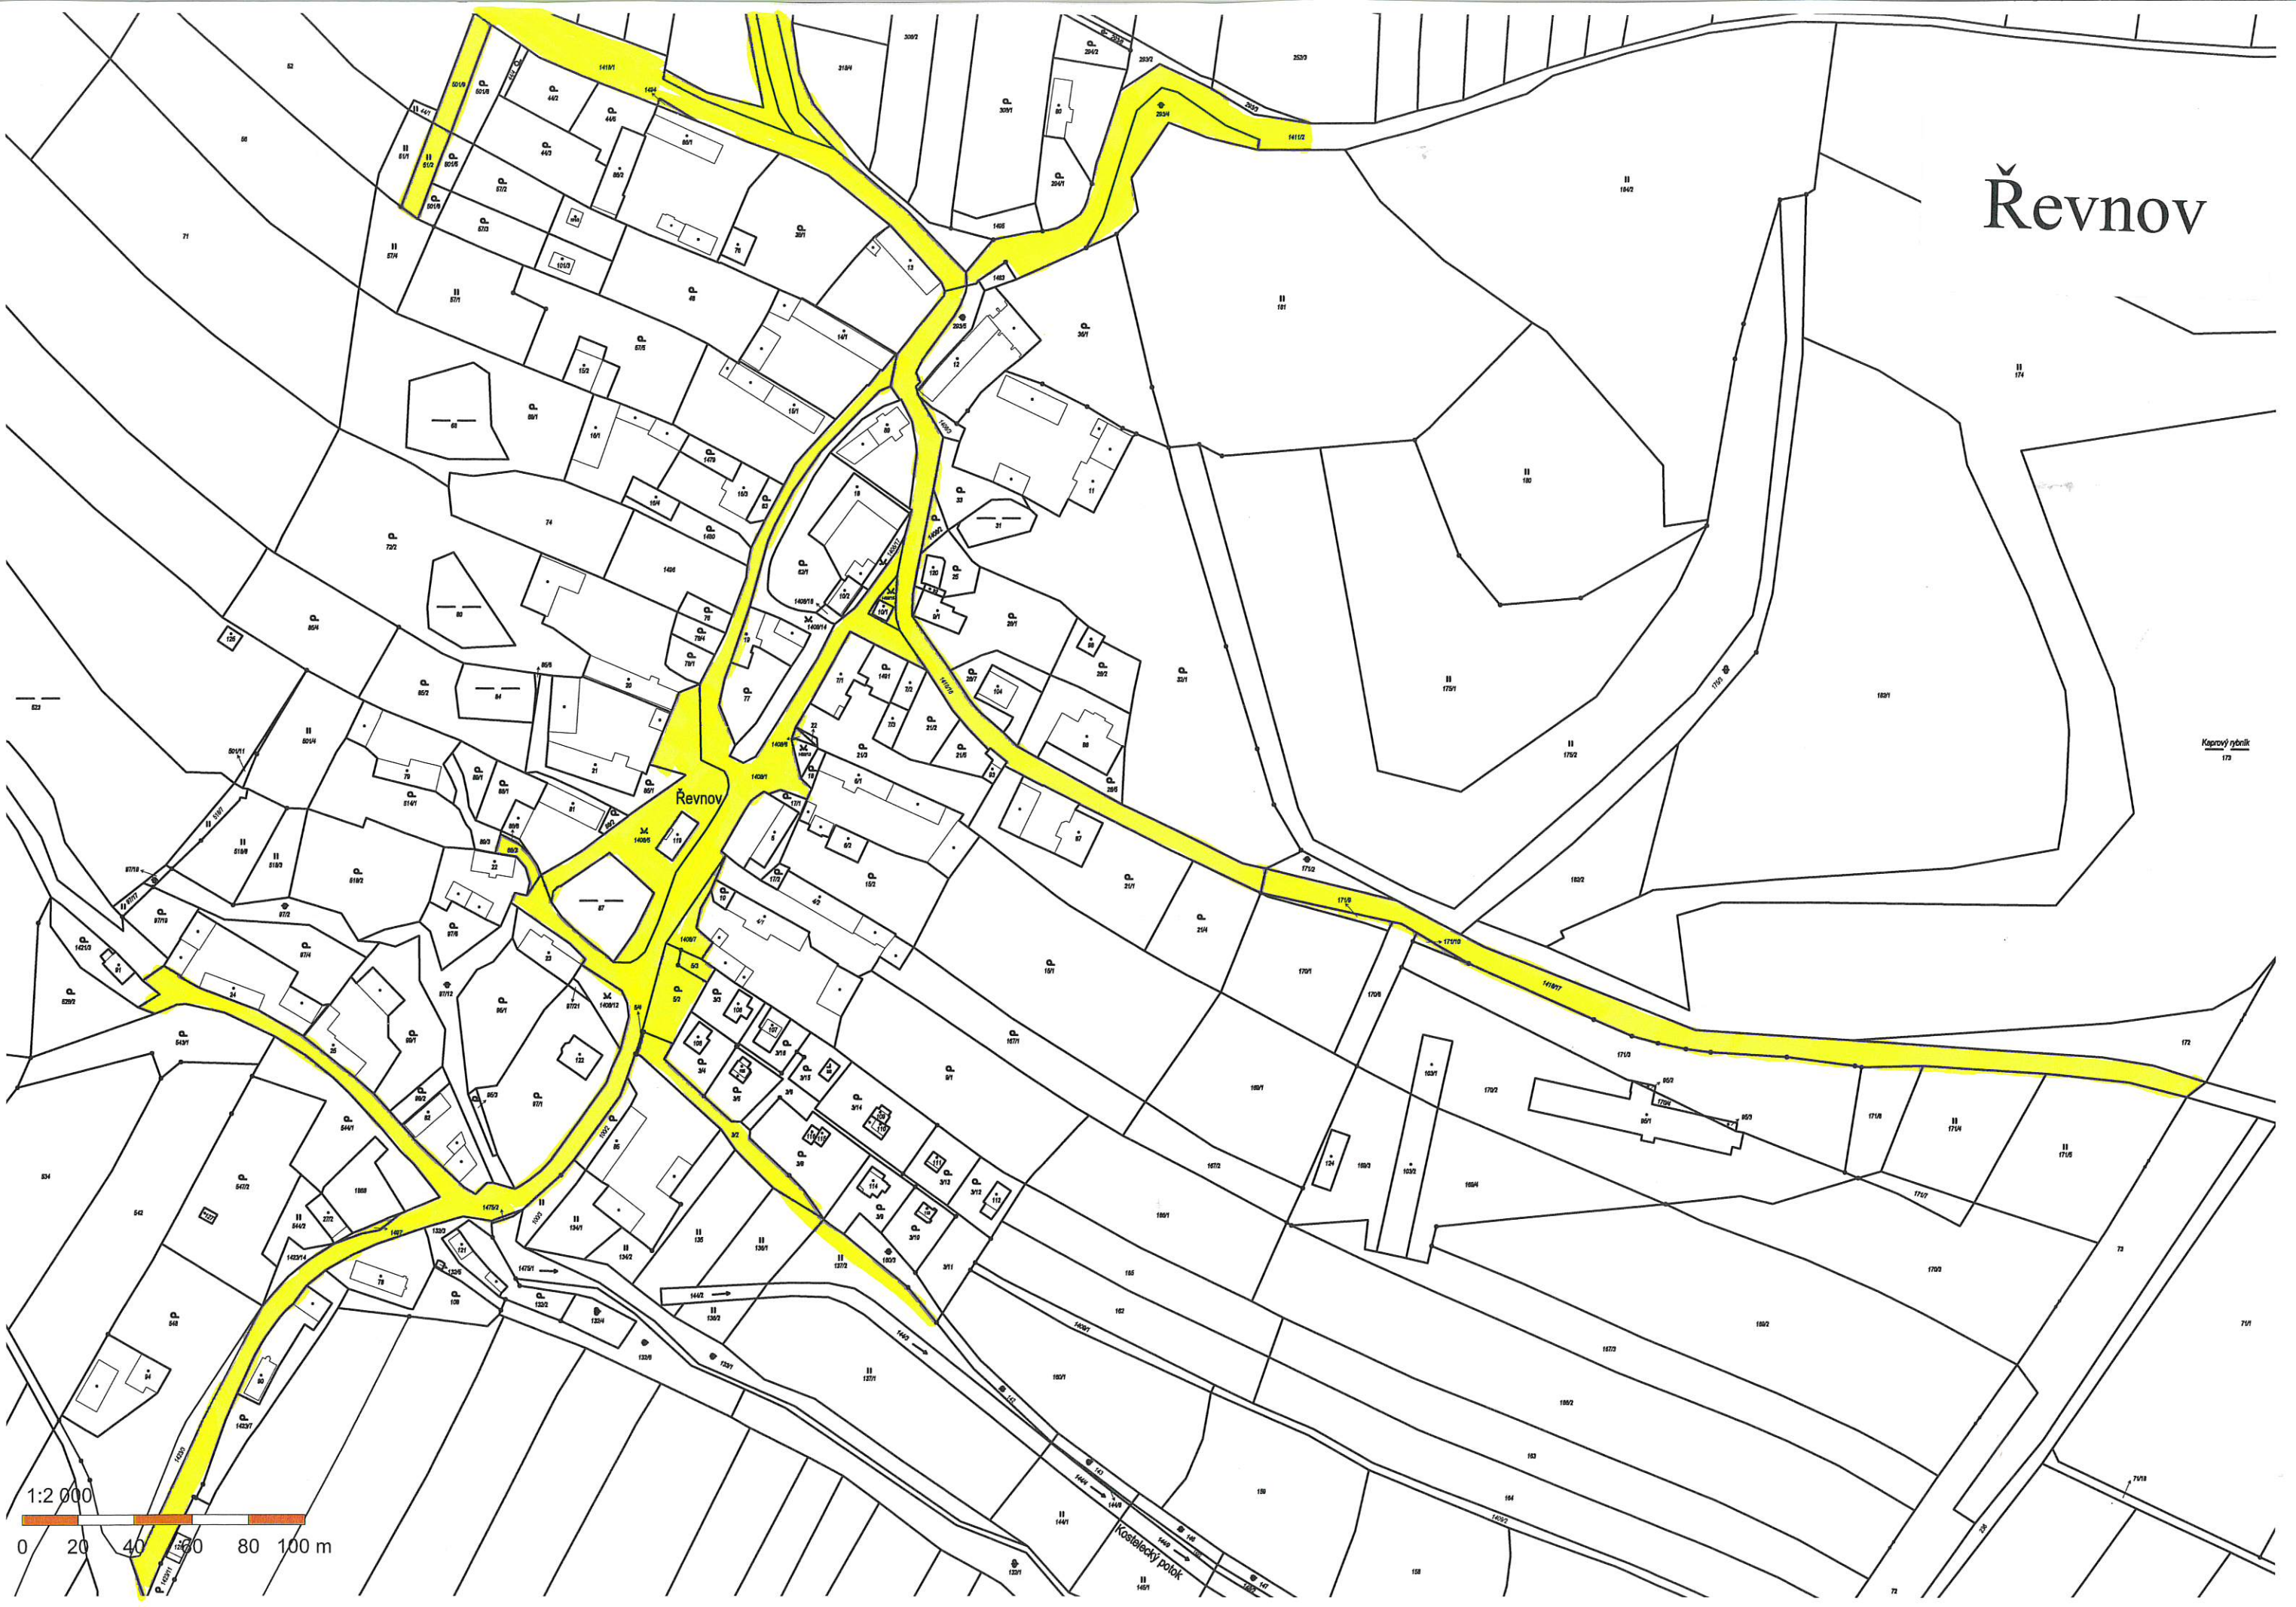

Beranova Lhota

Broučkova Lhota

Městský rybník

Broučkova Lhota

1:2 880

0 20 40 60 80 100 m

Chotoviny
Červené Záhोří

Jeníčkova Lhota

Liderovice

Moravec, Rzavá

Polánka

Řevnov

1:2 000
0 20 40 60 80 100 m

Kostelecký potok

Kasprový rybník
173

Sedlečko

Sedlečko

K lipňám

V dolinách

1:2 880

0 20 40 60 80 100 m

Vrážná