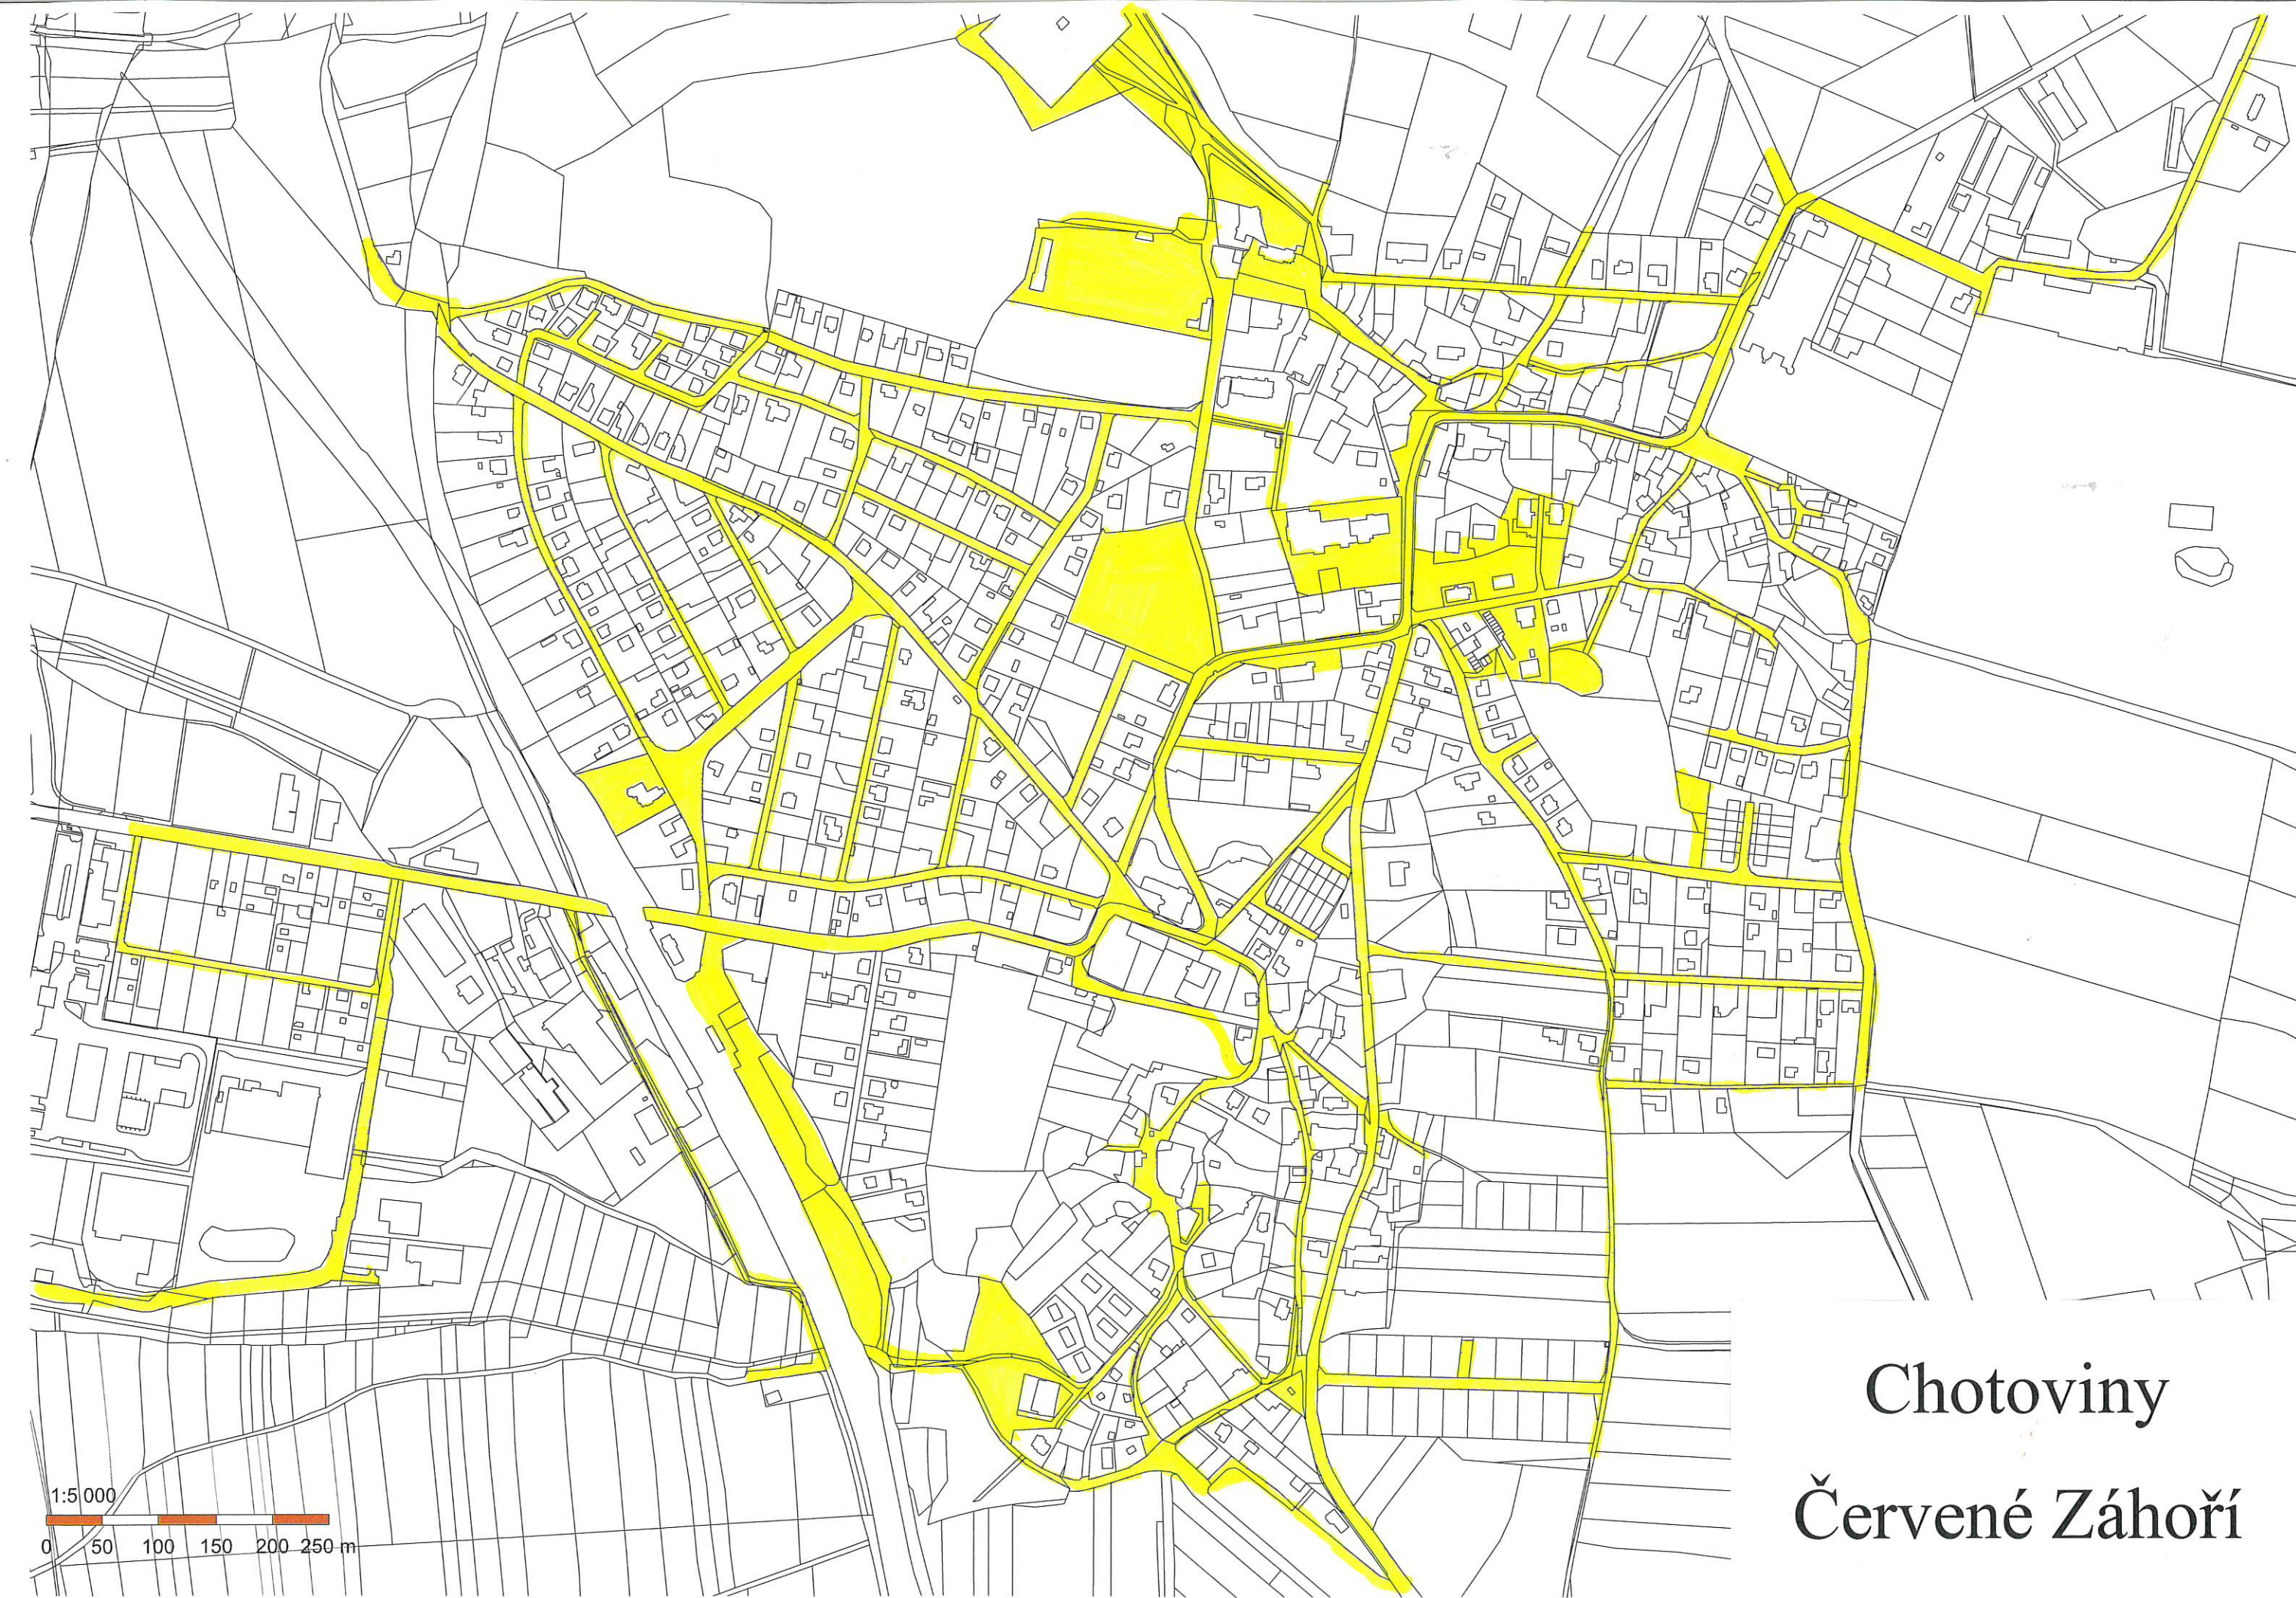

Beranova Lhota

Broučkova Lhota

Městský rybník

Broučkova Lhota

1:2 880

0 20 40 60 80 100 m

Chotoviny
Červené Záhोří

Jeníčkova Lhota

Liderovice

Moravec, Rzavá

Polánka

Řevnov

1:2 000
0 20 40 60 80 100 m

Kostelecký potok

Kasprový rybník
173

Sedlečko

Sedlečko

K lipňám

V dolinách

1:2 880

0 20 40 60 80 100 m

Vrážná