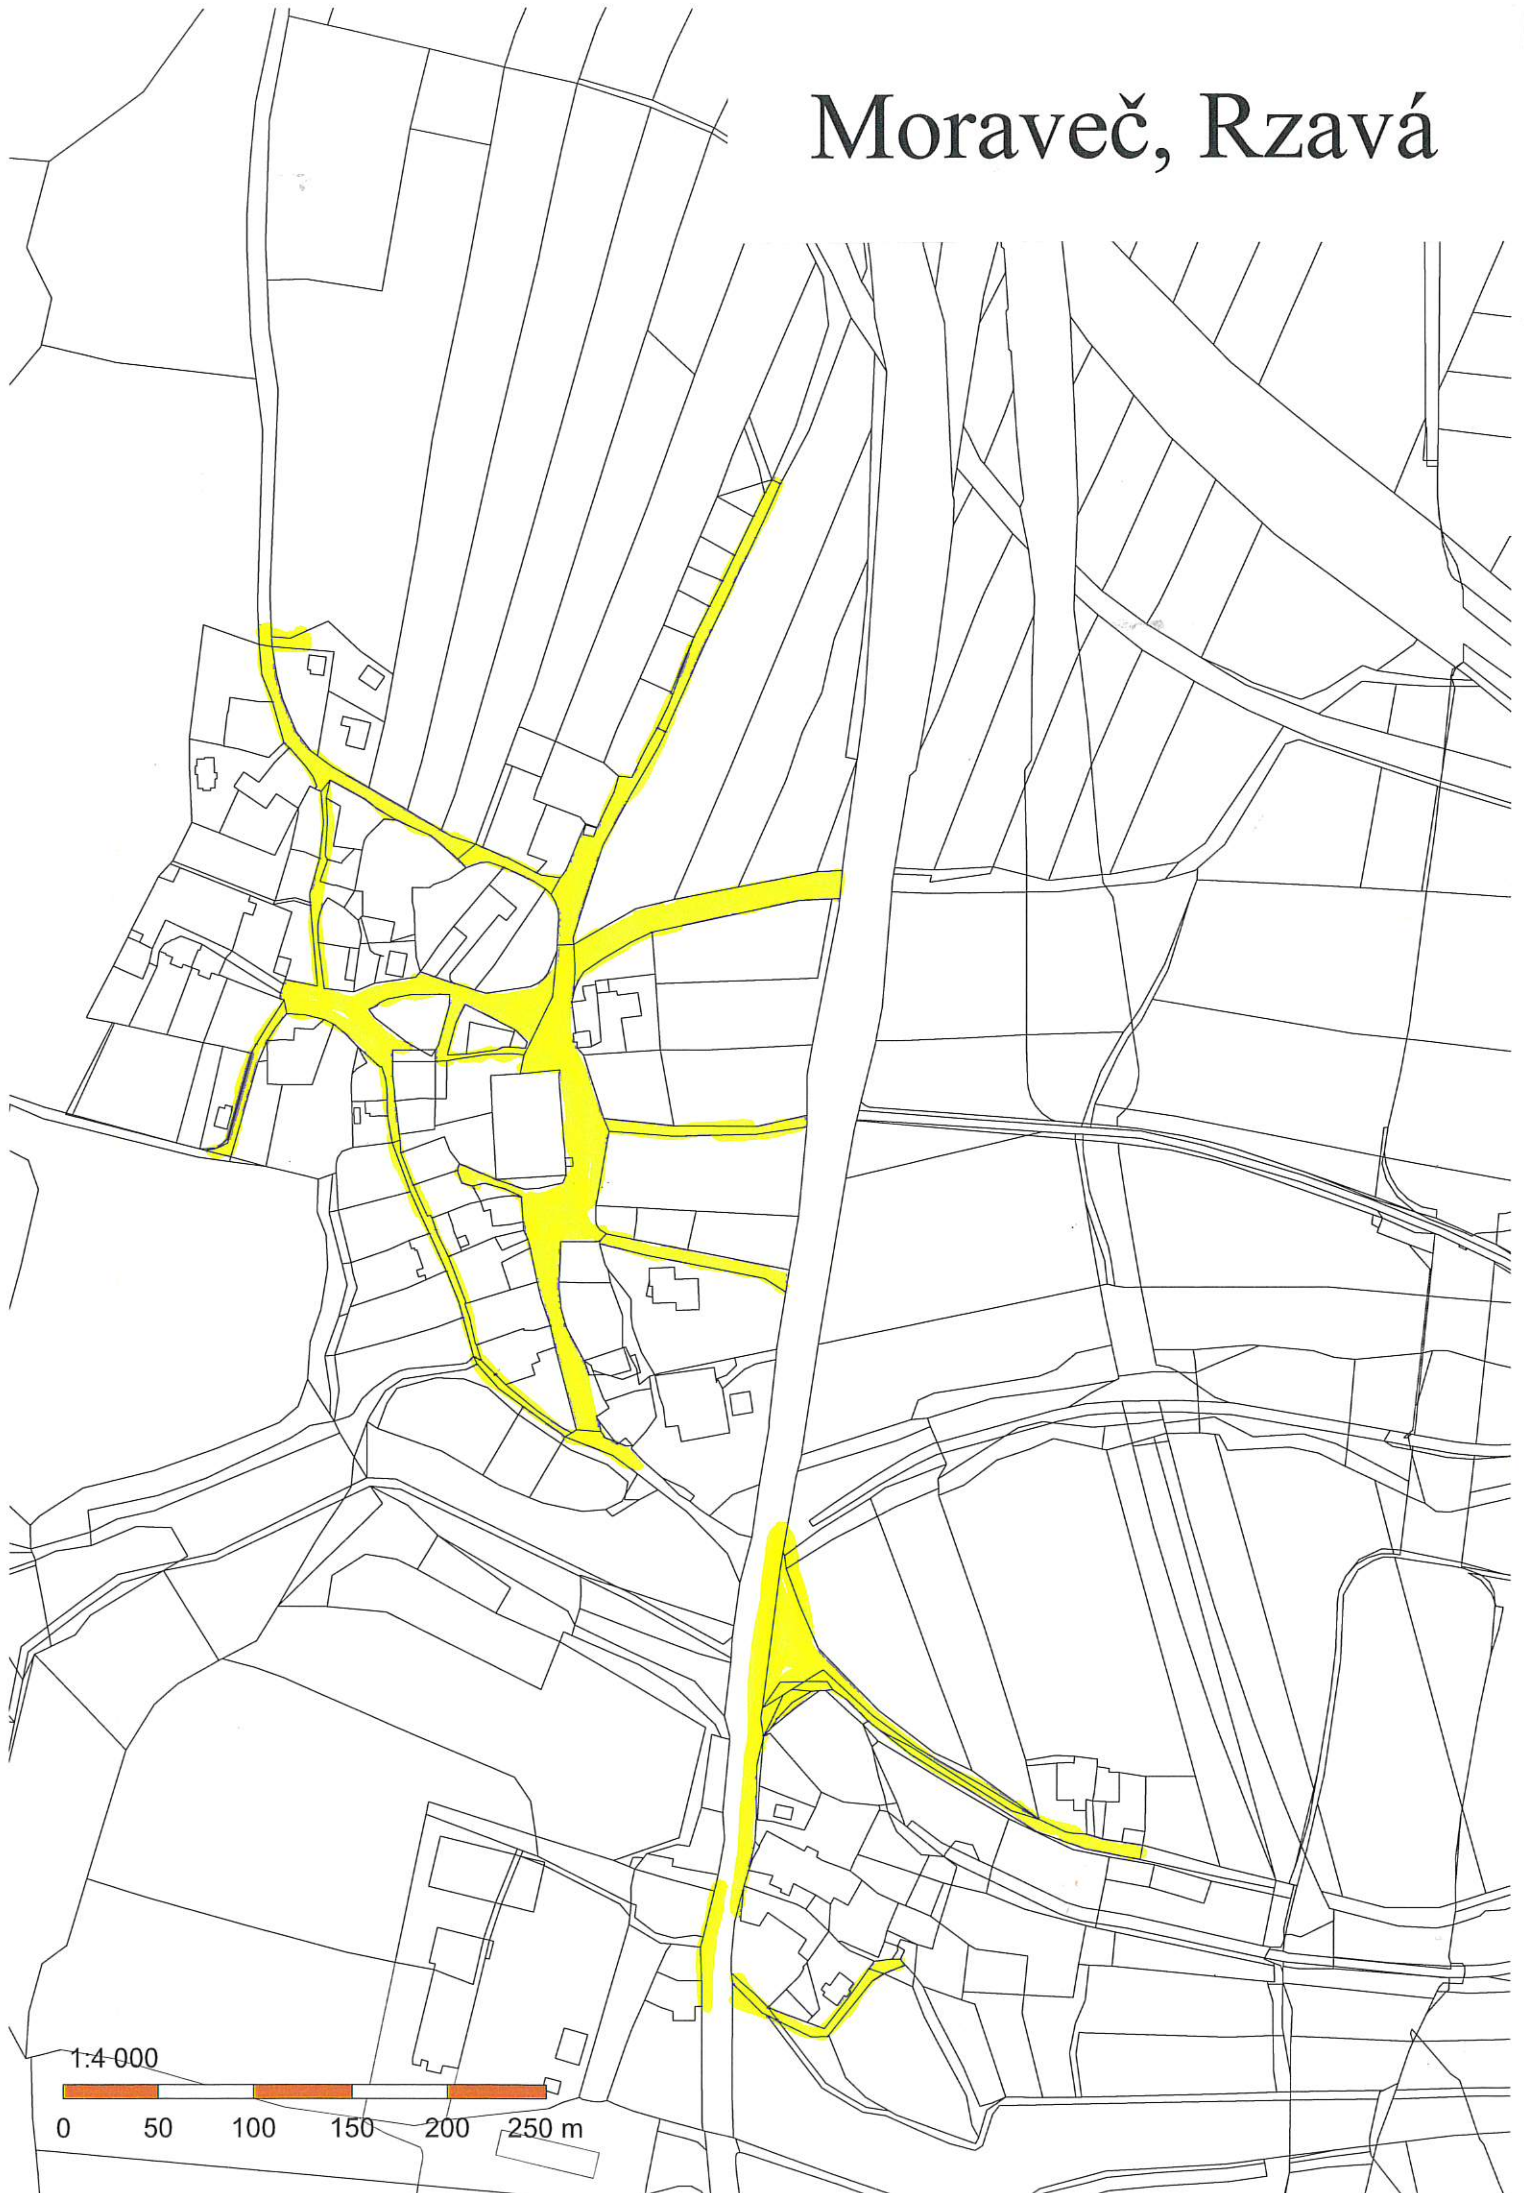

Beranova Lhota

Broučkova Lhota

Městský rybník

Broučkova Lhota

1:2 880

0 20 40 60 80 100 m

Chotoviny
Červené Záhोří

Jeníčkova Lhota

Liderovice

Moravec, Rzavá

Polánka

Řevnov

1:2 000
0 20 40 60 80 100 m

Kostelecký potok

Kasprový rybník
173

Sedlečko

Sedlečko

K lipňám

V dolinách

1:2 880

0 20 40 60 80 100 m

Vrážná