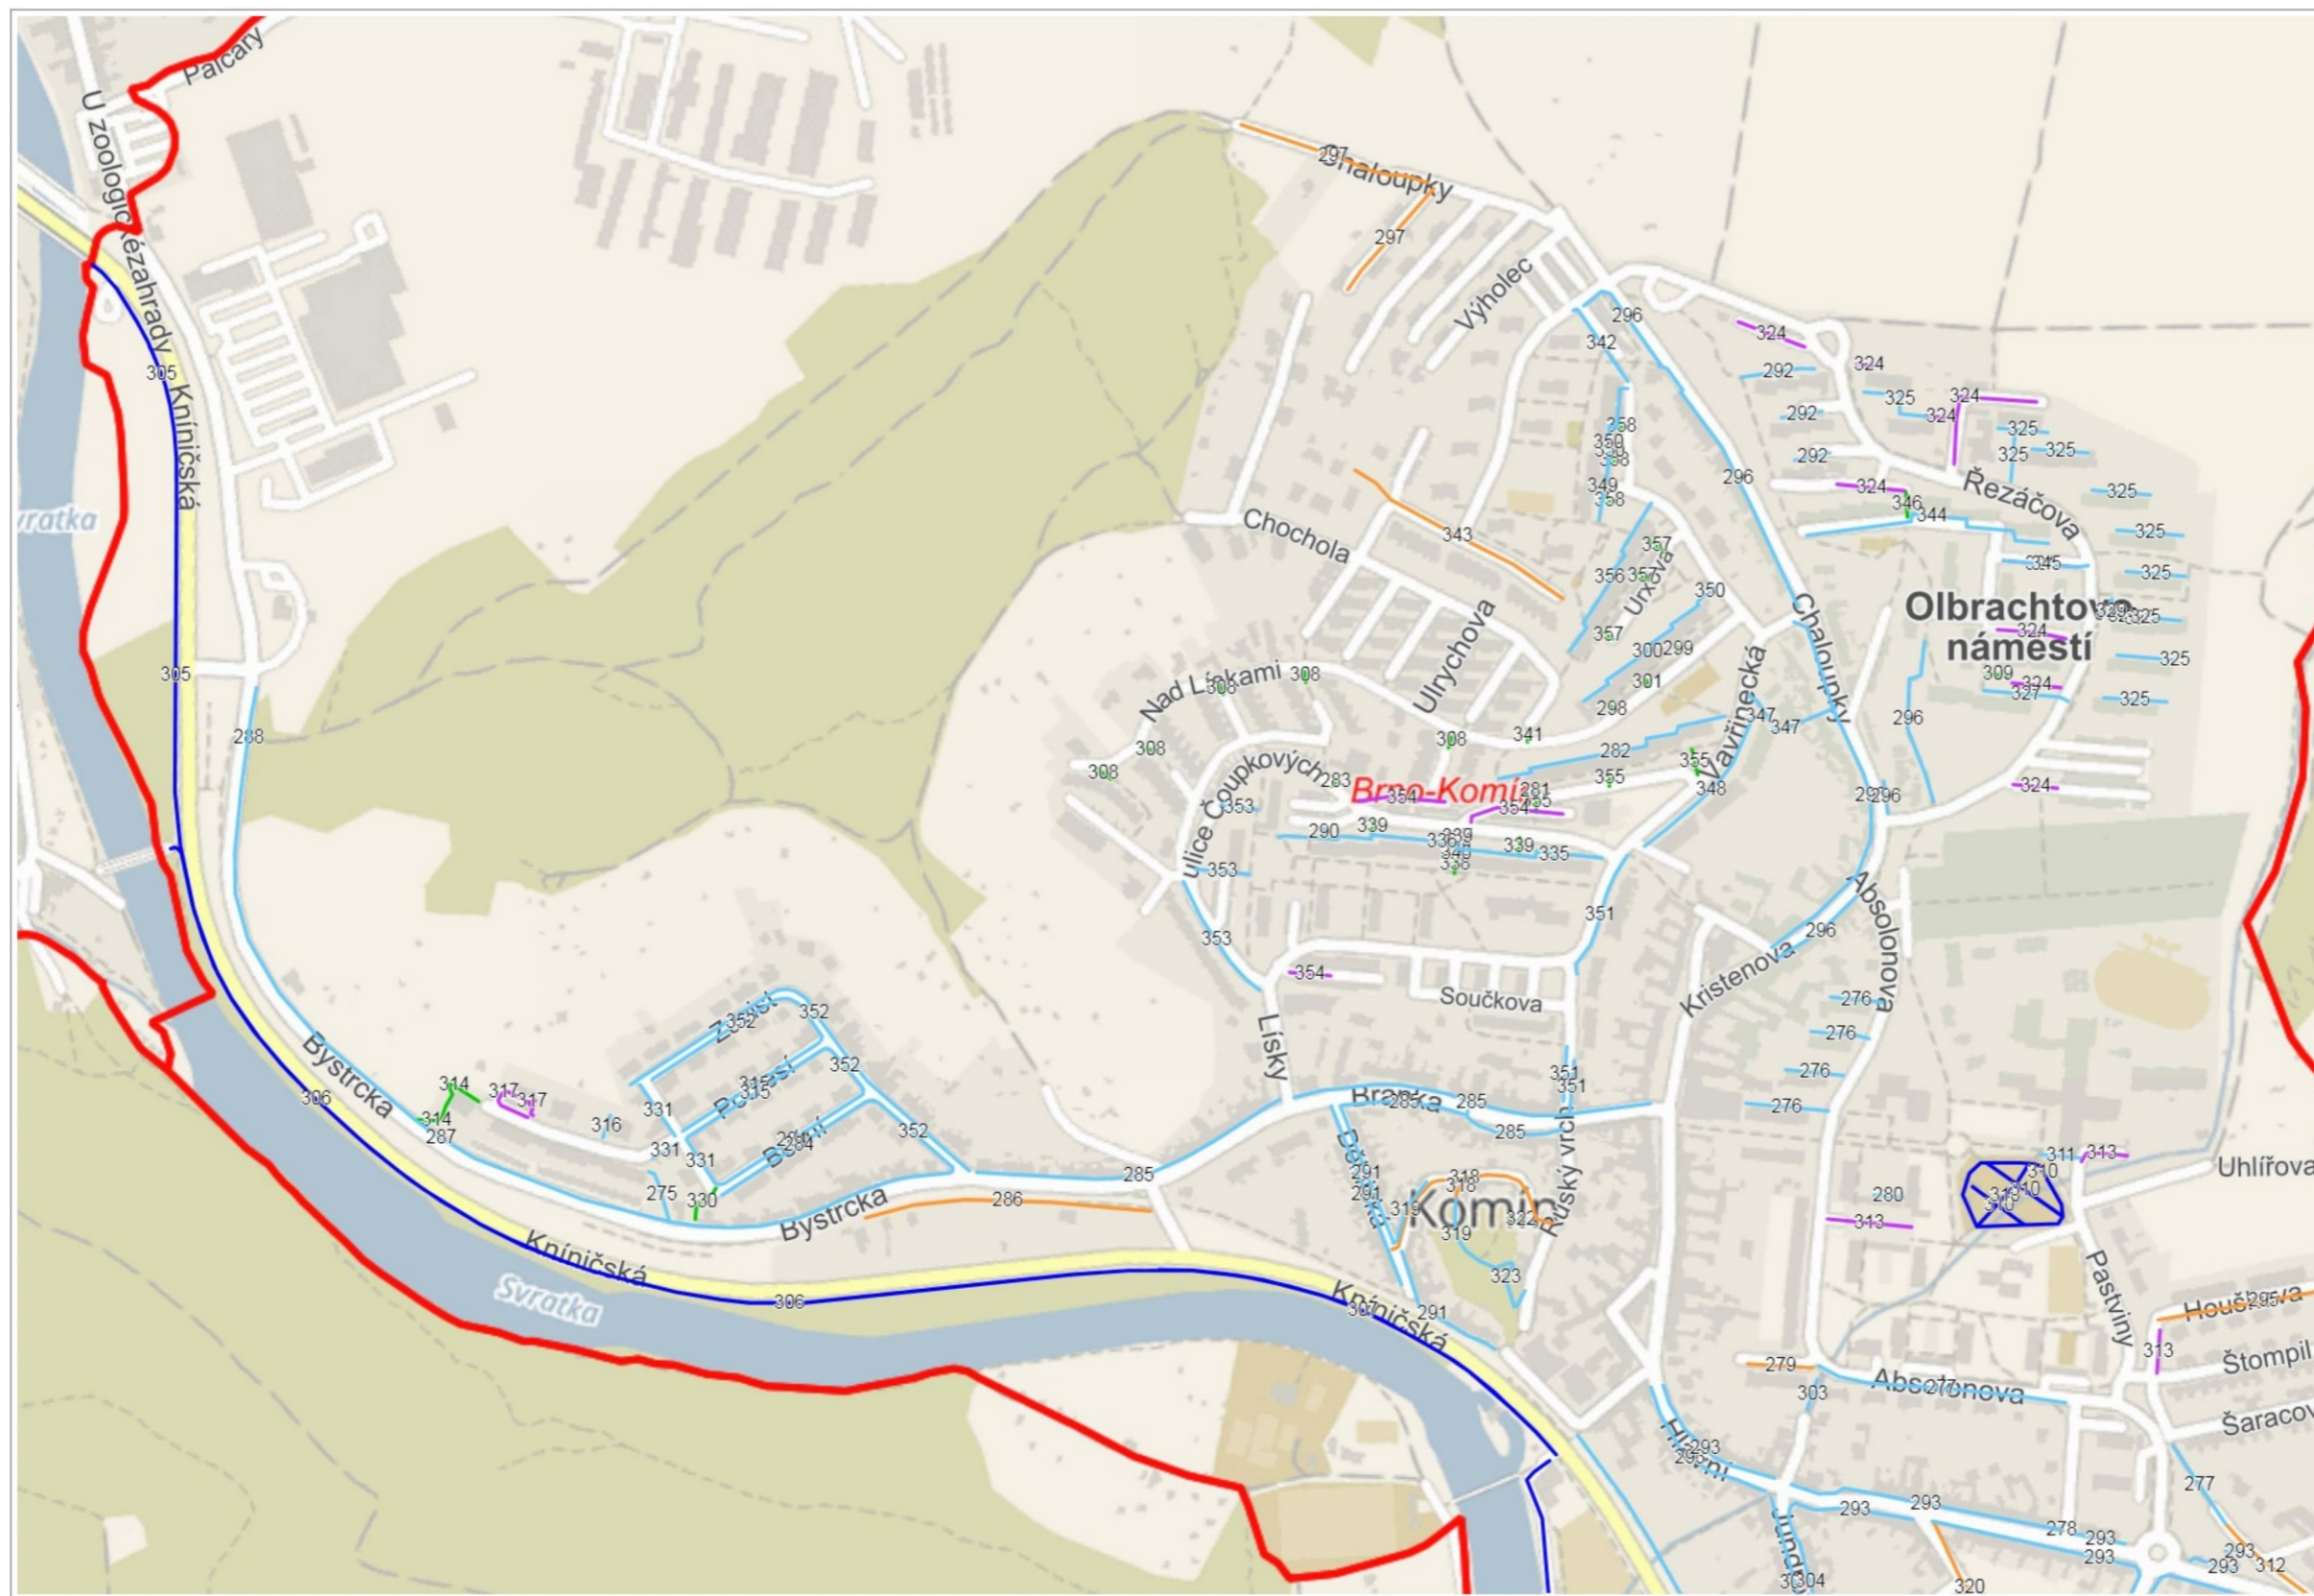

GISBRNO Neprovádění zimní údržby MČ Brno-Komín

- CYKLOSTEZKA
  - cyklostezka
- CHODNÍK
  - chodník
- KOMUNIKACE
  - komunikace
- PARKOVIŠTĚ
  - parkoviště
- SCHODY
  - schody
- MĚSTSKÉ ČÁSTI
  - Městské části
- ADRESNÍ MÍSTA
  - 182/19 Číslo popisné / číslo orientační
  - E1458 Číslo evidenční
  - Definiční body adres RÚIAN
- ULICE
  - Malé n. Náměstí
  - Sady Parky, sady

200 m