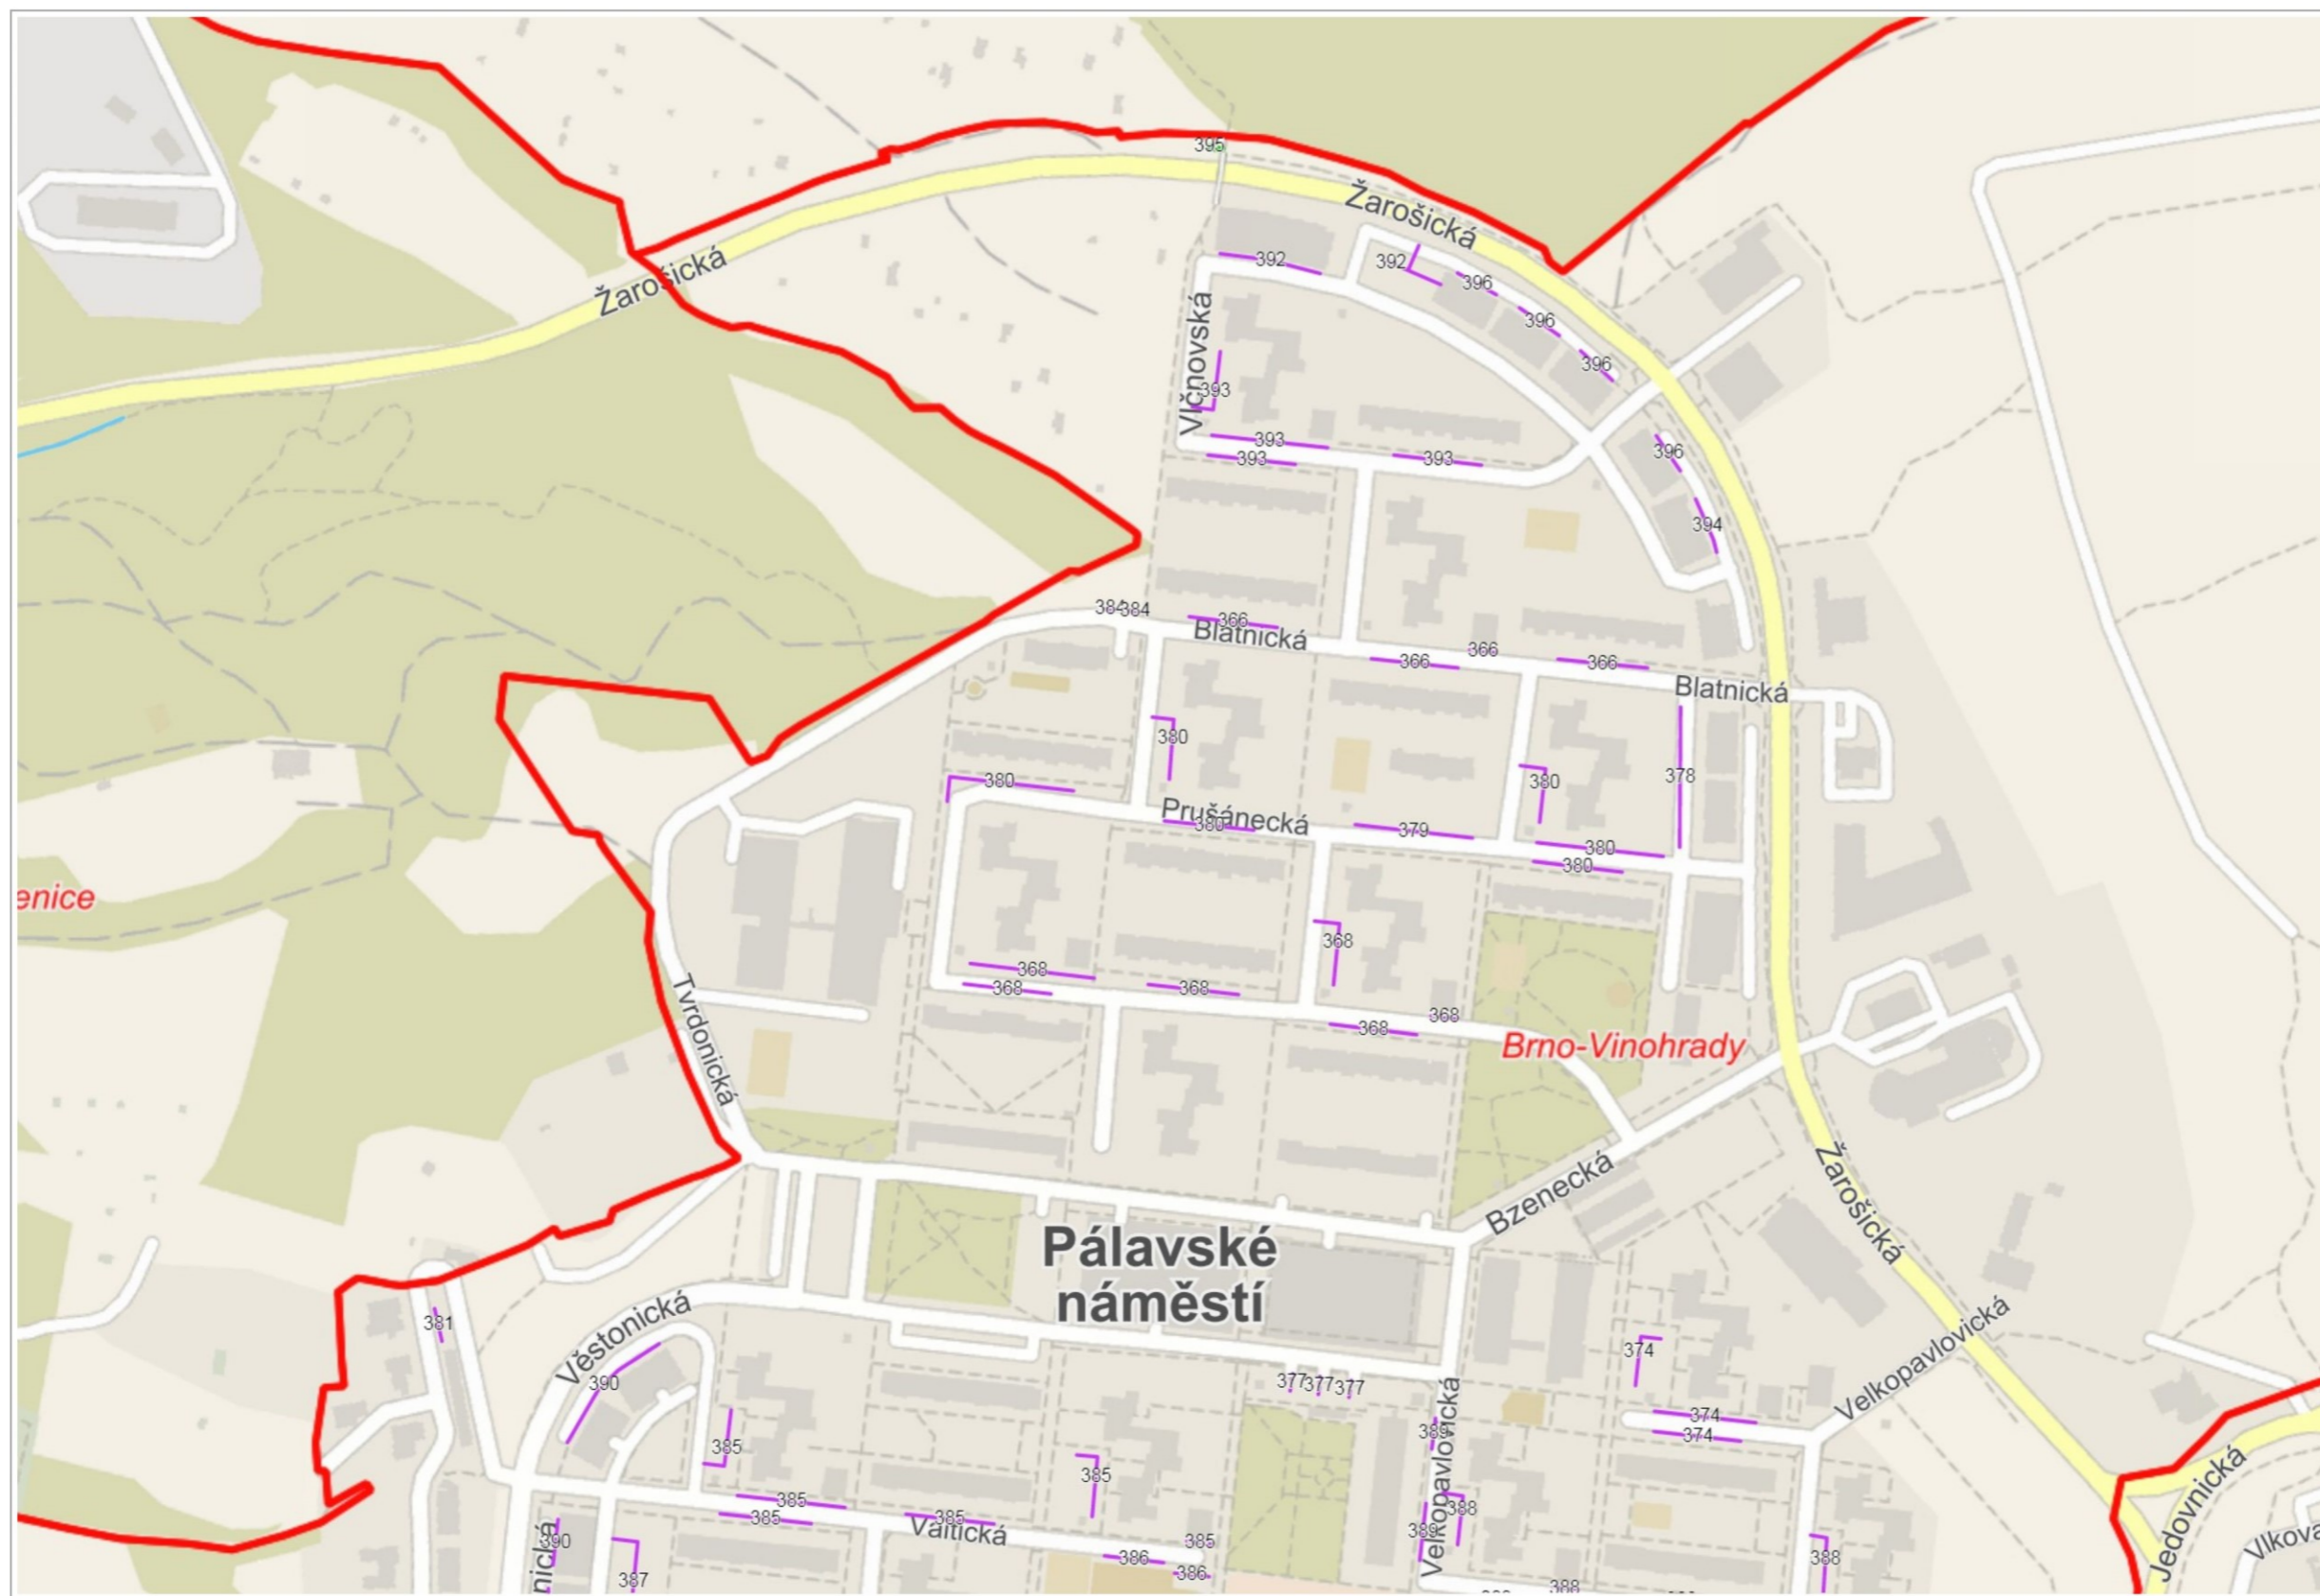

500 m

GISBRNO Neprovádění zimní údržby MČ Brno-Vinohrady

- CYKLOSTEZKA
 - █ cyklostezka
- CHODNÍK
 - █ chodník
- KOMUNIKACE
 - █ komunikace
- PARKOVIŠTĚ
 - █ parkoviště
- SCHODY
 - █ schody
- MĚSTSKÉ ČÁSTI
 - ▬ Městské části
- ADRESNÍ MÍSTA
 - 182/19 Číslo popisné / číslo orientační
 - E1458 Číslo evidenční
 - Definiční body adres RÚIAN
- ULICE
 - Malé n.** Náměstí
 - Sady* Parky, sady