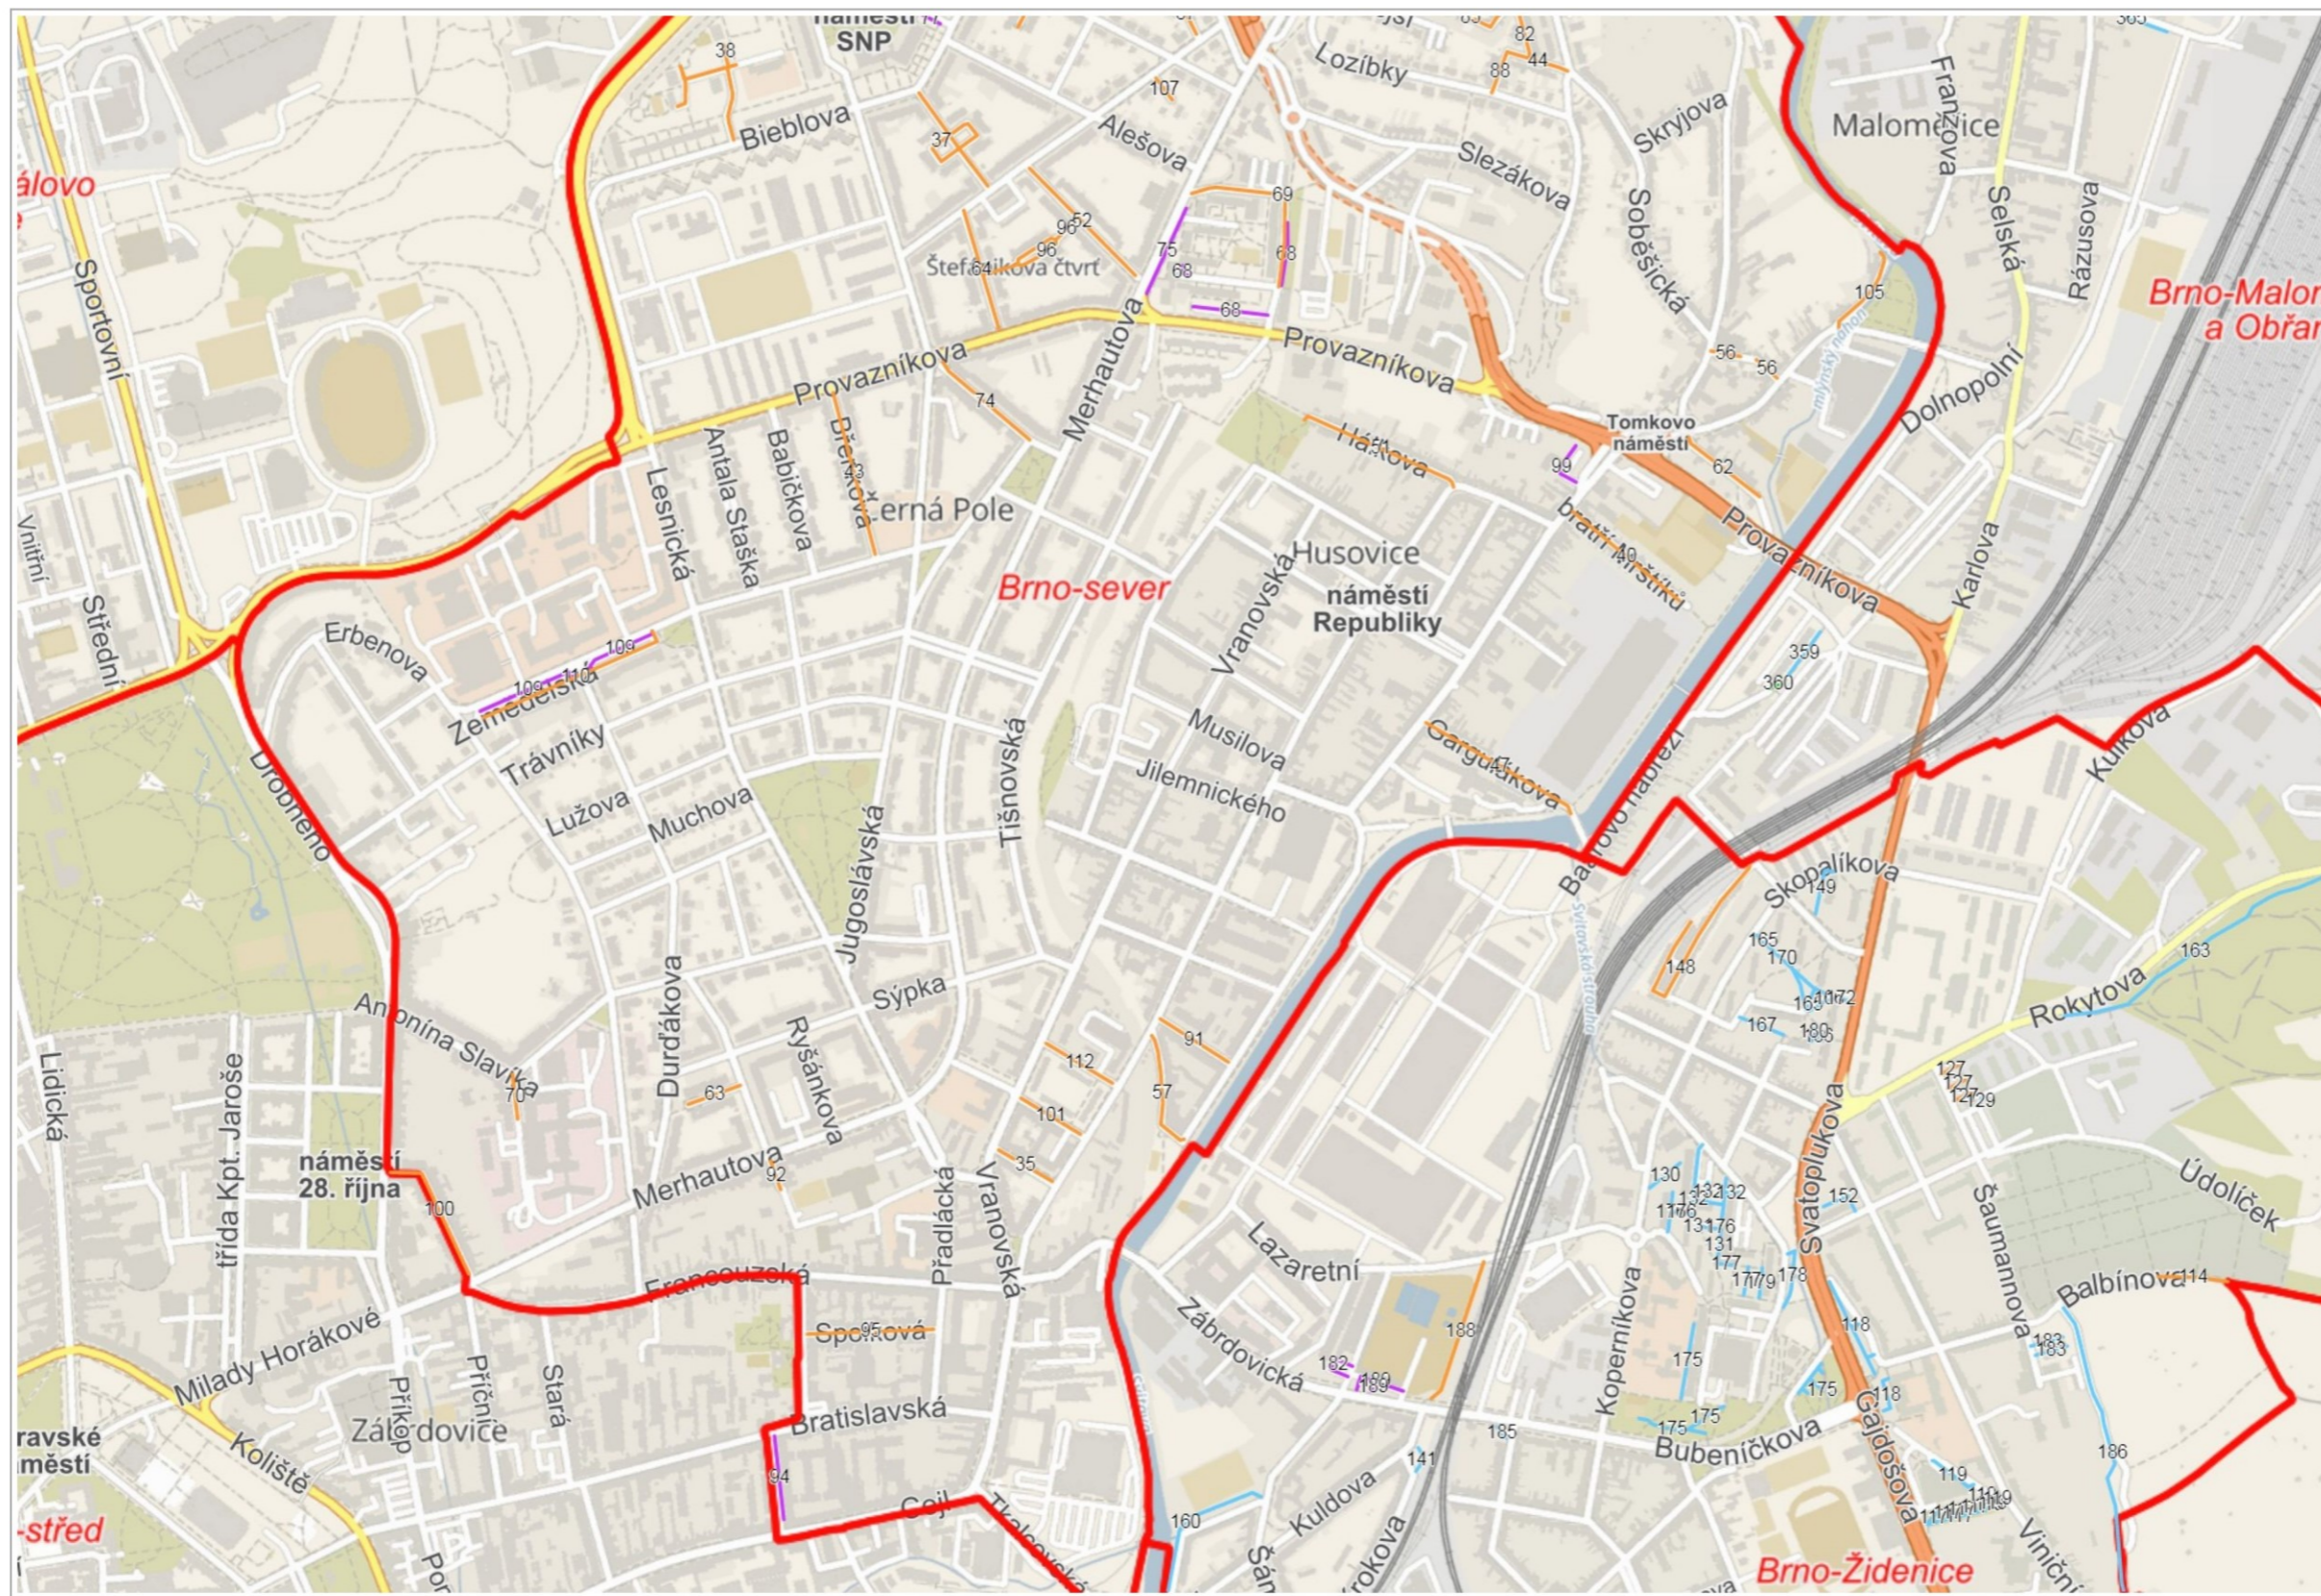

GISBRNO Neprovádění zimní údržby MČ Brno-sever

- CYKLOSTEZKA
  - cyklostezka
- CHODNÍK
  - chodník
- KOMUNIKACE
  - komunikace
- PARKOVIŠTĚ
  - parkoviště
- SCHODY
  - schody
- MĚSTSKÉ ČÁSTI
  - Městské části
- ADRESNÍ MÍSTA
  - 182/19 Číslo popisné / číslo orientační
  - E1458 Číslo evidenční
  - Definiční body adres RÚIAN
- ULICE
  - Malé n. Náměstí
  - Sady Parky, sady