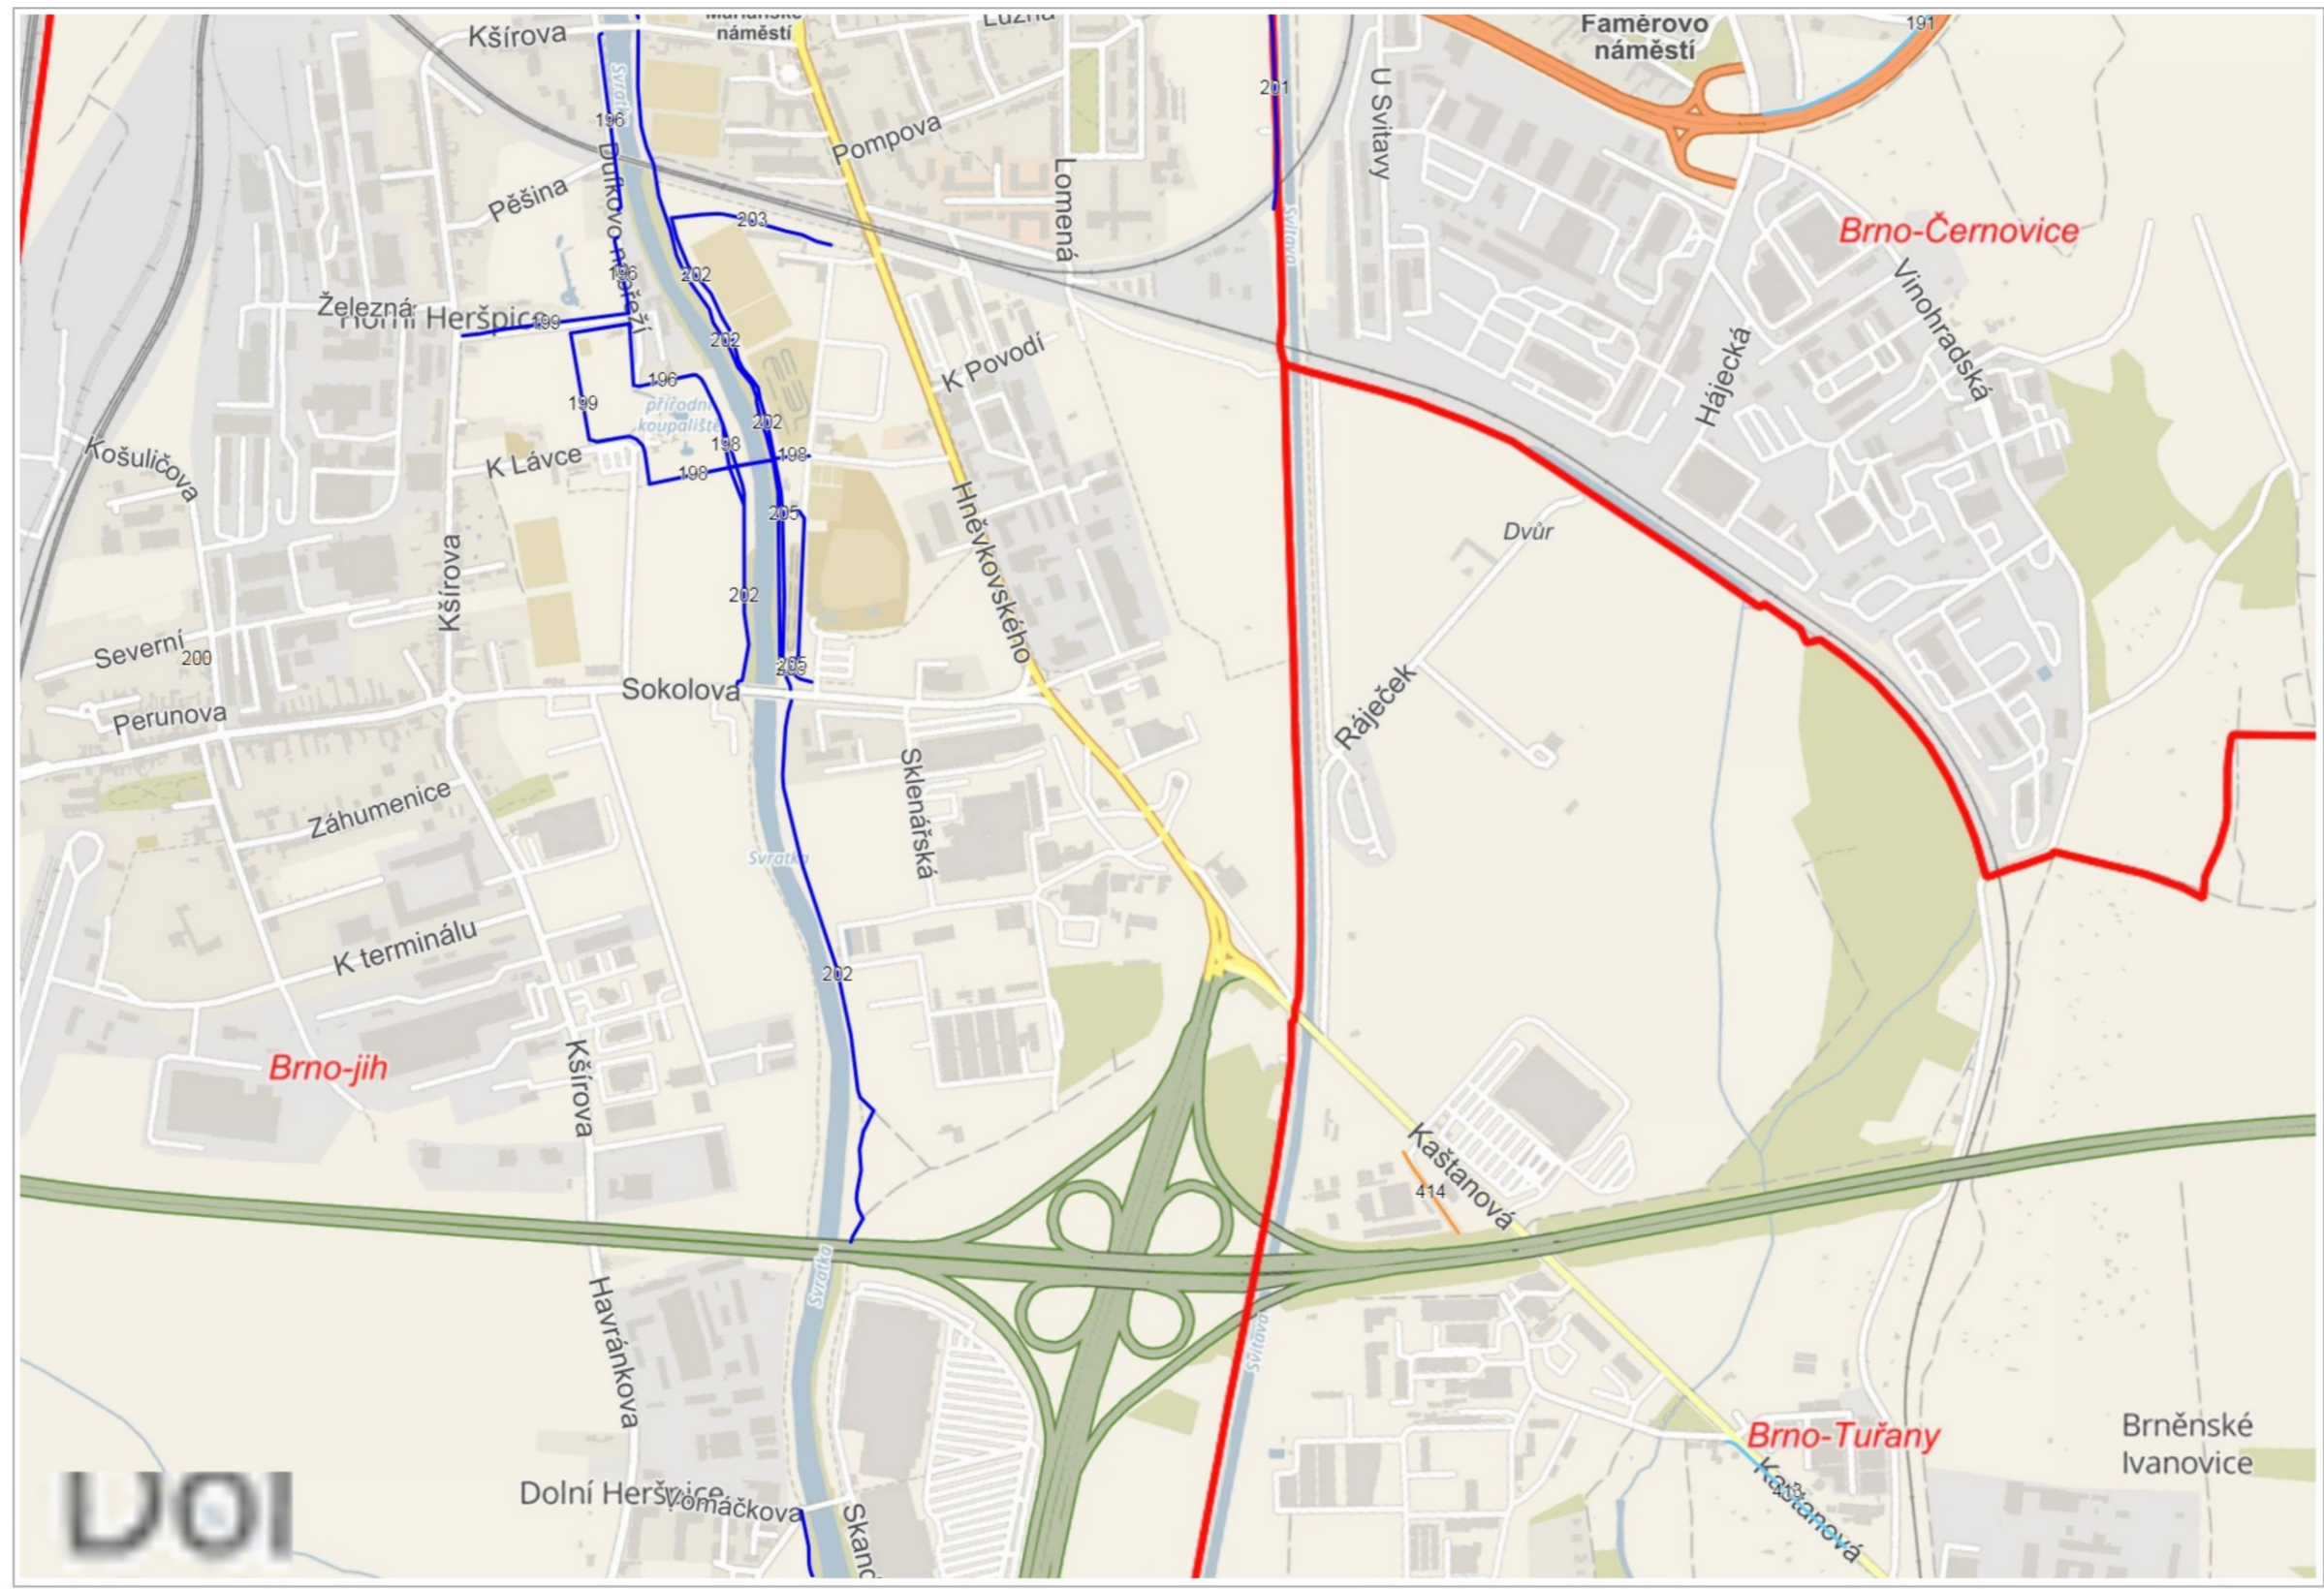

BRNO Neprovádění zimní údržby MČ Brno-jih

- CYKLOSTEZKA
  - █ cyklostezka
- CHODNÍK
  - █ chodník
- KOMUNIKACE
  - █ komunikace
- PARKOVIŠTĚ
  - █ parkoviště
- SCHODY
  - █ schody
- MĚSTSKÉ ČÁSTI
  - ~ Městské části
- ADRESNÍ MÍSTA
  - 182/19 Číslo popisné / číslo orientační
  - E1458 Číslo evidenční
  - Definiční body adres RÚIAN
- ULICE
  - **Malé n.** Náměstí
  - *Sady* Parky, sady

200 m