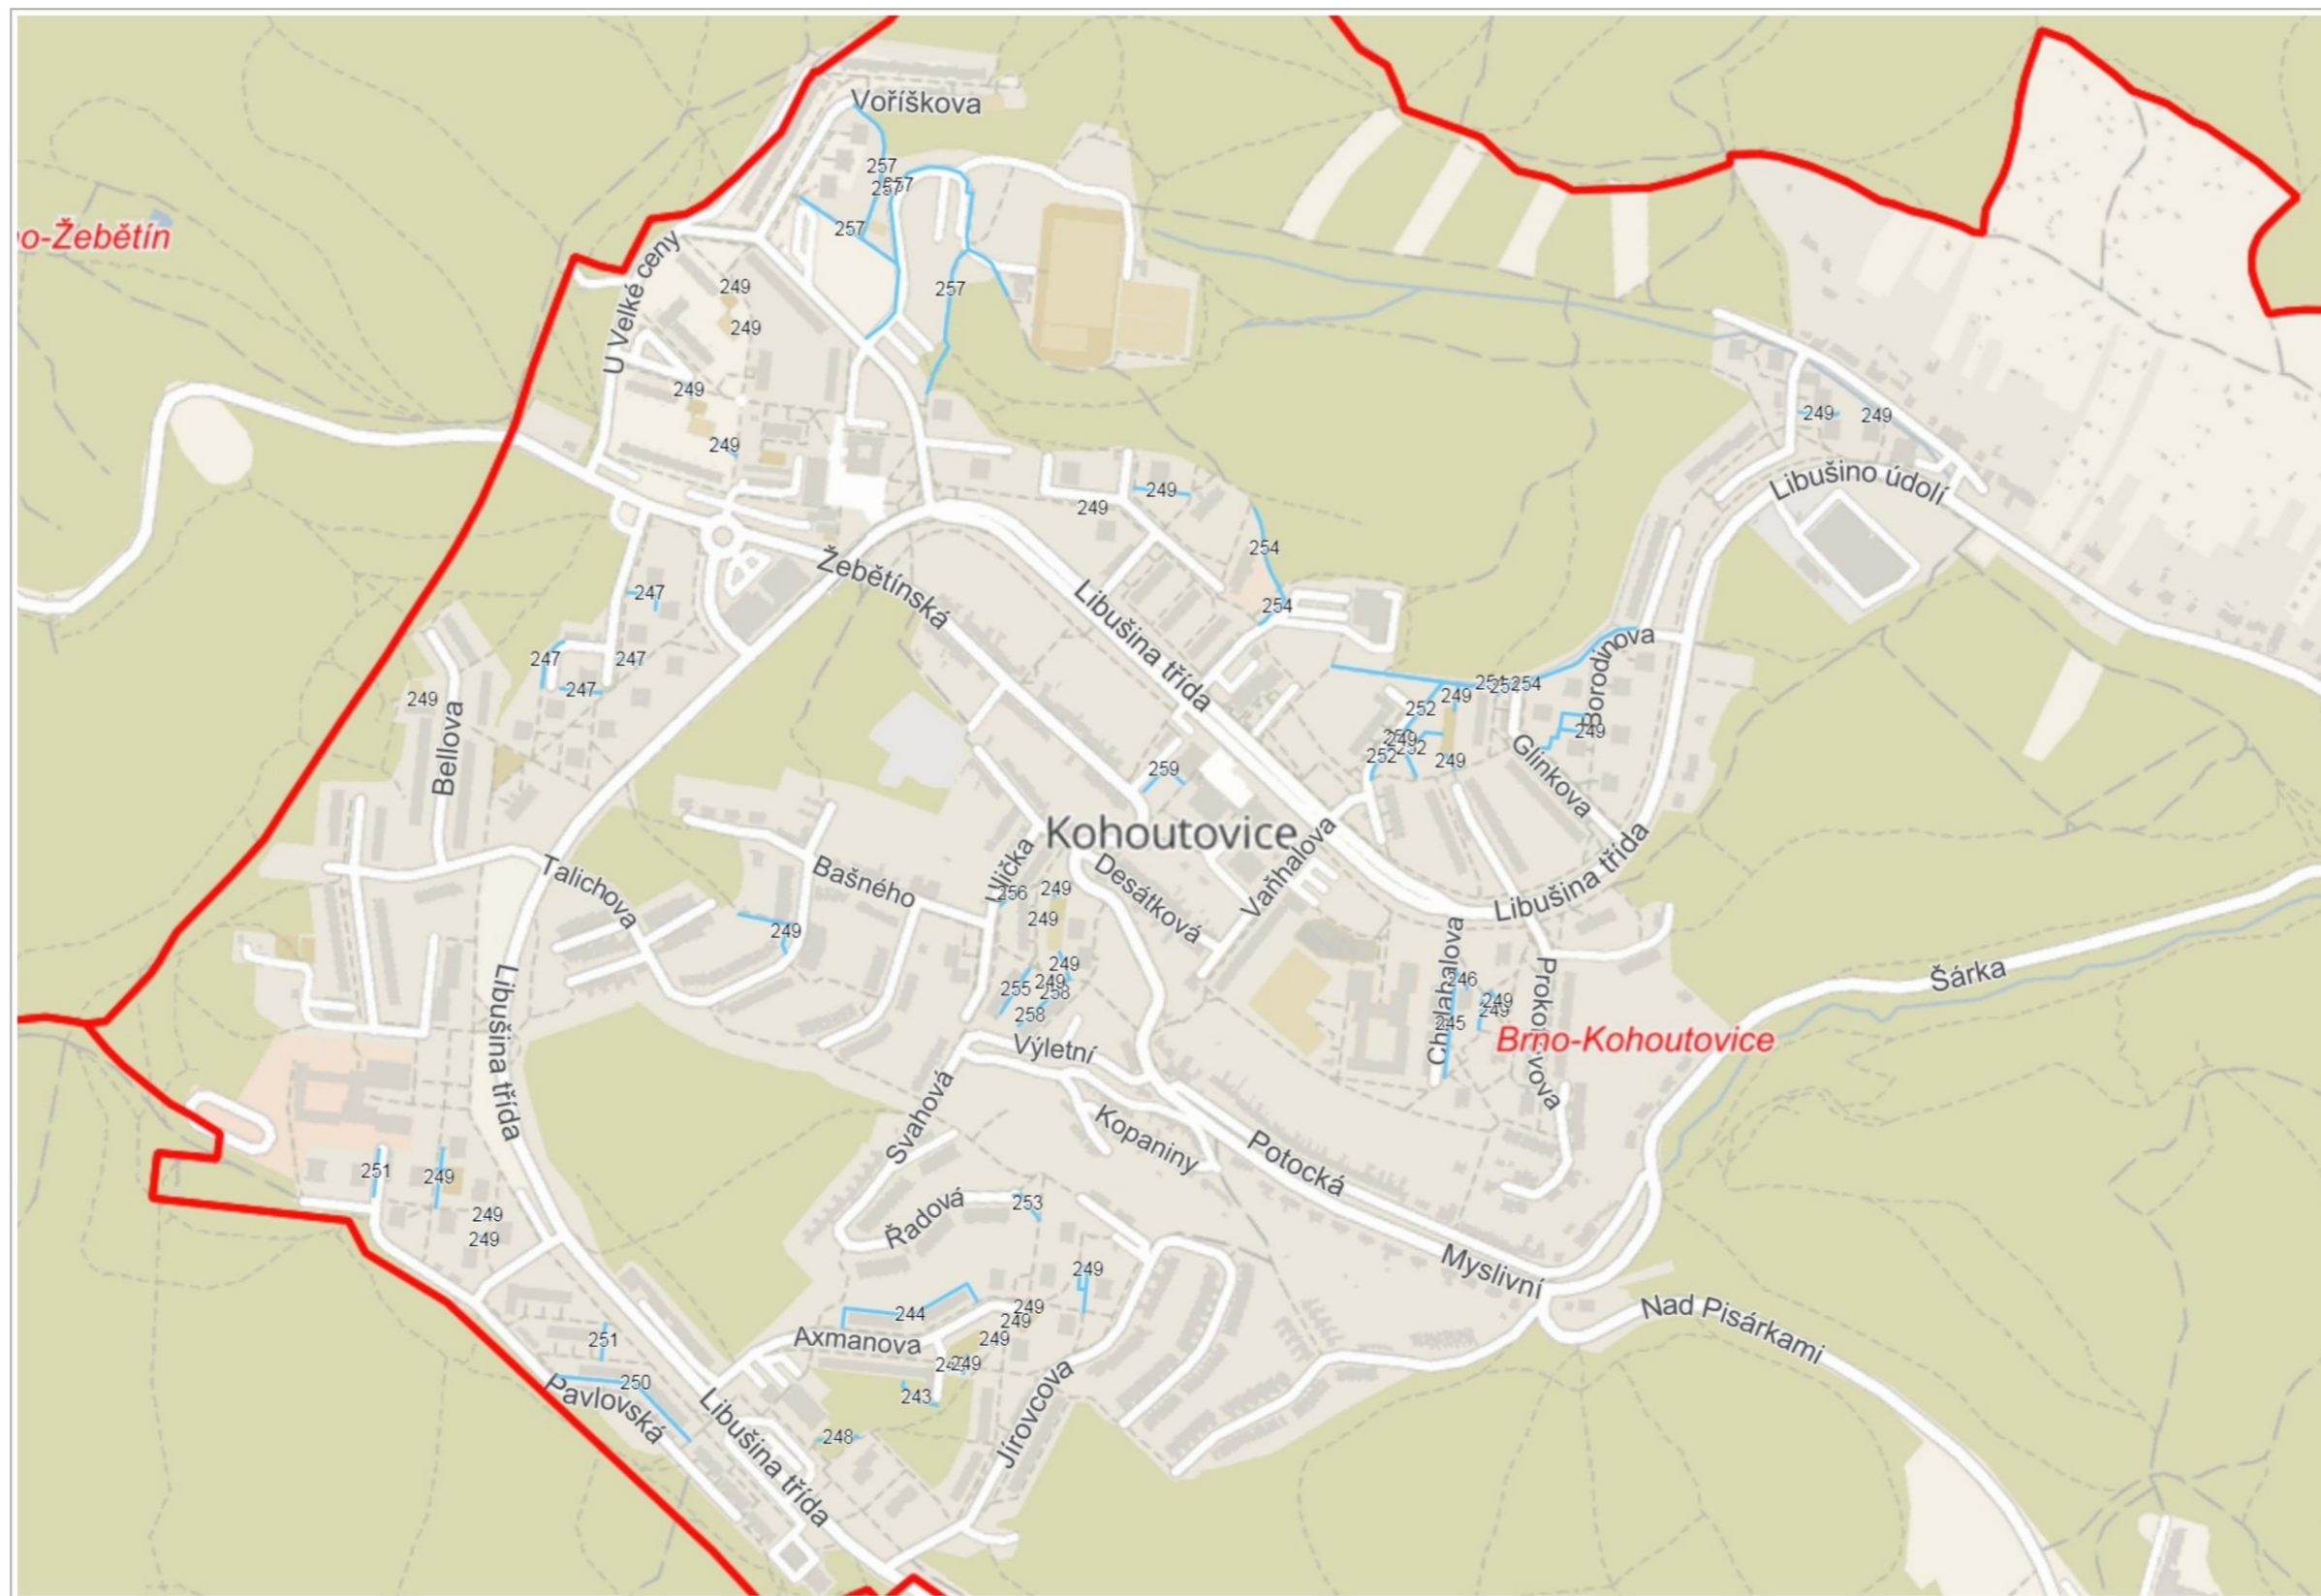

GIS BRNO Neprovádění zimní údržby MČ Brno-Kohoutovice

- CYKLOSTEZKA

  - cyklostezka
- CHODNÍK

  - chodník
- KOMUNIKACE

  - komunikace
- PARKOVIŠTĚ

  - parkoviště
- SCHODY

  - schody
- MĚSTSKÉ ČÁSTI

  - Městské části
- ADRESNÍ MÍSTA

  - 182/19 Číslo popisné / číslo orientační
  - E1458 Číslo evidenční
  - Definiční body adres RÚIAN
- ULICE

  - **Malé n.** Náměstí
  - *Sady* Parky, sady

200 m