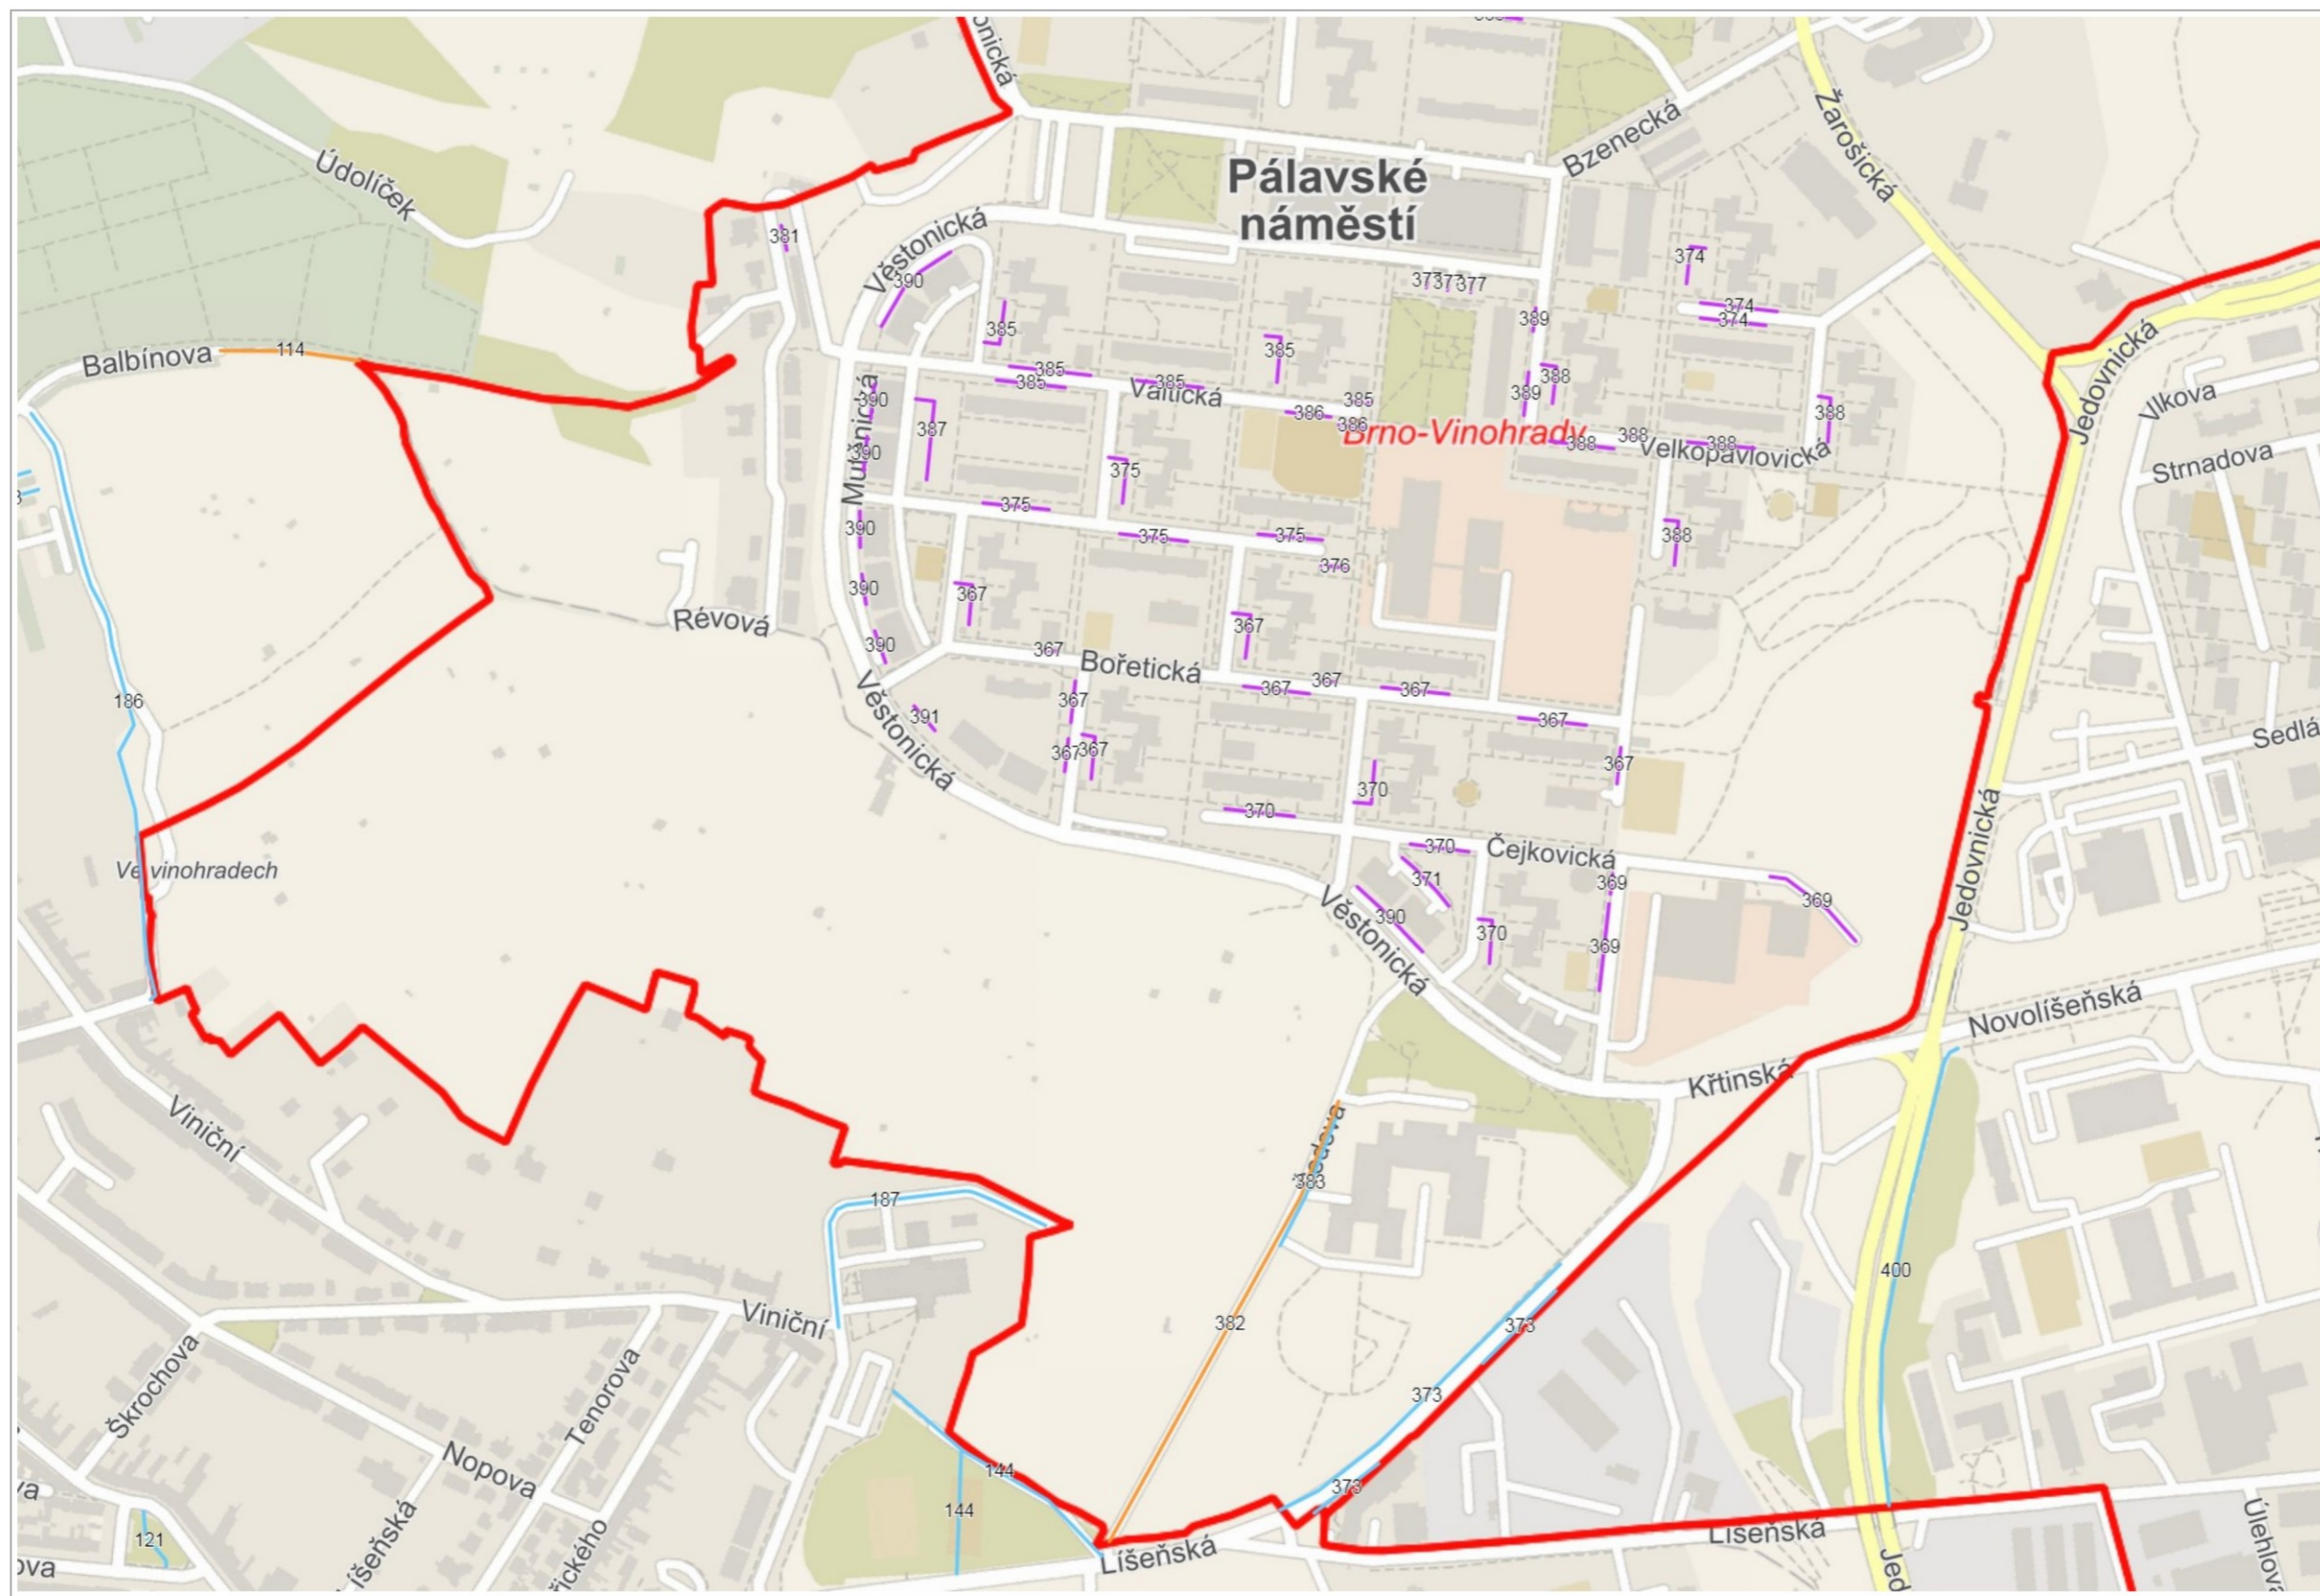

GISBRNO Nprovádění zimní údržby MČ Brno-Vinohrady

- CYKLOSTEZKA
  - █ cyklostezka
- CHODNÍK
  - █ chodník
- KOMUNIKACE
  - █ komunikace
- PARKOVIŠTĚ
  - █ parkoviště
- SCHODY
  - █ schody
- MĚSTSKÉ ČÁSTI
  - ▬ Městské části
- ADRESNÍ MÍSTA
  - 182/19 Číslo popisné / číslo orientační
  - E1458 Číslo evidenční
  - Definiční body adres RÚIAN
- ULICE
  - Malé n. Náměstí
  - Sady Parky, sady

100 m