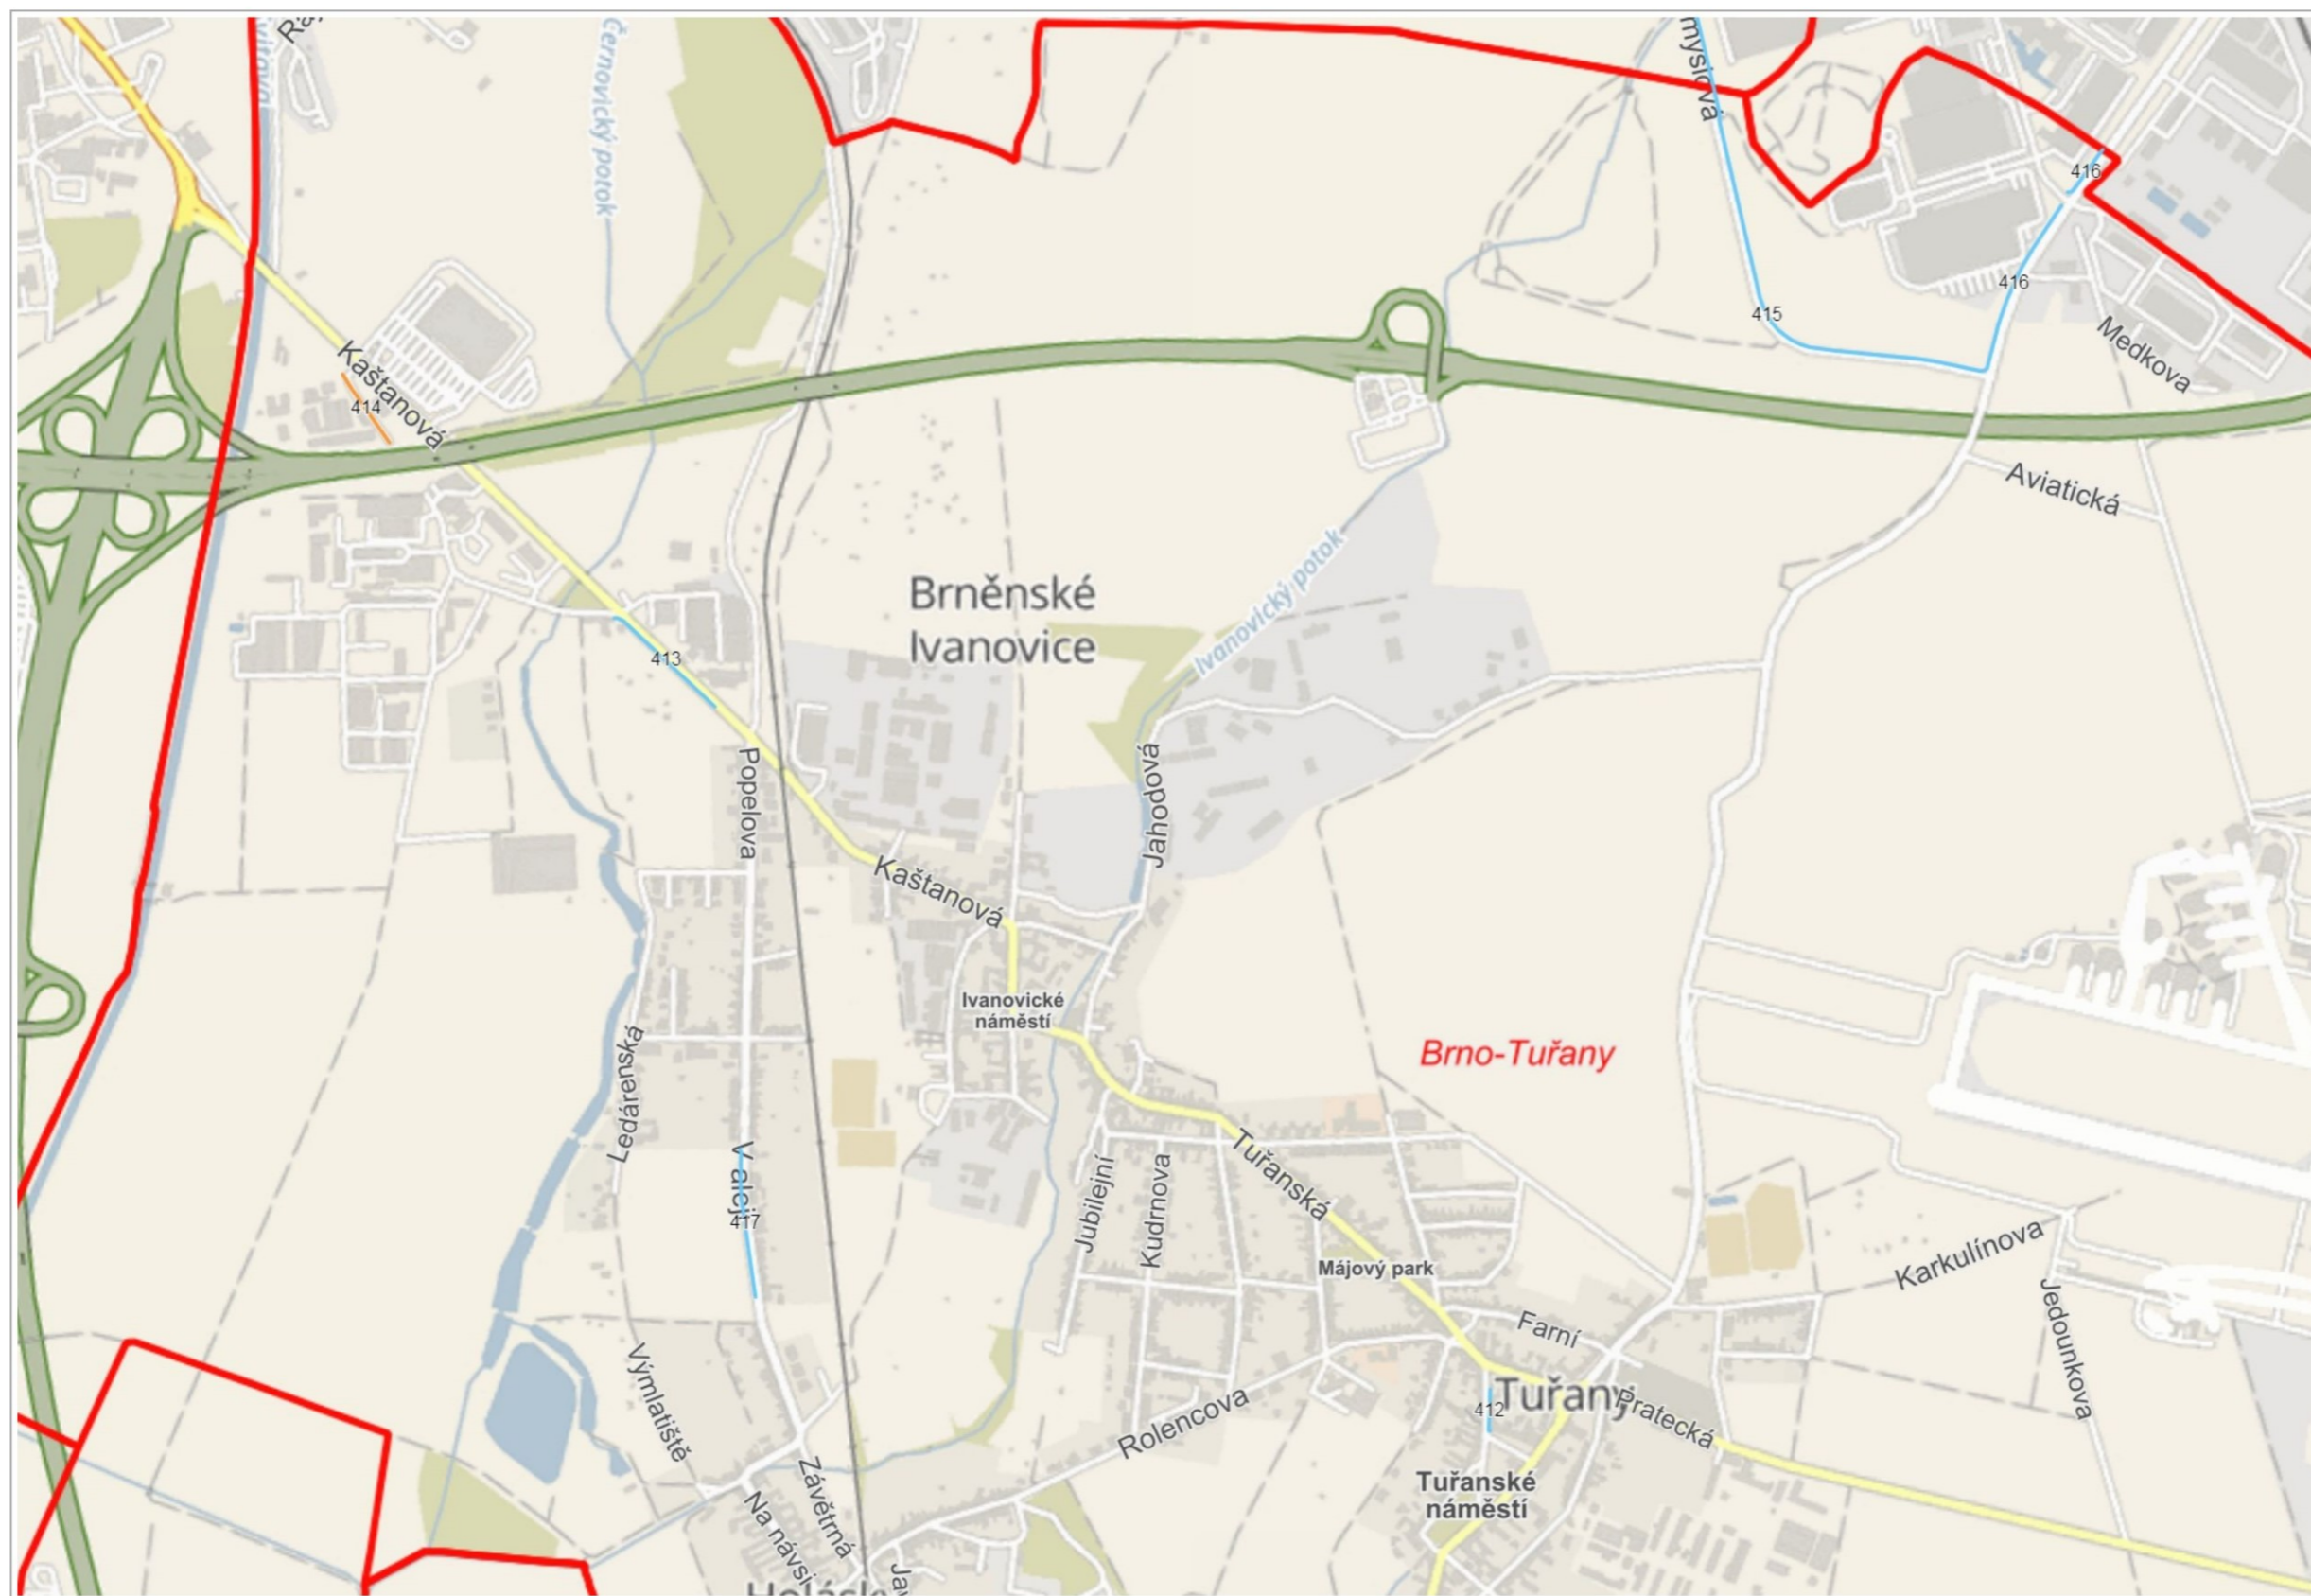

GIS BRNO Nprovádění zimní údržby MČ Brno-Tuřany

- CYKLOSTEZKA
  - cyklostezka
- CHODNÍK
  - chodník
- KOMUNIKACE
  - komunikace
- PARKOVIŠTĚ
  - parkoviště
- SCHODY
  - schody
- MĚSTSKÉ ČÁSTI
  - Městské části
- ADRESNÍ MÍSTA
  - 182/19 Číslo popisné / číslo orientační
  - E1458 Číslo evidenční
  - Definiční body adres RÚIAN
- ULICE
  - Malé n. Náměstí
  - Sady Parky, sady