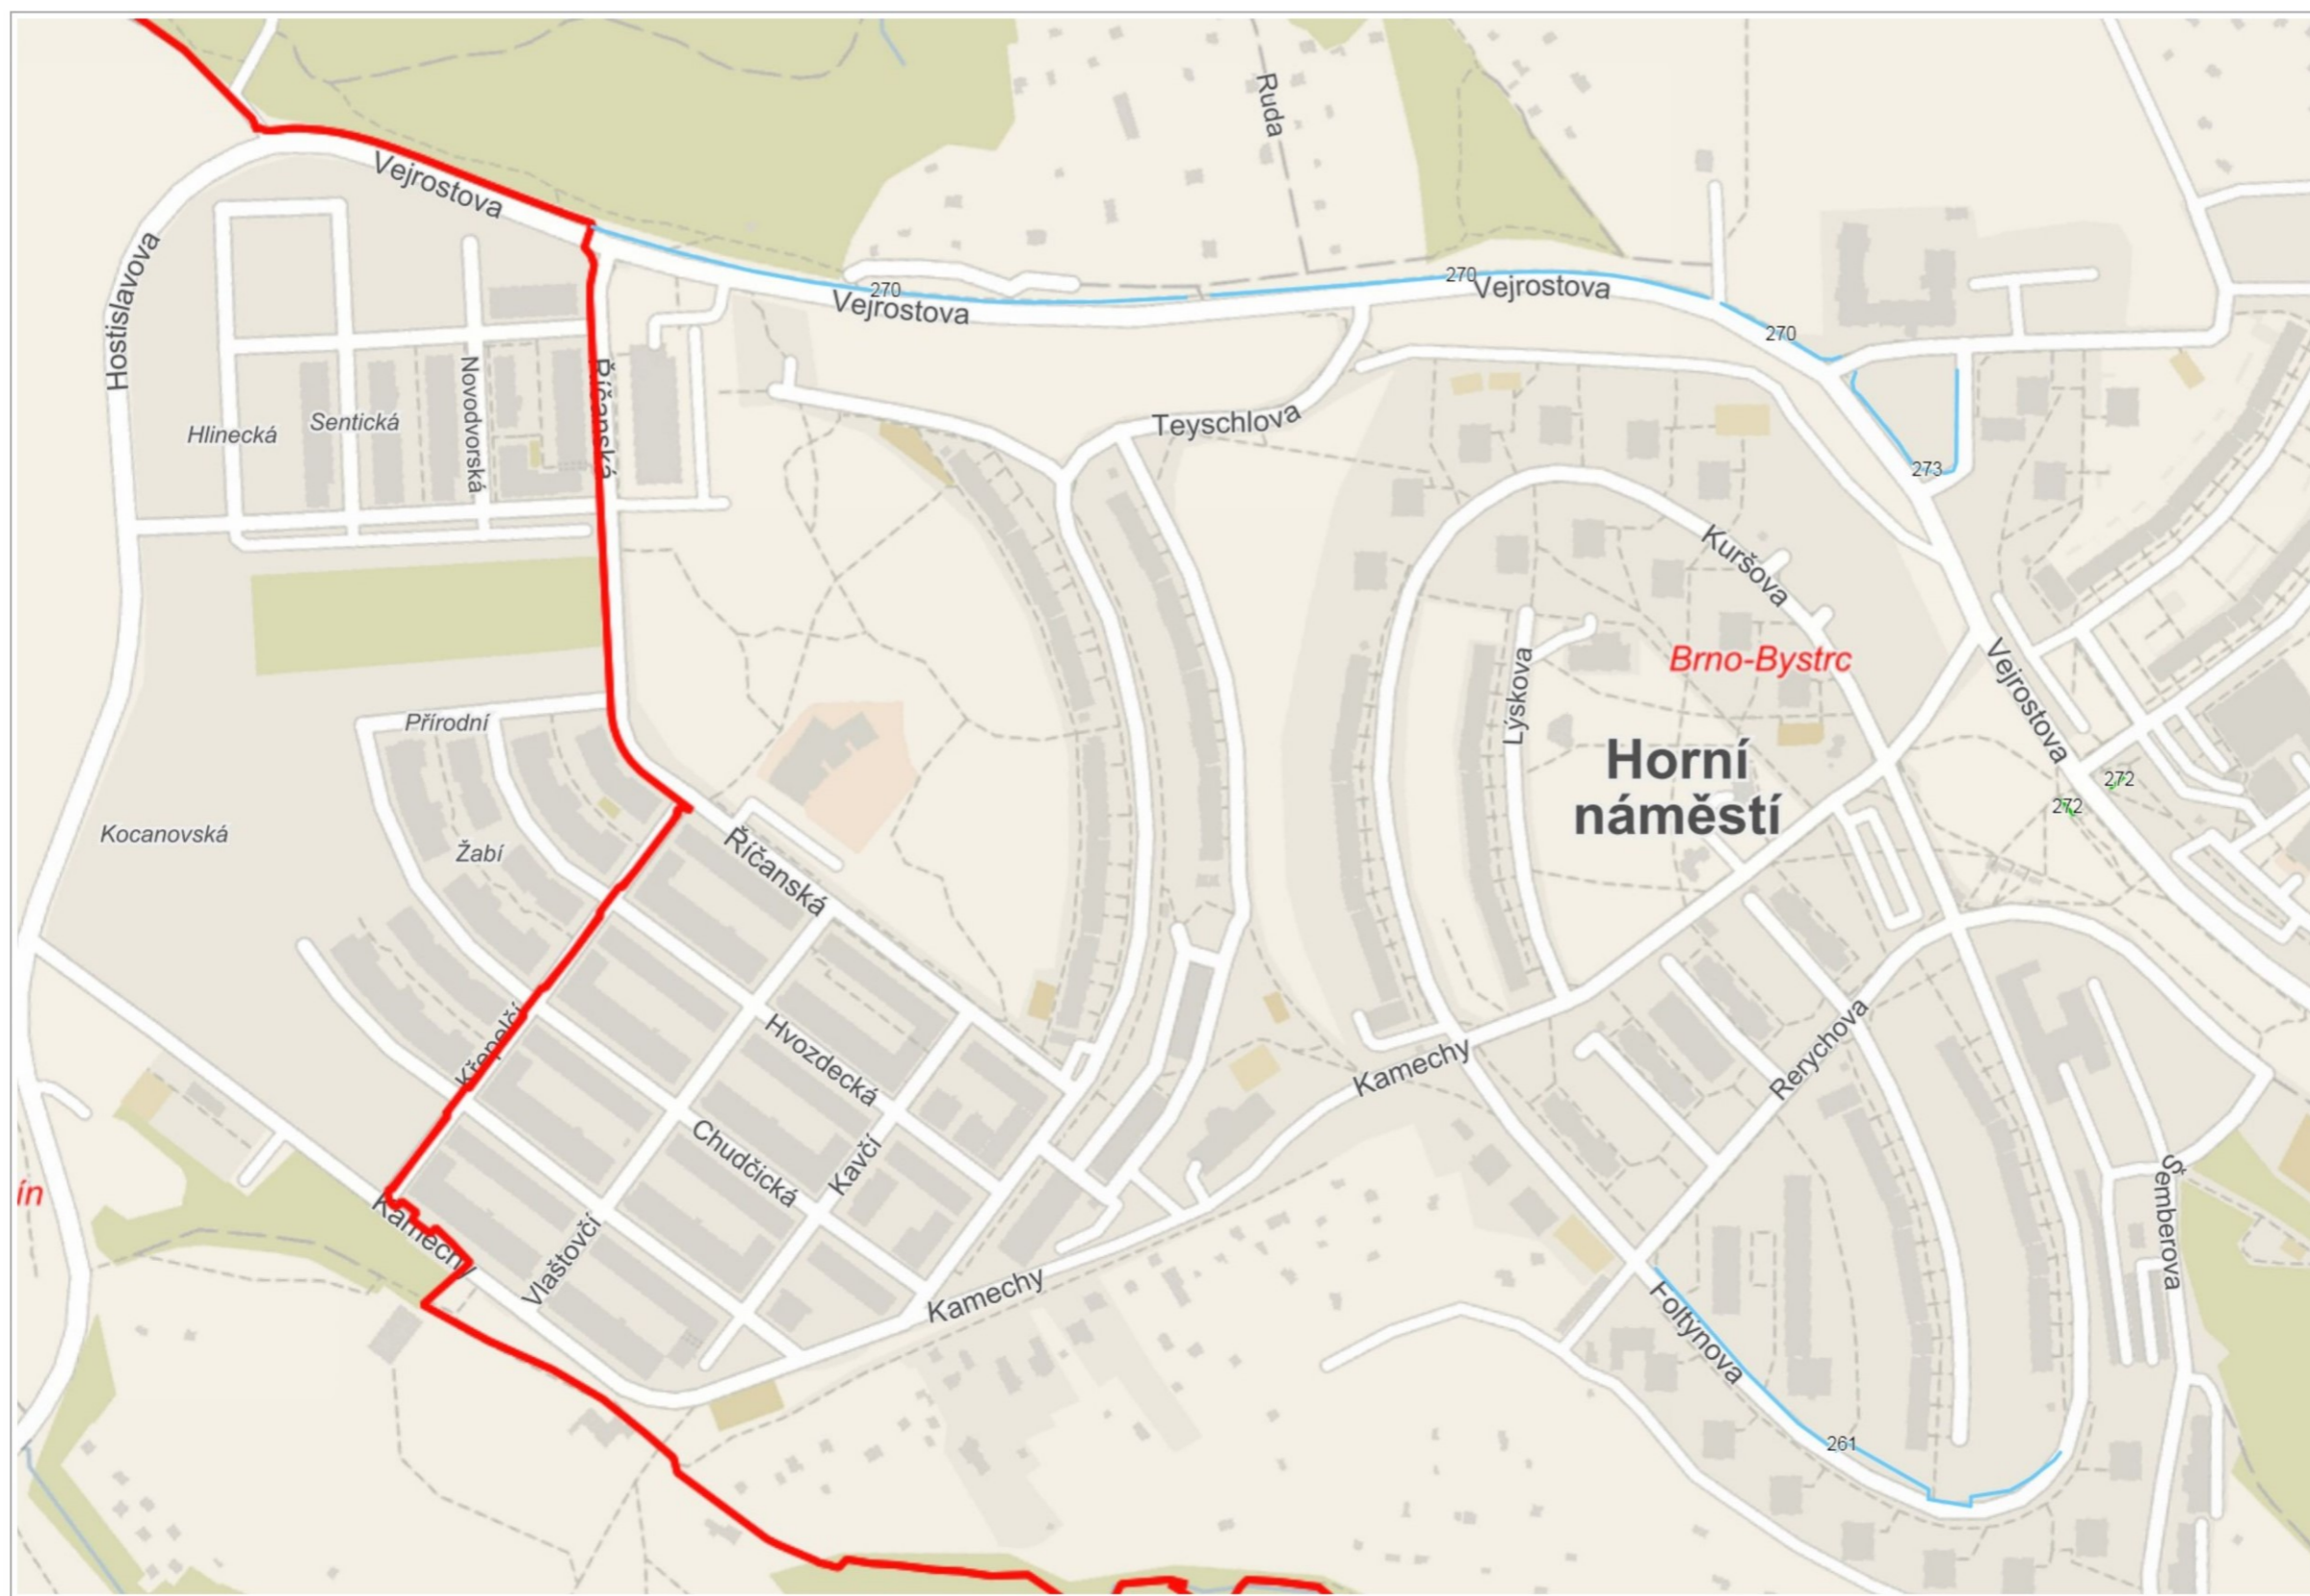

GISBRNO Neprovádění zimní údržby MČ Brno-Bystrc

- CYKLOSTEZKA
  - cyklostezka
- CHODNÍK
  - chodník
- KOMUNIKACE
  - komunikace
- PARKOVIŠTĚ
  - parkoviště
- SCHODY
  - schody
- MĚSTSKÉ ČÁSTI
  - ⋈ Městské části
- ADRESNÍ MÍSTA
  - 182/19 Číslo popisné / číslo orientační
  - E1458 Číslo evidenční
  - Definiční body adres RÚIAN
- ULICE
  - **Malé n.** Náměstí
  - **Sady** Parky, sady

100 m