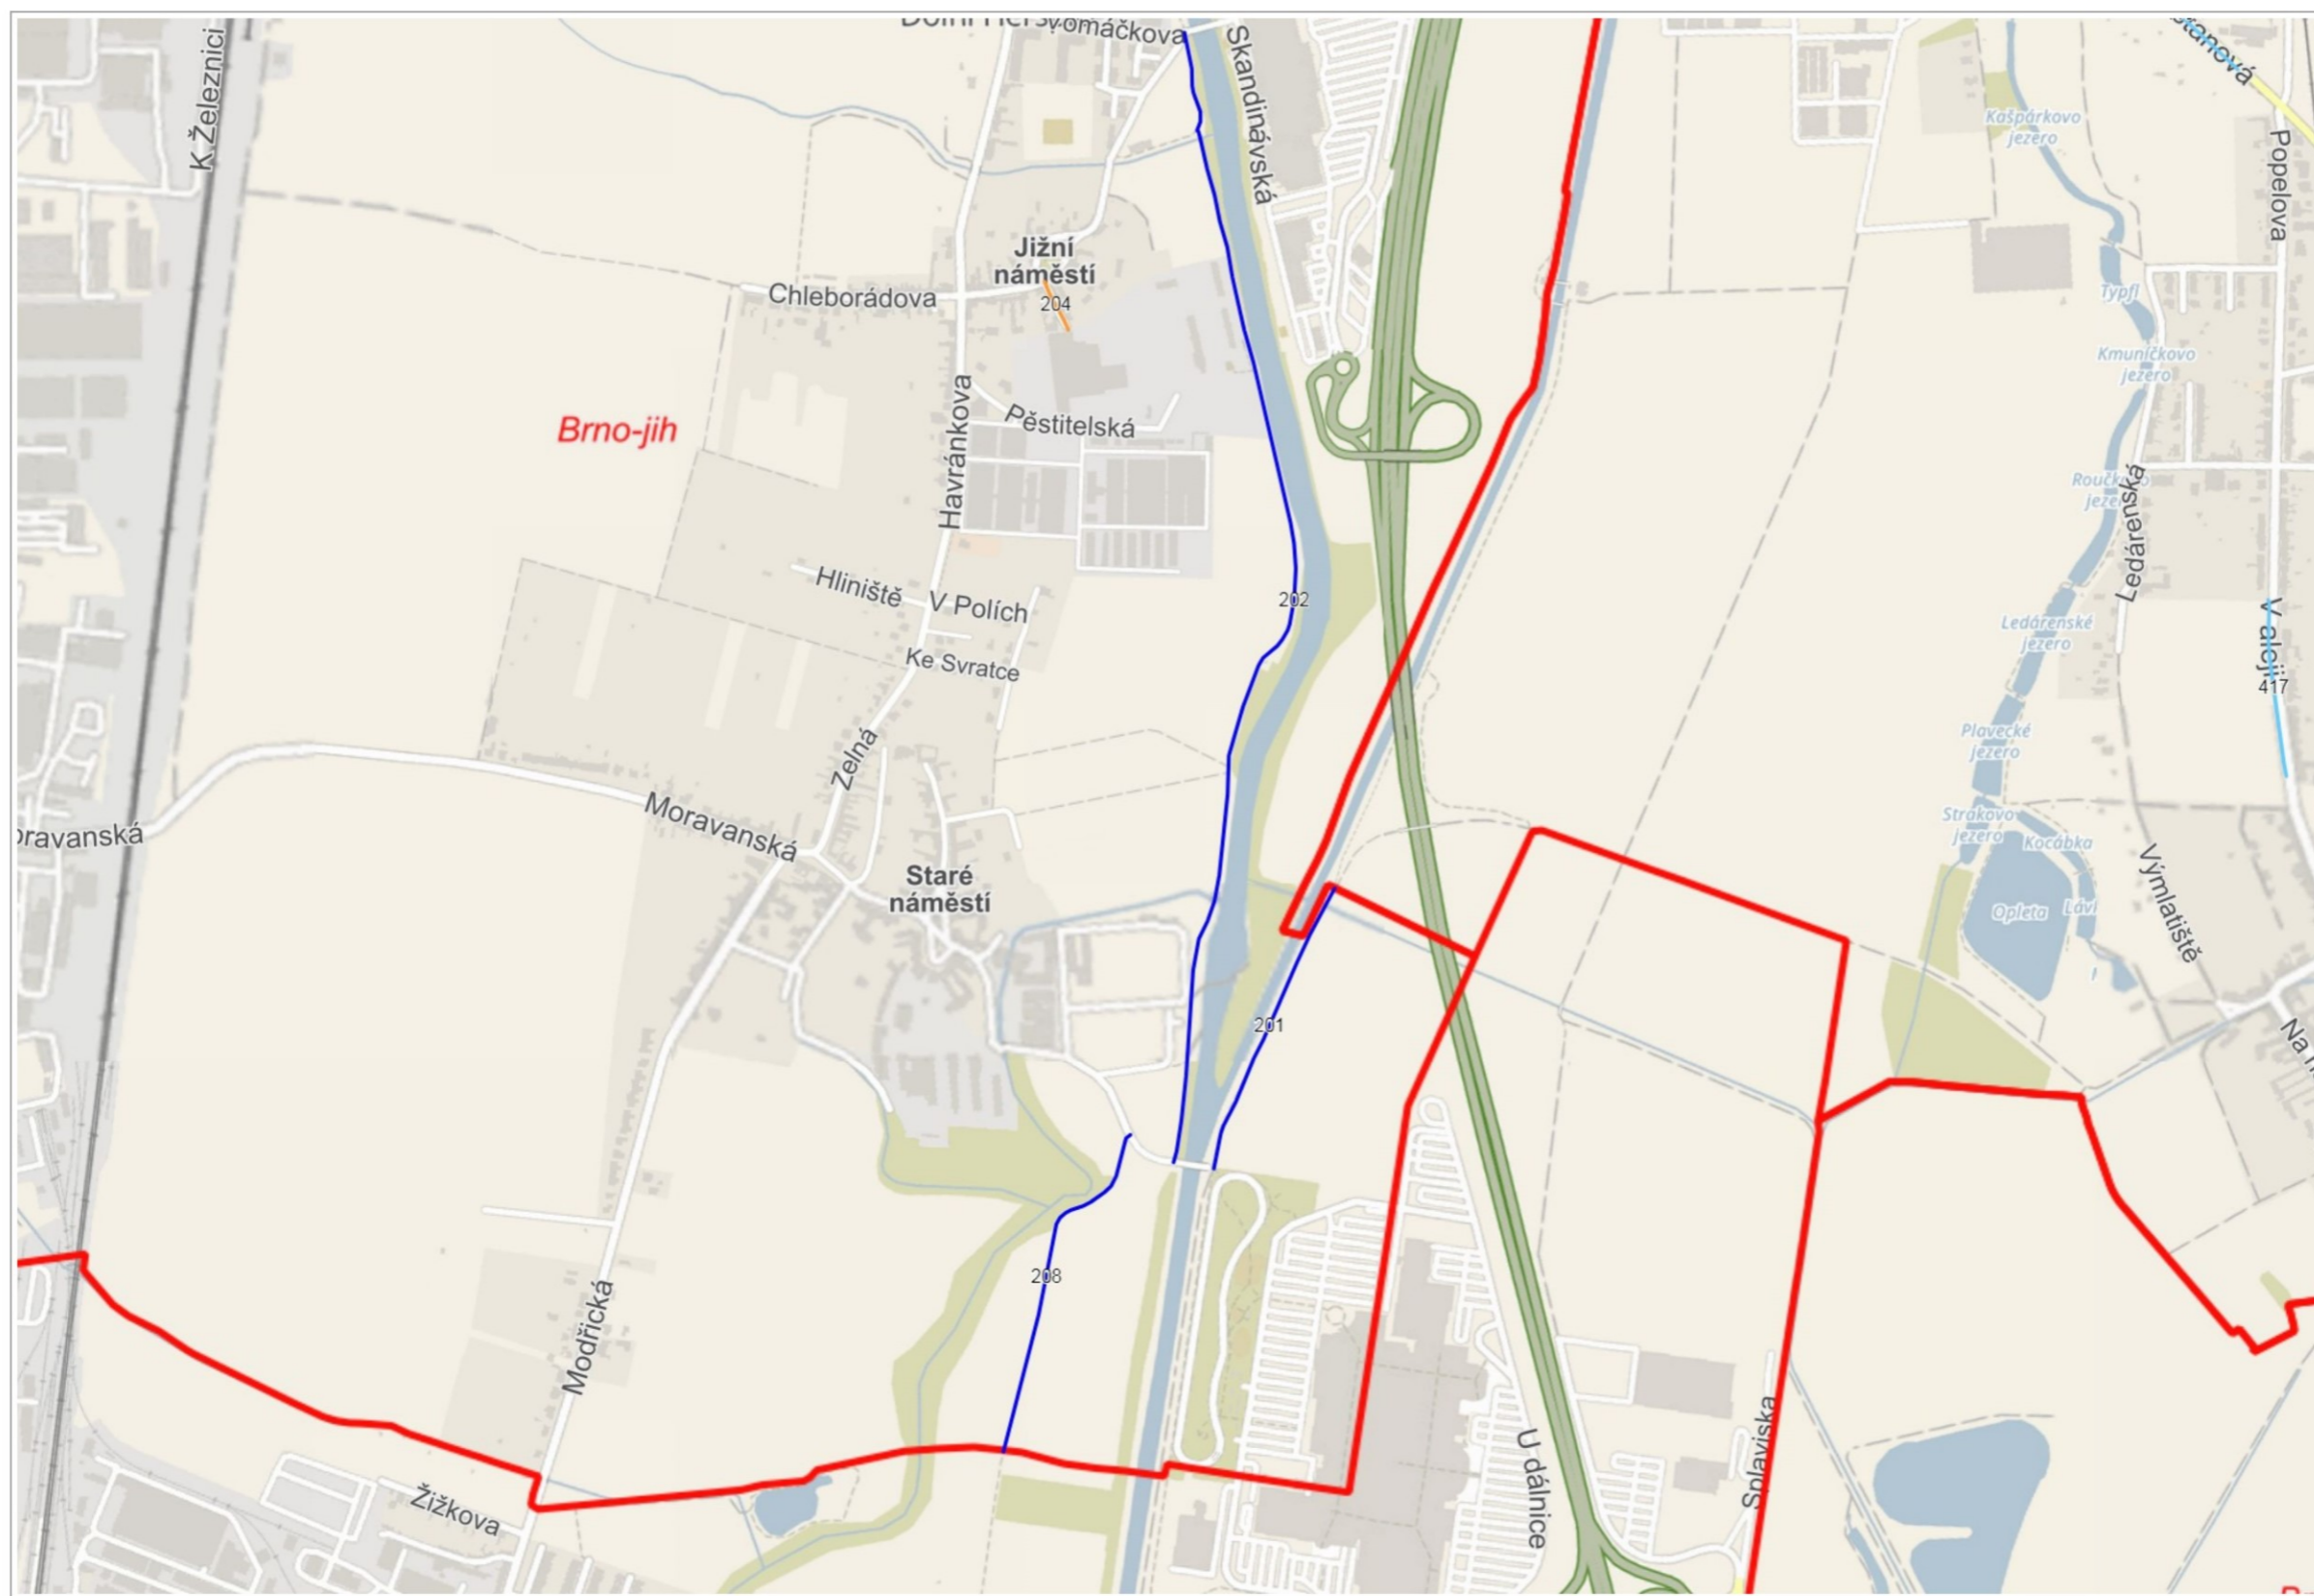

GISBRNO Nprovádění zimní údržby MČ Brno-jih

- CYKLOSTEZKA
  - █ cyklostezka
- CHODNÍK
  - █ chodník
- KOMUNIKACE
  - █ komunikace
- PARKOVIŠTĚ
  - █ parkoviště
- SCHODY
  - █ schody
- MĚSTSKÉ ČÁSTI
  - ▬ Městské části
- ADRESNÍ MÍSTA
  - 182/19 Číslo popisné / číslo orientační
  - E1458 Číslo evidenční
  - Definiční body adres RÚIAN
- ULICE
  - Malé n. Náměstí
  - Sady Parky, sady

200 m