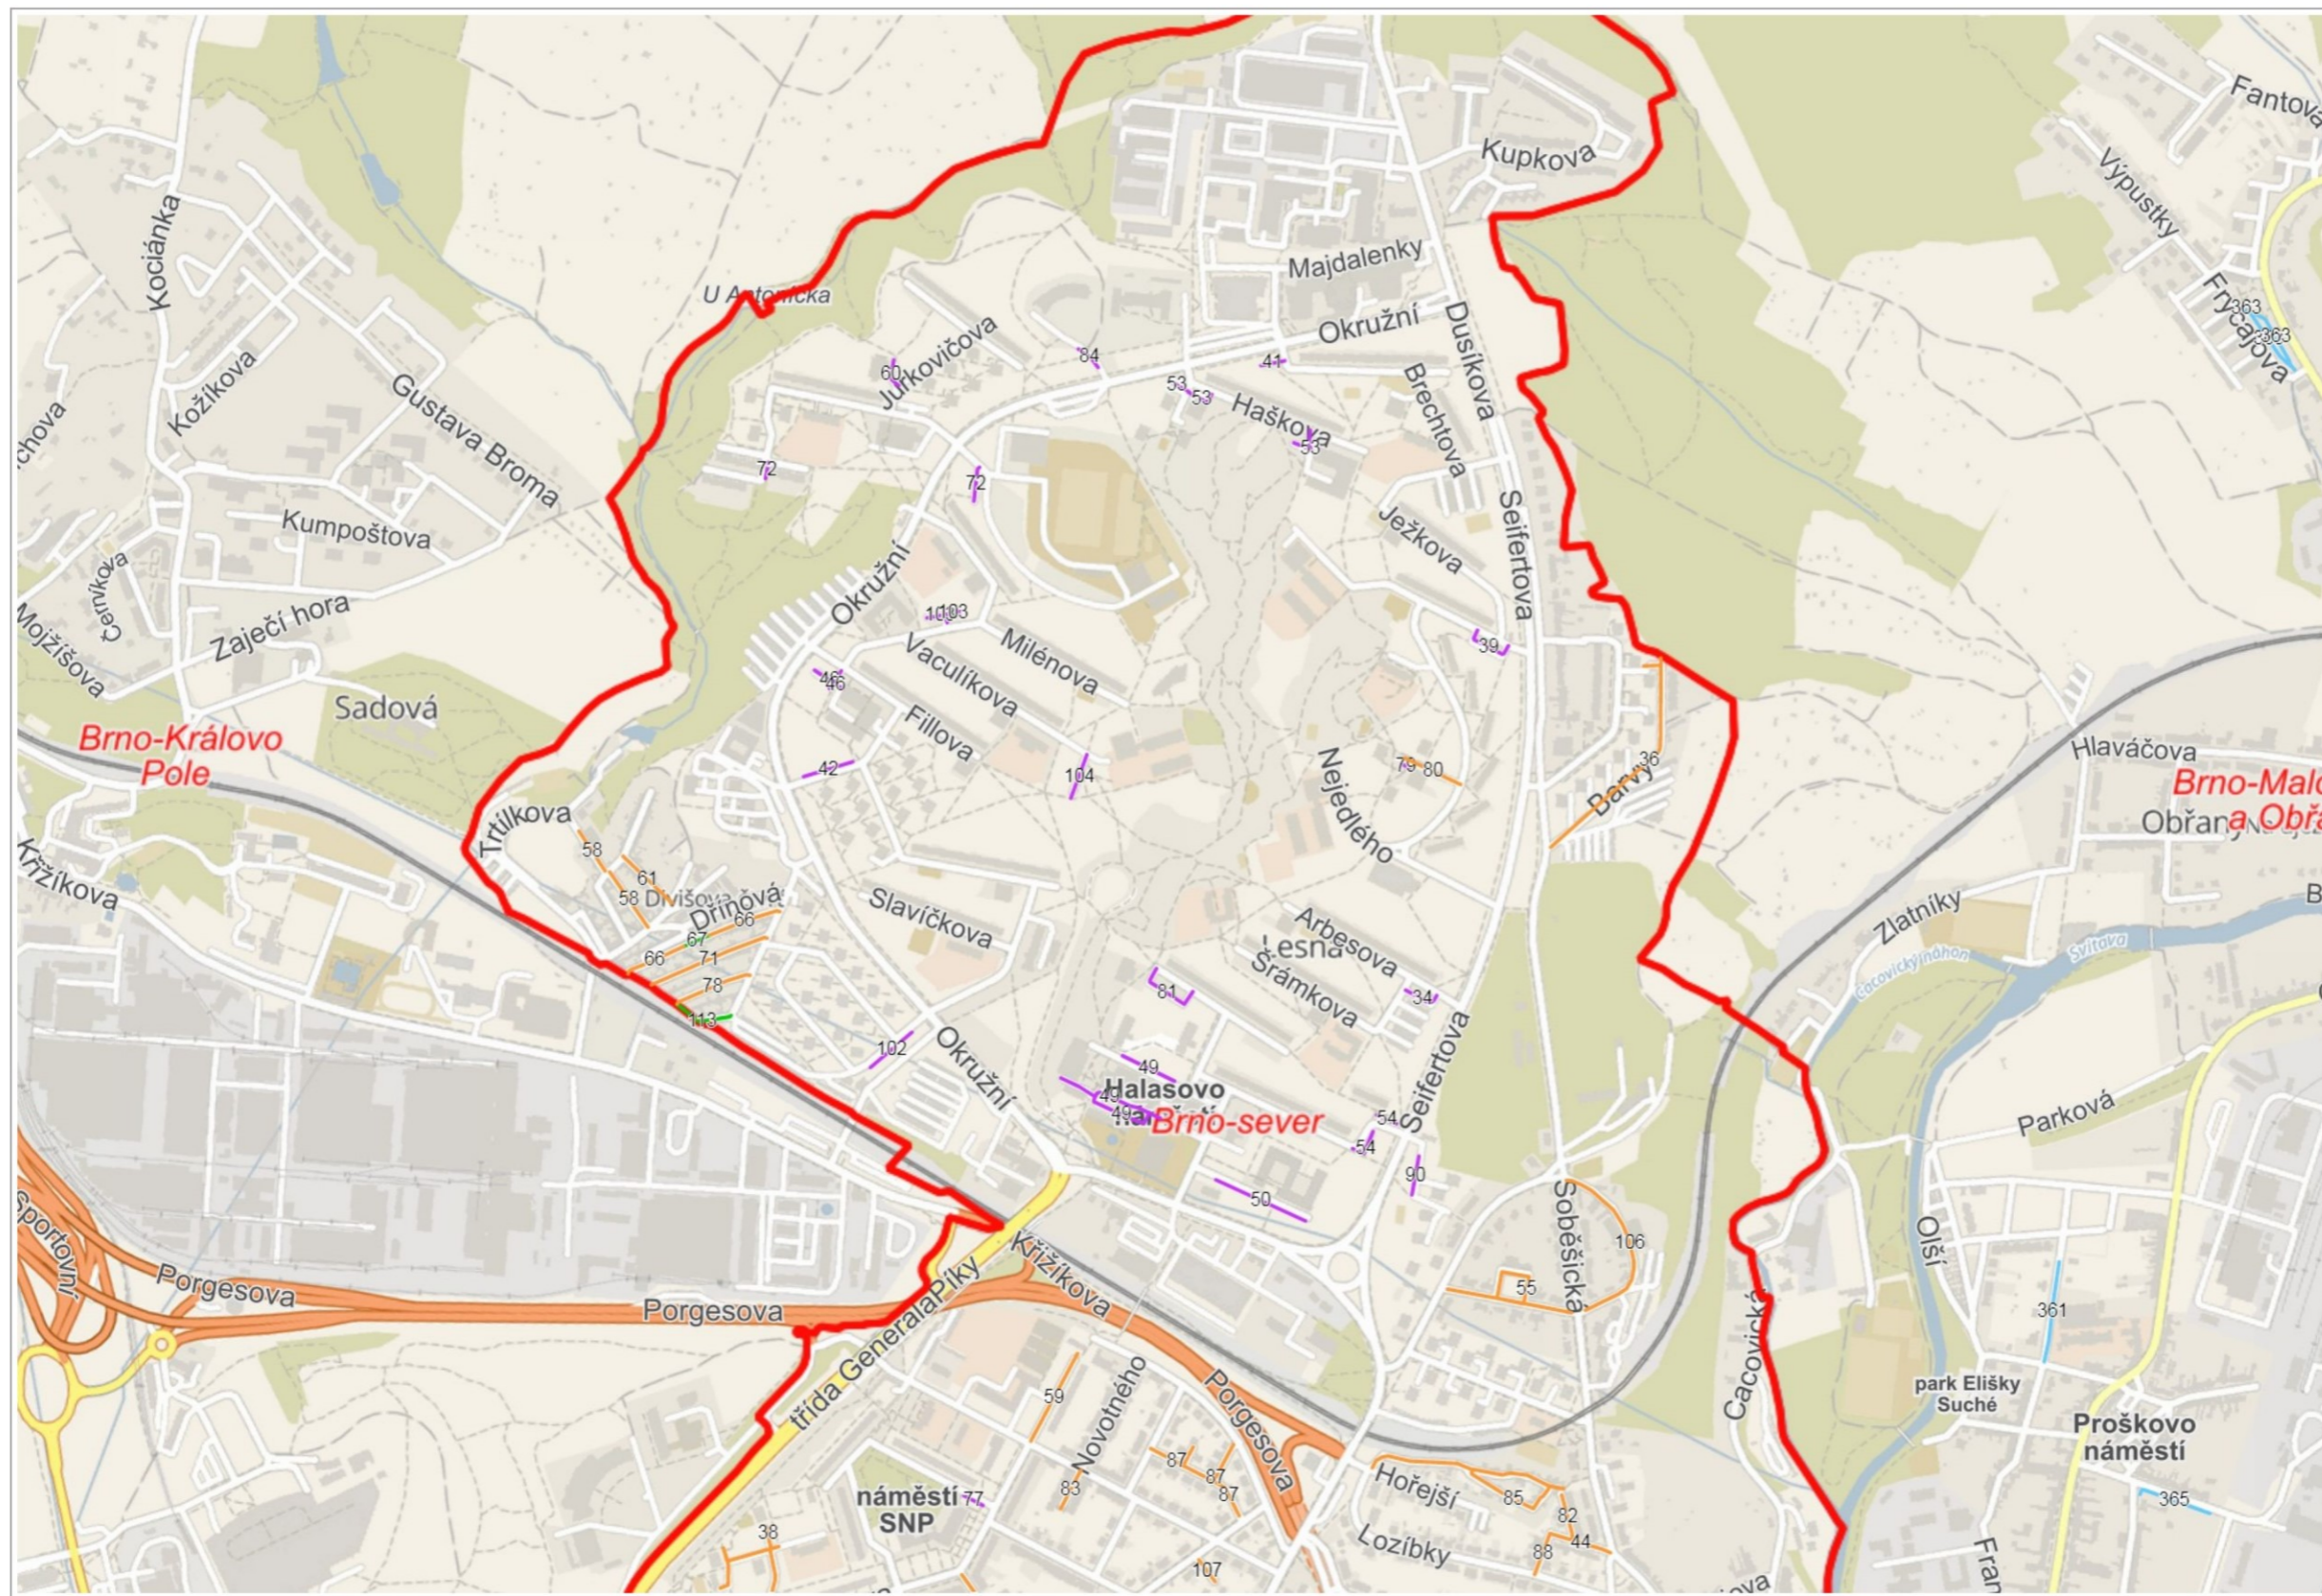

GISBRNO Neprovádění zimní údržby MČ Brno-sever

- CYKLOSTEZKA
  - cyklostezka
- CHODNÍK
  - chodník
- KOMUNIKACE
  - komunikace
- PARKOVIŠTĚ
  - parkoviště
- SCHODY
  - schody
- MĚSTSKÉ ČÁSTI
  - Městské části
- ADRESNÍ MÍSTA
  - 182/19 Číslo popisné / číslo orientační
  - E1458 Číslo evidenční
  - Definiční body adres RÚIAN
- ULICE
  - Malé n. Náměstí
  - Sady Parky, sady