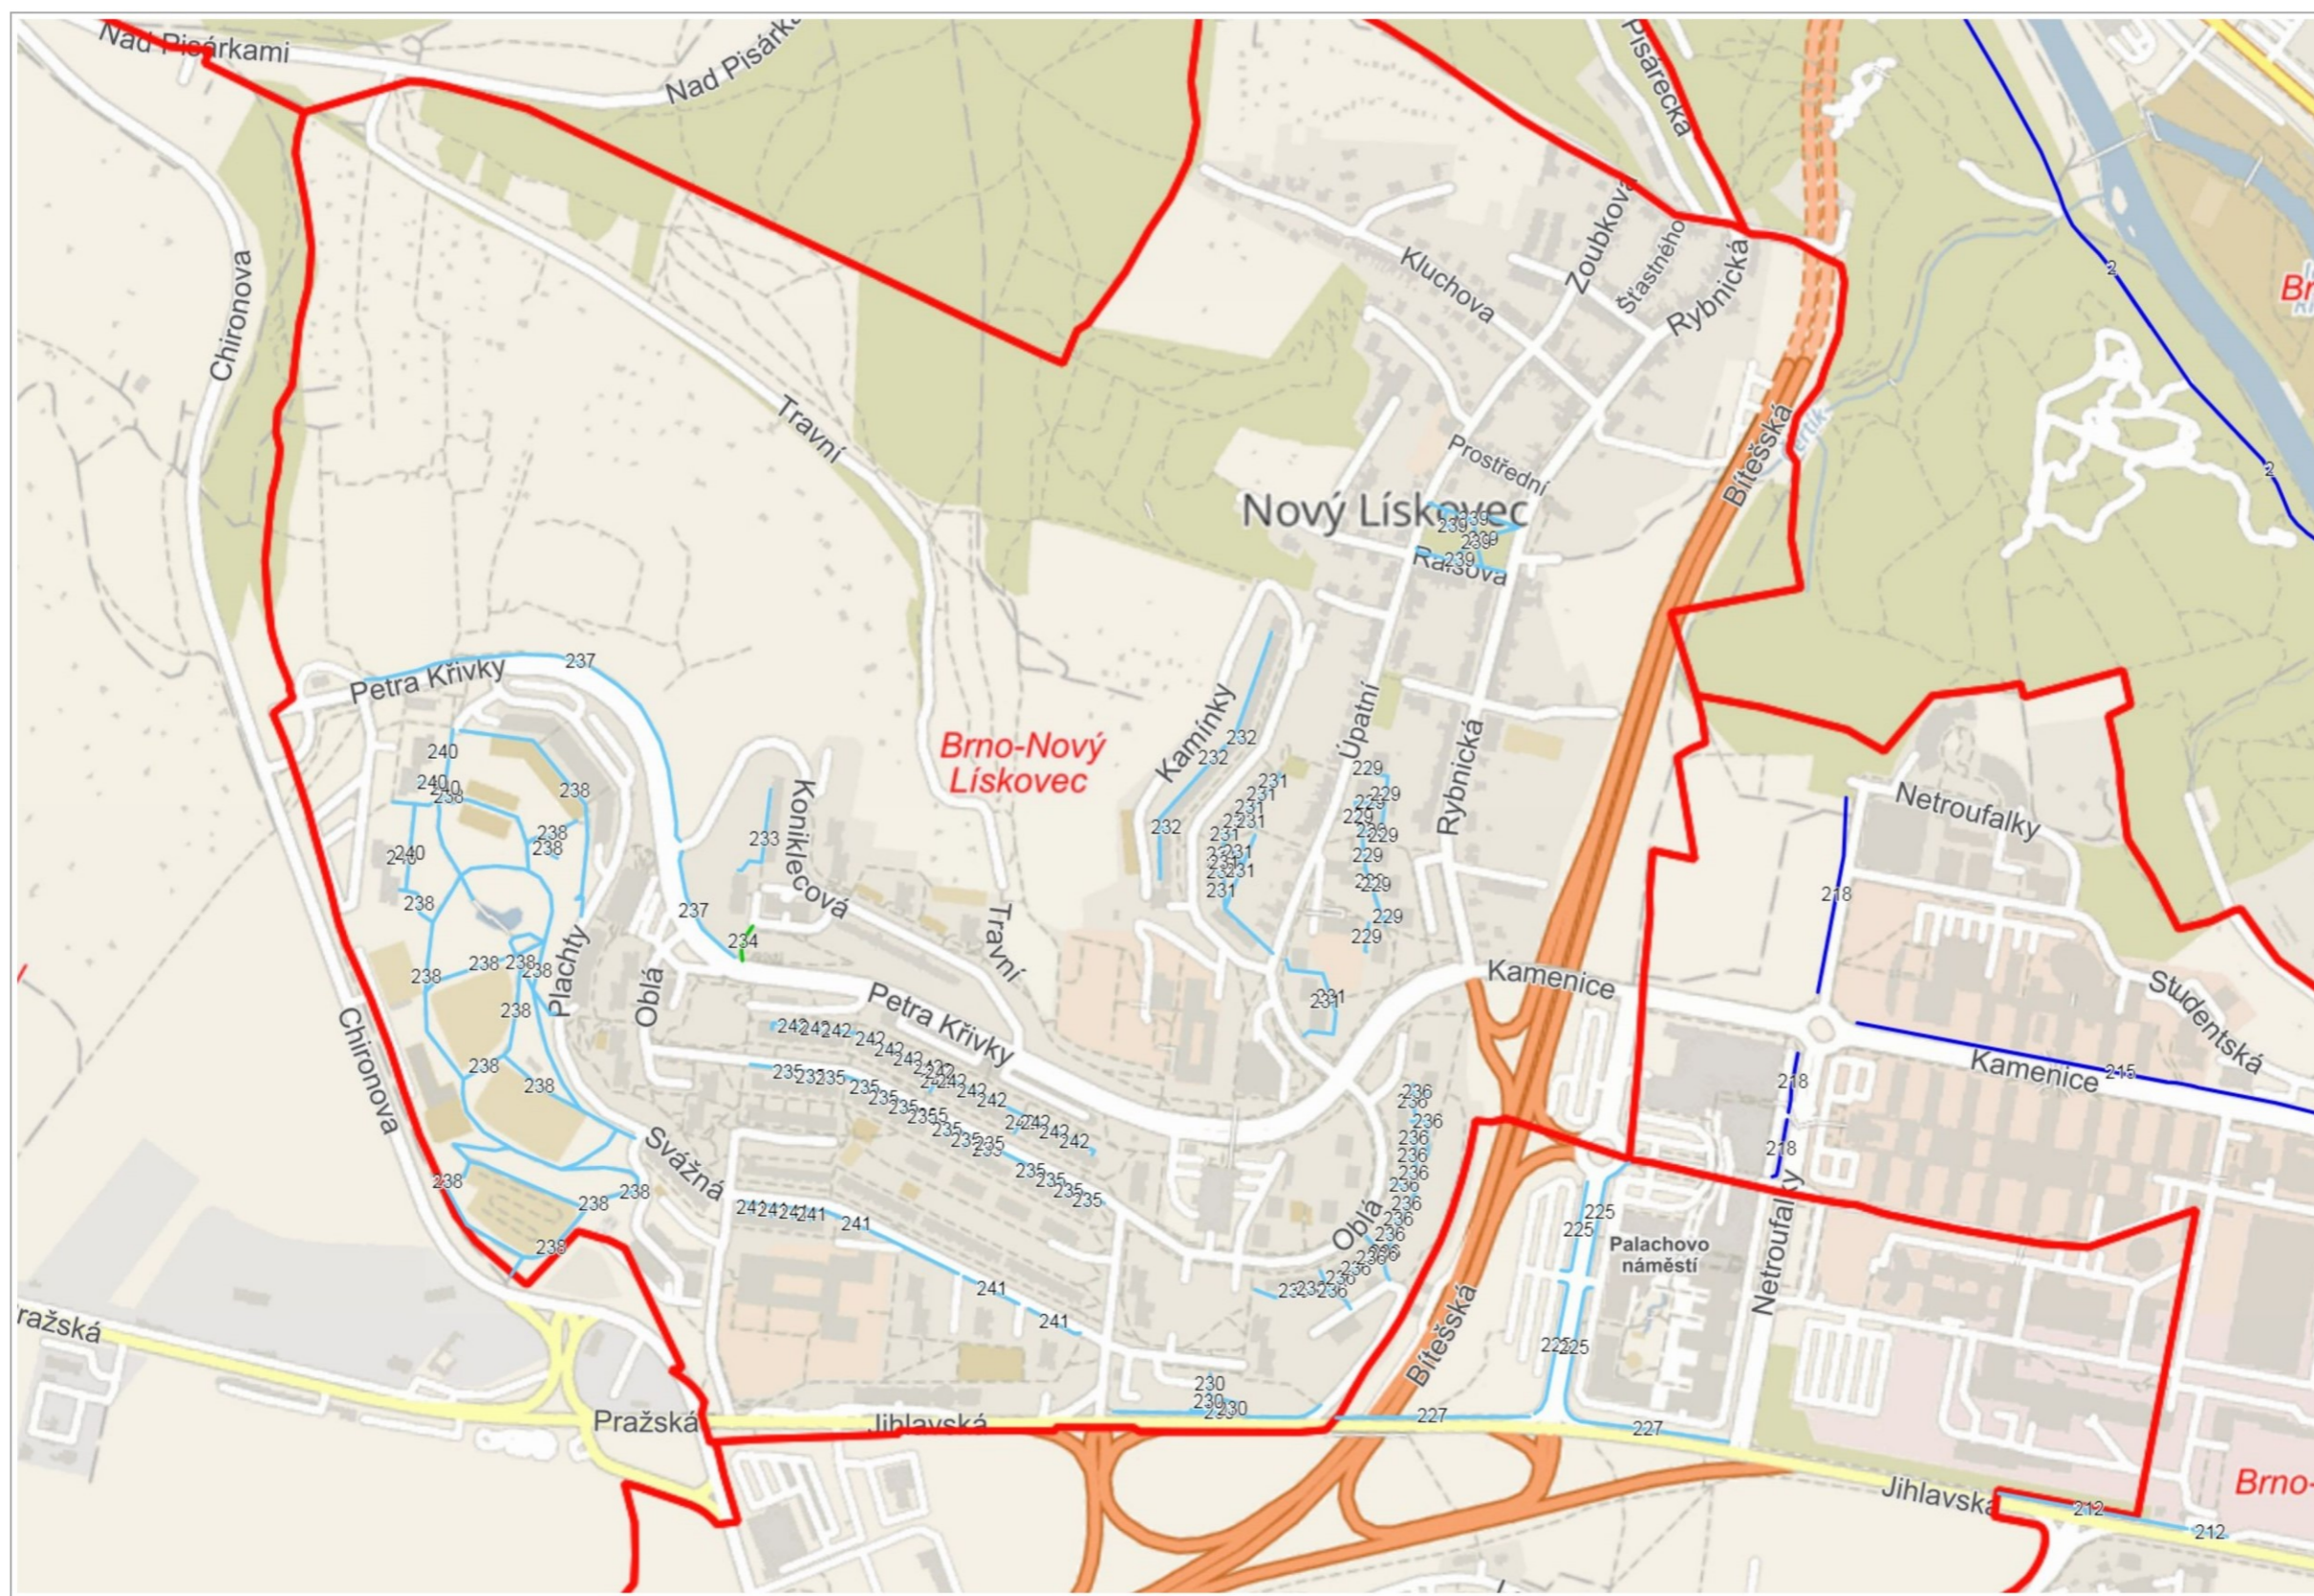

GISBRNO Neprovádění zimní údržby MČ Brno-Nový Lískovec

- CYKLOSTEZKA
  - █ cyklostezka
- CHODNÍK
  - █ chodník
- KOMUNIKACE
  - █ komunikace
- PARKOVIŠTĚ
  - █ parkoviště
- SCHODY
  - █ schody
- MĚSTSKÉ ČÁSTI
  - ⏏ Městské části
- ADRESNÍ MÍSTA
  - 182/19 Číslo popisné / číslo orientační
  - E1458 Číslo evidenční
  - Definiční body adres RÚIAN
- ULICE
  - Malé n. Náměstí
  - Sady Parky, sady

200 m