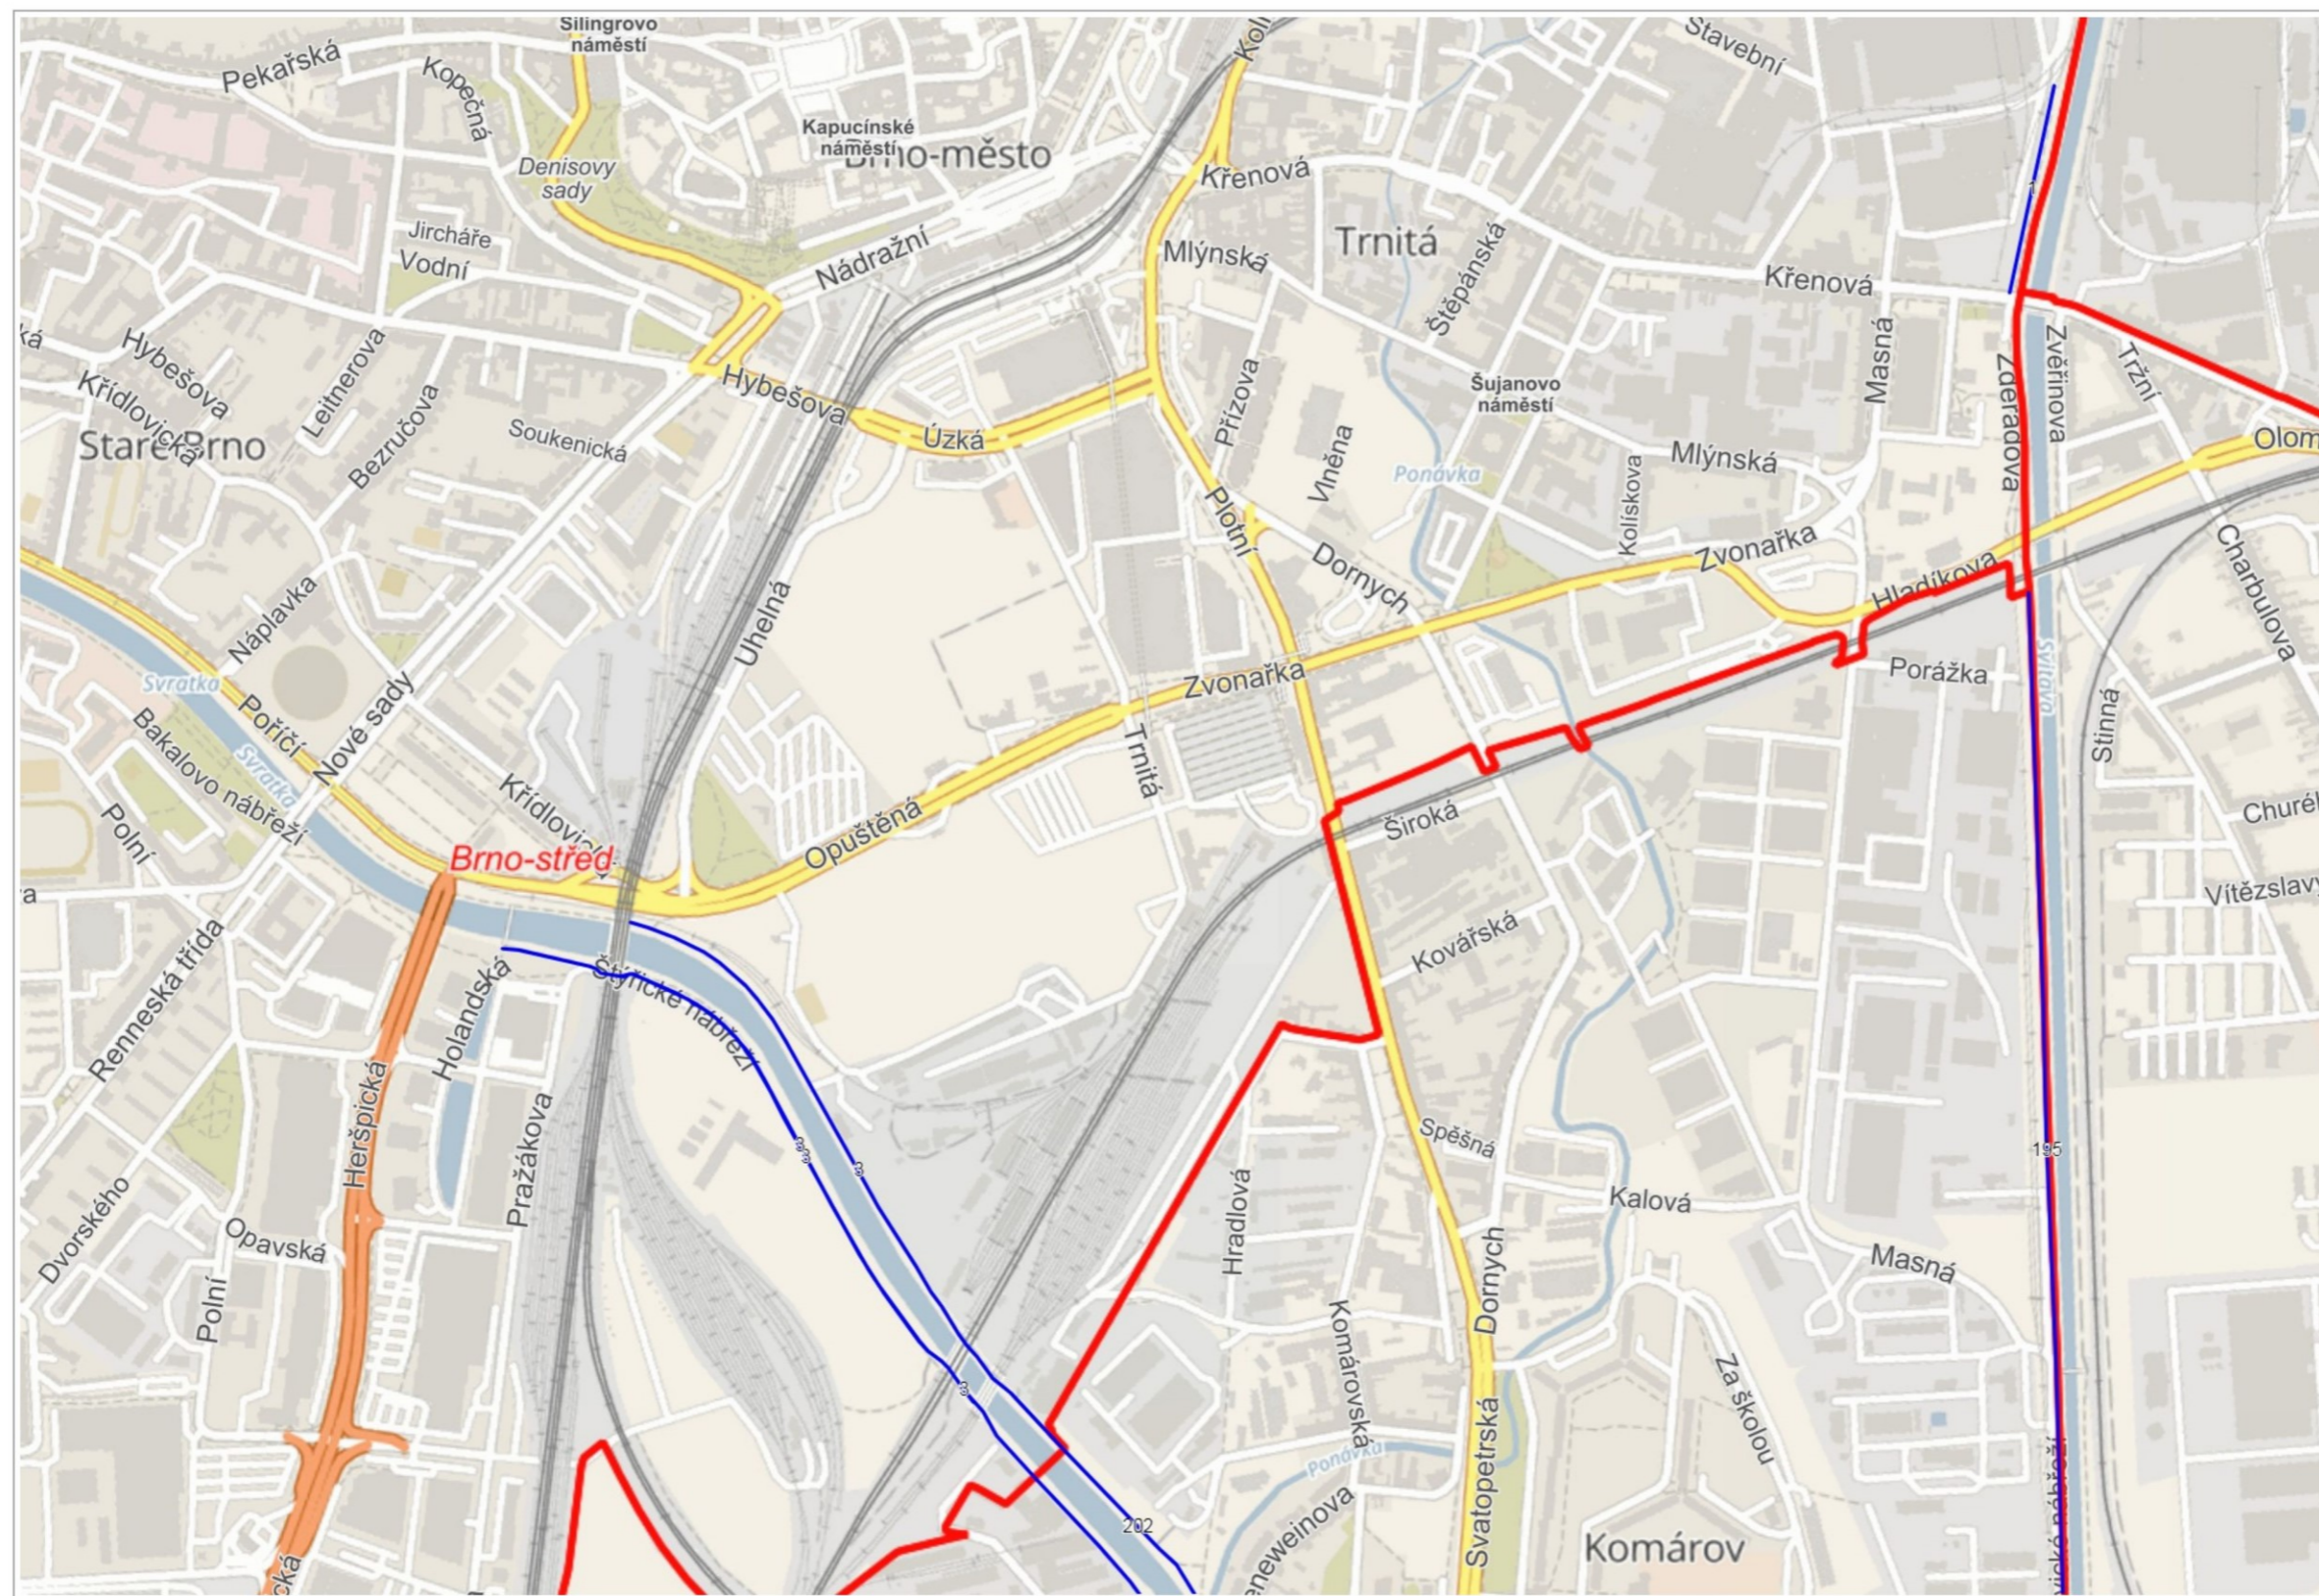

GISBRNO Neprovádění zimní údržby MČ Brno-střed

- CYKLOSTEZKA
  - █ cyklostezka
- CHODNÍK
  - █ chodník
- KOMUNIKACE
  - █ komunikace
- PARKOVIŠTĚ
  - █ parkoviště
- SCHODY
  - █ schody
- MĚSTSKÉ ČÁSTI
  - ▬ Městské části
- ADRESNÍ MÍSTA
  - 182/19 Číslo popisné / číslo orientační
  - E1458 Číslo evidenční
  - Definiční body adres RÚIAN
- ULICE
  - Malé n. Náměstí
  - Sady Parky, sady

200 m