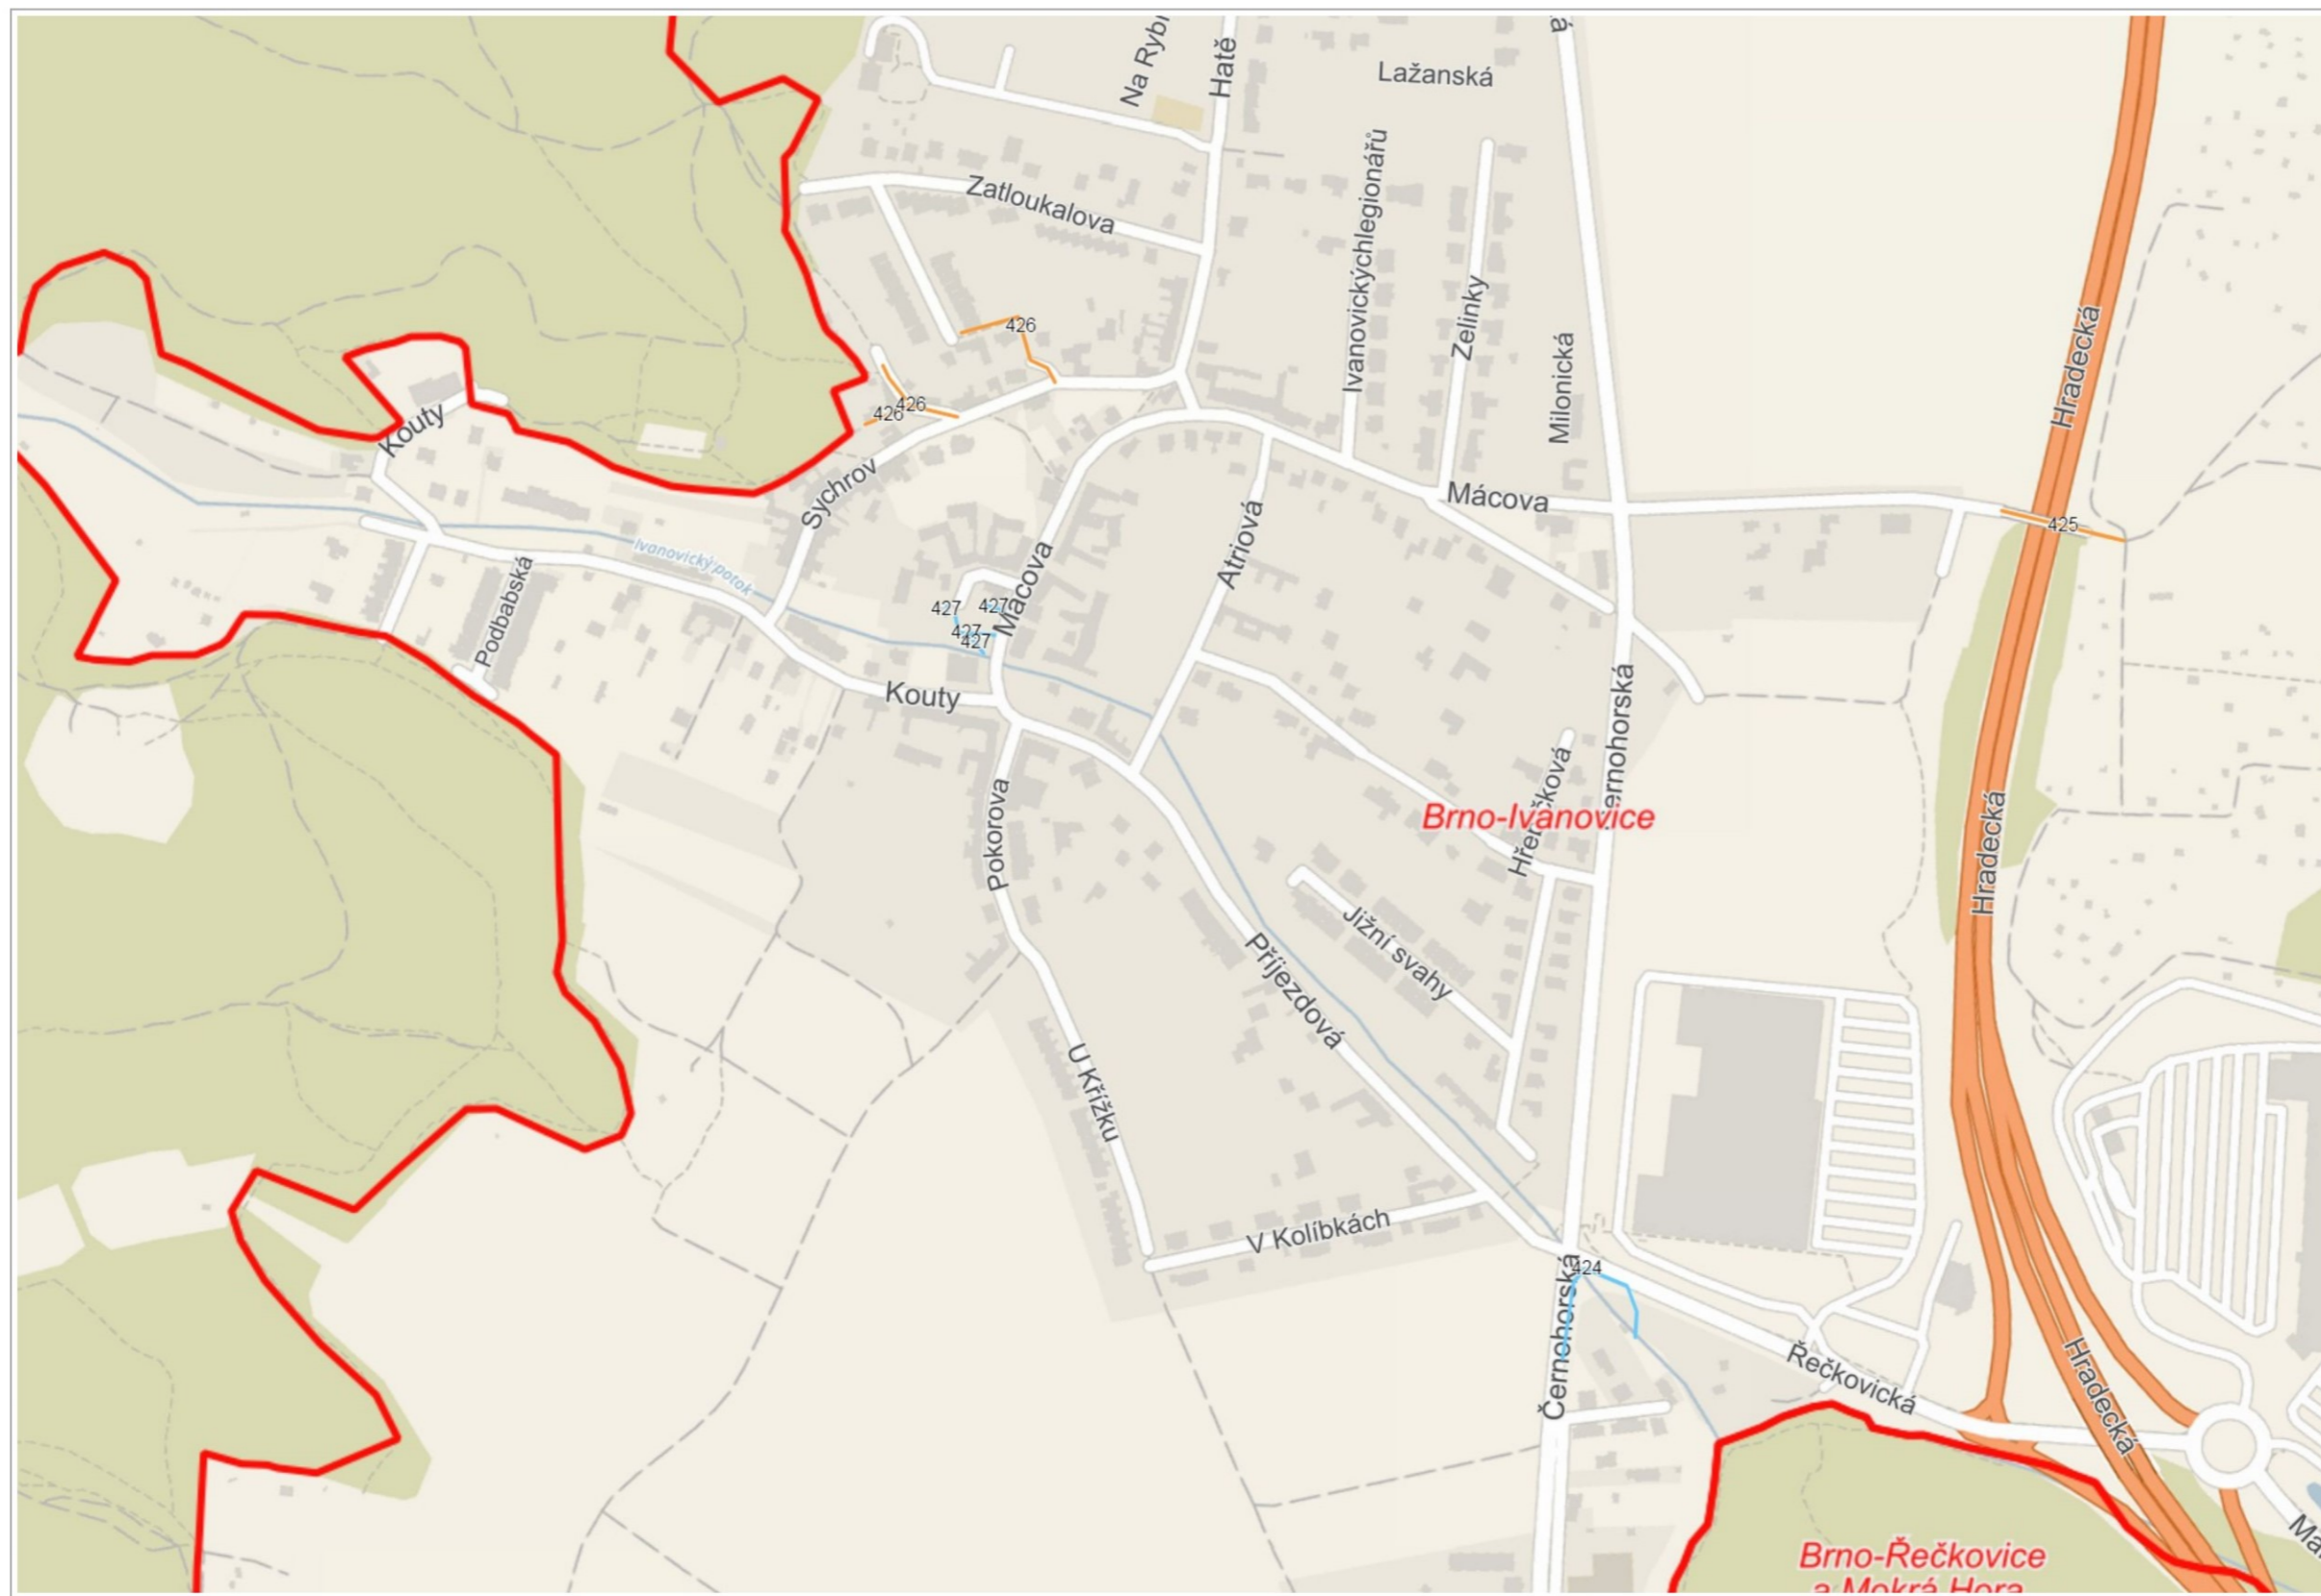

GISBRNO Nprovádění zimní údržby MČ Brno-Ivanovice

- CYKLOSTEZKA
  - cyklostezka
- CHODNÍK
  - chodník
- KOMUNIKACE
  - komunikace
- PARKOVIŠTĚ
  - parkoviště
- SCHODY
  - schody
- MĚSTSKÉ ČÁSTI
  - Městské části
- ADRESNÍ MÍSTA
  - 182/19 Číslo popisné / číslo orientační
  - E1458 Číslo evidenční
  - Definiční body adres RÚIAN
- ULICE
  - Malé n. Náměstí
  - Sady Parky, sady

100 m