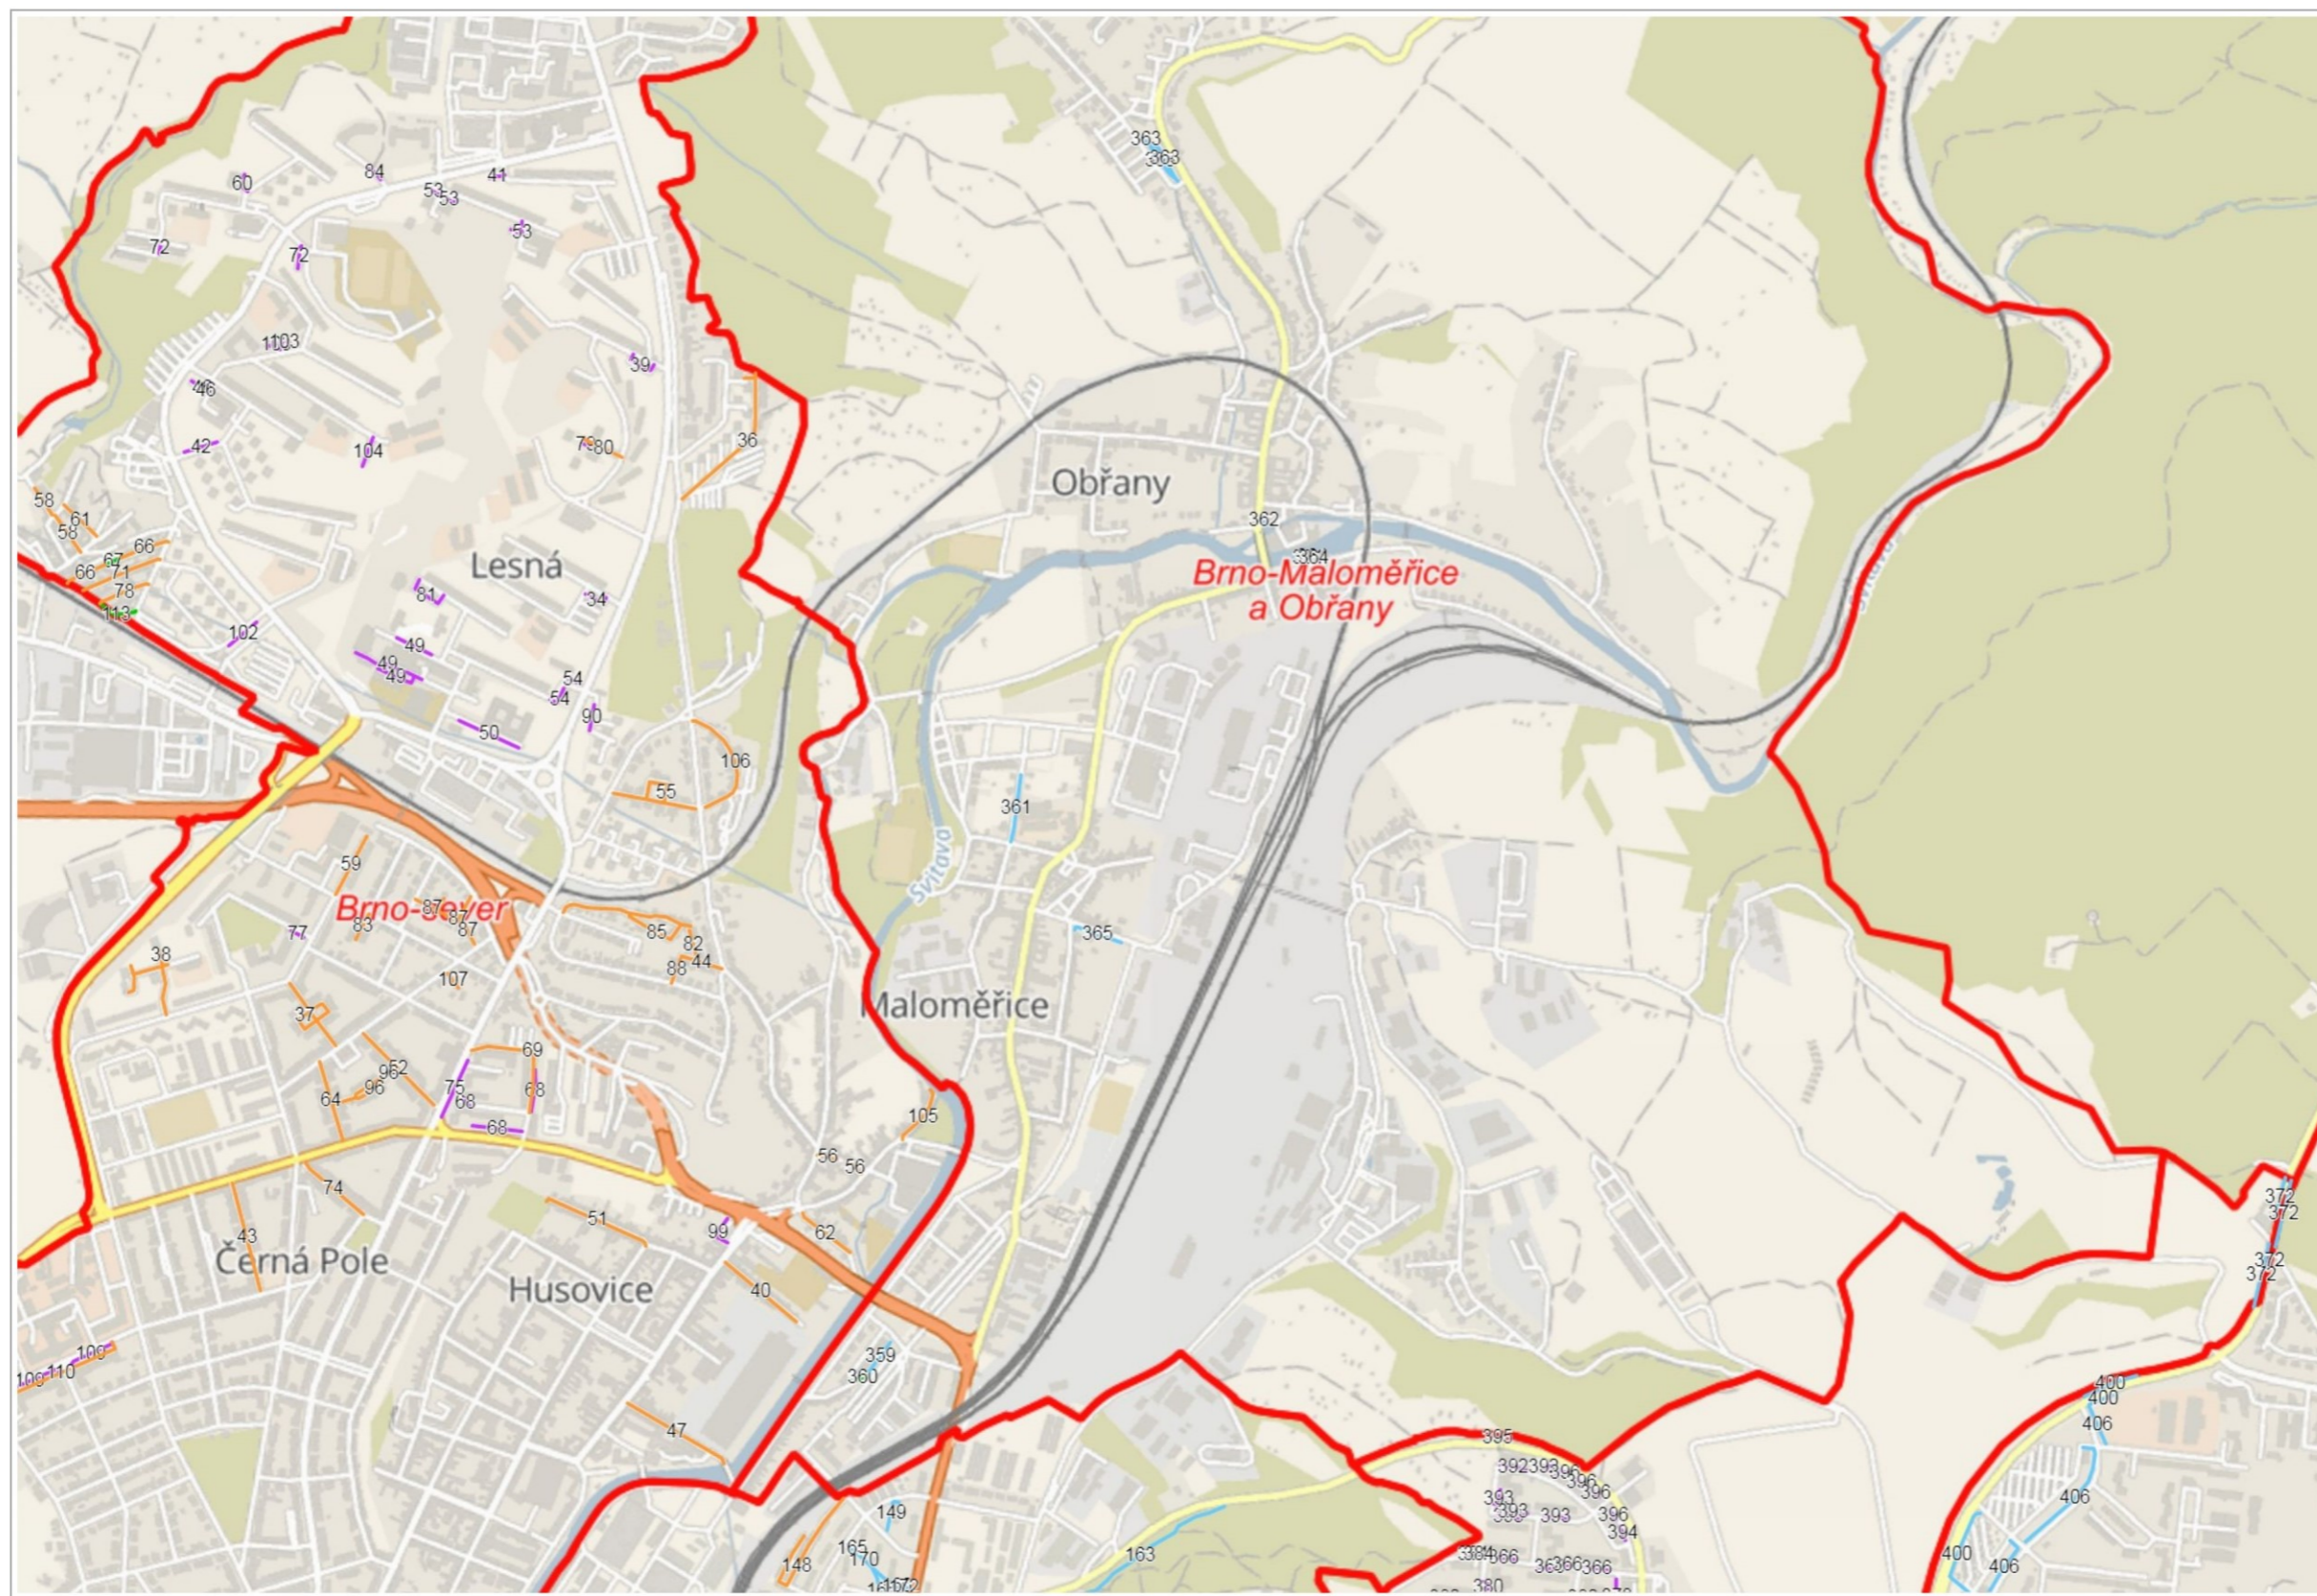

GISBRNO Nprovádění zimní údržby MČ Brno-Maloměřice a Obřany

- CYKLOSTEZKA
  - cyklostezka
- CHODNÍK
  - chodník
- KOMUNIKACE
  - komunikace
- PARKOVIŠTĚ
  - parkoviště
- SCHODY
  - schody
- MĚSTSKÉ ČÁSTI
  - Městské části
- ADRESNÍ MÍSTA
  - 182/19 Číslo popisné / číslo orientační
  - E1458 Číslo evidenční
  - Definiční body adres RÚIAN
- ULICE
  - **Malé n.** Náměstí
  - *Sady* Parky, sady

500 m