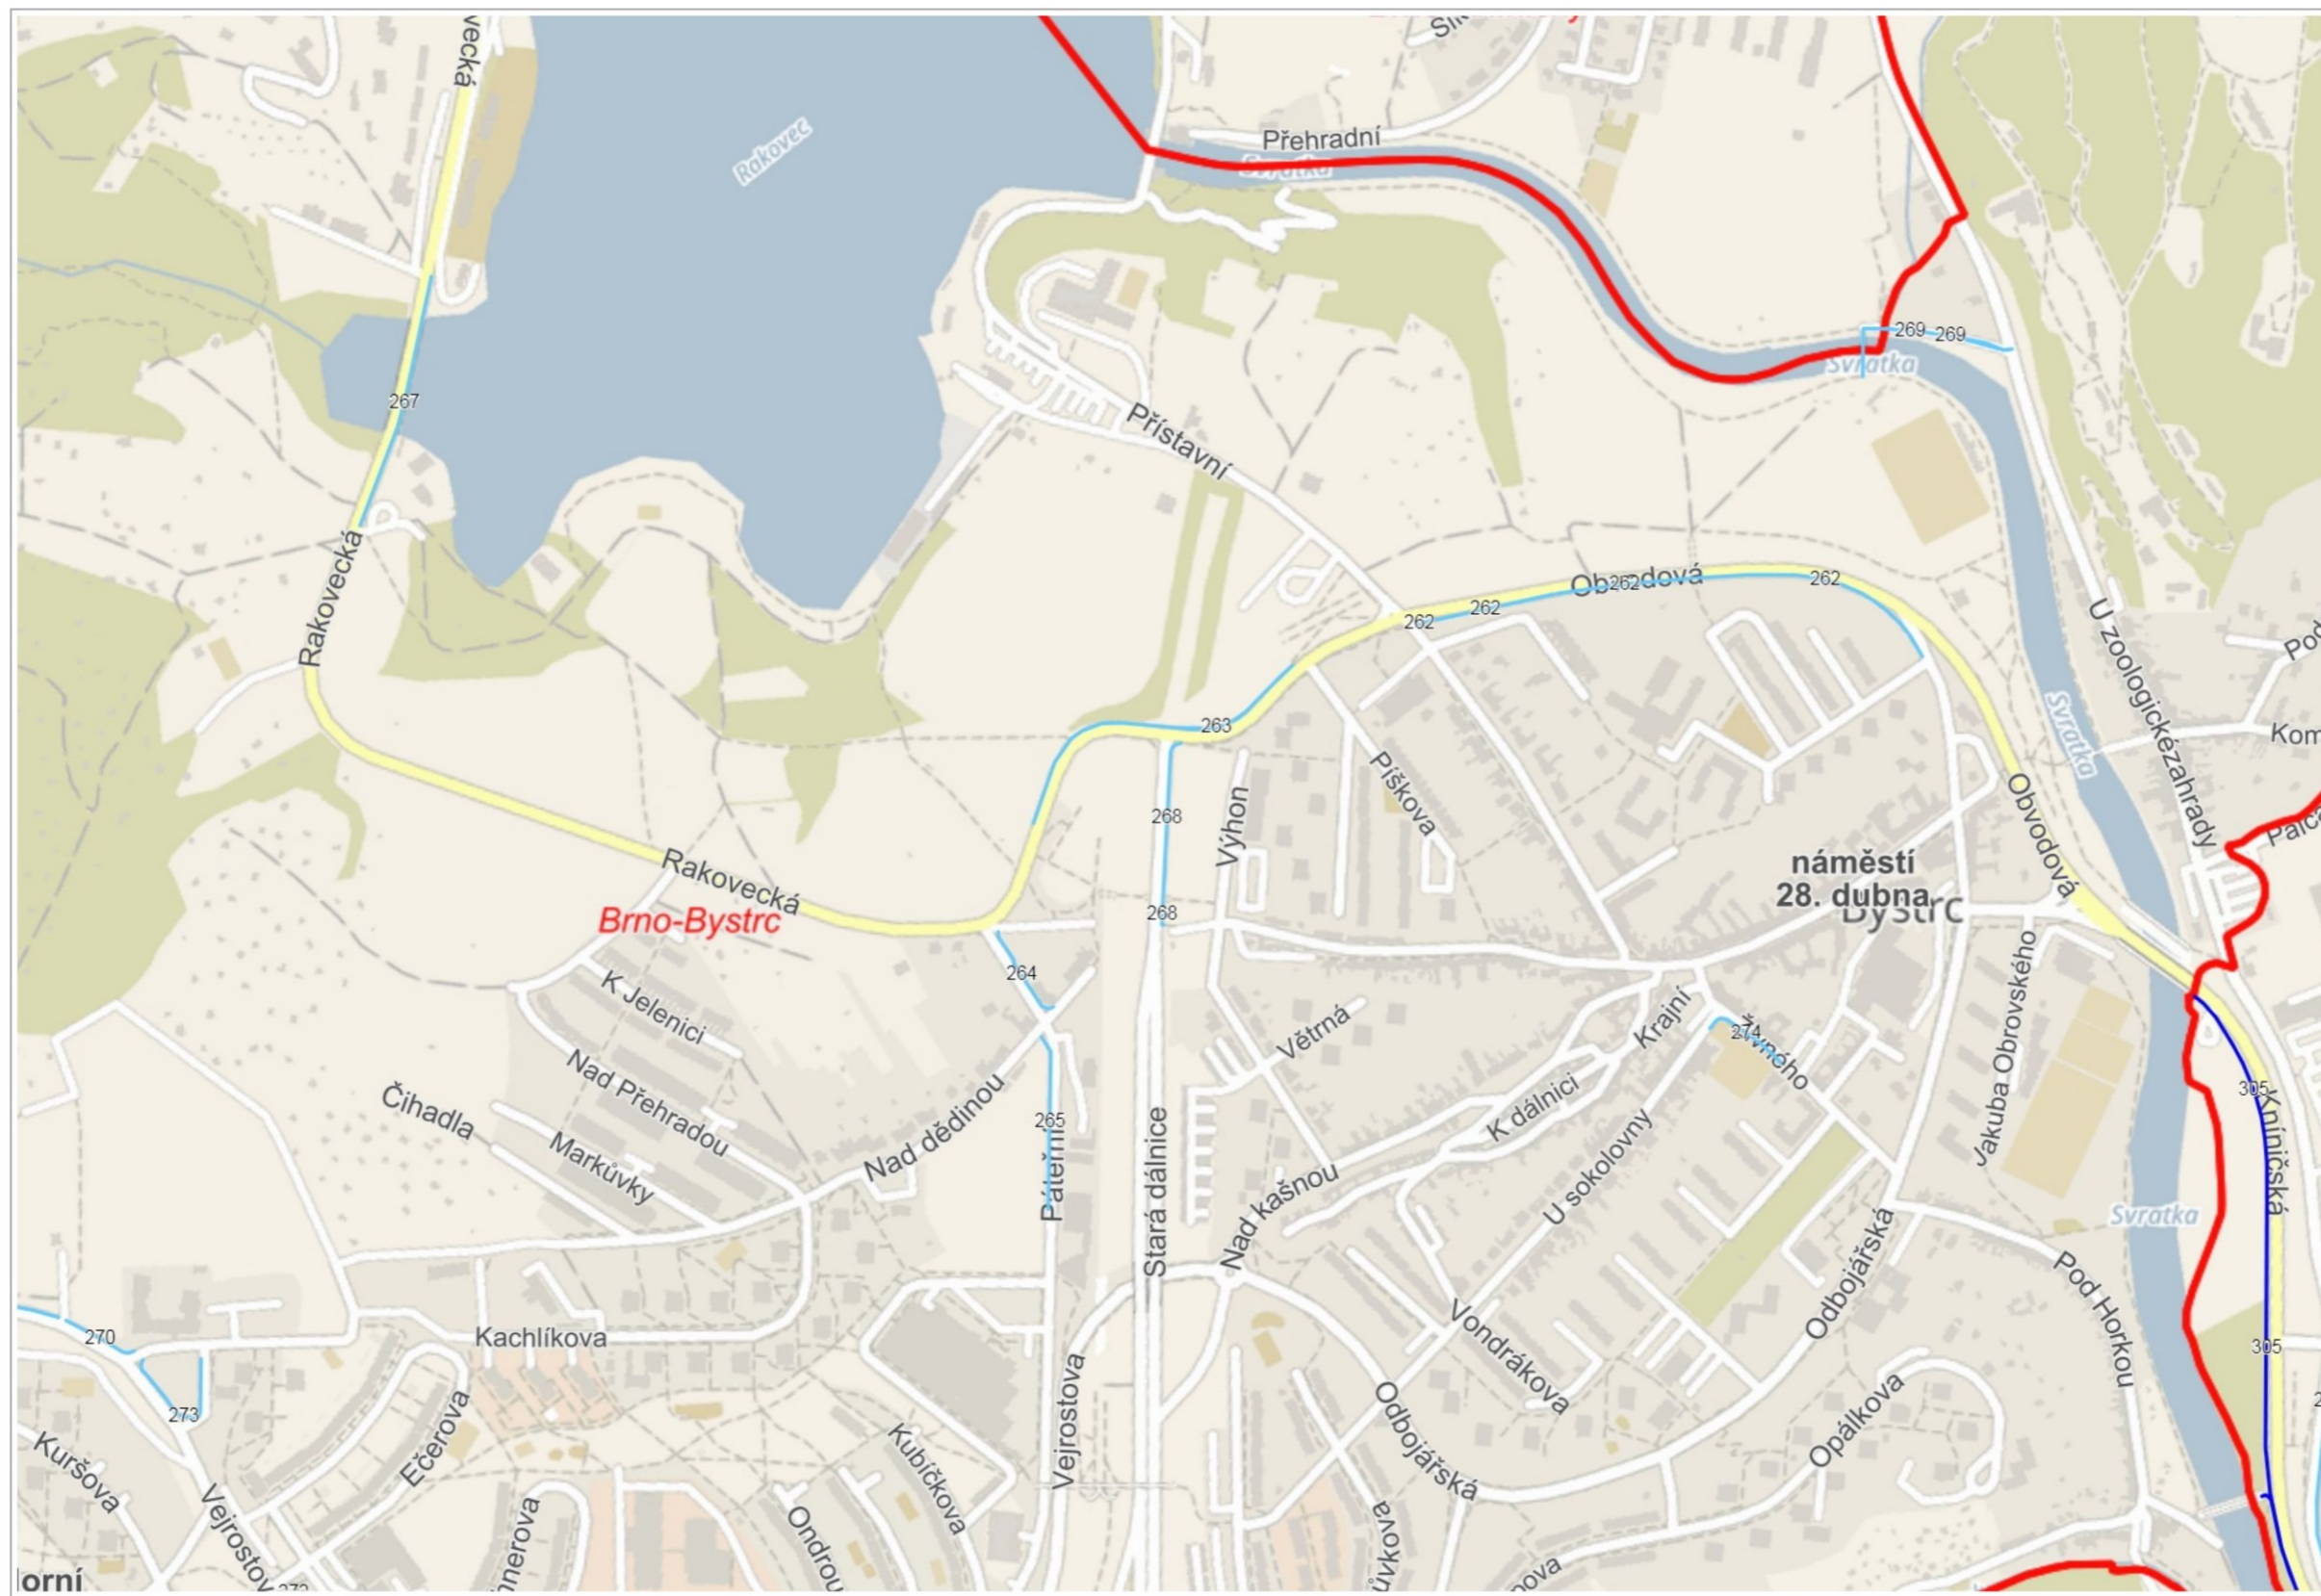

GISBRNO Neprovádění zimní údržby MČ Brno-Bystrc

- CYKLOSTEZKA
  - █ cyklostezka
- CHODNÍK
  - █ chodník
- KOMUNIKACE
  - █ komunikace
- PARKOVIŠTĚ
  - █ parkoviště
- SCHODY
  - █ schody
- MĚSTSKÉ ČÁSTI
  - ~ Městské části
- ADRESNÍ MÍSTA
  - 182/19 Číslo popisné / číslo orientační
  - E1458 Číslo evidenční
  - Definiční body adres RÚIAN
- ULICE
  - Malé n. Náměstí
  - Sady Parky, sady

200 m