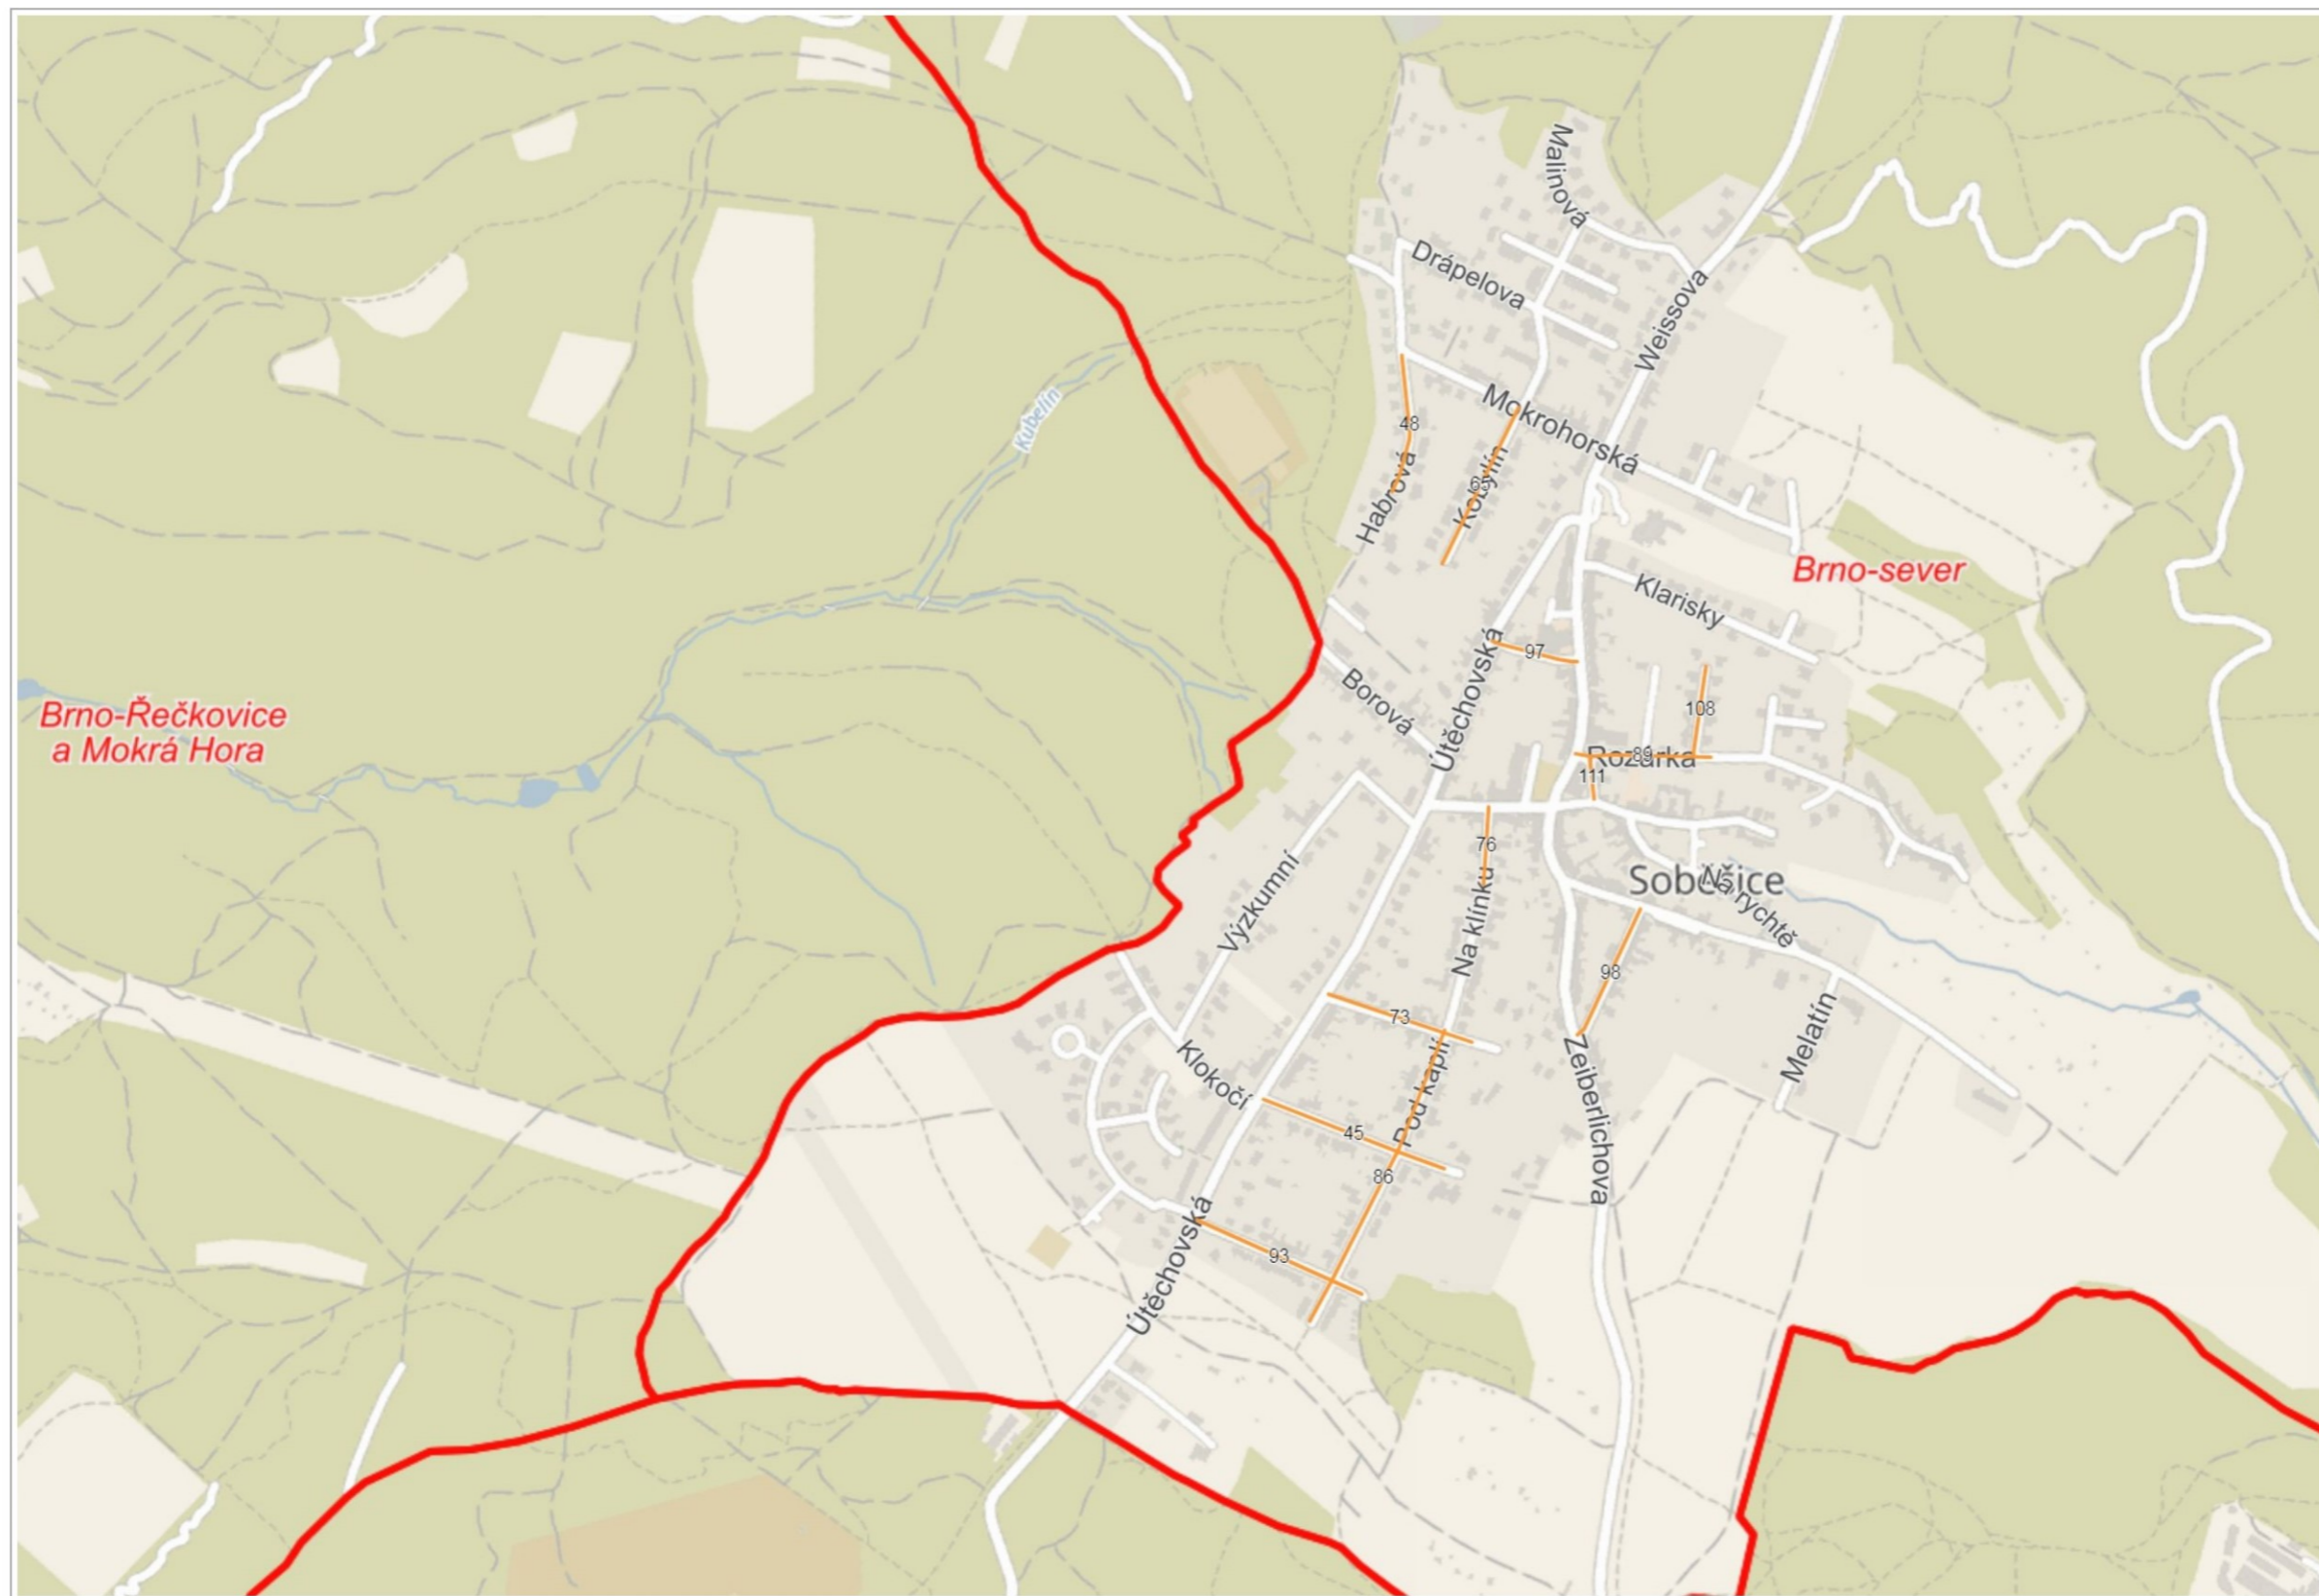

200 m

GISBRNO Neprovádění zimní údržby MČ Brno-Žabovřesky

- CYKLOSTEZKA
 - cyklostezka
- CHODNÍK
 - chodník
- KOMUNIKACE
 - komunikace
- PARKOVIŠTĚ
 - parkoviště
- SCHODY
 - schody
- MĚSTSKÉ ČÁSTI
 - Městské části
- ADRESNÍ MÍSTA
 - 182/19 Číslo popisné / číslo orientační
 - E1458 Číslo evidenční
 - Definiční body adres RÚIAN
- ULICE
 - Malé n. Náměstí
 - Sady Parky, sady

200 m

BRNO Neprovádění zimní údržby MČ Brno-sever

- CYKLOSTEZKA
 - cyklostezka
- CHODNÍK
 - chodník
- KOMUNIKACE
 - komunikace
- PARKOVIŠTĚ
 - parkoviště
- SCHODY
 - schody
- MĚSTSKÉ ČÁSTI
 - Městské části
- ADRESNÍ MÍSTA
 - Číslo popisné / číslo orientační
 - Číslo evidenční
 - Definiční body adres RÚIAN
- ULICE
 - Malé n.** Náměstí
 - Sady* Parky, sady