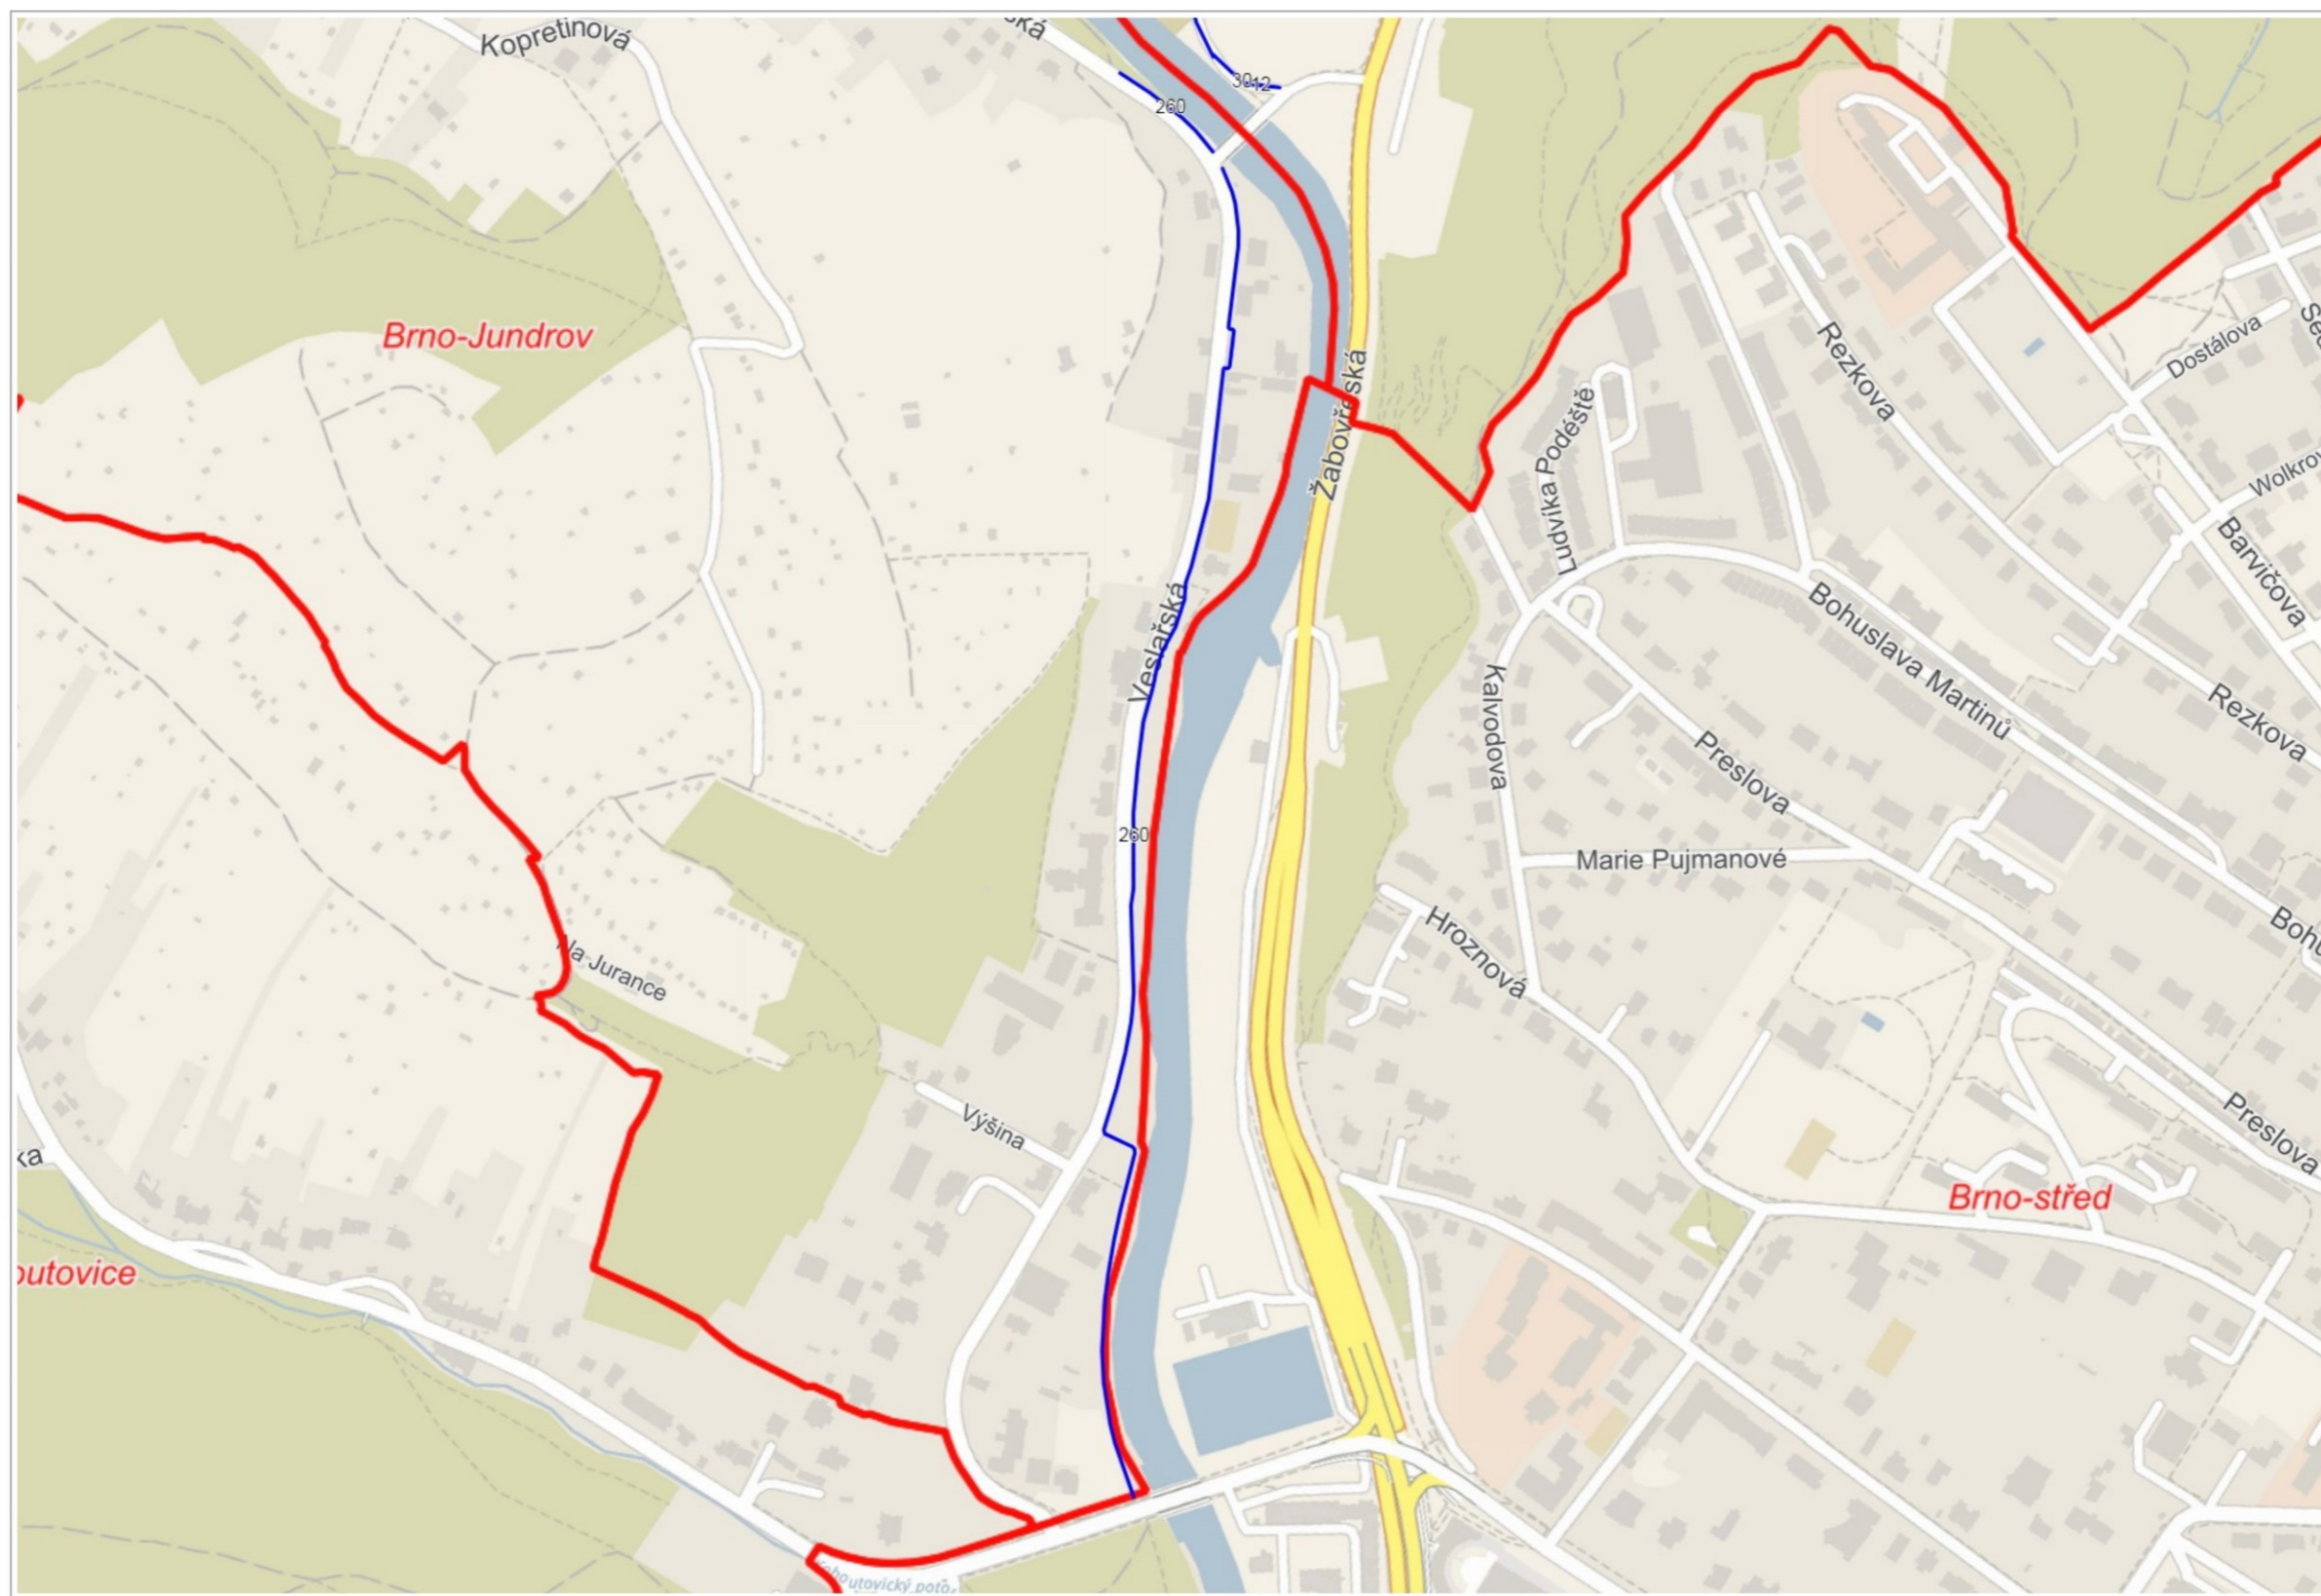

GIS BRNO Neprovádění zimní údržby MČ Brno-Jundrov

- CYKLOSTEZKA
  - cyklostezka
- CHODNÍK
  - chodník
- KOMUNIKACE
  - komunikace
- PARKOVIŠTĚ
  - parkoviště
- SCHODY
  - schody
- MĚSTSKÉ ČÁSTI
  - Městské části
- ADRESNÍ MÍSTA
  - 182/19 Číslo popisné / číslo orientační
  - E1458 Číslo evidenční
  - Definiční body adres RÚIAN
- ULICE
  - **Malé n.** Náměstí
  - *Sady* Parky, sady

100 m