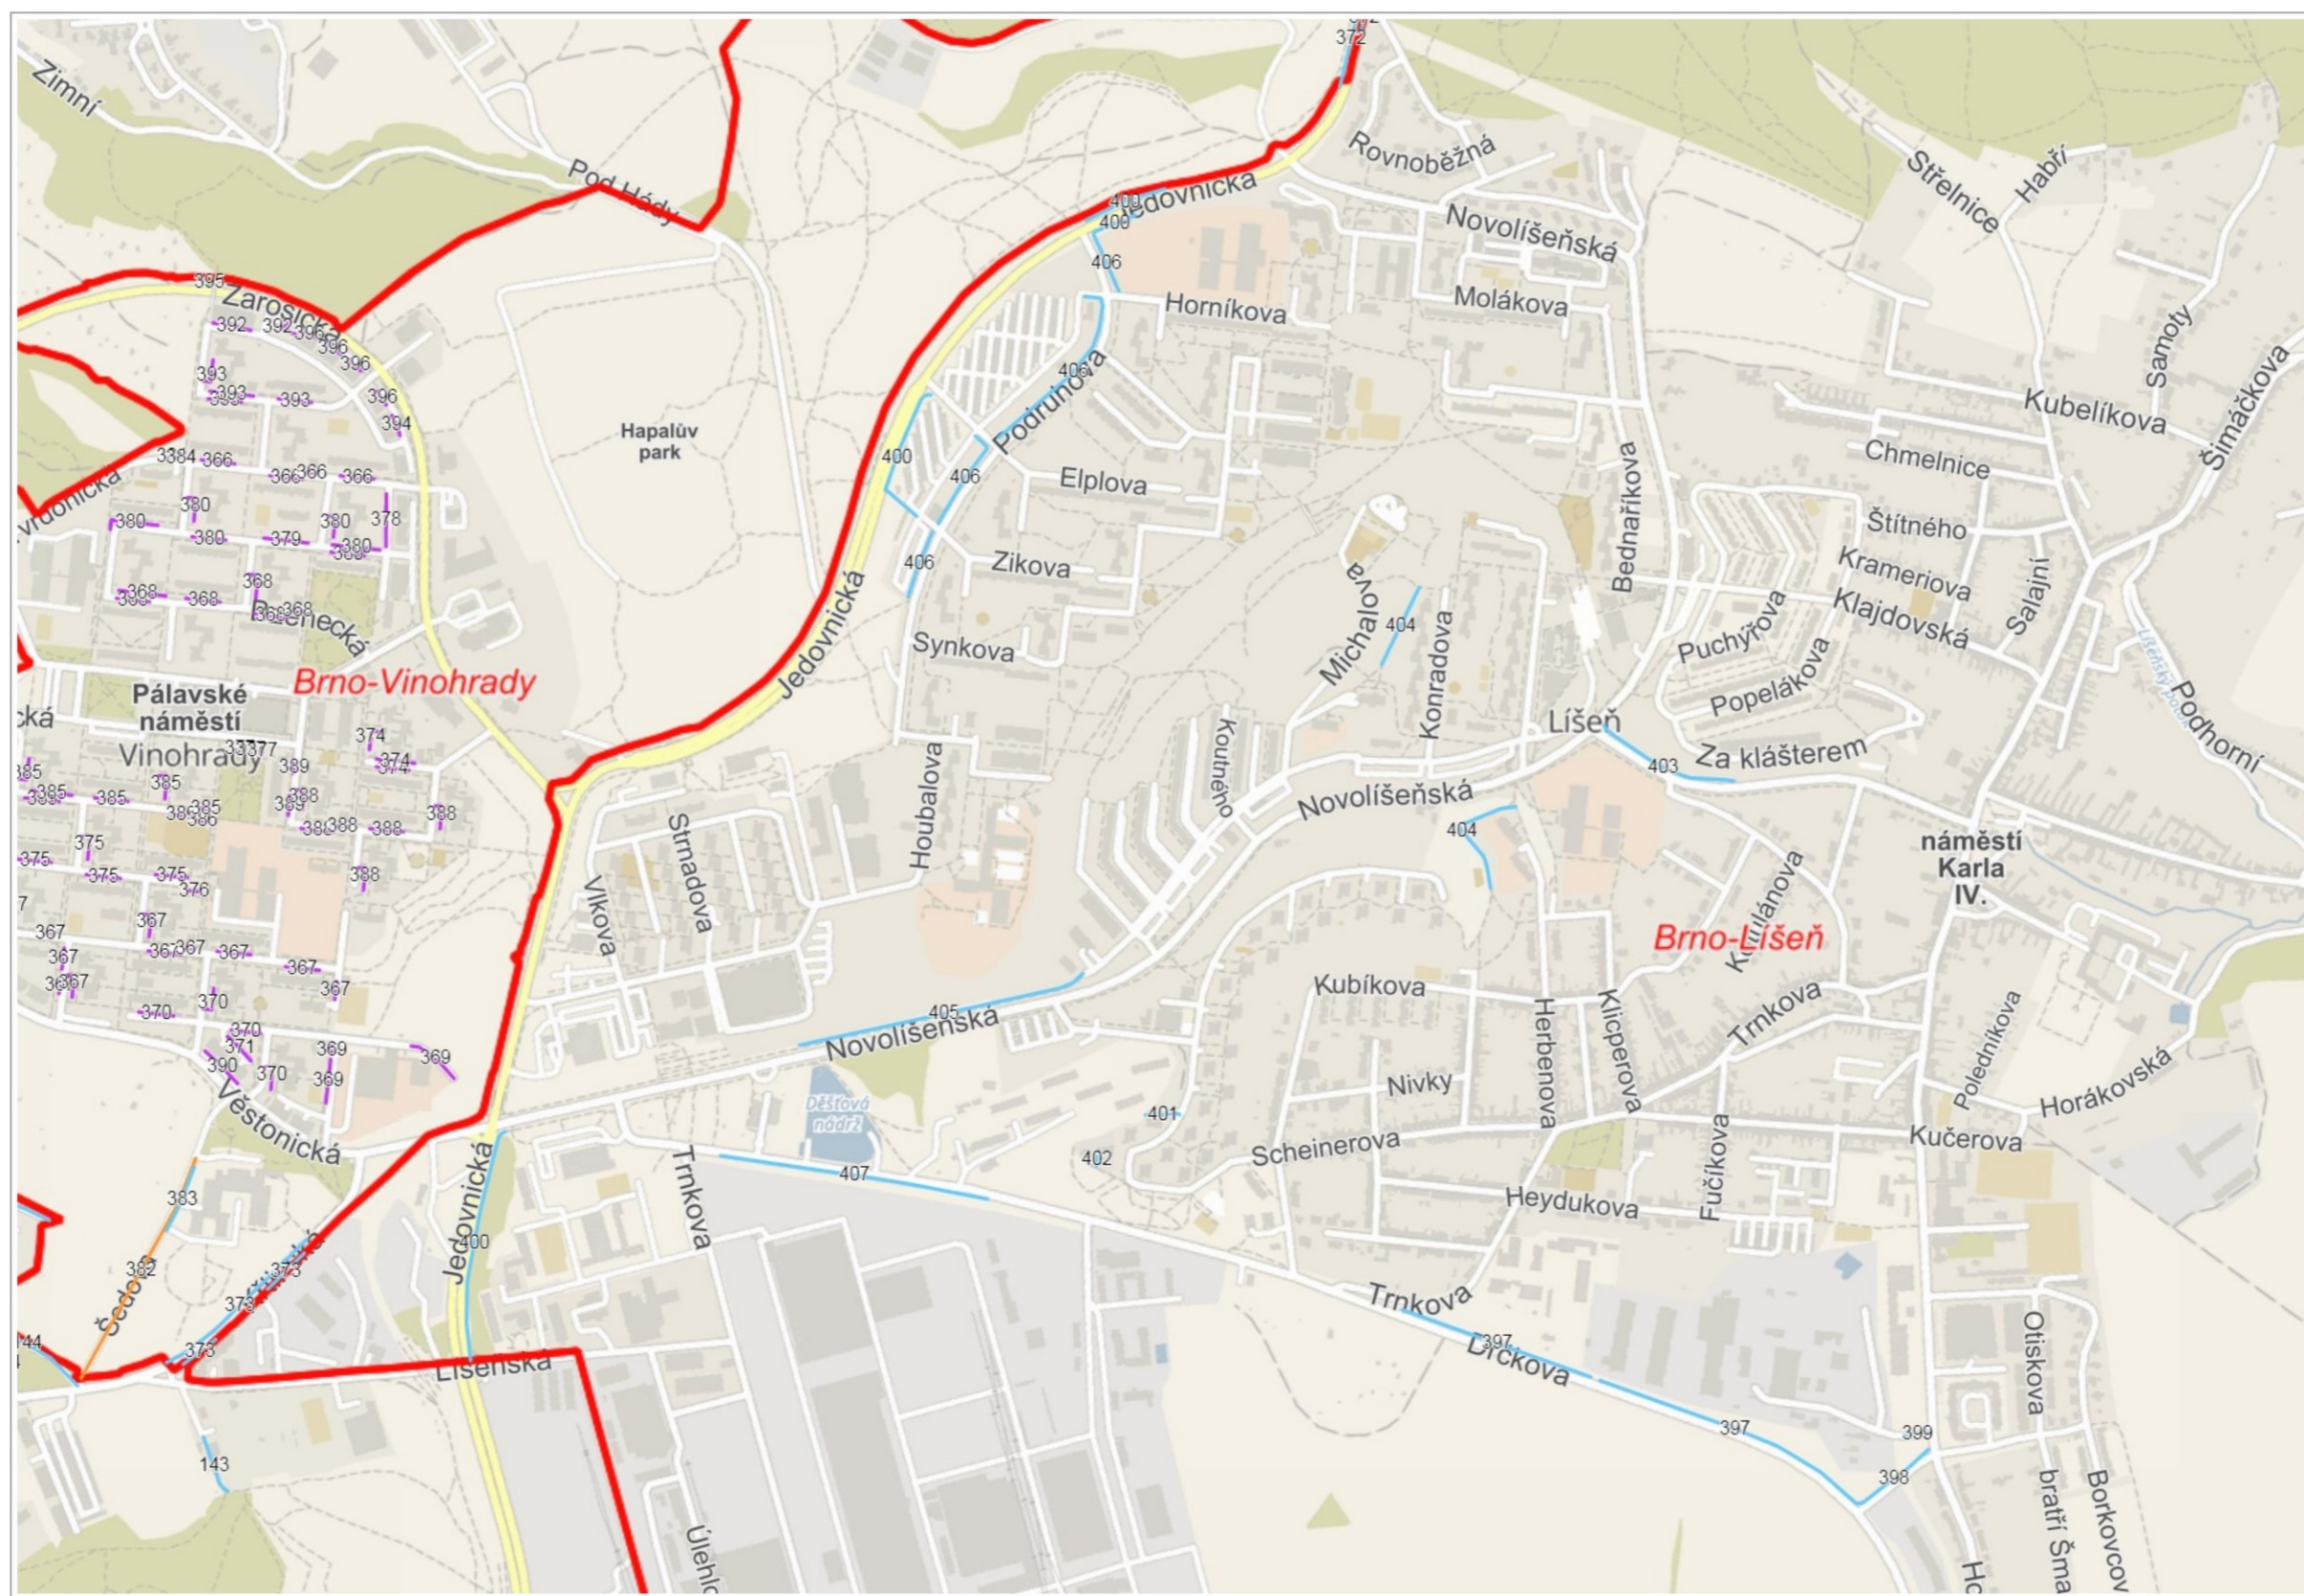

GISBRNO Neprovádění zimní údržby MČ Brno-Líšeň

- CYKLOSTEZKA
  - █ cyklostezka
- CHODNÍK
  - █ chodník
- KOMUNIKACE
  - █ komunikace
- PARKOVIŠTĚ
  - █ parkoviště
- SCHODY
  - █ schody
- MĚSTSKÉ ČÁSTI
  - ~ Městské části
- ADRESNÍ MÍSTA
  - 182/19 Číslo popisné / číslo orientační
  - E1458 Číslo evidenční
  - Definiční body adres RÚIAN
- ULICE
  - Malé n. Náměstí
  - Sady Parky, sady

200 m