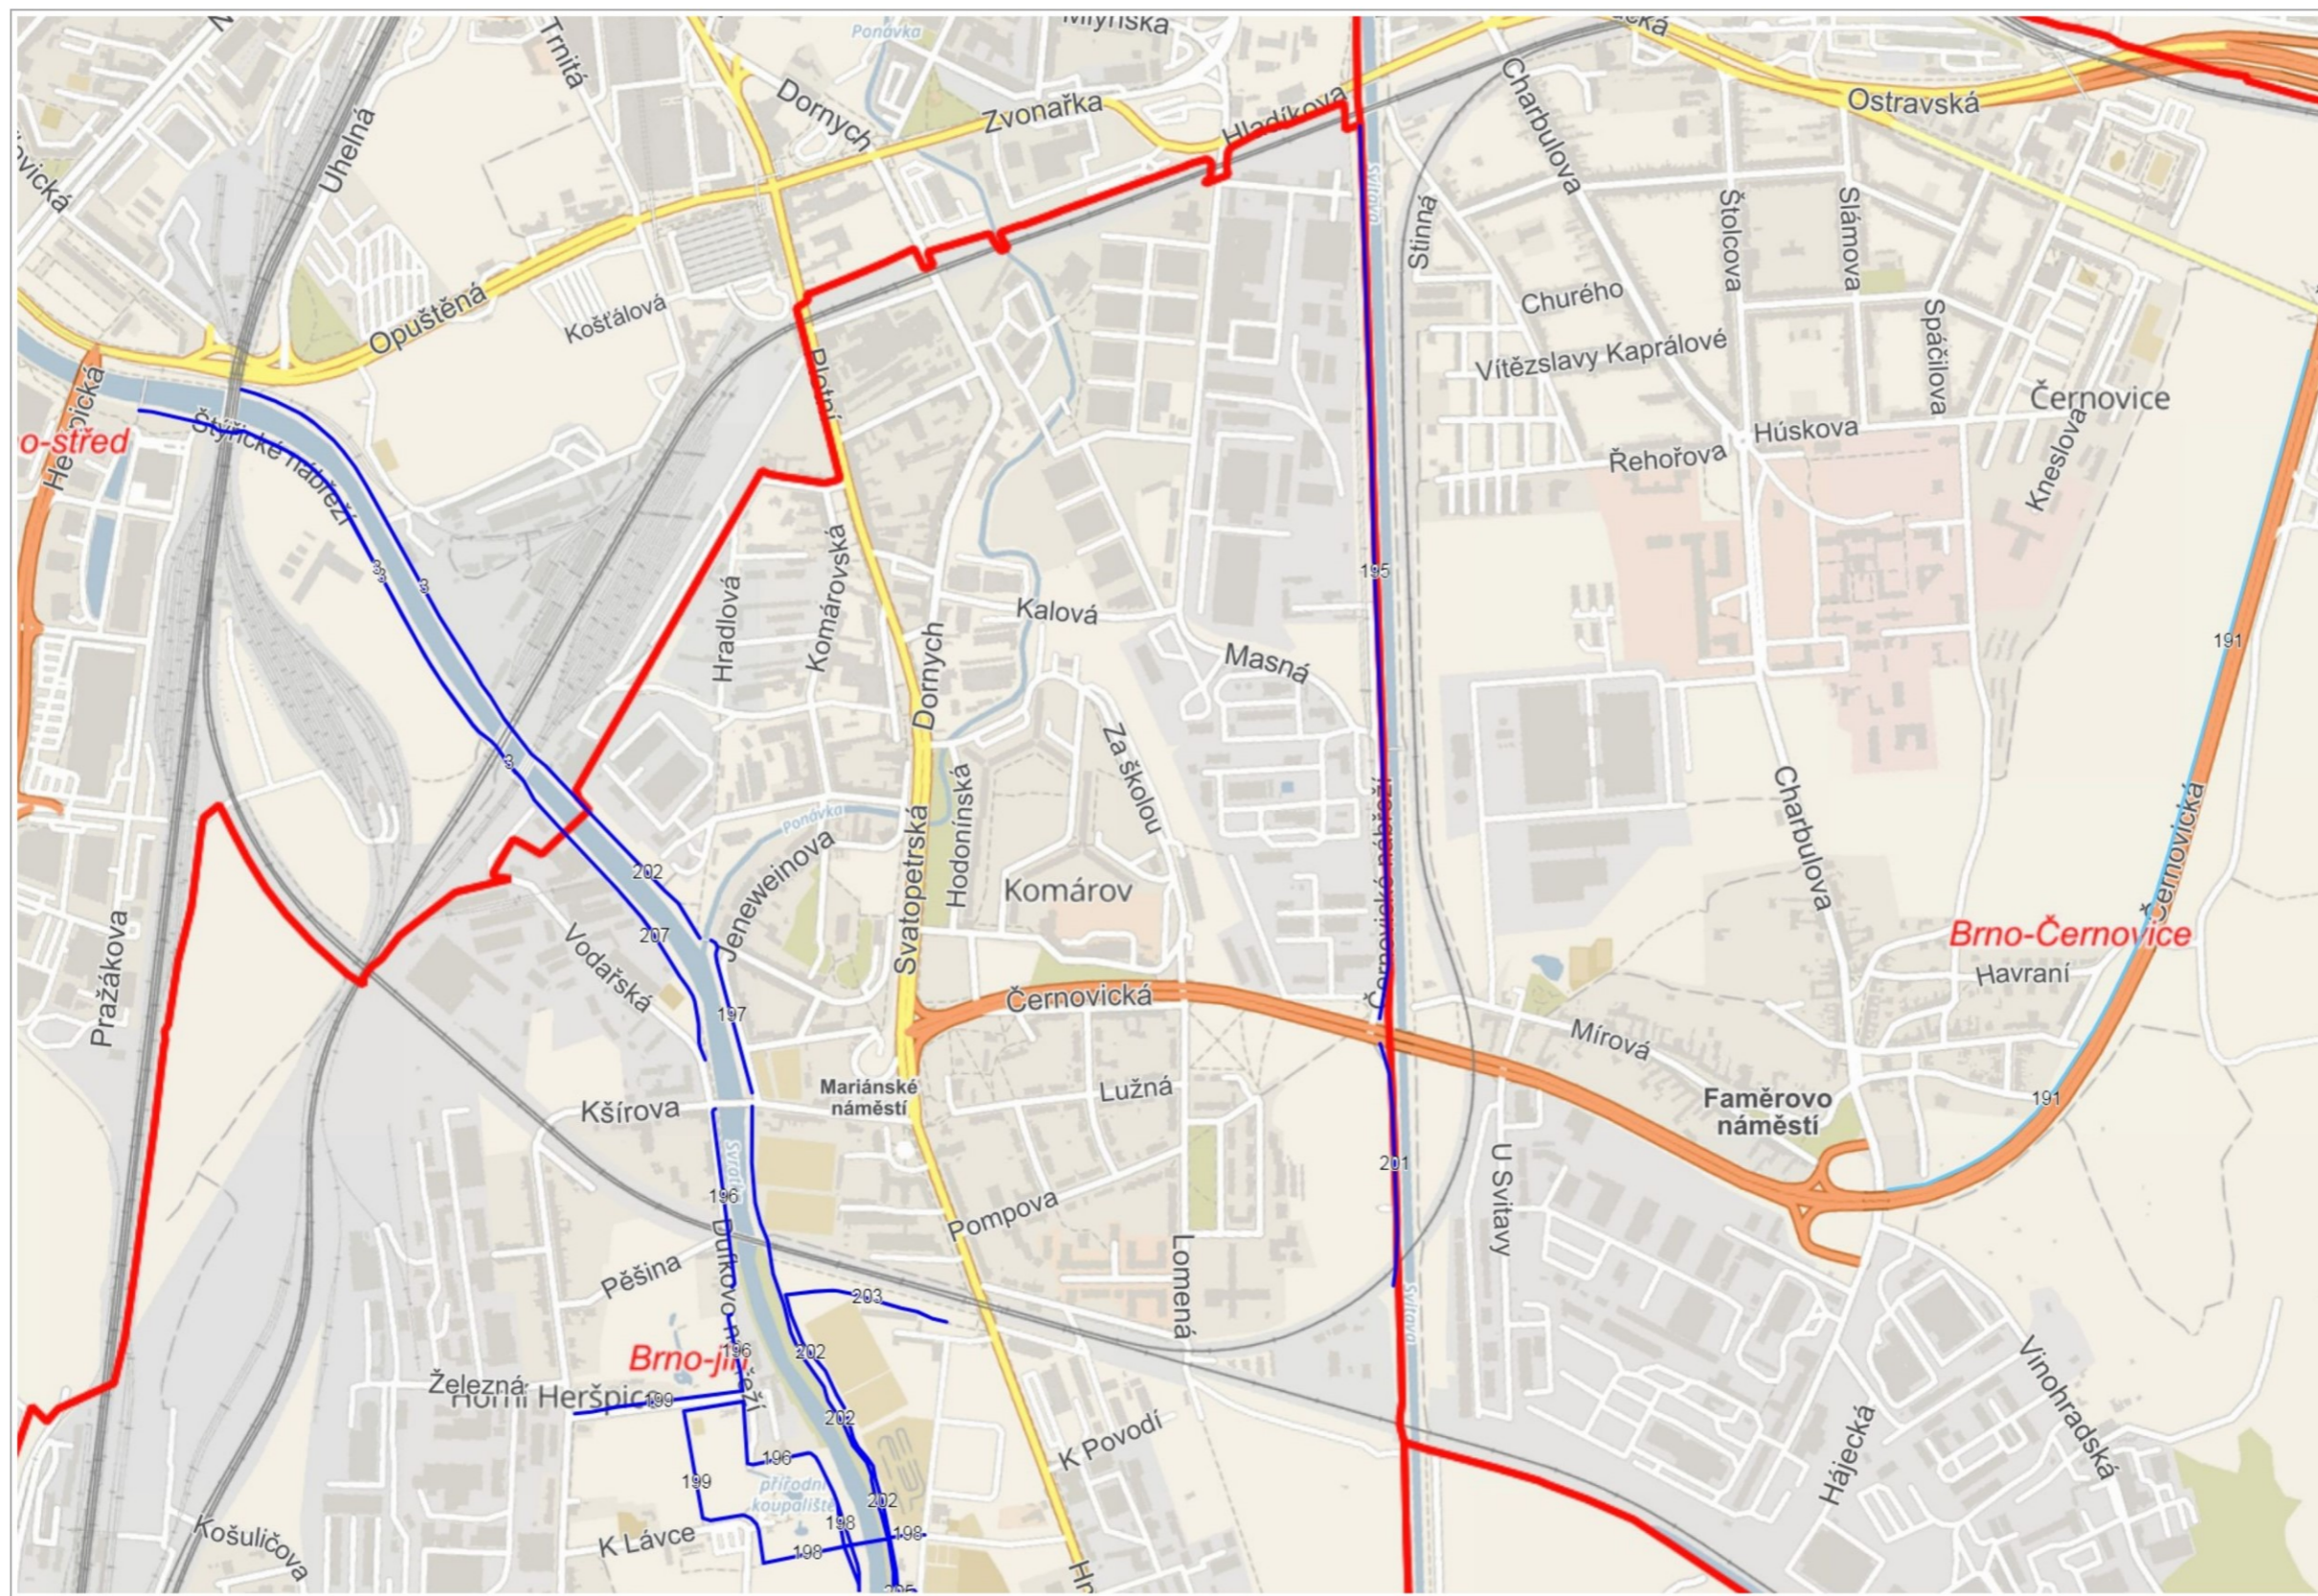

GISBRNO Nprovádění zimní údržby MČ Brno-jih

- CYKLOSTEZKA
  - cyklostezka
- CHODNÍK
  - chodník
- KOMUNIKACE
  - komunikace
- PARKOVIŠTĚ
  - parkoviště
- SCHODY
  - schody
- MĚSTSKÉ ČÁSTI
  - ~ Městské části
- ADRESNÍ MÍSTA
  - 182/19 Číslo popisné / číslo orientační
  - E1458 Číslo evidenční
  - Definiční body adres RÚIAN
- ULICE
  - Malé n. Náměstí
  - Sady Parky, sady