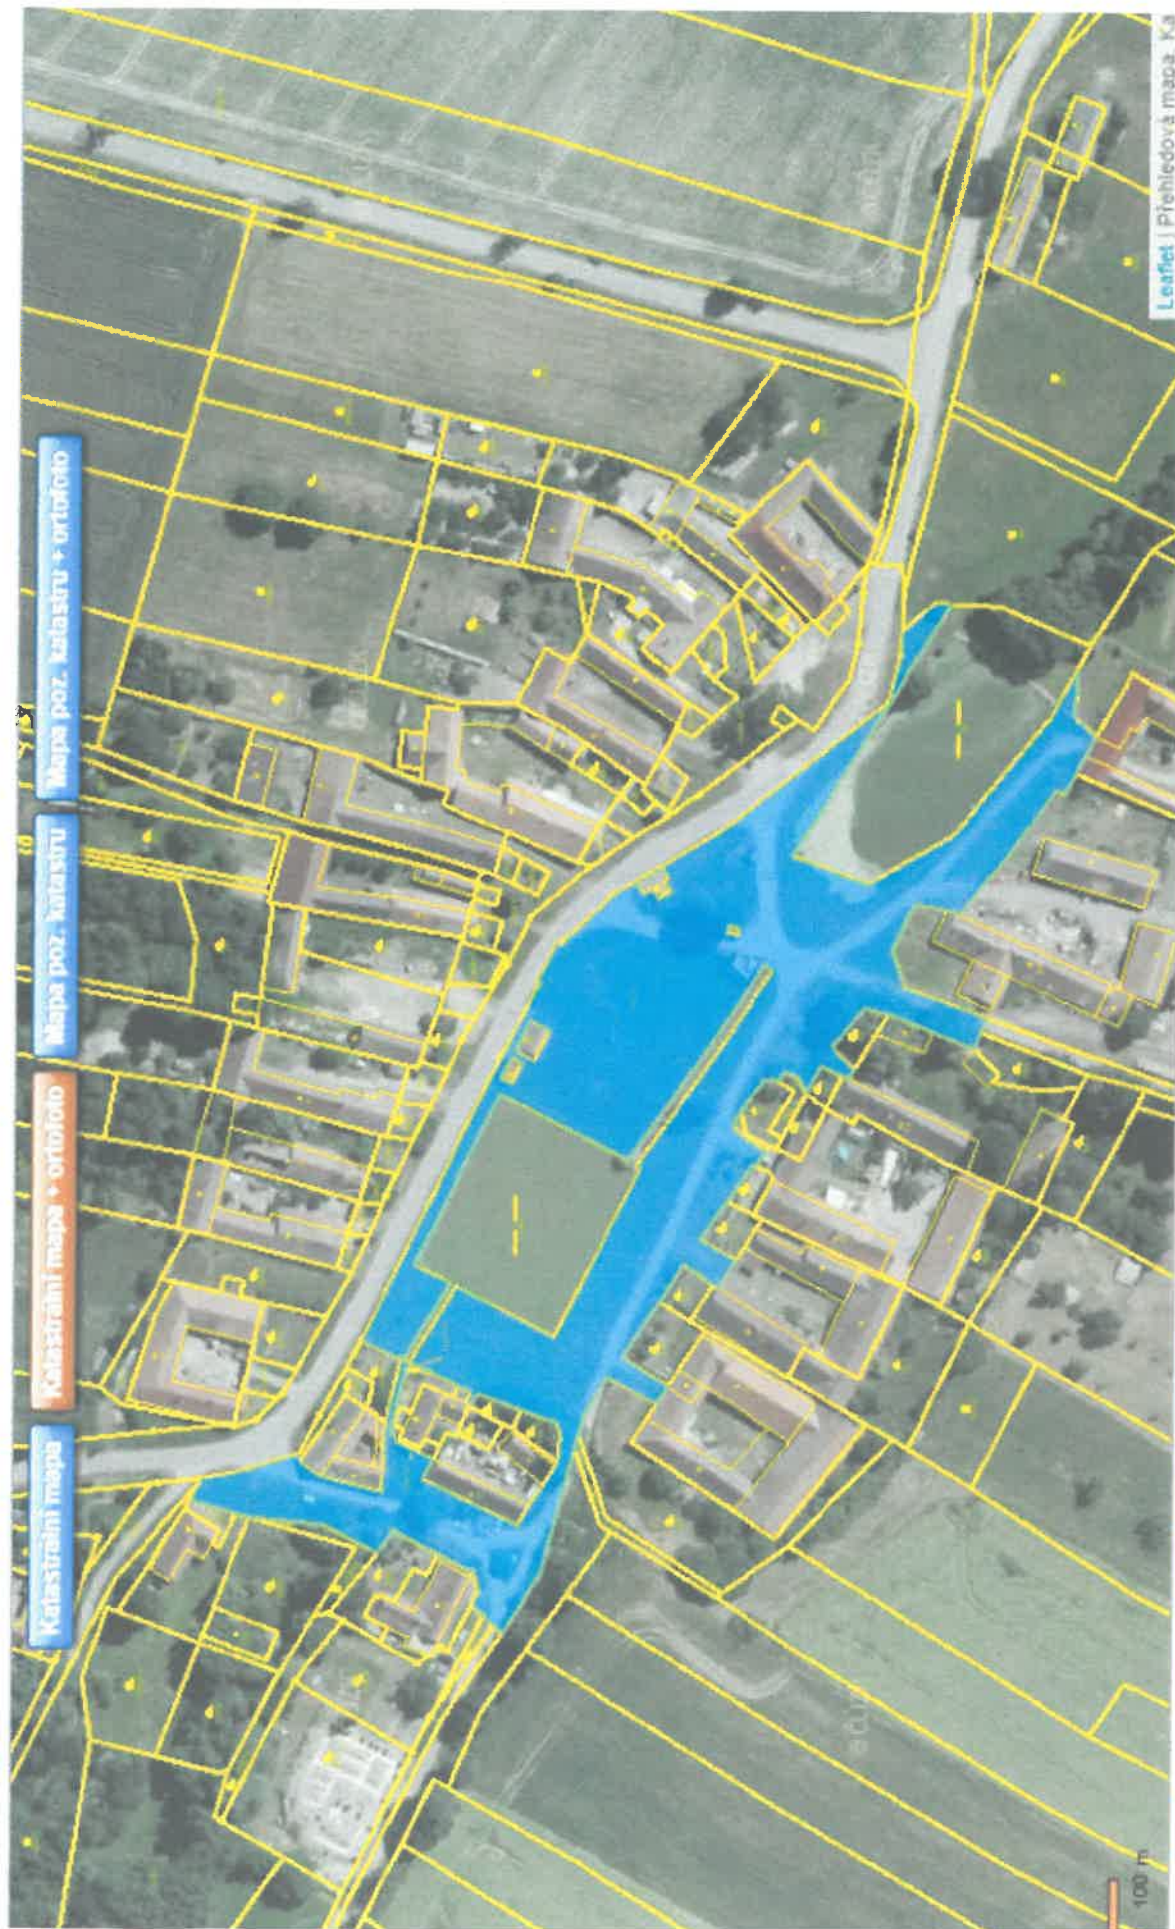

Katastrální mapa

Katastrální mapa + ortofoto

Mapa poz. katastru

Mapa poz. katastru + ortofoto

Leaflet | Přehledová mapa, Ka

Obsah katastrální mapy a mapy pozemkového katastru se zobrazuje od měřítka 1:5000
Podrobnější informace k používání mapy aktualizaci dat a jejího obsahu jsou uvedeny v [návodě](#) ([PDF formát](#))
Všichni spolínští hodnověrní a šlechetní rybníkáři pro rybníkářskou hranici potěšení v terénu