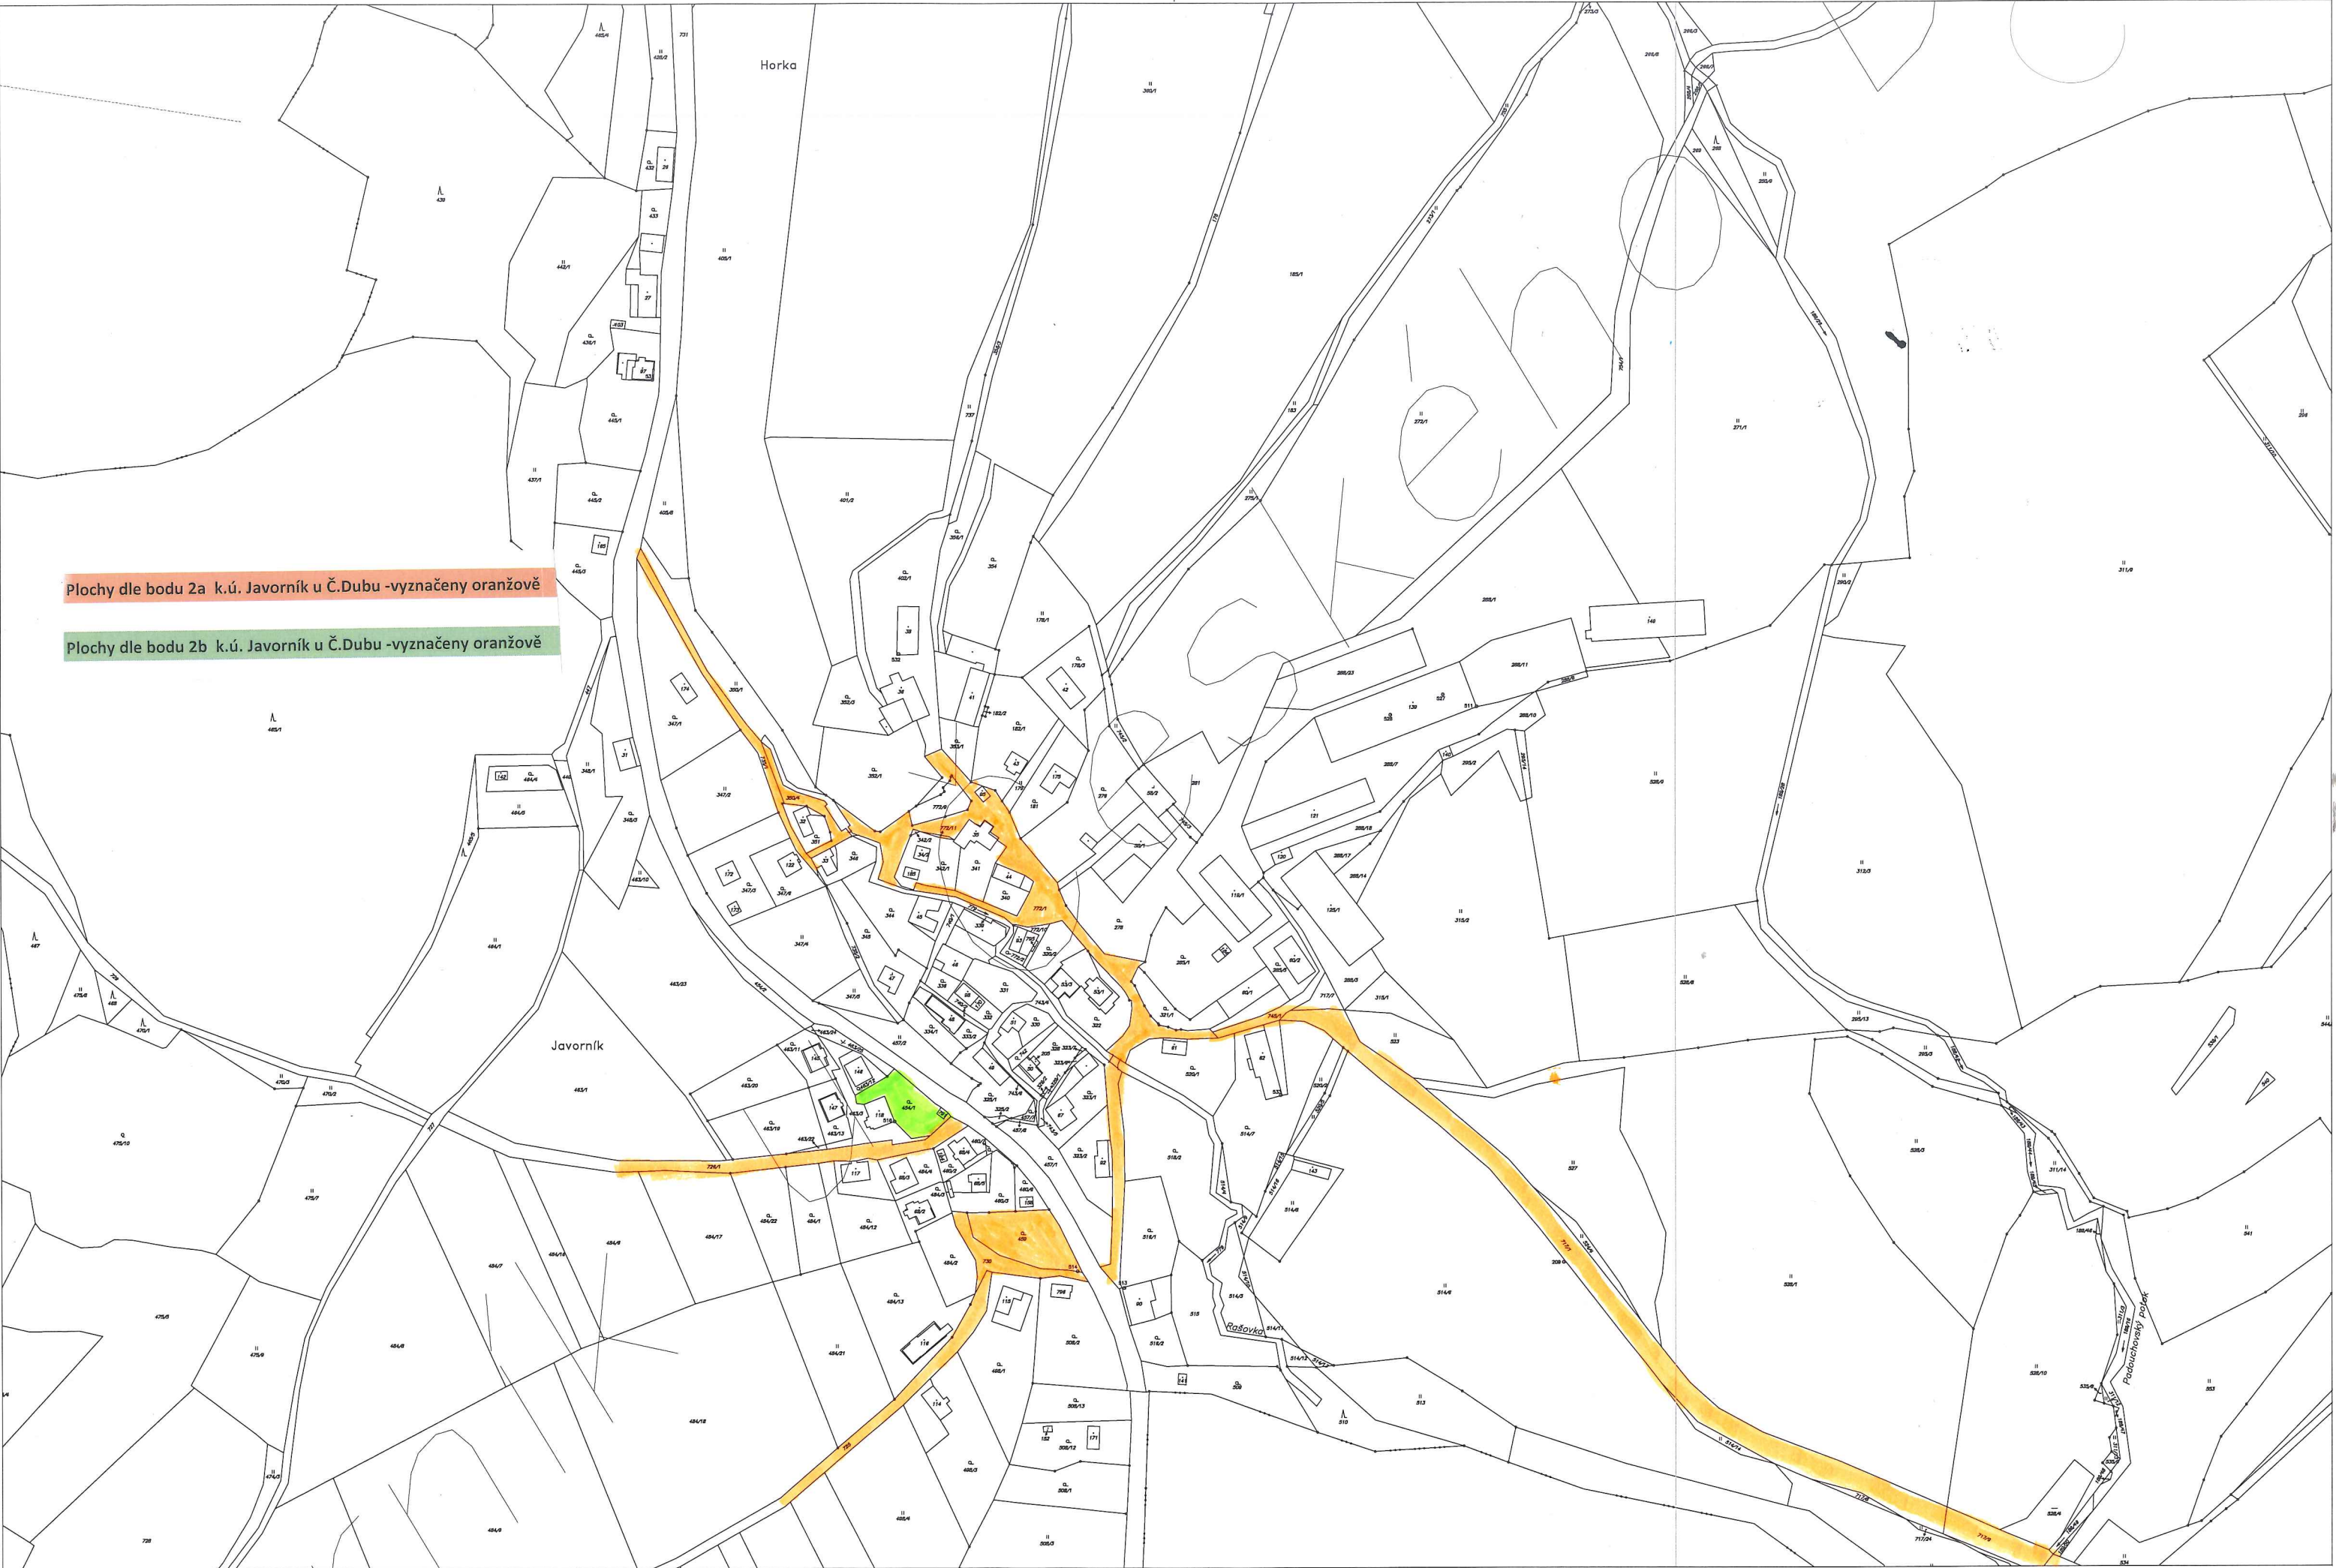

# Mapa

Plochy dle bodu 2a k.ú. Javorník u Č.Dubu - vyznačeny oranžově

Plochy dle bodu 2b k.ú. Javorník u Č.Dubu - vyznačeny oranžově

1:3000