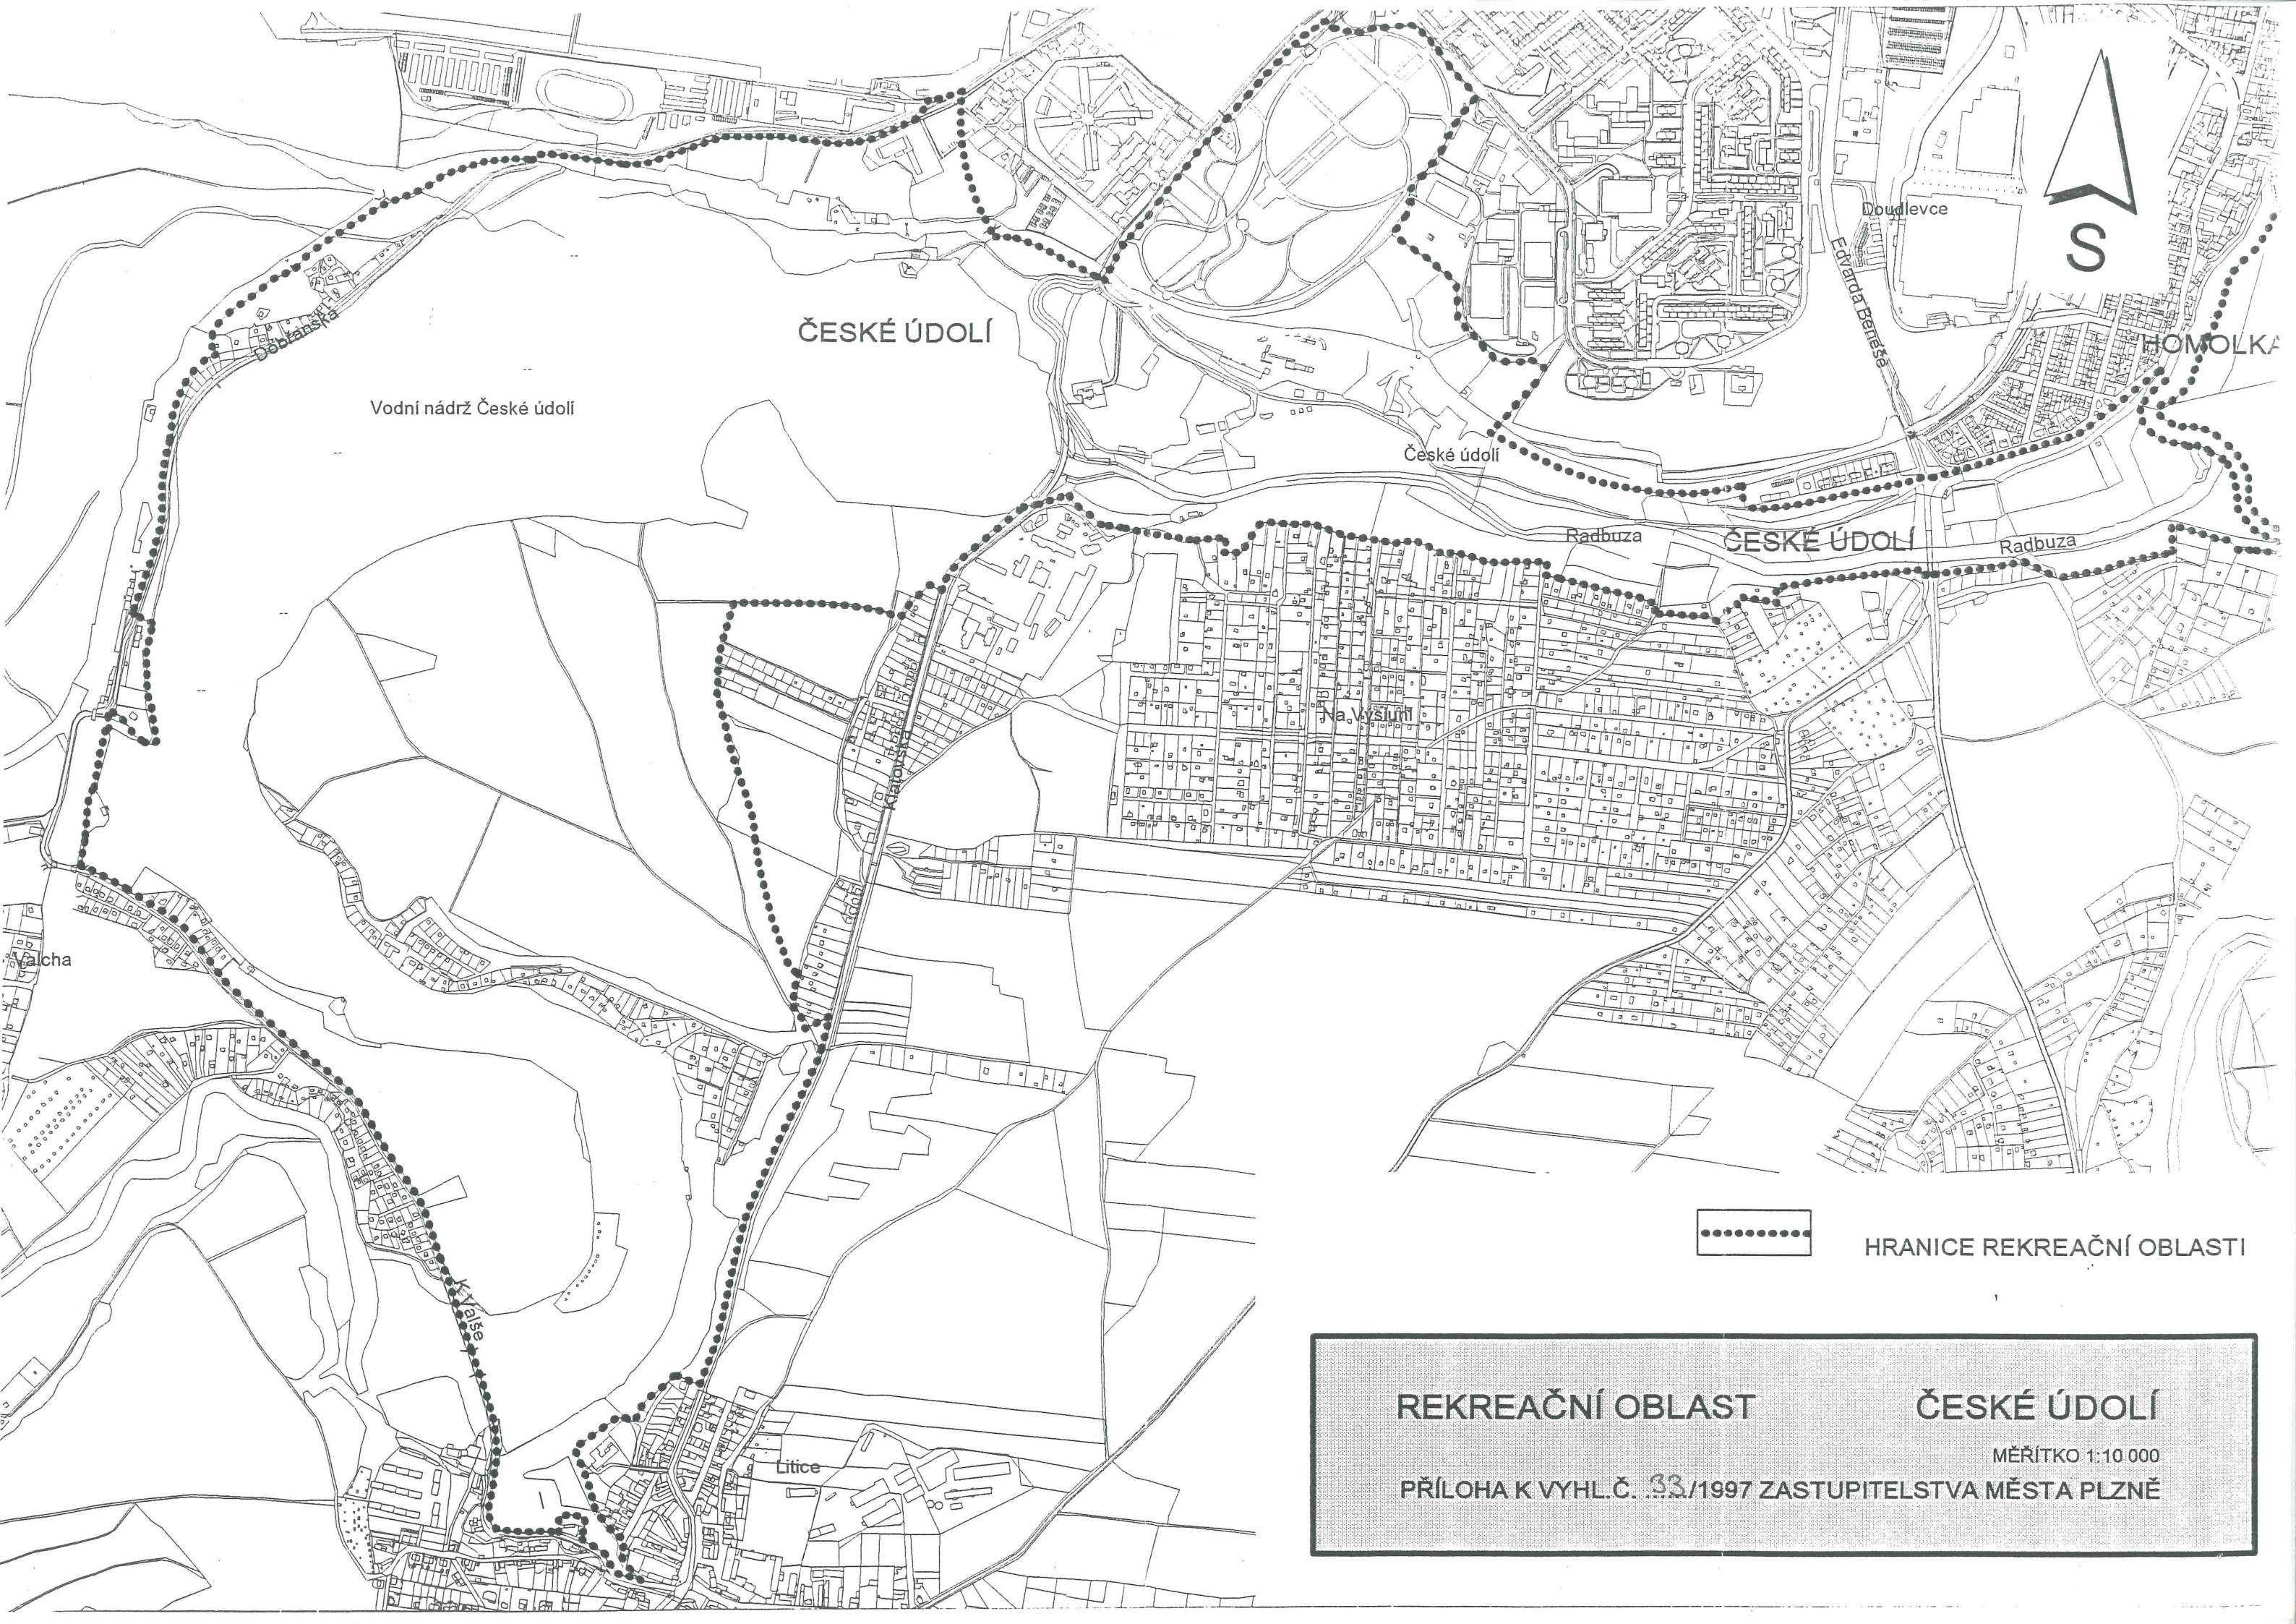

HRANICE REKREAČNÍ OBLASTI

**REKREAČNÍ OBLAST HOMOLKA** MĚRÍTKO 1:10 000  
PŘÍLOHA K VYHL.Č. 33/1997 ZASTUPITELSTVA MĚSTA PLZNĚ

S

Vodní nádrž České údolí

ČESKÉ ÚDOLÍ

České údolí

Radbuza

ČESKÉ ÚDOLÍ

**REKREAČNÍ OBLASTI BOLEVECKÉ RYBNÍKY  
A KOŠUTECKÉ JEZÍRKO**  
MĚŘÍTKO 1:20 000  
PŘÍLOHA K VYHL. Č. 33/1997 ZASTUPITELSTVA MĚSTA PLZNĚ