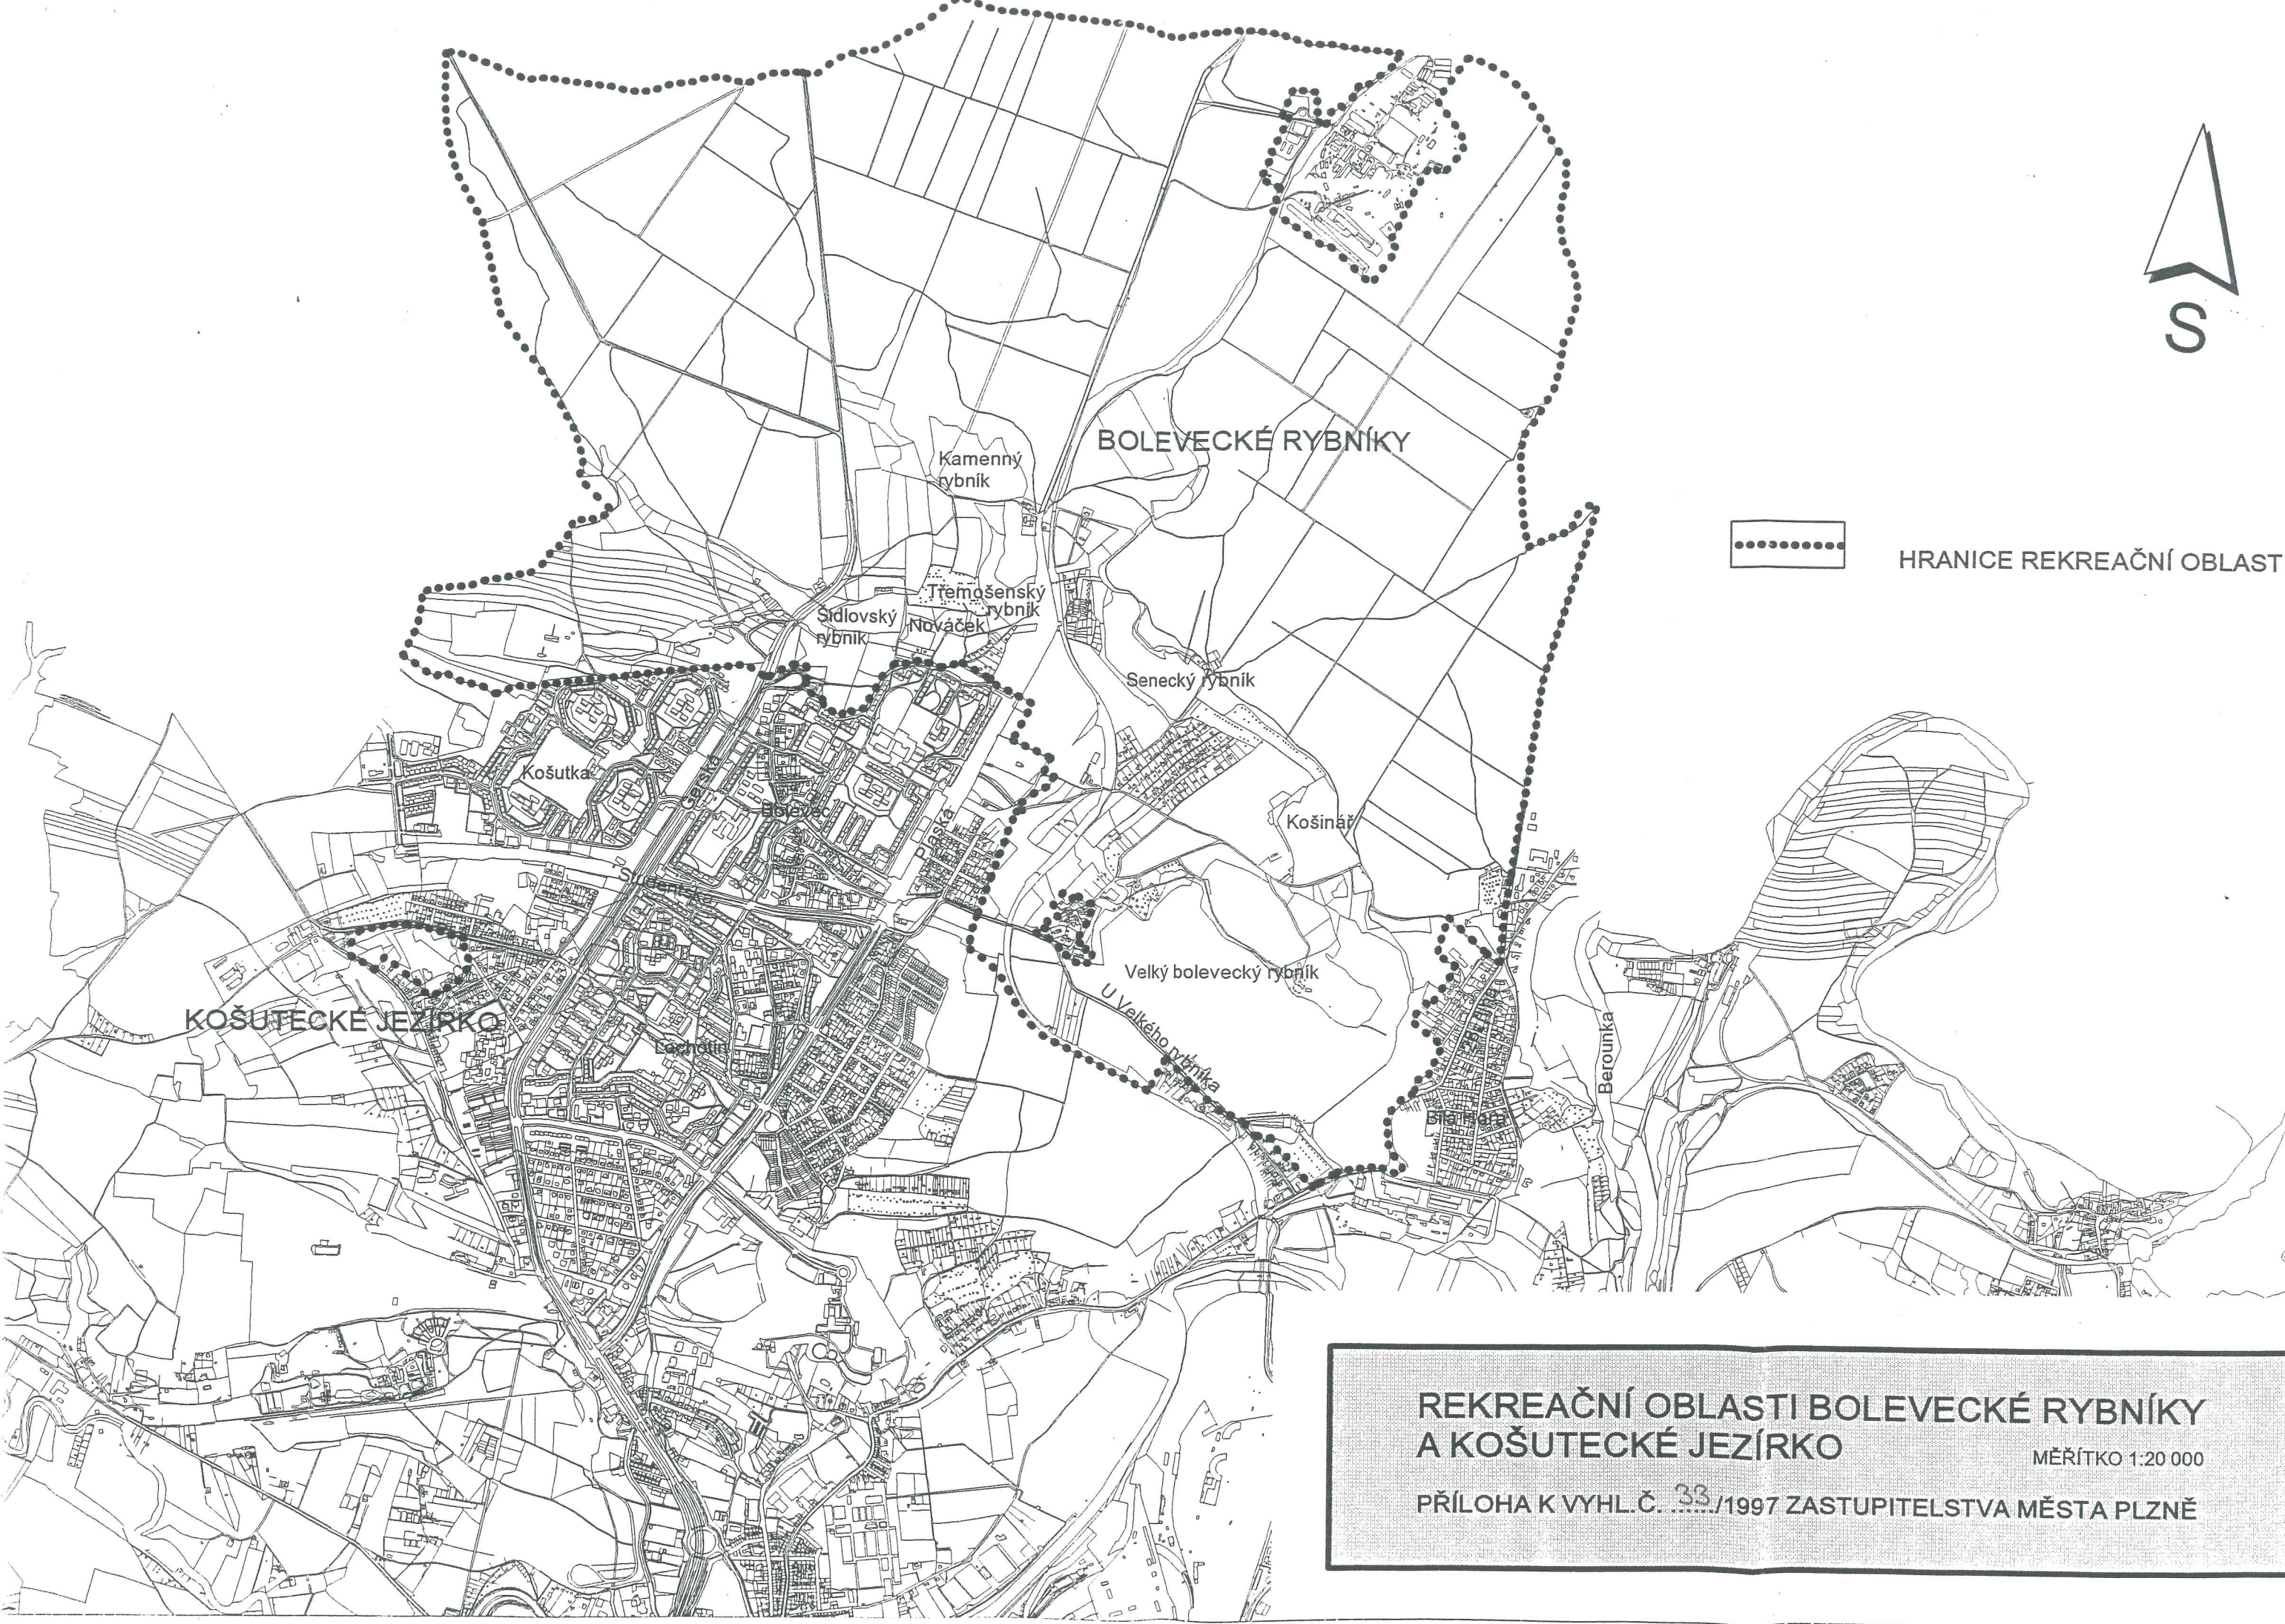

HRANICE REKREAČNÍ OBLASTI

**REKREAČNÍ OBLASTI BOLEVECKÉ RYBNÍKY
A KOŠUTECKÉ JEZÍRKO**
MĚŘÍTKO 1:20 000
PŘÍLOHA K VYHL. Č. 33/1997 ZASTUPITELSTVA MĚSTA PLZNĚ